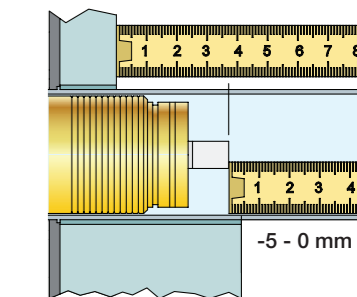

Max. 65°C, 150°F

Max.: 10 Bar/145 psi

Installations exempel: 2400NV

Förlängning

T Min. 15 mm
 Max 65 mm

Y Min. 48 mm
 Max. 110 mm

T	Y	VR1260/2260/1400/1020K
3 - 15 mm	110 - 98 mm	Std.
15 - 25 mm	98 - 88 mm	+10 STANDARD SVERIGE
25 - 35 mm	88 - 78 mm	+20
35 - 45 mm	78 - 68 mm	+30
45 - 55 mm	68 - 58 mm	+40
55 - 65 mm	58 - 48 mm	+50

Förlängning, eftermontering

* +10 - STANDARD SVERIGE

100 - 400:
 62 - 0 mm

X 62 - 0 mm

2100 - 2400:

X 57 - 0 mm

X	VR1260 + VR1400 + VR1020K
50 - 52 mm	Std.
40 - 50 mm	+10
30 - 40 mm	+20
20 - 30 mm	+30
10 - 20 mm	+40
0 - 10 mm	+50

X	VR2260 + VR1400 + VR1020K
45 - 57 mm	Std.
35 - 45 mm	+10
25 - 35 mm	+20
15 - 25 mm	+30
5 - 15 mm	+40
-5 - 5 mm	+50

	L	L1	L2	H
A	220 mm 8 1/2"	-	-	-
B	318 mm 12 1/2"	78 mm 3 1/16"	-	95 mm 3 3/4"
C	-	-	-	-
D	396 mm 15 1/2"	-	156 mm 6 1/8"	-
E	-	-	-	-