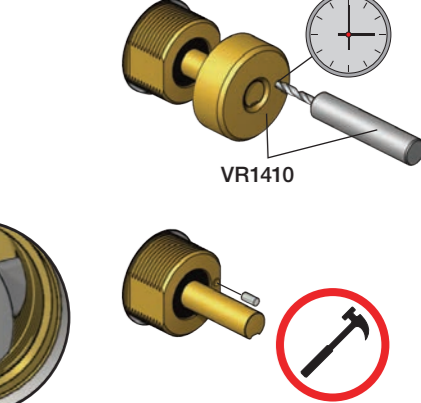

X	VR2260 + VR1400 + VR1020K
45 - 57 mm	Std.
35 - 45 mm	+10
25 - 35 mm	+20
15 - 25 mm	+30
5 - 15 mm	+40
-5 - 5 mm	+50

	L	L1	L2	H
A	220 mm 8 1/2"	-	-	-
B	318 mm 12 1/2"	78 mm 3 1/16"	-	95 mm 3 3/4"
C	-	-	-	-
D	396 mm 15 1/2"	-	156 mm 6 1/8"	-
E	-	-	-	-

A 100, 2100, 200V, 2200V, 400V, 2400V

C 300, 2300

D 400NV, 2400NV, 400TV, 2400TV

E 400FV, 2400FV, 400RV, 2400RV

B 100X, 2100X

Montering av förlängning

VR1260+

VR2260+

VR1020K, VR2019+, VR2119+

VR1400+

400-2400

1 Demontera sidofixturerna.
Ta inte bort ljudisolering och Skyddskåpor.

NB.
Boxen leveraras inte av VOLA.
Utan köps genom ÅF eller Grossist.

Blandaren justeras ut 10 mm enligt måttskiss, vid vägbeklädnad under 15 mm justeras blandaren inte ut då blandaren är försedd med förlängningar +10 som standard.