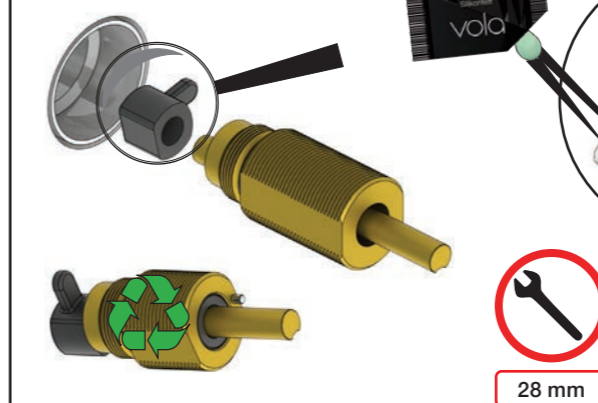

A 100, 2100, 200V, 2200V, 400V, 2400V

C 300, 2300

D 400NV, 2400NV, 400TV, 2400TV

E 400FV, 2400FV, 400RV, 2400RV

B 100X, 2100X

Montering av förlängning

VR1260+

VR2260+

VR1020K, VR2019+, VR2119+

VR1400+

400-2400

1 Demontera sidofixturerna.
Ta inte bort ljudisolering och Skyddskåpor.

NB.
Boxen leveraras inte av VOLA.
Utan köps genom ÅF eller Grossist.

Blandaren justeras ut 10 mm enligt måttskiss, vid vägbeklädnad under 15 mm justeras blandaren inte ut då blandaren är försedd med förlängningar +10 som standard.