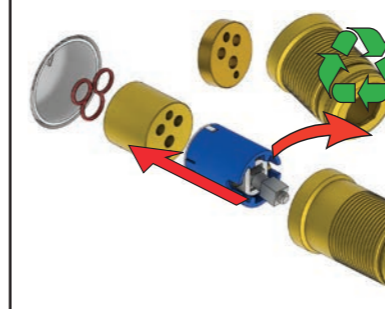

A 100, 2100, 200V, 2200V, 400V, 2400V

C 300, 2300

D 400NV, 2400NV, 400TV, 2400TV

E 400FV, 2400FV, 400RV, 2400RV

B 100X, 2100X

Montering av förlängning

VR1260+

VR2260+

VR1020K, VR2019+, VR2119+

VR1400+

400-2400

1 Demontera sidofixturerna.
Ta inte bort ljudisolering och Skyddskåpor.

NB.
Boxen leveraras inte av VOLA.
Utan köps genom ÅF eller Grossist.

Blandaren justeras ut 10 mm enligt måttskiss, vid vägbeklädnad under 15 mm justeras blandaren inte ut då blandaren är försedd med förlängningar +10 som standard.