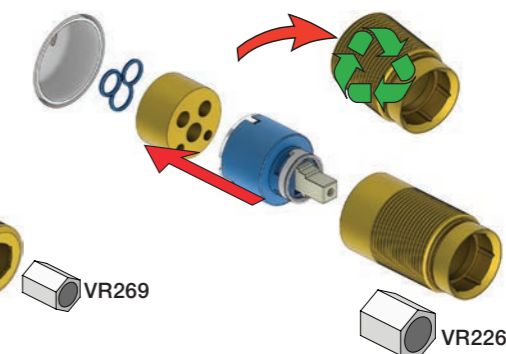

X	VR2260 + VR1400 + VR1020K
45 - 57 mm	Std.
35 - 45 mm	+10
25 - 35 mm	+20
15 - 25 mm	+30
5 - 15 mm	+40
-5 - 5 mm	+50

	L	L1	L2	H
A	220 mm 8 1/2"	-	-	-
B	318 mm 12 1/2"	78 mm 3 1/16"	-	95 mm 3 3/4"
C	-	-	-	-
D	396 mm 15 1/2"	-	156 mm 6 1/8"	-
E	-	-	-	-

A 100, 2100, 200V, 2200V, 400V, 2400V

C 300, 2300

D 400NV, 2400NV, 400TV, 2400TV

E 400FV, 2400FV, 400RV, 2400RV

B 100X, 2100X

Montering av förlängning

VR1260+

VR2260+

VR1020K, VR2019+, VR2119+

VR1400+

400-2400

1 Demontera sidofixturerna.
Ta inte bort ljudisolering och Skyddskåpor.

NB.
Boxen leveraras inte av VOLA.
Utan köps genom ÅF eller Grossist.

Blandaren justeras ut 10 mm enligt måttskiss, vid vägbeklädnad under 15 mm justeras blandaren inte ut då blandaren är försedd med förlängningar +10 som standard.