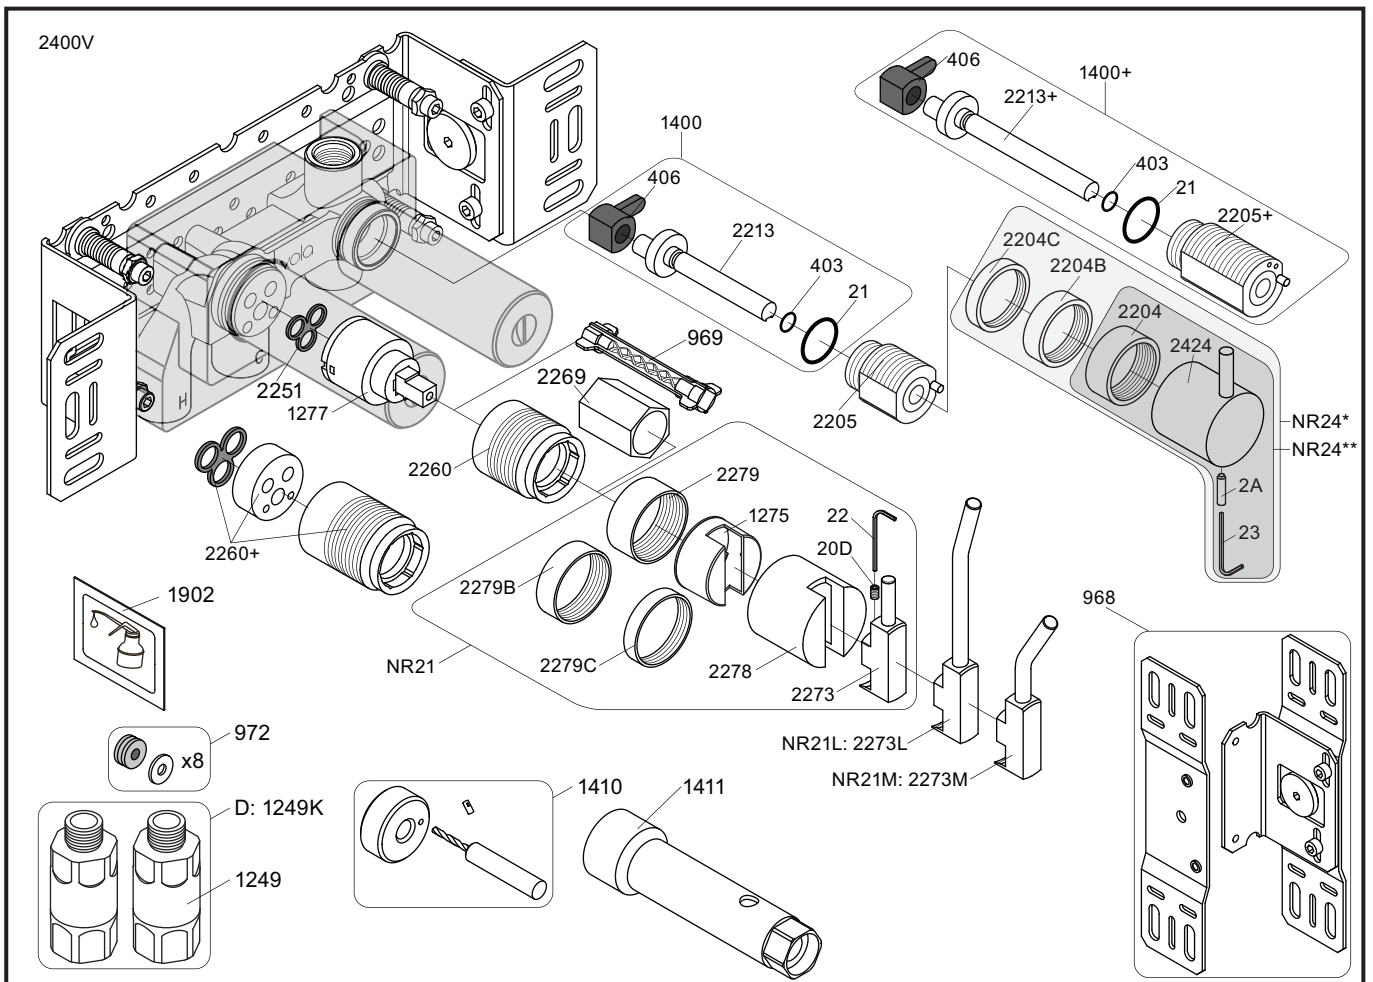

1. NR21: VR20D, VR22, VR1275, VR2269, VR2273, VR2278, VR2279, VR2279B, VR2279C
   NR24*: VR2A, VR22, VR1419, VR2204, VR2204B, VR2204C - (Brass, Messing, Laiton)
   NR24**: VR2A, VR22, VR1419, VR2204 - (Stainless steel, Edeltahl, Rustfritt stål, Acier inoxydable)
   VR1277K: VR22, VR2269, VR1277
   VR1400: VR21, VR23, VR406, VR1902, VR2213

2400V 2927	2400NV 2400TV 2926	2400FV 2400RV 2927 2928	
1040	2003K	2004	2003
2001, 001G	2001, 001G, 001	2001, 001G, 001	

vola
Lunavej 2
DK-8700 Horsens
Tlf : + 45 7023 5500
sales@vola.com
www.vola.com

VOLA 2400
2400V/FV/NV/RV/TV

Date
May. 22

Rev.
5

Sheet
SB 10.10