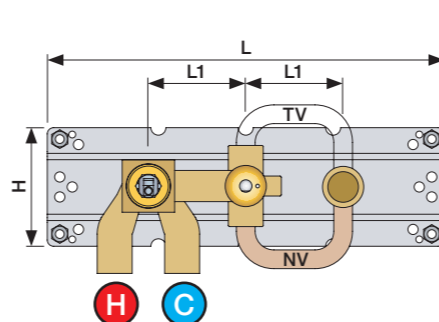

D 400NV, 2400NV, 400TV, 2400TV