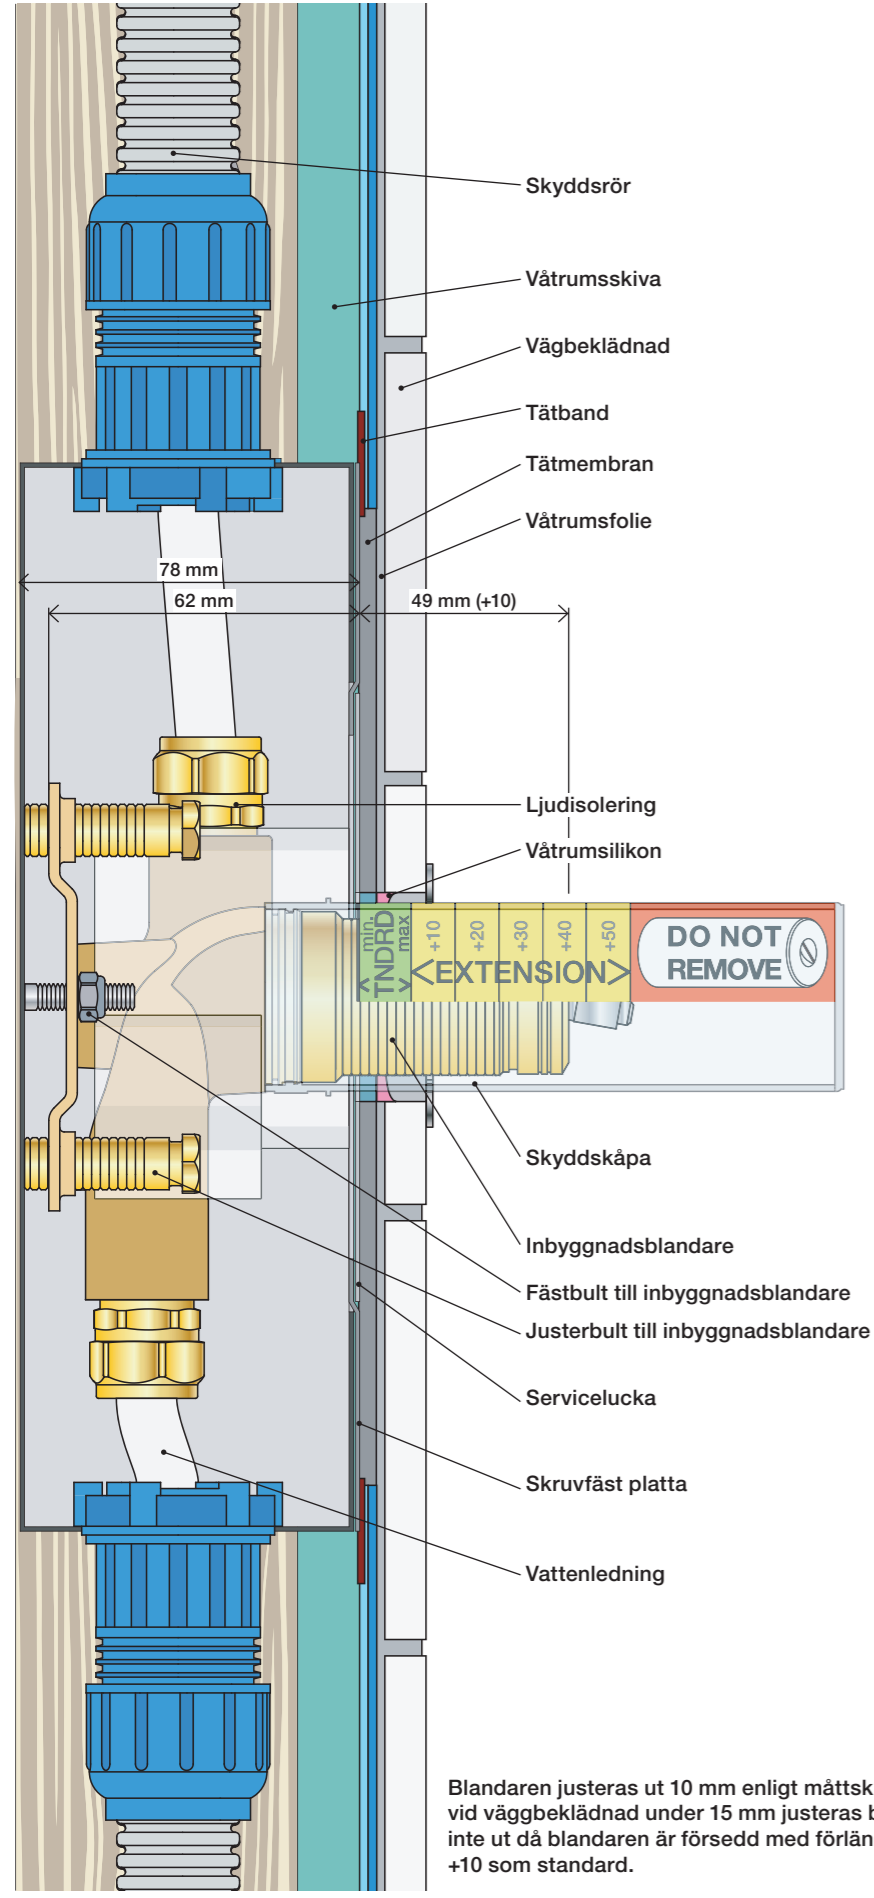

X	VR2260 + VR1400 + VR1020K
45 - 57 mm	Std.
35 - 45 mm	+10
25 - 35 mm	+20
15 - 25 mm	+30
5 - 15 mm	+40
-5 - 5 mm	+50

	L	L1	L2	H
A	220 mm 8 1/2"	-	-	-
B	318 mm 12 1/2"	78 mm 3 1/16"	-	95 mm 3 3/4"
C	-	-	-	-
D	396 mm 15 1/2"	-	156 mm 6 1/8"	-
E	-	-	-	-

A 100, 2100, 200V, 2200V, 400V, 2400V

C 300, 2300

D 400NV, 2400NV, 400TV, 2400TV

E 400FV, 2400FV, 400RV, 2400RV

B 100X, 2100X

Montering av förlängning

VR1260+

VR2260+

VR1020K, VR2019+, VR2119+

VR1400+

400-2400

1 Demontera sidofixturerna.
Ta inte bort ljudisolering och Skyddskåpor.

NB.
Boxen leveraras inte av VOLA.
Utan köps genom ÅF eller Grossist.

Blandaren justeras ut 10 mm enligt måttskiss, vid vägbeklädnad under 15 mm justeras blandaren inte ut då blandaren är försedd med förlängningar +10 som standard.

- NR21: VR20D, VR22, VR1275, VR2269, VR2273, VR2278, VR2279, VR2279B, VR2279C
 NR24*: VR2A, VR22, VR1419, VR2204, VR2204B, VR2204C - (Brass, Messing, Laiton)
 NR24**: VR2A, VR22, VR1419, VR2204 - (Stainless steel, Edeltahl, Rustfritt stål, Acier inoxydable)
 VR1277K: VR22, VR2269, VR1277
 VR1400: VR21, VR23, VR406, VR1902, VR2213