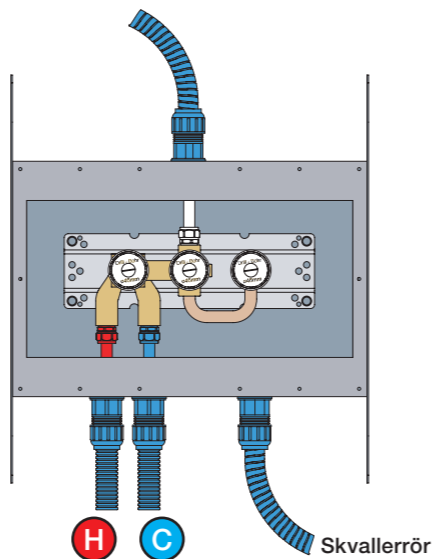

Monteringsvägledning

NB.
 Boxen leveraras inte av VOLA.
 Utan köps genom ÅF eller Grossist.

www.vola.com

SE_100-2100_V2 40998364
 11-07-2024

Data, 3 Bar/43.5 Psi:

	l/min.	Gal/min.
100:	18,3	4.8
400V:	15,6	4.1
2100:	25,2	6.7
2400V:	22,2	5.9

Max. 65°C, 150°F

Max.: 10 Bar/145 psi

Installations exempel: 2400NV

Förlängning

T Min. 15 mm
 Max 65 mm

Y Min. 48 mm
 Max. 110 mm

T	Y	VR1260/2260/1400/1020K
3 - 15 mm	110 - 98 mm	Std.
15 - 25 mm	98 - 88 mm	+10 STANDARD SVERIGE
25 - 35 mm	88 - 78 mm	+20
35 - 45 mm	78 - 68 mm	+30
45 - 55 mm	68 - 58 mm	+40
55 - 65 mm	58 - 48 mm	+50