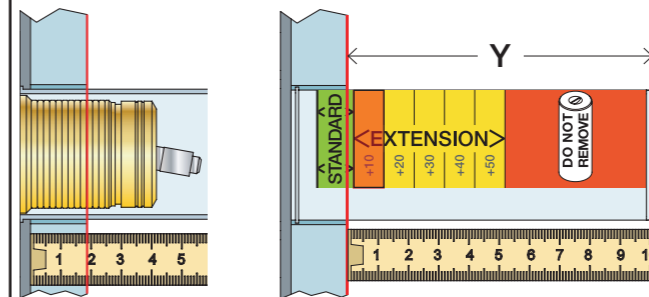

Max. 65°C, 150°F

Max.: 10 Bar/145 psi

Installations exempel: 2400NV

Förlängning

T Min. 15 mm
 Max 65 mm

Y Min. 48 mm
 Max. 110 mm

T	Y	VR1260/2260/1400/1020K
3 - 15 mm	110 - 98 mm	Std.
15 - 25 mm	98 - 88 mm	+10 STANDARD SVERIGE
25 - 35 mm	88 - 78 mm	+20
35 - 45 mm	78 - 68 mm	+30
45 - 55 mm	68 - 58 mm	+40
55 - 65 mm	58 - 48 mm	+50

X	VR2260 + VR1400 + VR1020K
45 - 57 mm	Std.
35 - 45 mm	+10
25 - 35 mm	+20
15 - 25 mm	+30
5 - 15 mm	+40
-5 - 5 mm	+50

	L	L1	L2	H
A	220 mm 8 1/2"	-	-	-
B	318 mm 12 1/2"	78 mm 3 1/16"	-	95 mm 3 3/4"
C	-	-	-	-
D	396 mm 15 1/2"	-	156 mm 6 1/8"	-
E	-	-	-	-