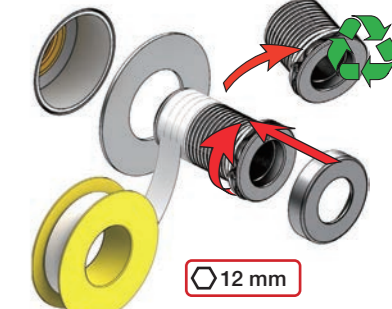

X	VR2260 + VR1400 + VR1020K
45 - 57 mm	Std.
35 - 45 mm	+10
25 - 35 mm	+20
15 - 25 mm	+30
5 - 15 mm	+40
-5 - 5 mm	+50

	L	L1	L2	H
A	220 mm 8 1/2"	-	-	-
B	318 mm 12 1/2"	78 mm 3 1/16"	-	95 mm 3 3/4"
C	-	-	-	-
D	396 mm 15 1/2"	-	156 mm 6 1/8"	-
E	-	-	-	-

A 100, 2100, 200V, 2200V, 400V, 2400V

C 300, 2300

D 400NV, 2400NV, 400TV, 2400TV

E 400FV, 2400FV, 400RV, 2400RV

B 100X, 2100X

Montering av förlängning

VR1260+

VR2260+

VR1020K, VR2019+, VR2119+

VR1400+

400-2400

1 Demontera sidofixturerna.
Ta inte bort ljudisolering och Skyddskåpor.

NB.
Boxen leveraras inte av VOLA.
Utan köps genom ÅF eller Grossist.

Blandaren justeras ut 10 mm enligt måttskiss, vid vägbeklädnad under 15 mm justeras blandaren inte ut då blandaren är försedd med förlängningar +10 som standard.