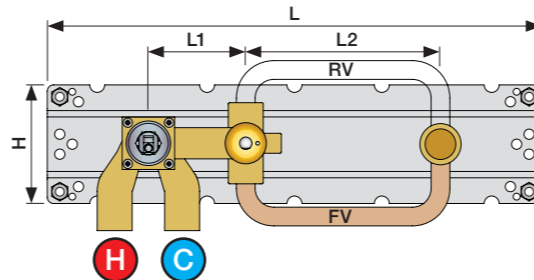

X	VR2260 + VR1400 + VR1020K
45 - 57 mm	Std.
35 - 45 mm	+10
25 - 35 mm	+20
15 - 25 mm	+30
5 - 15 mm	+40
-5 - 5 mm	+50

	L	L1	L2	H
A	220 mm 8 1/2"	-	-	-
B	318 mm 12 1/2"	78 mm 3 1/16"	-	95 mm 3 3/4"
C	-	-	-	-
D	396 mm 15 1/2"	-	156 mm 6 1/8"	-
E	-	-	-	-

A 100, 2100, 200V, 2200V, 400V, 2400V

C 300, 2300

D 400NV, 2400NV, 400TV, 2400TV

E 400FV, 2400FV, 400RV, 2400RV

B 100X, 2100X

Montering av förlängning

VR1260+

VR2260+

VR1020K, VR2019+, VR2119+

VR1400+

400-2400

1 Demontera sidofixturerna.
Ta inte bort ljudisolering och Skyddskåpor.

NB.
Boxen leveraras inte av VOLA.
Utan köps genom ÅF eller Grossist.

Blandaren justeras ut 10 mm enligt måttskiss, vid vägbeklädnad under 15 mm justeras blandaren inte ut då blandaren är försedd med förlängningar +10 som standard.