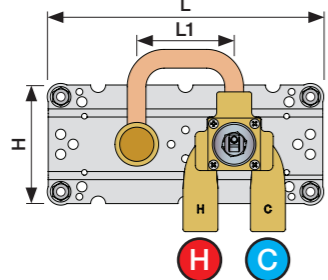

X	VR2260 + VR1400 + VR1020K
45 - 57 mm	Std.
35 - 45 mm	+10
25 - 35 mm	+20
15 - 25 mm	+30
5 - 15 mm	+40
-5 - 5 mm	+50

	L	L1	L2	H
A	220 mm 8 1/2"	-	-	-
B	318 mm 12 1/2"	78 mm 3 1/16"	-	95 mm 3 3/4"
C	-	-	-	-
D	396 mm 15 1/2"	-	156 mm 6 1/8"	-
E	-	-	-	-

A 100, 2100, 200V, 2200V, 400V, 2400V

C 300, 2300

D 400NV, 2400NV, 400TV, 2400TV

E 400FV, 2400FV, 400RV, 2400RV

B 100X, 2100X

Montering av förlängning

VR1260+

VR2260+

VR1020K, VR2019+, VR2119+

VR1400+

400-2400

1 Demontera sidofixturerna.
Ta inte bort ljudisolering och Skyddskåpor.

NB.
Boxen leveraras inte av VOLA.
Utan köps genom ÅF eller Grossist.

Blandaren justeras ut 10 mm enligt måttskiss, vid vägbeklädnad under 15 mm justeras blandaren inte ut då blandaren är försedd med förlängningar +10 som standard.