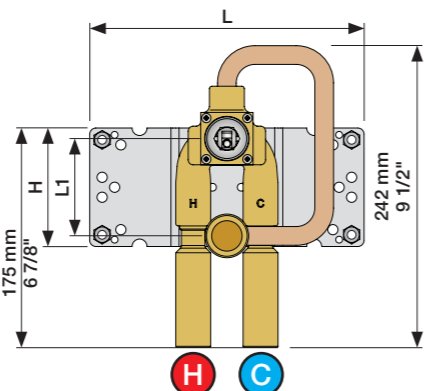

VOLA 100, 100X, 200, 200V, 300
VOLA 400DV, 400, 400V, 400N, 400NV, 400T
VOLA 400TV, 400F, 400FV, 400R, 400RV
VOLA 2100, 2100X, 2200, 2200V, 2300, 2400
VOLA 2400V, 2400N, 2400NV, 2400T, 2400TV
VOLA 2400F, 2400FV, 2400R, 2400RV

Monteringsvägledning

NB.
Boxen leveraras inte av VOLA.
Utan köps genom ÅF eller Grossist.

www.vola.com

SE_100-2100_V2 40998364
11-07-2024

Data, 3 Bar/43.5 Psi:

	l/min.	Gal/min.
100:	18,3	4.8
400V:	15,6	4.1
2100:	25,2	6.7
2400V:	22,2	5.9

Max. 65°C, 150°F

Max.: 10 Bar/145 psi

Installations exempel: 2400NV

Förlängning

T Min. 15 mm
Max 65 mm

Y Min. 48 mm
Max. 110 mm

T	Y	VR1260/2260/1400/1020K
3 - 15 mm	110 - 98 mm	Std.
15 - 25 mm	98 - 88 mm	+10 STANDARD SVERIGE
25 - 35 mm	88 - 78 mm	+20
35 - 45 mm	78 - 68 mm	+30
45 - 55 mm	68 - 58 mm	+40
55 - 65 mm	58 - 48 mm	+50

Förlängning, eftermontering

* +10 - STANDARD SVERIGE

100 - 400:
62 - 0 mm

X 62 - 0 mm

2100 - 2400:

X 57 - 0 mm

X	VR1260 + VR1400 + VR1020K
50 - 52 mm	Std.
40 - 50 mm	+10
30 - 40 mm	+20
20 - 30 mm	+30
10 - 20 mm	+40
0 - 10 mm	+50

X	VR2260 + VR1400 + VR1020K
45 - 57 mm	Std.
35 - 45 mm	+10
25 - 35 mm	+20
15 - 25 mm	+30
5 - 15 mm	+40
-5 - 5 mm	+50

	L	L1	L2	H
A	220 mm 8 1/2"	-	-	-
B	318 mm 12 1/2"	78 mm 3 1/16"	-	95 mm 3 3/4"
C	-	-	-	-
D	396 mm 15 1/2"	-	156 mm 6 1/8"	-
E	-	-	-	-

C 300, 2300

Montering av förlängning