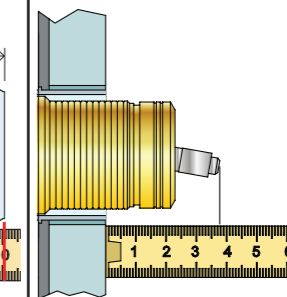

Max. 65°C, 150°F

Max.: 10 Bar/145 psi

Installations exempel: 2400NV

Förlängning

T Min. 15 mm
 Max 65 mm

Y Min. 48 mm
 Max. 110 mm

T	Y	VR1260/2260/1400/1020K
3 - 15 mm	110 - 98 mm	Std.
15 - 25 mm	98 - 88 mm	+10 STANDARD SVERIGE
25 - 35 mm	88 - 78 mm	+20
35 - 45 mm	78 - 68 mm	+30
45 - 55 mm	68 - 58 mm	+40
55 - 65 mm	58 - 48 mm	+50

Förlängning, eftermontering

* +10 - STANDARD SVERIGE

100 - 400:
 62 - 0 mm

X 62 - 0 mm

2100 - 2400:

X 57 - 0 mm

X	VR1260 + VR1400 + VR1020K
50 - 52 mm	Std.
40 - 50 mm	+10
30 - 40 mm	+20
20 - 30 mm	+30
10 - 20 mm	+40
0 - 10 mm	+50

X	VR2260 + VR1400 + VR1020K
45 - 57 mm	Std.
35 - 45 mm	+10
25 - 35 mm	+20
15 - 25 mm	+30
5 - 15 mm	+40
-5 - 5 mm	+50

	L	L1	L2	H
A	220 mm 8 1/2"	-	-	-
B	318 mm 12 1/2"	78 mm 3 1/16"	-	95 mm 3 3/4"
C	-	-	-	-
D	396 mm 15 1/2"	-	156 mm 6 1/8"	-
E	-	-	-	-