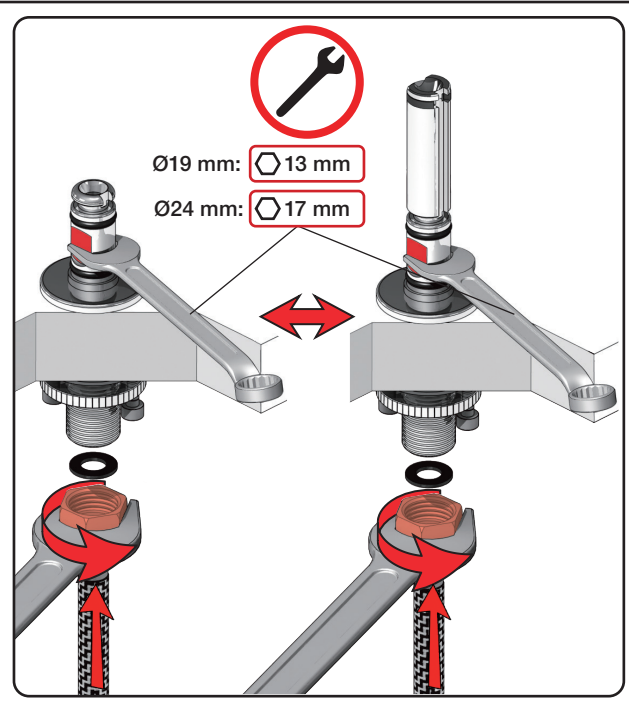

VOLA 500, 590, 500T1
 VOLA 2500
 VOLA SC1, SC3, SC5, SC7, SC9, SC10, SC12

Fitting instruction
 Montageanleitung
 Monteringsvejledning
 Monteringsvægledning
 Montage hanleiding
 Manuel de montage

04/00027
 04/00038

vola

2500:

500: Ø10
500US: Ø3/8"

VR1277K: VR22, VR2269, VR1277
 VR434: 2xVR455, VR445, VR446, VR502
 NR.11: VR20, VR22, VR1273, VR1274, VR1275

vola
 Lunavej 2
 DK-8700 Horsens
 Tlf : + 45 7023 5500
 sales@vola.com
 www.vola.com