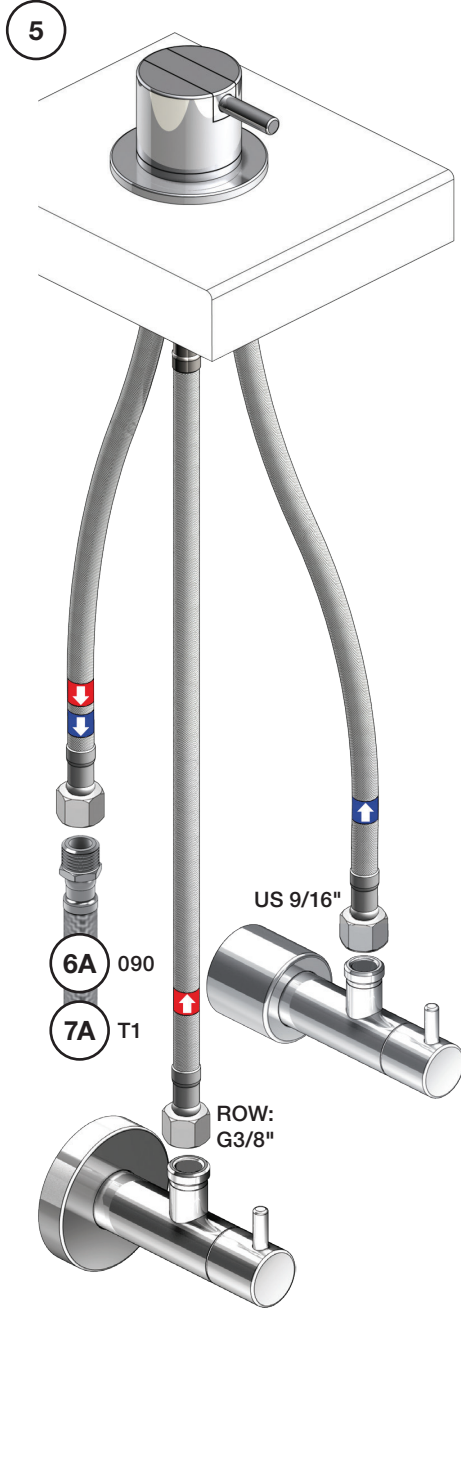

VOLA 500, 590, 500T1
 VOLA 2500
 VOLA SC1, SC3, SC5, SC7, SC9, SC10, SC12

Fitting instruction
 Montageanleitung
 Monteringsvejledning
 Monteringsvægledning
 Montage hanleiding
 Manuel de montage

04/00027
 04/00038

Data, 3 Bar /43.5 Psi:

	l/min.	Gal/min.
500:	14,5	3.8
590:	9,0	2.4
500-T1:	11,0	2.9
2500:	18,7	4.9
SC1:	18,7	4.9
SC5, 7:	18,0	4.8
SC9:	11,0	2.9

Max. 65°C, 150°F

500/2500:

www.vola.com
 500 - 2500_V0_40998137
 02-10-2023

vola

2500:

500: Ø10
500US: Ø3/8"

VR1277K: VR22, VR2269, VR1277
 VR434: 2xVR455, VR445, VR446, VR502
 NR.11: VR20, VR22, VR1273, VR1274, VR1275

vola
 Lunavej 2
 DK-8700 Horsens
 Tlf : + 45 7023 5500
 sales@vola.com
 www.vola.com

VOLA 2500, SC1

Date
Jan. 23

Rev.
4

Sheet
SB 10.15