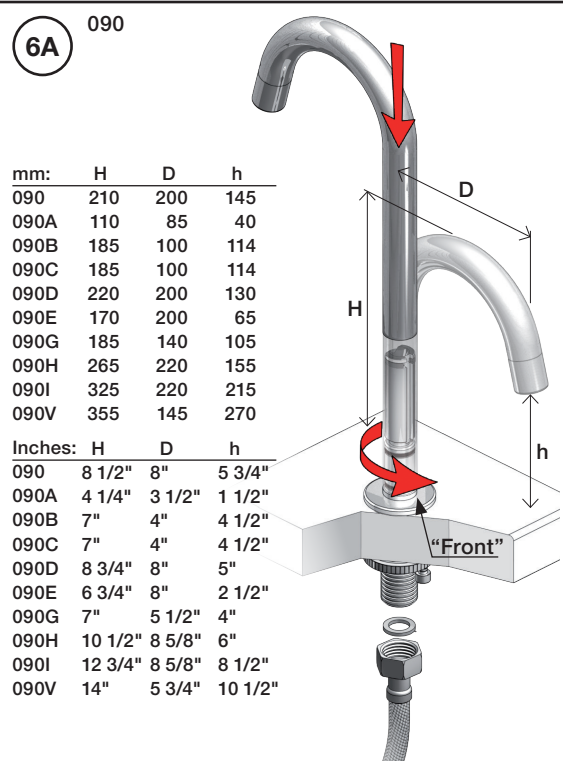

VOLA 500, 590, 500T1
 VOLA 2500
 VOLA SC1, SC3, SC5, SC7, SC9, SC10, SC12

Fitting instruction
 Montageanleitung
 Monteringsvejledning
 Monteringsvægledning
 Montage hanleiding
 Manuel de montage

04/00027
 04/00038

Data, 3 Bar /43.5 Psi:

	l/min.	Gal/min.
500:	14,5	3.8
590:	9,0	2.4
500-T1:	11,0	2.9
2500:	18,7	4.9
SC1:	18,7	4.9
SC5, 7:	18,0	4.8
SC9:	11,0	2.9

Max. 65°C, 150°F

500/2500:

www.vola.com
 500 - 2500_V0_40998137
 02-10-2023

vola

2500:

500: Ø10
500US: Ø3/8"

VR1277K: VR22, VR2269, VR1277
 VR434: 2xVR455, VR445, VR446, VR502
 NR.11: VR20, VR22, VR1273, VR1274, VR1275

vola
 Lunavej 2
 DK-8700 Horsens
 Tlf : + 45 7023 5500
 sales@vola.com
 www.vola.com