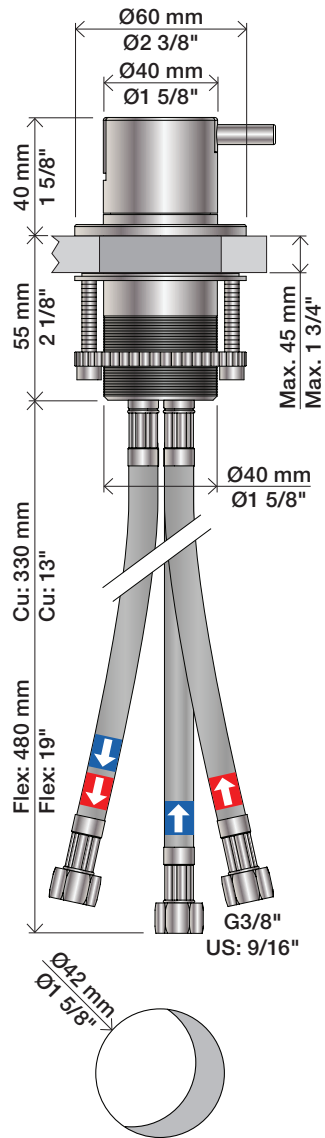

VOLA 500, 590, 500T1
 VOLA 2500
 VOLA SC1, SC3, SC5, SC7, SC9, SC10, SC12

Fitting instruction
 Montageanleitung
 Monteringsvejledning
 Monteringsvægledning
 Montage hanleiding
 Manuel de montage

04/00027
 04/00038

Data, 3 Bar /43.5 Psi:

	l/min.	Gal/min.
500:	14,5	3.8
590:	9,0	2.4
500-T1:	11,0	2.9
2500:	18,7	4.9
SC1:	18,7	4.9
SC5, 7:	18,0	4.8
SC9:	11,0	2.9

Max. 65°C, 150°F

500/2500:

www.vola.com
 500 - 2500_V0_40998137
 02-10-2023

vola

2500:

500: Ø10
500US: Ø3/8"

VR1277K: VR22, VR2269, VR1277
 VR434: 2xVR455, VR445, VR446, VR502
 NR.11: VR20, VR22, VR1273, VR1274, VR1275

vola
 Lunavej 2
 DK-8700 Horsens
 Tlf : + 45 7023 5500
 sales@vola.com
 www.vola.com

VOLA 2500, SC1

Date
Jan. 23

Rev.
4

Sheet
SB 10.15