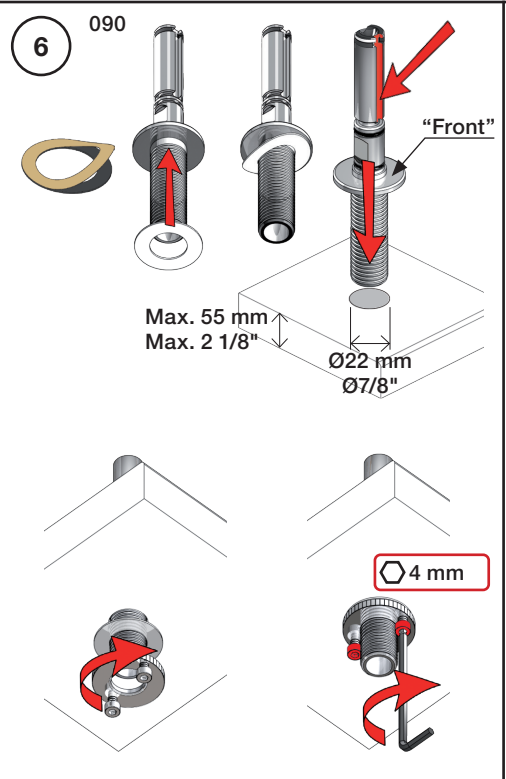

VOLA 500, 590, 500T1
 VOLA 2500
 VOLA SC1, SC3, SC5, SC7, SC9, SC10, SC12

Fitting instruction
 Montageanleitung
 Monteringsvejledning
 Monteringsvægledning
 Montage hanleiding
 Manuel de montage

04/00027
 04/00038

vola

2500:

500: Ø10
500US: Ø3/8"

VR1277K: VR22, VR2269, VR1277
 VR434: 2xVR455, VR445, VR446, VR502
 NR.11: VR20, VR22, VR1273, VR1274, VR1275

vola
 Lunavej 2
 DK-8700 Horsens
 Tlf : + 45 7023 5500
 sales@vola.com
 www.vola.com