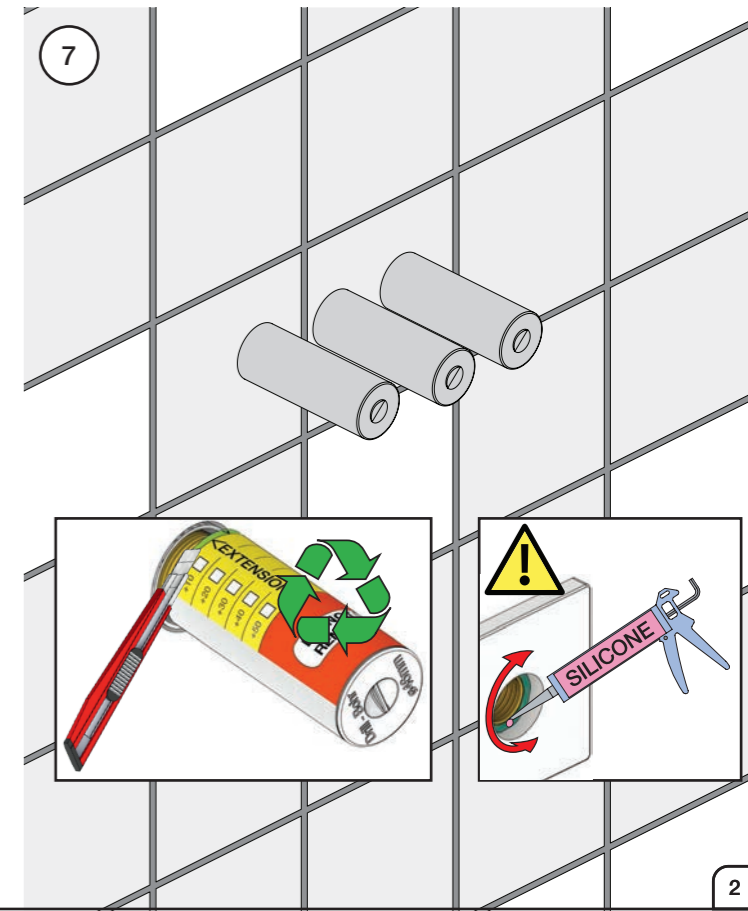

	T	Y	VR699/VR2019	X	VR699/VR2019
	5 - 15 mm	110 - 98 mm	Std.	50 - 62 mm	Std.
	15 - 25 mm	98 - 88 mm	+10 STANDARD SVERIGE	40 - 50 mm	+10
	25 - 35 mm	88 - 78 mm	+20	30 - 40 mm	+20
	35 - 45 mm	78 - 68 mm	+30	20 - 30 mm	+30
	45 - 55 mm	68 - 58 mm	+40	10 - 20 mm	+40
	55 - 65 mm	58 - 48 mm	+50	0 - 10 mm	+50

Montering av förlängning

VR697+

VR2019+, VR2119+

	L	L1	L2	H
A	318 mm 12 1/2"			
B	220 mm 8 1/2"		340 mm 13 3/8"	
C	396 mm 15 1/2"	78 mm 3 1/16"		95 mm 3 3/4"
D	220 mm 8 1/2"			
E				
F	120 mm 4 3/4"			

1 Demontera sidfixturerna.
Ta inte bort ljudisolering och Skyddskåpor.

NB.
Boxen leveraras inte av VOLA.
Utan köps genom ÅF eller Grossist.

Blandaren justeras ut 10 mm enligt måttskiss, vid vägbeklädnad under 15 mm justeras blandaren inte ut då blandaren är försedd med förlängningar +10 som standard.