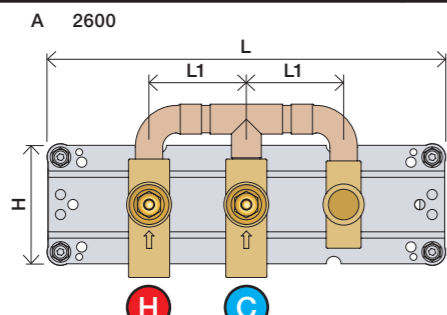

	T	Y	VR699/VR2019	X	VR699/VR2019
	5 - 15 mm	110 - 98 mm	Std.	50 - 62 mm	Std.
	15 - 25 mm	98 - 88 mm	+10 STANDARD SVERIGE	40 - 50 mm	+10
	25 - 35 mm	88 - 78 mm	+20	30 - 40 mm	+20
	35 - 45 mm	78 - 68 mm	+30	20 - 30 mm	+30
	45 - 55 mm	68 - 58 mm	+40	10 - 20 mm	+40
	55 - 65 mm	58 - 48 mm	+50	0 - 10 mm	+50

Montering av förlängning

VR697+

VR2019+, VR2119+

	L	L1	L2	H
A	318 mm 12 1/2"			
B	220 mm 8 1/2"		340 mm 13 3/8"	
C	396 mm 15 1/2"	78 mm 3 1/16"		95 mm 3 3/4"
D	220 mm 8 1/2"			
E				
F	120 mm 4 3/4"			

1 Demontera sidfixturerna.
Ta inte bort ljudisolering och Skyddskåpor.

NB.
Boxen leveraras inte av VOLA.
Utan köps genom ÅF eller Grossist.

Blandaren justeras ut 10 mm enligt måttskiss, vid vägbeklädnad under 15 mm justeras blandaren inte ut då blandaren är försedd med förlängningar +10 som standard.