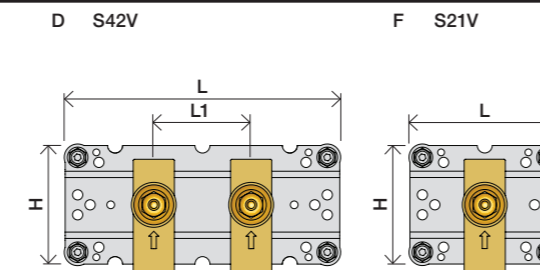

	T	Y	VR699/VR2019	X	VR699/VR2019
	5 - 15 mm	110 - 98 mm	Std.	50 - 62 mm	Std.
	15 - 25 mm	98 - 88 mm	+10 STANDARD SVERIGE	40 - 50 mm	+10
	25 - 35 mm	88 - 78 mm	+20	30 - 40 mm	+20
	35 - 45 mm	78 - 68 mm	+30	20 - 30 mm	+30
	45 - 55 mm	68 - 58 mm	+40	10 - 20 mm	+40
	55 - 65 mm	58 - 48 mm	+50	0 - 10 mm	+50

Montering av förlängning

VR697+

VR2019+, VR2119+

	L	L1	L2	H
A	318 mm 12 1/2"			
B	220 mm 8 1/2"		340 mm 13 3/8"	
C	396 mm 15 1/2"	78 mm 3 1/16"		95 mm 3 3/4"
D	220 mm 8 1/2"			
E				
F	120 mm 4 3/4"			

1 Demontera sidfixturerna.
Ta inte bort ljudisolering och Skyddskåpor.

NB.
Boxen leveraras inte av VOLA.
Utan köps genom ÅF eller Grossist.

Blandaren justeras ut 10 mm enligt måttskiss, vid vägbeklädnad under 15 mm justeras blandaren inte ut då blandaren är försedd med förlängningar +10 som standard.