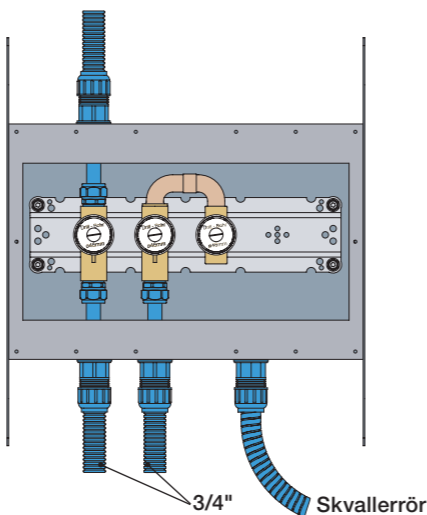

VOLA S21V, S42V, 2600, 2700V, 2800V, 2900

Monteringsvägledning

NB.
Boxen leveraras inte av Vola.
utan köps genom ÅF eller Grossist.

www.vola.com
SE_2600_V2_40998368
20-01-2022

Data, 3 Bar/43.5 Psi:

Max:	l/min.	Gal/min.
S21V:	50	13.2
S42V:	77	20.3
2600:	50	13.2
2700V:	77	20.3
2800V:	50	13.2
2900:	50	13.2

Max. 65°C, 150°F

Max.: 10 Bar/145 psi

Installationsexempel: 2800

Förlängning

T Min. 15 mm
Max 65 mm

Y Min. 48 mm
Max. 110 mm

X 62 - 0 mm

* +10 - STANDARD SVERIGE

	T	Y	VR699/VR2019	X	VR699/VR2019
	5 - 15 mm	110 - 98 mm	Std.	50 - 62 mm	Std.
	15 - 25 mm	98 - 88 mm	+10 STANDARD SVERIGE	40 - 50 mm	+10
	25 - 35 mm	88 - 78 mm	+20	30 - 40 mm	+20
	35 - 45 mm	78 - 68 mm	+30	20 - 30 mm	+30
	45 - 55 mm	68 - 58 mm	+40	10 - 20 mm	+40
	55 - 65 mm	58 - 48 mm	+50	0 - 10 mm	+50