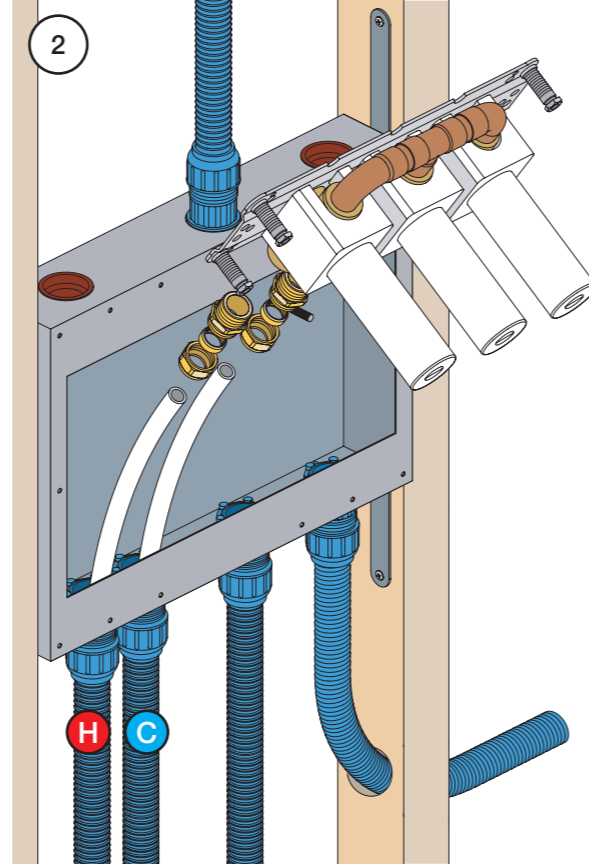

	T	Y	VR699/VR2019	X	VR699/VR2019
	5 - 15 mm	110 - 98 mm	Std.	50 - 62 mm	Std.
	15 - 25 mm	98 - 88 mm	+10 STANDARD SVERIGE	40 - 50 mm	+10
	25 - 35 mm	88 - 78 mm	+20	30 - 40 mm	+20
	35 - 45 mm	78 - 68 mm	+30	20 - 30 mm	+30
	45 - 55 mm	68 - 58 mm	+40	10 - 20 mm	+40
	55 - 65 mm	58 - 48 mm	+50	0 - 10 mm	+50

Montering av förlängning

VR697+

VR2019+, VR2119+

	L	L1	L2	H
A	318 mm 12 1/2"			
B	220 mm 8 1/2"		340 mm 13 3/8"	
C	396 mm 15 1/2"	78 mm 3 1/16"		95 mm 3 3/4"
D	220 mm 8 1/2"			
E				
F	120 mm 4 3/4"			

1 Demontera sidfixturerna.
Ta inte bort ljudisolering och Skyddskåpor.

NB.
Boxen leveraras inte av VOLA.
Utan köps genom ÅF eller Grossist.

Blandaren justeras ut 10 mm enligt måttskiss, vid vägbeklädnad under 15 mm justeras blandaren inte ut då blandaren är försedd med förlängningar +10 som standard.