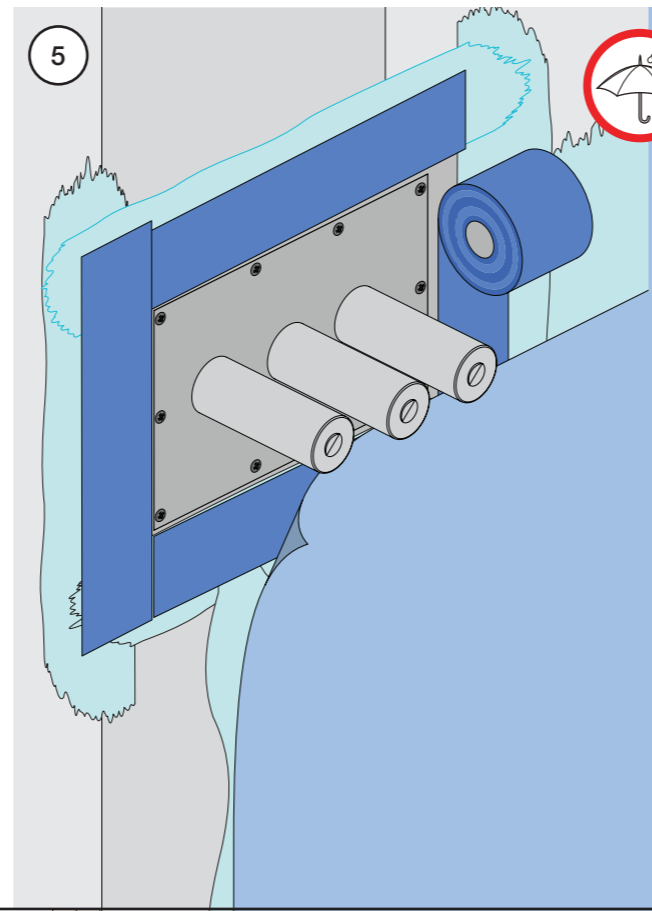

1 Demontera sidfixturerna.
Ta inte bort ljudisolering och Skyddskåpor.

NB.
Boxen leveraras inte av VOLA.
Utan köps genom ÅF eller Grossist.

Blandaren justeras ut 10 mm enligt måttskiss, vid vägbeklädnad under 15 mm justeras blandaren inte ut då blandaren är försedd med förlängningar +10 som standard.