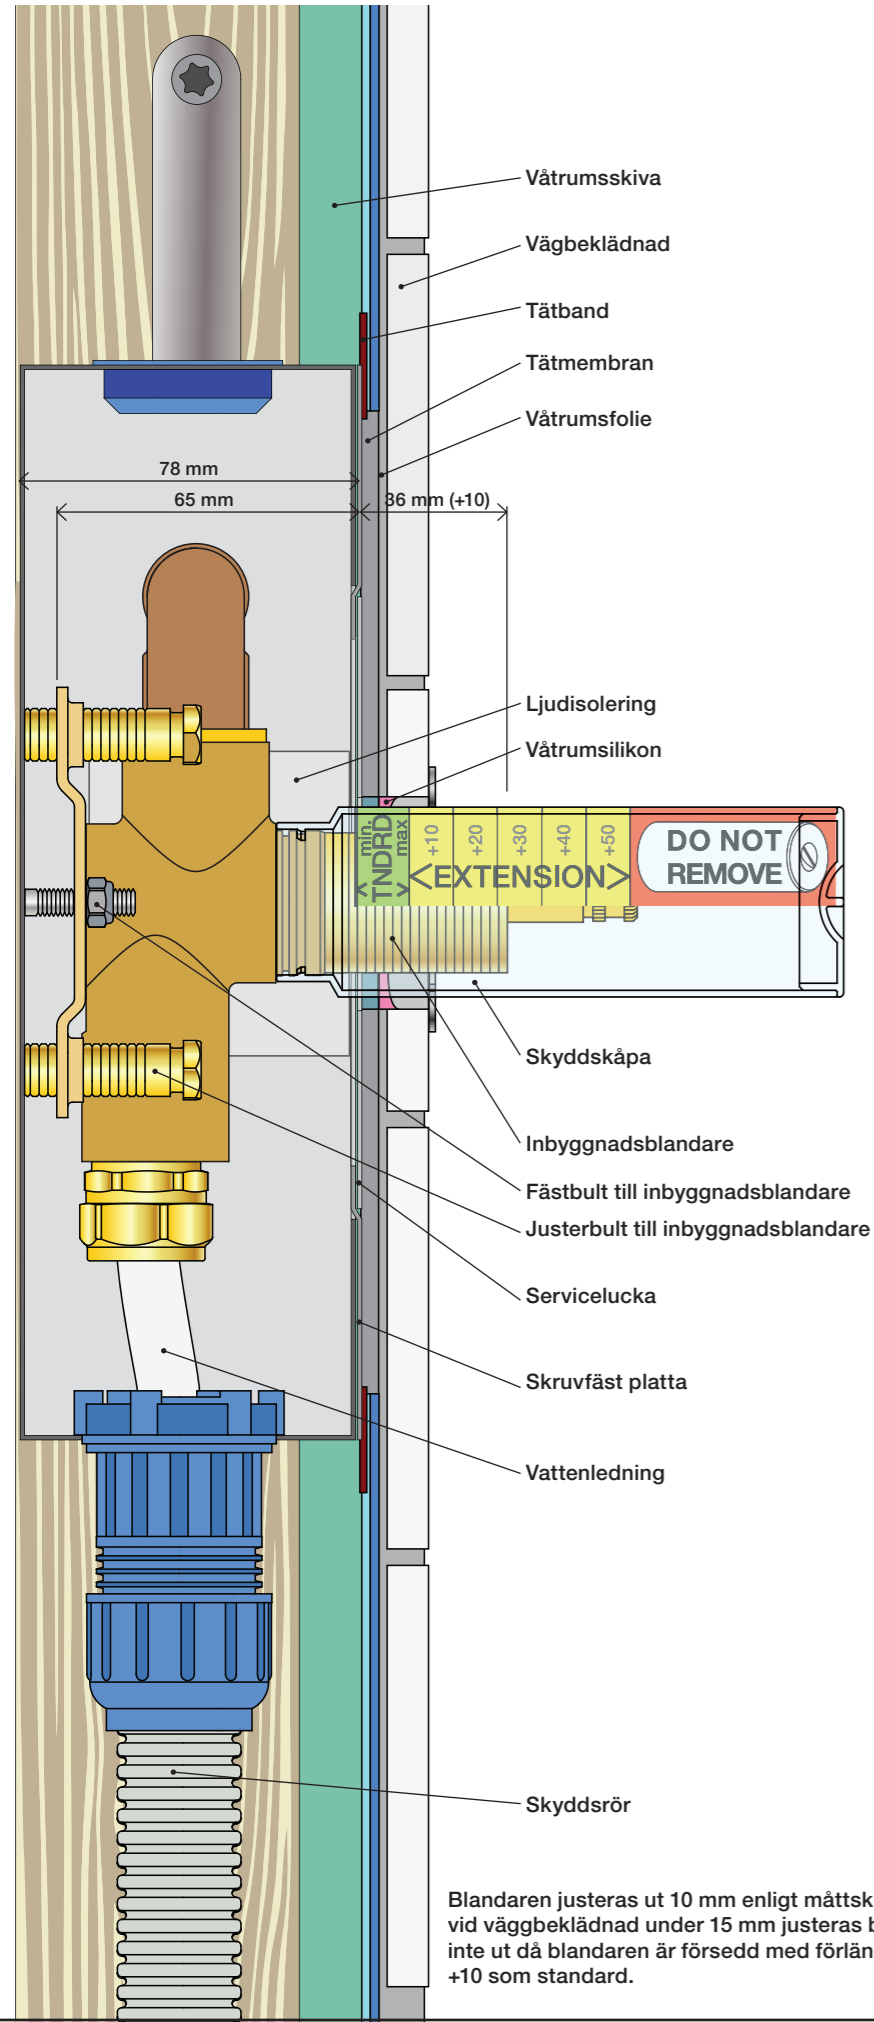

Max. 65°C, 150°F

Max.: 10 Bar/145 psi

Installationsexempel: 2800

Förlängning

T Min. 15 mm
Max 65 mm

Y Min. 48 mm
Max. 110 mm

X 62 - 0 mm

* +10 - STANDARD SVERIGE

	T	Y	VR699/VR2019	X	VR699/VR2019
	5 - 15 mm	110 - 98 mm	Std.	50 - 62 mm	Std.
	15 - 25 mm	98 - 88 mm	+10 STANDARD SVERIGE	40 - 50 mm	+10
	25 - 35 mm	88 - 78 mm	+20	30 - 40 mm	+20
	35 - 45 mm	78 - 68 mm	+30	20 - 30 mm	+30
	45 - 55 mm	68 - 58 mm	+40	10 - 20 mm	+40
	55 - 65 mm	58 - 48 mm	+50	0 - 10 mm	+50

Montering av förlängning

VR697+

VR2019+, VR2119+

	L	L1	L2	H
A	318 mm 12 1/2"			
B	220 mm 8 1/2"		340 mm 13 3/8"	
C	396 mm 15 1/2"	78 mm 3 1/16"		95 mm 3 3/4"
D	220 mm 8 1/2"			
E				
F	120 mm 4 3/4"			

1 Demontera sidfixturerna.
Ta inte bort ljudisolering och Skyddskåpor.

NB.
Boxen leveraras inte av VOLA.
Utan köps genom ÅF eller Grossist.

Blandaren justeras ut 10 mm enligt måttskiss, vid vägbeklädnad under 15 mm justeras blandaren inte ut då blandaren är försedd med förlängningar +10 som standard.