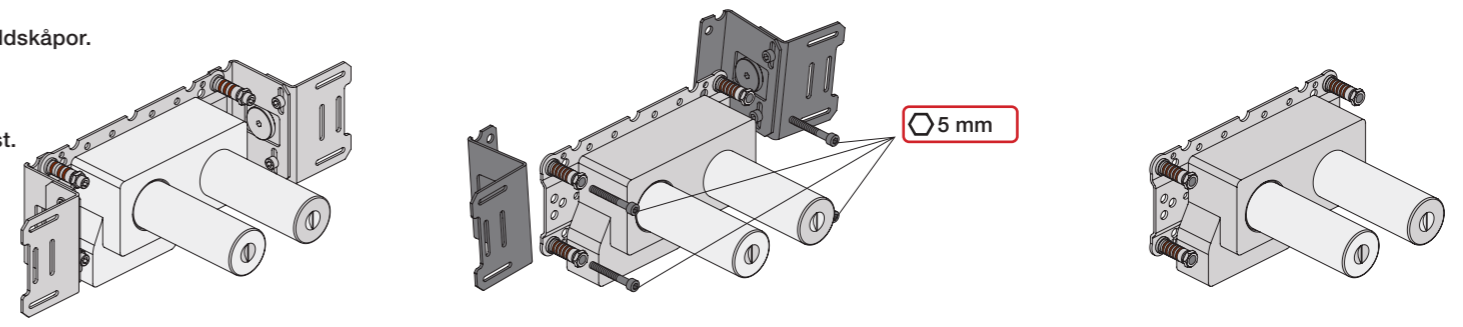

Montering av förlängning

VR697+

VR2019+, VR2119+

	L	L1	L2	H
A	318 mm 12 1/2"			
B	220 mm 8 1/2"		340 mm 13 3/8"	
C	396 mm 15 1/2"	78 mm 3 1/16"		95 mm 3 3/4"
D	220 mm 8 1/2"			
E				
F	120 mm 4 3/4"			

1 Demontera sidfixturerna.
Ta inte bort ljudisolering och Skyddskåpor.

NB.
Boxen leveraras inte av VOLA.
Utan köps genom ÅF eller Grossist.

Blandaren justeras ut 10 mm enligt måttskiss, vid vägbeklädnad under 15 mm justeras blandaren inte ut då blandaren är försedd med förlängningar +10 som standard.