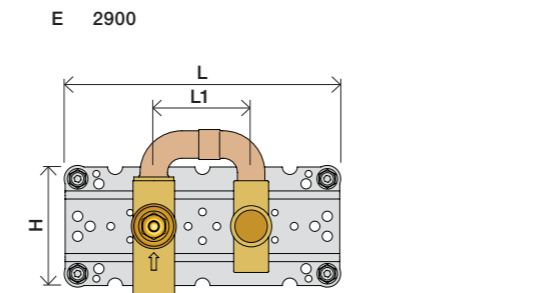

	T	Y	VR699/VR2019	X	VR699/VR2019
	5 - 15 mm	110 - 98 mm	Std.	50 - 62 mm	Std.
	15 - 25 mm	98 - 88 mm	+10 STANDARD SVERIGE	40 - 50 mm	+10
	25 - 35 mm	88 - 78 mm	+20	30 - 40 mm	+20
	35 - 45 mm	78 - 68 mm	+30	20 - 30 mm	+30
	45 - 55 mm	68 - 58 mm	+40	10 - 20 mm	+40
	55 - 65 mm	58 - 48 mm	+50	0 - 10 mm	+50

Montering av förlängning

VR697+

VR2019+, VR2119+

	L	L1	L2	H
A	318 mm 12 1/2"			
B	220 mm 8 1/2"		340 mm 13 3/8"	
C	396 mm 15 1/2"	78 mm 3 1/16"		95 mm 3 3/4"
D	220 mm 8 1/2"			
E				
F	120 mm 4 3/4"			

1 Demontera sidfixturerna.
Ta inte bort ljudisolering och Skyddskåpor.