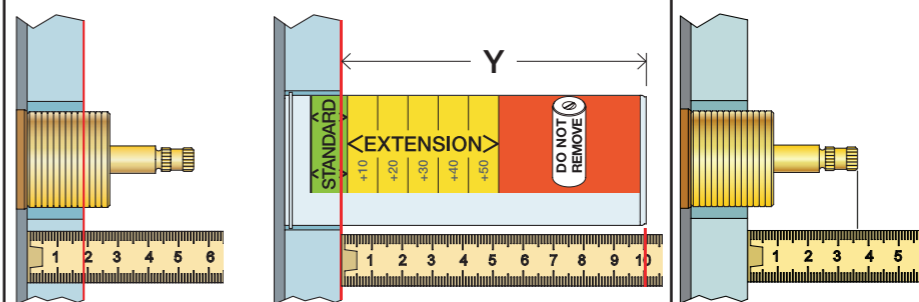

Max. 65°C, 150°F

Max.: 10 Bar/145 psi

Installationsexempel: 2800

Förlängning

T Min. 15 mm
Max 65 mm

Y Min. 48 mm
Max. 110 mm

X 62 - 0 mm

* +10 - STANDARD SVERIGE

	T	Y	VR699/VR2019	X	VR699/VR2019
	5 - 15 mm	110 - 98 mm	Std.	50 - 62 mm	Std.
	15 - 25 mm	98 - 88 mm	+10 STANDARD SVERIGE	40 - 50 mm	+10
	25 - 35 mm	88 - 78 mm	+20	30 - 40 mm	+20
	35 - 45 mm	78 - 68 mm	+30	20 - 30 mm	+30
	45 - 55 mm	68 - 58 mm	+40	10 - 20 mm	+40
	55 - 65 mm	58 - 48 mm	+50	0 - 10 mm	+50