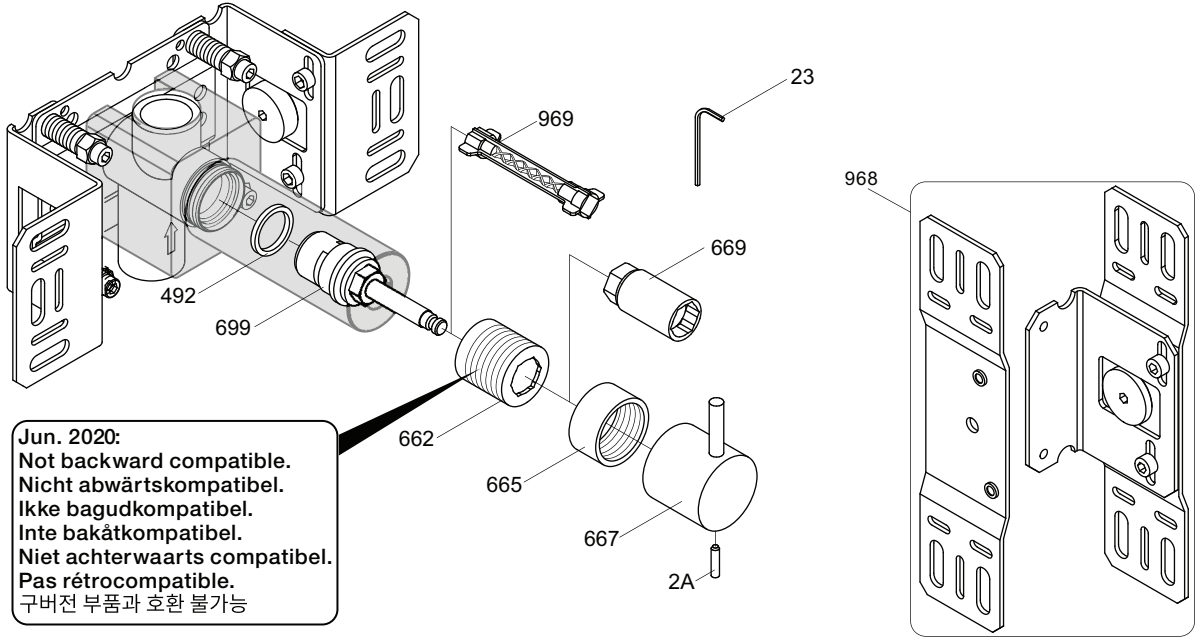

S21V

Jun. 2020:
Not backward compatible.
Nicht abwärtskompatibel.
Ikke bagudkompatibel.
Inte bakåtcompatibel.
Niet achterwaarts compatibel.
Pas rétrocompatible.
구버전 부품과 호환 불가능

NR17: VR2A, VR23, VR665, VR667
VR699K: VR23, VR492, VR669, VR699
VR699K+: VR23, VR492, VR662+, VR669, VR699+

S21V 2928	S42V 2700V 2927	2600 2800V 2926	2900 2927
-	1034	003K	002
001G	2 x 001G	001, 2 x 001G	001, 001G

vola
Lunavej 2
DK-8700 Horsens
Tlf : + 45 7023 5500
sales@vola.com
www.vola.com

VOLA 2600
2700V, 2800V, 2900
S21V, S42V

Date
May. 22

Rev.
3

Sheet
SB 58