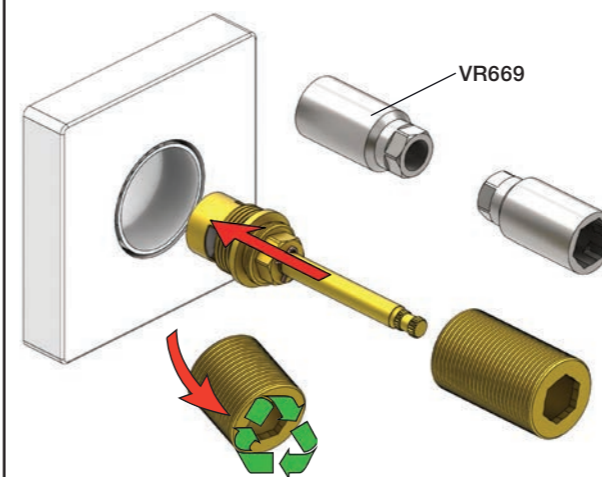

Montering av förlängning

VR697+