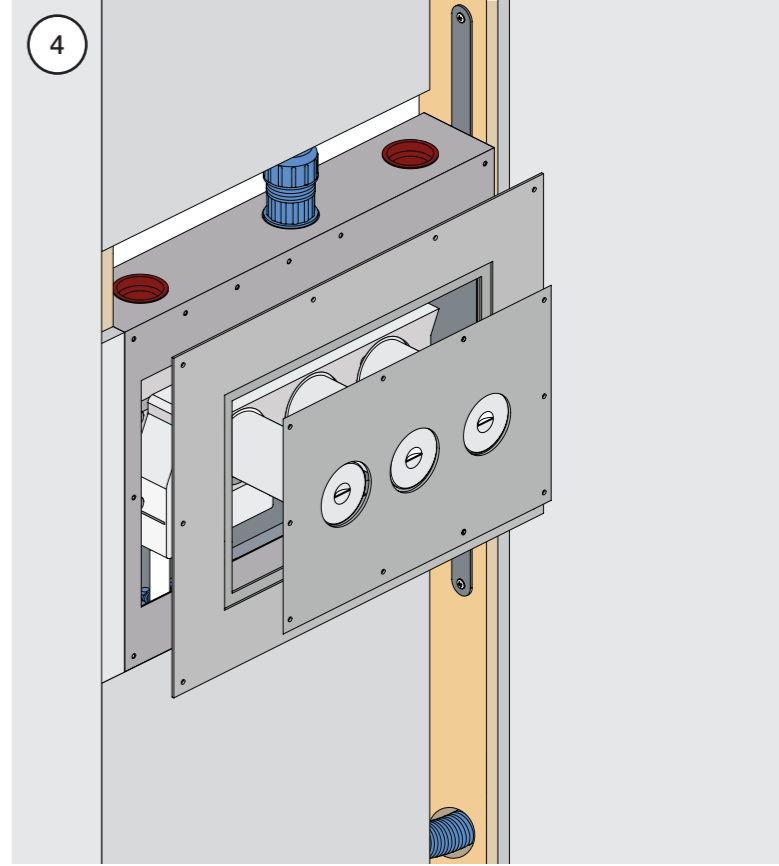

1 Demontera sidfixturerna.
Ta inte bort ljudisolering och Skyddskåpor.

NB.
Boxen leveraras inte av VOLA.
Utan köps genom ÅF eller Grossist.

Blandaren justeras ut 10 mm enligt måttskiss, vid vägbeklädnad under 15 mm justeras blandaren inte ut då blandaren är försedd med förlängningar +10 som standard.