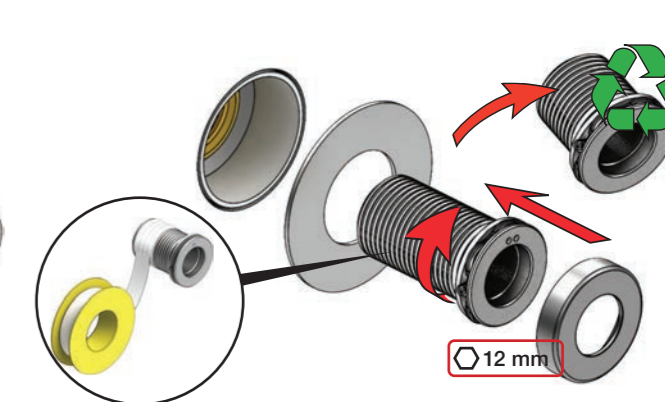

VR2019+, VR2119+