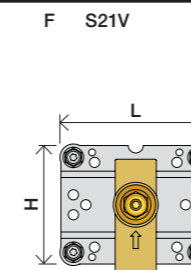

	T	Y	VR699/VR2019	X	VR699/VR2019
	5 - 15 mm	110 - 98 mm	Std.	50 - 62 mm	Std.
	15 - 25 mm	98 - 88 mm	+10 STANDARD SVERIGE	40 - 50 mm	+10
	25 - 35 mm	88 - 78 mm	+20	30 - 40 mm	+20
	35 - 45 mm	78 - 68 mm	+30	20 - 30 mm	+30
	45 - 55 mm	68 - 58 mm	+40	10 - 20 mm	+40
	55 - 65 mm	58 - 48 mm	+50	0 - 10 mm	+50

Montering av förlängning

VR697+

VR2019+, VR2119+

	L	L1	L2	H
A	318 mm 12 1/2"			
B	220 mm 8 1/2"		340 mm 13 3/8"	
C	396 mm 15 1/2"	78 mm 3 1/16"		95 mm 3 3/4"
D	220 mm 8 1/2"			
E				
F	120 mm 4 3/4"			

1 Demontera sidfixturerna.
Ta inte bort ljudisolering och Skyddskåpor.