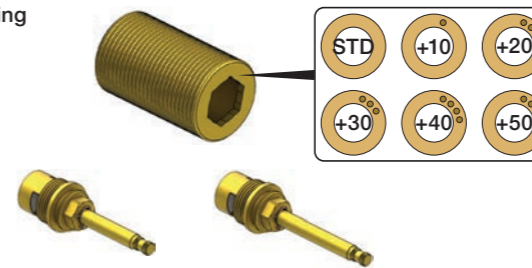

VOLA S21V, S42V, 2600, 2700V, 2800V, 2900

Monteringsvägledning

NB.
Boxen leveraras inte av Vola.
utan köps genom ÅF eller Grossist.

www.vola.com
SE_2600_V2_40998368
20-01-2022

Data, 3 Bar/43.5 Psi:

Max:	l/min.	Gal/min.
S21V:	50	13.2
S42V:	77	20.3
2600:	50	13.2
2700V:	77	20.3
2800V:	50	13.2
2900:	50	13.2

Max. 65°C, 150°F

Max.: 10 Bar/145 psi

Installationsexempel: 2800

Förlängning

T Min. 15 mm
Max 65 mm

Y Min. 48 mm
Max. 110 mm

X 62 - 0 mm

* +10 - STANDARD SVERIGE

	T	Y	VR699/VR2019	X	VR699/VR2019
	5 - 15 mm	110 - 98 mm	Std.	50 - 62 mm	Std.
	15 - 25 mm	98 - 88 mm	+10 STANDARD SVERIGE	40 - 50 mm	+10
	25 - 35 mm	88 - 78 mm	+20	30 - 40 mm	+20
	35 - 45 mm	78 - 68 mm	+30	20 - 30 mm	+30
	45 - 55 mm	68 - 58 mm	+40	10 - 20 mm	+40
	55 - 65 mm	58 - 48 mm	+50	0 - 10 mm	+50