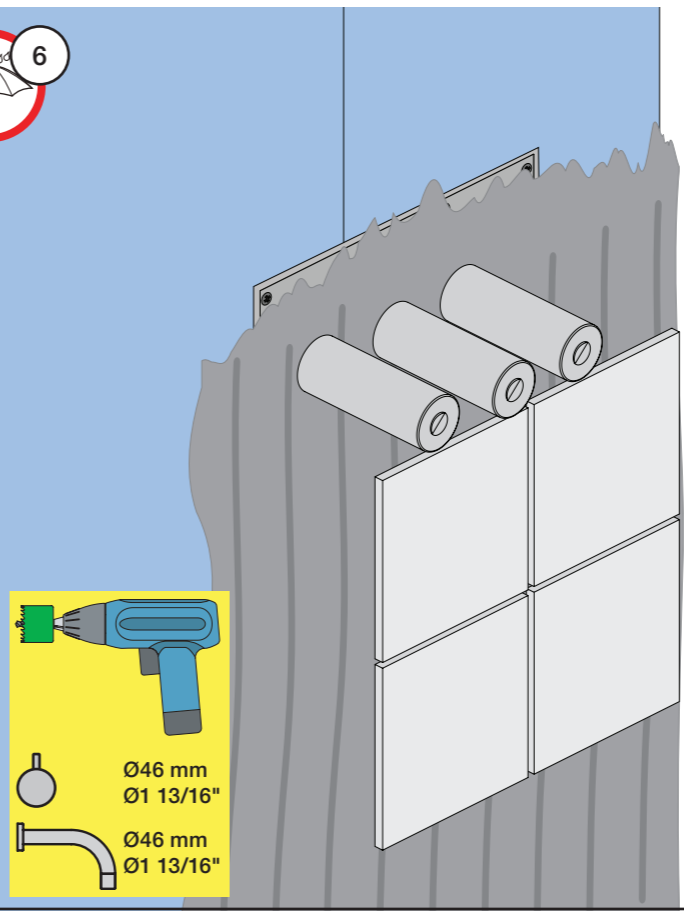

1 Demontera sidfixturerna.
Ta inte bort ljudisolering och Skyddskåpor.

NB.
Boxen leveraras inte av VOLA.
Utan köps genom ÅF eller Grossist.

Blandaren justeras ut 10 mm enligt måttskiss, vid vägbeklädnad under 15 mm justeras blandaren inte ut då blandaren är försedd med förlängningar +10 som standard.