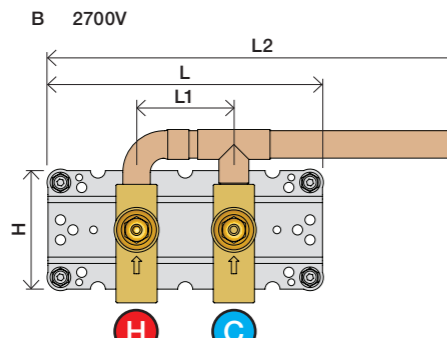

	T	Y	VR699/VR2019	X	VR699/VR2019
	5 - 15 mm	110 - 98 mm	Std.	50 - 62 mm	Std.
	15 - 25 mm	98 - 88 mm	+10 STANDARD SVERIGE	40 - 50 mm	+10
	25 - 35 mm	88 - 78 mm	+20	30 - 40 mm	+20
	35 - 45 mm	78 - 68 mm	+30	20 - 30 mm	+30
	45 - 55 mm	68 - 58 mm	+40	10 - 20 mm	+40
	55 - 65 mm	58 - 48 mm	+50	0 - 10 mm	+50

Montering av förlängning

VR697+

VR2019+, VR2119+

	L	L1	L2	H
A	318 mm 12 1/2"			
B	220 mm 8 1/2"		340 mm 13 3/8"	
C	396 mm 15 1/2"	78 mm 3 1/16"		95 mm 3 3/4"
D	220 mm 8 1/2"			
E				
F	120 mm 4 3/4"			

1 Demontera sidfixturerna.
Ta inte bort ljudisolering och Skyddskåpor.

NB.
Boxen leveraras inte av VOLA.
Utan köps genom ÅF eller Grossist.

Blandaren justeras ut 10 mm enligt måttskiss, vid vägbeklädnad under 15 mm justeras blandaren inte ut då blandaren är försedd med förlängningar +10 som standard.