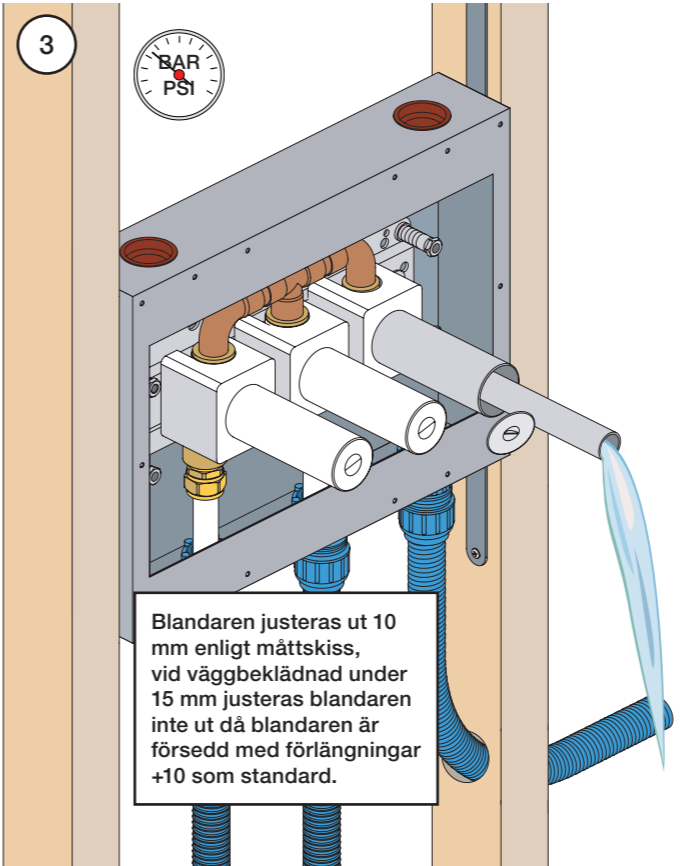

Montering av förlängning

VR697+

VR2019+, VR2119+

	L	L1	L2	H
A	318 mm 12 1/2"			
B	220 mm 8 1/2"		340 mm 13 3/8"	
C	396 mm 15 1/2"	78 mm 3 1/16"		95 mm 3 3/4"
D	220 mm 8 1/2"			
E				
F	120 mm 4 3/4"			

1 Demontera sidfixturerna.
Ta inte bort ljudisolering och Skyddskåpor.

NB.
Boxen leveraras inte av VOLA.
Utan köps genom ÅF eller Grossist.

Blandaren justeras ut 10 mm enligt måttskiss, vid vägbeklädnad under 15 mm justeras blandaren inte ut då blandaren är försedd med förlängningar +10 som standard.