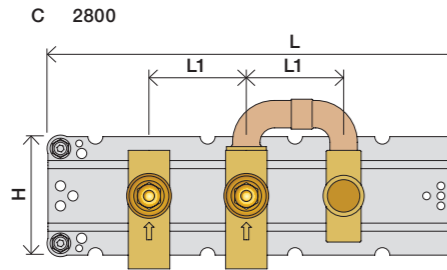

	T	Y	VR699/VR2019	X	VR699/VR2019
	5 - 15 mm	110 - 98 mm	Std.	50 - 62 mm	Std.
	15 - 25 mm	98 - 88 mm	+10 STANDARD SVERIGE	40 - 50 mm	+10
	25 - 35 mm	88 - 78 mm	+20	30 - 40 mm	+20
	35 - 45 mm	78 - 68 mm	+30	20 - 30 mm	+30
	45 - 55 mm	68 - 58 mm	+40	10 - 20 mm	+40
	55 - 65 mm	58 - 48 mm	+50	0 - 10 mm	+50

Montering av förlängning

VR697+

VR2019+, VR2119+

	L	L1	L2	H
A	318 mm 12 1/2"			
B	220 mm 8 1/2"		340 mm 13 3/8"	
C	396 mm 15 1/2"	78 mm 3 1/16"		95 mm 3 3/4"
D	220 mm 8 1/2"			
E				
F	120 mm 4 3/4"			

1 Demontera sidfixturerna.
Ta inte bort ljudisolering och Skyddskåpor.

NB.
Boxen leveraras inte av VOLA.
Utan köps genom ÅF eller Grossist.

Blandaren justeras ut 10 mm enligt måttskiss, vid vägbeklädnad under 15 mm justeras blandaren inte ut då blandaren är försedd med förlängningar +10 som standard.