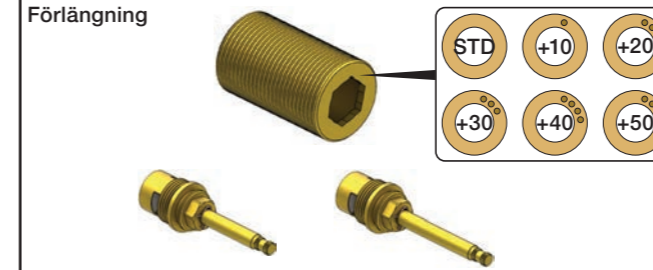

Monteringsvägledning

NB.  
Boxen leveraras inte av Vola.  
utan köps genom ÅF eller Grossist.

www.vola.com  
SE\_2600\_V2\_40998368  
20-01-2022

Data, 3 Bar/43.5 Psi:

Max:	l/min.	Gal/min.
S21V:	50	13.2
S42V:	77	20.3
2600:	50	13.2
2700V:	77	20.3
2800V:	50	13.2
2900:	50	13.2

Max. 65°C, 150°F

Max.: 10 Bar/145 psi

Installationsexempel: 2800

Förlängning

T Min. 15 mm  
Max 65 mm

Y Min. 48 mm  
Max. 110 mm

Förlängning, eftermontering

X 62 - 0 mm

\* +10 - STANDARD SVERIGE

	T	Y	VR699/VR2019	X	VR699/VR2019
	5 - 15 mm	110 - 98 mm	Std.	50 - 62 mm	Std.
	15 - 25 mm	98 - 88 mm	+10 STANDARD SVERIGE	40 - 50 mm	+10
	25 - 35 mm	88 - 78 mm	+20	30 - 40 mm	+20
	35 - 45 mm	78 - 68 mm	+30	20 - 30 mm	+30
	45 - 55 mm	68 - 58 mm	+40	10 - 20 mm	+40
	55 - 65 mm	58 - 48 mm	+50	0 - 10 mm	+50