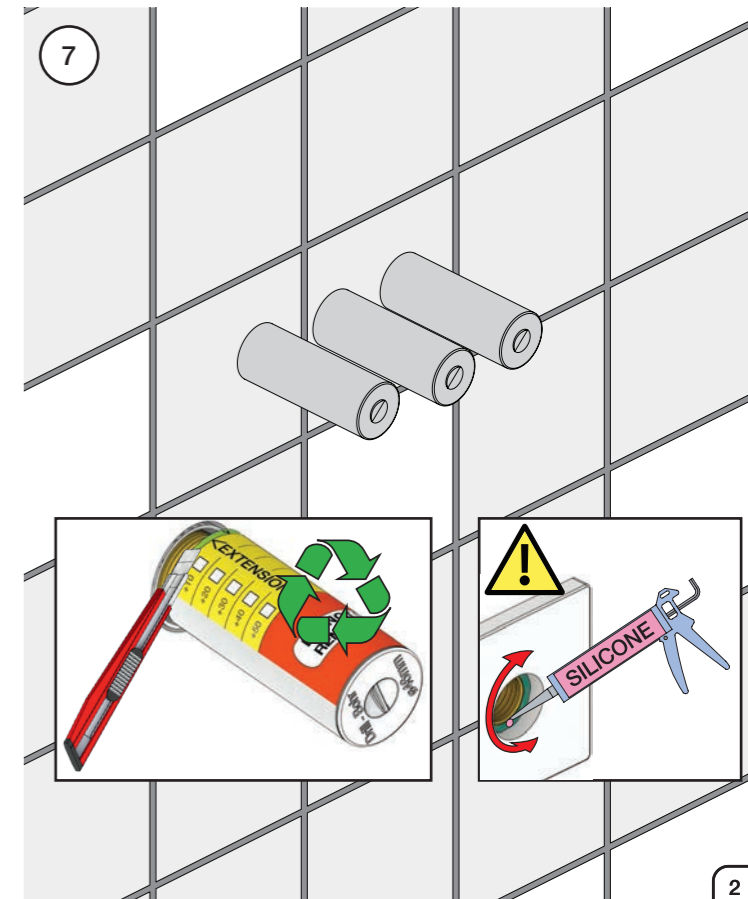

\* +10 - STANDARD SVERIGE

	T	Y	VR699/VR2019	X	VR699/VR2019
	5 - 15 mm	110 - 98 mm	Std.	50 - 62 mm	Std.
	15 - 25 mm	98 - 88 mm	+10 STANDARD SVERIGE	40 - 50 mm	+10
	25 - 35 mm	88 - 78 mm	+20	30 - 40 mm	+20
	35 - 45 mm	78 - 68 mm	+30	20 - 30 mm	+30
	45 - 55 mm	68 - 58 mm	+40	10 - 20 mm	+40
	55 - 65 mm	58 - 48 mm	+50	0 - 10 mm	+50

Montering av förlängning

VR697+

VR2019+, VR2119+

	L	L1	L2	H
A	318 mm 12 1/2"			
B	220 mm 8 1/2"		340 mm 13 3/8"	
C	396 mm 15 1/2"	78 mm 3 1/16"		95 mm 3 3/4"
D	220 mm 8 1/2"			
E				
F	120 mm 4 3/4"			

1 Demontera sidfixturerna.  
Ta inte bort ljudisolering och Skyddskåpor.

NB.  
Boxen levereras inte av VOLA.  
Utan köps genom ÅF eller Grossist.

Blandaren justeras ut 10 mm enligt måttskiss,  
vid vägbeklädnad under 15 mm justeras blandaren  
inte ut då blandaren är försedd med förlängningar  
+10 som standard.