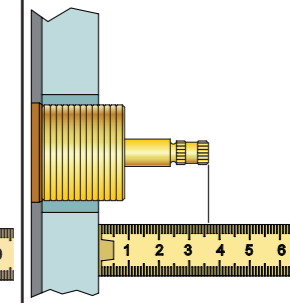

Max. 65°C, 150°F

Max.: 10 Bar/145 psi

Installationsexempel: 2800

Förlängning

T Min. 15 mm  
Max 65 mm

Y Min. 48 mm  
Max. 110 mm

Förlängning, eftermontering

X 62 - 0 mm

\* +10 - STANDARD SVERIGE

	T	Y	VR699/VR2019	X	VR699/VR2019
	5 - 15 mm	110 - 98 mm	Std.	50 - 62 mm	Std.
	15 - 25 mm	98 - 88 mm	+10 STANDARD SVERIGE	40 - 50 mm	+10
	25 - 35 mm	88 - 78 mm	+20	30 - 40 mm	+20
	35 - 45 mm	78 - 68 mm	+30	20 - 30 mm	+30
	45 - 55 mm	68 - 58 mm	+40	10 - 20 mm	+40
	55 - 65 mm	58 - 48 mm	+50	0 - 10 mm	+50