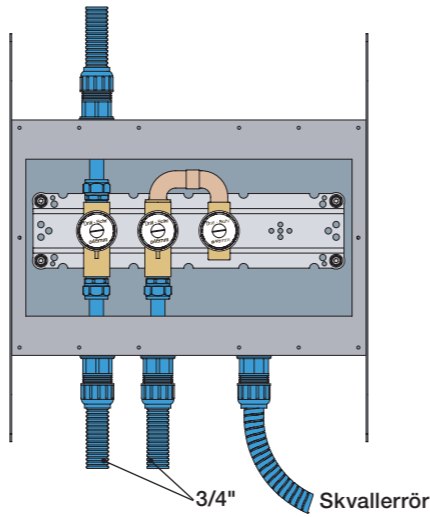

Monteringsvägledning

NB.  
Boxen leveraras inte av Vola.  
utan köps genom ÅF eller Grossist.

www.vola.com  
SE\_2600\_V2\_40998368  
20-01-2022

Data, 3 Bar/43.5 Psi:

Max:	l/min.	Gal/min.
S21V:	50	13.2
S42V:	77	20.3
2600:	50	13.2
2700V:	77	20.3
2800V:	50	13.2
2900:	50	13.2

Max. 65°C, 150°F

Max.: 10 Bar/145 psi

Installationsexempel: 2800

Förlängning

T Min. 15 mm  
Max 65 mm

Y Min. 48 mm  
Max. 110 mm

Förlängning, eftermontering

X 62 - 0 mm

\* +10 - STANDARD SVERIGE

	T	Y	VR699/VR2019	X	VR699/VR2019
	5 - 15 mm	110 - 98 mm	Std.	50 - 62 mm	Std.
	15 - 25 mm	98 - 88 mm	+10 STANDARD SVERIGE	40 - 50 mm	+10
	25 - 35 mm	88 - 78 mm	+20	30 - 40 mm	+20
	35 - 45 mm	78 - 68 mm	+30	20 - 30 mm	+30
	45 - 55 mm	68 - 58 mm	+40	10 - 20 mm	+40
	55 - 65 mm	58 - 48 mm	+50	0 - 10 mm	+50