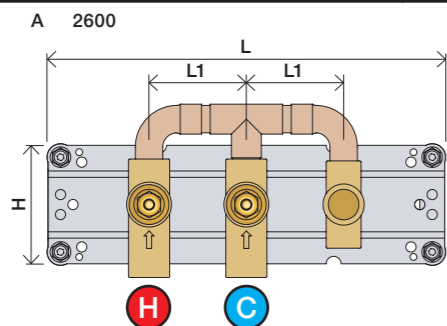

\* +10 - STANDARD SVERIGE

	T	Y	VR699/VR2019	X	VR699/VR2019
	5 - 15 mm	110 - 98 mm	Std.	50 - 62 mm	Std.
	15 - 25 mm	98 - 88 mm	+10 STANDARD SVERIGE	40 - 50 mm	+10
	25 - 35 mm	88 - 78 mm	+20	30 - 40 mm	+20
	35 - 45 mm	78 - 68 mm	+30	20 - 30 mm	+30
	45 - 55 mm	68 - 58 mm	+40	10 - 20 mm	+40
	55 - 65 mm	58 - 48 mm	+50	0 - 10 mm	+50

Montering av förlängning

VR697+

VR2019+, VR2119+

	L	L1	L2	H
A	318 mm 12 1/2"			
B	220 mm 8 1/2"		340 mm 13 3/8"	
C	396 mm 15 1/2"	78 mm 3 1/16"		95 mm 3 3/4"
D	220 mm 8 1/2"			
E				
F	120 mm 4 3/4"			

1 Demontera sidfixturerna.  
Ta inte bort ljudisolering och Skyddskåpor.

NB.  
Boxen levereras inte av VOLA.  
Utan köps genom ÅF eller Grossist.

Blandaren justeras ut 10 mm enligt måttskiss,  
vid vägbeklädnad under 15 mm justeras blandaren  
inte ut då blandaren är försedd med förlängningar  
+10 som standard.