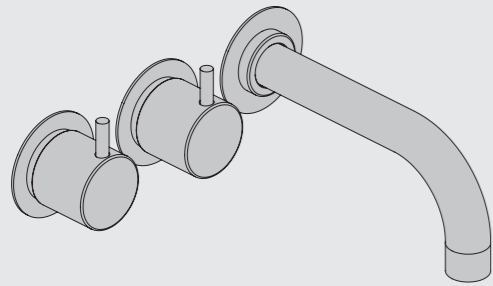

Monteringsvägledning

NB.  
Boxen leveraras inte av Vola.  
utan köps genom ÅF eller Grossist.

www.vola.com  
SE\_2600\_V2\_40998368  
20-01-2022

Data, 3 Bar/43.5 Psi:

Max:	l/min.	Gal/min.
S21V:	50	13.2
S42V:	77	20.3
2600:	50	13.2
2700V:	77	20.3
2800V:	50	13.2
2900:	50	13.2

Max. 65°C, 150°F

Max.: 10 Bar/145 psi

Installationsexempel: 2800

Förlängning

T Min. 15 mm  
Max 65 mm

Y Min. 48 mm  
Max. 110 mm

Förlängning, eftermontering

X 62 - 0 mm

\* +10 - STANDARD SVERIGE

	T	Y	VR699/VR2019	X	VR699/VR2019
	5 - 15 mm	110 - 98 mm	Std.	50 - 62 mm	Std.
	15 - 25 mm	98 - 88 mm	+10 STANDARD SVERIGE	40 - 50 mm	+10
	25 - 35 mm	88 - 78 mm	+20	30 - 40 mm	+20
	35 - 45 mm	78 - 68 mm	+30	20 - 30 mm	+30
	45 - 55 mm	68 - 58 mm	+40	10 - 20 mm	+40
	55 - 65 mm	58 - 48 mm	+50	0 - 10 mm	+50