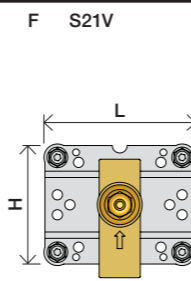

\* +10 - STANDARD SVERIGE

	T	Y	VR699/VR2019	X	VR699/VR2019
	5 - 15 mm	110 - 98 mm	Std.	50 - 62 mm	Std.
	15 - 25 mm	98 - 88 mm	+10 STANDARD SVERIGE	40 - 50 mm	+10
	25 - 35 mm	88 - 78 mm	+20	30 - 40 mm	+20
	35 - 45 mm	78 - 68 mm	+30	20 - 30 mm	+30
	45 - 55 mm	68 - 58 mm	+40	10 - 20 mm	+40
	55 - 65 mm	58 - 48 mm	+50	0 - 10 mm	+50

Montering av förlängning

VR697+

VR2019+, VR2119+

	L	L1	L2	H
A	318 mm 12 1/2"			
B	220 mm 8 1/2"		340 mm 13 3/8"	
C	396 mm 15 1/2"	78 mm 3 1/16"		95 mm 3 3/4"
D	220 mm 8 1/2"			
E				
F	120 mm 4 3/4"			

1 Demontera sidfixturerna.  
Ta inte bort ljudisolering och Skyddskåpor.