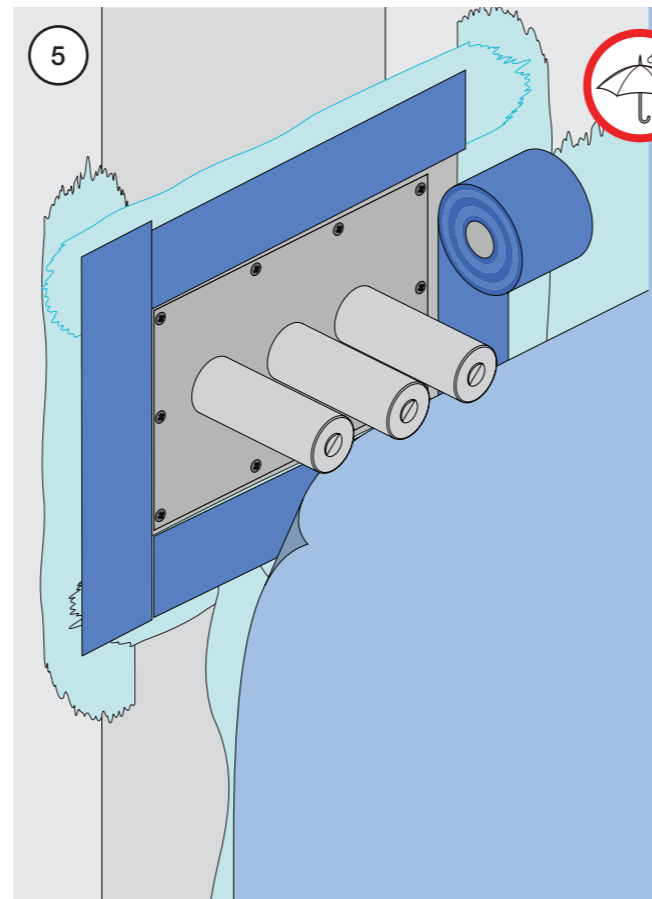

1 Demontera sidfixturerna.
Ta inte bort ljudisolering och Skyddskåpor.

NB.
Boxen levereras inte av VOLA.
Utan köps genom ÅF eller Grossist.

Blandaren justeras ut 10 mm enligt måttskiss,
vid vägbeklädnad under 15 mm justeras blandaren
inte ut då blandaren är försedd med förlängningar
+10 som standard.