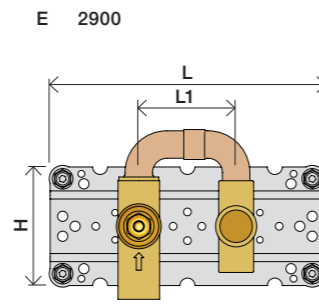

\* +10 - STANDARD SVERIGE

	T	Y	VR699/VR2019	X	VR699/VR2019
	5 - 15 mm	110 - 98 mm	Std.	50 - 62 mm	Std.
	15 - 25 mm	98 - 88 mm	+10 STANDARD SVERIGE	40 - 50 mm	+10
	25 - 35 mm	88 - 78 mm	+20	30 - 40 mm	+20
	35 - 45 mm	78 - 68 mm	+30	20 - 30 mm	+30
	45 - 55 mm	68 - 58 mm	+40	10 - 20 mm	+40
	55 - 65 mm	58 - 48 mm	+50	0 - 10 mm	+50

Montering av förlängning

VR697+

VR2019+, VR2119+

	L	L1	L2	H
A	318 mm 12 1/2"			
B	220 mm 8 1/2"		340 mm 13 3/8"	
C	396 mm 15 1/2"	78 mm 3 1/16"		95 mm 3 3/4"
D	220 mm 8 1/2"			
E				
F	120 mm 4 3/4"			

1 Demontera sidfixturerna.  
Ta inte bort ljudisolering och Skyddskåpor.