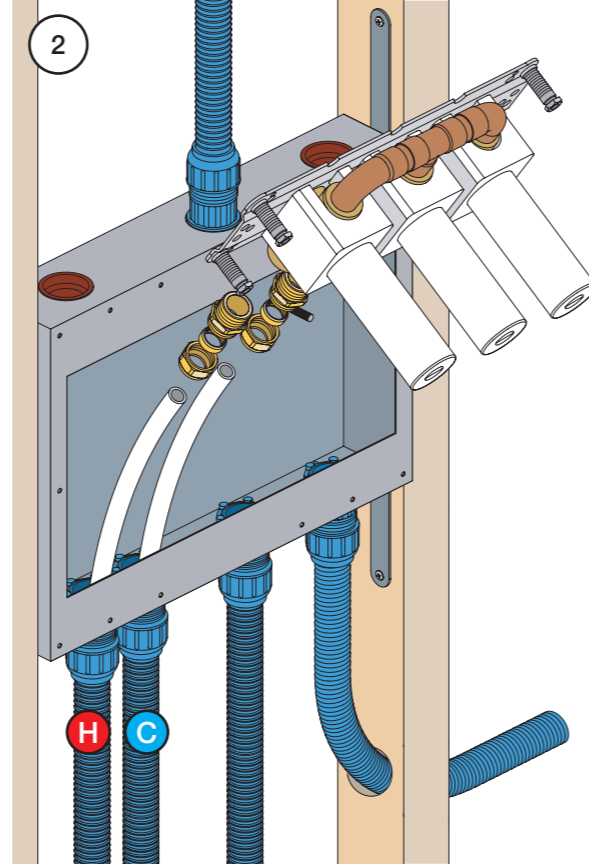

\* +10 - STANDARD SVERIGE

	T	Y	VR699/VR2019	X	VR699/VR2019
	5 - 15 mm	110 - 98 mm	Std.	50 - 62 mm	Std.
	15 - 25 mm	98 - 88 mm	+10 STANDARD SVERIGE	40 - 50 mm	+10
	25 - 35 mm	88 - 78 mm	+20	30 - 40 mm	+20
	35 - 45 mm	78 - 68 mm	+30	20 - 30 mm	+30
	45 - 55 mm	68 - 58 mm	+40	10 - 20 mm	+40
	55 - 65 mm	58 - 48 mm	+50	0 - 10 mm	+50

Montering av förlängning

VR697+

VR2019+, VR2119+

	L	L1	L2	H
A	318 mm 12 1/2"			
B	220 mm 8 1/2"		340 mm 13 3/8"	
C	396 mm 15 1/2"	78 mm 3 1/16"		95 mm 3 3/4"
D	220 mm 8 1/2"			
E				
F	120 mm 4 3/4"			

1 Demontera sidfixturerna.  
Ta inte bort ljudisolering och Skyddskåpor.

NB.  
Boxen levereras inte av VOLA.  
Utan köps genom ÅF eller Grossist.

Blandaren justeras ut 10 mm enligt måttskiss,  
vid vägbeklädnad under 15 mm justeras blandaren  
inte ut då blandaren är försedd med förlängningar  
+10 som standard.