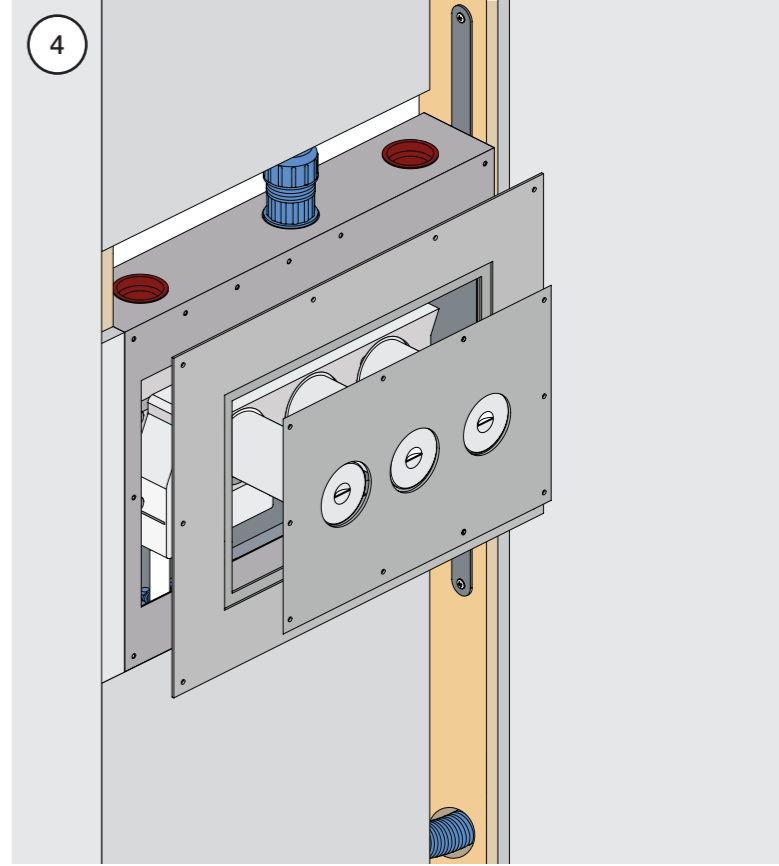

1 Demontera sidfixturerna.
Ta inte bort ljudisolering och Skyddskåpor.

NB.
Boxen levereras inte av VOLA.
Utan köps genom ÅF eller Grossist.

Blandaren justeras ut 10 mm enligt måttskiss,
vid vägbeklädnad under 15 mm justeras blandaren
inte ut då blandaren är försedd med förlängningar
+10 som standard.