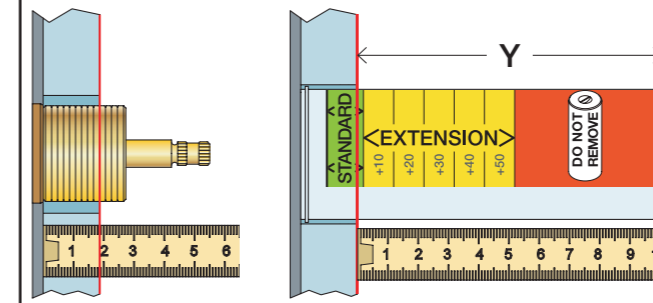

Max. 65°C, 150°F

Max.: 10 Bar/145 psi

Installationsexempel: 2800

Förlängning

T Min. 15 mm  
Max 65 mm

Y Min. 48 mm  
Max. 110 mm

Förlängning, eftermontering

X 62 - 0 mm

\* +10 - STANDARD SVERIGE

	T	Y	VR699/VR2019	X	VR699/VR2019
	5 - 15 mm	110 - 98 mm	Std.	50 - 62 mm	Std.
	15 - 25 mm	98 - 88 mm	+10 STANDARD SVERIGE	40 - 50 mm	+10
	25 - 35 mm	88 - 78 mm	+20	30 - 40 mm	+20
	35 - 45 mm	78 - 68 mm	+30	20 - 30 mm	+30
	45 - 55 mm	68 - 58 mm	+40	10 - 20 mm	+40
	55 - 65 mm	58 - 48 mm	+50	0 - 10 mm	+50