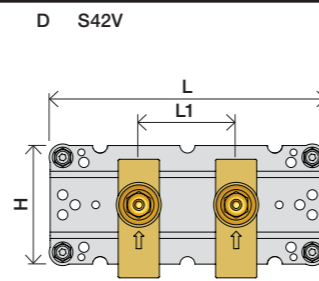

\* +10 - STANDARD SVERIGE

	T	Y	VR699/VR2019	X	VR699/VR2019
	5 - 15 mm	110 - 98 mm	Std.	50 - 62 mm	Std.
	15 - 25 mm	98 - 88 mm	+10 STANDARD SVERIGE	40 - 50 mm	+10
	25 - 35 mm	88 - 78 mm	+20	30 - 40 mm	+20
	35 - 45 mm	78 - 68 mm	+30	20 - 30 mm	+30
	45 - 55 mm	68 - 58 mm	+40	10 - 20 mm	+40
	55 - 65 mm	58 - 48 mm	+50	0 - 10 mm	+50

Montering av förlängning

VR697+

VR2019+, VR2119+

	L	L1	L2	H
A	318 mm 12 1/2"			
B	220 mm 8 1/2"		340 mm 13 3/8"	
C	396 mm 15 1/2"	78 mm 3 1/16"		95 mm 3 3/4"
D	220 mm 8 1/2"			
E				
F	120 mm 4 3/4"			

1 Demontera sidfixturerna.  
Ta inte bort ljudisolering och Skyddskåpor.

NB.  
Boxen levereras inte av VOLA.  
Utan köps genom ÅF eller Grossist.

Blandaren justeras ut 10 mm enligt måttskiss,  
vid vägbeklädnad under 15 mm justeras blandaren  
inte ut då blandaren är försedd med förlängningar  
+10 som standard.