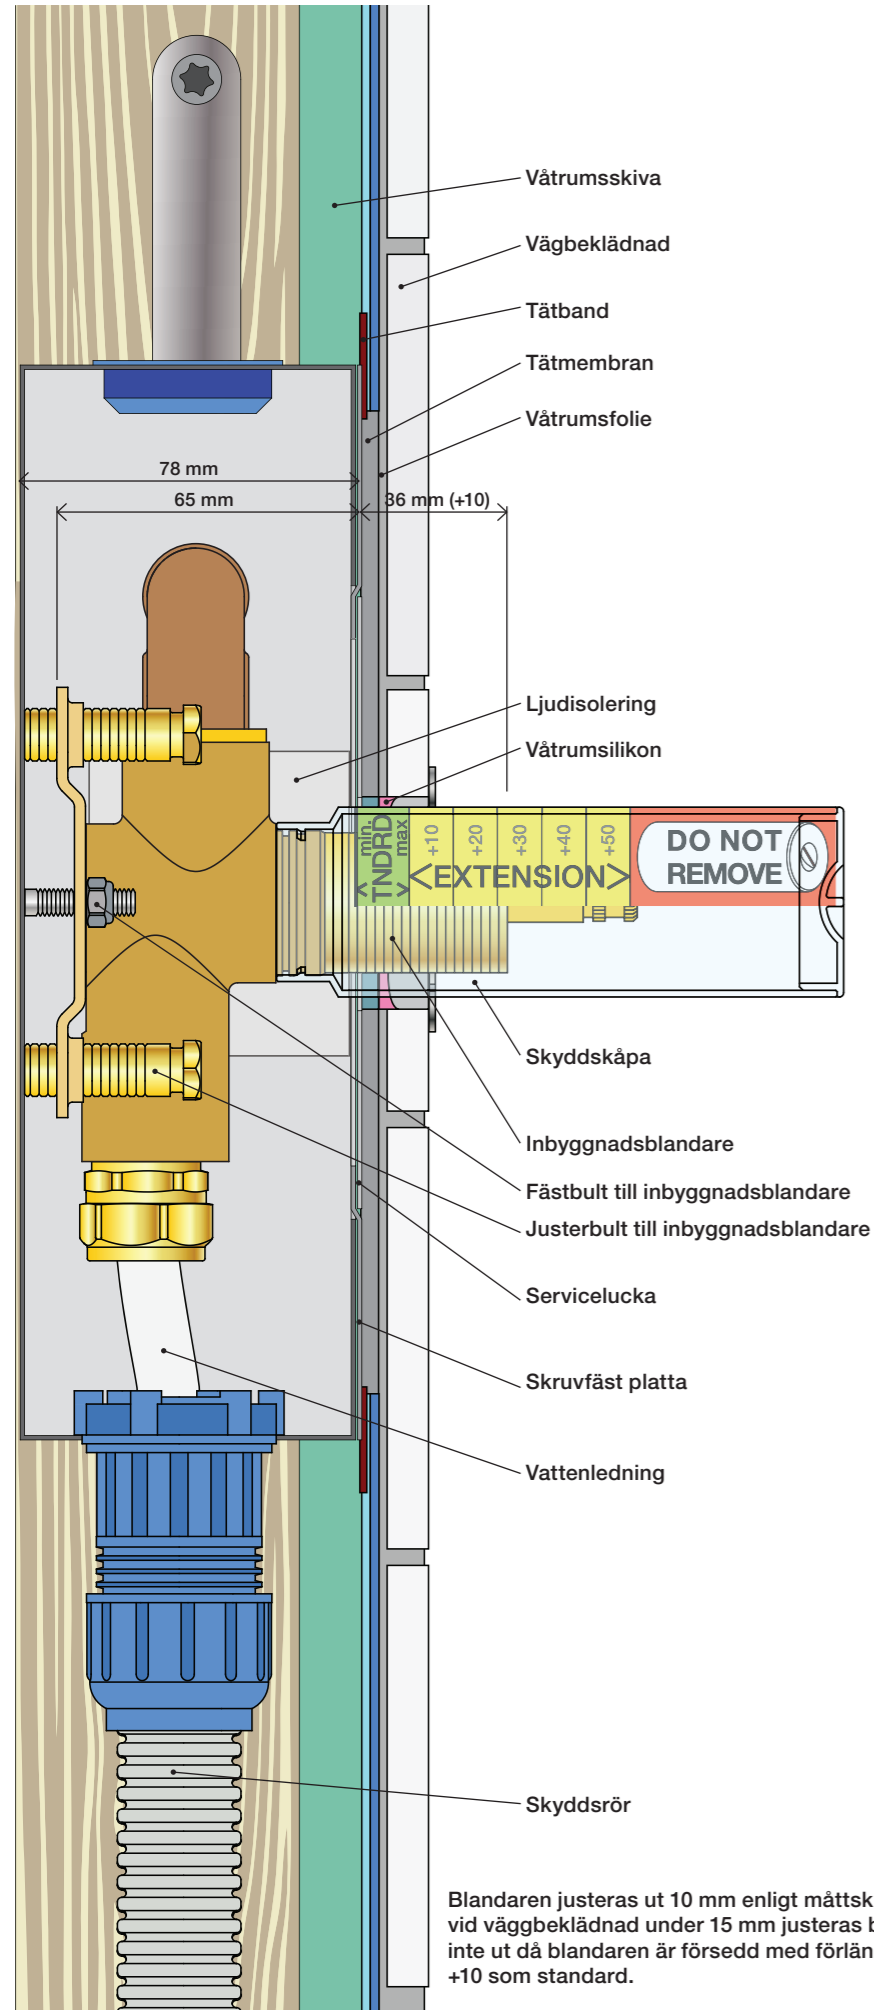

Max. 65°C, 150°F

Max.: 10 Bar/145 psi

Installationsexempel: 2800

Förlängning

T Min. 15 mm  
Max 65 mm

Y Min. 48 mm  
Max. 110 mm

Förlängning, eftermontering

X 62 - 0 mm

\* +10 - STANDARD SVERIGE

	T	Y	VR699/VR2019	X	VR699/VR2019
	5 - 15 mm	110 - 98 mm	Std.	50 - 62 mm	Std.
	15 - 25 mm	98 - 88 mm	+10 STANDARD SVERIGE	40 - 50 mm	+10
	25 - 35 mm	88 - 78 mm	+20	30 - 40 mm	+20
	35 - 45 mm	78 - 68 mm	+30	20 - 30 mm	+30
	45 - 55 mm	68 - 58 mm	+40	10 - 20 mm	+40
	55 - 65 mm	58 - 48 mm	+50	0 - 10 mm	+50

Montering av förlängning

VR697+

VR2019+, VR2119+

	L	L1	L2	H
A	318 mm 12 1/2"			
B	220 mm 8 1/2"		340 mm 13 3/8"	
C	396 mm 15 1/2"	78 mm 3 1/16"		95 mm 3 3/4"
D	220 mm 8 1/2"			
E				
F	120 mm 4 3/4"			

1 Demontera sidfixturerna.  
Ta inte bort ljudisolering och Skyddskåpor.

NB.  
Boxen levereras inte av VOLA.  
Utan köps genom ÅF eller Grossist.

Blandaren justeras ut 10 mm enligt måttskiss,  
vid vägbeklädnad under 15 mm justeras blandaren  
inte ut då blandaren är försedd med förlängningar  
+10 som standard.