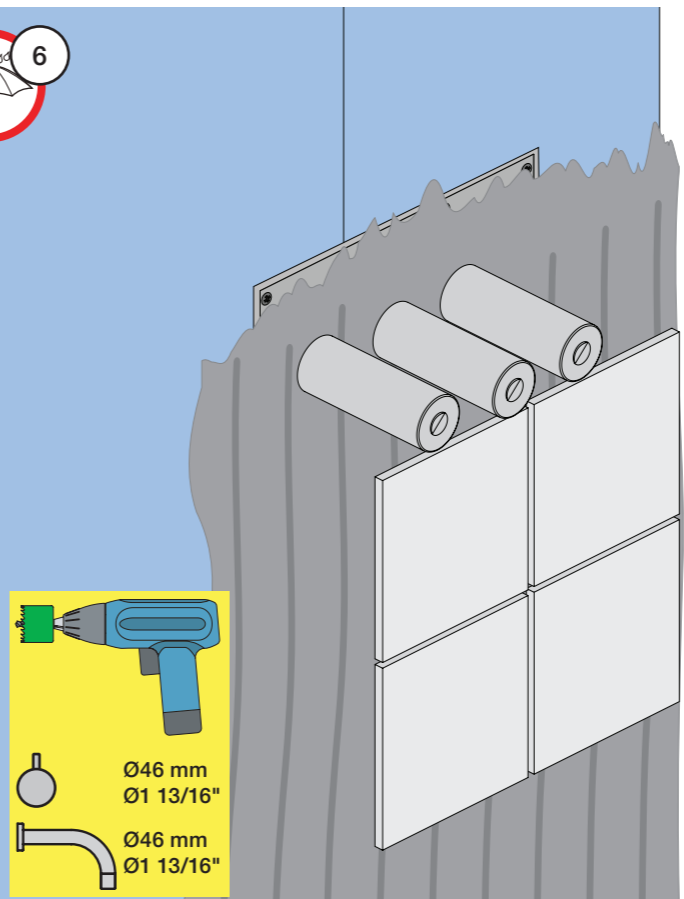

1 Demontera sidfixturerna.
Ta inte bort ljudisolering och Skyddskåpor.

NB.
Boxen levereras inte av VOLA.
Utan köps genom ÅF eller Grossist.

Blandaren justeras ut 10 mm enligt måttskiss,
vid vägbeklädnad under 15 mm justeras blandaren
inte ut då blandaren är försedd med förlängningar
+10 som standard.