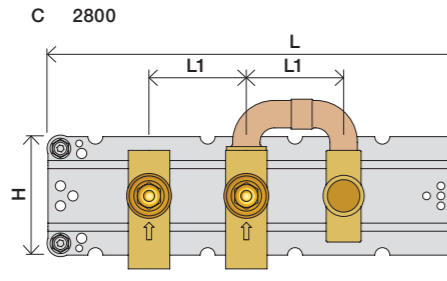

\* +10 - STANDARD SVERIGE

	T	Y	VR699/VR2019	X	VR699/VR2019
	5 - 15 mm	110 - 98 mm	Std.	50 - 62 mm	Std.
	15 - 25 mm	98 - 88 mm	+10 STANDARD SVERIGE	40 - 50 mm	+10
	25 - 35 mm	88 - 78 mm	+20	30 - 40 mm	+20
	35 - 45 mm	78 - 68 mm	+30	20 - 30 mm	+30
	45 - 55 mm	68 - 58 mm	+40	10 - 20 mm	+40
	55 - 65 mm	58 - 48 mm	+50	0 - 10 mm	+50

Montering av förlängning

VR697+

VR2019+, VR2119+

	L	L1	L2	H
A	318 mm 12 1/2"			
B	220 mm 8 1/2"		340 mm 13 3/8"	
C	396 mm 15 1/2"	78 mm 3 1/16"		95 mm 3 3/4"
D	220 mm 8 1/2"			
E				
F	120 mm 4 3/4"			

1 Demontera sidfixturerna.  
Ta inte bort ljudisolering och Skyddskåpor.

NB.  
Boxen levereras inte av VOLA.  
Utan köps genom ÅF eller Grossist.

Blandaren justeras ut 10 mm enligt måttskiss,  
vid vägbeklädnad under 15 mm justeras blandaren  
inte ut då blandaren är försedd med förlängningar  
+10 som standard.