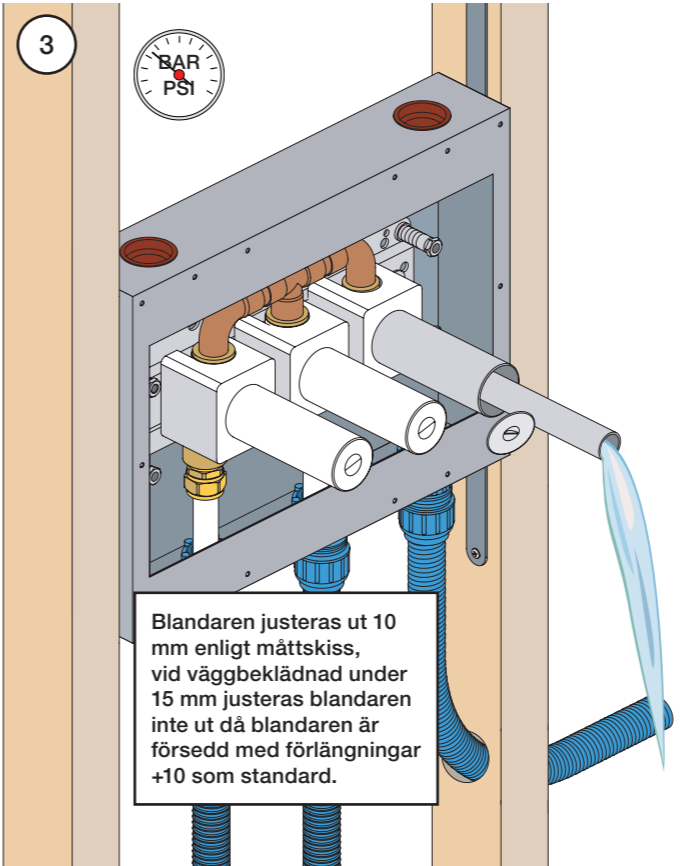

\* +10 - STANDARD SVERIGE

	T	Y	VR699/VR2019	X	VR699/VR2019
	5 - 15 mm	110 - 98 mm	Std.	50 - 62 mm	Std.
	15 - 25 mm	98 - 88 mm	+10 STANDARD SVERIGE	40 - 50 mm	+10
	25 - 35 mm	88 - 78 mm	+20	30 - 40 mm	+20
	35 - 45 mm	78 - 68 mm	+30	20 - 30 mm	+30
	45 - 55 mm	68 - 58 mm	+40	10 - 20 mm	+40
	55 - 65 mm	58 - 48 mm	+50	0 - 10 mm	+50

Montering av förlängning

VR697+

VR2019+, VR2119+

	L	L1	L2	H
A	318 mm 12 1/2"			
B	220 mm 8 1/2"		340 mm 13 3/8"	
C	396 mm 15 1/2"	78 mm 3 1/16"		95 mm 3 3/4"
D	220 mm 8 1/2"			
E				
F	120 mm 4 3/4"			

1 Demontera sidfixturerna.  
Ta inte bort ljudisolering och Skyddskåpor.

NB.  
Boxen levereras inte av VOLA.  
Utan köps genom ÅF eller Grossist.

Blandaren justeras ut 10 mm enligt måttskiss,  
vid vägbeklädnad under 15 mm justeras blandaren  
inte ut då blandaren är försedd med förlängningar  
+10 som standard.