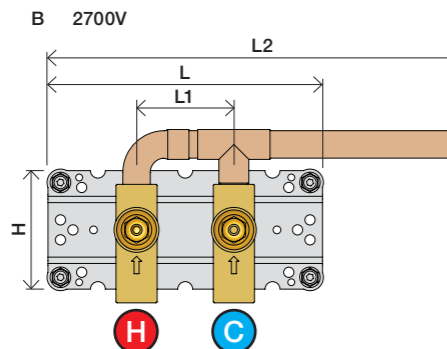

\* +10 - STANDARD SVERIGE

	T	Y	VR699/VR2019	X	VR699/VR2019
	5 - 15 mm	110 - 98 mm	Std.	50 - 62 mm	Std.
	15 - 25 mm	98 - 88 mm	+10 STANDARD SVERIGE	40 - 50 mm	+10
	25 - 35 mm	88 - 78 mm	+20	30 - 40 mm	+20
	35 - 45 mm	78 - 68 mm	+30	20 - 30 mm	+30
	45 - 55 mm	68 - 58 mm	+40	10 - 20 mm	+40
	55 - 65 mm	58 - 48 mm	+50	0 - 10 mm	+50

Montering av förlängning

VR697+

VR2019+, VR2119+

	L	L1	L2	H
A	318 mm 12 1/2"			
B	220 mm 8 1/2"		340 mm 13 3/8"	
C	396 mm 15 1/2"	78 mm 3 1/16"		95 mm 3 3/4"
D	220 mm 8 1/2"			
E				
F	120 mm 4 3/4"			

1 Demontera sidfixturerna.  
Ta inte bort ljudisolering och Skyddskåpor.

NB.  
Boxen levereras inte av VOLA.  
Utan köps genom ÅF eller Grossist.

Blandaren justeras ut 10 mm enligt måttskiss,  
vid vägbeklädnad under 15 mm justeras blandaren  
inte ut då blandaren är försedd med förlängningar  
+10 som standard.