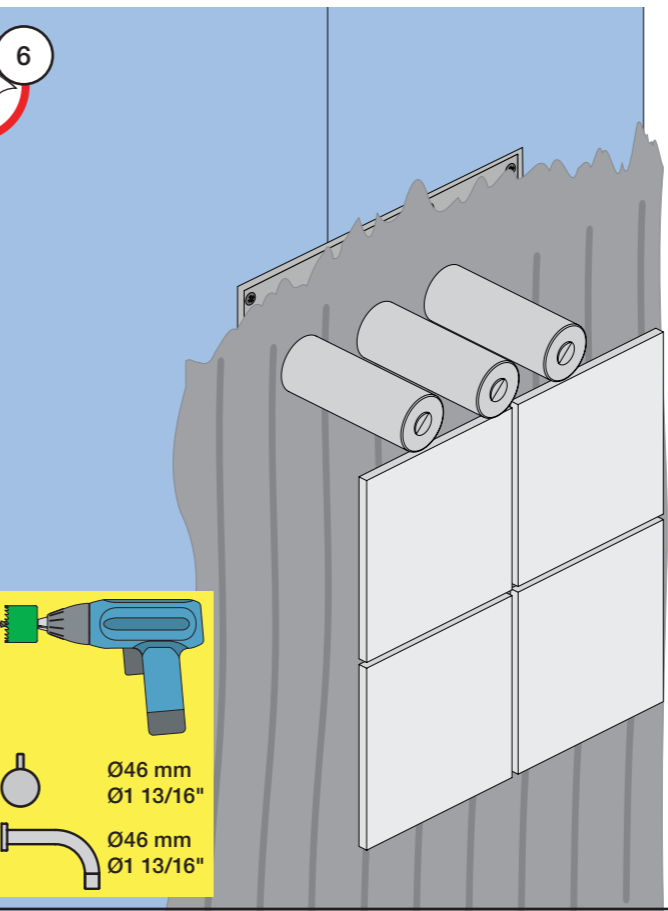

1 Demontera sidfixturerna.
Ta inte bort ljudisolering och Skyddskåpor.

NB.
Boxen leveraras inte av VOLA.
Utan köps genom ÅF eller Grossist.

Ø46 mm
Ø1 13/16"
Ø46 mm
Ø1 13/16"