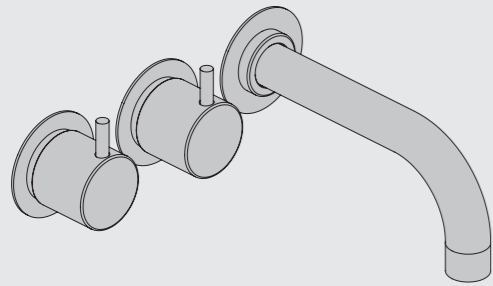

Monteringsvägledning

NB.  
Boxen leveraras inte av Vola.  
utan köps genom ÅF eller Grossist.

www.vola.com  
SE\_2600\_V2\_40998368  
20-01-2022

Data, 3 Bar/43.5 Psi:

Max:	l/min.	Gal/min.
S21V:	50	13.2
S42V:	77	20.3
2600:	50	13.2
2700V:	77	20.3
2800V:	50	13.2
2900:	50	13.2

Max. 65°C, 150°F

Max.: 10 Bar/145 psi

Installationsexempel: 2800

Förlängning

T Min. 15 mm  
Max 65 mm

Y Min. 48 mm  
Max. 110 mm

X 62 - 0 mm

\* +10 - STANDARD SVERIGE

	T	Y	VR699/VR2019	X	VR699/VR2019
	5 - 15 mm	110 - 98 mm	Std.	50 - 62 mm	Std.
	15 - 25 mm	98 - 88 mm	+10 STANDARD SVERIGE	40 - 50 mm	+10
	25 - 35 mm	88 - 78 mm	+20	30 - 40 mm	+20
	35 - 45 mm	78 - 68 mm	+30	20 - 30 mm	+30
	45 - 55 mm	68 - 58 mm	+40	10 - 20 mm	+40
	55 - 65 mm	58 - 48 mm	+50	0 - 10 mm	+50