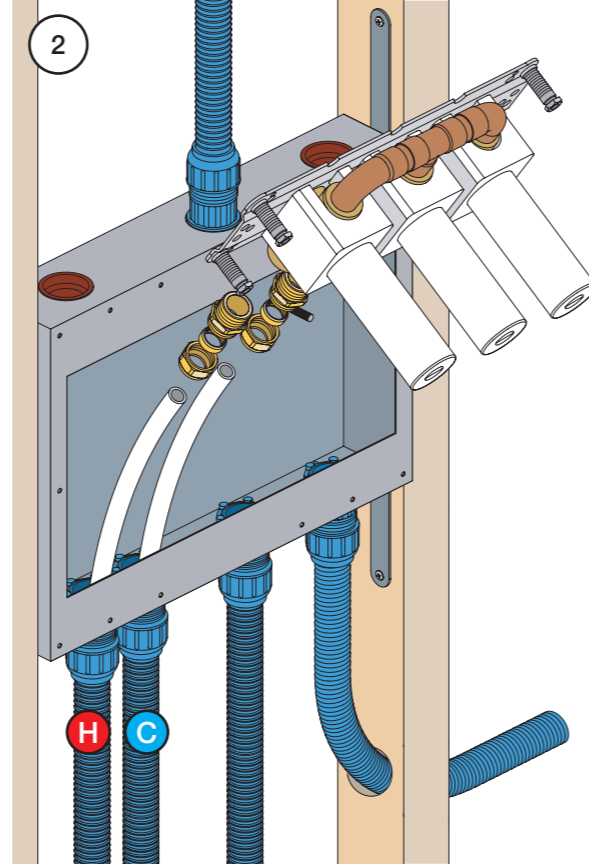

	T	Y	VR699/VR2019	X	VR699/VR2019
	5 - 15 mm	110 - 98 mm	Std.	50 - 62 mm	Std.
	15 - 25 mm	98 - 88 mm	+10 STANDARD SVERIGE	40 - 50 mm	+10
	25 - 35 mm	88 - 78 mm	+20	30 - 40 mm	+20
	35 - 45 mm	78 - 68 mm	+30	20 - 30 mm	+30
	45 - 55 mm	68 - 58 mm	+40	10 - 20 mm	+40
	55 - 65 mm	58 - 48 mm	+50	0 - 10 mm	+50

Montering av förlängning

VR697+

VR2019+, VR2119+

	L	L1	L2	H
A	318 mm 12 1/2"			
B	220 mm 8 1/2"		340 mm 13 3/8"	
C	396 mm 15 1/2"	78 mm 3 1/16"		95 mm 3 3/4"
D	220 mm 8 1/2"			
E				
F	120 mm 4 3/4"			

1 Demontera sidfixturerna.  
Ta inte bort ljudisolering och Skyddskåpor.

NB.  
Boxen leveraras inte av VOLA.  
Utan köps genom ÅF eller Grossist.

Ø46 mm  
Ø1 13/16"  
Ø46 mm  
Ø1 13/16"

Blandaren justeras ut 10 mm enligt måttskiss, vid vägbeklädnad under 15 mm justeras blandaren inte ut då blandaren är försedd med förlängningar +10 som standard.