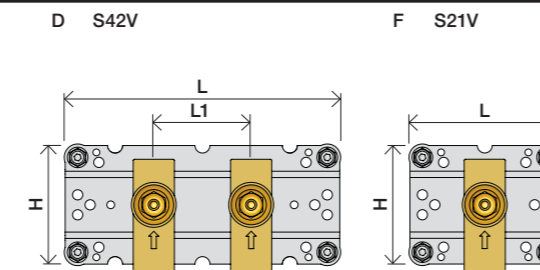

	T	Y	VR699/VR2019	X	VR699/VR2019
	5 - 15 mm	110 - 98 mm	Std.	50 - 62 mm	Std.
	15 - 25 mm	98 - 88 mm	+10 STANDARD SVERIGE	40 - 50 mm	+10
	25 - 35 mm	88 - 78 mm	+20	30 - 40 mm	+20
	35 - 45 mm	78 - 68 mm	+30	20 - 30 mm	+30
	45 - 55 mm	68 - 58 mm	+40	10 - 20 mm	+40
	55 - 65 mm	58 - 48 mm	+50	0 - 10 mm	+50

Montering av förlängning

VR697+

VR2019+, VR2119+

	L	L1	L2	H
A	318 mm 12 1/2"			
B	220 mm 8 1/2"		340 mm 13 3/8"	
C	396 mm 15 1/2"	78 mm 3 1/16"		95 mm 3 3/4"
D	220 mm 8 1/2"			
E				
F	120 mm 4 3/4"			

1 Demontera sidfixturerna.  
Ta inte bort ljudisolering och Skyddskåpor.

NB.  
Boxen leveraras inte av VOLA.  
Utan köps genom ÅF eller Grossist.

Ø46 mm  
Ø1 13/16"  
Ø46 mm  
Ø1 13/16"

Blandaren justeras ut 10 mm enligt måttskiss, vid vägbeklädnad under 15 mm justeras blandaren inte ut då blandaren är försedd med förlängningar +10 som standard.