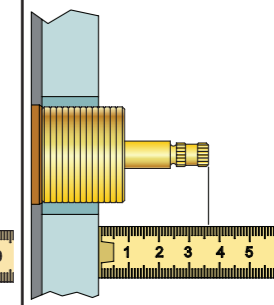

Max. 65°C, 150°F

Max.: 10 Bar/145 psi

Installationsexempel: 2800

Förlängning

T Min. 15 mm  
Max 65 mm

Y Min. 48 mm  
Max. 110 mm

X 62 - 0 mm

\* +10 - STANDARD SVERIGE

	T	Y	VR699/VR2019	X	VR699/VR2019
	5 - 15 mm	110 - 98 mm	Std.	50 - 62 mm	Std.
	15 - 25 mm	98 - 88 mm	+10 STANDARD SVERIGE	40 - 50 mm	+10
	25 - 35 mm	88 - 78 mm	+20	30 - 40 mm	+20
	35 - 45 mm	78 - 68 mm	+30	20 - 30 mm	+30
	45 - 55 mm	68 - 58 mm	+40	10 - 20 mm	+40
	55 - 65 mm	58 - 48 mm	+50	0 - 10 mm	+50