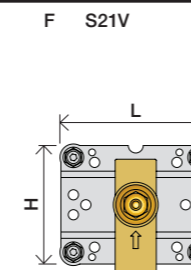

	T	Y	VR699/VR2019	X	VR699/VR2019
	5 - 15 mm	110 - 98 mm	Std.	50 - 62 mm	Std.
	15 - 25 mm	98 - 88 mm	+10 STANDARD SVERIGE	40 - 50 mm	+10
	25 - 35 mm	88 - 78 mm	+20	30 - 40 mm	+20
	35 - 45 mm	78 - 68 mm	+30	20 - 30 mm	+30
	45 - 55 mm	68 - 58 mm	+40	10 - 20 mm	+40
	55 - 65 mm	58 - 48 mm	+50	0 - 10 mm	+50

Montering av förlängning

VR697+

VR2019+, VR2119+

	L	L1	L2	H
A	318 mm 12 1/2"			
B	220 mm 8 1/2"		340 mm 13 3/8"	
C	396 mm 15 1/2"	78 mm 3 1/16"		95 mm 3 3/4"
D	220 mm 8 1/2"			
E				
F	120 mm 4 3/4"			

1 Demontera sidfixturerna.  
Ta inte bort ljudisolering och Skyddskåpor.

NB.  
Boxen leveraras inte av VOLA.  
Utan köps genom ÅF eller Grossist.

Ø46 mm  
Ø1 13/16"  
Ø46 mm  
Ø1 13/16"

Blandaren justeras ut 10 mm enligt måttskiss, vid vägbeklädnad under 15 mm justeras blandaren inte ut då blandaren är försedd med förlängningar +10 som standard.