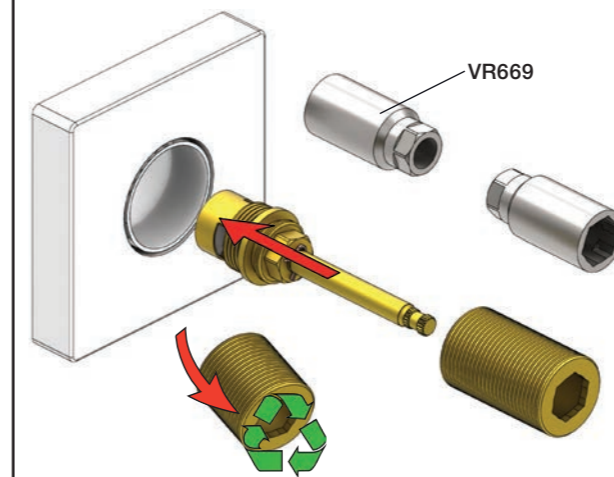

Montering av förlängning

VR697+