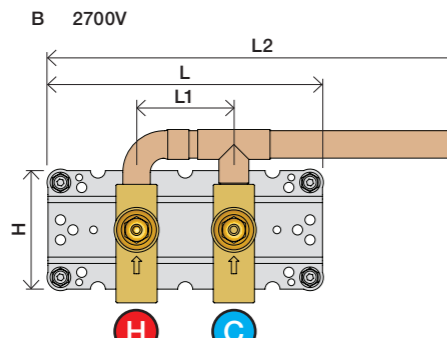

	T	Y	VR699/VR2019	X	VR699/VR2019
	5 - 15 mm	110 - 98 mm	Std.	50 - 62 mm	Std.
	15 - 25 mm	98 - 88 mm	+10 STANDARD SVERIGE	40 - 50 mm	+10
	25 - 35 mm	88 - 78 mm	+20	30 - 40 mm	+20
	35 - 45 mm	78 - 68 mm	+30	20 - 30 mm	+30
	45 - 55 mm	68 - 58 mm	+40	10 - 20 mm	+40
	55 - 65 mm	58 - 48 mm	+50	0 - 10 mm	+50

Montering av förlängning

VR697+

VR2019+, VR2119+

	L	L1	L2	H
A	318 mm 12 1/2"			
B	220 mm 8 1/2"		340 mm 13 3/8"	
C	396 mm 15 1/2"	78 mm 3 1/16"		95 mm 3 3/4"
D	220 mm 8 1/2"			
E				
F	120 mm 4 3/4"			

1 Demontera sidfixturerna.  
Ta inte bort ljudisolering och Skyddskåpor.

NB.  
Boxen leveraras inte av VOLA.  
Utan köps genom ÅF eller Grossist.

Ø46 mm  
Ø1 13/16"  
Ø46 mm  
Ø1 13/16"

Blandaren justeras ut 10 mm enligt måttskiss, vid vägbeklädnad under 15 mm justeras blandaren inte ut då blandaren är försedd med förlängningar +10 som standard.