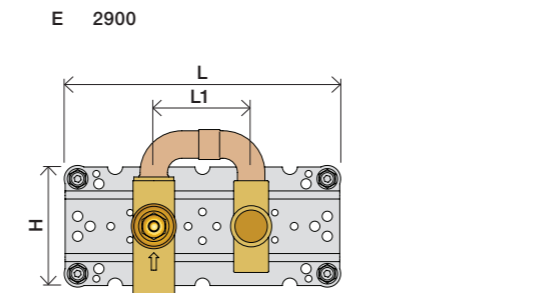

	T	Y	VR699/VR2019	X	VR699/VR2019
	5 - 15 mm	110 - 98 mm	Std.	50 - 62 mm	Std.
	15 - 25 mm	98 - 88 mm	+10 STANDARD SVERIGE	40 - 50 mm	+10
	25 - 35 mm	88 - 78 mm	+20	30 - 40 mm	+20
	35 - 45 mm	78 - 68 mm	+30	20 - 30 mm	+30
	45 - 55 mm	68 - 58 mm	+40	10 - 20 mm	+40
	55 - 65 mm	58 - 48 mm	+50	0 - 10 mm	+50

Montering av förlängning

VR697+

VR2019+, VR2119+

	L	L1	L2	H
A	318 mm 12 1/2"			
B	220 mm 8 1/2"		340 mm 13 3/8"	
C	396 mm 15 1/2"	78 mm 3 1/16"		95 mm 3 3/4"
D	220 mm 8 1/2"			
E				
F	120 mm 4 3/4"			

1 Demontera sidfixturerna.  
Ta inte bort ljudisolering och Skyddskåpor.

NB.  
Boxen leveraras inte av VOLA.  
Utan köps genom ÅF eller Grossist.

Ø46 mm  
Ø1 13/16"  
Ø46 mm  
Ø1 13/16"

Blandaren justeras ut 10 mm enligt måttskiss, vid vägbeklädnad under 15 mm justeras blandaren inte ut då blandaren är försedd med förlängningar +10 som standard.