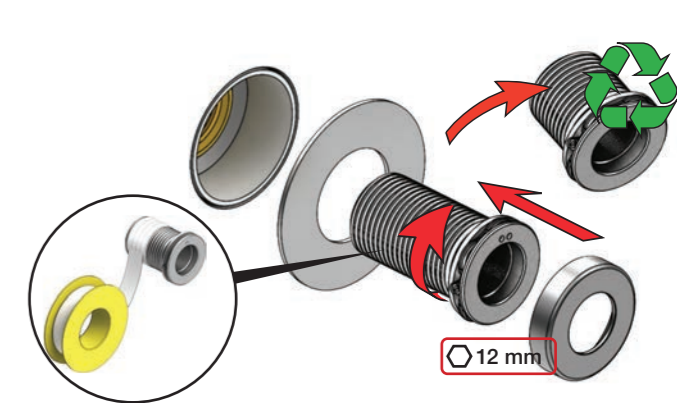

VR2019+, VR2119+