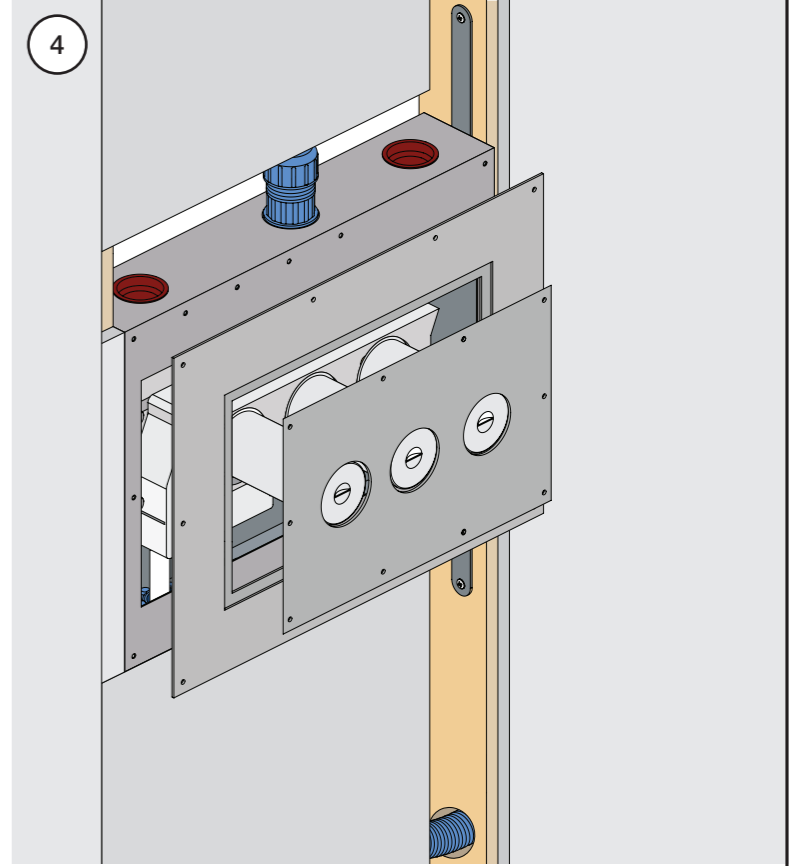

1 Demontera sidfixturerna.
Ta inte bort ljudisolering och Skyddskåpor.

NB.
Boxen leveraras inte av VOLA.
Utan köps genom ÅF eller Grossist.

Ø46 mm
Ø1 13/16"
Ø46 mm
Ø1 13/16"