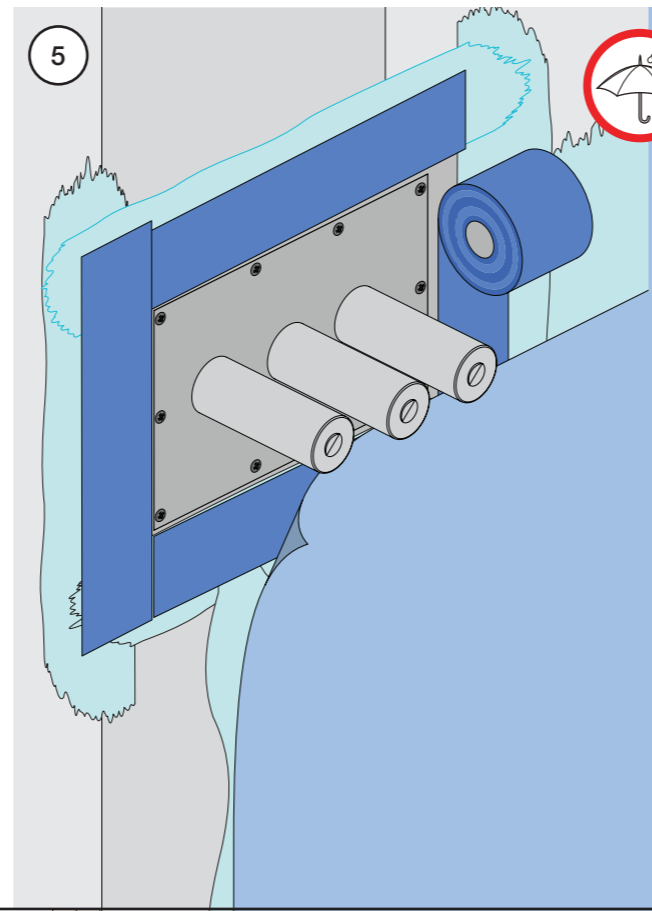

1 Demontera sidfixturerna.
Ta inte bort ljudisolering och Skyddskåpor.

NB.
Boxen leveraras inte av VOLA.
Utan köps genom ÅF eller Grossist.

Ø46 mm
Ø1 13/16"
Ø46 mm
Ø1 13/16"