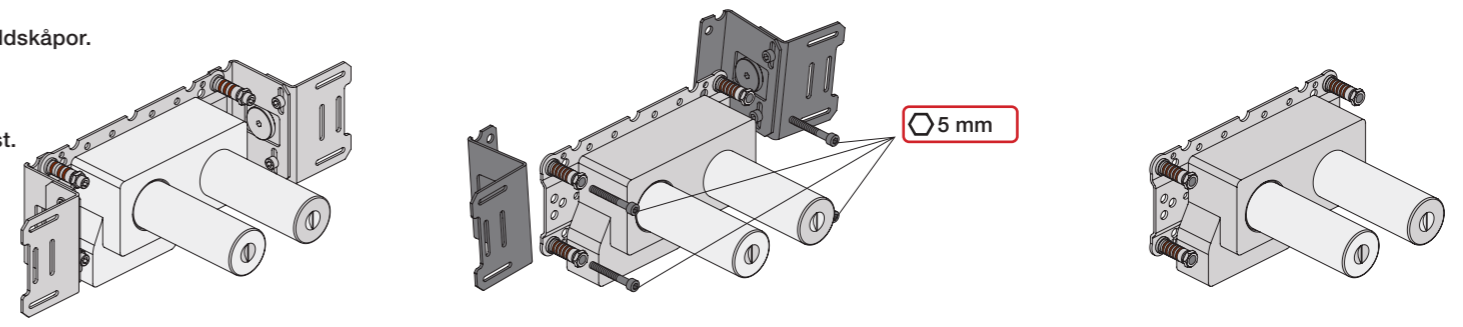

Montering av förlängning

VR697+

VR2019+, VR2119+

	L	L1	L2	H
A	318 mm 12 1/2"			
B	220 mm 8 1/2"		340 mm 13 3/8"	
C	396 mm 15 1/2"	78 mm 3 1/16"		95 mm 3 3/4"
D	220 mm 8 1/2"			
E				
F	120 mm 4 3/4"			

1 Demontera sidfixturerna.  
Ta inte bort ljudisolering och Skyddskåpor.

NB.  
Boxen leveraras inte av VOLA.  
Utan köps genom ÅF eller Grossist.

Ø46 mm  
Ø1 13/16"  
Ø46 mm  
Ø1 13/16"

Blandaren justeras ut 10 mm enligt måttskiss, vid vägbeklädnad under 15 mm justeras blandaren inte ut då blandaren är försedd med förlängningar +10 som standard.