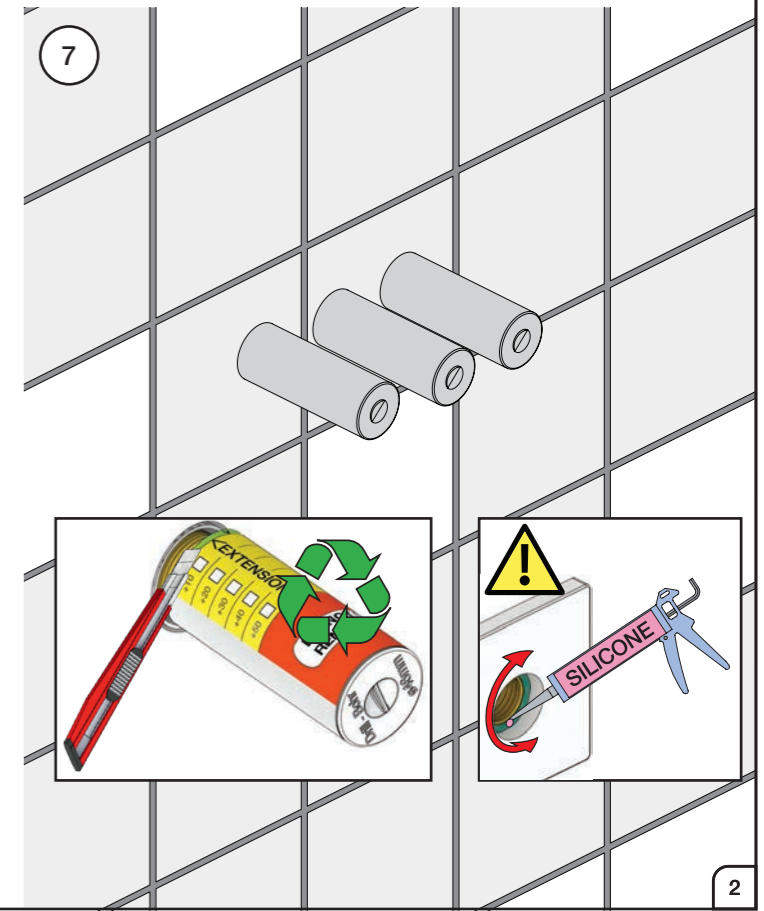

	T	Y	VR699/VR2019	X	VR699/VR2019
	5 - 15 mm	110 - 98 mm	Std.	50 - 62 mm	Std.
	15 - 25 mm	98 - 88 mm	+10 STANDARD SVERIGE	40 - 50 mm	+10
	25 - 35 mm	88 - 78 mm	+20	30 - 40 mm	+20
	35 - 45 mm	78 - 68 mm	+30	20 - 30 mm	+30
	45 - 55 mm	68 - 58 mm	+40	10 - 20 mm	+40
	55 - 65 mm	58 - 48 mm	+50	0 - 10 mm	+50

Montering av förlängning

VR697+

VR2019+, VR2119+

	L	L1	L2	H
A	318 mm 12 1/2"			
B	220 mm 8 1/2"		340 mm 13 3/8"	
C	396 mm 15 1/2"	78 mm 3 1/16"		95 mm 3 3/4"
D	220 mm 8 1/2"			
E				
F	120 mm 4 3/4"			

1 Demontera sidfixturerna.  
Ta inte bort ljudisolering och Skyddskåpor.

NB.  
Boxen leveraras inte av VOLA.  
Utan köps genom ÅF eller Grossist.

Ø46 mm  
Ø1 13/16"  
Ø46 mm  
Ø1 13/16"

Blandaren justeras ut 10 mm enligt måttskiss, vid vägbeklädnad under 15 mm justeras blandaren inte ut då blandaren är försedd med förlängningar +10 som standard.