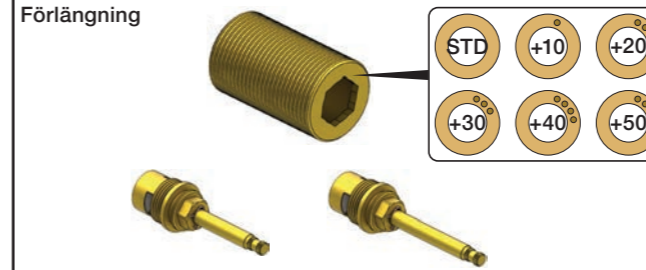

Monteringsvägledning

NB.  
Boxen leveraras inte av Vola.  
utan köps genom ÅF eller Grossist.

www.vola.com  
SE\_2600\_V2\_40998368  
20-01-2022

Data, 3 Bar/43.5 Psi:

Max:	l/min.	Gal/min.
S21V:	50	13.2
S42V:	77	20.3
2600:	50	13.2
2700V:	77	20.3
2800V:	50	13.2
2900:	50	13.2

Max. 65°C, 150°F

Max.: 10 Bar/145 psi

Installationsexempel: 2800

Förlängning

T Min. 15 mm  
Max 65 mm

Y Min. 48 mm  
Max. 110 mm

X 62 - 0 mm

\* +10 - STANDARD SVERIGE

	T	Y	VR699/VR2019	X	VR699/VR2019
	5 - 15 mm	110 - 98 mm	Std.	50 - 62 mm	Std.
	15 - 25 mm	98 - 88 mm	+10 STANDARD SVERIGE	40 - 50 mm	+10
	25 - 35 mm	88 - 78 mm	+20	30 - 40 mm	+20
	35 - 45 mm	78 - 68 mm	+30	20 - 30 mm	+30
	45 - 55 mm	68 - 58 mm	+40	10 - 20 mm	+40
	55 - 65 mm	58 - 48 mm	+50	0 - 10 mm	+50