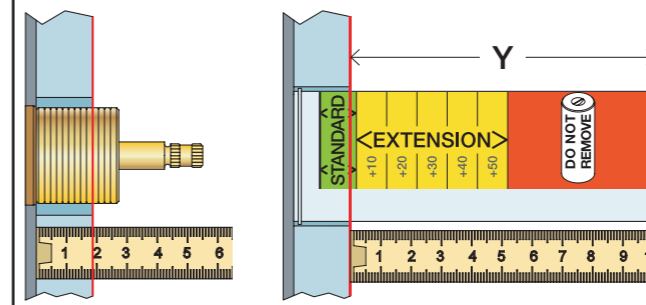

Max. 65°C, 150°F

Max.: 10 Bar/145 psi

Installationsexempel: 2800

Förlängning

T Min. 15 mm  
Max 65 mm

Y Min. 48 mm  
Max. 110 mm

X 62 - 0 mm

\* +10 - STANDARD SVERIGE

	T	Y	VR699/VR2019	X	VR699/VR2019
	5 - 15 mm	110 - 98 mm	Std.	50 - 62 mm	Std.
	15 - 25 mm	98 - 88 mm	+10 STANDARD SVERIGE	40 - 50 mm	+10
	25 - 35 mm	88 - 78 mm	+20	30 - 40 mm	+20
	35 - 45 mm	78 - 68 mm	+30	20 - 30 mm	+30
	45 - 55 mm	68 - 58 mm	+40	10 - 20 mm	+40
	55 - 65 mm	58 - 48 mm	+50	0 - 10 mm	+50