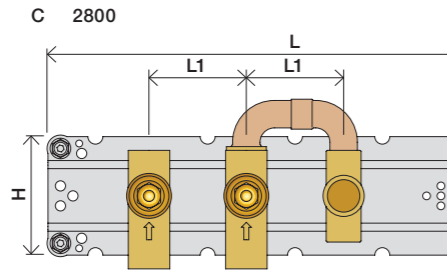

	T	Y	VR699/VR2019	X	VR699/VR2019
	5 - 15 mm	110 - 98 mm	Std.	50 - 62 mm	Std.
	15 - 25 mm	98 - 88 mm	+10 STANDARD SVERIGE	40 - 50 mm	+10
	25 - 35 mm	88 - 78 mm	+20	30 - 40 mm	+20
	35 - 45 mm	78 - 68 mm	+30	20 - 30 mm	+30
	45 - 55 mm	68 - 58 mm	+40	10 - 20 mm	+40
	55 - 65 mm	58 - 48 mm	+50	0 - 10 mm	+50

Montering av förlängning

VR697+

VR2019+, VR2119+

	L	L1	L2	H
A	318 mm 12 1/2"			
B	220 mm 8 1/2"		340 mm 13 3/8"	
C	396 mm 15 1/2"	78 mm 3 1/16"		95 mm 3 3/4"
D	220 mm 8 1/2"			
E				
F	120 mm 4 3/4"			

1 Demontera sidfixturerna.  
Ta inte bort ljudisolering och Skyddskåpor.

NB.  
Boxen leveraras inte av VOLA.  
Utan köps genom ÅF eller Grossist.

Ø46 mm  
Ø1 13/16"  
Ø46 mm  
Ø1 13/16"

Blandaren justeras ut 10 mm enligt måttskiss, vid vägbeklädnad under 15 mm justeras blandaren inte ut då blandaren är försedd med förlängningar +10 som standard.