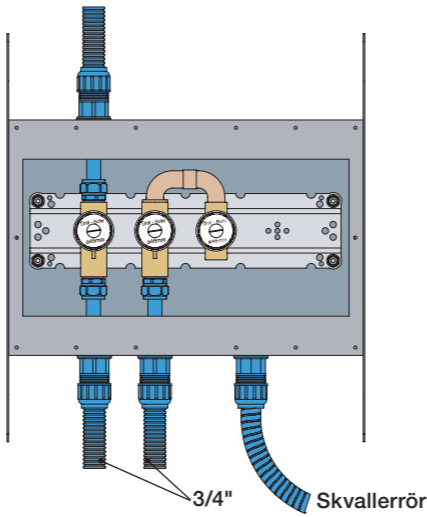

Monteringsvägledning

NB.  
Boxen leveraras inte av Vola.  
utan köps genom ÅF eller Grossist.

www.vola.com  
SE\_2600\_V2\_40998368  
20-01-2022

Data, 3 Bar/43.5 Psi:

Max:	l/min.	Gal/min.
S21V:	50	13.2
S42V:	77	20.3
2600:	50	13.2
2700V:	77	20.3
2800V:	50	13.2
2900:	50	13.2

Max. 65°C, 150°F

Max.: 10 Bar/145 psi

Installationsexempel: 2800

Förlängning

T Min. 15 mm  
Max 65 mm

Y Min. 48 mm  
Max. 110 mm

X 62 - 0 mm

\* +10 - STANDARD SVERIGE

	T	Y	VR699/VR2019	X	VR699/VR2019
	5 - 15 mm	110 - 98 mm	Std.	50 - 62 mm	Std.
	15 - 25 mm	98 - 88 mm	+10 STANDARD SVERIGE	40 - 50 mm	+10
	25 - 35 mm	88 - 78 mm	+20	30 - 40 mm	+20
	35 - 45 mm	78 - 68 mm	+30	20 - 30 mm	+30
	45 - 55 mm	68 - 58 mm	+40	10 - 20 mm	+40
	55 - 65 mm	58 - 48 mm	+50	0 - 10 mm	+50