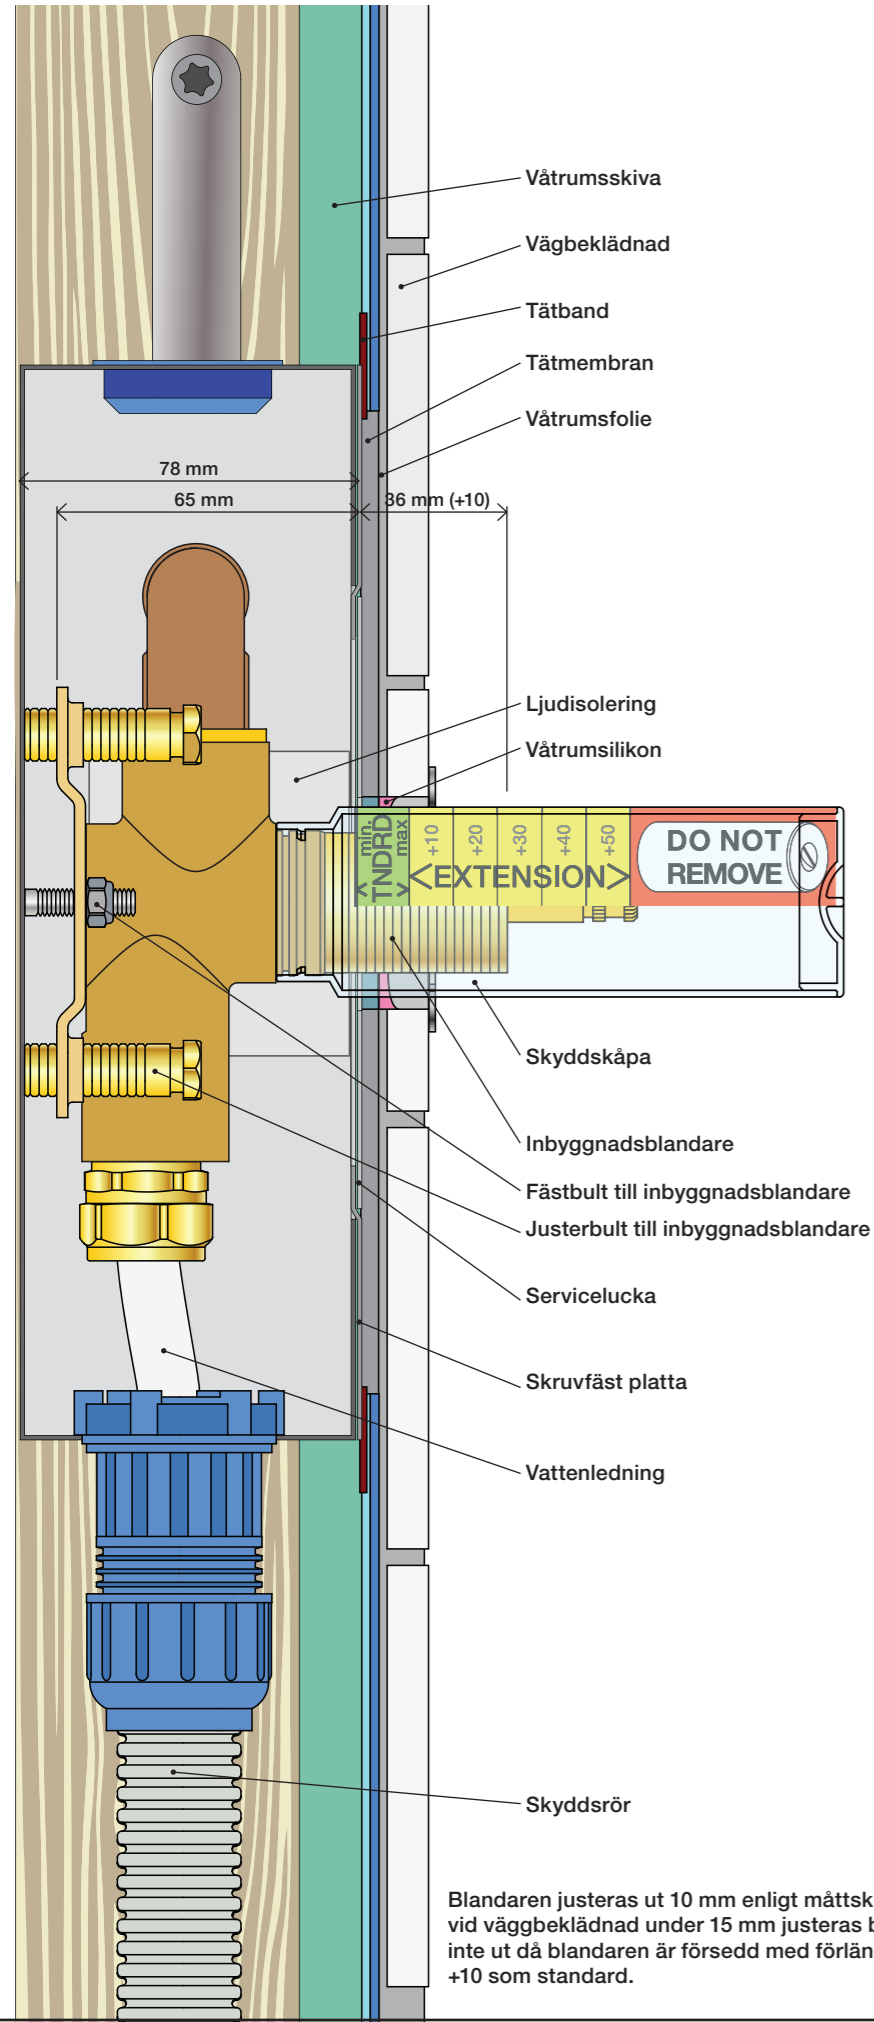

Max. 65°C, 150°F

Max.: 10 Bar/145 psi

Installationsexempel: 2800

Förlängning

T Min. 15 mm  
Max 65 mm

Y Min. 48 mm  
Max. 110 mm

X 62 - 0 mm

\* +10 - STANDARD SVERIGE

	T	Y	VR699/VR2019	X	VR699/VR2019
	5 - 15 mm	110 - 98 mm	Std.	50 - 62 mm	Std.
	15 - 25 mm	98 - 88 mm	+10 STANDARD SVERIGE	40 - 50 mm	+10
	25 - 35 mm	88 - 78 mm	+20	30 - 40 mm	+20
	35 - 45 mm	78 - 68 mm	+30	20 - 30 mm	+30
	45 - 55 mm	68 - 58 mm	+40	10 - 20 mm	+40
	55 - 65 mm	58 - 48 mm	+50	0 - 10 mm	+50

Montering av förlängning

VR697+

VR2019+, VR2119+

	L	L1	L2	H
A	318 mm 12 1/2"			
B	220 mm 8 1/2"		340 mm 13 3/8"	
C	396 mm 15 1/2"	78 mm 3 1/16"		95 mm 3 3/4"
D	220 mm 8 1/2"			
E				
F	120 mm 4 3/4"			

1 Demontera sidfixturerna.  
Ta inte bort ljudisolering och Skyddskåpor.

NB.  
Boxen leveraras inte av VOLA.  
Utan köps genom ÅF eller Grossist.

Ø46 mm  
Ø1 13/16"  
Ø46 mm  
Ø1 13/16"

Blandaren justeras ut 10 mm enligt måttskiss, vid vägbeklädnad under 15 mm justeras blandaren inte ut då blandaren är försedd med förlängningar +10 som standard.