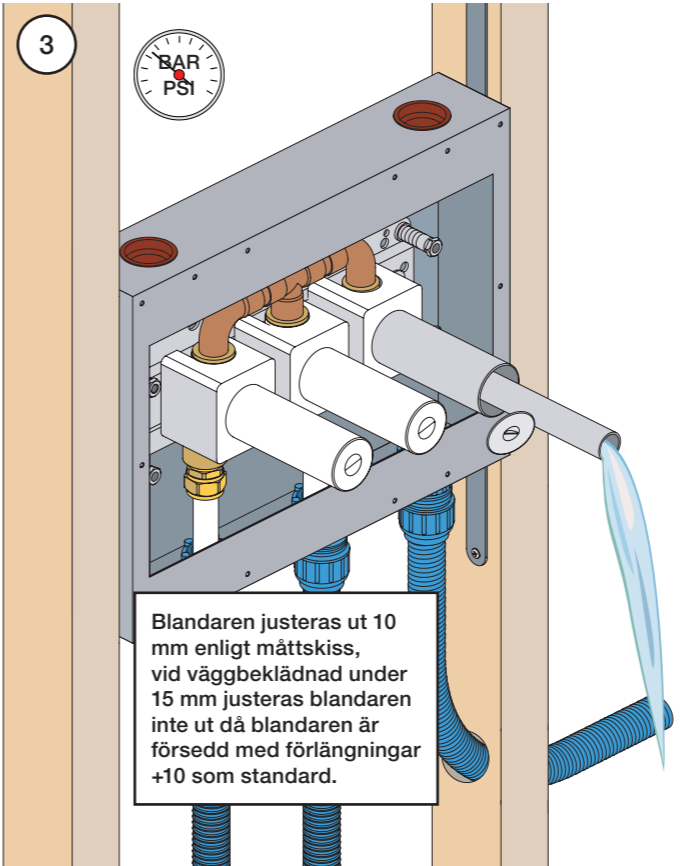

Montering av förlängning

VR697+

VR2019+, VR2119+

	L	L1	L2	H
A	318 mm 12 1/2"			
B	220 mm 8 1/2"		340 mm 13 3/8"	
C	396 mm 15 1/2"	78 mm 3 1/16"		95 mm 3 3/4"
D	220 mm 8 1/2"			
E				
F	120 mm 4 3/4"			

1 Demontera sidfixturerna.  
Ta inte bort ljudisolering och Skyddskåpor.

NB.  
Boxen leveraras inte av VOLA.  
Utan köps genom ÅF eller Grossist.

Ø46 mm  
Ø1 13/16"  
Ø46 mm  
Ø1 13/16"

Blandaren justeras ut 10 mm enligt måttskiss, vid vägbeklädnad under 15 mm justeras blandaren inte ut då blandaren är försedd med förlängningar +10 som standard.