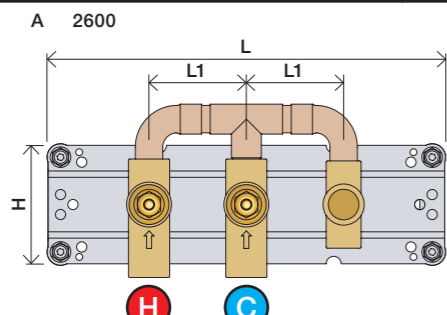

	T	Y	VR699/VR2019	X	VR699/VR2019
	5 - 15 mm	110 - 98 mm	Std.	50 - 62 mm	Std.
	15 - 25 mm	98 - 88 mm	+10 STANDARD SVERIGE	40 - 50 mm	+10
	25 - 35 mm	88 - 78 mm	+20	30 - 40 mm	+20
	35 - 45 mm	78 - 68 mm	+30	20 - 30 mm	+30
	45 - 55 mm	68 - 58 mm	+40	10 - 20 mm	+40
	55 - 65 mm	58 - 48 mm	+50	0 - 10 mm	+50

Montering av förlängning

VR697+

VR2019+, VR2119+

	L	L1	L2	H
A	318 mm 12 1/2"			
B	220 mm 8 1/2"		340 mm 13 3/8"	
C	396 mm 15 1/2"	78 mm 3 1/16"		95 mm 3 3/4"
D	220 mm 8 1/2"			
E				
F	120 mm 4 3/4"			

1 Demontera sidfixturerna.  
Ta inte bort ljudisolering och Skyddskåpor.

NB.  
Boxen leveraras inte av VOLA.  
Utan köps genom ÅF eller Grossist.

Ø46 mm  
Ø1 13/16"  
Ø46 mm  
Ø1 13/16"

Blandaren justeras ut 10 mm enligt måttskiss, vid vägbeklädnad under 15 mm justeras blandaren inte ut då blandaren är försedd med förlängningar +10 som standard.