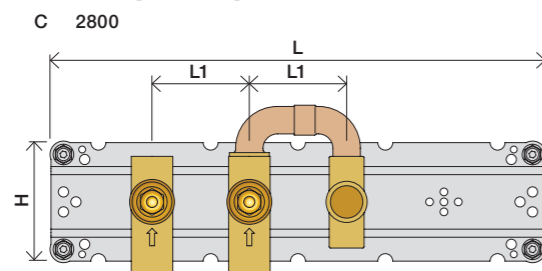

	T	Y	VR699/VR2019	X	VR699/VR2019
	5 - 15 mm	110 - 98 mm	Std.	50 - 62 mm	Std.
	15 - 25 mm	98 - 88 mm	+10 STANDARD SVERIGE	40 - 50 mm	+10
	25 - 35 mm	88 - 78 mm	+20	30 - 40 mm	+20
	35 - 45 mm	78 - 68 mm	+30	20 - 30 mm	+30
	45 - 55 mm	68 - 58 mm	+40	10 - 20 mm	+40
	55 - 65 mm	58 - 48 mm	+50	0 - 10 mm	+50

Montering av förlängning

VR697+

VR2019+, VR2119+

	L	L1	L2	H
A	318 mm 12 1/2"			
B	220 mm 8 1/2"		340 mm 13 3/8"	
C	396 mm 15 1/2"	78 mm 3 1/16"		95 mm 3 3/4"
D	220 mm 8 1/2"			
E				
F	120 mm 4 3/4"			

1 Demontera sidfixturerna.
Ta inte bort ljudisolering och Skyddskåpor.

NB.
Boxen levereras inte av VOLA.
Utan köps genom ÅF eller Grossist.

Blandaren justeras ut 10 mm enligt måttskiss, vid vägbeklädnad under 15 mm justeras blandaren inte ut då blandaren är försedd med förlängningar +10 som standard.