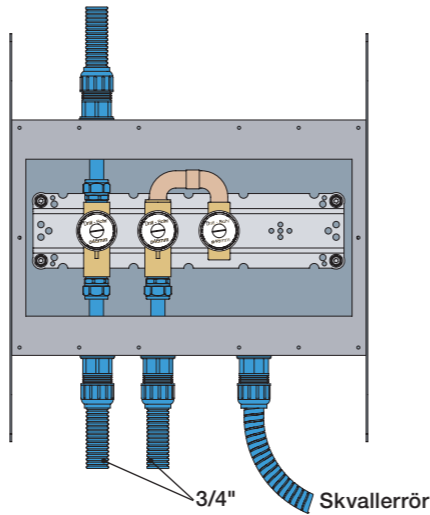

Monteringsvägledning

NB.
Boxen leveraras inte av Vola.
utan köps genom ÅF eller Grossist.

www.vola.com
SE_2600_V2_40998368
20-01-2022

Data, 3 Bar/43.5 Psi:

Max:	l/min.	Gal/min.
S21V:	50	13.2
S42V:	77	20.3
2600:	50	13.2
2700V:	77	20.3
2800V:	50	13.2
2900:	50	13.2

Max. 65°C, 150°F

Max.: 10 Bar/145 psi

Installationsexempel: 2800

Förlängning

T Min. 15 mm
Max 65 mm

Y Min. 48 mm
Max. 110 mm

X 62 - 0 mm

* +10 - STANDARD SVERIGE

	T	Y	VR699/VR2019	X	VR699/VR2019
	5 - 15 mm	110 - 98 mm	Std.	50 - 62 mm	Std.
	15 - 25 mm	98 - 88 mm	+10 STANDARD SVERIGE	40 - 50 mm	+10
	25 - 35 mm	88 - 78 mm	+20	30 - 40 mm	+20
	35 - 45 mm	78 - 68 mm	+30	20 - 30 mm	+30
	45 - 55 mm	68 - 58 mm	+40	10 - 20 mm	+40
	55 - 65 mm	58 - 48 mm	+50	0 - 10 mm	+50