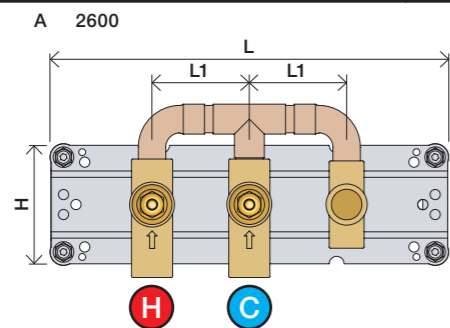

	T	Y	VR699/VR2019	X	VR699/VR2019
	5 - 15 mm	110 - 98 mm	Std.	50 - 62 mm	Std.
	15 - 25 mm	98 - 88 mm	+10 STANDARD SVERIGE	40 - 50 mm	+10
	25 - 35 mm	88 - 78 mm	+20	30 - 40 mm	+20
	35 - 45 mm	78 - 68 mm	+30	20 - 30 mm	+30
	45 - 55 mm	68 - 58 mm	+40	10 - 20 mm	+40
	55 - 65 mm	58 - 48 mm	+50	0 - 10 mm	+50

Montering av förlängning

VR697+

VR2019+, VR2119+

	L	L1	L2	H
A	318 mm 12 1/2"			
B	220 mm 8 1/2"		340 mm 13 3/8"	
C	396 mm 15 1/2"	78 mm 3 1/16"		95 mm 3 3/4"
D	220 mm 8 1/2"			
E				
F	120 mm 4 3/4"			

1 Demontera sidfixturerna.
Ta inte bort ljudisolering och Skyddskåpor.

NB.
Boxen levereras inte av VOLA.
Utan köps genom ÅF eller Grossist.

Blandaren justeras ut 10 mm enligt måttskiss, vid vägbeklädnad under 15 mm justeras blandaren inte ut då blandaren är försedd med förlängningar +10 som standard.