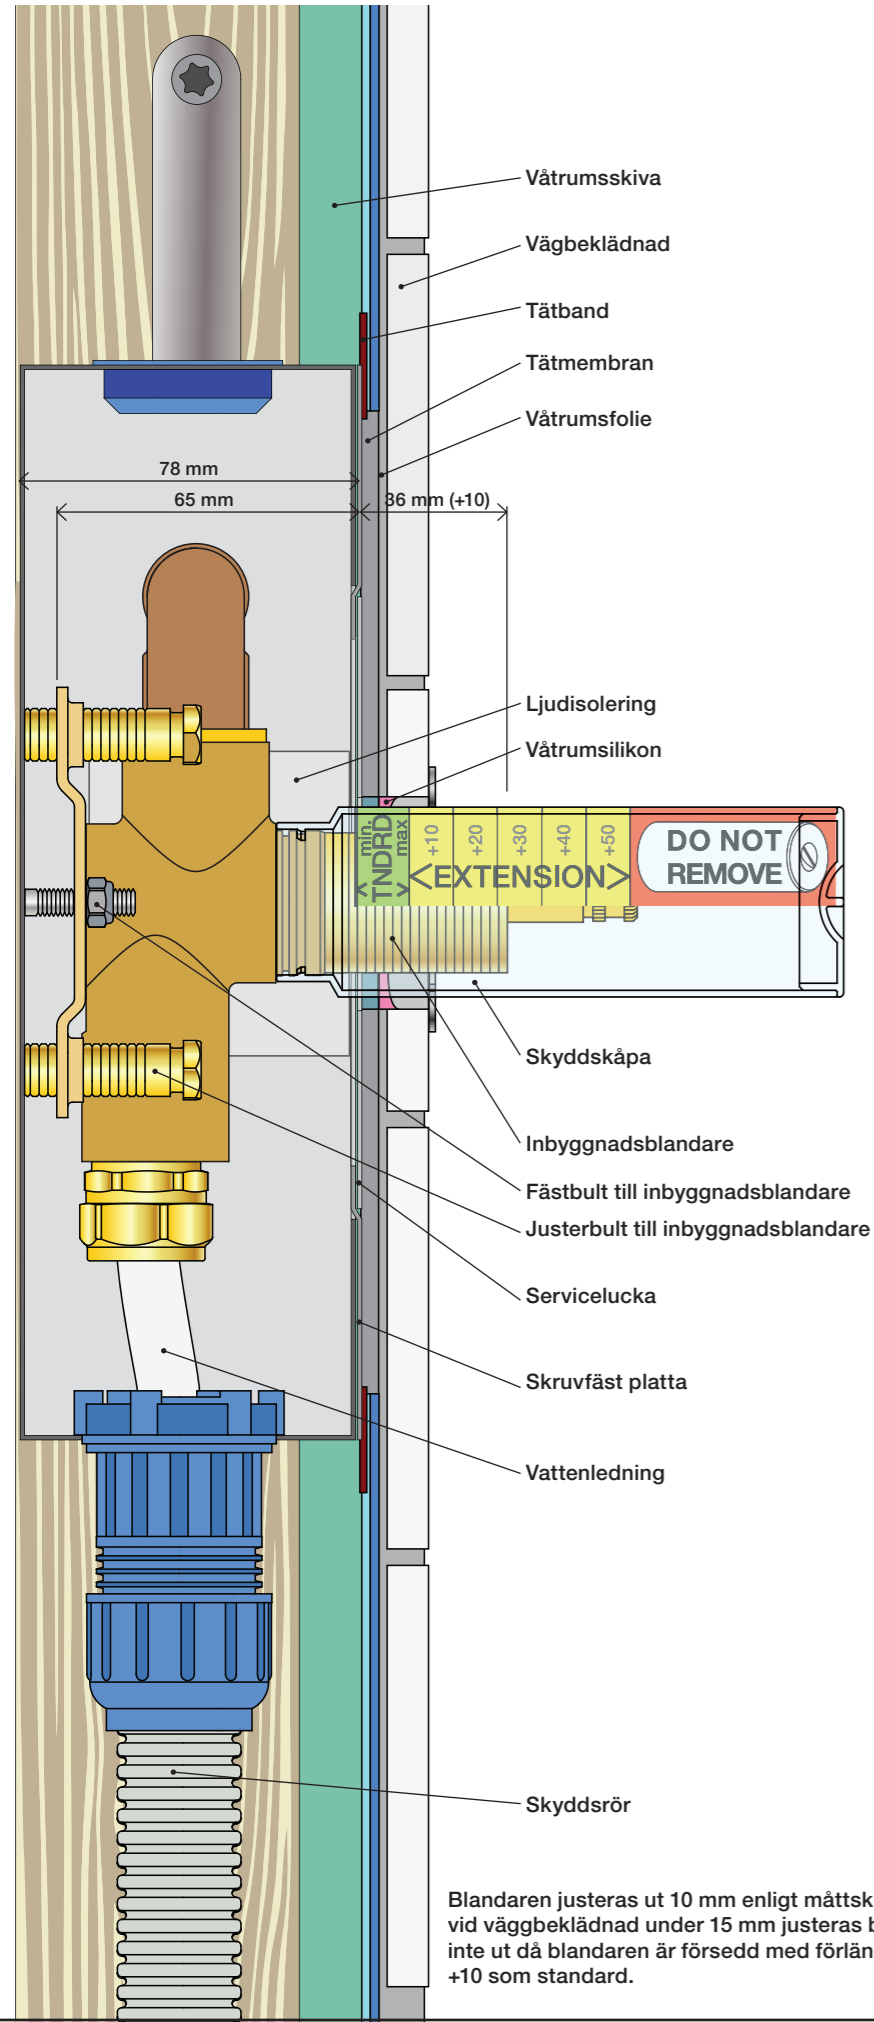

Max. 65°C, 150°F

Max.: 10 Bar/145 psi

Installationsexempel: 2800

Förlängning

T Min. 15 mm
Max 65 mm

Y Min. 48 mm
Max. 110 mm

X 62 - 0 mm

* +10 - STANDARD SVERIGE

	T	Y	VR699/VR2019	X	VR699/VR2019
	5 - 15 mm	110 - 98 mm	Std.	50 - 62 mm	Std.
	15 - 25 mm	98 - 88 mm	+10 STANDARD SVERIGE	40 - 50 mm	+10
	25 - 35 mm	88 - 78 mm	+20	30 - 40 mm	+20
	35 - 45 mm	78 - 68 mm	+30	20 - 30 mm	+30
	45 - 55 mm	68 - 58 mm	+40	10 - 20 mm	+40
	55 - 65 mm	58 - 48 mm	+50	0 - 10 mm	+50

Montering av förlängning

VR697+

VR2019+, VR2119+

	L	L1	L2	H
A	318 mm 12 1/2"			
B	220 mm 8 1/2"		340 mm 13 3/8"	
C	396 mm 15 1/2"	78 mm 3 1/16"		95 mm 3 3/4"
D	220 mm 8 1/2"			
E				
F	120 mm 4 3/4"			

1 Demontera sidfixturerna.
Ta inte bort ljudisolering och Skyddskåpor.

NB.
Boxen levereras inte av VOLA.
Utan köps genom ÅF eller Grossist.

Blandaren justeras ut 10 mm enligt måttskiss, vid vägbeklädnad under 15 mm justeras blandaren inte ut då blandaren är försedd med förlängningar +10 som standard.