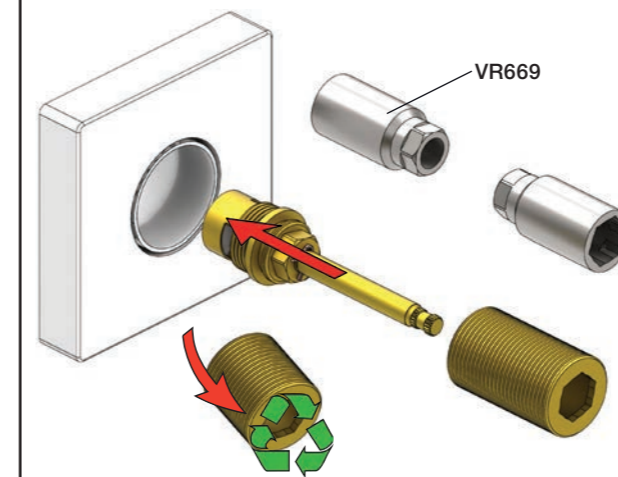

Montering av förlängning

VR697+