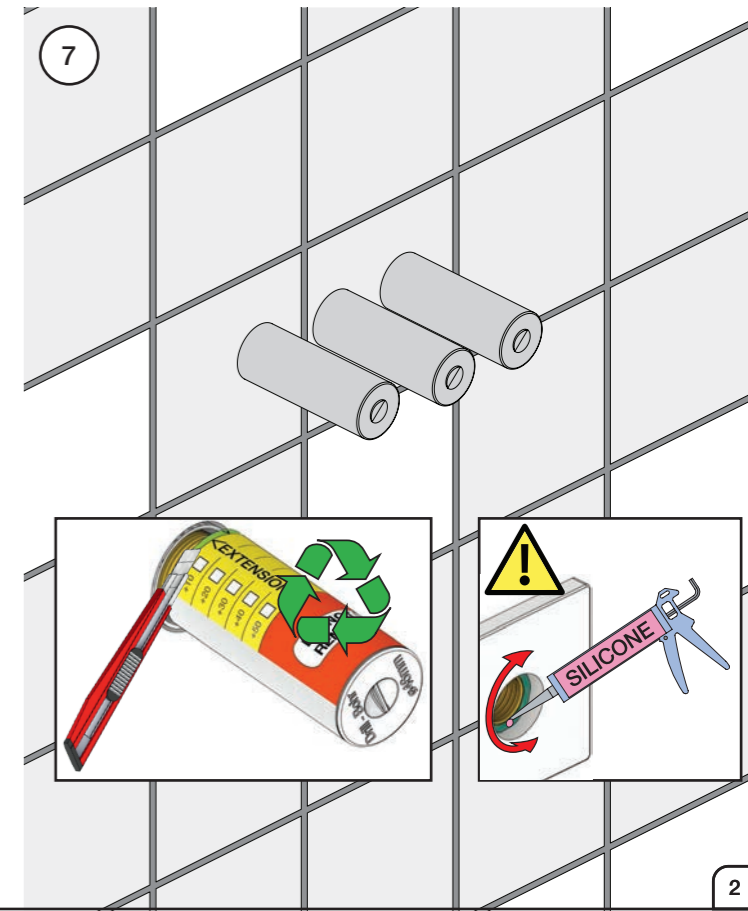

	T	Y	VR699/VR2019	X	VR699/VR2019
	5 - 15 mm	110 - 98 mm	Std.	50 - 62 mm	Std.
	15 - 25 mm	98 - 88 mm	+10 STANDARD SVERIGE	40 - 50 mm	+10
	25 - 35 mm	88 - 78 mm	+20	30 - 40 mm	+20
	35 - 45 mm	78 - 68 mm	+30	20 - 30 mm	+30
	45 - 55 mm	68 - 58 mm	+40	10 - 20 mm	+40
	55 - 65 mm	58 - 48 mm	+50	0 - 10 mm	+50

Montering av förlängning

VR697+

VR2019+, VR2119+

	L	L1	L2	H
A	318 mm 12 1/2"			
B	220 mm 8 1/2"		340 mm 13 3/8"	
C	396 mm 15 1/2"	78 mm 3 1/16"		95 mm 3 3/4"
D	220 mm 8 1/2"			
E				
F	120 mm 4 3/4"			

1 Demontera sidfixturerna.
Ta inte bort ljudisolering och Skyddskåpor.

NB.
Boxen levereras inte av VOLA.
Utan köps genom ÅF eller Grossist.

Blandaren justeras ut 10 mm enligt måttskiss, vid vägbeklädnad under 15 mm justeras blandaren inte ut då blandaren är försedd med förlängningar +10 som standard.