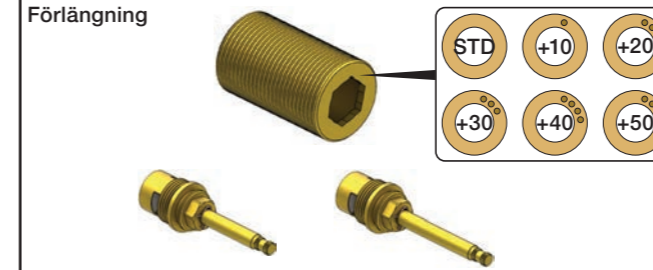

Monteringsvägledning

NB.
Boxen leveraras inte av Vola.
utan köps genom ÅF eller Grossist.

www.vola.com
SE_2600_V2_40998368
20-01-2022

Data, 3 Bar/43.5 Psi:

Max:	l/min.	Gal/min.
S21V:	50	13.2
S42V:	77	20.3
2600:	50	13.2
2700V:	77	20.3
2800V:	50	13.2
2900:	50	13.2

Max. 65°C, 150°F

Max.: 10 Bar/145 psi

Installationsexempel: 2800

Förlängning

T Min. 15 mm
Max 65 mm

Y Min. 48 mm
Max. 110 mm

X 62 - 0 mm

* +10 - STANDARD SVERIGE

	T	Y	VR699/VR2019	X	VR699/VR2019
	5 - 15 mm	110 - 98 mm	Std.	50 - 62 mm	Std.
	15 - 25 mm	98 - 88 mm	+10 STANDARD SVERIGE	40 - 50 mm	+10
	25 - 35 mm	88 - 78 mm	+20	30 - 40 mm	+20
	35 - 45 mm	78 - 68 mm	+30	20 - 30 mm	+30
	45 - 55 mm	68 - 58 mm	+40	10 - 20 mm	+40
	55 - 65 mm	58 - 48 mm	+50	0 - 10 mm	+50