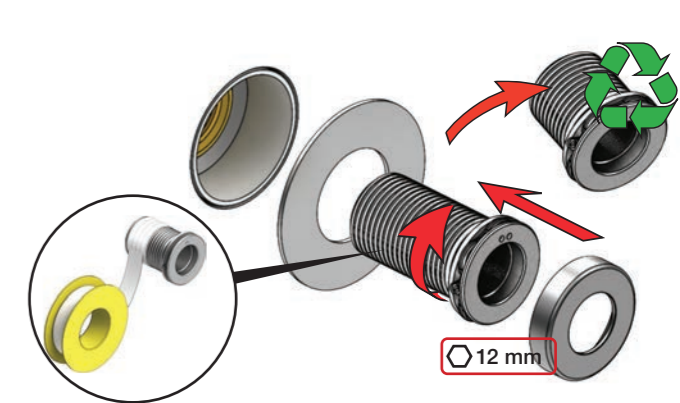

VR2019+, VR2119+