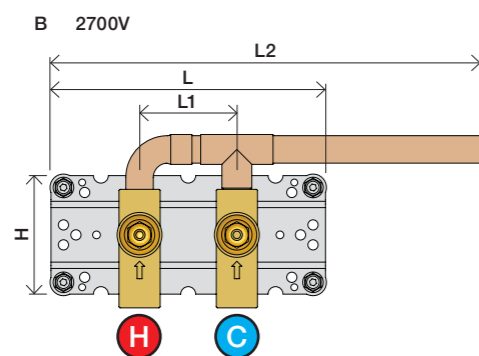

	T	Y	VR699/VR2019	X	VR699/VR2019
	5 - 15 mm	110 - 98 mm	Std.	50 - 62 mm	Std.
	15 - 25 mm	98 - 88 mm	+10 STANDARD SVERIGE	40 - 50 mm	+10
	25 - 35 mm	88 - 78 mm	+20	30 - 40 mm	+20
	35 - 45 mm	78 - 68 mm	+30	20 - 30 mm	+30
	45 - 55 mm	68 - 58 mm	+40	10 - 20 mm	+40
	55 - 65 mm	58 - 48 mm	+50	0 - 10 mm	+50

Montering av förlängning

VR697+

VR2019+, VR2119+

	L	L1	L2	H
A	318 mm 12 1/2"			
B	220 mm 8 1/2"		340 mm 13 3/8"	
C	396 mm 15 1/2"	78 mm 3 1/16"		95 mm 3 3/4"
D	220 mm 8 1/2"			
E				
F	120 mm 4 3/4"			

1 Demontera sidfixturerna.
Ta inte bort ljudisolering och Skyddskåpor.

NB.
Boxen levereras inte av VOLA.
Utan köps genom ÅF eller Grossist.

Blandaren justeras ut 10 mm enligt måttskiss, vid vägbeklädnad under 15 mm justeras blandaren inte ut då blandaren är försedd med förlängningar +10 som standard.