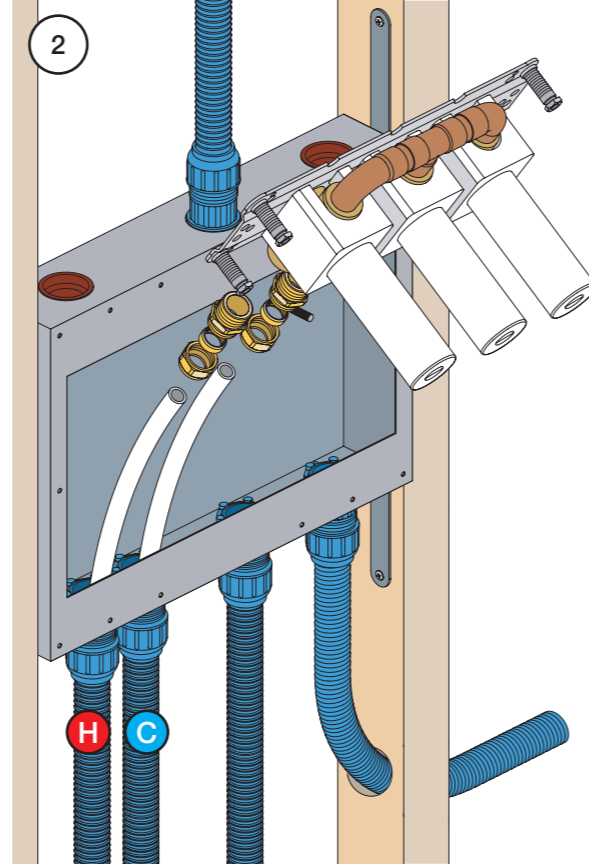

	T	Y	VR699/VR2019	X	VR699/VR2019
	5 - 15 mm	110 - 98 mm	Std.	50 - 62 mm	Std.
	15 - 25 mm	98 - 88 mm	+10 STANDARD SVERIGE	40 - 50 mm	+10
	25 - 35 mm	88 - 78 mm	+20	30 - 40 mm	+20
	35 - 45 mm	78 - 68 mm	+30	20 - 30 mm	+30
	45 - 55 mm	68 - 58 mm	+40	10 - 20 mm	+40
	55 - 65 mm	58 - 48 mm	+50	0 - 10 mm	+50

Montering av förlängning

VR697+

VR2019+, VR2119+

	L	L1	L2	H
A	318 mm 12 1/2"			
B	220 mm 8 1/2"		340 mm 13 3/8"	
C	396 mm 15 1/2"	78 mm 3 1/16"		95 mm 3 3/4"
D	220 mm 8 1/2"			
E				
F	120 mm 4 3/4"			

1 Demontera sidfixturerna.
Ta inte bort ljudisolering och Skyddskåpor.

NB.
Boxen levereras inte av VOLA.
Utan köps genom ÅF eller Grossist.

Blandaren justeras ut 10 mm enligt måttskiss, vid vägbeklädnad under 15 mm justeras blandaren inte ut då blandaren är försedd med förlängningar +10 som standard.