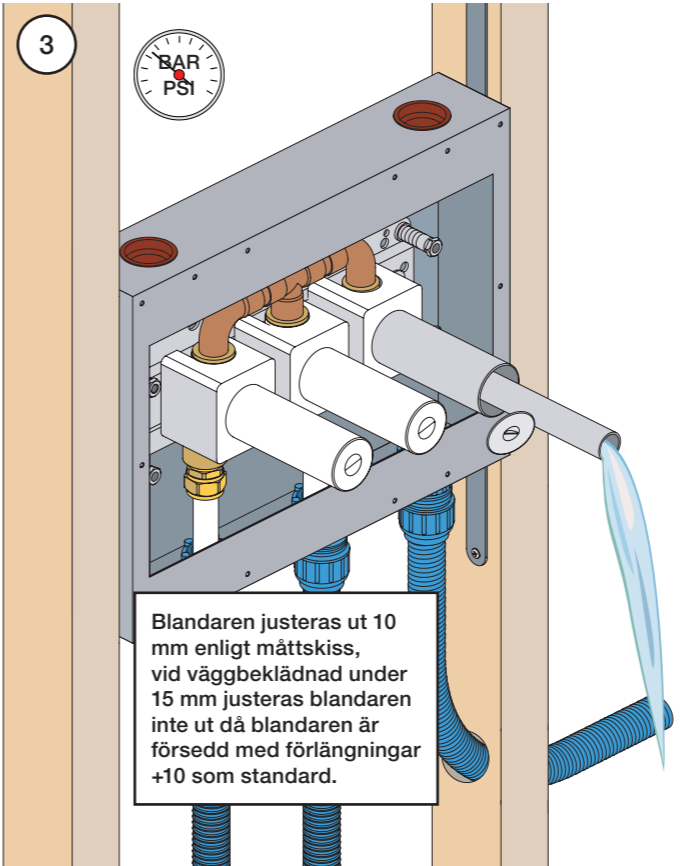

Montering av förlängning

VR697+

VR2019+, VR2119+

	L	L1	L2	H
A	318 mm 12 1/2"			
B	220 mm 8 1/2"		340 mm 13 3/8"	
C	396 mm 15 1/2"	78 mm 3 1/16"		95 mm 3 3/4"
D	220 mm 8 1/2"			
E				
F	120 mm 4 3/4"			

1 Demontera sidfixturerna.
Ta inte bort ljudisolering och Skyddskåpor.

NB.
Boxen levereras inte av VOLA.
Utan köps genom ÅF eller Grossist.

Blandaren justeras ut 10 mm enligt måttskiss, vid vägbeklädnad under 15 mm justeras blandaren inte ut då blandaren är försedd med förlängningar +10 som standard.