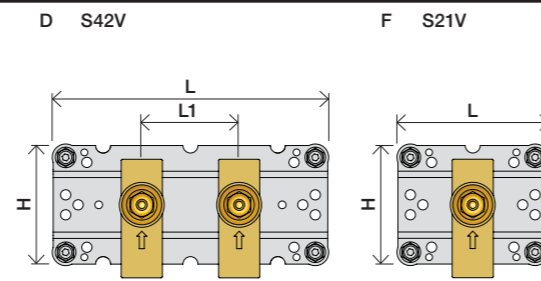

	T	Y	VR699/VR2019	X	VR699/VR2019
	5 - 15 mm	110 - 98 mm	Std.	50 - 62 mm	Std.
	15 - 25 mm	98 - 88 mm	+10 STANDARD SVERIGE	40 - 50 mm	+10
	25 - 35 mm	88 - 78 mm	+20	30 - 40 mm	+20
	35 - 45 mm	78 - 68 mm	+30	20 - 30 mm	+30
	45 - 55 mm	68 - 58 mm	+40	10 - 20 mm	+40
	55 - 65 mm	58 - 48 mm	+50	0 - 10 mm	+50

Montering av förlängning

VR697+

VR2019+, VR2119+

	L	L1	L2	H
A	318 mm 12 1/2"			
B	220 mm 8 1/2"		340 mm 13 3/8"	
C	396 mm 15 1/2"	78 mm 3 1/16"		95 mm 3 3/4"
D	220 mm 8 1/2"			
E				
F	120 mm 4 3/4"			

1 Demontera sidfixturerna.
Ta inte bort ljudisolering och Skyddskåpor.

NB.
Boxen levereras inte av VOLA.
Utan köps genom ÅF eller Grossist.

Blandaren justeras ut 10 mm enligt måttskiss, vid vägbeklädnad under 15 mm justeras blandaren inte ut då blandaren är försedd med förlängningar +10 som standard.