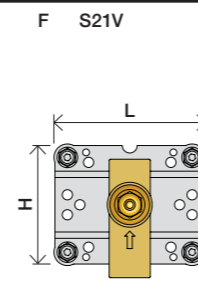

	T	Y	VR699/VR2019	X	VR699/VR2019
	5 - 15 mm	110 - 98 mm	Std.	50 - 62 mm	Std.
	15 - 25 mm	98 - 88 mm	+10 STANDARD SVERIGE	40 - 50 mm	+10
	25 - 35 mm	88 - 78 mm	+20	30 - 40 mm	+20
	35 - 45 mm	78 - 68 mm	+30	20 - 30 mm	+30
	45 - 55 mm	68 - 58 mm	+40	10 - 20 mm	+40
	55 - 65 mm	58 - 48 mm	+50	0 - 10 mm	+50

Montering av förlängning

VR697+

VR2019+, VR2119+

	L	L1	L2	H
A	318 mm 12 1/2"			
B	220 mm 8 1/2"		340 mm 13 3/8"	
C	396 mm 15 1/2"	78 mm 3 1/16"		95 mm 3 3/4"
D	220 mm 8 1/2"			
E				
F	120 mm 4 3/4"			

1 Demontera sidfixturerna.
Ta inte bort ljudisolering och Skyddskåpor.

NB.
Boxen levereras inte av VOLA.
Utan köps genom ÅF eller Grossist.

Blandaren justeras ut 10 mm enligt måttskiss, vid vägbeklädnad under 15 mm justeras blandaren inte ut då blandaren är försedd med förlängningar +10 som standard.