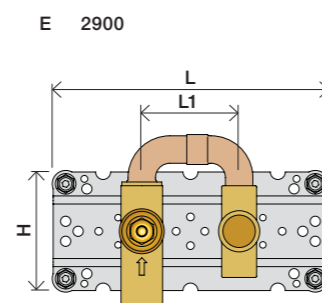

	T	Y	VR699/VR2019	X	VR699/VR2019
	5 - 15 mm	110 - 98 mm	Std.	50 - 62 mm	Std.
	15 - 25 mm	98 - 88 mm	+10 STANDARD SVERIGE	40 - 50 mm	+10
	25 - 35 mm	88 - 78 mm	+20	30 - 40 mm	+20
	35 - 45 mm	78 - 68 mm	+30	20 - 30 mm	+30
	45 - 55 mm	68 - 58 mm	+40	10 - 20 mm	+40
	55 - 65 mm	58 - 48 mm	+50	0 - 10 mm	+50

Montering av förlängning

VR697+

VR2019+, VR2119+

	L	L1	L2	H
A	318 mm 12 1/2"			
B	220 mm 8 1/2"		340 mm 13 3/8"	
C	396 mm 15 1/2"	78 mm 3 1/16"		95 mm 3 3/4"
D	220 mm 8 1/2"			
E				
F	120 mm 4 3/4"			

1 Demontera sidfixturerna.
Ta inte bort ljudisolering och Skyddskåpor.