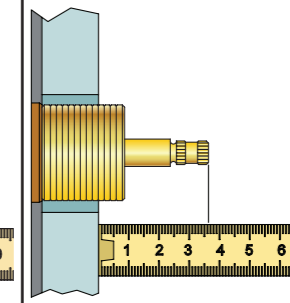

Max. 65°C, 150°F

Max.: 10 Bar/145 psi

Installationsexempel: 2800

Förlängning

T Min. 15 mm
Max 65 mm

Y Min. 48 mm
Max. 110 mm

X 62 - 0 mm

* +10 - STANDARD SVERIGE

	T	Y	VR699/VR2019	X	VR699/VR2019
	5 - 15 mm	110 - 98 mm	Std.	50 - 62 mm	Std.
	15 - 25 mm	98 - 88 mm	+10 STANDARD SVERIGE	40 - 50 mm	+10
	25 - 35 mm	88 - 78 mm	+20	30 - 40 mm	+20
	35 - 45 mm	78 - 68 mm	+30	20 - 30 mm	+30
	45 - 55 mm	68 - 58 mm	+40	10 - 20 mm	+40
	55 - 65 mm	58 - 48 mm	+50	0 - 10 mm	+50