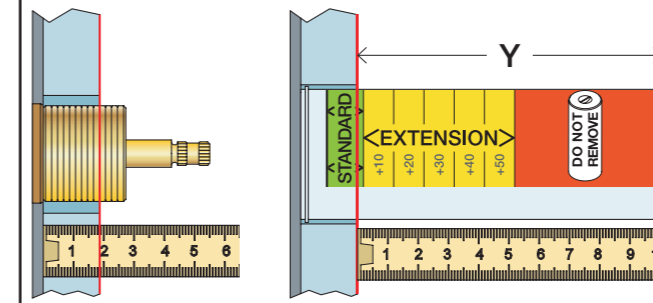

Max. 65°C, 150°F

Max.: 10 Bar/145 psi

Installationsexempel: 2800

Förlängning

T Min. 15 mm
Max 65 mm

Y Min. 48 mm
Max. 110 mm

X 62 - 0 mm

* +10 - STANDARD SVERIGE

	T	Y	VR699/VR2019	X	VR699/VR2019
	5 - 15 mm	110 - 98 mm	Std.	50 - 62 mm	Std.
	15 - 25 mm	98 - 88 mm	+10 STANDARD SVERIGE	40 - 50 mm	+10
	25 - 35 mm	88 - 78 mm	+20	30 - 40 mm	+20
	35 - 45 mm	78 - 68 mm	+30	20 - 30 mm	+30
	45 - 55 mm	68 - 58 mm	+40	10 - 20 mm	+40
	55 - 65 mm	58 - 48 mm	+50	0 - 10 mm	+50