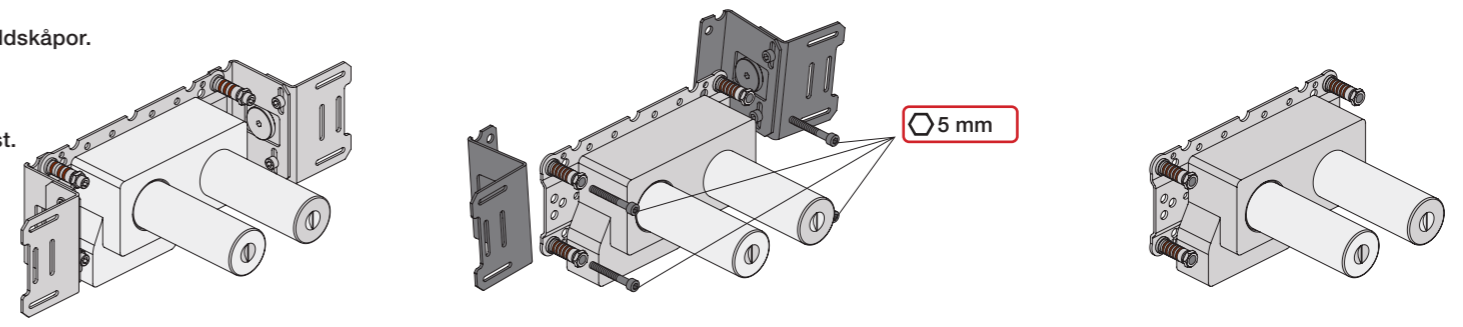

Montering av förlängning

VR697+

VR2019+, VR2119+

	L	L1	L2	H
A	318 mm 12 1/2"			
B	220 mm 8 1/2"		340 mm 13 3/8"	
C	396 mm 15 1/2"	78 mm 3 1/16"		95 mm 3 3/4"
D	220 mm 8 1/2"			
E				
F	120 mm 4 3/4"			

1 Demontera sidfixturerna.
Ta inte bort ljudisolering och Skyddskåpor.

NB.
Boxen levereras inte av VOLA.
Utan köps genom ÅF eller Grossist.

Blandaren justeras ut 10 mm enligt måttskiss, vid vägbeklädnad under 15 mm justeras blandaren inte ut då blandaren är försedd med förlängningar +10 som standard.