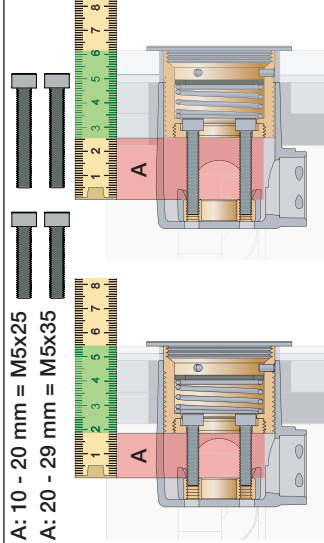

NR.41:

1

VR512:
 4002/L/V:
 4003:

2

NR 41

NR 41 - 1

		A
VR3279	16 mm	31 - 36 mm
VR3279B	12 mm	27 - 32 mm
VR3279C	8 mm	23 - 28 mm

NR 41 - 2

www.vola.com

vola

mnt_NR41_40998512_V1

©VOLA A/S 5 705230 296593

1

VR512
4002L

4002V
4003

M5x25 - M5X35
(Tx25)

4002L/V:
4003:

A: 10 - 20 mm = M5x25
A: 20 - 29 mm = M5x35

VR513A:	
Standard	3 - 15 mm
Fliessen:	15 - 25 mm
Fliiser:	25 - 35 mm
Tegels:	35 - 45 mm
Carreaux:	45 - 55 mm
	55 - 65 mm