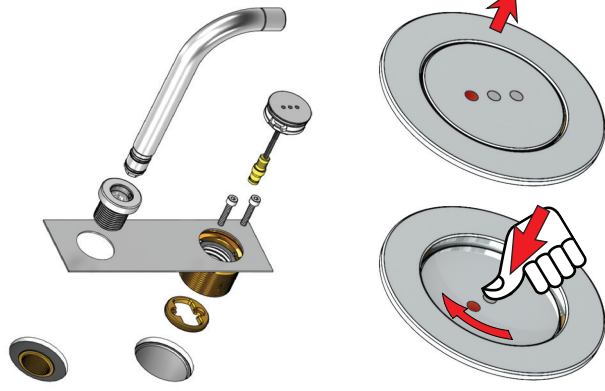

4002L/V:
4003:

A: 10 - 20 mm = M5x25
A: 20 - 29 mm = M5x35

VR513A:	
Standard	3 - 15 mm
Fliessen:	15 - 25 mm
Fliiser:	25 - 35 mm
Tegels:	35 - 45 mm
Carreaux:	45 - 55 mm
	55 - 65 mm