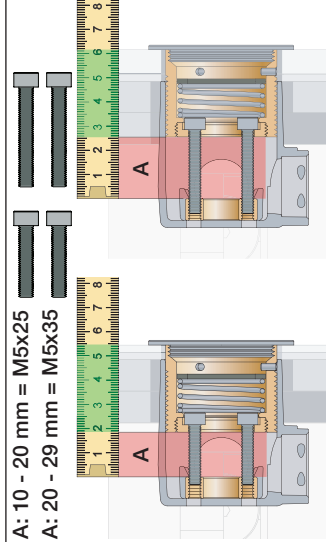

NR.41:

1

VR512:
 4002/L/V:
 4003:

2

NR 41

NR 41 - 1

		A
VR3279	16 mm	31 - 36 mm
VR3279B	12 mm	27 - 32 mm
VR3279C	8 mm	23 - 28 mm

NR 41 - 2

www.vola.com

vola

mnt_NR41_40998512_V1

©VOLA A/S 5 705230 296593

VR512
4002L

4002V
4003

M5x25 - M5X35
(Tx25)

4002L/V:
4003:

A: 10 - 20 mm = M5x25
A: 20 - 29 mm = M5x35

VR513A:	Standard
Tiles:	3 - 15 mm
Fliessen:	15 - 25 mm
Fliiser:	25 - 35 mm
Tegels:	35 - 45 mm
Carreaux:	45 - 55 mm
	55 - 65 mm