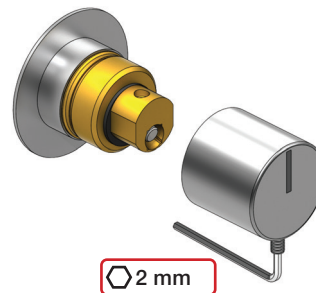

VOLA NR.41
 VOLA VR512
 VOLA 4002/L/V, 4003

Do not cut the membrane
Die Membran nicht schneiden
Skær ikke membranen
Skär inte membranet
Snij het membraan niet door
Ne coupez pas la membrane
No cortar la membrana

NR.41:

1

VR512:
 4002/L/V:
 4003:

2

NR 41

NR 41 - 1

		A
VR3279	16 mm	31 - 36 mm
VR3279B	12 mm	27 - 32 mm
VR3279C	8 mm	23 - 28 mm

NR 41 - 2