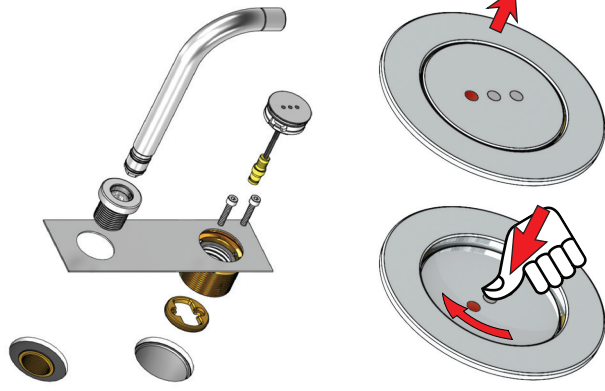

A: 10 - 20 mm = M5x25
A: 20 - 29 mm = M5x35

VR513A:	Standard
Tiles:	3 - 15 mm
Fliessen:	15 - 25 mm
Fliiser:	25 - 35 mm
Tegels:	35 - 45 mm
Carreaux:	45 - 55 mm
	55 - 65 mm