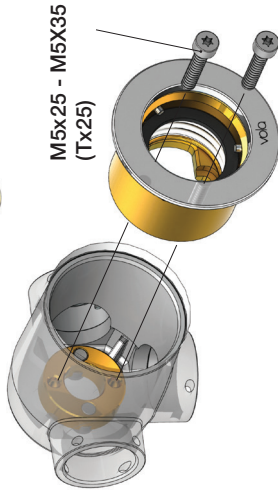

VOLA NR.41
 VOLA VR512
 VOLA 4002/L/V, 4003

Do not cut the membrane
Die Membran nicht schneiden
Skær ikke membranen
Skär inte membranet
Snij het membraan niet door
Ne coupez pas la membrane
No cortar la membrana

NR.41:

1

VR512:
 4002/L/V:
 4003:

2

NR 41

NR 41 - 1

		A
VR3279	16 mm	31 - 36 mm
VR3279B	12 mm	27 - 32 mm
VR3279C	8 mm	23 - 28 mm

NR 41 - 2

www.vola.com

vola

mnt_NR41_40998512_V1

©VOLA A/S 5 705230 296593

VR512
4002L

4002V
4003

M5x25 - M5X35
(Tx25)

4002L/V:
4003:

A: 10 - 20 mm = M5x25
A: 20 - 29 mm = M5x35

VR513A:	Standard
Tiles:	3 - 15 mm
Fliessen:	15 - 25 mm
Fliiser:	25 - 35 mm
Tegels:	35 - 45 mm
Carreaux:	45 - 55 mm
	55 - 65 mm