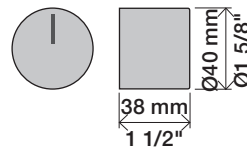

NR.41:

1

VR512:
 4002/L/V:
 4003:

2

NR 41

NR 41 - 1

		A
VR3279	16 mm	31 - 36 mm
VR3279B	12 mm	27 - 32 mm
VR3279C	8 mm	23 - 28 mm

NR 41 - 2

A: 10 - 20 mm = M5x25
A: 20 - 29 mm = M5x35

VR513A:	Standard
Tiles:	3 - 15 mm
Fliessen:	15 - 25 mm
Fliiser:	25 - 35 mm
Tegels:	35 - 45 mm
Carreaux:	45 - 55 mm
	55 - 65 mm