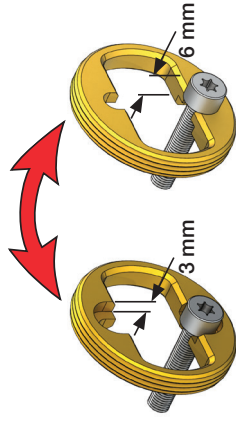

VOLA NR.41
 VOLA VR512
 VOLA 4002/L/V, 4003

Do not cut the membrane
Die Membran nicht schneiden
Skær ikke membranen
Skär inte membranet
Snij het membraan niet door
Ne coupez pas la membrane
No cortar la membrana

NR.41:

1

VR512:
 4002/L/V:
 4003:

2

NR 41

NR 41 - 1

		A
VR3279	16 mm	31 - 36 mm
VR3279B	12 mm	27 - 32 mm
VR3279C	8 mm	23 - 28 mm

NR 41 - 2

www.vola.com

vola

mnt_NR41_40998512_V1

©VOLA A/S 5 705230 296593

VR512
4002L

4002V
4003

M5x25 - M5X35
(Tx25)

4002L/V:
4003:

A: 10 - 20 mm = M5x25
A: 20 - 29 mm = M5x35

VR513A:	Standard
Tiles:	3 - 15 mm
Fliessen:	15 - 25 mm
Fliiser:	25 - 35 mm
Tegels:	35 - 45 mm
Carreaux:	45 - 55 mm
	55 - 65 mm