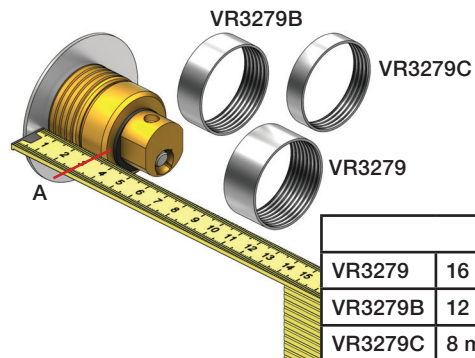

NR.41:

1

VR512:
 4002/L/V:
 4003:

2

NR 41

NR 41 - 1

		A
VR3279	16 mm	31 - 36 mm
VR3279B	12 mm	27 - 32 mm
VR3279C	8 mm	23 - 28 mm

NR 41 - 2

www.vola.com

vola

mnt_NR41_40998512_V1

©VOLA A/S 5 705230 296593

VR512
4002L

4002V
4003

M5x25 - M5X35
(Tx25)

4002L/V:
4003:

A: 10 - 20 mm = M5x25
A: 20 - 29 mm = M5x35

VR513A:	Standard
Tiles:	3 - 15 mm
Fliessen:	15 - 25 mm
Fliiser:	25 - 35 mm
Tegels:	35 - 45 mm
Carreaux:	45 - 55 mm
	55 - 65 mm