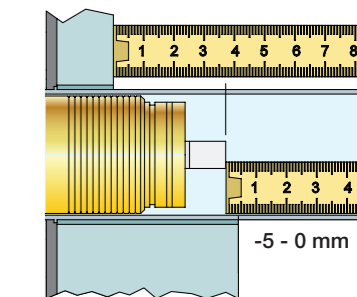

Max. 65°C, 150°F

Max.: 10 Bar/145 psi

Installasjonsexempel: 2400NV

Förlängning

T Min. 15 mm  
 Max 65 mm

Y Min. 48 mm  
 Max. 110 mm

| T          | Y           | VR1260/2260/1400/1020K |
|------------|-------------|------------------------|
| 3 - 15 mm  | 110 - 98 mm | Std.                   |
| 15 - 25 mm | 98 - 88 mm  | +10 STANDARD SVERIGE   |
| 25 - 35 mm | 88 - 78 mm  | +20                    |
| 35 - 45 mm | 78 - 68 mm  | +30                    |
| 45 - 55 mm | 68 - 58 mm  | +40                    |
| 55 - 65 mm | 58 - 48 mm  | +50                    |

Förlängning, eftermontering

\* +10 - STANDARD SVERIGE

100 - 400:  
 62 - 0 mm

X 62 - 0 mm

2100 - 2400:

X 57 - 0 mm

| X          | VR1260 + VR1400 + VR1020K |
|------------|---------------------------|
| 50 - 52 mm | Std.                      |
| 40 - 50 mm | +10                       |
| 30 - 40 mm | +20                       |
| 20 - 30 mm | +30                       |
| 10 - 20 mm | +40                       |
| 0 - 10 mm  | +50                       |

| X          | VR2260 + VR1400 + VR1020K |
|------------|---------------------------|
| 45 - 57 mm | Std.                      |
| 35 - 45 mm | +10                       |
| 25 - 35 mm | +20                       |
| 15 - 25 mm | +30                       |
| 5 - 15 mm  | +40                       |
| -5 - 5 mm  | +50                       |

|   | L                 | L1               | L2               | H               |
|---|-------------------|------------------|------------------|-----------------|
| A | 220 mm<br>8 1/2"  |                  |                  |                 |
| B | 318 mm<br>12 1/2" | 78 mm<br>3 1/16" |                  | 95 mm<br>3 3/4" |
| C |                   |                  |                  |                 |
| D |                   |                  |                  |                 |
| E | 396 mm<br>15 1/2" |                  | 156 mm<br>6 1/8" |                 |