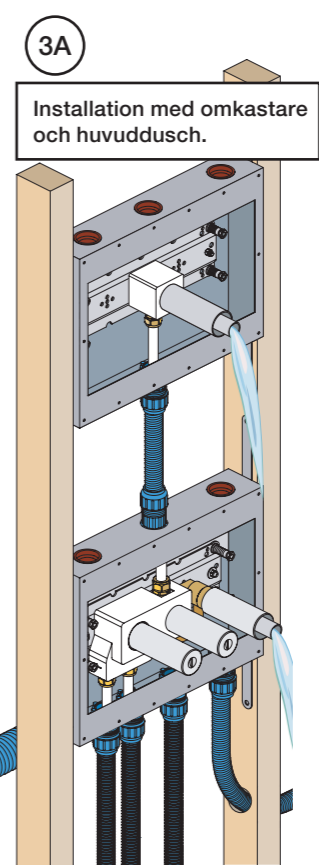

|   | L                 | L1               | L2               | H               |
|---|-------------------|------------------|------------------|-----------------|
| A | 220 mm<br>8 1/2"  |                  |                  |                 |
| B | 318 mm<br>12 1/2" | 78 mm<br>3 1/16" |                  | 95 mm<br>3 3/4" |
| C |                   |                  |                  |                 |
| D |                   |                  |                  |                 |
| E | 396 mm<br>15 1/2" |                  | 156 mm<br>6 1/8" |                 |

VR1020K, VR2019+, VR2119+

VR1400+

400-2400

1 Demontera sidofixturerna.  
Ta inte bort ljudisolering och Skyddskåpor.

NB.  
Boxen levereras inte av VOLA.  
Utan köps genom ÅF eller Grossist.

Blandaren justeras ut 10 mm enligt måttskiss,  
vid vägbeklädnad under 15 mm justeras blandaren  
inte ut då blandaren är försedd med förlängningar  
+10 som standard.

- NR28: VR20, VR22, VR269, VR273, VR295, VR388, VR3279, VR3279B, VR3279C  
 NR19: VR2A, VR22, VR665, VR1419  
 VR277K: VR22, VR269, VR277  
 VR1260: VR1259, VR1260, VR2251  
 VR1400: VR21, VR23, VR406, VR1902, VR2213