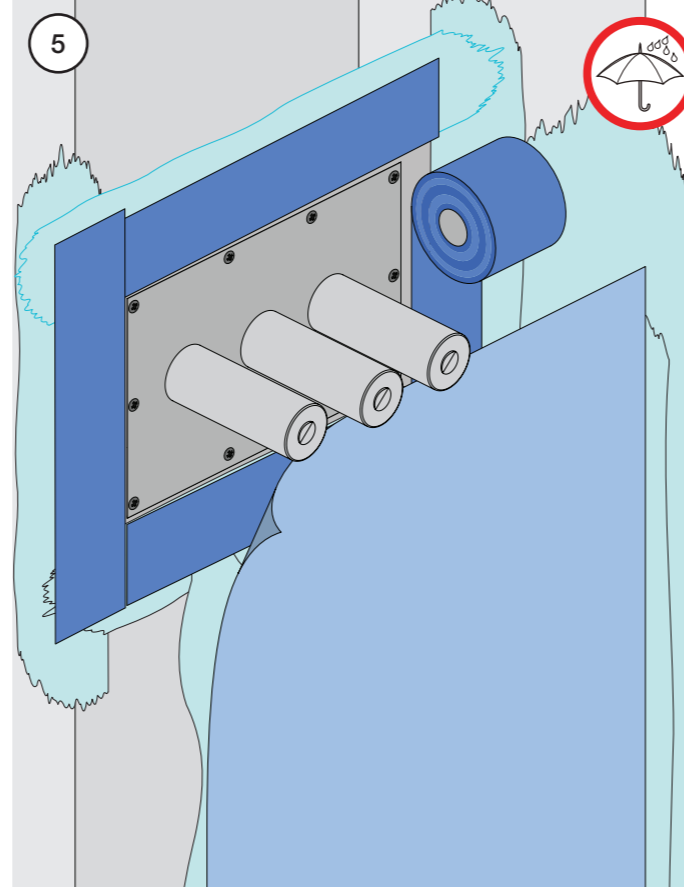

VR1020K, VR2019+, VR2119+

VR1400+

400-2400

1 Demontera sidofixturerna.  
Ta inte bort ljudisolering och Skyddskåpor.

NB.  
Boxen levereras inte av VOLA.  
Utan köps genom ÅF eller Grossist.

Blandaren justeras ut 10 mm enligt måttskiss,  
vid vägbeklädnad under 15 mm justeras blandaren  
inte ut då blandaren är försedd med förlängningar  
+10 som standard.