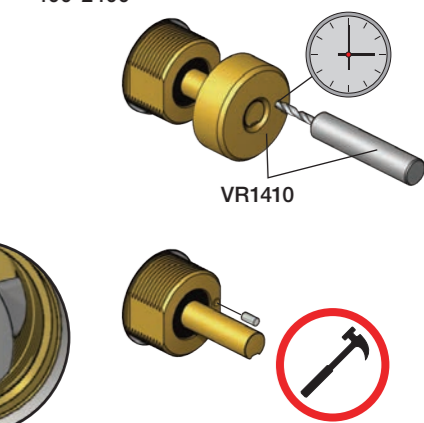

| X          | VR2260 + VR1400 + VR1020K |
|------------|---------------------------|
| 45 - 57 mm | Std.                      |
| 35 - 45 mm | +10                       |
| 25 - 35 mm | +20                       |
| 15 - 25 mm | +30                       |
| 5 - 15 mm  | +40                       |
| -5 - 5 mm  | +50                       |

|   | L                 | L1               | L2               | H               |
|---|-------------------|------------------|------------------|-----------------|
| A | 220 mm<br>8 1/2"  |                  |                  |                 |
| B | 318 mm<br>12 1/2" | 78 mm<br>3 1/16" |                  | 95 mm<br>3 3/4" |
| C |                   |                  |                  |                 |
| D |                   |                  |                  |                 |
| E | 396 mm<br>15 1/2" |                  | 156 mm<br>6 1/8" |                 |

A 100, 2100, 200V, 2200V, 400V, 2400V

C 300, 2300

D 400NV, 2400NV, 400TV, 2400TV

B 100X, 2100X

E 400FV, 2400FV, 400RV, 2400RV

Montering av förlängning

VR1260+

VR2260+

VR1020K, VR2019+, VR2119+

VR1400+

400-2400

1 Demontera sidofixturerna.  
Ta inte bort ljudisolering och Skyddskåpor.

NB.  
Boxen levereras inte av VOLA.  
Utan köps genom ÅF eller Grossist.

Blandaren justeras ut 10 mm enligt måttskiss,  
vid vägbeklädnad under 15 mm justeras blandaren  
inte ut då blandaren är försedd med förlängningar  
+10 som standard.