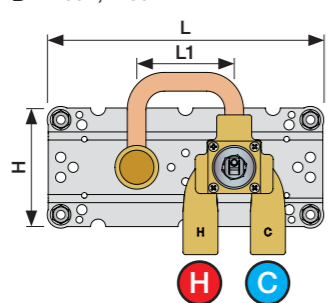

| X          | VR2260 + VR1400 + VR1020K |
|------------|---------------------------|
| 45 - 57 mm | Std.                      |
| 35 - 45 mm | +10                       |
| 25 - 35 mm | +20                       |
| 15 - 25 mm | +30                       |
| 5 - 15 mm  | +40                       |
| -5 - 5 mm  | +50                       |

|   | L                 | L1               | L2               | H               |
|---|-------------------|------------------|------------------|-----------------|
| A | 220 mm<br>8 1/2"  |                  |                  |                 |
| B | 318 mm<br>12 1/2" | 78 mm<br>3 1/16" |                  | 95 mm<br>3 3/4" |
| C |                   |                  |                  |                 |
| D |                   |                  |                  |                 |
| E | 396 mm<br>15 1/2" |                  | 156 mm<br>6 1/8" |                 |

A 100, 2100, 200V, 2200V, 400V, 2400V

C 300, 2300

D 400NV, 2400NV, 400TV, 2400TV

B 100X, 2100X

E 400FV, 2400FV, 400RV, 2400RV

Montering av förlängning

VR1260+

VR2260+

VR1020K, VR2019+, VR2119+

VR1400+

400-2400

1 Demontera sidofixturerna.  
Ta inte bort ljudisolering och Skyddskåpor.

NB.  
Boxen levereras inte av VOLA.  
Utan köps genom ÅF eller Grossist.

Blandaren justeras ut 10 mm enligt måttskiss,  
vid vägbeklädnad under 15 mm justeras blandaren  
inte ut då blandaren är försedd med förlängningar  
+10 som standard.