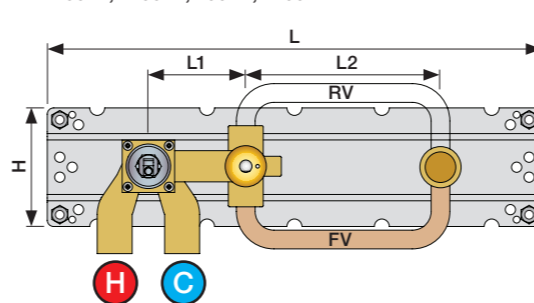

| X          | VR2260 + VR1400 + VR1020K |
|------------|---------------------------|
| 45 - 57 mm | Std.                      |
| 35 - 45 mm | +10                       |
| 25 - 35 mm | +20                       |
| 15 - 25 mm | +30                       |
| 5 - 15 mm  | +40                       |
| -5 - 5 mm  | +50                       |

|   | L                 | L1               | L2               | H               |
|---|-------------------|------------------|------------------|-----------------|
| A | 220 mm<br>8 1/2"  |                  |                  |                 |
| B | 318 mm<br>12 1/2" | 78 mm<br>3 1/16" |                  | 95 mm<br>3 3/4" |
| C |                   |                  |                  |                 |
| D |                   |                  |                  |                 |
| E | 396 mm<br>15 1/2" |                  | 156 mm<br>6 1/8" |                 |

A 100, 2100, 200V, 2200V, 400V, 2400V

C 300, 2300

D 400NV, 2400NV, 400TV, 2400TV

B 100X, 2100X

E 400FV, 2400FV, 400RV, 2400RV

Montering av förlängning

VR1260+

VR2260+

VR1020K, VR2019+, VR2119+

VR1400+

400-2400

1 Demontera sidofixturerna.  
Ta inte bort ljudisolering och Skyddskåpor.

NB.  
Boxen levereras inte av VOLA.  
Utan köps genom ÅF eller Grossist.

Blandaren justeras ut 10 mm enligt måttskiss,  
vid vägbeklädnad under 15 mm justeras blandaren  
inte ut då blandaren är försedd med förlängningar  
+10 som standard.