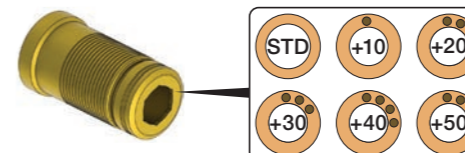

VOLA 100, 100X, 200, 200V, 300  
 VOLA 400DV, 400, 400V, 400N, 400NV, 400T  
 VOLA 400TV, 400F, 400FV, 400R, 400RV  
 VOLA 2100, 2100X, 2200, 2200V, 2300, 2400  
 VOLA 2400V, 2400N, 2400NV, 2400T, 2400TV  
 VOLA 2400F, 2400FV, 2400R, 2400RV

Monteringsvägledning

NB.  
 Boxen leveraras inte av VOLA.  
 Utan köps genom ÅF eller Grossist.

www.vola.com

SE\_100-2100\_V2 40998364  
 11-07-2024

Data, 3 Bar/43.5 Psi:

|        | l/min. | Gal/min. |
|--------|--------|----------|
| 100:   | 18,3   | 4.8      |
| 400V:  | 15,6   | 4.1      |
| 2100:  | 25,2   | 6.7      |
| 2400V: | 22,2   | 5.9      |

Max. 65°C, 150°F

Max.: 10 Bar/145 psi

Installasjonsexempel: 2400NV

Förlängning

T Min. 15 mm  
 Max 65 mm

Y Min. 48 mm  
 Max. 110 mm

| T          | Y           | VR1260/2260/1400/1020K |
|------------|-------------|------------------------|
| 3 - 15 mm  | 110 - 98 mm | Std.                   |
| 15 - 25 mm | 98 - 88 mm  | +10 STANDARD SVERIGE   |
| 25 - 35 mm | 88 - 78 mm  | +20                    |
| 35 - 45 mm | 78 - 68 mm  | +30                    |
| 45 - 55 mm | 68 - 58 mm  | +40                    |
| 55 - 65 mm | 58 - 48 mm  | +50                    |