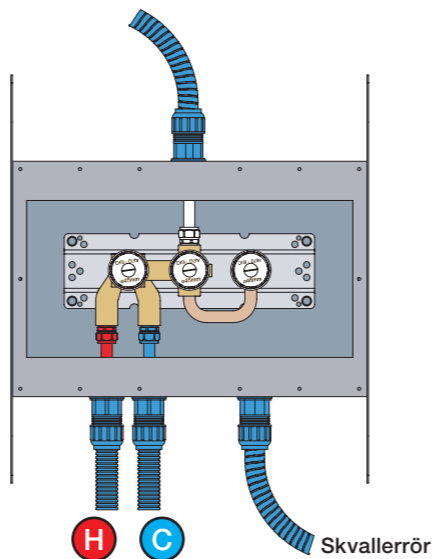

Monteringsvägledning

NB.  
 Boxen leveraras inte av VOLA.  
 Utan köps genom ÅF eller Grossist.

www.vola.com

SE\_100-2100\_V2 40998364  
 11-07-2024

Data, 3 Bar/43.5 Psi:

|        | l/min. | Gal/min. |
|--------|--------|----------|
| 100:   | 18,3   | 4.8      |
| 400V:  | 15,6   | 4.1      |
| 2100:  | 25,2   | 6.7      |
| 2400V: | 22,2   | 5.9      |

Max. 65°C, 150°F

Max.: 10 Bar/145 psi

Installasjonsexempel: 2400NV

Förlängning

T Min. 15 mm  
 Max 65 mm

Y Min. 48 mm  
 Max. 110 mm

| T          | Y           | VR1260/2260/1400/1020K |
|------------|-------------|------------------------|
| 3 - 15 mm  | 110 - 98 mm | Std.                   |
| 15 - 25 mm | 98 - 88 mm  | +10 STANDARD SVERIGE   |
| 25 - 35 mm | 88 - 78 mm  | +20                    |
| 35 - 45 mm | 78 - 68 mm  | +30                    |
| 45 - 55 mm | 68 - 58 mm  | +40                    |
| 55 - 65 mm | 58 - 48 mm  | +50                    |