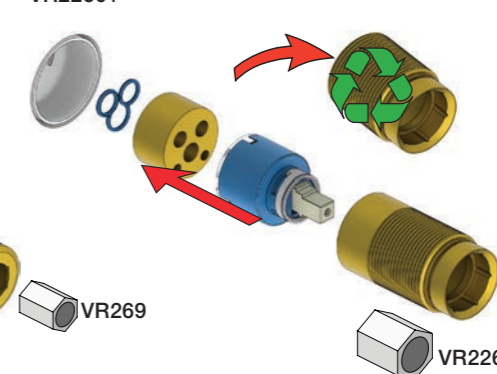

A 100, 2100, 200V, 2200V, 400V, 2400V

C 300, 2300

D 400NV, 2400NV, 400TV, 2400TV

B 100X, 2100X

E 400FV, 2400FV, 400RV, 2400RV

Montering av förlängning

VR1260+

VR2260+

VR1020K, VR2019+, VR2119+

VR1400+

400-2400

1 Demontera sidofixturerna.  
Ta inte bort ljudisolering och Skyddskåpor.

NB.  
Boxen levereras inte av VOLA.  
Utan köps genom ÅF eller Grossist.

Blandaren justeras ut 10 mm enligt måttskiss,  
vid vägbeklädnad under 15 mm justeras blandaren  
inte ut då blandaren är försedd med förlängningar  
+10 som standard.