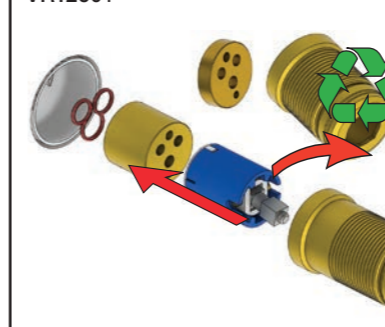

A 100, 2100, 200V, 2200V, 400V, 2400V

C 300, 2300

D 400NV, 2400NV, 400TV, 2400TV

B 100X, 2100X

E 400FV, 2400FV, 400RV, 2400RV

Montering av förlängning

VR1260+

VR2260+

VR1020K, VR2019+, VR2119+

VR1400+

400-2400

1 Demontera sidofixturerna.  
Ta inte bort ljudisolering och Skyddskåpor.

NB.  
Boxen levereras inte av VOLA.  
Utan köps genom ÅF eller Grossist.

Blandaren justeras ut 10 mm enligt måttskiss,  
vid vägbeklädnad under 15 mm justeras blandaren  
inte ut då blandaren är försedd med förlängningar  
+10 som standard.