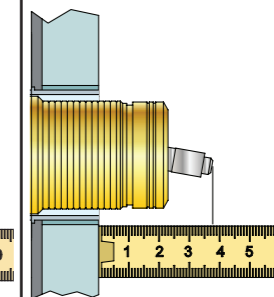

Max. 65°C, 150°F

Max.: 10 Bar/145 psi

Installasjonsexempel: 2400NV

Förlängning

T Min. 15 mm  
 Max 65 mm

Y Min. 48 mm  
 Max. 110 mm

| T          | Y           | VR1260/2260/1400/1020K |
|------------|-------------|------------------------|
| 3 - 15 mm  | 110 - 98 mm | Std.                   |
| 15 - 25 mm | 98 - 88 mm  | +10 STANDARD SVERIGE   |
| 25 - 35 mm | 88 - 78 mm  | +20                    |
| 35 - 45 mm | 78 - 68 mm  | +30                    |
| 45 - 55 mm | 68 - 58 mm  | +40                    |
| 55 - 65 mm | 58 - 48 mm  | +50                    |

Förlängning, eftermontering

\* +10 - STANDARD SVERIGE

100 - 400:  
 62 - 0 mm

X 62 - 0 mm

2100 - 2400:

X 57 - 0 mm

| X          | VR1260 + VR1400 + VR1020K |
|------------|---------------------------|
| 50 - 52 mm | Std.                      |
| 40 - 50 mm | +10                       |
| 30 - 40 mm | +20                       |
| 20 - 30 mm | +30                       |
| 10 - 20 mm | +40                       |
| 0 - 10 mm  | +50                       |

| X          | VR2260 + VR1400 + VR1020K |
|------------|---------------------------|
| 45 - 57 mm | Std.                      |
| 35 - 45 mm | +10                       |
| 25 - 35 mm | +20                       |
| 15 - 25 mm | +30                       |
| 5 - 15 mm  | +40                       |
| -5 - 5 mm  | +50                       |

|   | L                 | L1               | L2               | H               |
|---|-------------------|------------------|------------------|-----------------|
| A | 220 mm<br>8 1/2"  |                  |                  |                 |
| B | 318 mm<br>12 1/2" | 78 mm<br>3 1/16" |                  | 95 mm<br>3 3/4" |
| C |                   |                  |                  |                 |
| D |                   |                  |                  |                 |
| E | 396 mm<br>15 1/2" |                  | 156 mm<br>6 1/8" |                 |