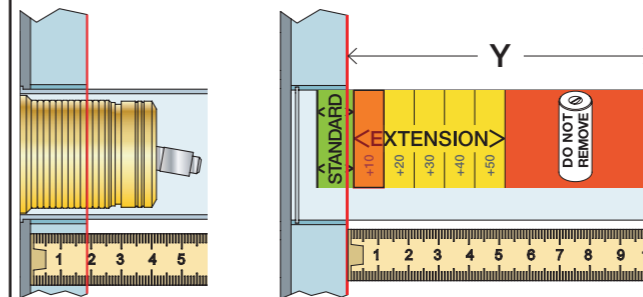

Max. 65°C, 150°F

Max.: 10 Bar/145 psi

Installasjonsexempel: 2400NV

Förlängning

T Min. 15 mm  
 Max 65 mm

Y Min. 48 mm  
 Max. 110 mm

| T          | Y           | VR1260/2260/1400/1020K |
|------------|-------------|------------------------|
| 3 - 15 mm  | 110 - 98 mm | Std.                   |
| 15 - 25 mm | 98 - 88 mm  | +10 STANDARD SVERIGE   |
| 25 - 35 mm | 88 - 78 mm  | +20                    |
| 35 - 45 mm | 78 - 68 mm  | +30                    |
| 45 - 55 mm | 68 - 58 mm  | +40                    |
| 55 - 65 mm | 58 - 48 mm  | +50                    |

Förlängning, eftermontering

\* +10 - STANDARD SVERIGE

100 - 400:  
 62 - 0 mm

X 62 - 0 mm

2100 - 2400:

X 57 - 0 mm

| X          | VR1260 + VR1400 + VR1020K |
|------------|---------------------------|
| 50 - 52 mm | Std.                      |
| 40 - 50 mm | +10                       |
| 30 - 40 mm | +20                       |
| 20 - 30 mm | +30                       |
| 10 - 20 mm | +40                       |
| 0 - 10 mm  | +50                       |

|   | L                 | L1               | L2               | H               |
|---|-------------------|------------------|------------------|-----------------|
| A | 220 mm<br>8 1/2"  |                  |                  |                 |
| B | 318 mm<br>12 1/2" | 78 mm<br>3 1/16" |                  | 95 mm<br>3 3/4" |
| C |                   |                  |                  |                 |
| D |                   |                  |                  |                 |
| E | 396 mm<br>15 1/2" |                  | 156 mm<br>6 1/8" |                 |