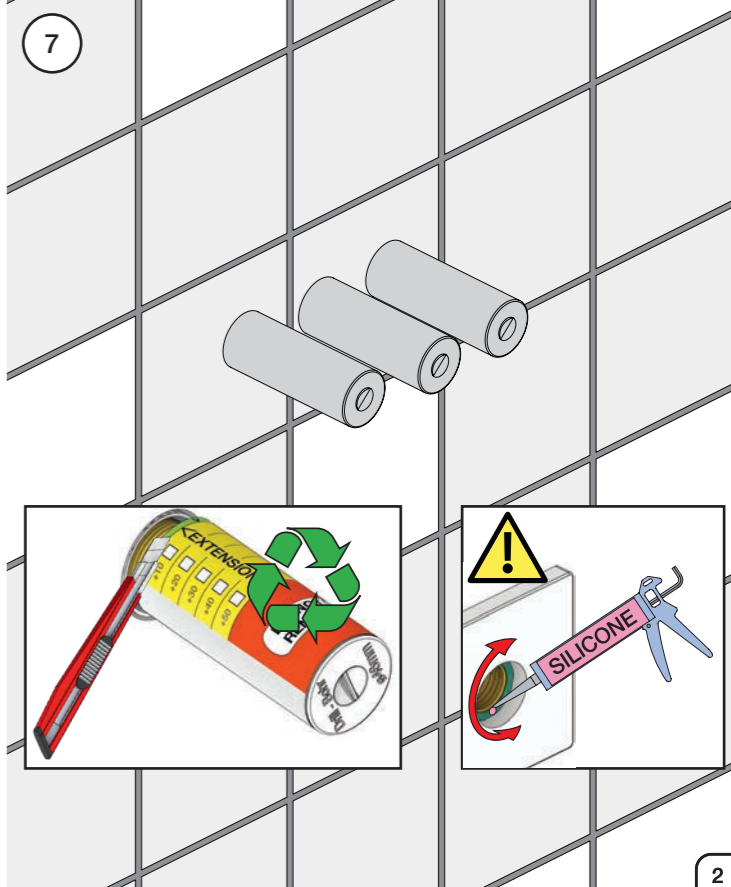

VR1020K, VR2019+, VR2119+

VR1400+

400-2400

1 Demontera sidofixturerna.  
Ta inte bort ljudisolering och Skyddskåpor.

NB.  
Boxen levereras inte av VOLA.  
Utan köps genom ÅF eller Grossist.

Blandaren justeras ut 10 mm enligt måttskiss,  
vid vägbeklädnad under 15 mm justeras blandaren  
inte ut då blandaren är försedd med förlängningar  
+10 som standard.