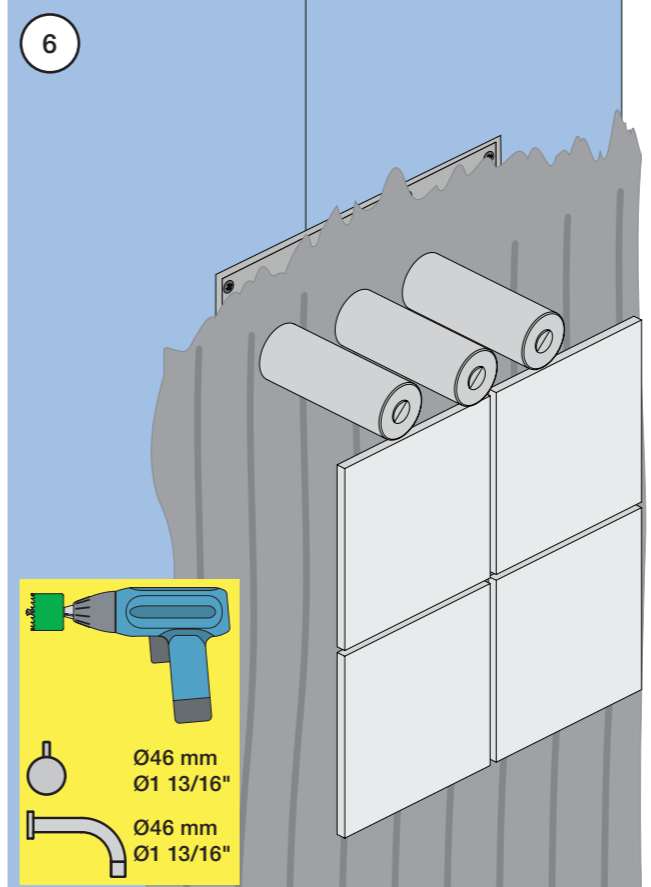

|   | L                 | L1               | L2               | H               |
|---|-------------------|------------------|------------------|-----------------|
| A | 220 mm<br>8 1/2"  |                  |                  |                 |
| B | 318 mm<br>12 1/2" | 78 mm<br>3 1/16" |                  | 95 mm<br>3 3/4" |
| C |                   |                  |                  |                 |
| D |                   |                  |                  |                 |
| E | 396 mm<br>15 1/2" |                  | 156 mm<br>6 1/8" |                 |

VR1020K, VR2019+, VR2119+

VR1400+

400-2400

1 Demontera sidofixturerna.  
Ta inte bort ljudisolering och Skyddskåpor.

NB.  
Boxen levereras inte av VOLA.  
Utan köps genom ÅF eller Grossist.

Blandaren justeras ut 10 mm enligt måttskiss,  
vid vägbeklädnad under 15 mm justeras blandaren  
inte ut då blandaren är försedd med förlängningar  
+10 som standard.