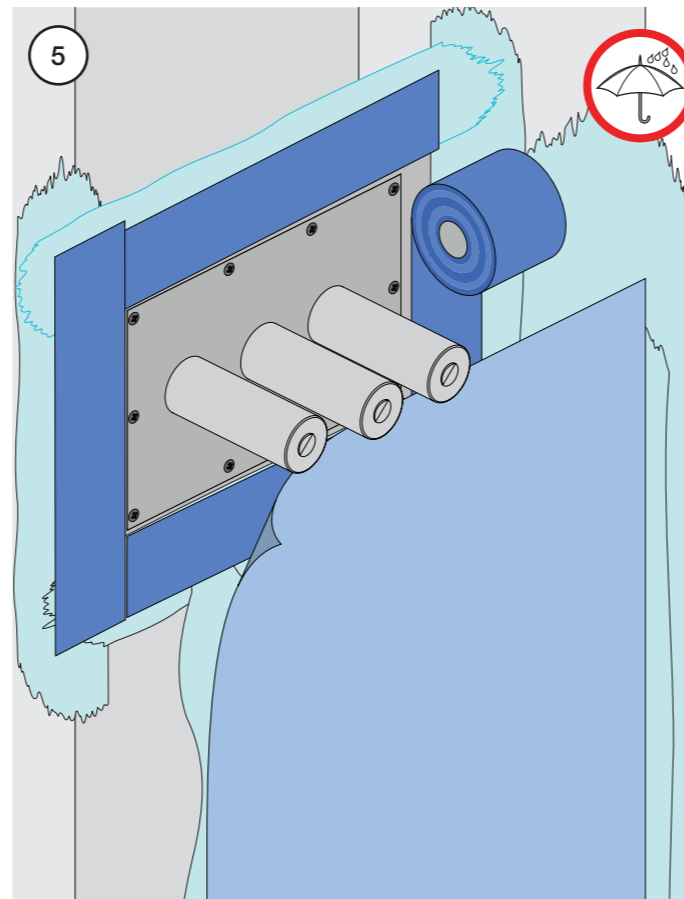

Blandaren justeras ut 10 mm enligt måttskiss, vid vägbeklädnad under 15 mm justeras blandaren inte ut då blandaren är försedd med förlängningar +10 som standard.

Installation med omkastare och huvuddusch.

Blandaren justeras ut 10 mm enligt måttskiss, vid vägbeklädnad under 15 mm justeras blandaren inte ut då blandaren är försedd med förlängningar +10 som standard.