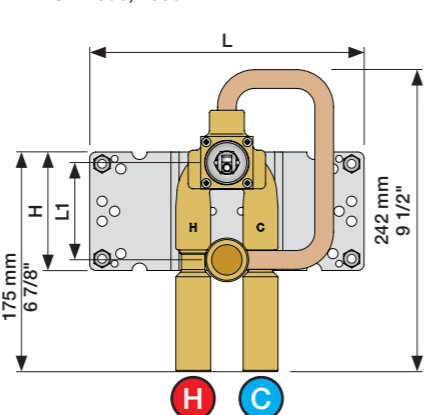

VOLA 100, 100X, 200, 200V, 300
VOLA 400DV, 400, 400V, 400N, 400NV, 400T
VOLA 400TV, 400F, 400FV, 400R, 400RV
VOLA 2100, 2100X, 2200, 2200V, 2300, 2400
VOLA 2400V, 2400N, 2400NV, 2400T, 2400TV
VOLA 2400F, 2400FV, 2400R, 2400RV

Monteringsvägledning

NB.
Boxen leveraras inte av VOLA.
Utan köps genom ÅF eller Grossist.

www.vola.com

SE_100-2100_V2 40998364
11-07-2024

Data, 3 Bar/43.5 Psi:

	l/min.	Gal/min.
100:	18,3	4.8
400V:	15,6	4.1
2100:	25,2	6.7
2400V:	22,2	5.9

Max. 65°C, 150°F

Max.: 10 Bar/145 psi

Installasjonsexempel: 2400NV

Förlängning

T Min. 15 mm
Max 65 mm

Y Min. 48 mm
Max. 110 mm

T	Y	VR1260/2260/1400/1020K
3 - 15 mm	110 - 98 mm	Std.
15 - 25 mm	98 - 88 mm	+10 STANDARD SVERIGE
25 - 35 mm	88 - 78 mm	+20
35 - 45 mm	78 - 68 mm	+30
45 - 55 mm	68 - 58 mm	+40
55 - 65 mm	58 - 48 mm	+50

Förlängning, eftermontering

* +10 - STANDARD SVERIGE

100 - 400:
62 - 0 mm

X 62 - 0 mm

2100 - 2400:

X 57 - 0 mm

X	VR1260 + VR1400 + VR1020K
50 - 52 mm	Std.
40 - 50 mm	+10
30 - 40 mm	+20
20 - 30 mm	+30
10 - 20 mm	+40
0 - 10 mm	+50

X	VR2260 + VR1400 + VR1020K
45 - 57 mm	Std.
35 - 45 mm	+10
25 - 35 mm	+20
15 - 25 mm	+30
5 - 15 mm	+40
-5 - 5 mm	+50

	L	L1	L2	H
A	220 mm 8 1/2"			
B	318 mm 12 1/2"	78 mm 3 1/16"		95 mm 3 3/4"
C				
D				
E	396 mm 15 1/2"		156 mm 6 1/8"	

A 100, 2100, 200V, 2200V, 400V, 2400V

C 300, 2300

D 400NV, 2400NV, 400TV, 2400TV

E 400FV, 2400FV, 400RV, 2400RV

B 100X, 2100X

Montering av förlängning

VR1260+

VR2260+

VR1020K, VR2019+, VR2119+

VR1400+

400-2400