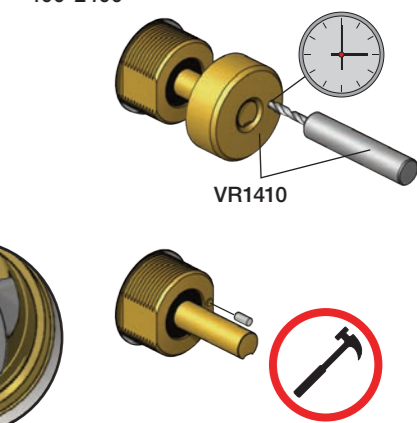

X	VR2260 + VR1400 + VR1020K
45 - 57 mm	Std.
35 - 45 mm	+10
25 - 35 mm	+20
15 - 25 mm	+30
5 - 15 mm	+40
-5 - 5 mm	+50

	L	L1	L2	H
A	220 mm 8 1/2"			
B	318 mm 12 1/2"	78 mm 3 1/16"		95 mm 3 3/4"
C				
D				
E	396 mm 15 1/2"		156 mm 6 1/8"	

A 100, 2100, 200V, 2200V, 400V, 2400V

C 300, 2300

D 400NV, 2400NV, 400TV, 2400TV

E 400FV, 2400FV, 400RV, 2400RV

B 100X, 2100X

Montering av förlängning

VR1260+

VR2260+

VR1020K, VR2019+, VR2119+

VR1400+

400-2400

1 Demontera sidofixturerna.
Ta inte bort ljudisolering och Skyddskåpor.

NB.
Boxen levereras inte av VOLA.
Utan köps genom ÅF eller Grossist.

Blandaren justeras ut 10 mm enligt måttskiss, vid vägbeklädnad under 15 mm justeras blandaren inte ut då blandaren är försedd med förlängningar +10 som standard.