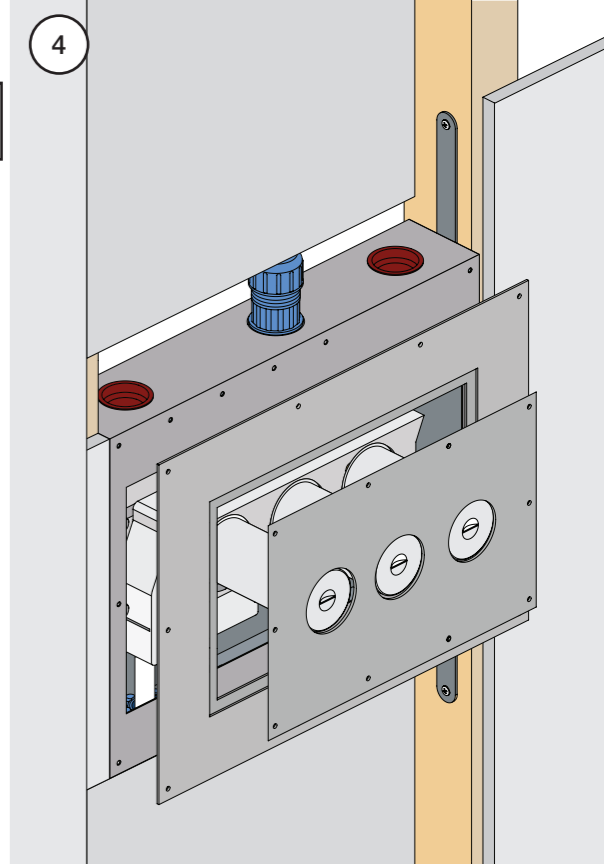

VR1020K, VR2019+, VR2119+

VR1400+

400-2400

1 Demontera sidofixturerna.
Ta inte bort ljudisolering och Skyddskåpor.

NB.
Boxen levereras inte av VOLA.
Utan köps genom ÅF eller Grossist.

Blandaren justeras ut 10 mm enligt måttskiss, vid vägbeklädnad under 15 mm justeras blandaren inte ut då blandaren är försedd med förlängningar +10 som standard.

Installation med omkastare och huvuddusch.

Blandaren justeras ut 10 mm enligt måttskiss, vid vägbeklädnad under 15 mm justeras blandaren inte ut då blandaren är försedd med förlängningar +10 som standard.