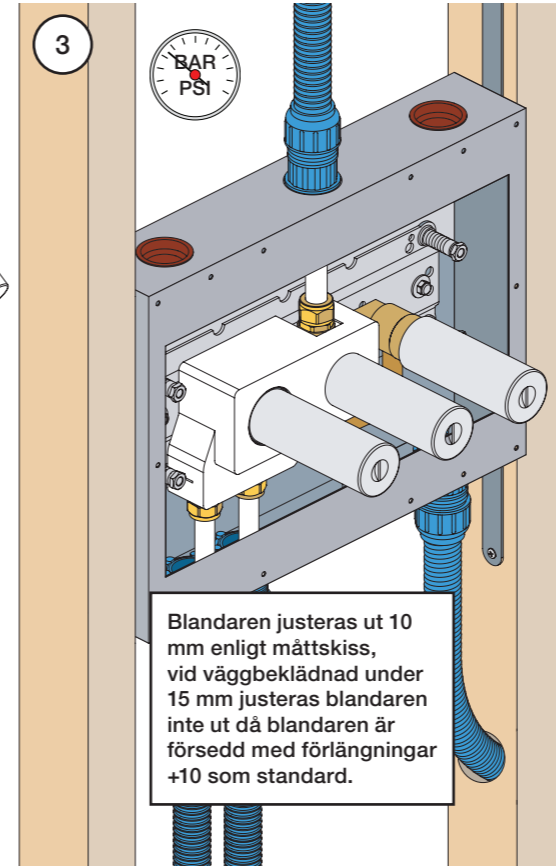

VR1020K, VR2019+, VR2119+

VR1400+

400-2400

1 Demontera sidofixturerna.
Ta inte bort ljudisolering och Skyddskåpor.

NB.
Boxen levereras inte av VOLA.
Utan köps genom ÅF eller Grossist.

Blandaren justeras ut 10 mm enligt måttskiss, vid vägbeklädnad under 15 mm justeras blandaren inte ut då blandaren är försedd med förlängningar +10 som standard.

Installation med omkastare och huvuddusch.

Blandaren justeras ut 10 mm enligt måttskiss, vid vägbeklädnad under 15 mm justeras blandaren inte ut då blandaren är försedd med förlängningar +10 som standard.