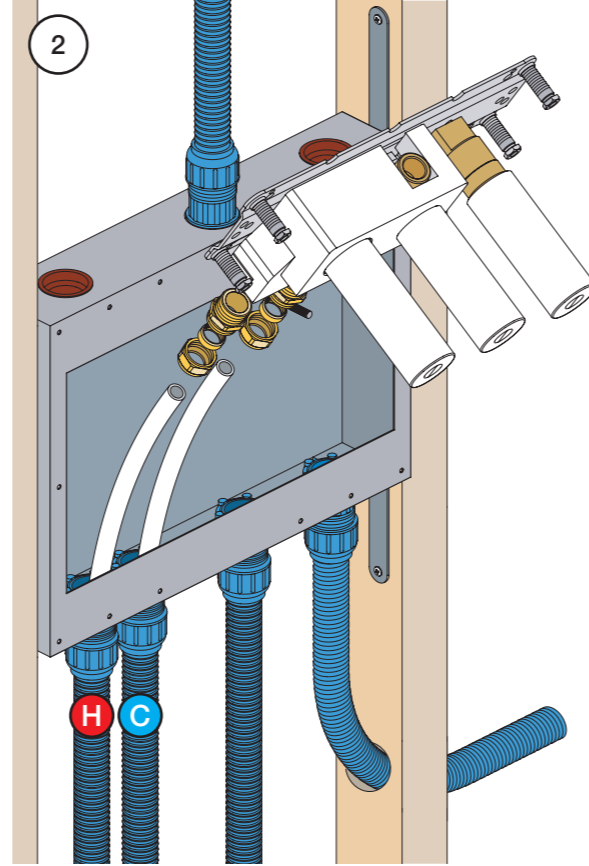

VR1020K, VR2019+, VR2119+

VR1400+

400-2400

1 Demontera sidofixturerna.
Ta inte bort ljudisolering och Skyddskåpor.

NB.
Boxen levereras inte av VOLA.
Utan köps genom ÅF eller Grossist.

Blandaren justeras ut 10 mm enligt måttskiss, vid vägbeklädnad under 15 mm justeras blandaren inte ut då blandaren är försedd med förlängningar +10 som standard.

Installation med omkastare och huvuddusch.

Blandaren justeras ut 10 mm enligt måttskiss, vid vägbeklädnad under 15 mm justeras blandaren inte ut då blandaren är försedd med förlängningar +10 som standard.