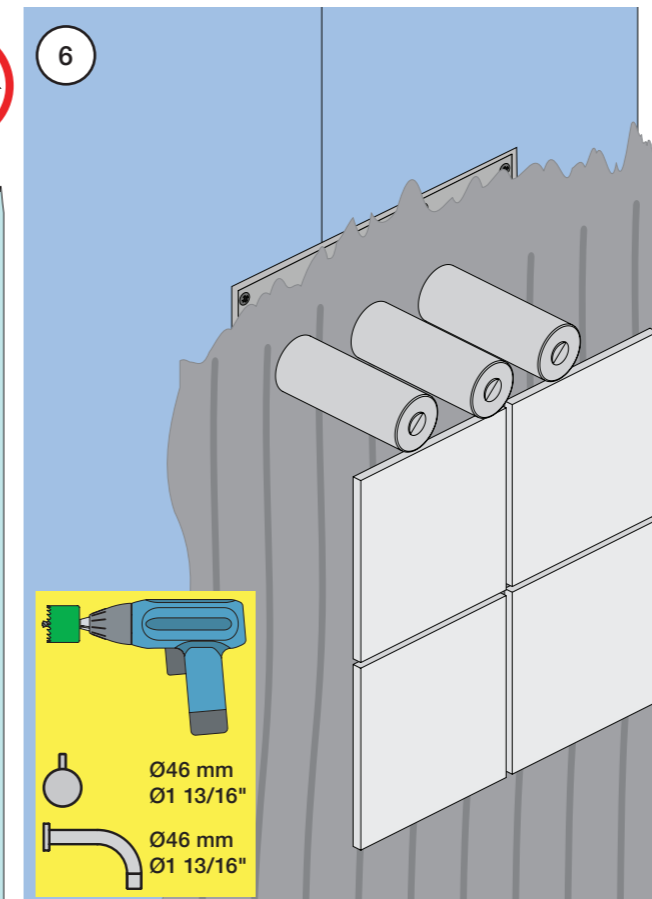

VR1020K, VR2019+, VR2119+

VR1400+

400-2400

1 Demontera sidofixturerna.
Ta inte bort ljudisolering och Skyddskåpor.

NB.
Boxen levereras inte av VOLA.
Utan köps genom ÅF eller Grossist.

Blandaren justeras ut 10 mm enligt måttskiss, vid vägbeklädnad under 15 mm justeras blandaren inte ut då blandaren är försedd med förlängningar +10 som standard.

Installation med omkastare och huvuddusch.

Blandaren justeras ut 10 mm enligt måttskiss, vid vägbeklädnad under 15 mm justeras blandaren inte ut då blandaren är försedd med förlängningar +10 som standard.