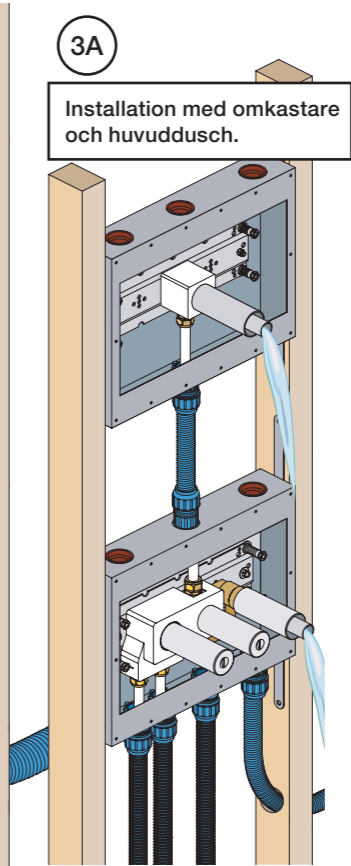

VR1020K, VR2019+, VR2119+

VR1400+

400-2400

1 Demontera sidofixturerna.
Ta inte bort ljudisolering och Skyddskåpor.

NB.
Boxen levereras inte av VOLA.
Utan köps genom ÅF eller Grossist.

Blandaren justeras ut 10 mm enligt måttskiss, vid vägbeklädnad under 15 mm justeras blandaren inte ut då blandaren är försedd med förlängningar +10 som standard.

Installation med omkastare och huvuddusch.

Blandaren justeras ut 10 mm enligt måttskiss, vid vägbeklädnad under 15 mm justeras blandaren inte ut då blandaren är försedd med förlängningar +10 som standard.