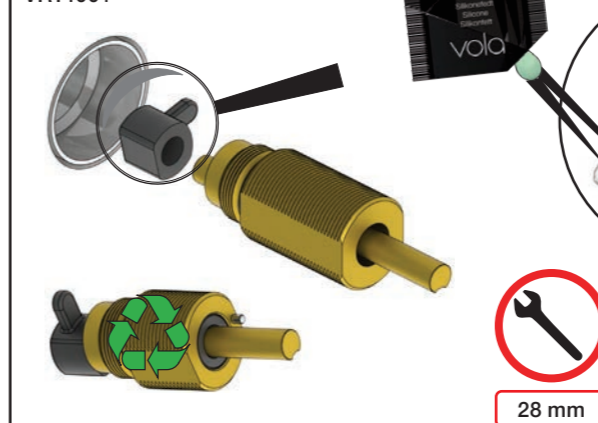

A 100, 2100, 200V, 2200V, 400V, 2400V

C 300, 2300

D 400NV, 2400NV, 400TV, 2400TV

E 400FV, 2400FV, 400RV, 2400RV

B 100X, 2100X

Montering av förlängning

VR1260+

VR2260+

VR1020K, VR2019+, VR2119+

VR1400+

400-2400

1 Demontera sidofixturerna.
Ta inte bort ljudisolering och Skyddskåpor.

NB.
Boxen levereras inte av VOLA.
Utan köps genom ÅF eller Grossist.

Blandaren justeras ut 10 mm enligt måttskiss, vid vägbeklädnad under 15 mm justeras blandaren inte ut då blandaren är försedd med förlängningar +10 som standard.