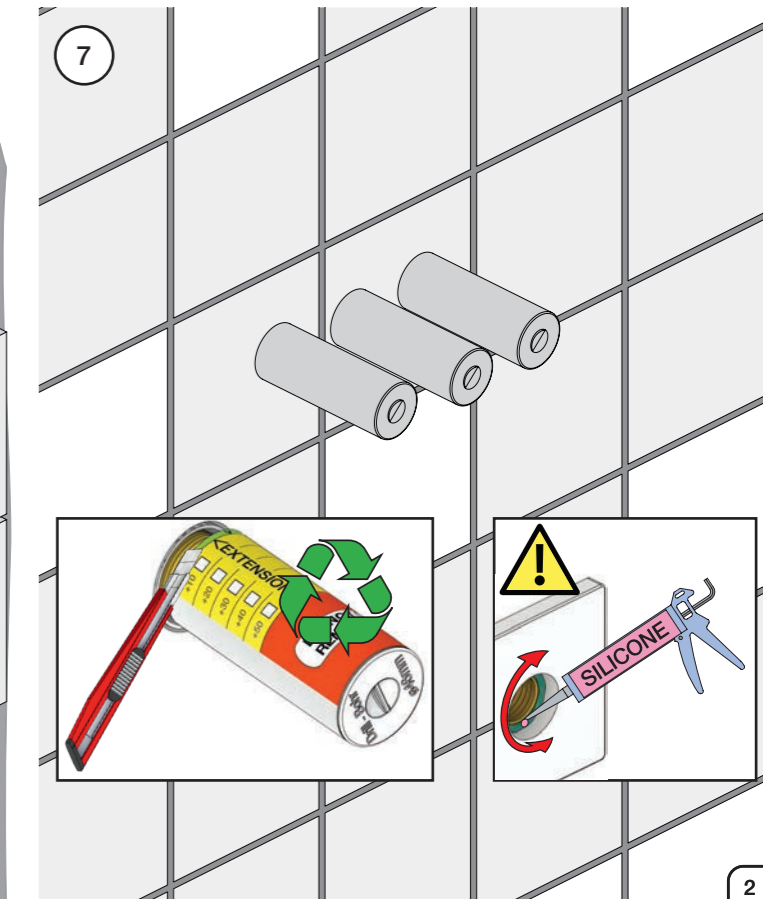

VR1020K, VR2019+, VR2119+

VR1400+

400-2400

1 Demontera sidofixturerna.
Ta inte bort ljudisolering och Skyddskåpor.

NB.
Boxen levereras inte av VOLA.
Utan köps genom ÅF eller Grossist.

Blandaren justeras ut 10 mm enligt måttskiss, vid vägbeklädnad under 15 mm justeras blandaren inte ut då blandaren är försedd med förlängningar +10 som standard.

Installation med omkastare och huvuddusch.

Blandaren justeras ut 10 mm enligt måttskiss, vid vägbeklädnad under 15 mm justeras blandaren inte ut då blandaren är försedd med förlängningar +10 som standard.