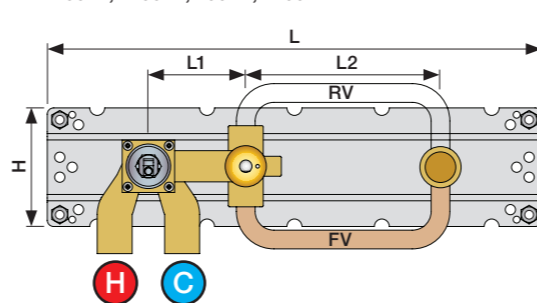

X	VR2260 + VR1400 + VR1020K
45 - 57 mm	Std.
35 - 45 mm	+10
25 - 35 mm	+20
15 - 25 mm	+30
5 - 15 mm	+40
-5 - 5 mm	+50

	L	L1	L2	H
A	220 mm 8 1/2"			
B	318 mm 12 1/2"	78 mm 3 1/16"		95 mm 3 3/4"
C				
D				
E	396 mm 15 1/2"		156 mm 6 1/8"	

A 100, 2100, 200V, 2200V, 400V, 2400V

C 300, 2300

D 400NV, 2400NV, 400TV, 2400TV

E 400FV, 2400FV, 400RV, 2400RV

B 100X, 2100X

Montering av förlängning

VR1260+

VR2260+

VR1020K, VR2019+, VR2119+

VR1400+

400-2400

1 Demontera sidofixturerna.
Ta inte bort ljudisolering och Skyddskåpor.

NB.
Boxen levereras inte av VOLA.
Utan köps genom ÅF eller Grossist.

Blandaren justeras ut 10 mm enligt måttskiss, vid vägbeklädnad under 15 mm justeras blandaren inte ut då blandaren är försedd med förlängningar +10 som standard.