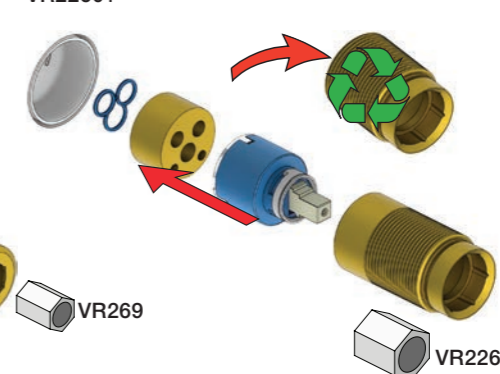

X	VR2260 + VR1400 + VR1020K
45 - 57 mm	Std.
35 - 45 mm	+10
25 - 35 mm	+20
15 - 25 mm	+30
5 - 15 mm	+40
-5 - 5 mm	+50

	L	L1	L2	H
A	220 mm 8 1/2"			
B	318 mm 12 1/2"	78 mm 3 1/16"		95 mm 3 3/4"
C				
D				
E	396 mm 15 1/2"		156 mm 6 1/8"	

A 100, 2100, 200V, 2200V, 400V, 2400V

C 300, 2300

D 400NV, 2400NV, 400TV, 2400TV

E 400FV, 2400FV, 400RV, 2400RV

B 100X, 2100X

Montering av förlängning

VR1260+

VR2260+

VR1020K, VR2019+, VR2119+

VR1400+

400-2400

1 Demontera sidofixturerna.
Ta inte bort ljudisolering och Skyddskåpor.

NB.
Boxen levereras inte av VOLA.
Utan köps genom ÅF eller Grossist.

Blandaren justeras ut 10 mm enligt måttskiss, vid vägbeklädnad under 15 mm justeras blandaren inte ut då blandaren är försedd med förlängningar +10 som standard.