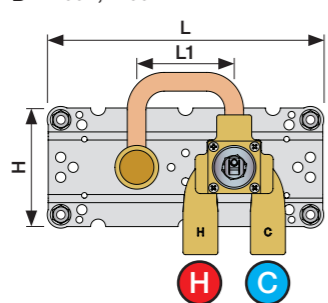

X	VR2260 + VR1400 + VR1020K
45 - 57 mm	Std.
35 - 45 mm	+10
25 - 35 mm	+20
15 - 25 mm	+30
5 - 15 mm	+40
-5 - 5 mm	+50

	L	L1	L2	H
A	220 mm 8 1/2"			
B	318 mm 12 1/2"	78 mm 3 1/16"		95 mm 3 3/4"
C				
D				
E	396 mm 15 1/2"		156 mm 6 1/8"	

A 100, 2100, 200V, 2200V, 400V, 2400V

C 300, 2300

D 400NV, 2400NV, 400TV, 2400TV

E 400FV, 2400FV, 400RV, 2400RV

B 100X, 2100X

Montering av förlängning

VR1260+

VR2260+

VR1020K, VR2019+, VR2119+

VR1400+

400-2400

1 Demontera sidofixturerna.
Ta inte bort ljudisolering och Skyddskåpor.

NB.
Boxen levereras inte av VOLA.
Utan köps genom ÅF eller Grossist.

Blandaren justeras ut 10 mm enligt måttskiss, vid vägbeklädnad under 15 mm justeras blandaren inte ut då blandaren är försedd med förlängningar +10 som standard.