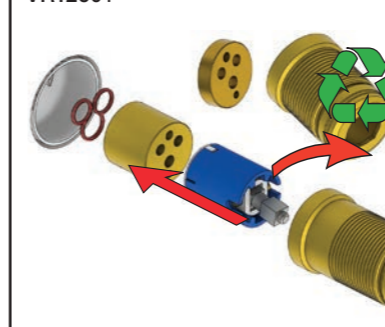

X	VR2260 + VR1400 + VR1020K
45 - 57 mm	Std.
35 - 45 mm	+10
25 - 35 mm	+20
15 - 25 mm	+30
5 - 15 mm	+40
-5 - 5 mm	+50

	L	L1	L2	H
A	220 mm 8 1/2"			
B	318 mm 12 1/2"	78 mm 3 1/16"		95 mm 3 3/4"
C				
D				
E	396 mm 15 1/2"		156 mm 6 1/8"	

A 100, 2100, 200V, 2200V, 400V, 2400V

C 300, 2300

D 400NV, 2400NV, 400TV, 2400TV

E 400FV, 2400FV, 400RV, 2400RV

B 100X, 2100X

Montering av förlängning

VR1260+

VR2260+

VR1020K, VR2019+, VR2119+

VR1400+

400-2400

1 Demontera sidofixturerna.
Ta inte bort ljudisolering och Skyddskåpor.

NB.
Boxen levereras inte av VOLA.
Utan köps genom ÅF eller Grossist.

Blandaren justeras ut 10 mm enligt måttskiss, vid vägbeklädnad under 15 mm justeras blandaren inte ut då blandaren är försedd med förlängningar +10 som standard.