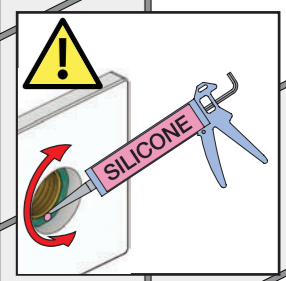

Blandaren justeras ut 10 mm enligt måttskiss, vid vägbeklädnad under 15 mm justeras blandaren inte ut då blandaren är försedd med förlängningar +10 som standard.

Installation med omkastare och huvuddusch.

Blandaren justeras ut 10 mm enligt måttskiss, vid vägbeklädnad under 15 mm justeras blandaren inte ut då blandaren är försedd med förlängningar +10 som standard.