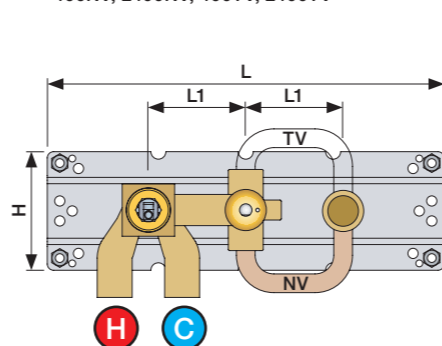

D 400NV, 2400NV, 400TV, 2400TV