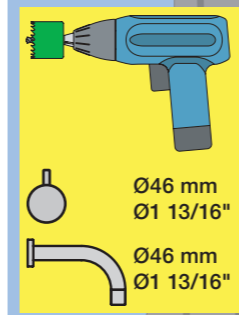

X	VR2260 + VR1400 + VR1020K
45 - 57 mm	Std.
35 - 45 mm	+10
25 - 35 mm	+20
15 - 25 mm	+30
5 - 15 mm	+40
-5 - 5 mm	+50

	L	L1	L2	H
A	220 mm 8 1/2"			
B	318 mm 12 1/2"	78 mm 3 1/16"		95 mm 3 3/4"
C				
D				
E	396 mm 15 1/2"		156 mm 6 1/8"	

VR1020K, VR2019+, VR2119+

VR1400+

400-2400

1 Demontera sidofixturerna.
Ta inte bort ljudisolering och Skyddskåpor.

NB.
Boxen levereras inte av VOLA.
Utan köps genom ÅF eller Grossist.

Blandaren justeras ut 10 mm enligt måttskiss, vid vägbeklädnad under 15 mm justeras blandaren inte ut då blandaren är försedd med förlängningar +10 som standard.

Installation med omkastare och huvuddusch.

Blandaren justeras ut 10 mm enligt måttskiss, vid vägbeklädnad under 15 mm justeras blandaren inte ut då blandaren är försedd med förlängningar +10 som standard.