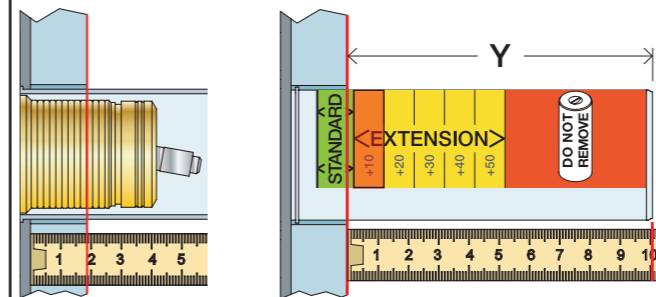

Max. 65°C, 150°F

Max.: 10 Bar/145 psi

Installasjonsexempel: 2400NV

Förlängning

T Min. 15 mm  
 Max 65 mm

Y Min. 48 mm  
 Max. 110 mm

T	Y	VR1260/2260/1400/1020K
3 - 15 mm	110 - 98 mm	Std.
15 - 25 mm	98 - 88 mm	+10 STANDARD SVERIGE
25 - 35 mm	88 - 78 mm	+20
35 - 45 mm	78 - 68 mm	+30
45 - 55 mm	68 - 58 mm	+40
55 - 65 mm	58 - 48 mm	+50

X	VR2260 + VR1400 + VR1020K
45 - 57 mm	Std.
35 - 45 mm	+10
25 - 35 mm	+20
15 - 25 mm	+30
5 - 15 mm	+40
-5 - 5 mm	+50

	L	L1	L2	H
A	220 mm 8 1/2"	-	-	-
B	318 mm 12 1/2"	78 mm 3 1/16"	-	95 mm 3 3/4"
C	-	-	-	-
D	396 mm 15 1/2"	-	156 mm 6 1/8"	-
E	-	-	-	-