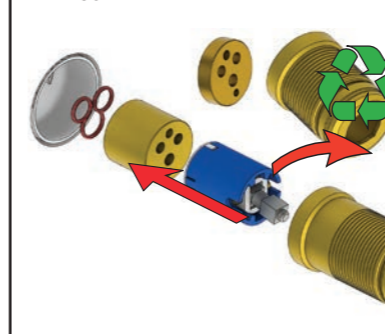

A 100, 2100, 200V, 2200V, 400V, 2400V

C 300, 2300

D 400NV, 2400NV, 400TV, 2400TV

B 100X, 2100X

E 400FV, 2400FV, 400RV, 2400RV

Montering av förlängning

VR1260+

VR2260+

VR1020K, VR2019+, VR2119+

VR1400+

400-2400

1 Demontera sidofixturerna.  
Ta inte bort ljudisolering och Skyddskåpor.

NB.  
Boxen leveraras inte av VOLA.  
Utan köps genom ÅF eller Grossist.

Blandaren justeras ut 10 mm enligt måttskiss,  
vid vägbeklädnad under 15 mm justeras blandaren  
inte ut då blandaren är försedd med förlängningar  
+10 som standard.