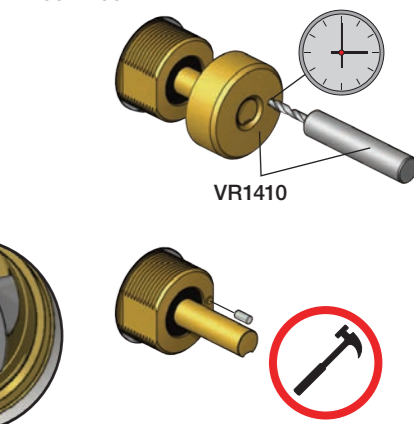

X	VR2260 + VR1400 + VR1020K
45 - 57 mm	Std.
35 - 45 mm	+10
25 - 35 mm	+20
15 - 25 mm	+30
5 - 15 mm	+40
-5 - 5 mm	+50

	L	L1	L2	H
A	220 mm 8 1/2"	-	-	-
B	318 mm 12 1/2"	78 mm 3 1/16"	-	95 mm 3 3/4"
C	-	-	-	-
D	396 mm 15 1/2"	-	156 mm 6 1/8"	-
E	-	-	-	-

A 100, 2100, 200V, 2200V, 400V, 2400V

C 300, 2300

D 400NV, 2400NV, 400TV, 2400TV

B 100X, 2100X

E 400FV, 2400FV, 400RV, 2400RV

Montering av förlängning

VR1260+

VR2260+

VR1020K, VR2019+, VR2119+

VR1400+

400-2400

1 Demontera sidofixturerna.  
Ta inte bort ljudisolering och Skyddskåpor.

NB.  
Boxen leveraras inte av VOLA.  
Utan köps genom ÅF eller Grossist.

Blandaren justeras ut 10 mm enligt måttskiss,  
vid vägbeklädnad under 15 mm justeras blandaren  
inte ut då blandaren är försedd med förlängningar  
+10 som standard.