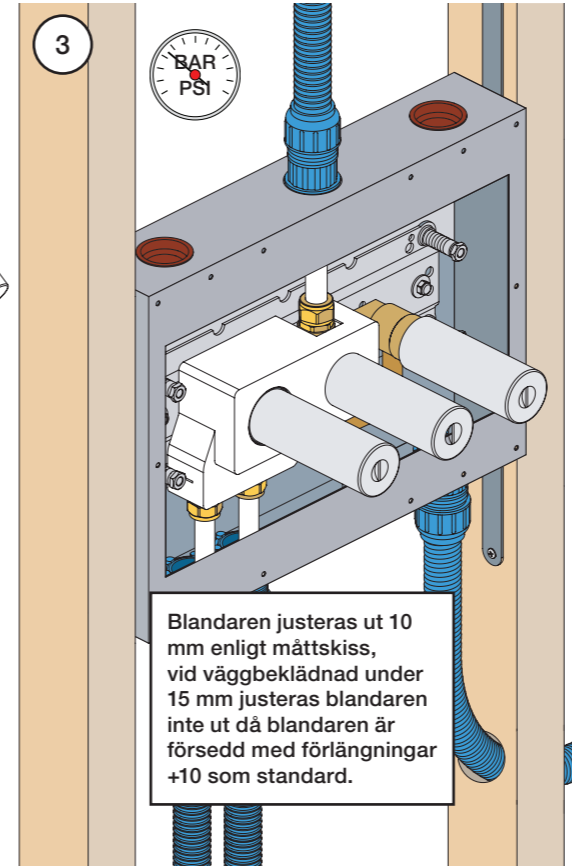

VR1020K, VR2019+, VR2119+

VR1400+

400-2400

1 Demontera sidofixturerna.  
Ta inte bort ljudisolering och Skyddskåpor.

NB.  
Boxen leveraras inte av VOLA.  
Utan köps genom ÅF eller Grossist.

Blandaren justeras ut 10 mm enligt måttskiss,  
vid vägbeklädnad under 15 mm justeras blandaren  
inte ut då blandaren är försedd med förlängningar  
+10 som standard.