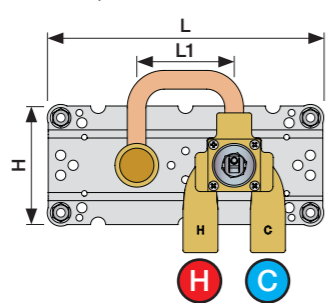

X	VR2260 + VR1400 + VR1020K
45 - 57 mm	Std.
35 - 45 mm	+10
25 - 35 mm	+20
15 - 25 mm	+30
5 - 15 mm	+40
-5 - 5 mm	+50

	L	L1	L2	H
A	220 mm 8 1/2"	-	-	-
B	318 mm 12 1/2"	78 mm 3 1/16"	-	95 mm 3 3/4"
C	-	-	-	-
D	396 mm 15 1/2"	-	156 mm 6 1/8"	-
E	-	-	-	-

A 100, 2100, 200V, 2200V, 400V, 2400V

C 300, 2300

D 400NV, 2400NV, 400TV, 2400TV

B 100X, 2100X

E 400FV, 2400FV, 400RV, 2400RV

Montering av förlängning

VR1260+

VR2260+

VR1020K, VR2019+, VR2119+

VR1400+

400-2400

1 Demontera sidofixturerna.  
Ta inte bort ljudisolering och Skyddskåpor.

NB.  
Boxen leveraras inte av VOLA.  
Utan köps genom ÅF eller Grossist.

Blandaren justeras ut 10 mm enligt måttskiss,  
vid vägbeklädnad under 15 mm justeras blandaren  
inte ut då blandaren är försedd med förlängningar  
+10 som standard.