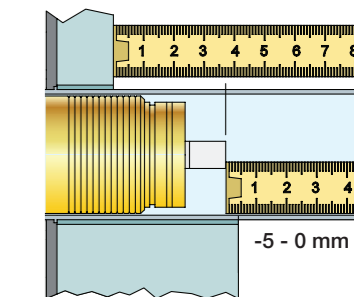

Max. 65°C, 150°F

Max.: 10 Bar/145 psi

Installasjonsexempel: 2400NV

Förlängning

T Min. 15 mm  
 Max 65 mm

Y Min. 48 mm  
 Max. 110 mm

T	Y	VR1260/2260/1400/1020K
3 - 15 mm	110 - 98 mm	Std.
15 - 25 mm	98 - 88 mm	+10 STANDARD SVERIGE
25 - 35 mm	88 - 78 mm	+20
35 - 45 mm	78 - 68 mm	+30
45 - 55 mm	68 - 58 mm	+40
55 - 65 mm	58 - 48 mm	+50

Förlängning, eftermontering

\* +10 - STANDARD SVERIGE

100 - 400:  
 62 - 0 mm

X 62 - 0 mm

2100 - 2400:

X 57 - 0 mm

X	VR1260 + VR1400 + VR1020K
50 - 52 mm	Std.
40 - 50 mm	+10
30 - 40 mm	+20
20 - 30 mm	+30
10 - 20 mm	+40
0 - 10 mm	+50

X	VR2260 + VR1400 + VR1020K
45 - 57 mm	Std.
35 - 45 mm	+10
25 - 35 mm	+20
15 - 25 mm	+30
5 - 15 mm	+40
-5 - 5 mm	+50

	L	L1	L2	H
A	220 mm 8 1/2"	-	-	-
B	318 mm 12 1/2"	78 mm 3 1/16"	-	95 mm 3 3/4"
C	-	-	-	-
D	396 mm 15 1/2"	-	156 mm 6 1/8"	-
E	-	-	-	-