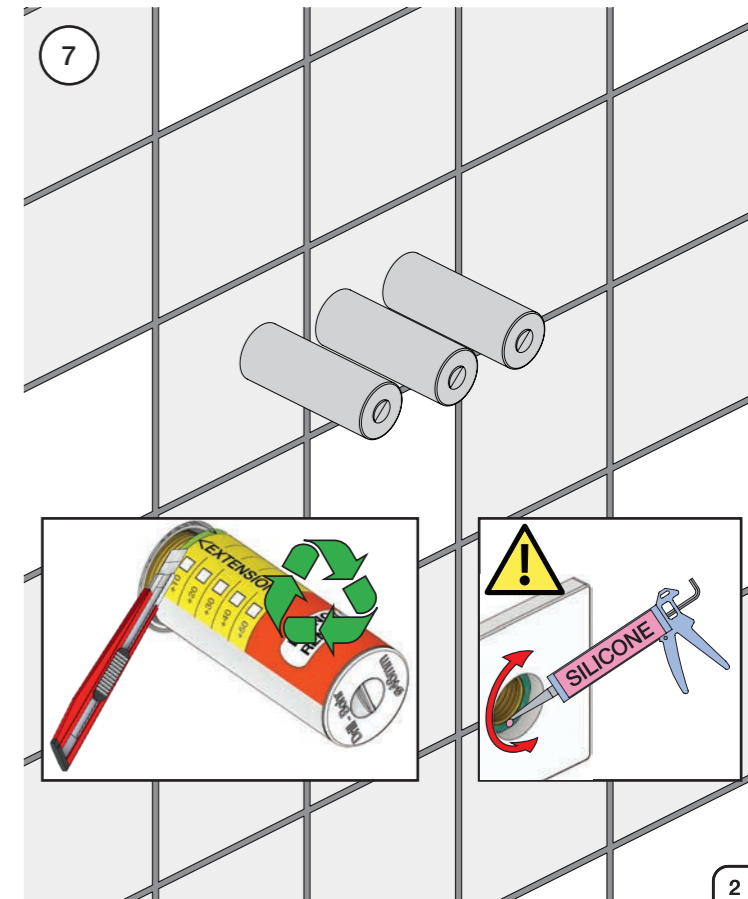

VR1020K, VR2019+, VR2119+

VR1400+

400-2400

1 Demontera sidofixturerna.  
Ta inte bort ljudisolering och Skyddskåpor.

NB.  
Boxen leveraras inte av VOLA.  
Utan köps genom ÅF eller Grossist.

Blandaren justeras ut 10 mm enligt måttskiss,  
vid vägbeklädnad under 15 mm justeras blandaren  
inte ut då blandaren är försedd med förlängningar  
+10 som standard.