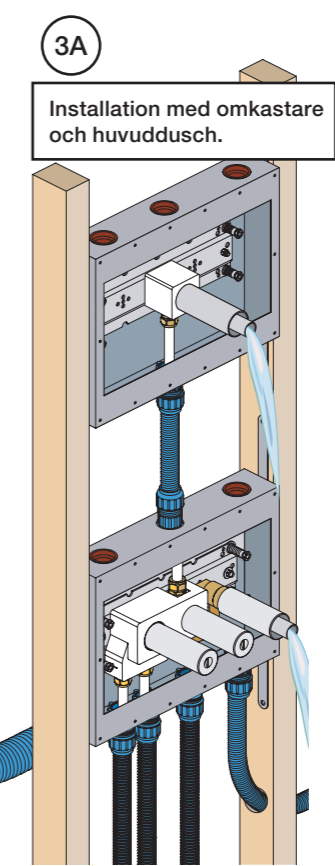

VR1020K, VR2019+, VR2119+

VR1400+

400-2400

1 Demontera sidofixturerna.  
Ta inte bort ljudisolering och Skyddskåpor.

NB.  
Boxen leveraras inte av VOLA.  
Utan köps genom ÅF eller Grossist.

Blandaren justeras ut 10 mm enligt måttskiss,  
vid vägbeklädnad under 15 mm justeras blandaren  
inte ut då blandaren är försedd med förlängningar  
+10 som standard.