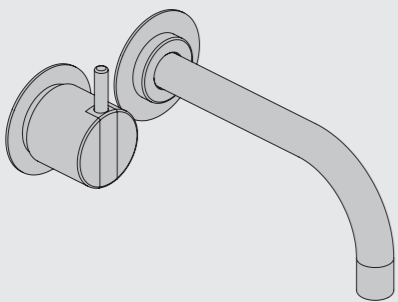

VOLA 100, 100X, 200, 200V, 300
VOLA 400DV, 400, 400V, 400N, 400NV, 400T
VOLA 400TV, 400F, 400FV, 400R, 400RV
VOLA 2100, 2100X, 2200, 2200V, 2300, 2400
VOLA 2400V, 2400N, 2400NV, 2400T, 2400TV
VOLA 2400F, 2400FV, 2400R, 2400RV

Monteringsvägledning

NB.
Boxen leveraras inte av VOLA.
Utan köps genom ÅF eller Grossist.