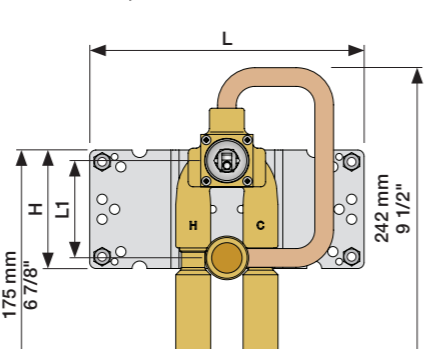

VOLA 100, 100X, 200, 200V, 300
VOLA 400DV, 400, 400V, 400N, 400NV, 400T
VOLA 400TV, 400F, 400FV, 400R, 400RV
VOLA 2100, 2100X, 2200, 2200V, 2300, 2400
VOLA 2400V, 2400N, 2400NV, 2400T, 2400TV
VOLA 2400F, 2400FV, 2400R, 2400RV

Monteringsvägledning

NB.
Boxen leveraras inte av VOLA.
Utan köps genom ÅF eller Grossist.

www.vola.com

SE_100-2100_V2 40998364
11-07-2024

Data, 3 Bar/43.5 Psi:

	l/min.	Gal/min.
100:	18,3	4.8
400V:	15,6	4.1
2100:	25,2	6.7
2400V:	22,2	5.9

Max. 65°C, 150°F

Max.: 10 Bar/145 psi

Installasjonsexempel: 2400NV

Förlängning

T Min. 15 mm
Max 65 mm

Y Min. 48 mm
Max. 110 mm

T	Y	VR1260/2260/1400/1020K
3 - 15 mm	110 - 98 mm	Std.
15 - 25 mm	98 - 88 mm	+10 STANDARD SVERIGE
25 - 35 mm	88 - 78 mm	+20
35 - 45 mm	78 - 68 mm	+30
45 - 55 mm	68 - 58 mm	+40
55 - 65 mm	58 - 48 mm	+50

Förlängning, eftermontering

* +10 - STANDARD SVERIGE

100 - 400:
62 - 0 mm

X 62 - 0 mm

2100 - 2400:

X 57 - 0 mm

X	VR1260 + VR1400 + VR1020K
50 - 52 mm	Std.
40 - 50 mm	+10
30 - 40 mm	+20
20 - 30 mm	+30
10 - 20 mm	+40
0 - 10 mm	+50

X	VR2260 + VR1400 + VR1020K
45 - 57 mm	Std.
35 - 45 mm	+10
25 - 35 mm	+20
15 - 25 mm	+30
5 - 15 mm	+40
-5 - 5 mm	+50

	L	L1	L2	H
A	220 mm 8 1/2"	-	-	-
B	318 mm 12 1/2"	78 mm 3 1/16"	-	95 mm 3 3/4"
C	-	-	-	-
D	396 mm 15 1/2"	-	156 mm 6 1/8"	-
E	-	-	-	-

C 300, 2300

Montering av förlängning