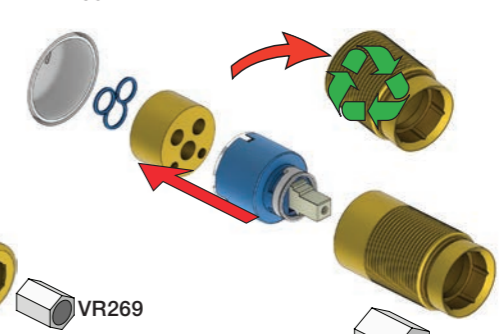

X	VR2260 + VR1400 + VR1020K
45 - 57 mm	Std.
35 - 45 mm	+10
25 - 35 mm	+20
15 - 25 mm	+30
5 - 15 mm	+40
-5 - 5 mm	+50

	L	L1	L2	H
A	220 mm 8 1/2"	-	-	-
B	318 mm 12 1/2"	78 mm 3 1/16"	-	95 mm 3 3/4"
C	-	-	-	-
D	396 mm 15 1/2"	-	156 mm 6 1/8"	-
E	-	-	-	-

A 100, 2100, 200V, 2200V, 400V, 2400V

C 300, 2300

D 400NV, 2400NV, 400TV, 2400TV

B 100X, 2100X

E 400FV, 2400FV, 400RV, 2400RV

Montering av förlängning

VR1260+

VR2260+

VR1020K, VR2019+, VR2119+

VR1400+

400-2400

1 Demontera sidofixturerna.  
Ta inte bort ljudisolering och Skyddskåpor.

NB.  
Boxen leveraras inte av VOLA.  
Utan köps genom ÅF eller Grossist.

Blandaren justeras ut 10 mm enligt måttskiss,  
vid vägbeklädnad under 15 mm justeras blandaren  
inte ut då blandaren är försedd med förlängningar  
+10 som standard.