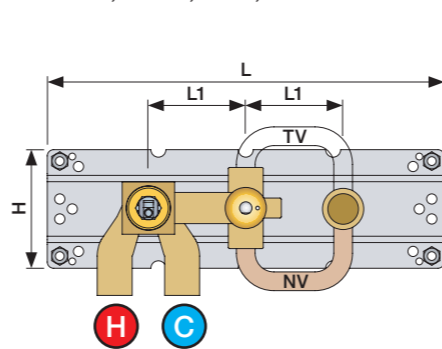

D 400NV, 2400NV, 400TV, 2400TV