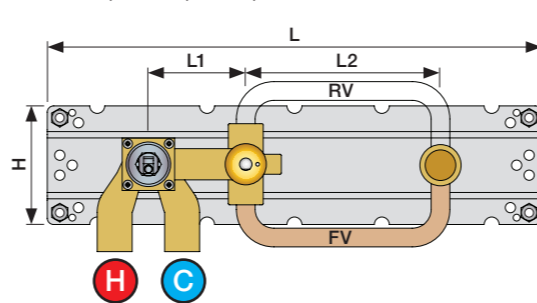

X	VR2260 + VR1400 + VR1020K
45 - 57 mm	Std.
35 - 45 mm	+10
25 - 35 mm	+20
15 - 25 mm	+30
5 - 15 mm	+40
-5 - 5 mm	+50

	L	L1	L2	H
A	220 mm 8 1/2"	-	-	-
B	318 mm 12 1/2"	78 mm 3 1/16"	-	95 mm 3 3/4"
C	-	-	-	-
D	396 mm 15 1/2"	-	156 mm 6 1/8"	-
E	-	-	-	-

A 100, 2100, 200V, 2200V, 400V, 2400V

C 300, 2300

D 400NV, 2400NV, 400TV, 2400TV

B 100X, 2100X

E 400FV, 2400FV, 400RV, 2400RV

Montering av förlängning

VR1260+

VR2260+

VR1020K, VR2019+, VR2119+

VR1400+

400-2400

1 Demontera sidofixturerna.  
Ta inte bort ljudisolering och Skyddskåpor.

NB.  
Boxen leveraras inte av VOLA.  
Utan köps genom ÅF eller Grossist.

Blandaren justeras ut 10 mm enligt måttskiss,  
vid vägbeklädnad under 15 mm justeras blandaren  
inte ut då blandaren är försedd med förlängningar  
+10 som standard.