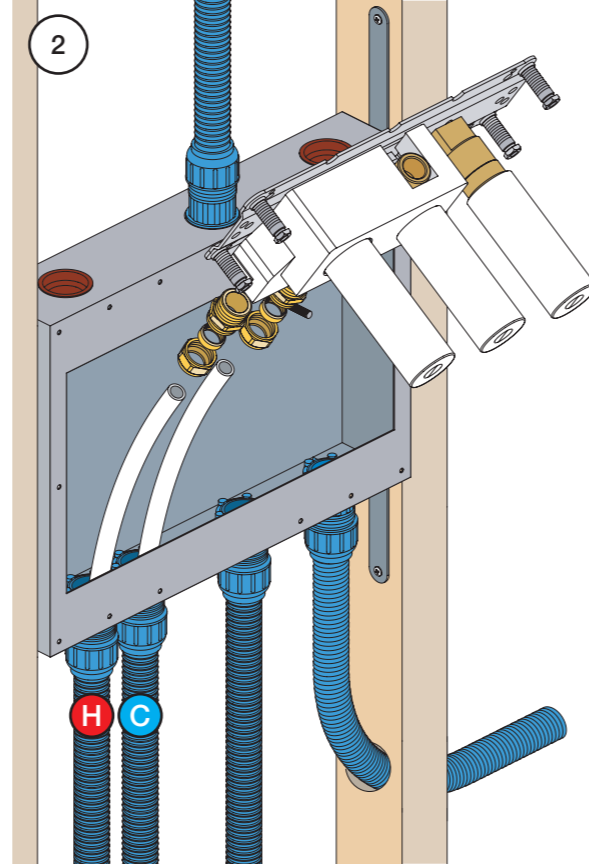

VR1020K, VR2019+, VR2119+

VR1400+

400-2400

1 Demontera sidofixturerna.  
Ta inte bort ljudisolering och Skyddskåpor.

NB.  
Boxen leveraras inte av VOLA.  
Utan köps genom ÅF eller Grossist.

Blandaren justeras ut 10 mm enligt måttskiss,  
vid vägbeklädnad under 15 mm justeras blandaren  
inte ut då blandaren är försedd med förlängningar  
+10 som standard.