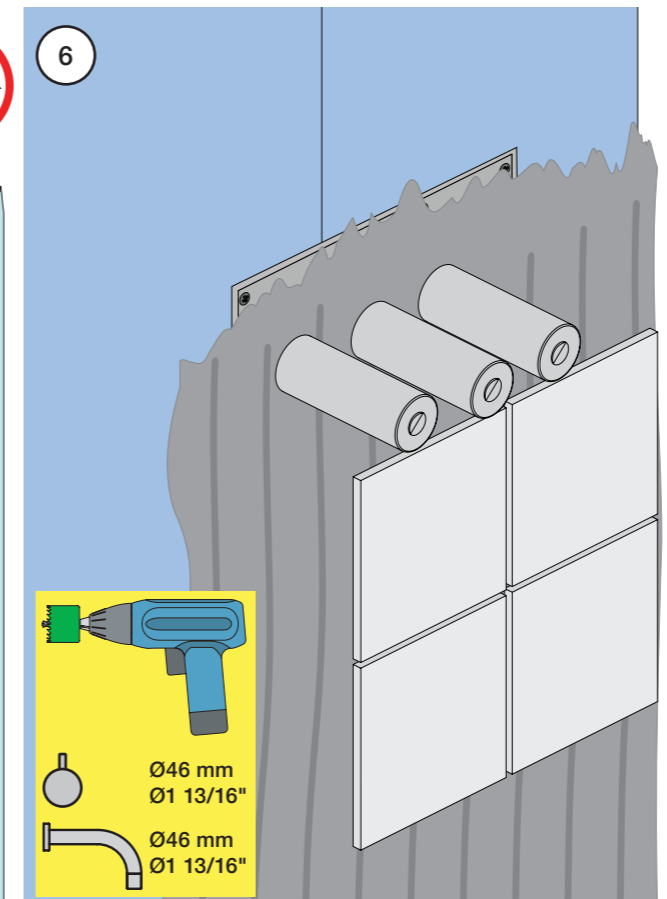

VR1020K, VR2019+, VR2119+

VR1400+

400-2400

1 Demontera sidofixturerna.  
Ta inte bort ljudisolering och Skyddskåpor.

NB.  
Boxen leveraras inte av VOLA.  
Utan köps genom ÅF eller Grossist.

Blandaren justeras ut 10 mm enligt måttskiss,  
vid vägbeklädnad under 15 mm justeras blandaren  
inte ut då blandaren är försedd med förlängningar  
+10 som standard.