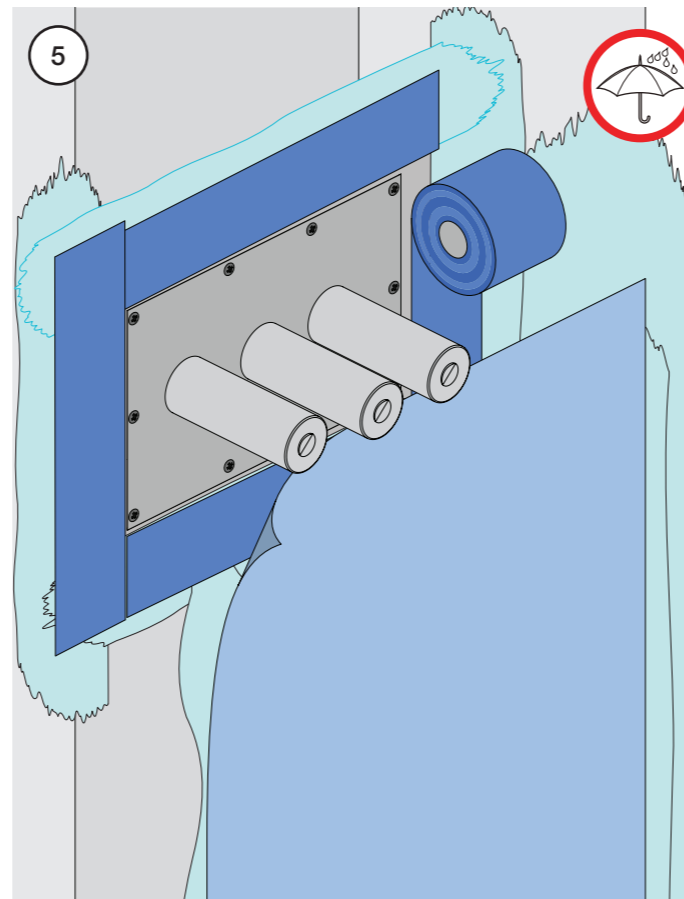

VR1020K, VR2019+, VR2119+

VR1400+

400-2400

1 Demontera sidofixturerna.  
Ta inte bort ljudisolering och Skyddskåpor.

NB.  
Boxen leveraras inte av VOLA.  
Utan köps genom ÅF eller Grossist.

Blandaren justeras ut 10 mm enligt måttskiss,  
vid vägbeklädnad under 15 mm justeras blandaren  
inte ut då blandaren är försedd med förlängningar  
+10 som standard.