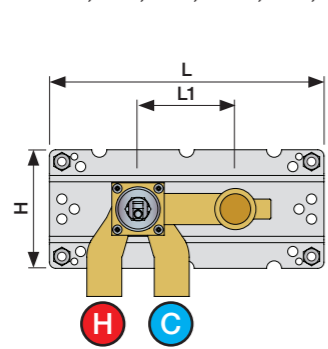

X	VR1260 + VR1400 + VR1020K
50 - 52 mm	Std.
40 - 50 mm	+10
30 - 40 mm	+20
20 - 30 mm	+30
10 - 20 mm	+40
0 - 10 mm	+50

X	VR2260 + VR1400 + VR1020K
45 - 57 mm	Std.
35 - 45 mm	+10
25 - 35 mm	+20
15 - 25 mm	+30
5 - 15 mm	+40
-5 - 5 mm	+50

	L	L1	L2	H
A	220 mm 8 1/2"	-	-	-
B	318 mm 12 1/2"	78 mm 3 1/16"	-	95 mm 3 3/4"
C	-	-	-	-
D	396 mm 15 1/2"	-	156 mm 6 1/8"	-
E	-	-	-	-

A 100, 2100, 200V, 2200V, 400V, 2400V