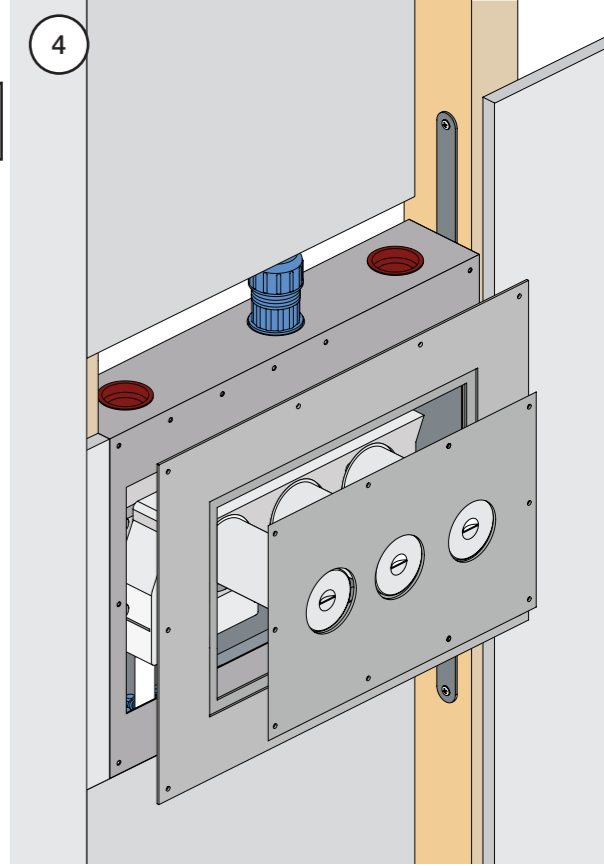

VR1020K, VR2019+, VR2119+

VR1400+

400-2400

1 Demontera sidofixturerna.  
Ta inte bort ljudisolering och Skyddskåpor.

NB.  
Boxen leveraras inte av VOLA.  
Utan köps genom ÅF eller Grossist.

Blandaren justeras ut 10 mm enligt måttskiss,  
vid vägbeklädnad under 15 mm justeras blandaren  
inte ut då blandaren är försedd med förlängningar  
+10 som standard.