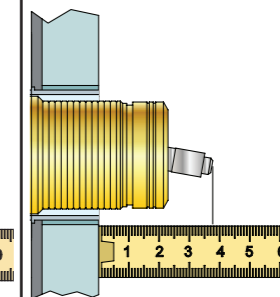

Max. 65°C, 150°F

Max.: 10 Bar/145 psi

Installasjonsexempel: 2400NV

Förlängning

T Min. 15 mm  
 Max 65 mm

Y Min. 48 mm  
 Max. 110 mm

T	Y	VR1260/2260/1400/1020K
3 - 15 mm	110 - 98 mm	Std.
15 - 25 mm	98 - 88 mm	+10 STANDARD SVERIGE
25 - 35 mm	88 - 78 mm	+20
35 - 45 mm	78 - 68 mm	+30
45 - 55 mm	68 - 58 mm	+40
55 - 65 mm	58 - 48 mm	+50

Förlängning, eftermontering

\* +10 - STANDARD SVERIGE

100 - 400:  
 62 - 0 mm

X 62 - 0 mm

2100 - 2400:

X 57 - 0 mm

X	VR1260 + VR1400 + VR1020K
50 - 52 mm	Std.
40 - 50 mm	+10
30 - 40 mm	+20
20 - 30 mm	+30
10 - 20 mm	+40
0 - 10 mm	+50

X	VR2260 + VR1400 + VR1020K
45 - 57 mm	Std.
35 - 45 mm	+10
25 - 35 mm	+20
15 - 25 mm	+30
5 - 15 mm	+40
-5 - 5 mm	+50

	L	L1	L2	H
A	220 mm 8 1/2"	-	-	-
B	318 mm 12 1/2"	78 mm 3 1/16"	-	95 mm 3 3/4"
C	-	-	-	-
D	396 mm 15 1/2"	-	156 mm 6 1/8"	-
E	-	-	-	-