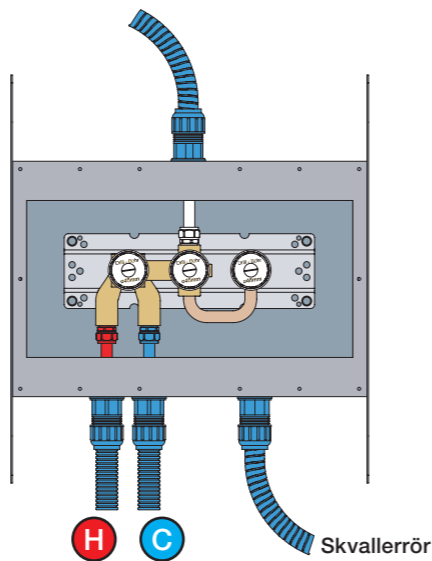

Monteringsvägledning

NB.  
 Boxen leveraras inte av VOLA.  
 Utan köps genom ÅF eller Grossist.

www.vola.com

SE\_100-2100\_V2 40998364  
 11-07-2024

Data, 3 Bar/43.5 Psi:

	l/min.	Gal/min.
100:	18,3	4.8
400V:	15,6	4.1
2100:	25,2	6.7
2400V:	22,2	5.9

Max. 65°C, 150°F

Max.: 10 Bar/145 psi

Installasjonsexempel: 2400NV

Förlängning

T Min. 15 mm  
 Max 65 mm

Y Min. 48 mm  
 Max. 110 mm

T	Y	VR1260/2260/1400/1020K
3 - 15 mm	110 - 98 mm	Std.
15 - 25 mm	98 - 88 mm	+10 STANDARD SVERIGE
25 - 35 mm	88 - 78 mm	+20
35 - 45 mm	78 - 68 mm	+30
45 - 55 mm	68 - 58 mm	+40
55 - 65 mm	58 - 48 mm	+50