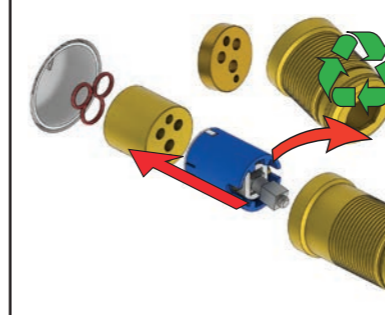

A 100, 2100, 200V, 2200V, 400V, 2400V

C 300, 2300

D 400NV, 2400NV, 400TV, 2400TV

B 100X, 2100X

E 400FV, 2400FV, 400RV, 2400RV

Montering av förlängning

VR1260+

VR2260+

VR1020K, VR2019+, VR2119+

VR1400+

400-2400

1 Demontera sidofixturerna.
Ta inte bort ljudisolering och Skyddskåpor.

NB.
Boxen levereras inte av VOLA.
Utan köps genom ÅF eller Grossist.

Blandaren justeras ut 10 mm enligt måttkiss,
vid vägbeklädnad under 15 mm justeras blandaren
inte ut då blandaren är försedd med förlängningar
+10 som standard.