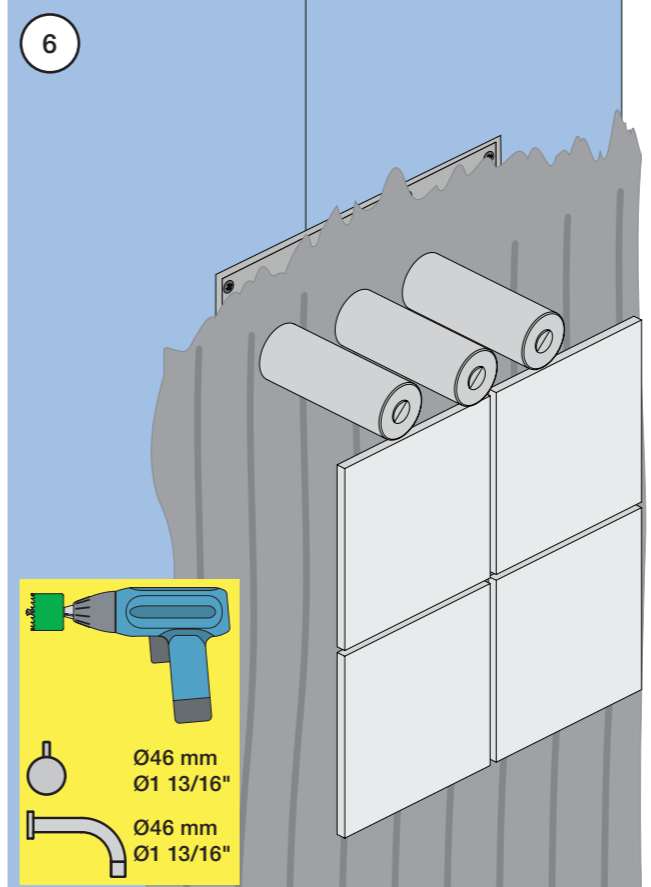

VR1020K, VR2019+, VR2119+

VR1400+

400-2400

1 Demontera sidofixturerna.
Ta inte bort ljudisolering och Skyddskåpor.

NB.
Boxen levereras inte av VOLA.
Utan köps genom ÅF eller Grossist.

Blandaren justeras ut 10 mm enligt måttkiss,
vid vägbeklädnad under 15 mm justeras blandaren
inte ut då blandaren är försedd med förlängningar
+10 som standard.