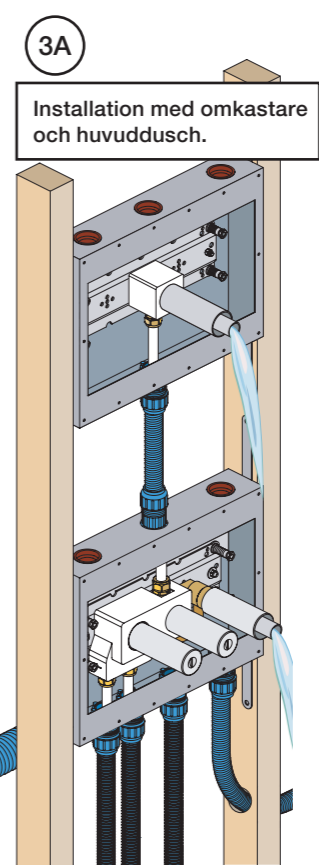

VR1020K, VR2019+, VR2119+

VR1400+

400-2400

1 Demontera sidofixturerna.
Ta inte bort ljudisolering och Skyddskåpor.

NB.
Boxen levereras inte av VOLA.
Utan köps genom ÅF eller Grossist.

Blandaren justeras ut 10 mm enligt måttkiss,
vid vägbeklädnad under 15 mm justeras blandaren
inte ut då blandaren är försedd med förlängningar
+10 som standard.

NR28: VR20, VR22, VR269, VR273, VR295, VR388, VR3279, VR3279B, VR3279C
 NR19: VR2A, VR22, VR665, VR1419
 VR277K: VR22, VR269, VR277
 VR1260: VR1259, VR1260, VR2251
 VR1400: VR21, VR23, VR406, VR1902, VR2213