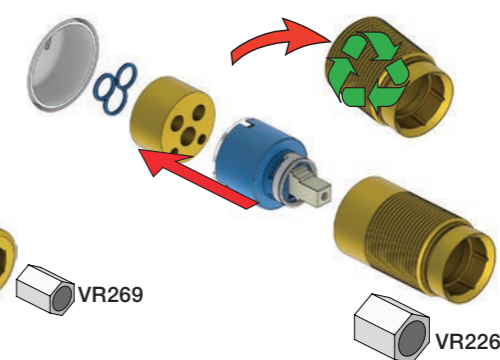

X	VR2260 + VR1400 + VR1020K
45 - 57 mm	Std.
35 - 45 mm	+10
25 - 35 mm	+20
15 - 25 mm	+30
5 - 15 mm	+40
-5 - 5 mm	+50

	L	L1	L2	H
A	220 mm 8 1/2"	-	-	-
B	318 mm 12 1/2"	78 mm 3 1/16"	-	95 mm 3 3/4"
C	-	-	-	-
D	396 mm 15 1/2"	-	156 mm 6 1/8"	-
E	-	-	-	-

A 100, 2100, 200V, 2200V, 400V, 2400V

C 300, 2300

D 400NV, 2400NV, 400TV, 2400TV

B 100X, 2100X

E 400FV, 2400FV, 400RV, 2400RV

Montering av förlängning

VR1260+

VR2260+

VR1020K, VR2019+, VR2119+

VR1400+

400-2400

1 Demontera sidofixturerna.
Ta inte bort ljudisolering och Skyddskåpor.

NB.
Boxen levereras inte av VOLA.
Utan köps genom ÅF eller Grossist.

Blandaren justeras ut 10 mm enligt måttkiss,
vid vägbeklädnad under 15 mm justeras blandaren
inte ut då blandaren är försedd med förlängningar
+10 som standard.