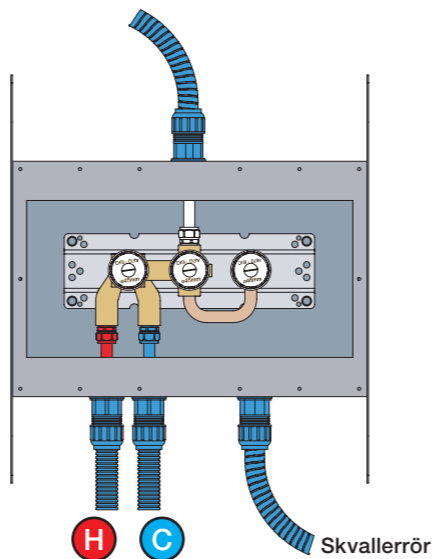

Monteringsvägledning

NB.
 Boxen leveraras inte av VOLA.
 Utan köps genom ÅF eller Grossist.

www.vola.com

SE_100-2100_V2 40998364
 11-07-2024

Data, 3 Bar/43.5 Psi:

	l/min.	Gal/min.
100:	18,3	4.8
400V:	15,6	4.1
2100:	25,2	6.7
2400V:	22,2	5.9

Max. 65°C, 150°F

Max.: 10 Bar/145 psi

Installasjonsexempel: 2400NV

Förlängning

T Min. 15 mm
 Max 65 mm

Y Min. 48 mm
 Max. 110 mm

T	Y	VR1260/2260/1400/1020K
3 - 15 mm	110 - 98 mm	Std.
15 - 25 mm	98 - 88 mm	+10 STANDARD SVERIGE
25 - 35 mm	88 - 78 mm	+20
35 - 45 mm	78 - 68 mm	+30
45 - 55 mm	68 - 58 mm	+40
55 - 65 mm	58 - 48 mm	+50