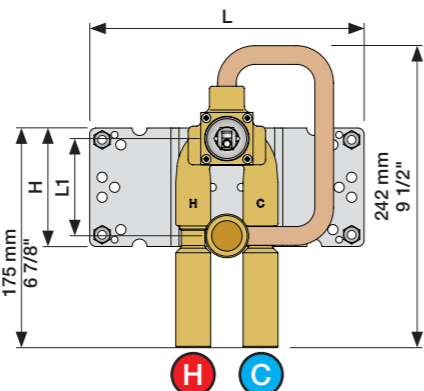

VOLA 100, 100X, 200, 200V, 300
VOLA 400DV, 400, 400V, 400N, 400NV, 400T
VOLA 400TV, 400F, 400FV, 400R, 400RV
VOLA 2100, 2100X, 2200, 2200V, 2300, 2400
VOLA 2400V, 2400N, 2400NV, 2400T, 2400TV
VOLA 2400F, 2400FV, 2400R, 2400RV

Monteringsvägledning

NB.
Boxen leveraras inte av VOLA.
Utan köps genom ÅF eller Grossist.

www.vola.com

SE_100-2100_V2 40998364
11-07-2024

Data, 3 Bar/43.5 Psi:

	l/min.	Gal/min.
100:	18,3	4.8
400V:	15,6	4.1
2100:	25,2	6.7
2400V:	22,2	5.9

Max. 65°C, 150°F

Max.: 10 Bar/145 psi

Installasjonsexempel: 2400NV

Förlängning

T Min. 15 mm
Max 65 mm

Y Min. 48 mm
Max. 110 mm

T	Y	VR1260/2260/1400/1020K
3 - 15 mm	110 - 98 mm	Std.
15 - 25 mm	98 - 88 mm	+10 STANDARD SVERIGE
25 - 35 mm	88 - 78 mm	+20
35 - 45 mm	78 - 68 mm	+30
45 - 55 mm	68 - 58 mm	+40
55 - 65 mm	58 - 48 mm	+50

Förlängning, eftermontering

* +10 - STANDARD SVERIGE

100 - 400:
62 - 0 mm

X 62 - 0 mm

2100 - 2400:

X 57 - 0 mm

X	VR1260 + VR1400 + VR1020K
50 - 52 mm	Std.
40 - 50 mm	+10
30 - 40 mm	+20
20 - 30 mm	+30
10 - 20 mm	+40
0 - 10 mm	+50

X	VR2260 + VR1400 + VR1020K
45 - 57 mm	Std.
35 - 45 mm	+10
25 - 35 mm	+20
15 - 25 mm	+30
5 - 15 mm	+40
-5 - 5 mm	+50

	L	L1	L2	H
A	220 mm 8 1/2"	-	-	-
B	318 mm 12 1/2"	78 mm 3 1/16"	-	95 mm 3 3/4"
C	-	-	-	-
D	396 mm 15 1/2"	-	156 mm 6 1/8"	-
E	-	-	-	-

C 300, 2300

Montering av förlängning