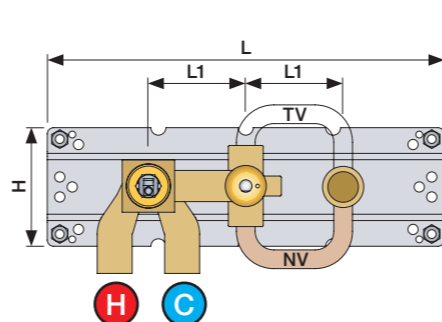

D 400NV, 2400NV, 400TV, 2400TV