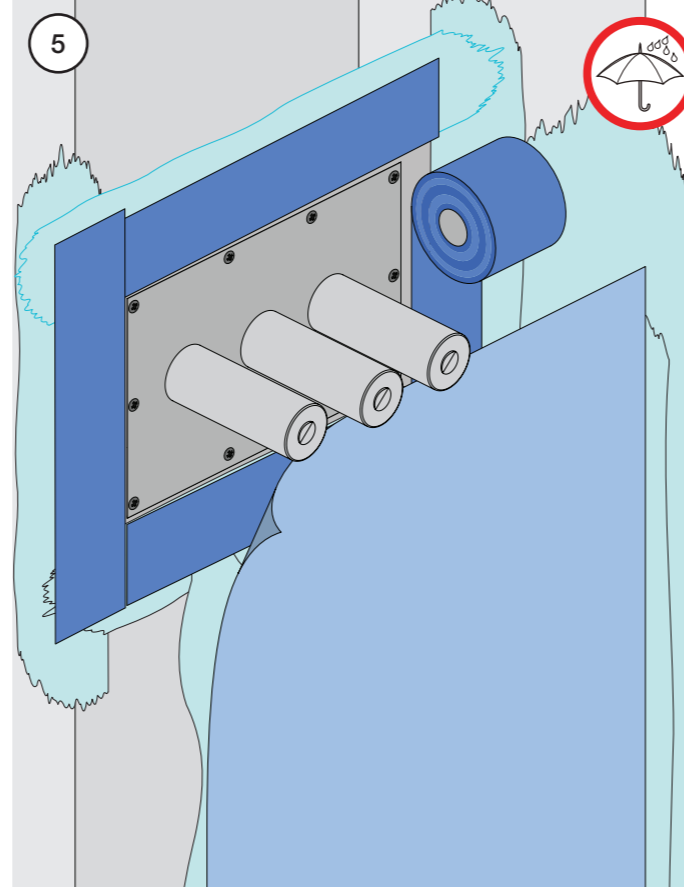

VR1020K, VR2019+, VR2119+

VR1400+

400-2400

1 Demontera sidofixturerna.
Ta inte bort ljudisolering och Skyddskåpor.

NB.
Boxen levereras inte av VOLA.
Utan köps genom ÅF eller Grossist.

Blandaren justeras ut 10 mm enligt måttkiss,
vid vägbeklädnad under 15 mm justeras blandaren
inte ut då blandaren är försedd med förlängningar
+10 som standard.