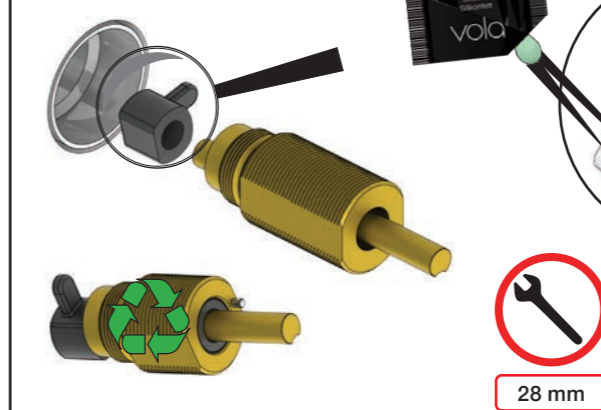

A 100, 2100, 200V, 2200V, 400V, 2400V

C 300, 2300

D 400NV, 2400NV, 400TV, 2400TV

B 100X, 2100X

E 400FV, 2400FV, 400RV, 2400RV

Montering av förlängning

VR1260+

VR2260+

VR1020K, VR2019+, VR2119+

VR1400+

400-2400

1 Demontera sidofixturerna.
Ta inte bort ljudisolering och Skyddskåpor.

NB.
Boxen levereras inte av VOLA.
Utan köps genom ÅF eller Grossist.

Blandaren justeras ut 10 mm enligt måttkiss,
vid vägbeklädnad under 15 mm justeras blandaren
inte ut då blandaren är försedd med förlängningar
+10 som standard.