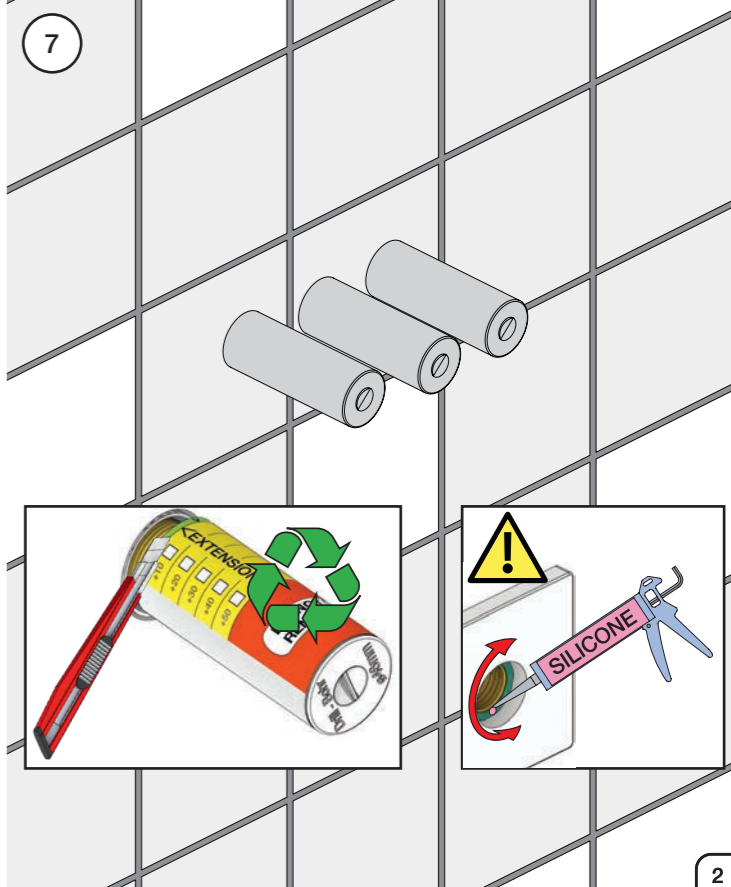

VR1020K, VR2019+, VR2119+

VR1400+

400-2400

1 Demontera sidofixturerna.
Ta inte bort ljudisolering och Skyddskåpor.

NB.
Boxen levereras inte av VOLA.
Utan köps genom ÅF eller Grossist.

Blandaren justeras ut 10 mm enligt måttkiss,
vid vägbeklädnad under 15 mm justeras blandaren
inte ut då blandaren är försedd med förlängningar
+10 som standard.