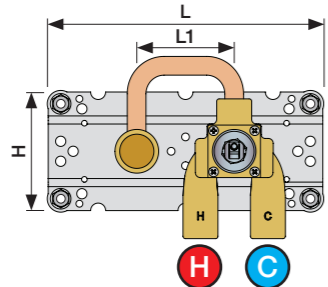

X	VR2260 + VR1400 + VR1020K
45 - 57 mm	Std.
35 - 45 mm	+10
25 - 35 mm	+20
15 - 25 mm	+30
5 - 15 mm	+40
-5 - 5 mm	+50

	L	L1	L2	H
A	220 mm 8 1/2"	-	-	-
B	318 mm 12 1/2"	78 mm 3 1/16"	-	95 mm 3 3/4"
C	-	-	-	-
D	396 mm 15 1/2"	-	156 mm 6 1/8"	-
E	-	-	-	-

A 100, 2100, 200V, 2200V, 400V, 2400V

C 300, 2300

D 400NV, 2400NV, 400TV, 2400TV

B 100X, 2100X

E 400FV, 2400FV, 400RV, 2400RV

Montering av förlängning

VR1260+

VR2260+

VR1020K, VR2019+, VR2119+

VR1400+

400-2400

1 Demontera sidofixturerna.
Ta inte bort ljudisolering och Skyddskåpor.

NB.
Boxen levereras inte av VOLA.
Utan köps genom ÅF eller Grossist.

Blandaren justeras ut 10 mm enligt måttkiss,
vid vägbeklädnad under 15 mm justeras blandaren
inte ut då blandaren är försedd med förlängningar
+10 som standard.