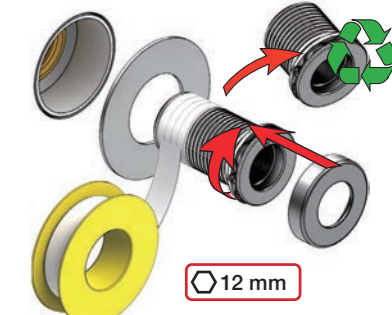

X	VR2260 + VR1400 + VR1020K
45 - 57 mm	Std.
35 - 45 mm	+10
25 - 35 mm	+20
15 - 25 mm	+30
5 - 15 mm	+40
-5 - 5 mm	+50

	L	L1	L2	H
A	220 mm 8 1/2"	-	-	-
B	318 mm 12 1/2"	78 mm 3 1/16"	-	95 mm 3 3/4"
C	-	-	-	-
D	396 mm 15 1/2"	-	156 mm 6 1/8"	-
E	-	-	-	-

A 100, 2100, 200V, 2200V, 400V, 2400V

C 300, 2300

D 400NV, 2400NV, 400TV, 2400TV

B 100X, 2100X

E 400FV, 2400FV, 400RV, 2400RV

Montering av förlängning

VR1260+

VR2260+

VR1020K, VR2019+, VR2119+

VR1400+

400-2400

1 Demontera sidofixturerna.
Ta inte bort ljudisolering och Skyddskåpor.

NB.
Boxen levereras inte av VOLA.
Utan köps genom ÅF eller Grossist.

Blandaren justeras ut 10 mm enligt måttkiss,
vid vägbeklädnad under 15 mm justeras blandaren
inte ut då blandaren är försedd med förlängningar
+10 som standard.