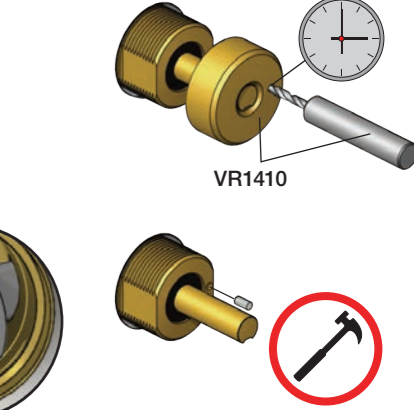

X	VR2260 + VR1400 + VR1020K
45 - 57 mm	Std.
35 - 45 mm	+10
25 - 35 mm	+20
15 - 25 mm	+30
5 - 15 mm	+40
-5 - 5 mm	+50

	L	L1	L2	H
A	220 mm 8 1/2"	-	-	-
B	318 mm 12 1/2"	78 mm 3 1/16"	-	95 mm 3 3/4"
C	-	-	-	-
D	396 mm 15 1/2"	-	156 mm 6 1/8"	-
E	-	-	-	-

A 100, 2100, 200V, 2200V, 400V, 2400V

C 300, 2300

D 400NV, 2400NV, 400TV, 2400TV

B 100X, 2100X

E 400FV, 2400FV, 400RV, 2400RV

Montering av förlängning

VR1260+

VR2260+

VR1020K, VR2019+, VR2119+

VR1400+

400-2400

1 Demontera sidofixturerna.
Ta inte bort ljudisolering och Skyddskåpor.

NB.
Boxen levereras inte av VOLA.
Utan köps genom ÅF eller Grossist.

Blandaren justeras ut 10 mm enligt måttkiss,
vid vägbeklädnad under 15 mm justeras blandaren
inte ut då blandaren är försedd med förlängningar
+10 som standard.