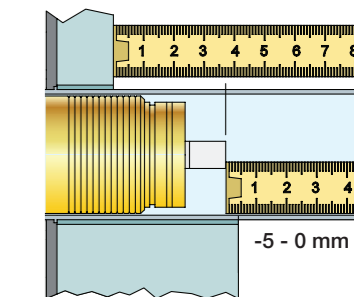

Max. 65°C, 150°F

Max.: 10 Bar/145 psi

Installasjonsexempel: 2400NV

Förlängning

T Min. 15 mm
 Max 65 mm

Y Min. 48 mm
 Max. 110 mm

T	Y	VR1260/2260/1400/1020K
3 - 15 mm	110 - 98 mm	Std.
15 - 25 mm	98 - 88 mm	+10 STANDARD SVERIGE
25 - 35 mm	88 - 78 mm	+20
35 - 45 mm	78 - 68 mm	+30
45 - 55 mm	68 - 58 mm	+40
55 - 65 mm	58 - 48 mm	+50

Förlängning, eftermontering

* +10 - STANDARD SVERIGE

100 - 400:
 62 - 0 mm

X 62 - 0 mm

2100 - 2400:

X 57 - 0 mm

X	VR1260 + VR1400 + VR1020K
50 - 52 mm	Std.
40 - 50 mm	+10
30 - 40 mm	+20
20 - 30 mm	+30
10 - 20 mm	+40
0 - 10 mm	+50

X	VR2260 + VR1400 + VR1020K
45 - 57 mm	Std.
35 - 45 mm	+10
25 - 35 mm	+20
15 - 25 mm	+30
5 - 15 mm	+40
-5 - 5 mm	+50

	L	L1	L2	H
A	220 mm 8 1/2"	-	-	-
B	318 mm 12 1/2"	78 mm 3 1/16"	-	95 mm 3 3/4"
C	-	-	-	-
D	396 mm 15 1/2"	-	156 mm 6 1/8"	-
E	-	-	-	-