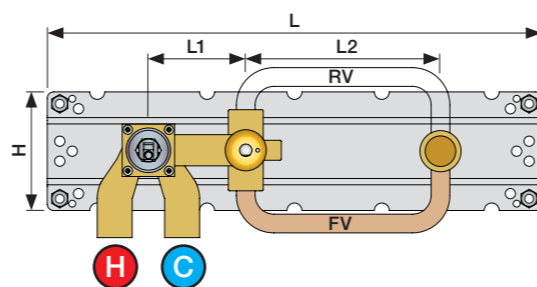

X	VR2260 + VR1400 + VR1020K
45 - 57 mm	Std.
35 - 45 mm	+10
25 - 35 mm	+20
15 - 25 mm	+30
5 - 15 mm	+40
-5 - 5 mm	+50

	L	L1	L2	H
A	220 mm 8 1/2"	-	-	-
B	318 mm 12 1/2"	78 mm 3 1/16"	-	95 mm 3 3/4"
C	-	-	-	-
D	396 mm 15 1/2"	-	156 mm 6 1/8"	-
E	-	-	-	-

A 100, 2100, 200V, 2200V, 400V, 2400V

C 300, 2300

D 400NV, 2400NV, 400TV, 2400TV

B 100X, 2100X

E 400FV, 2400FV, 400RV, 2400RV

Montering av förlängning

VR1260+

VR2260+

VR1020K, VR2019+, VR2119+

VR1400+

400-2400

1 Demontera sidofixturerna.
Ta inte bort ljudisolering och Skyddskåpor.

NB.
Boxen levereras inte av VOLA.
Utan köps genom ÅF eller Grossist.

Blandaren justeras ut 10 mm enligt måttkiss,
vid vägbeklädnad under 15 mm justeras blandaren
inte ut då blandaren är försedd med förlängningar
+10 som standard.