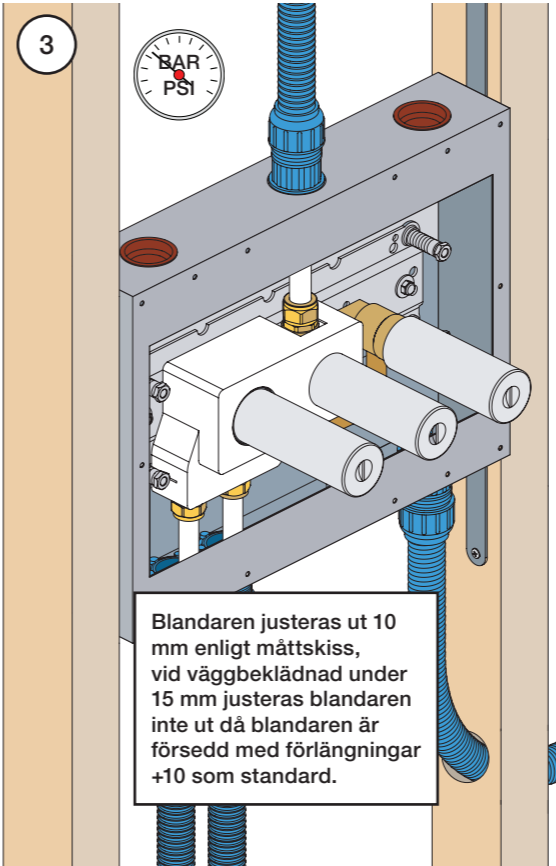

VR1020K, VR2019+, VR2119+

VR1400+

400-2400

1 Demontera sidofixturerna.
Ta inte bort ljudisolering och Skyddskåpor.

NB.
Boxen levereras inte av VOLA.
Utan köps genom ÅF eller Grossist.

Blandaren justeras ut 10 mm enligt måttkiss,
vid vägbeklädnad under 15 mm justeras blandaren
inte ut då blandaren är försedd med förlängningar
+10 som standard.