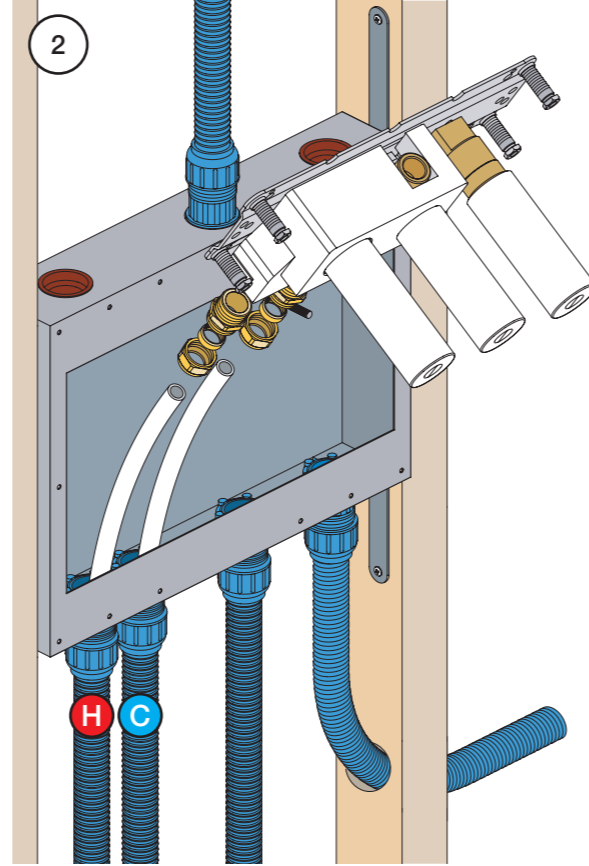

VR1020K, VR2019+, VR2119+

VR1400+

400-2400

1 Demontera sidofixturerna.
Ta inte bort ljudisolering och Skyddskåpor.

NB.
Boxen levereras inte av VOLA.
Utan köps genom ÅF eller Grossist.

Blandaren justeras ut 10 mm enligt måttkiss,
vid vägbeklädnad under 15 mm justeras blandaren
inte ut då blandaren är försedd med förlängningar
+10 som standard.