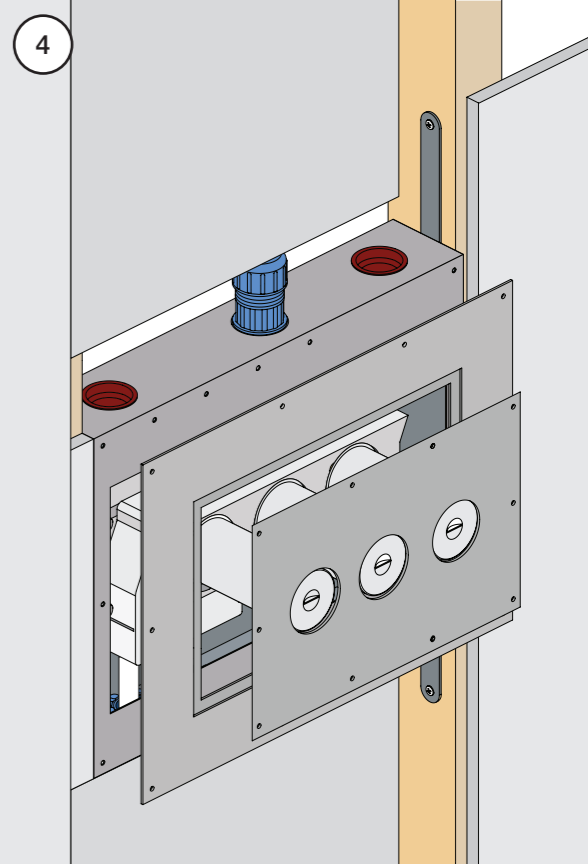

VR1020K, VR2019+, VR2119+

VR1400+

400-2400

1 Demontera sidofixturerna.
Ta inte bort ljudisolering och Skyddskåpor.

NB.
Boxen levereras inte av VOLA.
Utan köps genom ÅF eller Grossist.

Blandaren justeras ut 10 mm enligt måttkiss,
vid vägbeklädnad under 15 mm justeras blandaren
inte ut då blandaren är försedd med förlängningar
+10 som standard.