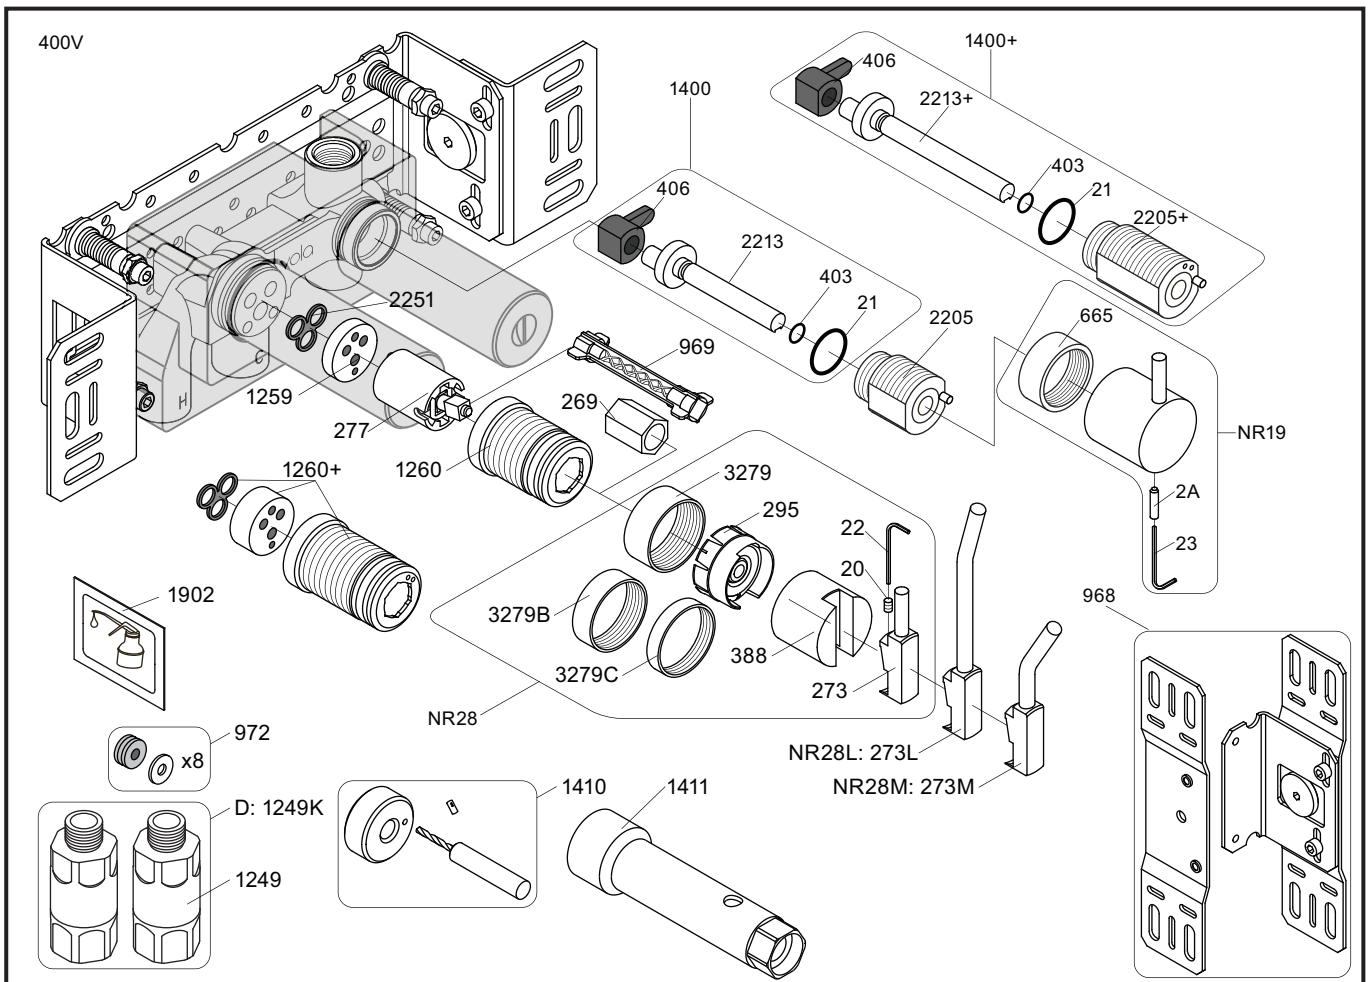

X	VR2260 + VR1400 + VR1020K
45 - 57 mm	Std.
35 - 45 mm	+10
25 - 35 mm	+20
15 - 25 mm	+30
5 - 15 mm	+40
-5 - 5 mm	+50

	L	L1	L2	H
A	220 mm 8 1/2"	-	-	-
B	318 mm 12 1/2"	78 mm 3 1/16"	-	95 mm 3 3/4"
C	-	-	-	-
D	396 mm 15 1/2"	-	156 mm 6 1/8"	-
E	-	-	-	-

VR1020K, VR2019+, VR2119+

VR1400+

400-2400

1 Demontera sidofixturerna.
Ta inte bort ljudisolering och Skyddskåpor.

NB.
Boxen levereras inte av VOLA.
Utan köps genom ÅF eller Grossist.

Blandaren justeras ut 10 mm enligt måttkiss,
vid vägbeklädnad under 15 mm justeras blandaren
inte ut då blandaren är försedd med förlängningar
+10 som standard.