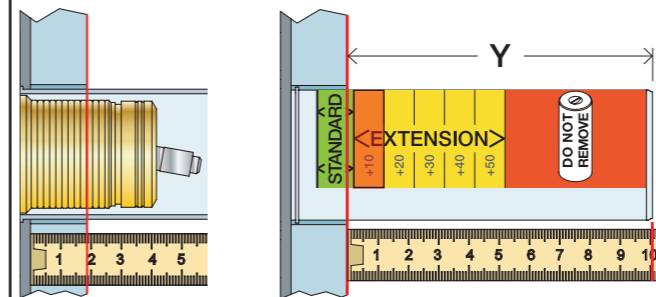

Max. 65°C, 150°F

Max.: 10 Bar/145 psi

Installasjonsexempel: 2400NV

Förlängning

T Min. 15 mm
 Max 65 mm

Y Min. 48 mm
 Max. 110 mm

T	Y	VR1260/2260/1400/1020K
3 - 15 mm	110 - 98 mm	Std.
15 - 25 mm	98 - 88 mm	+10 STANDARD SVERIGE
25 - 35 mm	88 - 78 mm	+20
35 - 45 mm	78 - 68 mm	+30
45 - 55 mm	68 - 58 mm	+40
55 - 65 mm	58 - 48 mm	+50

X	VR2260 + VR1400 + VR1020K
45 - 57 mm	Std.
35 - 45 mm	+10
25 - 35 mm	+20
15 - 25 mm	+30
5 - 15 mm	+40
-5 - 5 mm	+50

	L	L1	L2	H
A	220 mm 8 1/2"	-	-	-
B	318 mm 12 1/2"	78 mm 3 1/16"	-	95 mm 3 3/4"
C	-	-	-	-
D	396 mm 15 1/2"	-	156 mm 6 1/8"	-
E	-	-	-	-