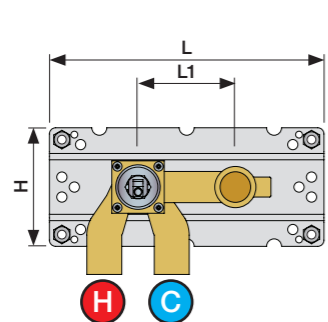

X	VR1260 + VR1400 + VR1020K
50 - 52 mm	Std.
40 - 50 mm	+10
30 - 40 mm	+20
20 - 30 mm	+30
10 - 20 mm	+40
0 - 10 mm	+50

X	VR2260 + VR1400 + VR1020K
45 - 57 mm	Std.
35 - 45 mm	+10
25 - 35 mm	+20
15 - 25 mm	+30
5 - 15 mm	+40
-5 - 5 mm	+50

	L	L1	L2	H
A	220 mm 8 1/2"	-	-	-
B	318 mm 12 1/2"	78 mm 3 1/16"	-	95 mm 3 3/4"
C	-	-	-	-
D	396 mm 15 1/2"	-	156 mm 6 1/8"	-
E	-	-	-	-

A 100, 2100, 200V, 2200V, 400V, 2400V