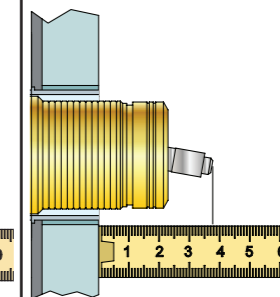

Max. 65°C, 150°F

Max.: 10 Bar/145 psi

Installasjonsexempel: 2400NV

Förlängning

T Min. 15 mm
 Max 65 mm

Y Min. 48 mm
 Max. 110 mm

T	Y	VR1260/2260/1400/1020K
3 - 15 mm	110 - 98 mm	Std.
15 - 25 mm	98 - 88 mm	+10 STANDARD SVERIGE
25 - 35 mm	88 - 78 mm	+20
35 - 45 mm	78 - 68 mm	+30
45 - 55 mm	68 - 58 mm	+40
55 - 65 mm	58 - 48 mm	+50

Förlängning, eftermontering

* +10 - STANDARD SVERIGE

100 - 400:
 62 - 0 mm

X 62 - 0 mm

2100 - 2400:

X 57 - 0 mm

X	VR1260 + VR1400 + VR1020K
50 - 52 mm	Std.
40 - 50 mm	+10
30 - 40 mm	+20
20 - 30 mm	+30
10 - 20 mm	+40
0 - 10 mm	+50

X	VR2260 + VR1400 + VR1020K
45 - 57 mm	Std.
35 - 45 mm	+10
25 - 35 mm	+20
15 - 25 mm	+30
5 - 15 mm	+40
-5 - 5 mm	+50

	L	L1	L2	H
A	220 mm 8 1/2"	-	-	-
B	318 mm 12 1/2"	78 mm 3 1/16"	-	95 mm 3 3/4"
C	-	-	-	-
D	396 mm 15 1/2"	-	156 mm 6 1/8"	-
E	-	-	-	-