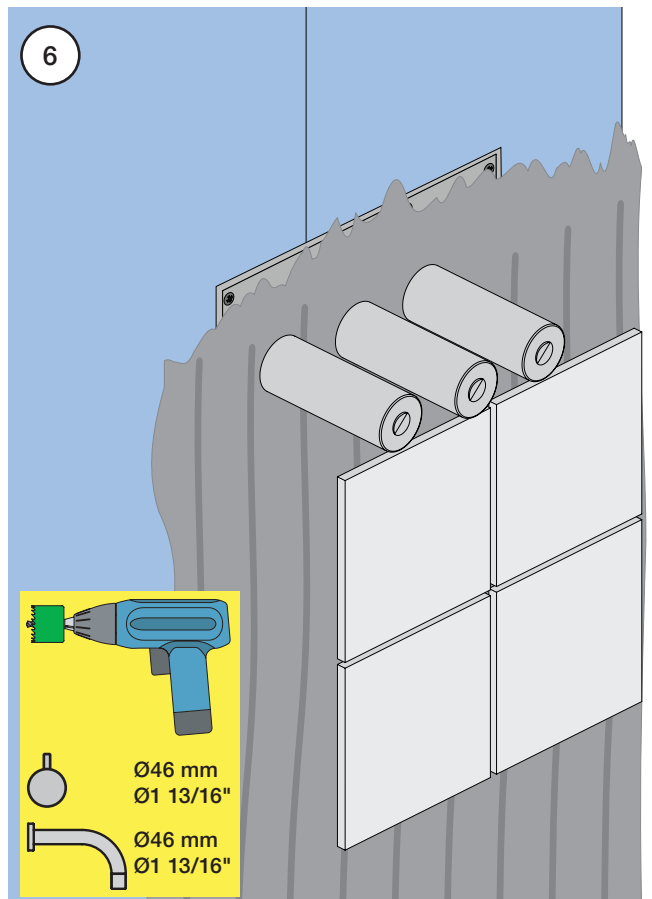

VR1020K, VR2019+, VR2119+

VR1400+

400-2400

1 Demontera sidofixturerna.
Ta inte bort ljudisolering och Skyddskåpor.

NB.
Boxen levereras inte av VOLA.
Utan köps genom ÅF eller Grossist.

Blandaren justeras ut 10 mm enligt måttskiss,
vid väggbeklädnad under 15 mm justeras blandaren
inte ut då blandaren är försedd med förlängningar
+10 som standard.