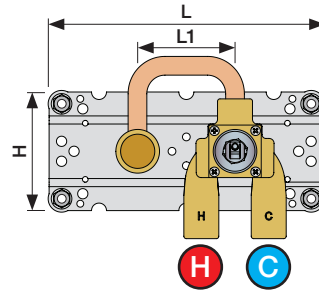

X	VR2260 + VR1400 + VR1020K
45 - 57 mm	Std.
35 - 45 mm	+10
25 - 35 mm	+20
15 - 25 mm	+30
5 - 15 mm	+40
-5 - 5 mm	+50

	L	L1	L2	H
A	220 mm 8 1/2"			
B	318 mm 12 1/2"	78 mm 3 1/16"		95 mm 3 3/4"
C				
D				
E	396 mm 15 1/2"		156 mm 6 1/8"	

A 100, 2100, 200V, 2200V, 400V, 2400V

C 300, 2300

D 400NV, 2400NV, 400TV, 2400TV

E 400FV, 2400FV, 400RV, 2400RV

B 100X, 2100X

Montering av förlängning

VR1260+

VR2260+

VR1020K, VR2019+, VR2119+

VR1400+

400-2400

1 Demontera sidofixturerna.
Ta inte bort ljudisolering och Skyddskåpor.

NB.
Boxen levereras inte av VOLA.
Utan köps genom ÅF eller Grossist.

Blandaren justeras ut 10 mm enligt måttskiss,
vid väggbeklädnad under 15 mm justeras blandaren
inte ut då blandaren är försedd med förlängningar
+10 som standard.