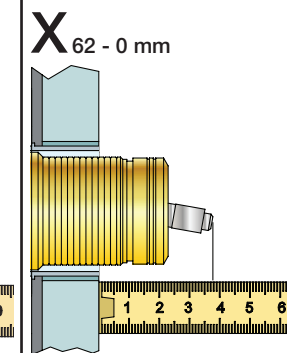

Max. 65°C, 150°F

Max.: 10 Bar/145 psi

Installasjonsexempel: 2400NV

Förlängning

T Min. 15 mm
 Max 65 mm

Y Min. 48 mm
 Max. 110 mm

T	Y	VR1260/2260/1400/1020K
3 - 15 mm	110 - 98 mm	Std.
15 - 25 mm	98 - 88 mm	+10 STANDARD SVERIGE
25 - 35 mm	88 - 78 mm	+20
35 - 45 mm	78 - 68 mm	+30
45 - 55 mm	68 - 58 mm	+40
55 - 65 mm	58 - 48 mm	+50

Förlängning, eftermontering

* +10 - STANDARD SVERIGE

100 - 400:
 62 - 0 mm

2100 - 2400:

X	VR1260 + VR1400 + VR1020K
50 - 52 mm	Std.
40 - 50 mm	+10
30 - 40 mm	+20
20 - 30 mm	+30
10 - 20 mm	+40
0 - 10 mm	+50

X	VR2260 + VR1400 + VR1020K
45 - 57 mm	Std.
35 - 45 mm	+10
25 - 35 mm	+20
15 - 25 mm	+30
5 - 15 mm	+40
-5 - 5 mm	+50

	L	L1	L2	H
A	220 mm 8 1/2"			
B	318 mm 12 1/2"	78 mm 3 1/16"		95 mm 3 3/4"
C				
D				
E	396 mm 15 1/2"		156 mm 6 1/8"	