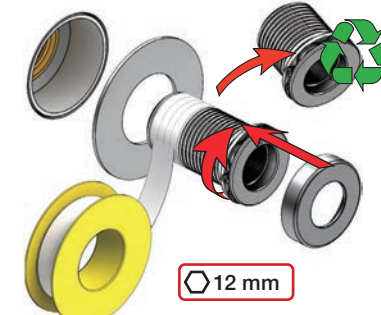

X	VR2260 + VR1400 + VR1020K
45 - 57 mm	Std.
35 - 45 mm	+10
25 - 35 mm	+20
15 - 25 mm	+30
5 - 15 mm	+40
-5 - 5 mm	+50

	L	L1	L2	H
A	220 mm 8 1/2"			
B	318 mm 12 1/2"	78 mm 3 1/16"		95 mm 3 3/4"
C				
D				
E	396 mm 15 1/2"		156 mm 6 1/8"	

A 100, 2100, 200V, 2200V, 400V, 2400V

C 300, 2300

D 400NV, 2400NV, 400TV, 2400TV

E 400FV, 2400FV, 400RV, 2400RV

B 100X, 2100X

Montering av förlängning

VR1260+

VR2260+

VR1020K, VR2019+, VR2119+

VR1400+

400-2400

1 Demontera sidofixturerna.
Ta inte bort ljudisolering och Skyddskåpor.

NB.
Boxen levereras inte av VOLA.
Utan köps genom ÅF eller Grossist.

Blandaren justeras ut 10 mm enligt måttskiss,
vid väggbeklädnad under 15 mm justeras blandaren
inte ut då blandaren är försedd med förlängningar
+10 som standard.