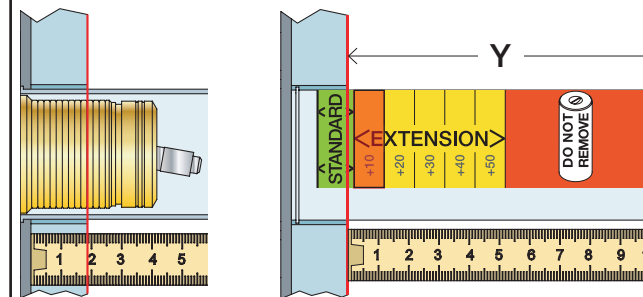

Max. 65°C, 150°F

Max.: 10 Bar/145 psi

Installasjonsexempel: 2400NV

Förlängning

T Min. 15 mm
 Max 65 mm

Y Min. 48 mm
 Max. 110 mm

T	Y	VR1260/2260/1400/1020K
3 - 15 mm	110 - 98 mm	Std.
15 - 25 mm	98 - 88 mm	+10 STANDARD SVERIGE
25 - 35 mm	88 - 78 mm	+20
35 - 45 mm	78 - 68 mm	+30
45 - 55 mm	68 - 58 mm	+40
55 - 65 mm	58 - 48 mm	+50

X	VR2260 + VR1400 + VR1020K
45 - 57 mm	Std.
35 - 45 mm	+10
25 - 35 mm	+20
15 - 25 mm	+30
5 - 15 mm	+40
-5 - 5 mm	+50

	L	L1	L2	H
A	220 mm 8 1/2"			
B	318 mm 12 1/2"	78 mm 3 1/16"		95 mm 3 3/4"
C				
D				
E	396 mm 15 1/2"		156 mm 6 1/8"	