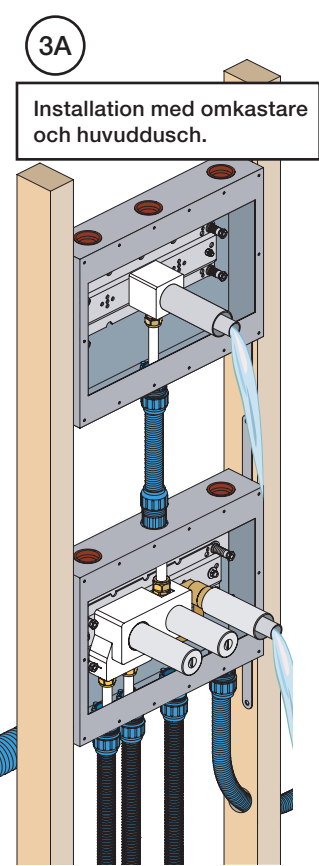

VR1020K, VR2019+, VR2119+

VR1400+

400-2400

1 Demontera sidofixturerna.
Ta inte bort ljudisolering och Skyddskåpor.

NB.
Boxen levereras inte av VOLA.
Utan köps genom ÅF eller Grossist.

Blandaren justeras ut 10 mm enligt måttskiss,
vid väggbeklädnad under 15 mm justeras blandaren
inte ut då blandaren är försedd med förlängningar
+10 som standard.

- NR28: VR20, VR22, VR269, VR273, VR295, VR388, VR3279, VR3279B, VR3279C
 NR19: VR2A, VR22, VR665, VR1419
 VR277K: VR22, VR269, VR277
 VR1260: VR1259, VR1260, VR2251
 VR1400: VR21, VR23, VR406, VR1902, VR2213