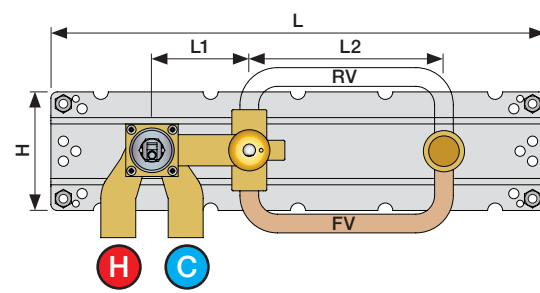

X	VR2260 + VR1400 + VR1020K
45 - 57 mm	Std.
35 - 45 mm	+10
25 - 35 mm	+20
15 - 25 mm	+30
5 - 15 mm	+40
-5 - 5 mm	+50

	L	L1	L2	H
A	220 mm 8 1/2"			
B	318 mm 12 1/2"	78 mm 3 1/16"		95 mm 3 3/4"
C				
D				
E	396 mm 15 1/2"		156 mm 6 1/8"	

A 100, 2100, 200V, 2200V, 400V, 2400V

C 300, 2300

D 400NV, 2400NV, 400TV, 2400TV

E 400FV, 2400FV, 400RV, 2400RV

B 100X, 2100X

Montering av förlängning

VR1260+

VR2260+

VR1020K, VR2019+, VR2119+

VR1400+

400-2400

1 Demontera sidofixturerna.
Ta inte bort ljudisolering och Skyddskåpor.

NB.
Boxen levereras inte av VOLA.
Utan köps genom ÅF eller Grossist.

Blandaren justeras ut 10 mm enligt måttskiss,
vid väggbeklädnad under 15 mm justeras blandaren
inte ut då blandaren är försedd med förlängningar
+10 som standard.