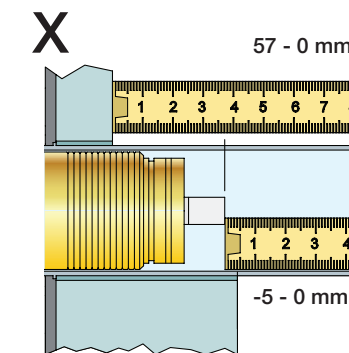

Max. 65°C, 150°F

Max.: 10 Bar/145 psi

Installasjonsexempel: 2400NV

Förlängning

T Min. 15 mm
 Max 65 mm

Y Min. 48 mm
 Max. 110 mm

T	Y	VR1260/2260/1400/1020K
3 - 15 mm	110 - 98 mm	Std.
15 - 25 mm	98 - 88 mm	+10 STANDARD SVERIGE
25 - 35 mm	88 - 78 mm	+20
35 - 45 mm	78 - 68 mm	+30
45 - 55 mm	68 - 58 mm	+40
55 - 65 mm	58 - 48 mm	+50

Förlängning, eftermontering

* +10 - STANDARD SVERIGE

100 - 400:
 62 - 0 mm

2100 - 2400:

X	VR1260 + VR1400 + VR1020K
50 - 52 mm	Std.
40 - 50 mm	+10
30 - 40 mm	+20
20 - 30 mm	+30
10 - 20 mm	+40
0 - 10 mm	+50

X	VR2260 + VR1400 + VR1020K
45 - 57 mm	Std.
35 - 45 mm	+10
25 - 35 mm	+20
15 - 25 mm	+30
5 - 15 mm	+40
-5 - 5 mm	+50

	L	L1	L2	H
A	220 mm 8 1/2"			
B	318 mm 12 1/2"	78 mm 3 1/16"		95 mm 3 3/4"
C				
D				
E	396 mm 15 1/2"		156 mm 6 1/8"	