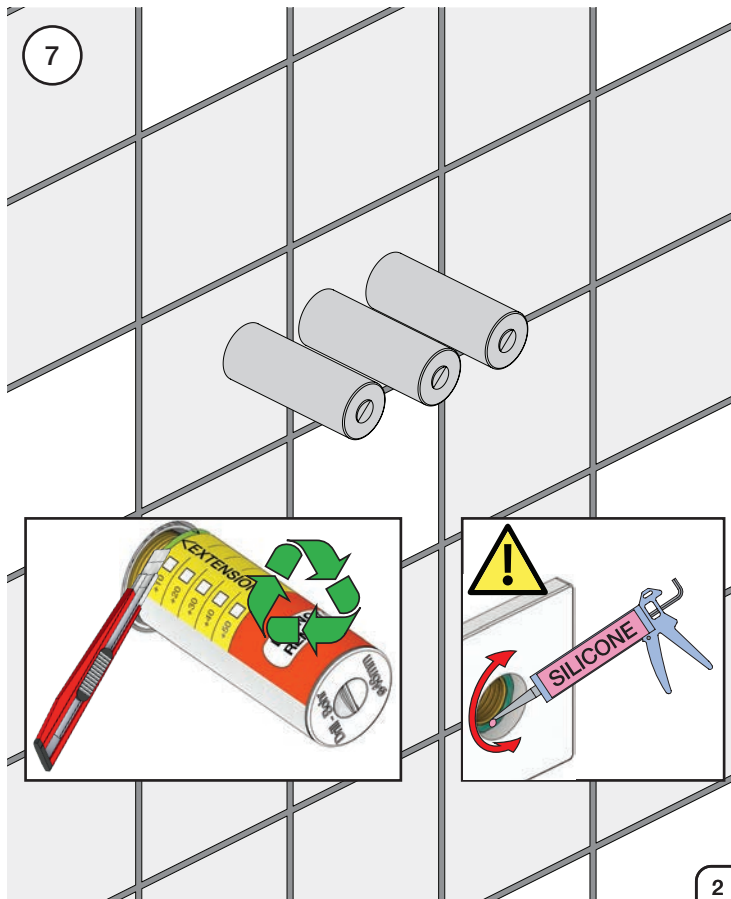

VR1020K, VR2019+, VR2119+

VR1400+

400-2400

1 Demontera sidofixturerna.
Ta inte bort ljudisolering och Skyddskåpor.

NB.
Boxen levereras inte av VOLA.
Utan köps genom ÅF eller Grossist.

Blandaren justeras ut 10 mm enligt måttskiss,
vid väggbeklädnad under 15 mm justeras blandaren
inte ut då blandaren är försedd med förlängningar
+10 som standard.