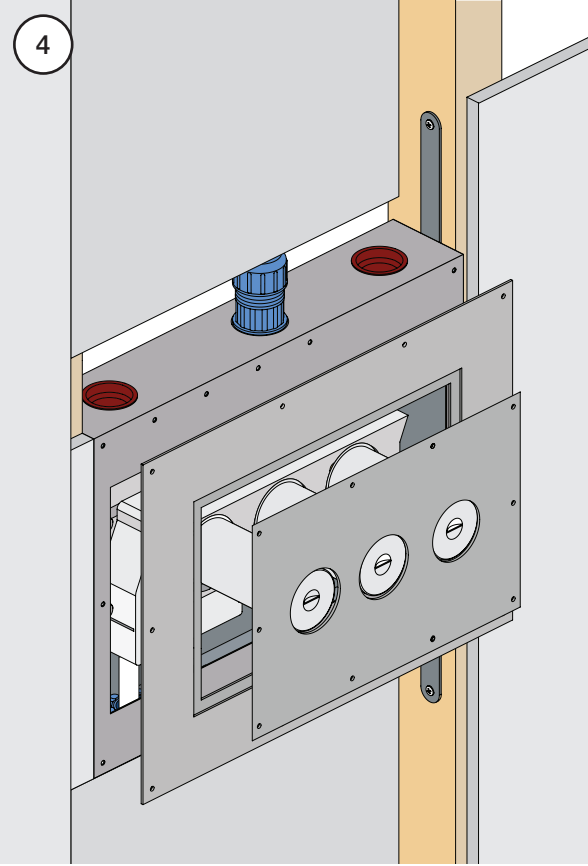

VR1020K, VR2019+, VR2119+

VR1400+

400-2400

1 Demontera sidofixturerna.
Ta inte bort ljudisolering och Skyddskåpor.

NB.
Boxen levereras inte av VOLA.
Utan köps genom ÅF eller Grossist.

Blandaren justeras ut 10 mm enligt måttskiss,
vid väggbeklädnad under 15 mm justeras blandaren
inte ut då blandaren är försedd med förlängningar
+10 som standard.