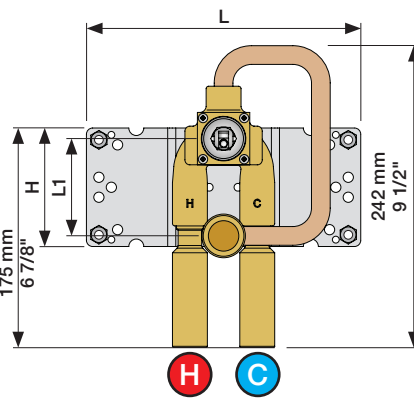

VOLA 100, 100X, 200, 200V, 300
VOLA 400DV, 400, 400V, 400N, 400NV, 400T
VOLA 400TV, 400F, 400FV, 400R, 400RV
VOLA 2100, 2100X, 2200, 2200V, 2300, 2400
VOLA 2400V, 2400N, 2400NV, 2400T, 2400TV
VOLA 2400F, 2400FV, 2400R, 2400RV

Monteringsvägledning

NB.
Boxen leveraras inte av VOLA.
Utan köps genom ÅF eller Grossist.

www.vola.com

SE_100-2100_V2 40998364
11-07-2024

Data, 3 Bar/43.5 Psi:

	l/min.	Gal/min.
100:	18,3	4.8
400V:	15,6	4.1
2100:	25,2	6.7
2400V:	22,2	5.9

Max. 65°C, 150°F

Max.: 10 Bar/145 psi

Installasjonsexempel: 2400NV

Förlängning

T Min. 15 mm
Max 65 mm

Y Min. 48 mm
Max. 110 mm

T	Y	VR1260/2260/1400/1020K
3 - 15 mm	110 - 98 mm	Std.
15 - 25 mm	98 - 88 mm	+10 STANDARD SVERIGE
25 - 35 mm	88 - 78 mm	+20
35 - 45 mm	78 - 68 mm	+30
45 - 55 mm	68 - 58 mm	+40
55 - 65 mm	58 - 48 mm	+50

Förlängning, eftermontering

* +10 - STANDARD SVERIGE

100 - 400:
62 - 0 mm

2100 - 2400:

X	VR1260 + VR1400 + VR1020K
50 - 52 mm	Std.
40 - 50 mm	+10
30 - 40 mm	+20
20 - 30 mm	+30
10 - 20 mm	+40
0 - 10 mm	+50

X	VR2260 + VR1400 + VR1020K
45 - 57 mm	Std.
35 - 45 mm	+10
25 - 35 mm	+20
15 - 25 mm	+30
5 - 15 mm	+40
-5 - 5 mm	+50

	L	L1	L2	H
A	220 mm 8 1/2"			
B	318 mm 12 1/2"	78 mm 3 1/16"		95 mm 3 3/4"
C				
D				
E	396 mm 15 1/2"		156 mm 6 1/8"	

C 300, 2300

Montering av förlängning