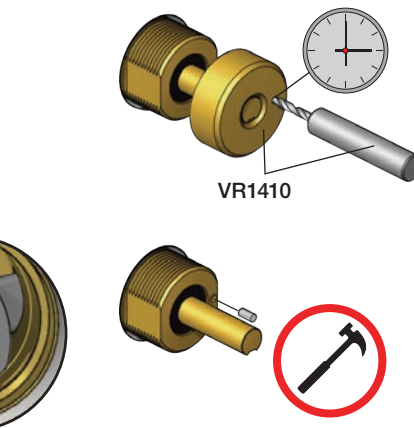

X	VR2260 + VR1400 + VR1020K
45 - 57 mm	Std.
35 - 45 mm	+10
25 - 35 mm	+20
15 - 25 mm	+30
5 - 15 mm	+40
-5 - 5 mm	+50

	L	L1	L2	H
A	220 mm 8 1/2"			
B	318 mm 12 1/2"	78 mm 3 1/16"		95 mm 3 3/4"
C				
D				
E	396 mm 15 1/2"		156 mm 6 1/8"	

A 100, 2100, 200V, 2200V, 400V, 2400V

C 300, 2300

D 400NV, 2400NV, 400TV, 2400TV

E 400FV, 2400FV, 400RV, 2400RV

B 100X, 2100X

Montering av förlängning

VR1260+

VR2260+

VR1020K, VR2019+, VR2119+

VR1400+

400-2400

1 Demontera sidofixturerna.
Ta inte bort ljudisolering och Skyddskåpor.

NB.
Boxen levereras inte av VOLA.
Utan köps genom ÅF eller Grossist.

Blandaren justeras ut 10 mm enligt måttskiss,
vid väggbeklädnad under 15 mm justeras blandaren
inte ut då blandaren är försedd med förlängningar
+10 som standard.