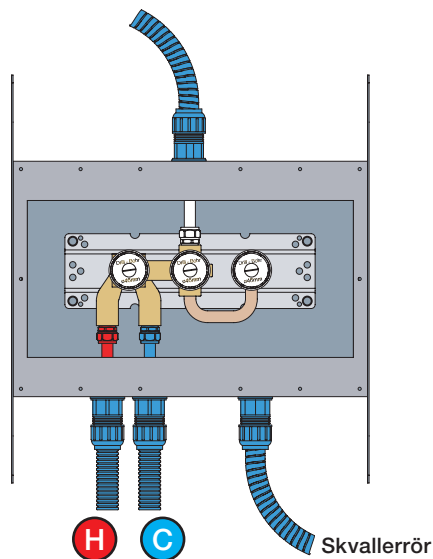

Monteringsvägledning

NB.
 Boxen leveraras inte av VOLA.
 Utan köps genom ÅF eller Grossist.

www.vola.com

SE_100-2100_V2 40998364
 11-07-2024

Data, 3 Bar/43.5 Psi:

	l/min.	Gal/min.
100:	18,3	4.8
400V:	15,6	4.1
2100:	25,2	6.7
2400V:	22,2	5.9

Max. 65°C, 150°F

Max.: 10 Bar/145 psi

Installasjonsexempel: 2400NV

Förlängning

T Min. 15 mm
 Max 65 mm

Y Min. 48 mm
 Max. 110 mm

T	Y	VR1260/2260/1400/1020K
3 - 15 mm	110 - 98 mm	Std.
15 - 25 mm	98 - 88 mm	+10 STANDARD SVERIGE
25 - 35 mm	88 - 78 mm	+20
35 - 45 mm	78 - 68 mm	+30
45 - 55 mm	68 - 58 mm	+40
55 - 65 mm	58 - 48 mm	+50