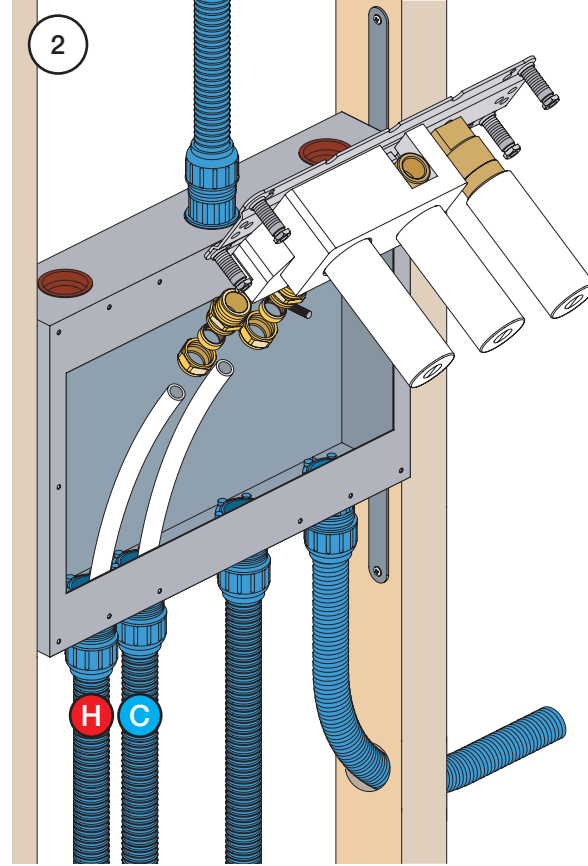

VR1020K, VR2019+, VR2119+

VR1400+

400-2400

1 Demontera sidofixturerna.
Ta inte bort ljudisolering och Skyddskåpor.

NB.
Boxen levereras inte av VOLA.
Utan köps genom ÅF eller Grossist.

Blandaren justeras ut 10 mm enligt måttskiss,
vid väggbeklädnad under 15 mm justeras blandaren
inte ut då blandaren är försedd med förlängningar
+10 som standard.