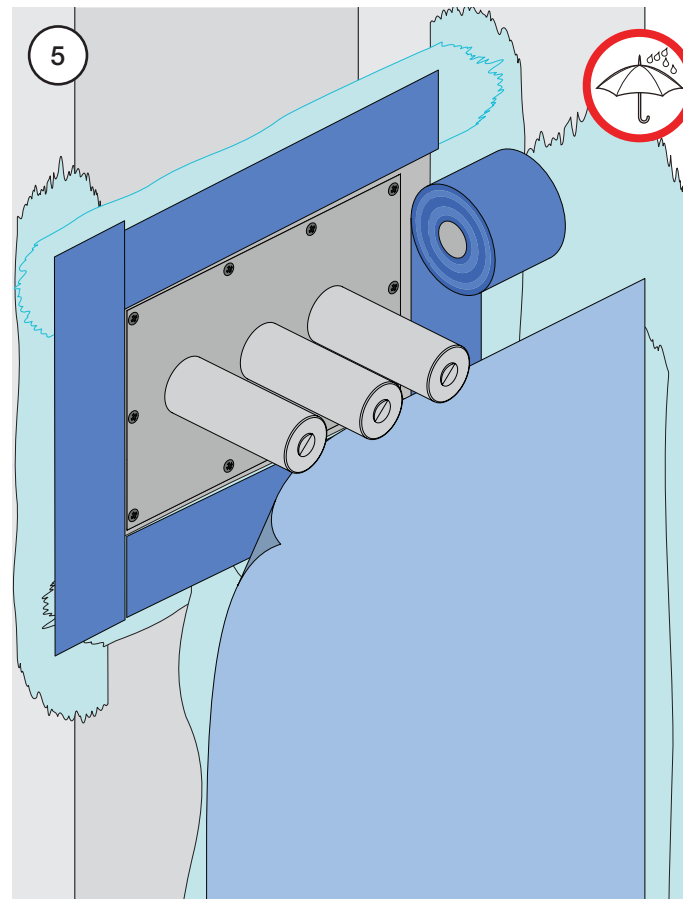

VR1020K, VR2019+, VR2119+

VR1400+

400-2400

1 Demontera sidofixturerna.
Ta inte bort ljudisolering och Skyddskåpor.

NB.
Boxen levereras inte av VOLA.
Utan köps genom ÅF eller Grossist.

Blandaren justeras ut 10 mm enligt måttskiss,
vid väggbeklädnad under 15 mm justeras blandaren
inte ut då blandaren är försedd med förlängningar
+10 som standard.