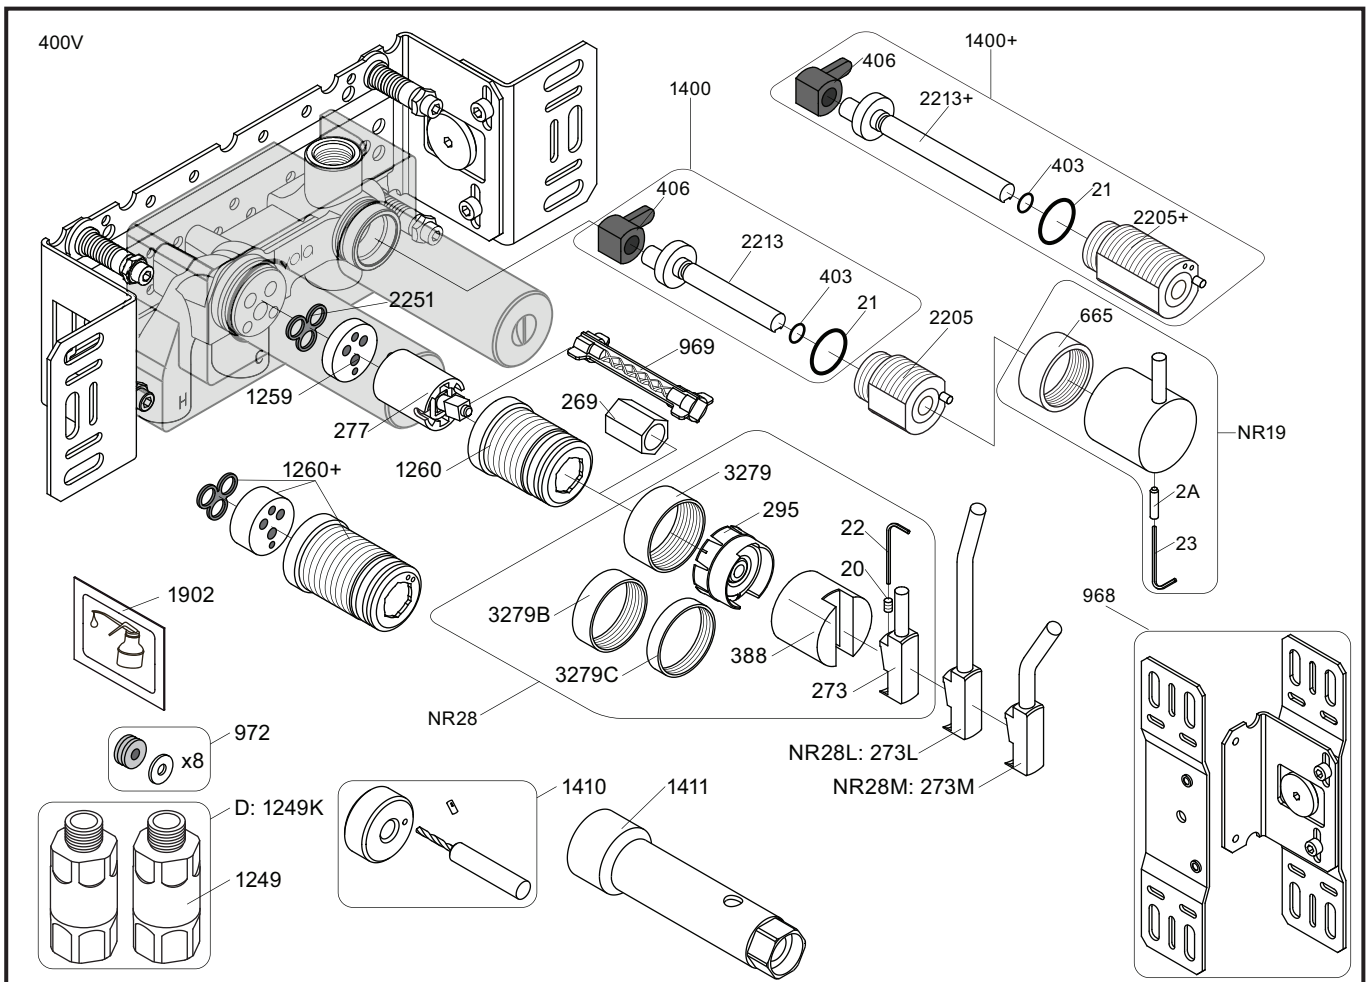

X	VR2260 + VR1400 + VR1020K
45 - 57 mm	Std.
35 - 45 mm	+10
25 - 35 mm	+20
15 - 25 mm	+30
5 - 15 mm	+40
-5 - 5 mm	+50

	L	L1	L2	H
A	220 mm 8 1/2"			
B	318 mm 12 1/2"	78 mm 3 1/16"		95 mm 3 3/4"
C				
D				
E	396 mm 15 1/2"		156 mm 6 1/8"	

VR1020K, VR2019+, VR2119+

VR1400+

400-2400

1 Demontera sidofixturerna.
Ta inte bort ljudisolering och Skyddskåpor.

NB.
Boxen levereras inte av VOLA.
Utan köps genom ÅF eller Grossist.

Blandaren justeras ut 10 mm enligt måttskiss,
vid väggbeklädnad under 15 mm justeras blandaren
inte ut då blandaren är försedd med förlängningar
+10 som standard.