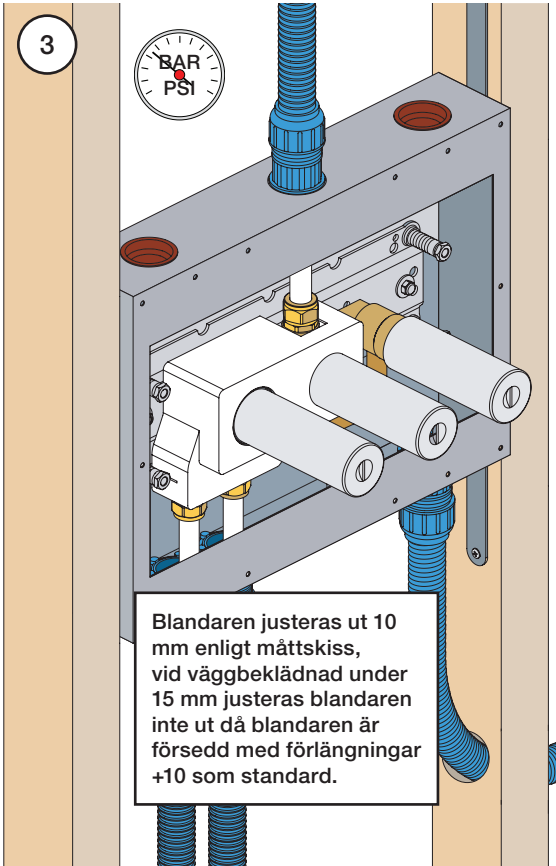

VR1020K, VR2019+, VR2119+

VR1400+

400-2400

1 Demontera sidofixturerna.
Ta inte bort ljudisolering och Skyddskåpor.

NB.
Boxen levereras inte av VOLA.
Utan köps genom ÅF eller Grossist.

Blandaren justeras ut 10 mm enligt måttskiss,
vid väggbeklädnad under 15 mm justeras blandaren
inte ut då blandaren är försedd med förlängningar
+10 som standard.