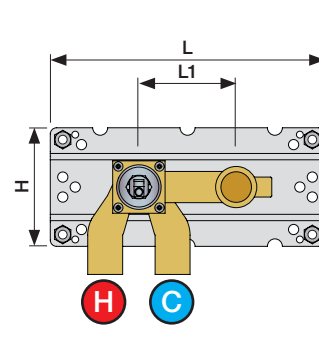

X	VR1260 + VR1400 + VR1020K
50 - 52 mm	Std.
40 - 50 mm	+10
30 - 40 mm	+20
20 - 30 mm	+30
10 - 20 mm	+40
0 - 10 mm	+50

X	VR2260 + VR1400 + VR1020K
45 - 57 mm	Std.
35 - 45 mm	+10
25 - 35 mm	+20
15 - 25 mm	+30
5 - 15 mm	+40
-5 - 5 mm	+50

	L	L1	L2	H
A	220 mm 8 1/2"			
B	318 mm 12 1/2"	78 mm 3 1/16"		95 mm 3 3/4"
C				
D				
E	396 mm 15 1/2"		156 mm 6 1/8"	

A 100, 2100, 200V, 2200V, 400V, 2400V