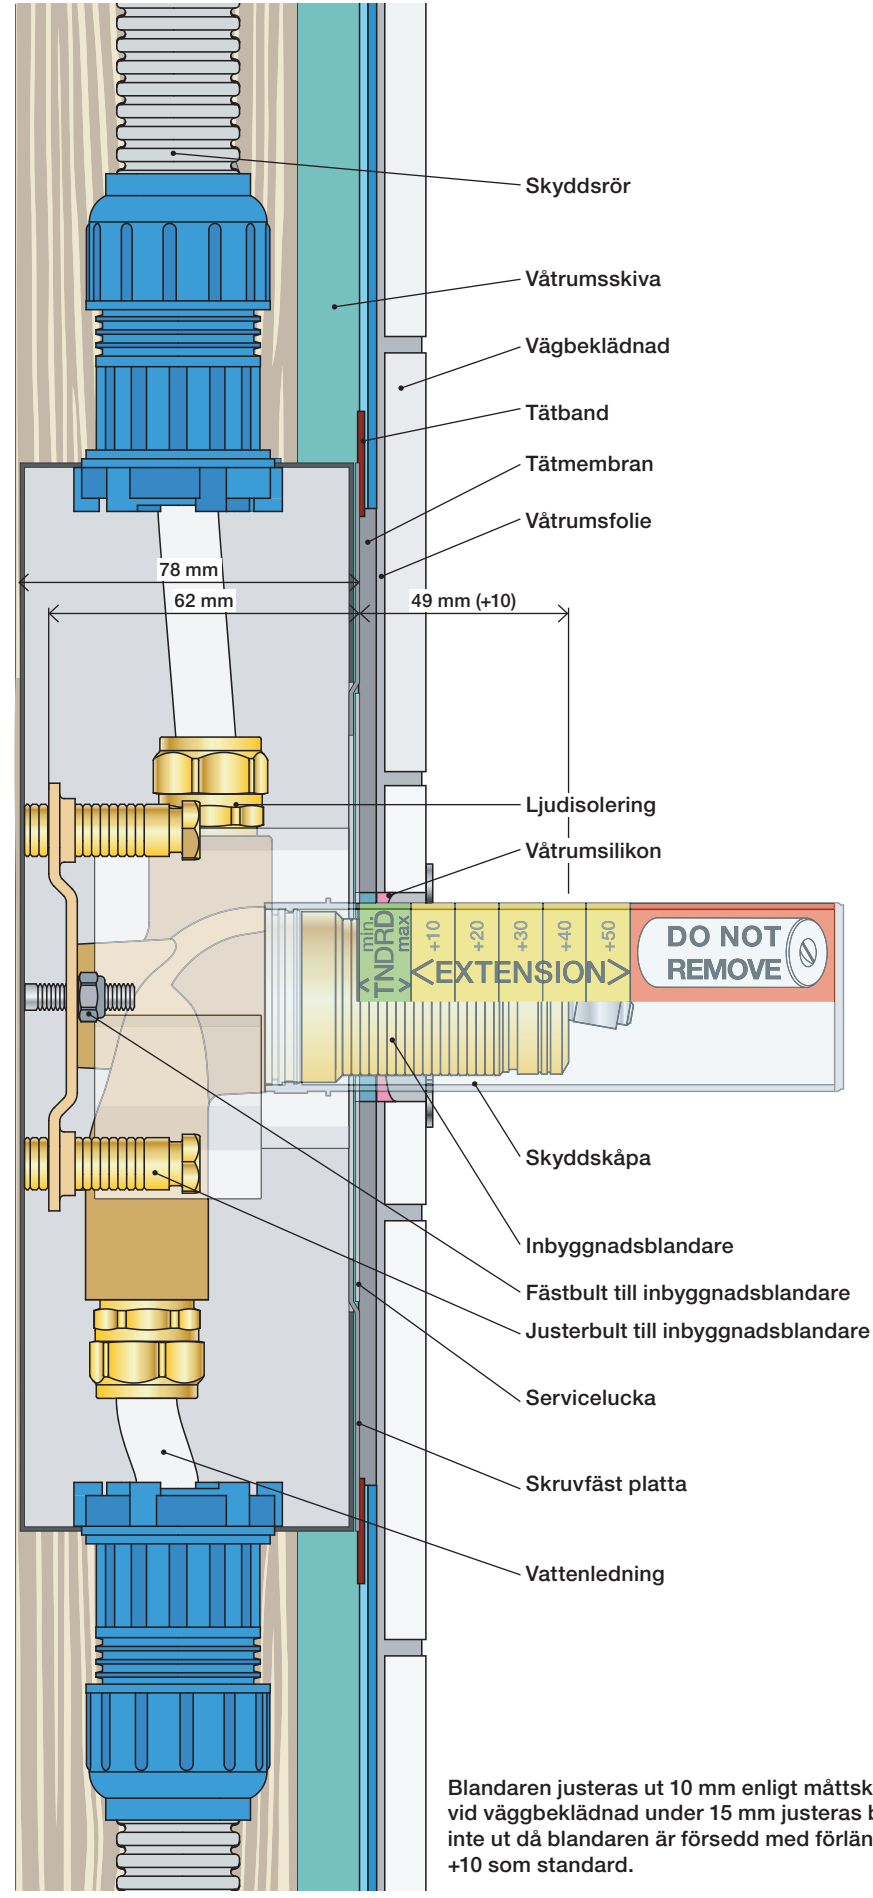

X	VR2260 + VR1400 + VR1020K
45 - 57 mm	Std.
35 - 45 mm	+10
25 - 35 mm	+20
15 - 25 mm	+30
5 - 15 mm	+40
-5 - 5 mm	+50

	L	L1	L2	H
A	220 mm 8 1/2"			
B	318 mm 12 1/2"	78 mm 3 1/16"		95 mm 3 3/4"
C				
D				
E	396 mm 15 1/2"		156 mm 6 1/8"	

A 100, 2100, 200V, 2200V, 400V, 2400V

C 300, 2300

D 400NV, 2400NV, 400TV, 2400TV

E 400FV, 2400FV, 400RV, 2400RV

B 100X, 2100X

Montering av förlängning

VR1260+

VR2260+

VR1020K, VR2019+, VR2119+

VR1400+

400-2400

1 Demontera sidofixturerna.
Ta inte bort ljudisolering och Skyddskåpor.

NB.
Boxen levereras inte av VOLA.
Utan köps genom ÅF eller Grossist.

Blandaren justeras ut 10 mm enligt måttskiss,
vid väggbeklädnad under 15 mm justeras blandaren
inte ut då blandaren är försedd med förlängningar
+10 som standard.

- NR28: VR20, VR22, VR269, VR273, VR295, VR388, VR3279, VR3279B, VR3279C
 NR19: VR2A, VR22, VR665, VR1419
 VR277K: VR22, VR269, VR277
 VR1260: VR1259, VR1260, VR2251
 VR1400: VR21, VR23, VR406, VR1902, VR2213