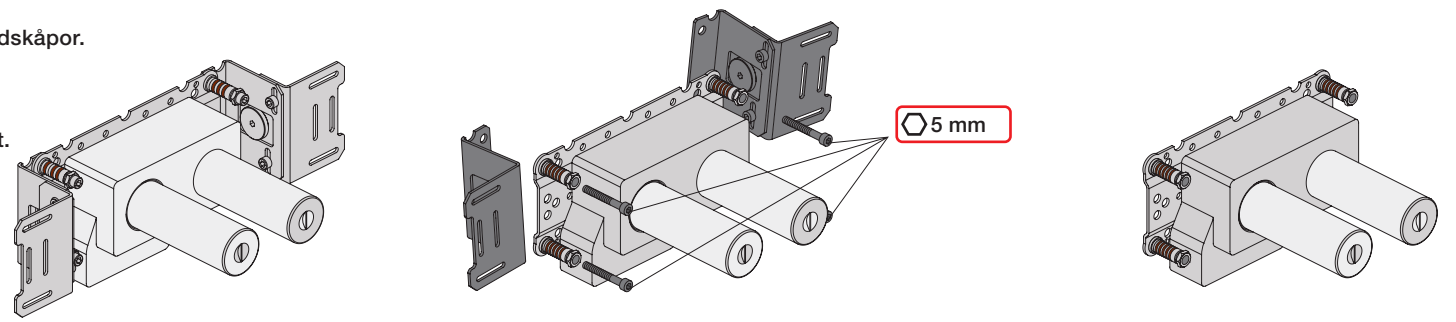

VR1020K, VR2019+, VR2119+

VR1400+

400-2400

1 Demontera sidofixturerna.
Ta inte bort ljudisolering och Skyddskåpor.

NB.
Boxen levereras inte av VOLA.
Utan köps genom ÅF eller Grossist.

Blandaren justeras ut 10 mm enligt måttskiss,
vid väggbeklädnad under 15 mm justeras blandaren
inte ut då blandaren är försedd med förlängningar
+10 som standard.