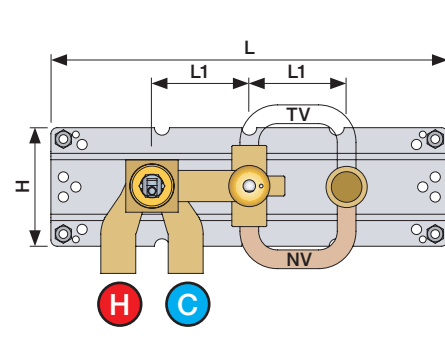

Förlängning, eftermontering

* +10 - STANDARD SVERIGE

100 - 400:
 62 - 0 mm

2100 - 2400:

X	VR1260 + VR1400 + VR1020K
50 - 52 mm	Std.
40 - 50 mm	+10
30 - 40 mm	+20
20 - 30 mm	+30
10 - 20 mm	+40
0 - 10 mm	+50

X	VR2260 + VR1400 + VR1020K
45 - 57 mm	Std.
35 - 45 mm	+10
25 - 35 mm	+20
15 - 25 mm	+30
5 - 15 mm	+40
-5 - 5 mm	+50

	L	L1	L2	H
A	220 mm 8 1/2"			
B	318 mm 12 1/2"	78 mm 3 1/16"		95 mm 3 3/4"
C				
D				
E	396 mm 15 1/2"		156 mm 6 1/8"	

A 100, 2100, 200V, 2200V, 400V, 2400V

C 300, 2300

D 400NV, 2400NV, 400TV, 2400TV

E 400FV, 2400FV, 400RV, 2400RV

B 100X, 2100X

Montering av förlängning

VR1260+

VR2260+