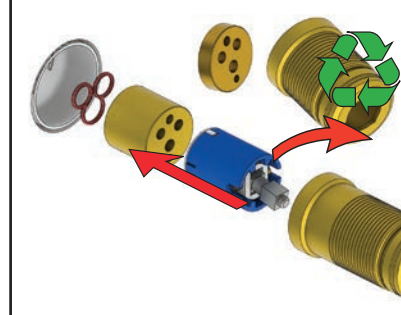

X	VR2260 + VR1400 + VR1020K
45 - 57 mm	Std.
35 - 45 mm	+10
25 - 35 mm	+20
15 - 25 mm	+30
5 - 15 mm	+40
-5 - 5 mm	+50

	L	L1	L2	H
A	220 mm 8 1/2"			
B	318 mm 12 1/2"	78 mm 3 1/16"		95 mm 3 3/4"
C				
D				
E	396 mm 15 1/2"		156 mm 6 1/8"	

A 100, 2100, 200V, 2200V, 400V, 2400V

C 300, 2300

D 400NV, 2400NV, 400TV, 2400TV

E 400FV, 2400FV, 400RV, 2400RV

B 100X, 2100X

Montering av förlängning

VR1260+

VR2260+

VR1020K, VR2019+, VR2119+

VR1400+

400-2400

1 Demontera sidofixturerna.
Ta inte bort ljudisolering och Skyddskåpor.

NB.
Boxen levereras inte av VOLA.
Utan köps genom ÅF eller Grossist.

Blandaren justeras ut 10 mm enligt måttskiss,
vid väggbeklädnad under 15 mm justeras blandaren
inte ut då blandaren är försedd med förlängningar
+10 som standard.