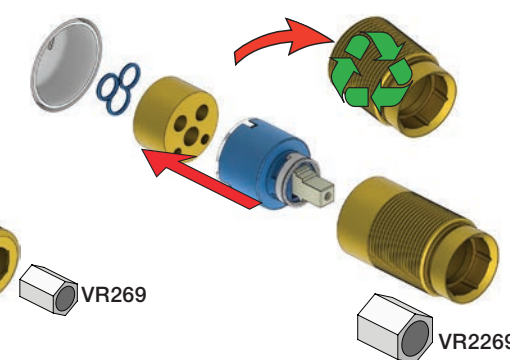

X	VR2260 + VR1400 + VR1020K
45 - 57 mm	Std.
35 - 45 mm	+10
25 - 35 mm	+20
15 - 25 mm	+30
5 - 15 mm	+40
-5 - 5 mm	+50

	L	L1	L2	H
A	220 mm 8 1/2"			
B	318 mm 12 1/2"	78 mm 3 1/16"		95 mm 3 3/4"
C				
D				
E	396 mm 15 1/2"		156 mm 6 1/8"	

A 100, 2100, 200V, 2200V, 400V, 2400V

C 300, 2300

D 400NV, 2400NV, 400TV, 2400TV

E 400FV, 2400FV, 400RV, 2400RV

B 100X, 2100X

Montering av förlängning

VR1260+

VR2260+

VR1020K, VR2019+, VR2119+

VR1400+

400-2400

1 Demontera sidofixturerna.
Ta inte bort ljudisolering och Skyddskåpor.

NB.
Boxen levereras inte av VOLA.
Utan köps genom ÅF eller Grossist.

Blandaren justeras ut 10 mm enligt måttskiss,
vid väggbeklädnad under 15 mm justeras blandaren
inte ut då blandaren är försedd med förlängningar
+10 som standard.