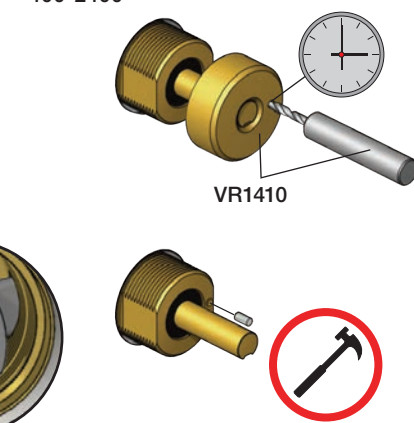

X	VR2260 + VR1400 + VR1020K
45 - 57 mm	Std.
35 - 45 mm	+10
25 - 35 mm	+20
15 - 25 mm	+30
5 - 15 mm	+40
-5 - 5 mm	+50

	L	L1	L2	H
A	220 mm 8 1/2"	-	-	-
B	318 mm 12 1/2"	78 mm 3 1/16"	-	95 mm 3 3/4"
C	-	-	-	-
D	396 mm 15 1/2"	-	156 mm 6 1/8"	-
E	-	-	-	-

A 100, 2100, 200V, 2200V, 400V, 2400V

C 300, 2300

D 400NV, 2400NV, 400TV, 2400TV

B 100X, 2100X

E 400FV, 2400FV, 400RV, 2400RV

Montering av förlängning

VR1260+

VR2260+

VR1020K, VR2019+, VR2119+

VR1400+

400-2400

1 Demontera sidofixturerna.  
Ta inte bort ljudisolering och Skyddskåpor.

NB.  
Boxen leveraras inte av VOLA.  
Utan köps genom ÅF eller Grossist.

Blandaren justeras ut 10 mm enligt måttskiss,  
vid vägbeklädnad under 15 mm justeras blandaren  
inte ut då blandaren är försedd med förlängningar  
+10 som standard.