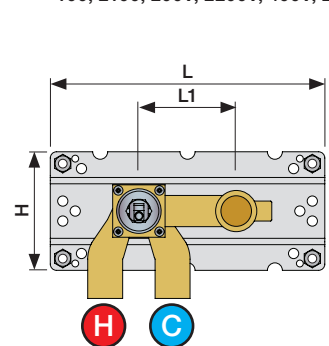

X	VR1260 + VR1400 + VR1020K
50 - 52 mm	Std.
40 - 50 mm	+10
30 - 40 mm	+20
20 - 30 mm	+30
10 - 20 mm	+40
0 - 10 mm	+50

X	VR2260 + VR1400 + VR1020K
45 - 57 mm	Std.
35 - 45 mm	+10
25 - 35 mm	+20
15 - 25 mm	+30
5 - 15 mm	+40
-5 - 5 mm	+50

	L	L1	L2	H
A	220 mm 8 1/2"	-	-	-
B	318 mm 12 1/2"	78 mm 3 1/16"	-	95 mm 3 3/4"
C	-	-	-	-
D	396 mm 15 1/2"	-	156 mm 6 1/8"	-
E	-	-	-	-

A 100, 2100, 200V, 2200V, 400V, 2400V