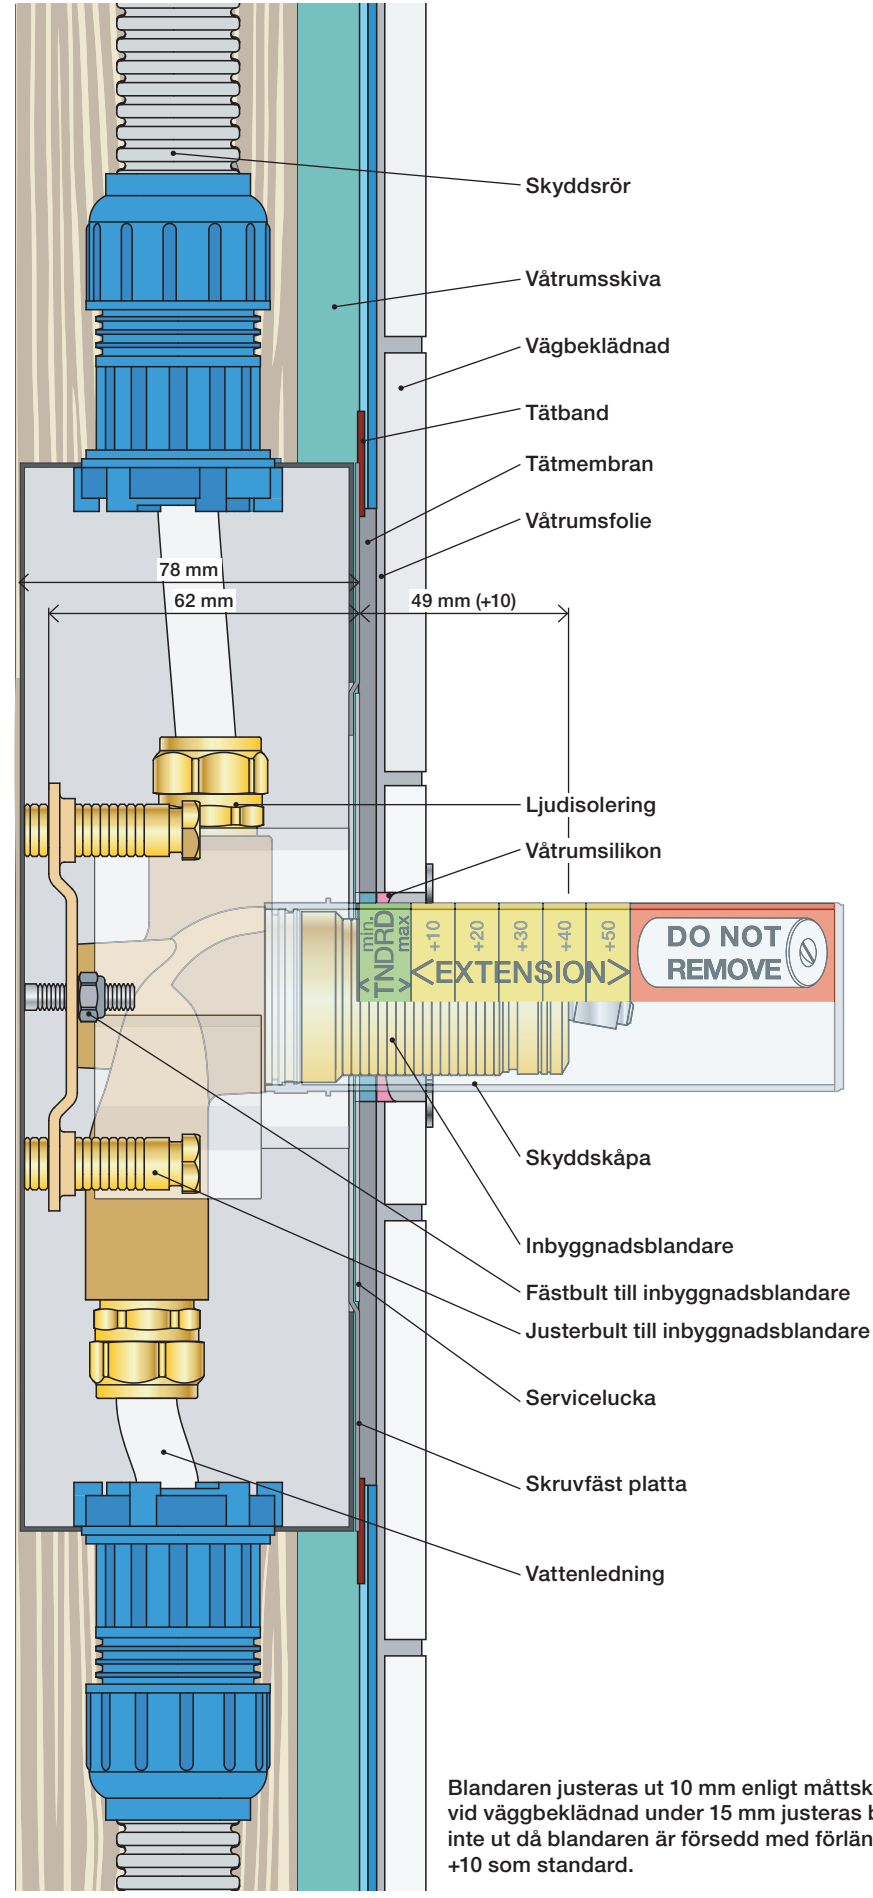

X	VR2260 + VR1400 + VR1020K
45 - 57 mm	Std.
35 - 45 mm	+10
25 - 35 mm	+20
15 - 25 mm	+30
5 - 15 mm	+40
-5 - 5 mm	+50

	L	L1	L2	H
A	220 mm 8 1/2"	-	-	-
B	318 mm 12 1/2"	78 mm 3 1/16"	-	95 mm 3 3/4"
C	-	-	-	-
D	396 mm 15 1/2"	-	156 mm 6 1/8"	-
E	-	-	-	-

A 100, 2100, 200V, 2200V, 400V, 2400V

C 300, 2300

D 400NV, 2400NV, 400TV, 2400TV

B 100X, 2100X

E 400FV, 2400FV, 400RV, 2400RV

Montering av förlängning

VR1260+

VR2260+

VR1020K, VR2019+, VR2119+

VR1400+

400-2400

1 Demontera sidofixturerna.  
Ta inte bort ljudisolering och Skyddskåpor.

NB.  
Boxen leveraras inte av VOLA.  
Utan köps genom ÅF eller Grossist.

Blandaren justeras ut 10 mm enligt måttskiss,  
vid vägbeklädnad under 15 mm justeras blandaren  
inte ut då blandaren är försedd med förlängningar  
+10 som standard.

- NR28: VR20, VR22, VR269, VR273, VR295, VR388, VR3279, VR3279B, VR3279C  
 NR19: VR2A, VR22, VR665, VR1419  
 VR277K: VR22, VR269, VR277  
 VR1260: VR1259, VR1260, VR2251  
 VR1400: VR21, VR23, VR406, VR1902, VR2213