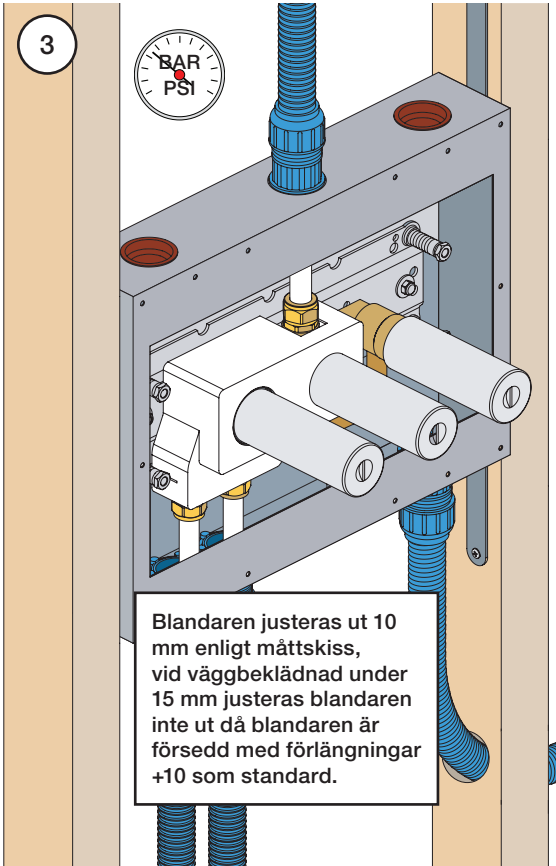

VR1020K, VR2019+, VR2119+

VR1400+

400-2400

1 Demontera sidofixturerna.  
Ta inte bort ljudisolering och Skyddskåpor.

NB.  
Boxen leveraras inte av VOLA.  
Utan köps genom ÅF eller Grossist.

Blandaren justeras ut 10 mm enligt måttskiss,  
vid vägbeklädnad under 15 mm justeras blandaren  
inte ut då blandaren är försedd med förlängningar  
+10 som standard.