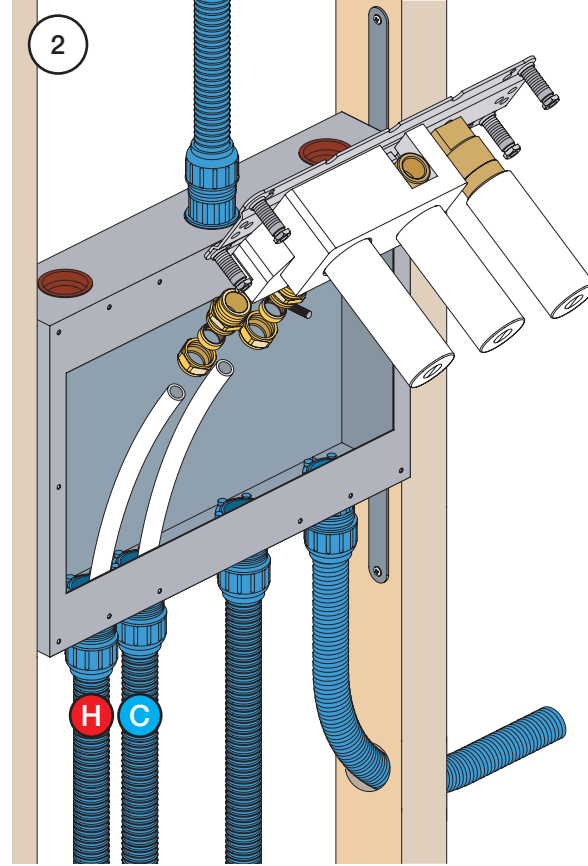

VR1020K, VR2019+, VR2119+

VR1400+

400-2400

1 Demontera sidofixturerna.  
Ta inte bort ljudisolering och Skyddskåpor.

NB.  
Boxen leveraras inte av VOLA.  
Utan köps genom ÅF eller Grossist.

Blandaren justeras ut 10 mm enligt måttskiss,  
vid vägbeklädnad under 15 mm justeras blandaren  
inte ut då blandaren är försedd med förlängningar  
+10 som standard.