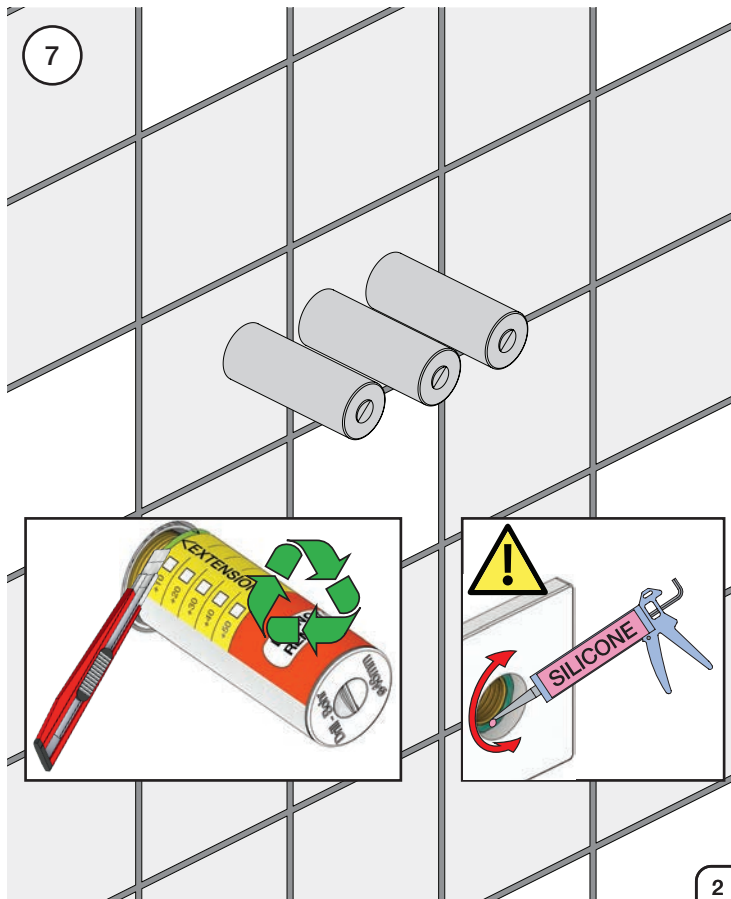

VR1020K, VR2019+, VR2119+

VR1400+

400-2400

1 Demontera sidofixturerna.  
Ta inte bort ljudisolering och Skyddskåpor.

NB.  
Boxen leveraras inte av VOLA.  
Utan köps genom ÅF eller Grossist.

Blandaren justeras ut 10 mm enligt måttskiss,  
vid vägbeklädnad under 15 mm justeras blandaren  
inte ut då blandaren är försedd med förlängningar  
+10 som standard.