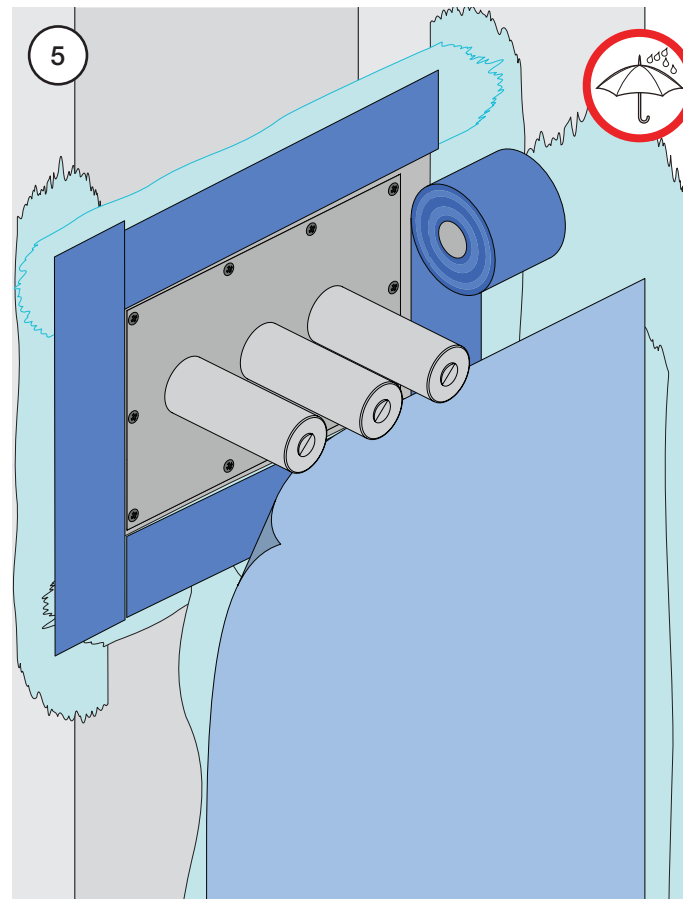

VR1020K, VR2019+, VR2119+

VR1400+

400-2400

1 Demontera sidofixturerna.  
Ta inte bort ljudisolering och Skyddskåpor.

NB.  
Boxen leveraras inte av VOLA.  
Utan köps genom ÅF eller Grossist.

Blandaren justeras ut 10 mm enligt måttskiss,  
vid vägbeklädnad under 15 mm justeras blandaren  
inte ut då blandaren är försedd med förlängningar  
+10 som standard.