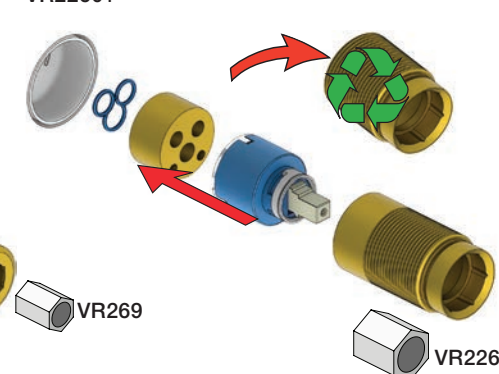

X	VR2260 + VR1400 + VR1020K
45 - 57 mm	Std.
35 - 45 mm	+10
25 - 35 mm	+20
15 - 25 mm	+30
5 - 15 mm	+40
-5 - 5 mm	+50

	L	L1	L2	H
A	220 mm 8 1/2"	-	-	-
B	318 mm 12 1/2"	78 mm 3 1/16"	-	95 mm 3 3/4"
C	-	-	-	-
D	396 mm 15 1/2"	-	156 mm 6 1/8"	-
E	-	-	-	-

A 100, 2100, 200V, 2200V, 400V, 2400V

C 300, 2300

D 400NV, 2400NV, 400TV, 2400TV

B 100X, 2100X

E 400FV, 2400FV, 400RV, 2400RV

Montering av förlängning

VR1260+

VR2260+

VR1020K, VR2019+, VR2119+

VR1400+

400-2400

1 Demontera sidofixturerna.  
Ta inte bort ljudisolering och Skyddskåpor.

NB.  
Boxen leveraras inte av VOLA.  
Utan köps genom ÅF eller Grossist.

Blandaren justeras ut 10 mm enligt måttskiss,  
vid vägbeklädnad under 15 mm justeras blandaren  
inte ut då blandaren är försedd med förlängningar  
+10 som standard.