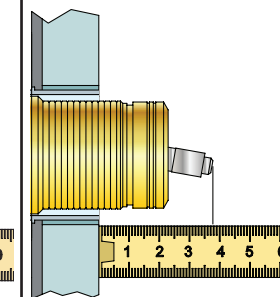

Max. 65°C, 150°F

Max.: 10 Bar/145 psi

Installasjonsexempel: 2400NV

Förlängning

T Min. 15 mm  
 Max 65 mm

Y Min. 48 mm  
 Max. 110 mm

T	Y	VR1260/2260/1400/1020K
3 - 15 mm	110 - 98 mm	Std.
15 - 25 mm	98 - 88 mm	+10 STANDARD SVERIGE
25 - 35 mm	88 - 78 mm	+20
35 - 45 mm	78 - 68 mm	+30
45 - 55 mm	68 - 58 mm	+40
55 - 65 mm	58 - 48 mm	+50

Förlängning, eftermontering

\* +10 - STANDARD SVERIGE

100 - 400:  
 62 - 0 mm

X 62 - 0 mm

2100 - 2400:

X 57 - 0 mm

X	VR1260 + VR1400 + VR1020K
50 - 52 mm	Std.
40 - 50 mm	+10
30 - 40 mm	+20
20 - 30 mm	+30
10 - 20 mm	+40
0 - 10 mm	+50

X	VR2260 + VR1400 + VR1020K
45 - 57 mm	Std.
35 - 45 mm	+10
25 - 35 mm	+20
15 - 25 mm	+30
5 - 15 mm	+40
-5 - 5 mm	+50

	L	L1	L2	H
A	220 mm 8 1/2"	-	-	-
B	318 mm 12 1/2"	78 mm 3 1/16"	-	95 mm 3 3/4"
C	-	-	-	-
D	396 mm 15 1/2"	-	156 mm 6 1/8"	-
E	-	-	-	-