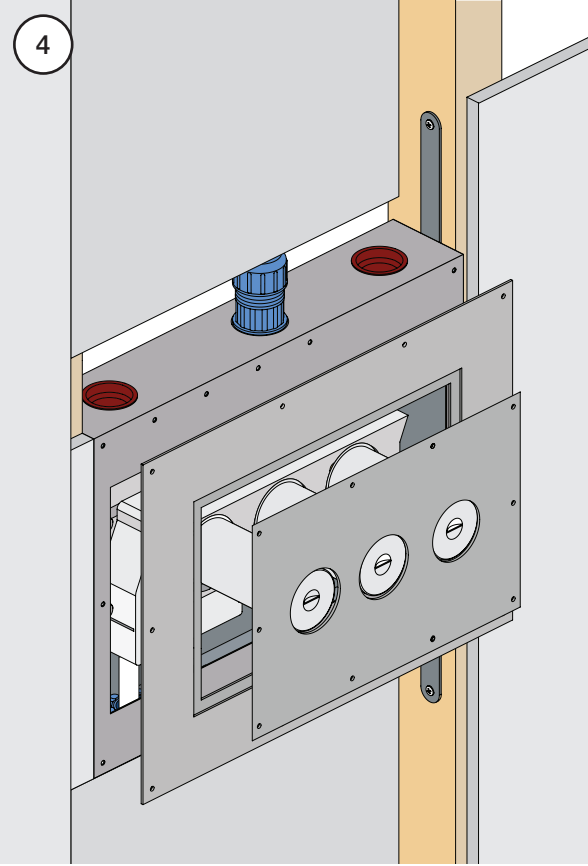

VR1020K, VR2019+, VR2119+

VR1400+

400-2400

1 Demontera sidofixturerna.  
Ta inte bort ljudisolering och Skyddskåpor.

NB.  
Boxen leveraras inte av VOLA.  
Utan köps genom ÅF eller Grossist.

Blandaren justeras ut 10 mm enligt måttskiss,  
vid vägbeklädnad under 15 mm justeras blandaren  
inte ut då blandaren är försedd med förlängningar  
+10 som standard.