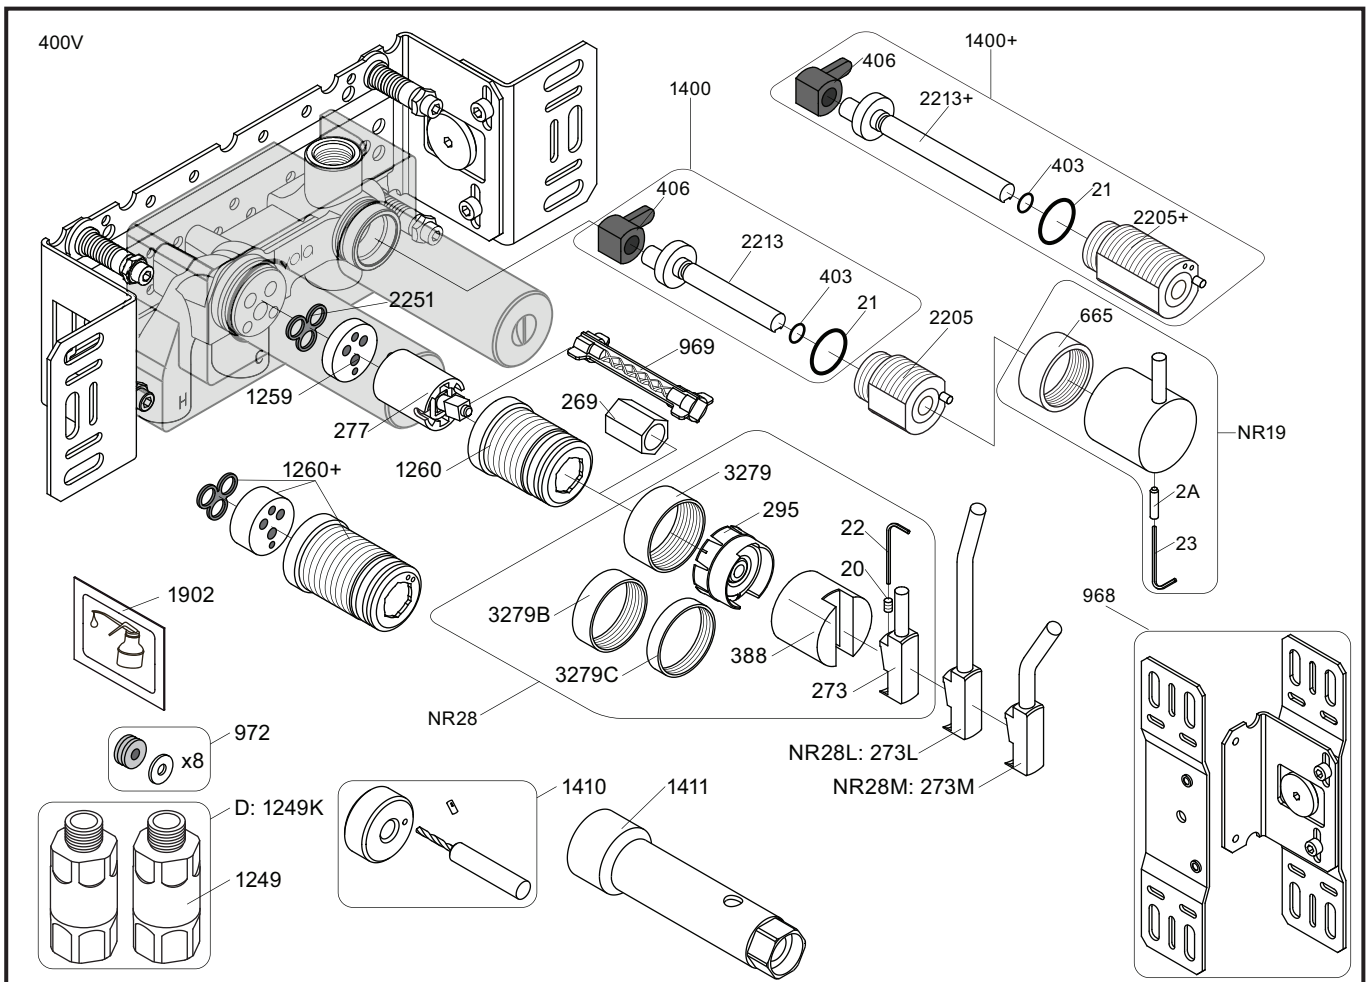

X	VR2260 + VR1400 + VR1020K
45 - 57 mm	Std.
35 - 45 mm	+10
25 - 35 mm	+20
15 - 25 mm	+30
5 - 15 mm	+40
-5 - 5 mm	+50

	L	L1	L2	H
A	220 mm 8 1/2"	-	-	-
B	318 mm 12 1/2"	78 mm 3 1/16"	-	95 mm 3 3/4"
C	-	-	-	-
D	396 mm 15 1/2"	-	156 mm 6 1/8"	-
E	-	-	-	-

VR1020K, VR2019+, VR2119+

VR1400+

400-2400

1 Demontera sidofixturerna.  
Ta inte bort ljudisolering och Skyddskåpor.

NB.  
Boxen leveraras inte av VOLA.  
Utan köps genom ÅF eller Grossist.

Blandaren justeras ut 10 mm enligt måttskiss,  
vid vägbeklädnad under 15 mm justeras blandaren  
inte ut då blandaren är försedd med förlängningar  
+10 som standard.