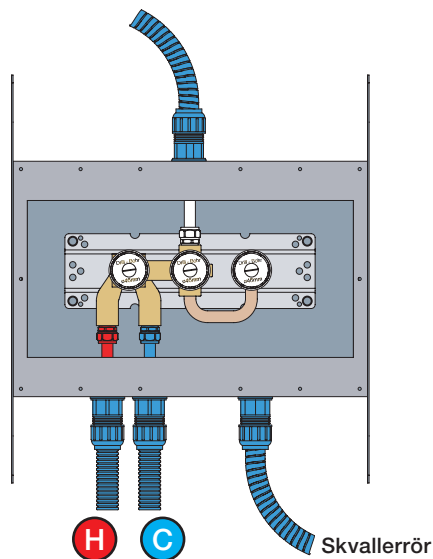

Monteringsvägledning

NB.  
 Boxen leveraras inte av VOLA.  
 Utan köps genom ÅF eller Grossist.

www.vola.com

SE\_100-2100\_V2 40998364  
 11-07-2024

Data, 3 Bar/43.5 Psi:

	l/min.	Gal/min.
100:	18,3	4.8
400V:	15,6	4.1
2100:	25,2	6.7
2400V:	22,2	5.9

Max. 65°C, 150°F

Max.: 10 Bar/145 psi

Installasjonsexempel: 2400NV

Förlängning

T Min. 15 mm  
 Max 65 mm

Y Min. 48 mm  
 Max. 110 mm

T	Y	VR1260/2260/1400/1020K
3 - 15 mm	110 - 98 mm	Std.
15 - 25 mm	98 - 88 mm	+10 STANDARD SVERIGE
25 - 35 mm	88 - 78 mm	+20
35 - 45 mm	78 - 68 mm	+30
45 - 55 mm	68 - 58 mm	+40
55 - 65 mm	58 - 48 mm	+50