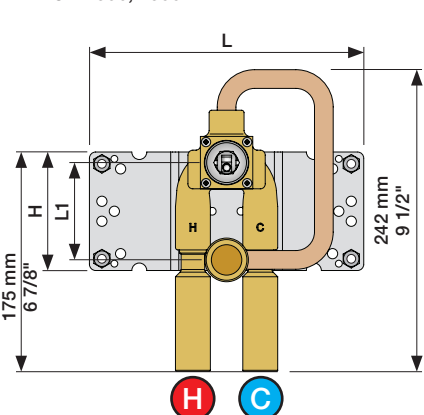

VOLA 100, 100X, 200, 200V, 300
VOLA 400DV, 400, 400V, 400N, 400NV, 400T
VOLA 400TV, 400F, 400FV, 400R, 400RV
VOLA 2100, 2100X, 2200, 2200V, 2300, 2400
VOLA 2400V, 2400N, 2400NV, 2400T, 2400TV
VOLA 2400F, 2400FV, 2400R, 2400RV

Monteringsvägledning

NB.
Boxen leveraras inte av VOLA.
Utan köps genom ÅF eller Grossist.

www.vola.com

SE_100-2100_V2 40998364
11-07-2024

Data, 3 Bar/43.5 Psi:

	l/min.	Gal/min.
100:	18,3	4.8
400V:	15,6	4.1
2100:	25,2	6.7
2400V:	22,2	5.9

Max. 65°C, 150°F

Max.: 10 Bar/145 psi

Installasjonsexempel: 2400NV

Förlängning

T Min. 15 mm
Max 65 mm

Y Min. 48 mm
Max. 110 mm

T	Y	VR1260/2260/1400/1020K
3 - 15 mm	110 - 98 mm	Std.
15 - 25 mm	98 - 88 mm	+10 STANDARD SVERIGE
25 - 35 mm	88 - 78 mm	+20
35 - 45 mm	78 - 68 mm	+30
45 - 55 mm	68 - 58 mm	+40
55 - 65 mm	58 - 48 mm	+50

Förlängning, eftermontering

* +10 - STANDARD SVERIGE

100 - 400:
62 - 0 mm

X 62 - 0 mm

2100 - 2400:

X 57 - 0 mm

X	VR1260 + VR1400 + VR1020K
50 - 52 mm	Std.
40 - 50 mm	+10
30 - 40 mm	+20
20 - 30 mm	+30
10 - 20 mm	+40
0 - 10 mm	+50

X	VR2260 + VR1400 + VR1020K
45 - 57 mm	Std.
35 - 45 mm	+10
25 - 35 mm	+20
15 - 25 mm	+30
5 - 15 mm	+40
-5 - 5 mm	+50

	L	L1	L2	H
A	220 mm 8 1/2"	-	-	-
B	318 mm 12 1/2"	78 mm 3 1/16"	-	95 mm 3 3/4"
C	-	-	-	-
D	396 mm 15 1/2"	-	156 mm 6 1/8"	-
E	-	-	-	-

C 300, 2300

Montering av förlängning