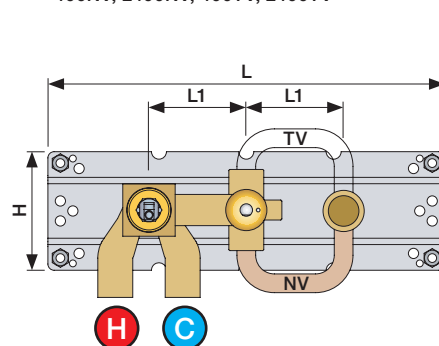

D 400NV, 2400NV, 400TV, 2400TV