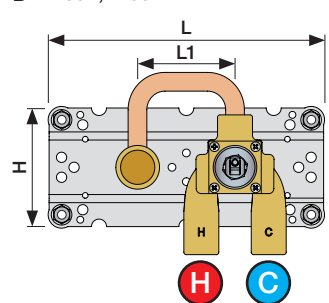

X	VR2260 + VR1400 + VR1020K
45 - 57 mm	Std.
35 - 45 mm	+10
25 - 35 mm	+20
15 - 25 mm	+30
5 - 15 mm	+40
-5 - 5 mm	+50

	L	L1	L2	H
A	220 mm 8 1/2"	-	-	-
B	318 mm 12 1/2"	78 mm 3 1/16"	-	95 mm 3 3/4"
C	-	-	-	-
D	396 mm 15 1/2"	-	156 mm 6 1/8"	-
E	-	-	-	-

A 100, 2100, 200V, 2200V, 400V, 2400V

C 300, 2300

D 400NV, 2400NV, 400TV, 2400TV

B 100X, 2100X

E 400FV, 2400FV, 400RV, 2400RV

Montering av förlängning

VR1260+

VR2260+

VR1020K, VR2019+, VR2119+

VR1400+

400-2400

1 Demontera sidofixturerna.  
Ta inte bort ljudisolering och Skyddskåpor.

NB.  
Boxen leveraras inte av VOLA.  
Utan köps genom ÅF eller Grossist.

Blandaren justeras ut 10 mm enligt måttskiss,  
vid vägbeklädnad under 15 mm justeras blandaren  
inte ut då blandaren är försedd med förlängningar  
+10 som standard.