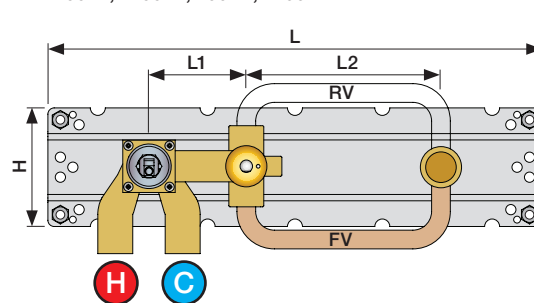

X	VR2260 + VR1400 + VR1020K
45 - 57 mm	Std.
35 - 45 mm	+10
25 - 35 mm	+20
15 - 25 mm	+30
5 - 15 mm	+40
-5 - 5 mm	+50

	L	L1	L2	H
A	220 mm 8 1/2"	-	-	-
B	318 mm 12 1/2"	78 mm 3 1/16"	-	95 mm 3 3/4"
C	-	-	-	-
D	396 mm 15 1/2"	-	156 mm 6 1/8"	-
E	-	-	-	-

A 100, 2100, 200V, 2200V, 400V, 2400V

C 300, 2300

D 400NV, 2400NV, 400TV, 2400TV

B 100X, 2100X

E 400FV, 2400FV, 400RV, 2400RV

Montering av förlängning

VR1260+

VR2260+

VR1020K, VR2019+, VR2119+

VR1400+

400-2400

1 Demontera sidofixturerna.  
Ta inte bort ljudisolering och Skyddskåpor.

NB.  
Boxen leveraras inte av VOLA.  
Utan köps genom ÅF eller Grossist.

Blandaren justeras ut 10 mm enligt måttskiss,  
vid vägbeklädnad under 15 mm justeras blandaren  
inte ut då blandaren är försedd med förlängningar  
+10 som standard.