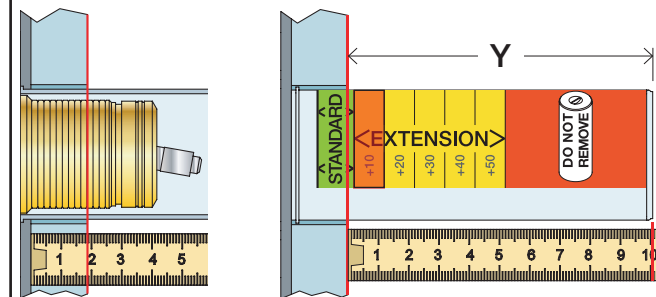

Max. 65°C, 150°F

Max.: 10 Bar/145 psi

Installasjonsexempel: 2400NV

Förlängning

T Min. 15 mm  
 Max 65 mm

Y Min. 48 mm  
 Max. 110 mm

T	Y	VR1260/2260/1400/1020K
3 - 15 mm	110 - 98 mm	Std.
15 - 25 mm	98 - 88 mm	+10 STANDARD SVERIGE
25 - 35 mm	88 - 78 mm	+20
35 - 45 mm	78 - 68 mm	+30
45 - 55 mm	68 - 58 mm	+40
55 - 65 mm	58 - 48 mm	+50

X	VR2260 + VR1400 + VR1020K
45 - 57 mm	Std.
35 - 45 mm	+10
25 - 35 mm	+20
15 - 25 mm	+30
5 - 15 mm	+40
-5 - 5 mm	+50

	L	L1	L2	H
A	220 mm 8 1/2"	-	-	-
B	318 mm 12 1/2"	78 mm 3 1/16"	-	95 mm 3 3/4"
C	-	-	-	-
D	396 mm 15 1/2"	-	156 mm 6 1/8"	-
E	-	-	-	-