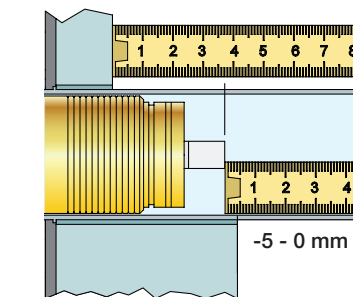

Max. 65°C, 150°F

Max.: 10 Bar/145 psi

Installasjonsexempel: 2400NV

Förlängning

T Min. 15 mm  
 Max 65 mm

Y Min. 48 mm  
 Max. 110 mm

T	Y	VR1260/2260/1400/1020K
3 - 15 mm	110 - 98 mm	Std.
15 - 25 mm	98 - 88 mm	+10 STANDARD SVERIGE
25 - 35 mm	88 - 78 mm	+20
35 - 45 mm	78 - 68 mm	+30
45 - 55 mm	68 - 58 mm	+40
55 - 65 mm	58 - 48 mm	+50

Förlängning, eftermontering

\* +10 - STANDARD SVERIGE

100 - 400:  
 62 - 0 mm

X 62 - 0 mm

2100 - 2400:

X 57 - 0 mm

X	VR1260 + VR1400 + VR1020K
50 - 52 mm	Std.
40 - 50 mm	+10
30 - 40 mm	+20
20 - 30 mm	+30
10 - 20 mm	+40
0 - 10 mm	+50

X	VR2260 + VR1400 + VR1020K
45 - 57 mm	Std.
35 - 45 mm	+10
25 - 35 mm	+20
15 - 25 mm	+30
5 - 15 mm	+40
-5 - 5 mm	+50

	L	L1	L2	H
A	220 mm 8 1/2"	-	-	-
B	318 mm 12 1/2"	78 mm 3 1/16"	-	95 mm 3 3/4"
C	-	-	-	-
D	396 mm 15 1/2"	-	156 mm 6 1/8"	-
E	-	-	-	-