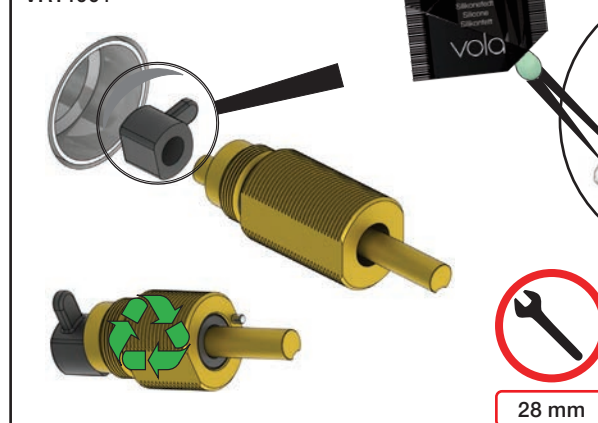

A 100, 2100, 200V, 2200V, 400V, 2400V

C 300, 2300

D 400NV, 2400NV, 400TV, 2400TV

B 100X, 2100X

E 400FV, 2400FV, 400RV, 2400RV

Montering av förlängning

VR1260+

VR2260+

VR1020K, VR2019+, VR2119+

VR1400+

400-2400

1 Demontera sidofixturerna.  
Ta inte bort ljudisolering och Skyddskåpor.

NB.  
Boxen leveraras inte av VOLA.  
Utan köps genom ÅF eller Grossist.

Blandaren justeras ut 10 mm enligt måttskiss,  
vid vägbeklädnad under 15 mm justeras blandaren  
inte ut då blandaren är försedd med förlängningar  
+10 som standard.