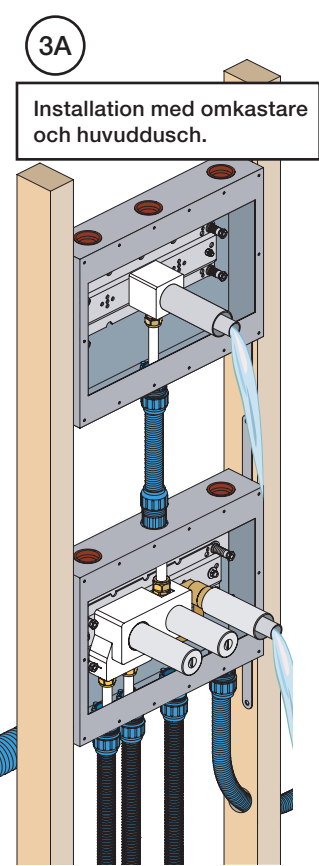

VR1020K, VR2019+, VR2119+

VR1400+

400-2400

1 Demontera sidofixturerna.  
Ta inte bort ljudisolering och Skyddskåpor.

NB.  
Boxen leveraras inte av VOLA.  
Utan köps genom ÅF eller Grossist.

Blandaren justeras ut 10 mm enligt måttskiss,  
vid vägbeklädnad under 15 mm justeras blandaren  
inte ut då blandaren är försedd med förlängningar  
+10 som standard.

- NR28: VR20, VR22, VR269, VR273, VR295, VR388, VR3279, VR3279B, VR3279C  
 NR19: VR2A, VR22, VR665, VR1419  
 VR277K: VR22, VR269, VR277  
 VR1260: VR1259, VR1260, VR2251  
 VR1400: VR21, VR23, VR406, VR1902, VR2213