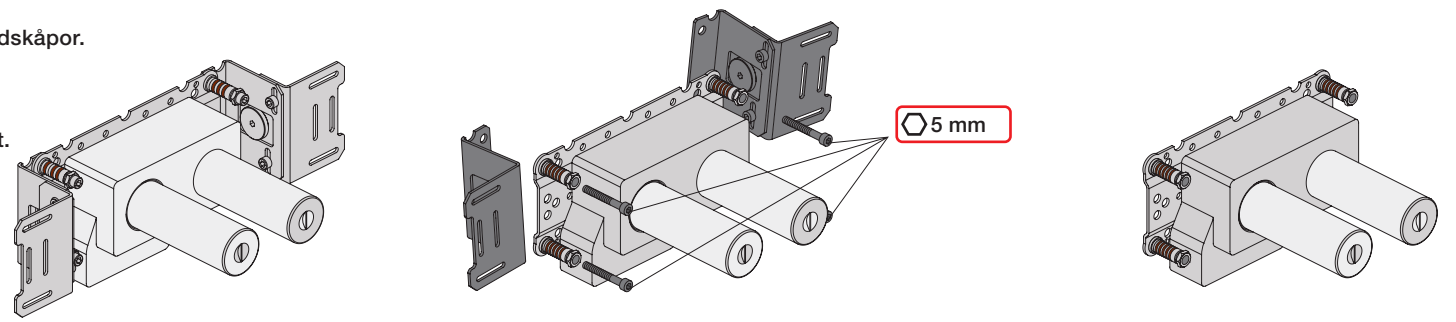

VR1020K, VR2019+, VR2119+

VR1400+

400-2400

1 Demontera sidofixturerna.  
Ta inte bort ljudisolering och Skyddskåpor.

NB.  
Boxen leveraras inte av VOLA.  
Utan köps genom ÅF eller Grossist.

Blandaren justeras ut 10 mm enligt måttskiss,  
vid vägbeklädnad under 15 mm justeras blandaren  
inte ut då blandaren är försedd med förlängningar  
+10 som standard.