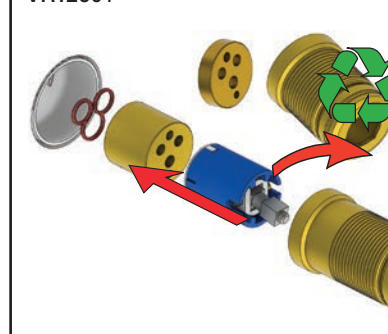

A 100, 2100, 200V, 2200V, 400V, 2400V

C 300, 2300

D 400NV, 2400NV, 400TV, 2400TV

B 100X, 2100X

E 400FV, 2400FV, 400RV, 2400RV

Montering av förlängning

VR1260+

VR2260+

VR1020K, VR2019+, VR2119+

VR1400+

400-2400

1 Demontera sidofixturerna.  
Ta inte bort ljudisolering och Skyddskåpor.

NB.  
Boxen leveraras inte av VOLA.  
Utan köps genom ÅF eller Grossist.

Blandaren justeras ut 10 mm enligt måttskiss,  
vid vägbeklädnad under 15 mm justeras blandaren  
inte ut då blandaren är försedd med förlängningar  
+10 som standard.