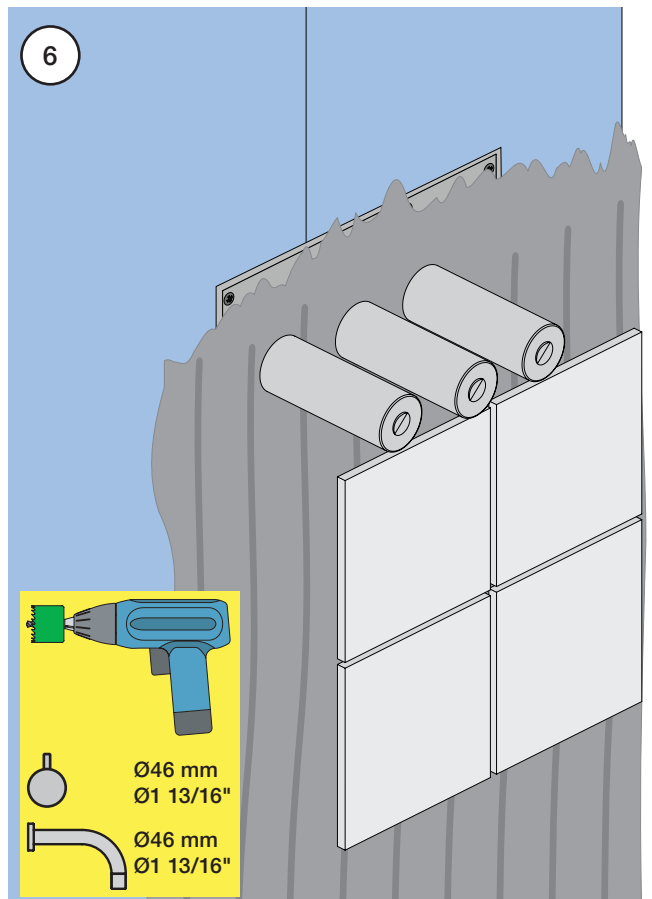

VR1020K, VR2019+, VR2119+

VR1400+

400-2400

1 Demontera sidofixturerna.  
Ta inte bort ljudisolering och Skyddskåpor.

NB.  
Boxen leveraras inte av VOLA.  
Utan köps genom ÅF eller Grossist.

Blandaren justeras ut 10 mm enligt måttskiss,  
vid vägbeklädnad under 15 mm justeras blandaren  
inte ut då blandaren är försedd med förlängningar  
+10 som standard.