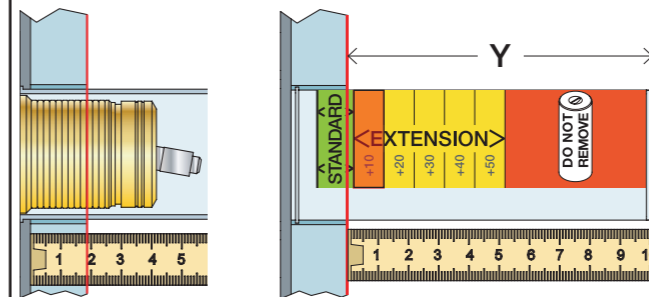

Max. 65°C, 150°F

Max.: 10 Bar/145 psi

Installasjonsexempel: 2400NV

Förlängning

T Min. 15 mm  
 Max 65 mm

Y Min. 48 mm  
 Max. 110 mm

T	Y	VR1260/2260/1400/1020K
3 - 15 mm	110 - 98 mm	Std.
15 - 25 mm	98 - 88 mm	+10 STANDARD SVERIGE
25 - 35 mm	88 - 78 mm	+20
35 - 45 mm	78 - 68 mm	+30
45 - 55 mm	68 - 58 mm	+40
55 - 65 mm	58 - 48 mm	+50

X	VR2260 + VR1400 + VR1020K
45 - 57 mm	Std.
35 - 45 mm	+10
25 - 35 mm	+20
15 - 25 mm	+30
5 - 15 mm	+40
-5 - 5 mm	+50

	L	L1	L2	H
A	220 mm 8 1/2"			
B	318 mm 12 1/2"	78 mm 3 1/16"		95 mm 3 3/4"
C				
D				
E	396 mm 15 1/2"		156 mm 6 1/8"	