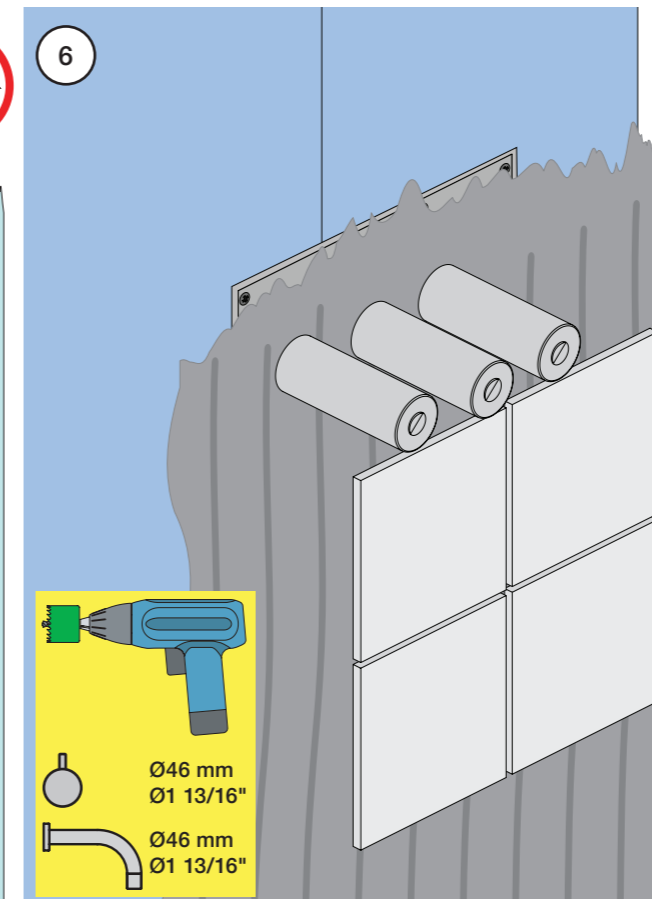

VR1020K, VR2019+, VR2119+

VR1400+

400-2400

1 Demontera sidofixturerna.  
Ta inte bort ljudisolering och Skyddskåpor.

NB.  
Boxen levereras inte av VOLA.  
Utan köps genom ÅF eller Grossist.

Blandaren justeras ut 10 mm enligt måttkiss,  
vid väggbeklädnad under 15 mm justeras blandaren  
inte ut då blandaren är försedd med förlängningar  
+10 som standard.