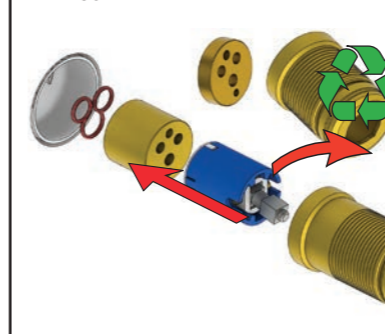

A 100, 2100, 200V, 2200V, 400V, 2400V

C 300, 2300

D 400NV, 2400NV, 400TV, 2400TV

B 100X, 2100X

E 400FV, 2400FV, 400RV, 2400RV

Montering av förlängning

VR1260+

VR2260+

VR1020K, VR2019+, VR2119+

VR1400+

400-2400

1 Demontera sidofixturerna.  
Ta inte bort ljudisolering och Skyddskåpor.

NB.  
Boxen levereras inte av VOLA.  
Utan köps genom ÅF eller Grossist.

Blandaren justeras ut 10 mm enligt måttkiss,  
vid väggbeklädnad under 15 mm justeras blandaren  
inte ut då blandaren är försedd med förlängningar  
+10 som standard.