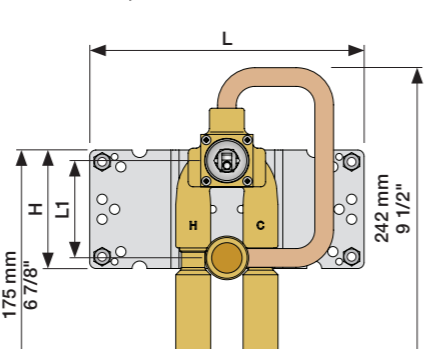

VOLA 100, 100X, 200, 200V, 300
VOLA 400DV, 400, 400V, 400N, 400NV, 400T
VOLA 400TV, 400F, 400FV, 400R, 400RV
VOLA 2100, 2100X, 2200, 2200V, 2300, 2400
VOLA 2400V, 2400N, 2400NV, 2400T, 2400TV
VOLA 2400F, 2400FV, 2400R, 2400RV

Monteringsvägledning

NB.
Boxen leveraras inte av VOLA.
Utan köps genom ÅF eller Grossist.

www.vola.com

SE_100-2100_V2 40998364
11-07-2024

Data, 3 Bar/43.5 Psi:

	l/min.	Gal/min.
100:	18,3	4.8
400V:	15,6	4.1
2100:	25,2	6.7
2400V:	22,2	5.9

Max. 65°C, 150°F

Max.: 10 Bar/145 psi

Installasjonsexempel: 2400NV

Förlängning

T Min. 15 mm
Max 65 mm

Y Min. 48 mm
Max. 110 mm

T	Y	VR1260/2260/1400/1020K
3 - 15 mm	110 - 98 mm	Std.
15 - 25 mm	98 - 88 mm	+10 STANDARD SVERIGE
25 - 35 mm	88 - 78 mm	+20
35 - 45 mm	78 - 68 mm	+30
45 - 55 mm	68 - 58 mm	+40
55 - 65 mm	58 - 48 mm	+50

Förlängning, eftermontering

* +10 - STANDARD SVERIGE

100 - 400:
62 - 0 mm

X 62 - 0 mm

2100 - 2400:

X 57 - 0 mm

X	VR1260 + VR1400 + VR1020K
50 - 52 mm	Std.
40 - 50 mm	+10
30 - 40 mm	+20
20 - 30 mm	+30
10 - 20 mm	+40
0 - 10 mm	+50

X	VR2260 + VR1400 + VR1020K
45 - 57 mm	Std.
35 - 45 mm	+10
25 - 35 mm	+20
15 - 25 mm	+30
5 - 15 mm	+40
-5 - 5 mm	+50

	L	L1	L2	H
A	220 mm 8 1/2"			
B	318 mm 12 1/2"	78 mm 3 1/16"		95 mm 3 3/4"
C				
D				
E	396 mm 15 1/2"		156 mm 6 1/8"	

C 300, 2300

Montering av förlängning