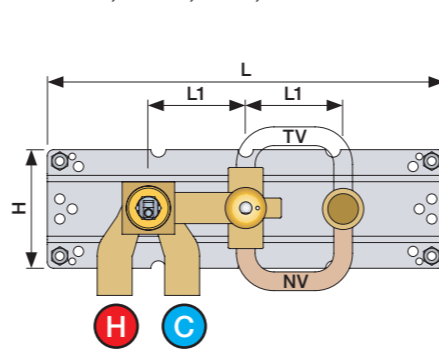

D 400NV, 2400NV, 400TV, 2400TV