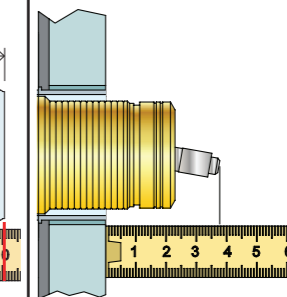

Max. 65°C, 150°F

Max.: 10 Bar/145 psi

Installasjonsexempel: 2400NV

Förlängning

T Min. 15 mm  
 Max 65 mm

Y Min. 48 mm  
 Max. 110 mm

T	Y	VR1260/2260/1400/1020K
3 - 15 mm	110 - 98 mm	Std.
15 - 25 mm	98 - 88 mm	+10 STANDARD SVERIGE
25 - 35 mm	88 - 78 mm	+20
35 - 45 mm	78 - 68 mm	+30
45 - 55 mm	68 - 58 mm	+40
55 - 65 mm	58 - 48 mm	+50

Förlängning, eftermontering

\* +10 - STANDARD SVERIGE

100 - 400:  
 62 - 0 mm

X 62 - 0 mm

2100 - 2400:

X 57 - 0 mm

X	VR1260 + VR1400 + VR1020K
50 - 52 mm	Std.
40 - 50 mm	+10
30 - 40 mm	+20
20 - 30 mm	+30
10 - 20 mm	+40
0 - 10 mm	+50

X	VR2260 + VR1400 + VR1020K
45 - 57 mm	Std.
35 - 45 mm	+10
25 - 35 mm	+20
15 - 25 mm	+30
5 - 15 mm	+40
-5 - 5 mm	+50

	L	L1	L2	H
A	220 mm 8 1/2"			
B	318 mm 12 1/2"	78 mm 3 1/16"		95 mm 3 3/4"
C				
D				
E	396 mm 15 1/2"		156 mm 6 1/8"	