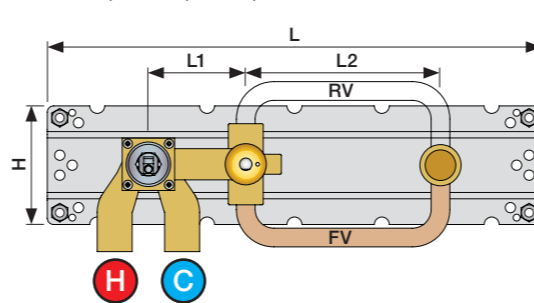

X	VR2260 + VR1400 + VR1020K
45 - 57 mm	Std.
35 - 45 mm	+10
25 - 35 mm	+20
15 - 25 mm	+30
5 - 15 mm	+40
-5 - 5 mm	+50

	L	L1	L2	H
A	220 mm 8 1/2"			
B	318 mm 12 1/2"	78 mm 3 1/16"		95 mm 3 3/4"
C				
D				
E	396 mm 15 1/2"		156 mm 6 1/8"	

A 100, 2100, 200V, 2200V, 400V, 2400V

C 300, 2300

D 400NV, 2400NV, 400TV, 2400TV

B 100X, 2100X

E 400FV, 2400FV, 400RV, 2400RV

Montering av förlängning

VR1260+

VR2260+

VR1020K, VR2019+, VR2119+

VR1400+

400-2400

1 Demontera sidofixturerna.  
Ta inte bort ljudisolering och Skyddskåpor.

NB.  
Boxen levereras inte av VOLA.  
Utan köps genom ÅF eller Grossist.

Blandaren justeras ut 10 mm enligt måttkiss,  
vid väggbeklädnad under 15 mm justeras blandaren  
inte ut då blandaren är försedd med förlängningar  
+10 som standard.