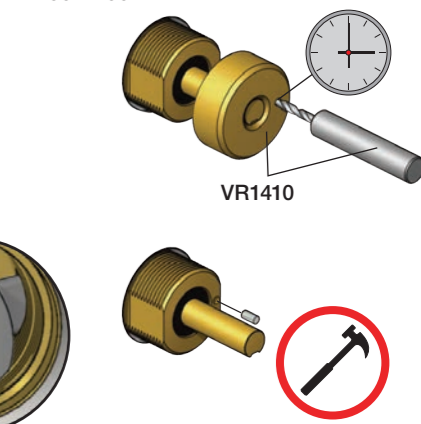

X	VR2260 + VR1400 + VR1020K
45 - 57 mm	Std.
35 - 45 mm	+10
25 - 35 mm	+20
15 - 25 mm	+30
5 - 15 mm	+40
-5 - 5 mm	+50

	L	L1	L2	H
A	220 mm 8 1/2"			
B	318 mm 12 1/2"	78 mm 3 1/16"		95 mm 3 3/4"
C				
D				
E	396 mm 15 1/2"		156 mm 6 1/8"	

A 100, 2100, 200V, 2200V, 400V, 2400V

C 300, 2300

D 400NV, 2400NV, 400TV, 2400TV

B 100X, 2100X

E 400FV, 2400FV, 400RV, 2400RV

Montering av förlängning

VR1260+

VR2260+

VR1020K, VR2019+, VR2119+

VR1400+

400-2400

1 Demontera sidofixturerna.  
Ta inte bort ljudisolering och Skyddskåpor.

NB.  
Boxen levereras inte av VOLA.  
Utan köps genom ÅF eller Grossist.

Blandaren justeras ut 10 mm enligt måttkiss,  
vid väggbeklädnad under 15 mm justeras blandaren  
inte ut då blandaren är försedd med förlängningar  
+10 som standard.