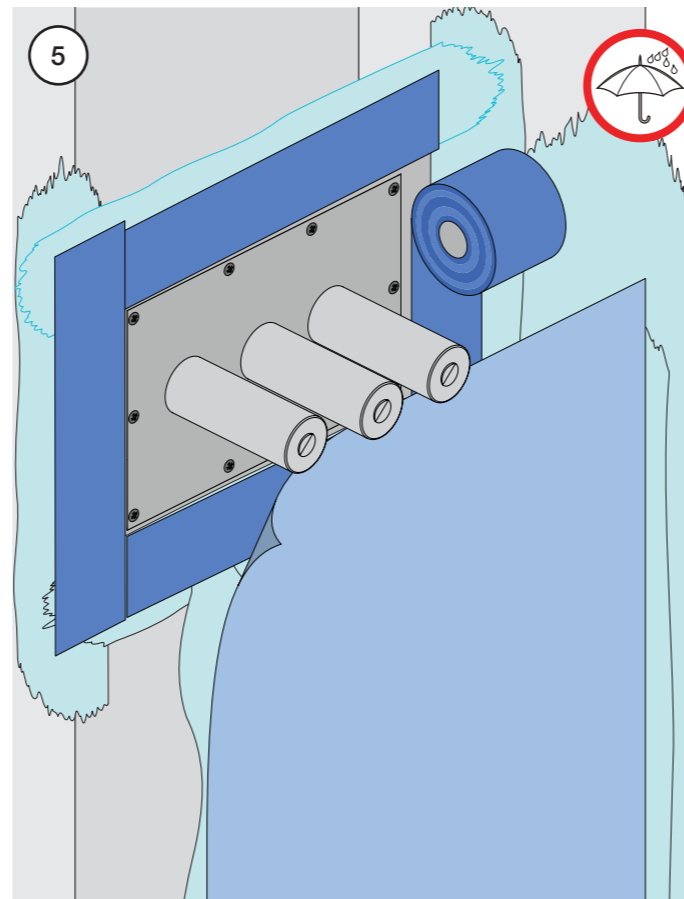

VR1020K, VR2019+, VR2119+

VR1400+

400-2400

1 Demontera sidofixturerna.  
Ta inte bort ljudisolering och Skyddskåpor.

NB.  
Boxen levereras inte av VOLA.  
Utan köps genom ÅF eller Grossist.

Blandaren justeras ut 10 mm enligt måttkiss,  
vid väggbeklädnad under 15 mm justeras blandaren  
inte ut då blandaren är försedd med förlängningar  
+10 som standard.