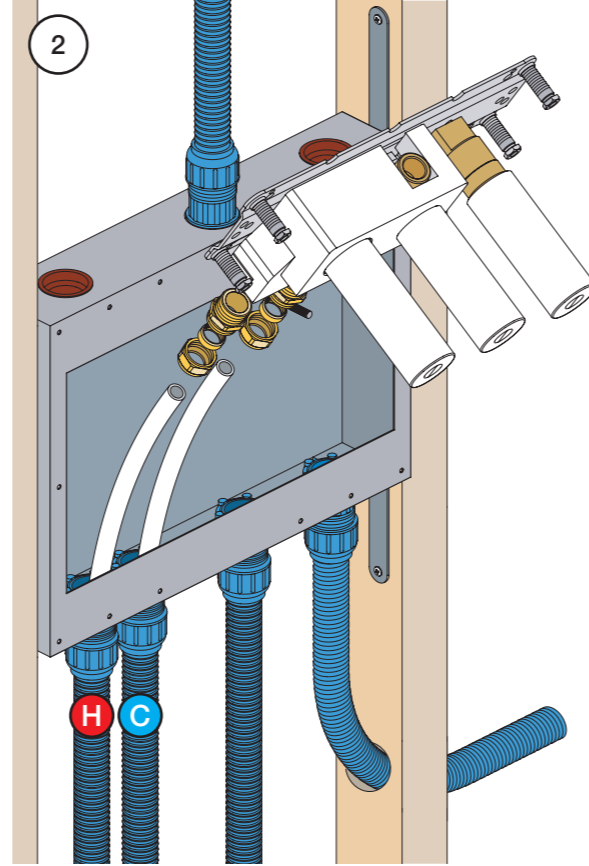

VR1020K, VR2019+, VR2119+

VR1400+

400-2400

1 Demontera sidofixturerna.  
Ta inte bort ljudisolering och Skyddskåpor.

NB.  
Boxen levereras inte av VOLA.  
Utan köps genom ÅF eller Grossist.

Blandaren justeras ut 10 mm enligt måttkiss,  
vid väggbeklädnad under 15 mm justeras blandaren  
inte ut då blandaren är försedd med förlängningar  
+10 som standard.