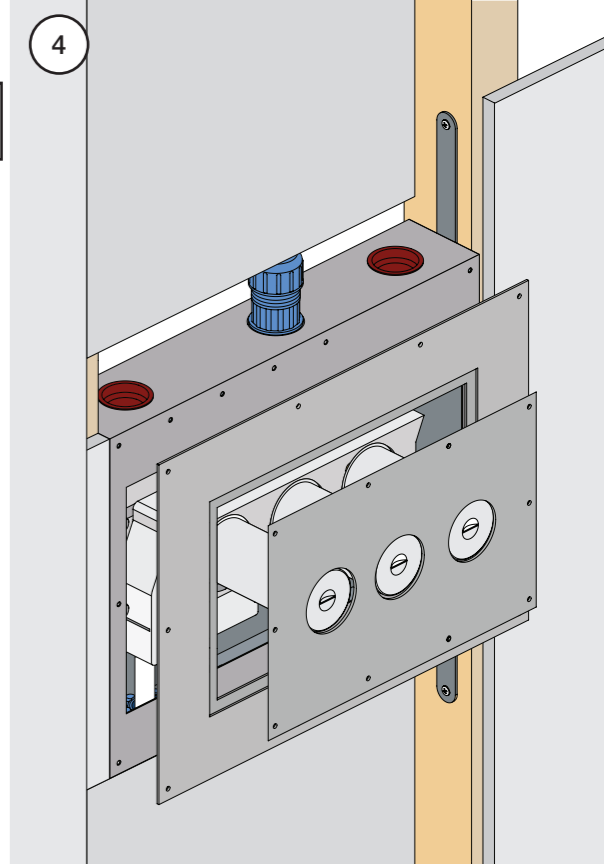

VR1020K, VR2019+, VR2119+

VR1400+

400-2400

1 Demontera sidofixturerna.  
Ta inte bort ljudisolering och Skyddskåpor.

NB.  
Boxen levereras inte av VOLA.  
Utan köps genom ÅF eller Grossist.

Blandaren justeras ut 10 mm enligt måttkiss,  
vid väggbeklädnad under 15 mm justeras blandaren  
inte ut då blandaren är försedd med förlängningar  
+10 som standard.