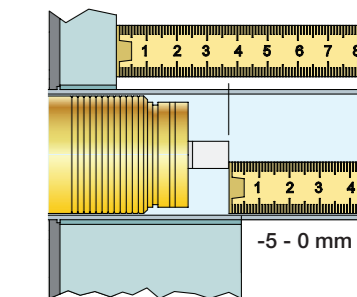

Max. 65°C, 150°F

Max.: 10 Bar/145 psi

Installasjonsexempel: 2400NV

Förlängning

T Min. 15 mm  
 Max 65 mm

Y Min. 48 mm  
 Max. 110 mm

T	Y	VR1260/2260/1400/1020K
3 - 15 mm	110 - 98 mm	Std.
15 - 25 mm	98 - 88 mm	+10 STANDARD SVERIGE
25 - 35 mm	88 - 78 mm	+20
35 - 45 mm	78 - 68 mm	+30
45 - 55 mm	68 - 58 mm	+40
55 - 65 mm	58 - 48 mm	+50

Förlängning, eftermontering

\* +10 - STANDARD SVERIGE

100 - 400:  
 62 - 0 mm

X 62 - 0 mm

2100 - 2400:

X 57 - 0 mm

X	VR1260 + VR1400 + VR1020K
50 - 52 mm	Std.
40 - 50 mm	+10
30 - 40 mm	+20
20 - 30 mm	+30
10 - 20 mm	+40
0 - 10 mm	+50

X	VR2260 + VR1400 + VR1020K
45 - 57 mm	Std.
35 - 45 mm	+10
25 - 35 mm	+20
15 - 25 mm	+30
5 - 15 mm	+40
-5 - 5 mm	+50

	L	L1	L2	H
A	220 mm 8 1/2"			
B	318 mm 12 1/2"	78 mm 3 1/16"		95 mm 3 3/4"
C				
D				
E	396 mm 15 1/2"		156 mm 6 1/8"	