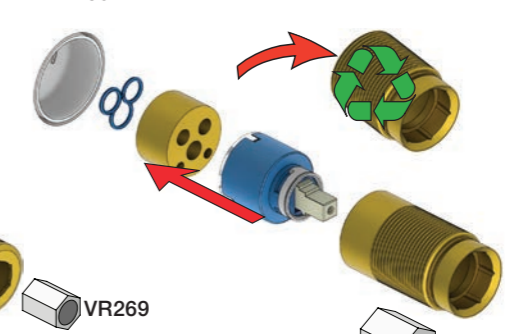

X	VR2260 + VR1400 + VR1020K
45 - 57 mm	Std.
35 - 45 mm	+10
25 - 35 mm	+20
15 - 25 mm	+30
5 - 15 mm	+40
-5 - 5 mm	+50

	L	L1	L2	H
A	220 mm 8 1/2"			
B	318 mm 12 1/2"	78 mm 3 1/16"		95 mm 3 3/4"
C				
D				
E	396 mm 15 1/2"		156 mm 6 1/8"	

A 100, 2100, 200V, 2200V, 400V, 2400V

C 300, 2300

D 400NV, 2400NV, 400TV, 2400TV

B 100X, 2100X

E 400FV, 2400FV, 400RV, 2400RV

Montering av förlängning

VR1260+

VR2260+

VR1020K, VR2019+, VR2119+

VR1400+

400-2400

1 Demontera sidofixturerna.  
Ta inte bort ljudisolering och Skyddskåpor.

NB.  
Boxen levereras inte av VOLA.  
Utan köps genom ÅF eller Grossist.

Blandaren justeras ut 10 mm enligt måttkiss,  
vid väggbeklädnad under 15 mm justeras blandaren  
inte ut då blandaren är försedd med förlängningar  
+10 som standard.