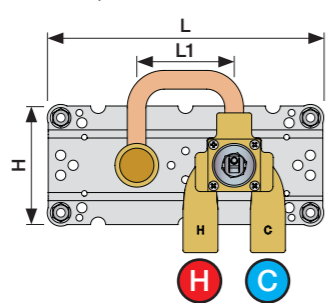

X	VR2260 + VR1400 + VR1020K
45 - 57 mm	Std.
35 - 45 mm	+10
25 - 35 mm	+20
15 - 25 mm	+30
5 - 15 mm	+40
-5 - 5 mm	+50

	L	L1	L2	H
A	220 mm 8 1/2"			
B	318 mm 12 1/2"	78 mm 3 1/16"		95 mm 3 3/4"
C				
D				
E	396 mm 15 1/2"		156 mm 6 1/8"	

A 100, 2100, 200V, 2200V, 400V, 2400V

C 300, 2300

D 400NV, 2400NV, 400TV, 2400TV

B 100X, 2100X

E 400FV, 2400FV, 400RV, 2400RV

Montering av förlängning

VR1260+

VR2260+

VR1020K, VR2019+, VR2119+

VR1400+

400-2400

1 Demontera sidofixturerna.  
Ta inte bort ljudisolering och Skyddskåpor.

NB.  
Boxen levereras inte av VOLA.  
Utan köps genom ÅF eller Grossist.

Blandaren justeras ut 10 mm enligt måttkiss,  
vid väggbeklädnad under 15 mm justeras blandaren  
inte ut då blandaren är försedd med förlängningar  
+10 som standard.