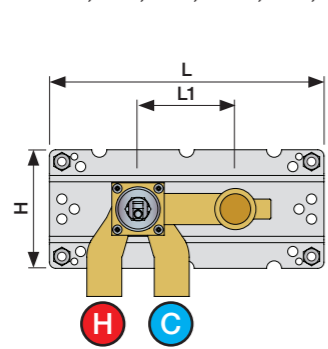

X	VR1260 + VR1400 + VR1020K
50 - 52 mm	Std.
40 - 50 mm	+10
30 - 40 mm	+20
20 - 30 mm	+30
10 - 20 mm	+40
0 - 10 mm	+50

X	VR2260 + VR1400 + VR1020K
45 - 57 mm	Std.
35 - 45 mm	+10
25 - 35 mm	+20
15 - 25 mm	+30
5 - 15 mm	+40
-5 - 5 mm	+50

	L	L1	L2	H
A	220 mm 8 1/2"			
B	318 mm 12 1/2"	78 mm 3 1/16"		95 mm 3 3/4"
C				
D				
E	396 mm 15 1/2"		156 mm 6 1/8"	

A 100, 2100, 200V, 2200V, 400V, 2400V