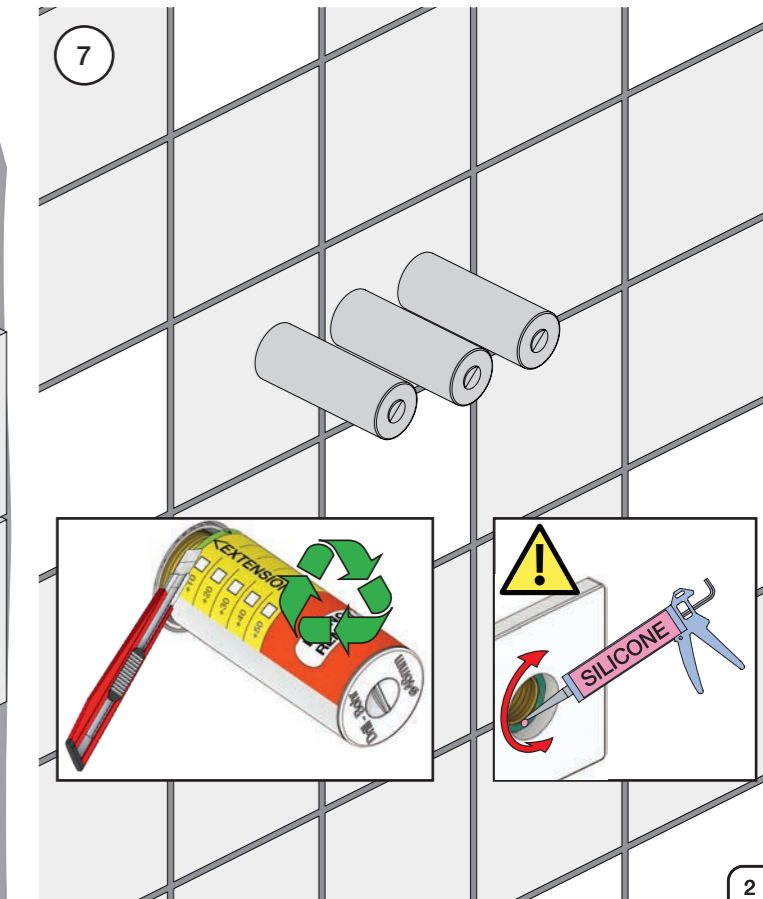

VR1020K, VR2019+, VR2119+

VR1400+

400-2400

1 Demontera sidofixturerna.  
Ta inte bort ljudisolering och Skyddskåpor.

NB.  
Boxen levereras inte av VOLA.  
Utan köps genom ÅF eller Grossist.

Blandaren justeras ut 10 mm enligt måttkiss,  
vid väggbeklädnad under 15 mm justeras blandaren  
inte ut då blandaren är försedd med förlängningar  
+10 som standard.