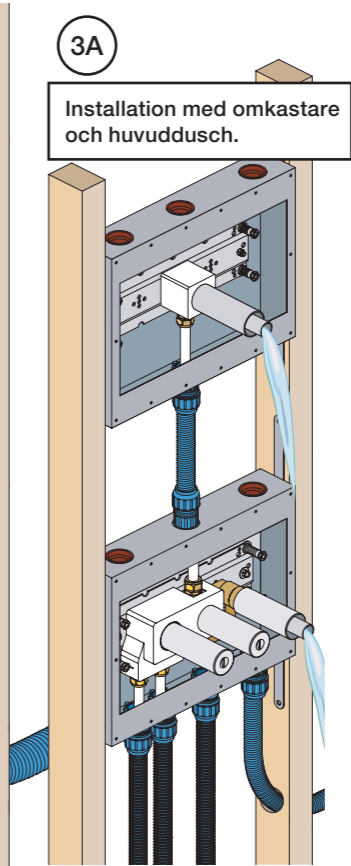

VR1020K, VR2019+, VR2119+

VR1400+

400-2400

1 Demontera sidofixturerna.  
Ta inte bort ljudisolering och Skyddskåpor.

NB.  
Boxen levereras inte av VOLA.  
Utan köps genom ÅF eller Grossist.

Blandaren justeras ut 10 mm enligt måttkiss,  
vid väggbeklädnad under 15 mm justeras blandaren  
inte ut då blandaren är försedd med förlängningar  
+10 som standard.

- NR28: VR20, VR22, VR269, VR273, VR295, VR388, VR3279, VR3279B, VR3279C  
 NR19: VR2A, VR22, VR665, VR1419  
 VR277K: VR22, VR269, VR277  
 VR1260: VR1259, VR1260, VR2251  
 VR1400: VR21, VR23, VR406, VR1902, VR2213