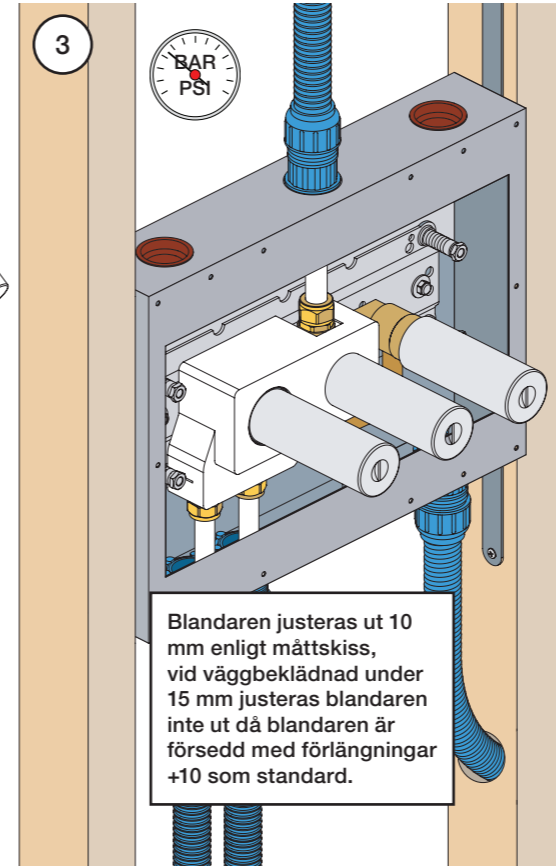

VR1020K, VR2019+, VR2119+

VR1400+

400-2400

1 Demontera sidofixturerna.  
Ta inte bort ljudisolering och Skyddskåpor.

NB.  
Boxen levereras inte av VOLA.  
Utan köps genom ÅF eller Grossist.

Blandaren justeras ut 10 mm enligt måttkiss,  
vid väggbeklädnad under 15 mm justeras blandaren  
inte ut då blandaren är försedd med förlängningar  
+10 som standard.