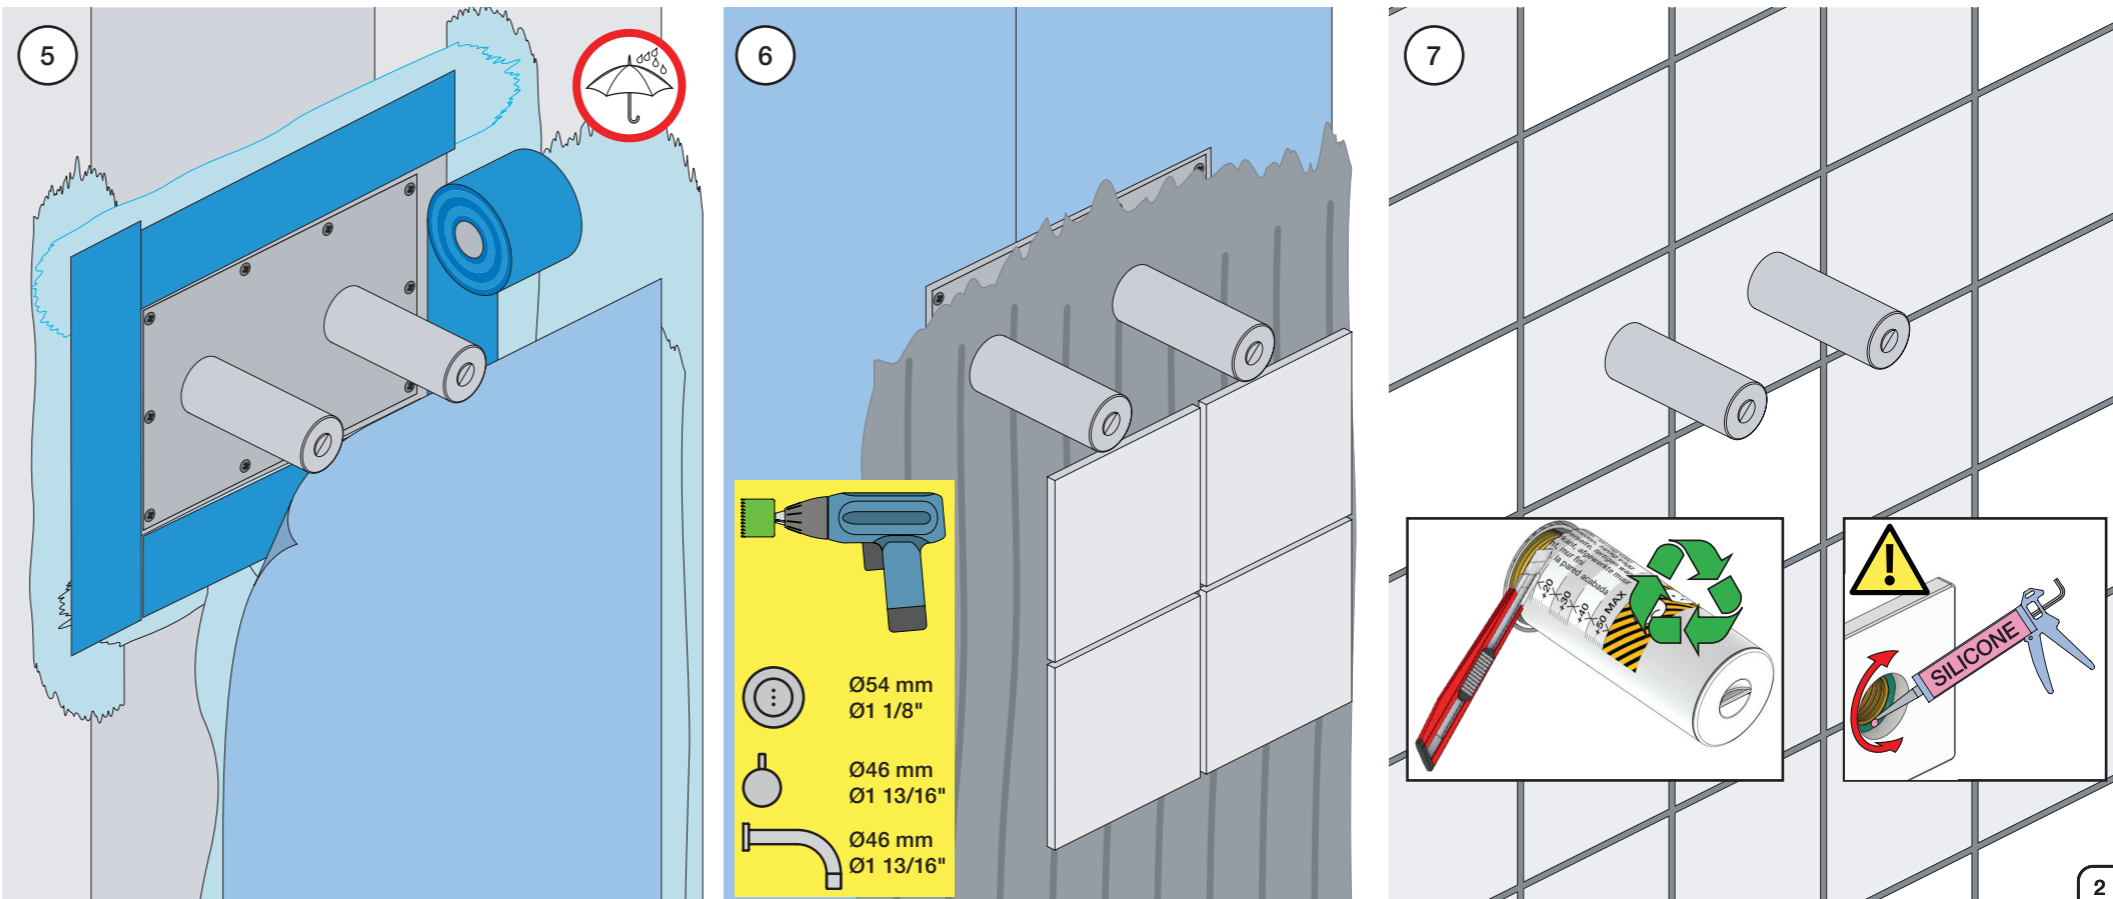

VR513A

1 Demontera sidfixturerna.
Ta inte bort ljudisolering och Skyddskåpor.

NB.
Boxen leveraras inte av VOLA.
Utan köps genom ÅF eller Grossist.

Blandaren justeras ut 10 mm enligt måttskiss, vid vägbeklädnad under 15 mm justeras blandaren inte ut då blandaren är försedd med förlängningar +10 som standard.