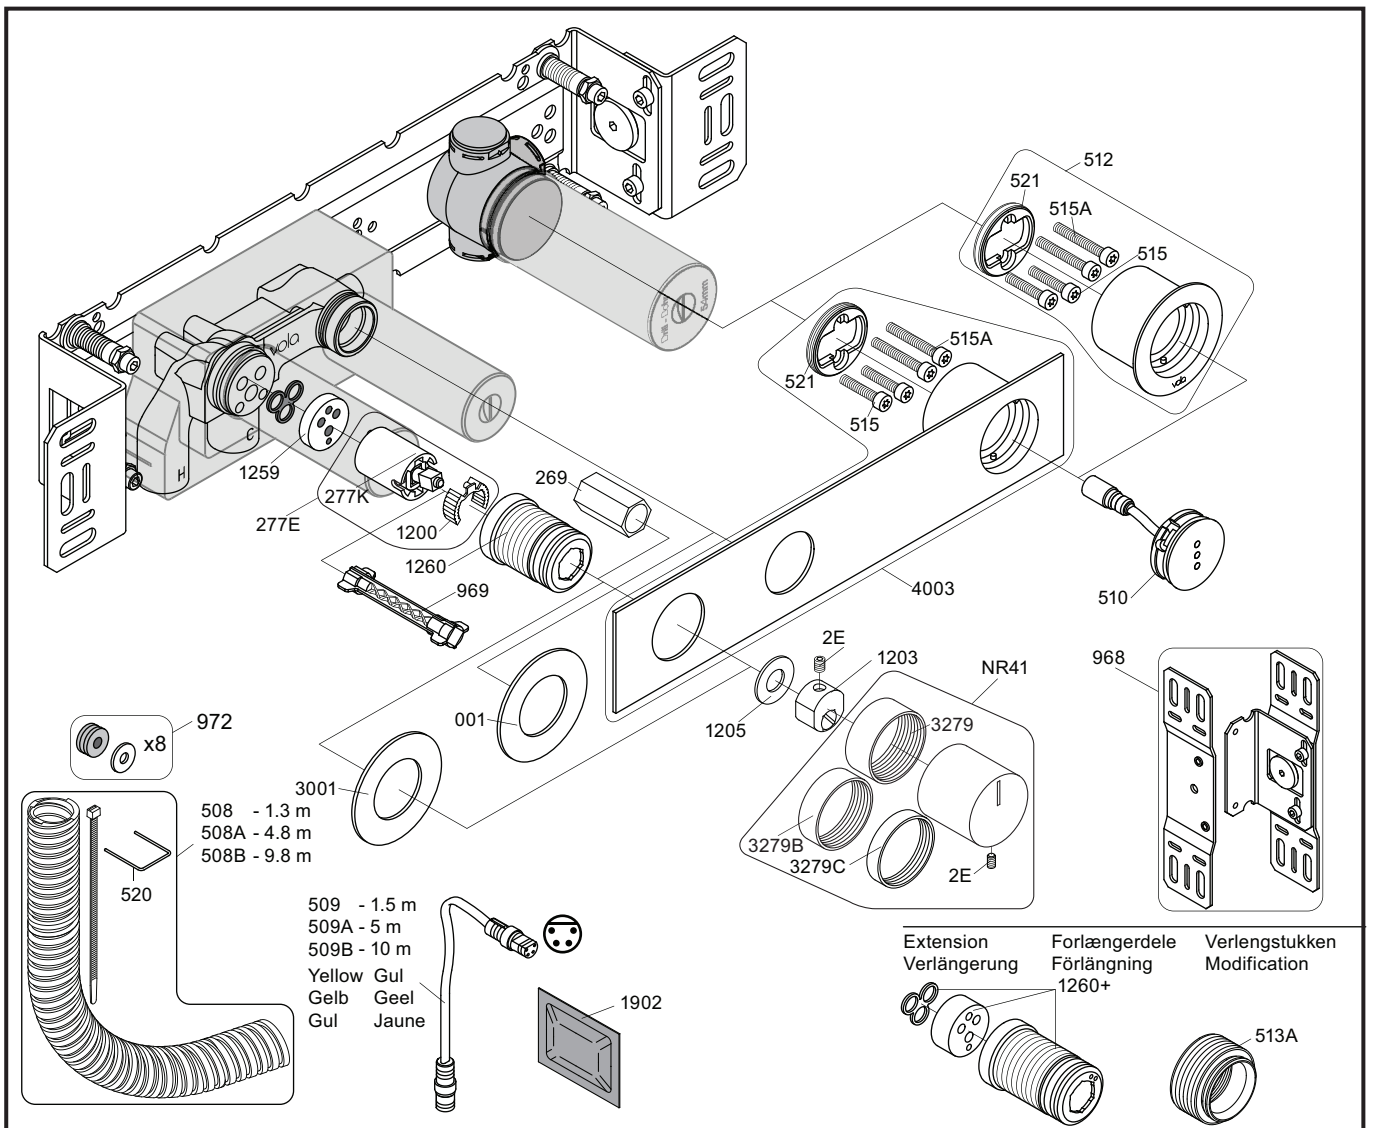

NR12A: VR2E, VR1202A
VR277E: VR277, VR1200
VR512: 2xVR515, 2xVR515A, VR521
VR4003: 2xVR515, 2xVR515A, VR521

4900