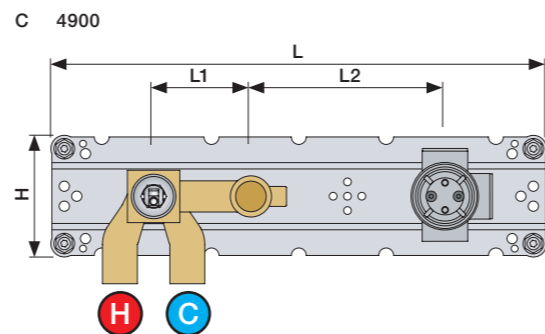

Monteringsvägledning

www.vola.com
SE_4900_V2_40998367

vola

	L	L1	L2	L3	H
A	220 mm 8 1/2"			120 mm 4 3/4"	
B	318 mm 12 1/2"		156 mm 6 1/8"		
C	396 mm 15 1/2"	78 mm 3 1/16"			95 mm 3 3/4"
D	220 mm 8 1/2"			120 mm 4 3/4"	
E					

A Data, 3 Bar/43.5 Psi: Max. 65°C, 150°F

	l/min.	Gal/min.
4300:	30.0	7.9
4800:	30.0	7.9
4900:	18.3	4.8

D Kabeldragning

= Ø10 - 1/2"

VR2617

Alt.: Förblandade vatten

Installationsexempel: 4300:

L = 130 cm
L = 51"

110-230VAC

Skvallerrör

4800:

L = 130 cm
L = 51"

VR2617

110-230VAC

Skvallerrör

4900:

STD +10 +20 +30 +40 +50

DO NOT REMOVE

	T	Y	VR1260/VR2019	VR513A	X	VR1260/VR2019	VR513A
	3 - 15 mm	110 - 98 mm	Std.	Std.	50 - 62 mm	Std.	Std.
	15 - 25 mm	98 - 88 mm	+10	x1	40 - 50 mm	+10	x1
	25 - 35 mm	88 - 78 mm	+20	x2	30 - 40 mm	+20	x2
	35 - 45 mm	78 - 68 mm	+30	x2	20 - 30 mm	+30	x2
	45 - 55 mm	68 - 58 mm	+40	x3	10 - 20 mm	+40	x3
	55 - 65 mm	58 - 48 mm	+50	x3	0 - 10 mm	+50	x3