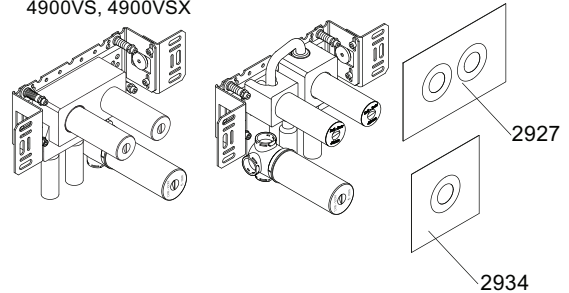

4900VS, 4900VSX