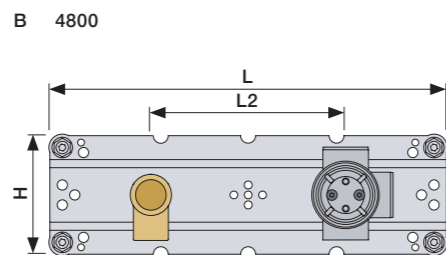

Monteringsvägledning

www.vola.com
SE_4900_V2_40998367

vola

	L	L1	L2	L3	H
A	220 mm 8 1/2"			120 mm 4 3/4"	
B	318 mm 12 1/2"		156 mm 6 1/8"		
C	396 mm 15 1/2"	78 mm 3 1/16"			95 mm 3 3/4"
D	220 mm 8 1/2"			120 mm 4 3/4"	
E					

A Data, 3 Bar/43.5 Psi: Max. 65°C, 150°F

	l/min.	Gal/min.
4300:	30.0	7.9
4800:	30.0	7.9
4900:	18.3	4.8

D Kabeldragning

= Ø10 - 1/2"

VR2617

Alt.: Förblandade vatten

Installationsexempel: 4300:

L = 130 cm
L = 51"

110-230VAC

Skvallerrör

4800:

L = 130 cm
L = 51"

VR2617

110-230VAC

Skvallerrör

4900:

STD +10 +20 +30 +40 +50

DO NOT REMOVE

	T	Y	VR1260/VR2019	VR513A	X	VR1260/VR2019	VR513A
	3 - 15 mm	110 - 98 mm	Std.	Std.	50 - 62 mm	Std.	Std.
	15 - 25 mm	98 - 88 mm	+10	x1	40 - 50 mm	+10	x1
	25 - 35 mm	88 - 78 mm	+20	x2	30 - 40 mm	+20	x2
	35 - 45 mm	78 - 68 mm	+30	x2	20 - 30 mm	+30	x2
	45 - 55 mm	68 - 58 mm	+40	x3	10 - 20 mm	+40	x3
	55 - 65 mm	58 - 48 mm	+50	x3	0 - 10 mm	+50	x3