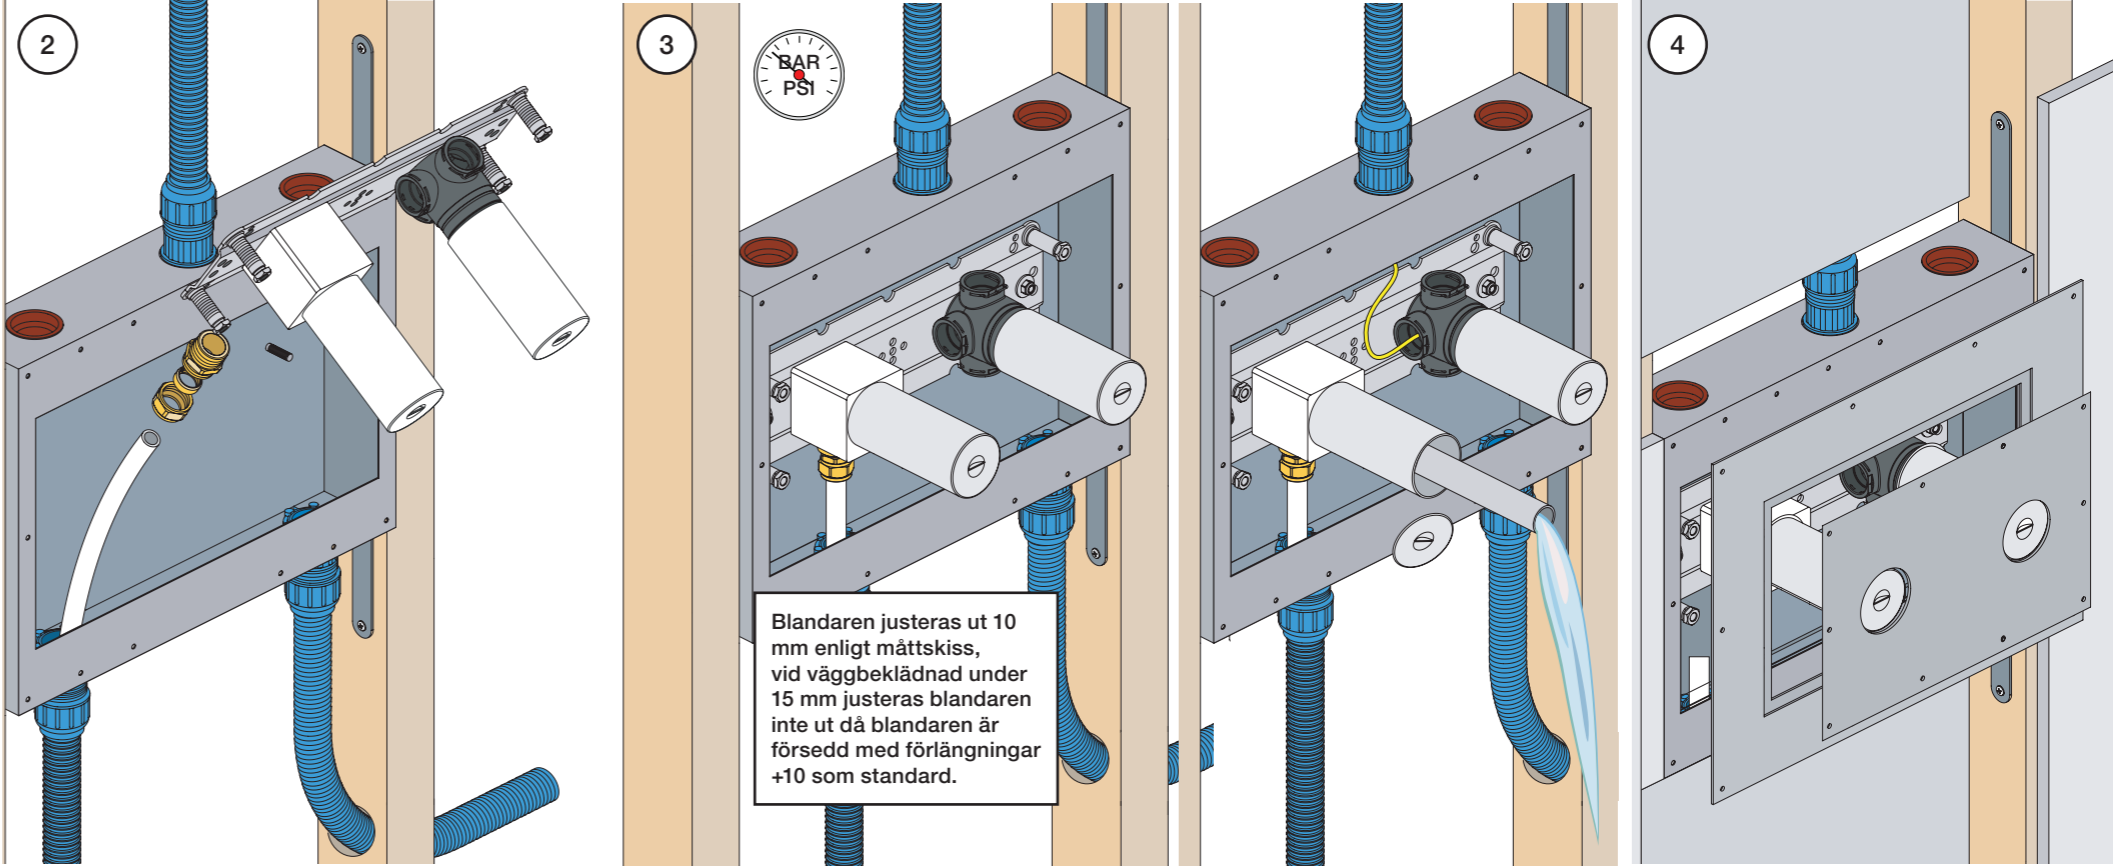

VR513A

1 Demontera sidfixturerna.
Ta inte bort ljudisolering och Skyddskåpor.

NB.
Boxen leveraras inte av VOLA.
Utan köps genom ÅF eller Grossist.

Blandaren justeras ut 10 mm enligt måttskiss, vid vägbeklädnad under 15 mm justeras blandaren inte ut då blandaren är försedd med förlängningar +10 som standard.