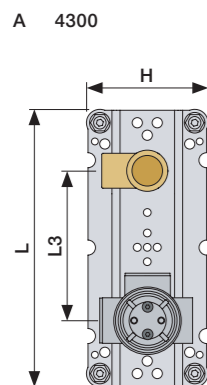

Monteringsvägledning

www.vola.com
SE_4900_V2_40998367

vola

	L	L1	L2	L3	H
A	220 mm 8 1/2"			120 mm 4 3/4"	
B	318 mm 12 1/2"		156 mm 6 1/8"		
C	396 mm 15 1/2"	78 mm 3 1/16"			95 mm 3 3/4"
D	220 mm 8 1/2"			120 mm 4 3/4"	
E					

A Data, 3 Bar/43.5 Psi: Max. 65°C, 150°F

	l/min.	Gal/min.
4300:	30.0	7.9
4800:	30.0	7.9
4900:	18.3	4.8

D Kabeldragning

= Ø10 - 1/2"

VR2617

Alt.: Förblandade vatten

Installationsexempel: 4300:

L = 130 cm
L = 51"

110-230VAC

Skvallerrör

4800:

L = 130 cm
L = 51"

VR2617

110-230VAC

Skvallerrör

4900:

STD +10 +20 +30 +40 +50

DO NOT REMOVE

	T	Y	VR1260/VR2019	VR513A	X	VR1260/VR2019	VR513A
	3 - 15 mm	110 - 98 mm	Std.	Std.	50 - 62 mm	Std.	Std.
	15 - 25 mm	98 - 88 mm	+10	x1	40 - 50 mm	+10	x1
	25 - 35 mm	88 - 78 mm	+20	x2	30 - 40 mm	+20	x2
	35 - 45 mm	78 - 68 mm	+30	x2	20 - 30 mm	+30	x2
	45 - 55 mm	68 - 58 mm	+40	x3	10 - 20 mm	+40	x3
	55 - 65 mm	58 - 48 mm	+50	x3	0 - 10 mm	+50	x3