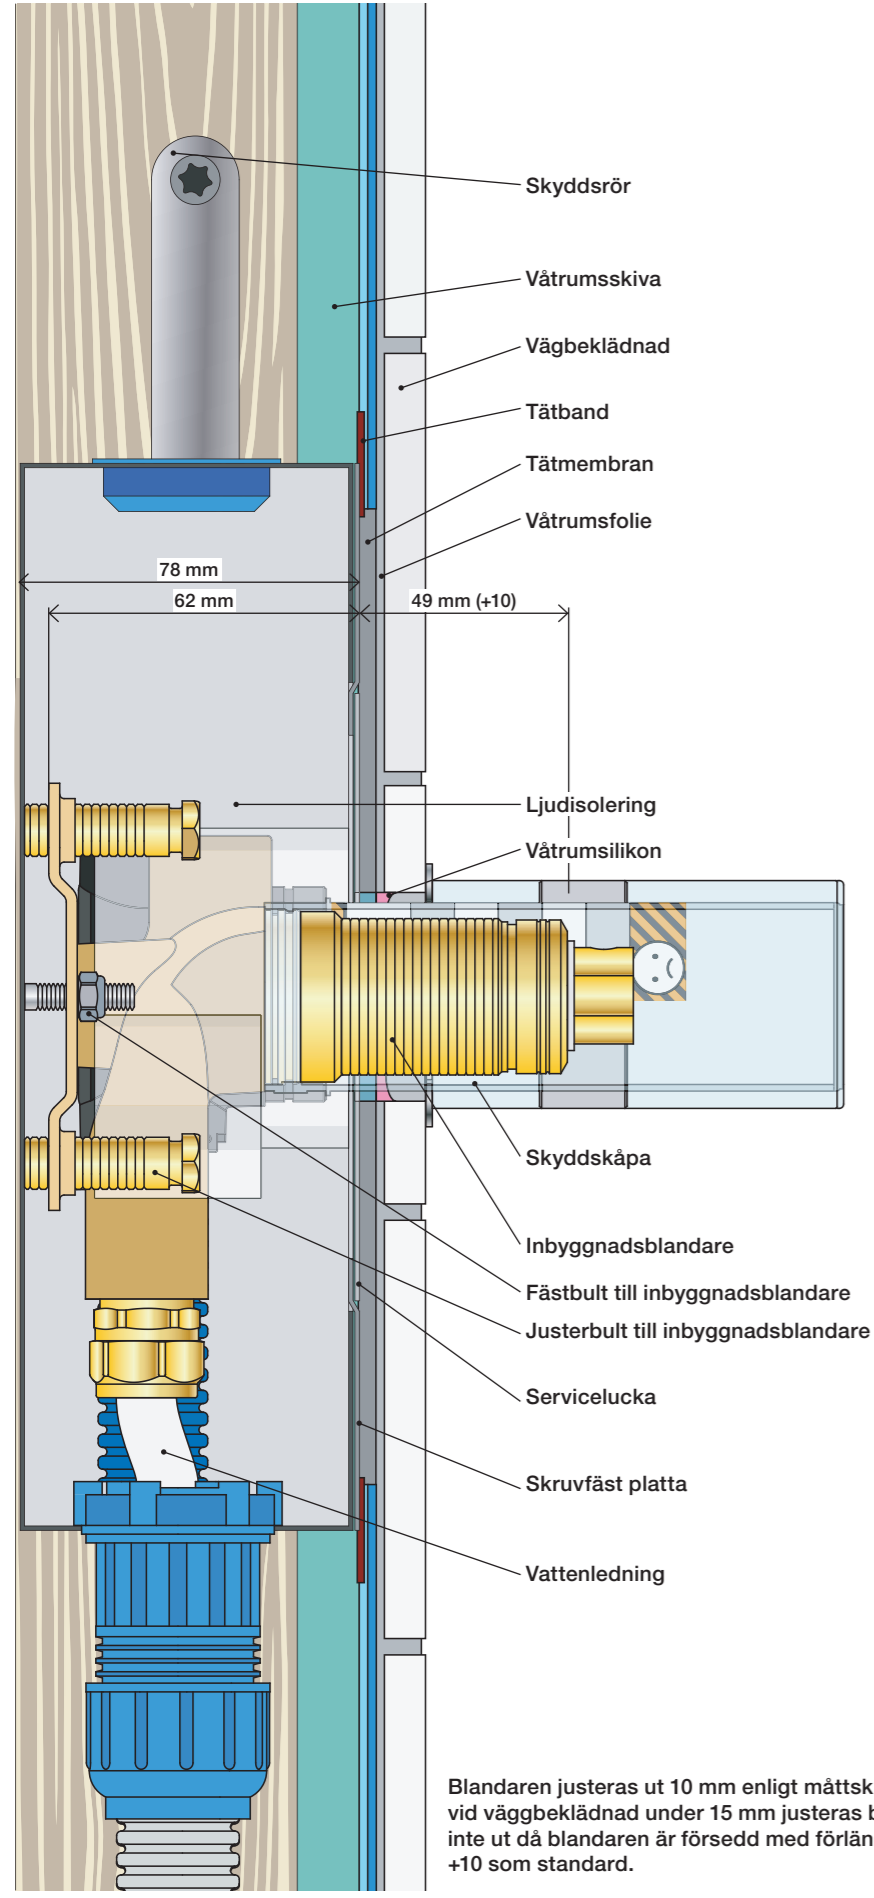

STD +10 +20 +30 +40 +50

DO NOT REMOVE

	T	Y	VR1260/VR2019	VR513A	X	VR1260/VR2019	VR513A
	3 - 15 mm	110 - 98 mm	Std.	Std.	50 - 62 mm	Std.	Std.
	15 - 25 mm	98 - 88 mm	+10	x1	40 - 50 mm	+10	x1
	25 - 35 mm	88 - 78 mm	+20	x2	30 - 40 mm	+20	x2
	35 - 45 mm	78 - 68 mm	+30	x2	20 - 30 mm	+30	x2
	45 - 55 mm	68 - 58 mm	+40	x3	10 - 20 mm	+40	x3
	55 - 65 mm	58 - 48 mm	+50	x3	0 - 10 mm	+50	x3

Montering av förlängning

VR1260+ VR2019+ VR513A

M5x25 - M5x35 (Tx25)

12 mm

A: 10 - 20 mm = M5x25
A: 20 - 29 mm = M5x35

3 mm 6 mm

Förlängning, eftermontering

* +10 - STANDARD SVERIGE

VR513A

1 Demontera sidfixturerna.
Ta inte bort ljudisolering och Skyddskåpor.

NB.
Boxen leveraras inte av VOLA.
Utan köps genom ÅF eller Grossist.

Blandaren justeras ut 10 mm enligt måttskiss, vid vägbeklädnad under 15 mm justeras blandaren inte ut då blandaren är försedd med förlängningar +10 som standard.