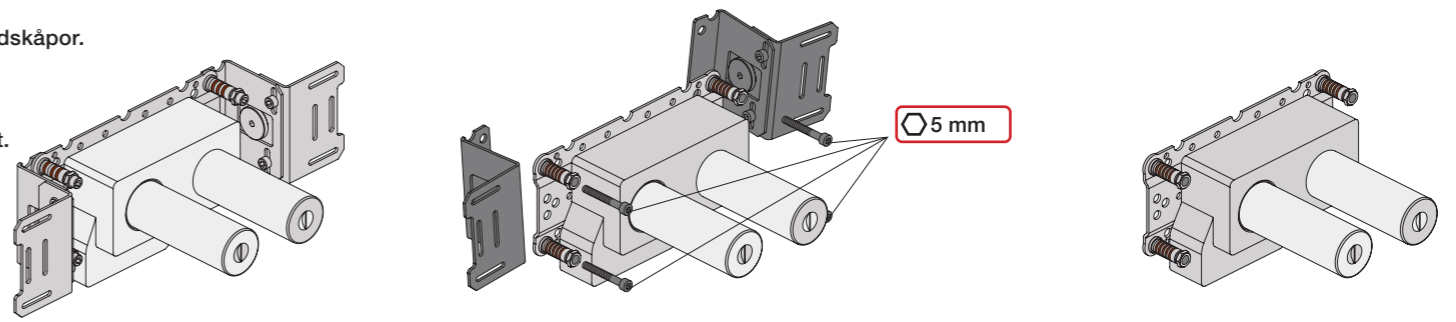

1 Demontera sidfixturerna.
Ta inte bort ljudisolering och Skyddskåpor.

NB.
Boxen leveraras inte av VOLA.
Utan köps genom ÅF eller Grossist.

Blandaren justeras ut 10 mm enligt måttskiss, vid vägbeklädnad under 15 mm justeras blandaren inte ut då blandaren är försedd med förlängningar +10 som standard.