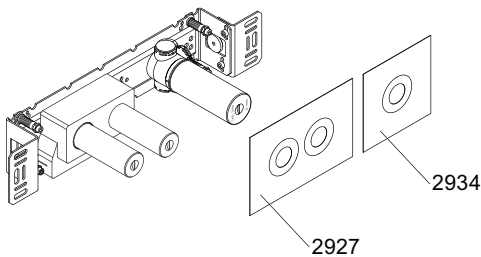

NR12A: VR2E, VR1202A
VR277E: VR277, VR1200
VR512: 2xVR515, 2xVR515A, VR521
VR4003: 2xVR515, 2xVR515A, VR521

4900

4900VS, 4900VSX

4003

-

3001, 001, 512

3001, 001, 512

vola
Lunavej 2
DK-8700 Horsens
Tlf : + 45 7023 5500
sales@vola.com
www.vola.com

VOLA 4900
4900VS, 4900VSX

Date
May 22

Rev.
3

Sheet
SB 40.49