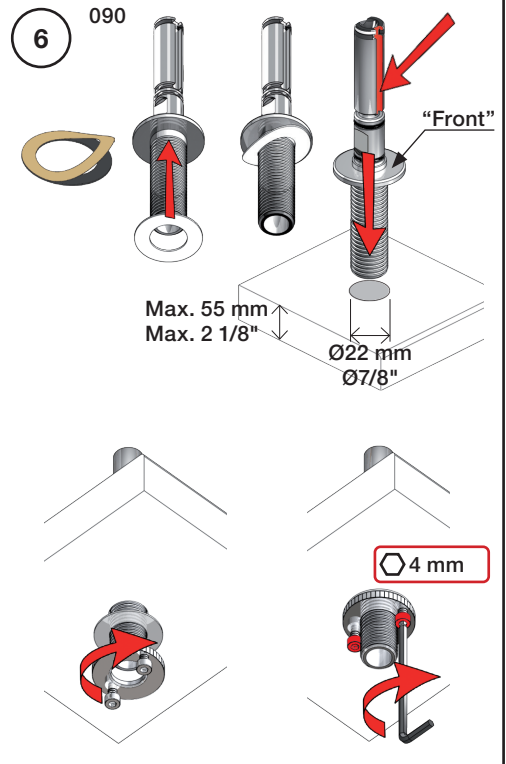

VOLA 500, 590, 500T1
 VOLA 2500
 VOLA SC1, SC3, SC5, SC7, SC9, SC10, SC12

Fitting instruction
 Montageanleitung
 Monteringsvejledning
 Monteringsvægledning
 Montage hanleiding
 Manuel de montage

04/00027
 04/00038

Data, 3 Bar /43.5 Psi:

	l/min.	Gal/min.
500:	14,5	3,8
590:	9,0	2,4
500-T1:	11,0	2,9
2500:	18,7	4,9
SC1:	18,7	4,9
SC5, 7:	18,0	4,8
SC9:	11,0	2,9

Max. 65°C, 150°F

500/2500:

www.vola.com
 500 - 2500_V0_40998137
 02-10-2023

vola

500:

500: Ø10
500US: Ø3/8"

- VR277K: VR22, VR269, VR277
- VR297: VR20, VR22, VR269, VR273, VR277, VR294, VR295, VR296
- VR434: 2xVR444, VR445, 2xVR455, VR502
- NR.10: VR20, VR22, VR273, VR294, VR295