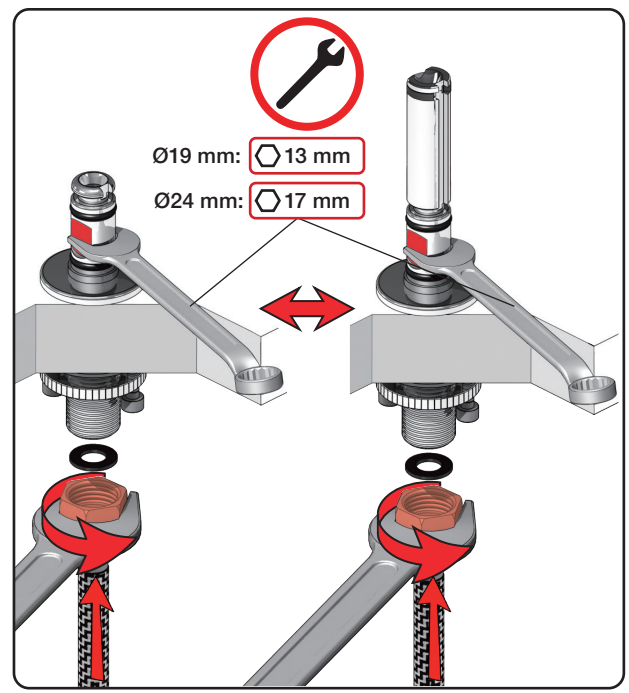

VOLA 500, 590, 500T1
 VOLA 2500
 VOLA SC1, SC3, SC5, SC7, SC9, SC10, SC12

Fitting instruction
 Montageanleitung
 Monteringsvejledning
 Monteringsvægledning
 Montage hanleiding
 Manuel de montage

04/00027
 04/00038

vola

500:

500: Ø10
500US: Ø3/8"

- VR277K: VR22, VR269, VR277
- VR297: VR20, VR22, VR269, VR273, VR277, VR294, VR295, VR296
- VR434: 2xVR444, VR445, 2xVR455, VR502
- NR.10: VR20, VR22, VR273, VR294, VR295