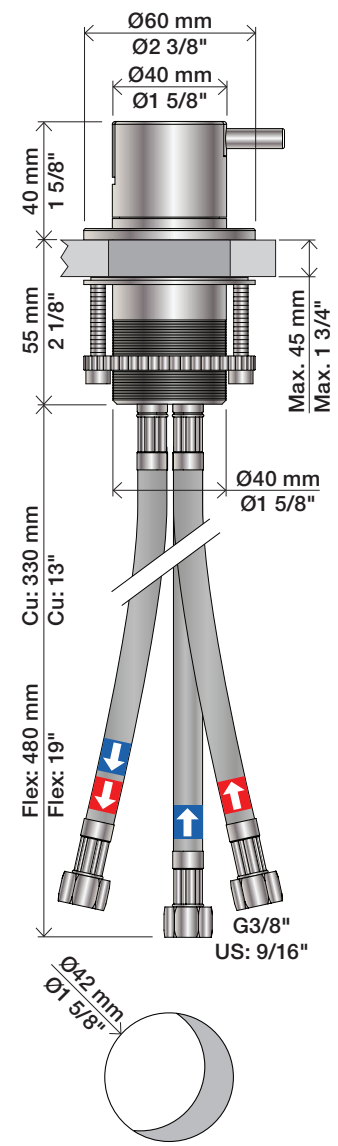

VOLA 500, 590, 500T1
 VOLA 2500
 VOLA SC1, SC3, SC5, SC7, SC9, SC10, SC12

Fitting instruction
 Montageanleitung
 Monteringsvejledning
 Monteringsvægledning
 Montage hanleiding
 Manuel de montage

04/00027
 04/00038

Data, 3 Bar /43.5 Psi:

	l/min.	Gal/min.
500:	14,5	3,8
590:	9,0	2,4
500-T1:	11,0	2,9
2500:	18,7	4,9
SC1:	18,7	4,9
SC5, 7:	18,0	4,8
SC9:	11,0	2,9

Max. 65°C, 150°F

500/2500:

www.vola.com
 500 - 2500_V0_40998137
 02-10-2023

vola

500:

500: Ø10
500US: Ø3/8"

- VR277K: VR22, VR269, VR277
- VR297: VR20, VR22, VR269, VR273, VR277, VR294, VR295, VR296
- VR434: 2xVR444, VR445, 2xVR455, VR502
- NR.10: VR20, VR22, VR273, VR294, VR295