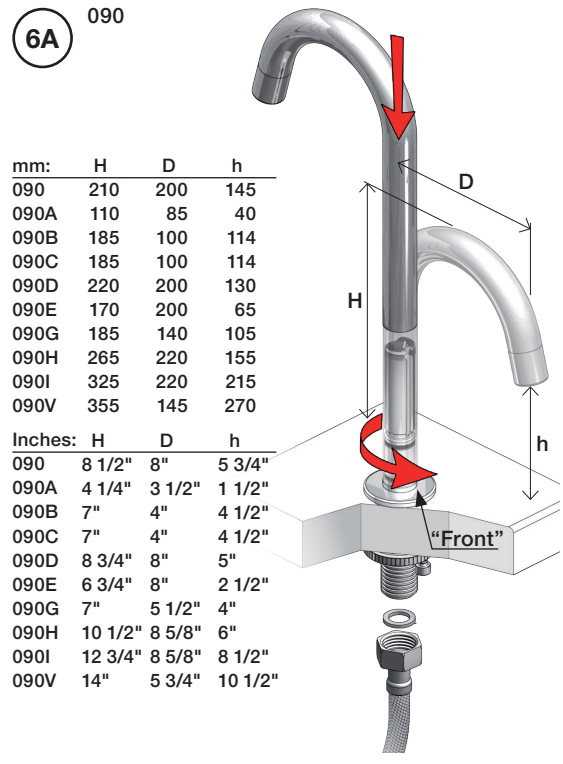

VOLA 500, 590, 500T1
 VOLA 2500
 VOLA SC1, SC3, SC5, SC7, SC9, SC10, SC12

Fitting instruction
 Montageanleitung
 Monteringsvejledning
 Monteringsvægledning
 Montage hanleiding
 Manuel de montage

04/00027
 04/00038

Data, 3 Bar /43.5 Psi:

	l/min.	Gal/min.
500:	14,5	3,8
590:	9,0	2,4
500-T1:	11,0	2,9
2500:	18,7	4,9
SC1:	18,7	4,9
SC5, 7:	18,0	4,8
SC9:	11,0	2,9

Max. 65°C, 150°F

500/2500:

www.vola.com
 500 - 2500_V0_40998137
 02-10-2023

vola

500:

500: Ø10
500US: Ø3/8"

- VR277K: VR22, VR269, VR277
- VR297: VR20, VR22, VR269, VR273, VR277, VR294, VR295, VR296
- VR434: 2xVR444, VR445, 2xVR455, VR502
- NR.10: VR20, VR22, VR273, VR294, VR295