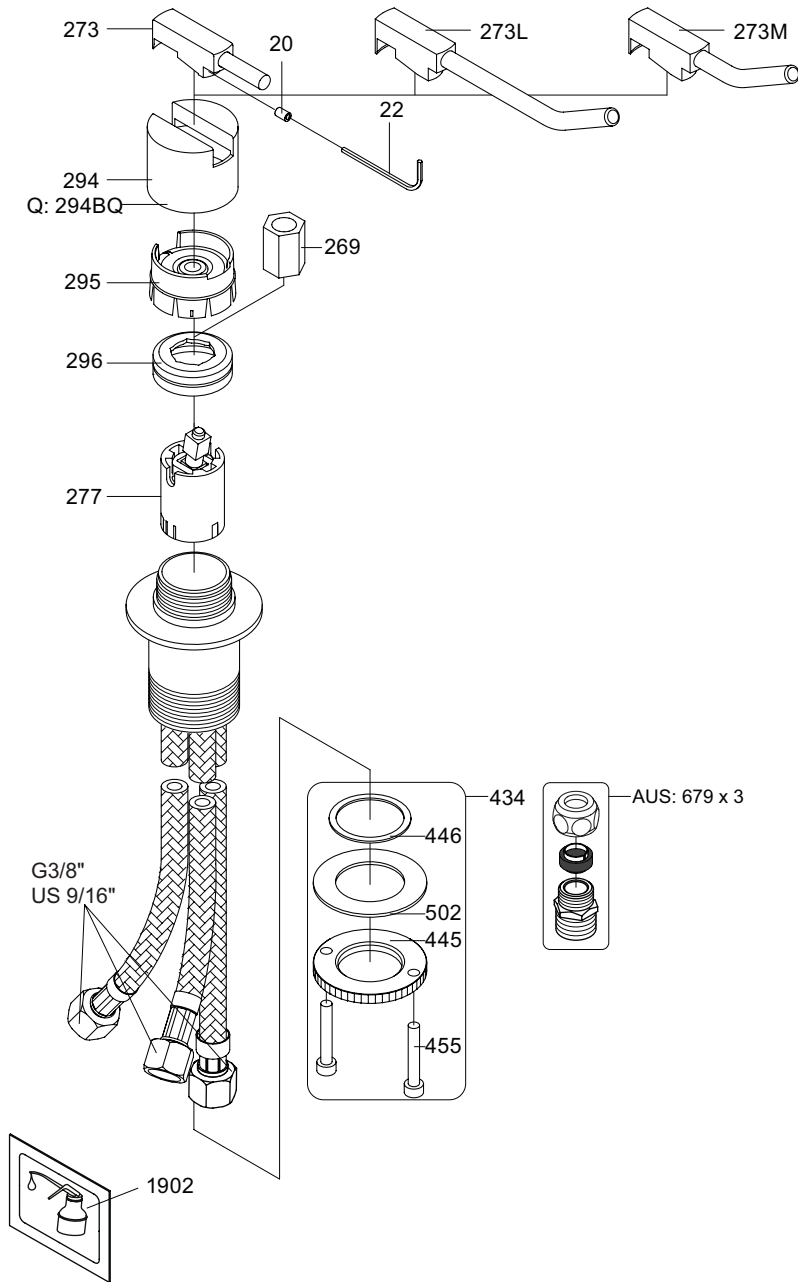

VOLA 500, 590, 500T1
 VOLA 2500
 VOLA SC1, SC3, SC5, SC7, SC9, SC10, SC12

Fitting instruction
 Montageanleitung
 Monteringsvejledning
 Monteringsvægledning
 Montage hanleiding
 Manuel de montage

04/00027
 04/00038

Data, 3 Bar /43.5 Psi:

	l/min.	Gal/min.
500:	14,5	3,8
590:	9,0	2,4
500-T1:	11,0	2,9
2500:	18,7	4,9
SC1:	18,7	4,9
SC5, 7:	18,0	4,8
SC9:	11,0	2,9

Max. 65°C, 150°F

500/2500:

www.vola.com
 500 - 2500_V0_40998137
 02-10-2023

vola

500:

500: Ø10
500US: Ø3/8"

- VR277K: VR22, VR269, VR277
- VR297: VR20, VR22, VR269, VR273, VR277, VR294, VR295, VR296
- VR434: 2xVR444, VR445, 2xVR455, VR502
- NR.10: VR20, VR22, VR273, VR294, VR295