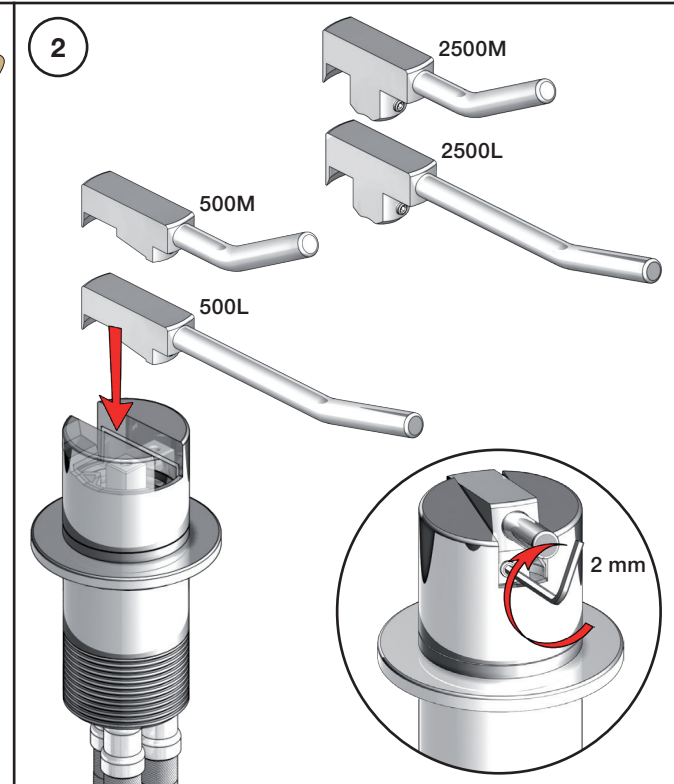

04/00027  
 04/00038

www.vola.com

500 - 2500\_V0\_40998137  
 02-10-2023

vola

**Data, 3 Bar /43.5 Psi:**

	l/min.	Gal/min.
500:	14,5	3,8
590:	9,0	2,4
500-T1:	11,0	2,9
2500:	18,7	4,9
SC1:	18,7	4,9
SC5, 7:	18,0	4,8
SC9:	11,0	2,9

Max. 65°C, 150°F

500/2500:

500:

500: Ø10  
500US: Ø3/8"

- VR277K: VR22, VR269, VR277
- VR297: VR20, VR22, VR269, VR273, VR277, VR294, VR295, VR296
- VR434: 2xVR444, VR445, 2xVR455, VR502
- NR.10: VR20, VR22, VR273, VR294, VR295