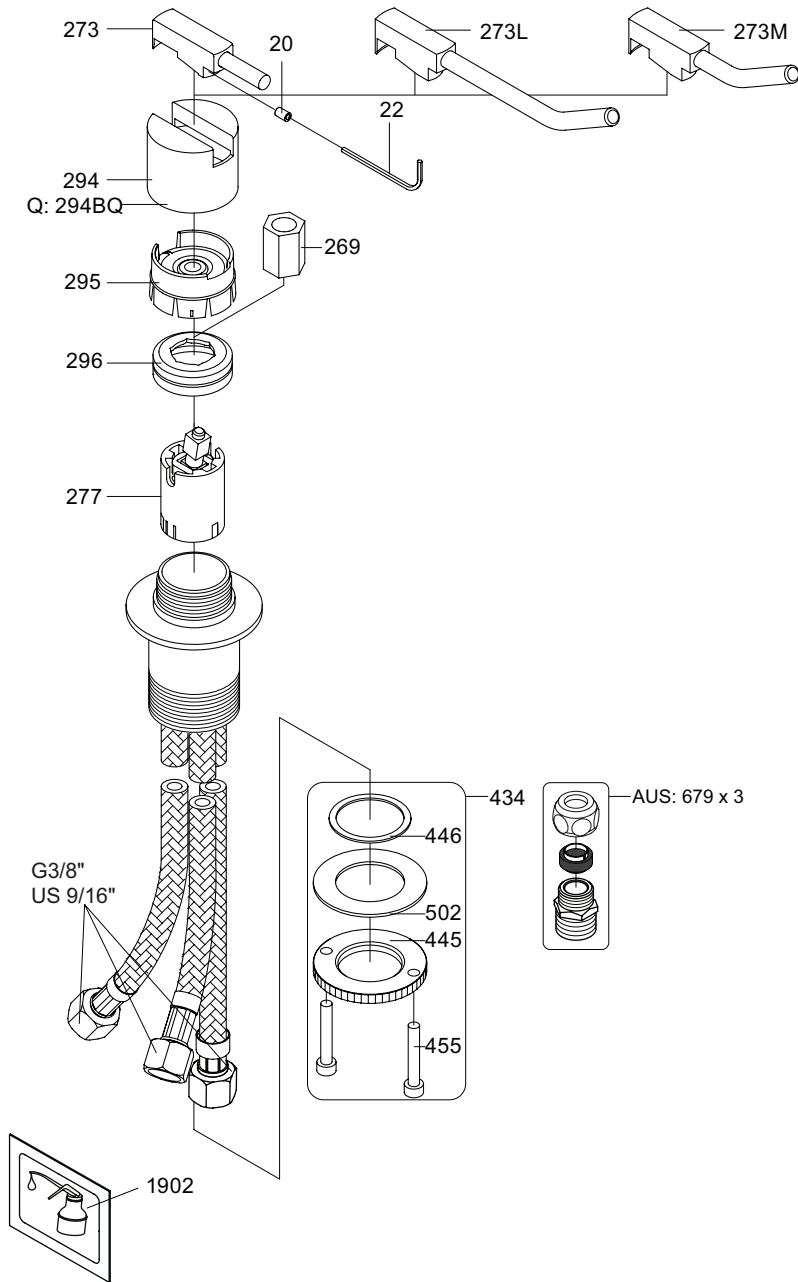

VOLA 500, 590, 500T1  
 VOLA 2500  
 VOLA SC1, SC3, SC5, SC7, SC9, SC10, SC12

Fitting instruction  
 Montageanleitung  
 Monteringsvejledning  
 Monteringsvægledning  
 Montage hanleiding  
 Manuel de montage

04/00027  
 04/00038

www.vola.com

500 - 2500\_V0\_40998137  
 02-10-2023

vola

**Data, 3 Bar /43.5 Psi:**

	l/min.	Gal/min.
500:	14,5	3,8
590:	9,0	2,4
500-T1:	11,0	2,9
2500:	18,7	4,9
SC1:	18,7	4,9
SC5, 7:	18,0	4,8
SC9:	11,0	2,9

Max. 65°C, 150°F

500/2500:

500:

500: Ø10  
500US: Ø3/8"

- VR277K: VR22, VR269, VR277
- VR297: VR20, VR22, VR269, VR273, VR277, VR294, VR295, VR296
- VR434: 2xVR444, VR445, 2xVR455, VR502
- NR.10: VR20, VR22, VR273, VR294, VR295

## VOLA 500/M/L

Date  
Jan. 23

Rev.  
4

Sheet  
SB 4.1