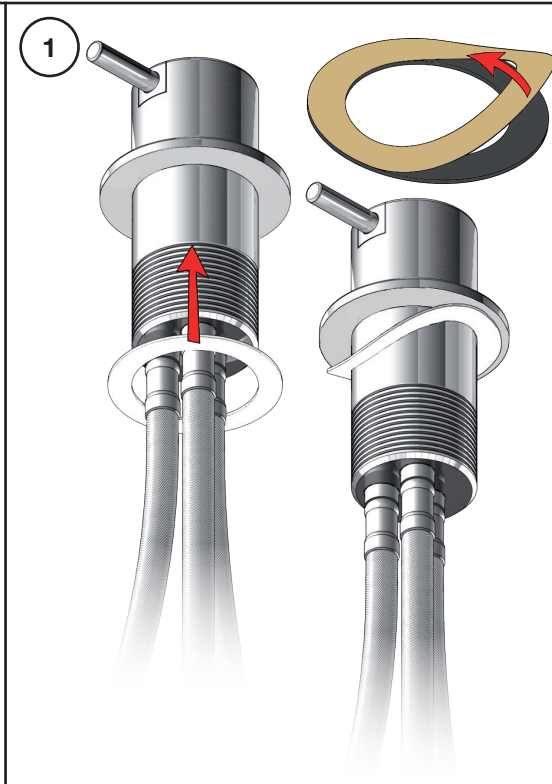

04/00027  
 04/00038

www.vola.com

500 - 2500\_V0\_40998137  
 02-10-2023

vola

**Data, 3 Bar /43.5 Psi:**

	l/min.	Gal/min.
500:	14,5	3,8
590:	9,0	2,4
500-T1:	11,0	2,9
2500:	18,7	4,9
SC1:	18,7	4,9
SC5, 7:	18,0	4,8
SC9:	11,0	2,9

Max. 65°C, 150°F

500/2500:

500:

500: Ø10  
500US: Ø3/8"

- VR277K: VR22, VR269, VR277
- VR297: VR20, VR22, VR269, VR273, VR277, VR294, VR295, VR296
- VR434: 2xVR444, VR445, 2xVR455, VR502
- NR.10: VR20, VR22, VR273, VR294, VR295