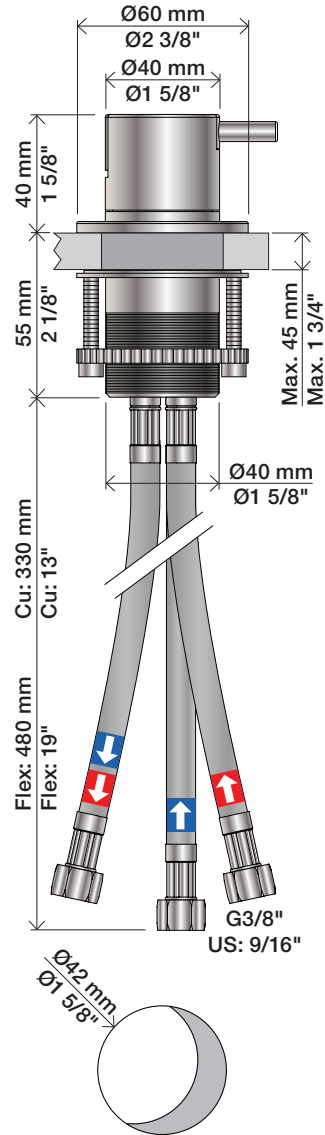

VOLA 500, 590, 500T1  
 VOLA 2500  
 VOLA SC1, SC3, SC5, SC7, SC9, SC10, SC12

Fitting instruction  
 Montageanleitung  
 Monteringsvejledning  
 Monteringsvægledning  
 Montage hanleiding  
 Manuel de montage

04/00027  
 04/00038

www.vola.com

500 - 2500\_V0\_40998137  
 02-10-2023

vola

**Data, 3 Bar /43.5 Psi:**

	l/min.	Gal/min.
500:	14,5	3,8
590:	9,0	2,4
500-T1:	11,0	2,9
2500:	18,7	4,9
SC1:	18,7	4,9
SC5, 7:	18,0	4,8
SC9:	11,0	2,9

Max. 65°C, 150°F

500/2500:

500:

500: Ø10  
500US: Ø3/8"

- VR277K: VR22, VR269, VR277
- VR297: VR20, VR22, VR269, VR273, VR277, VR294, VR295, VR296
- VR434: 2xVR444, VR445, 2xVR455, VR502
- NR.10: VR20, VR22, VR273, VR294, VR295

## VOLA 500/M/L

Date  
Jan. 23

Rev.  
4

Sheet  
SB 4.1