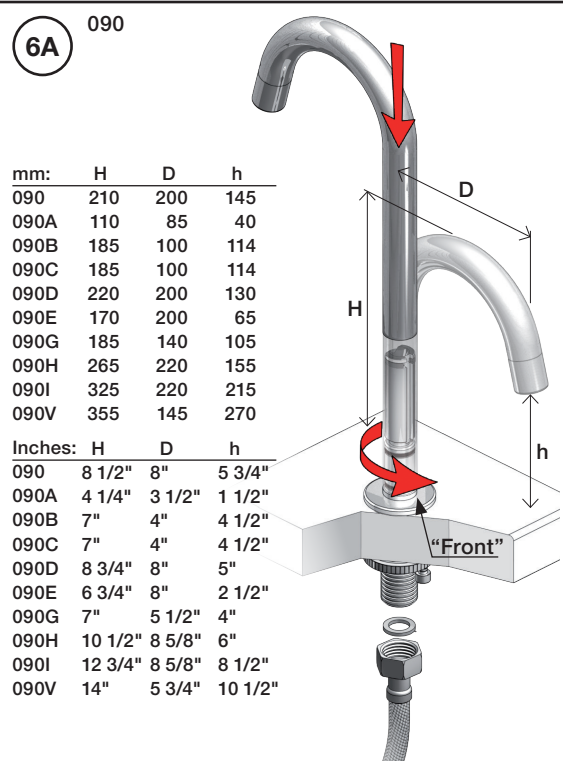

VOLA 500, 590, 500T1  
 VOLA 2500  
 VOLA SC1, SC3, SC5, SC7, SC9, SC10, SC12

Fitting instruction  
 Montageanleitung  
 Monteringsvejledning  
 Monteringsvægledning  
 Montage hanleiding  
 Manuel de montage

04/00027  
 04/00038

www.vola.com

500 - 2500\_V0\_40998137  
 02-10-2023

vola

**Data, 3 Bar /43.5 Psi:**

	l/min.	Gal/min.
500:	14,5	3,8
590:	9,0	2,4
500-T1:	11,0	2,9
2500:	18,7	4,9
SC1:	18,7	4,9
SC5, 7:	18,0	4,8
SC9:	11,0	2,9

Max. 65°C, 150°F

500/2500:

500:

500: Ø10  
500US: Ø3/8"

- VR277K: VR22, VR269, VR277
- VR297: VR20, VR22, VR269, VR273, VR277, VR294, VR295, VR296
- VR434: 2xVR444, VR445, 2xVR455, VR502
- NR.10: VR20, VR22, VR273, VR294, VR295