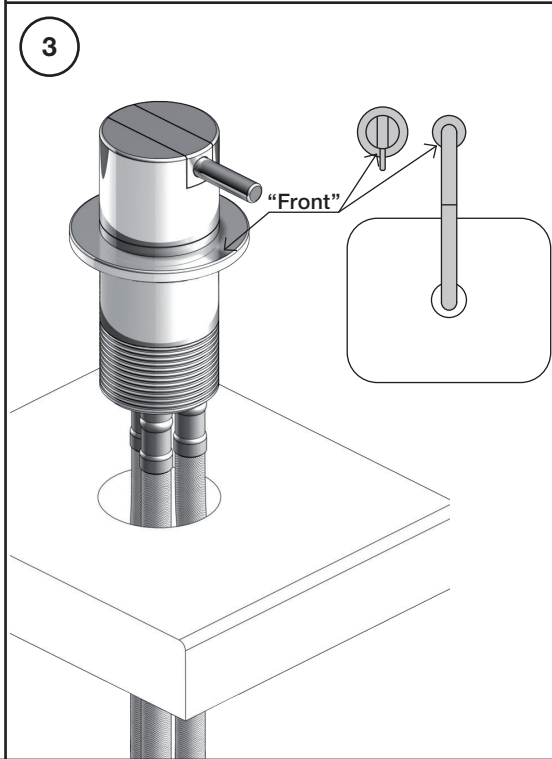

04/00027  
 04/00038

www.vola.com

500 - 2500\_V0\_40998137  
 02-10-2023

vola

**Data, 3 Bar /43.5 Psi:**

	l/min.	Gal/min.
500:	14,5	3,8
590:	9,0	2,4
500-T1:	11,0	2,9
2500:	18,7	4,9
SC1:	18,7	4,9
SC5, 7:	18,0	4,8
SC9:	11,0	2,9

Max. 65°C, 150°F

500/2500:

500:

500: Ø10  
500US: Ø3/8"

- VR277K: VR22, VR269, VR277
- VR297: VR20, VR22, VR269, VR273, VR277, VR294, VR295, VR296
- VR434: 2xVR444, VR445, 2xVR455, VR502
- NR.10: VR20, VR22, VR273, VR294, VR295