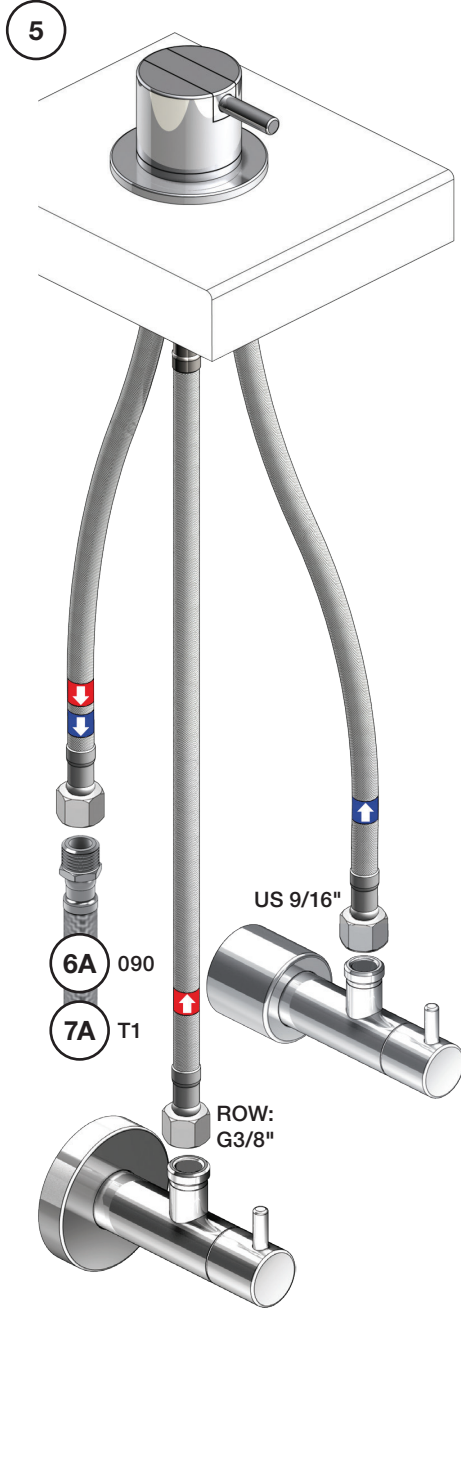

VOLA 500, 590, 500T1  
 VOLA 2500  
 VOLA SC1, SC3, SC5, SC7, SC9, SC10, SC12

Fitting instruction  
 Montageanleitung  
 Monteringsvejledning  
 Monteringsvægledning  
 Montage hanleiding  
 Manuel de montage

04/00027  
 04/00038

www.vola.com

500 - 2500\_V0\_40998137  
 02-10-2023

vola

**Data, 3 Bar /43.5 Psi:**

	l/min.	Gal/min.
500:	14,5	3,8
590:	9,0	2,4
500-T1:	11,0	2,9
2500:	18,7	4,9
SC1:	18,7	4,9
SC5, 7:	18,0	4,8
SC9:	11,0	2,9

Max. 65°C, 150°F

500/2500:

500:

500: Ø10  
500US: Ø3/8"

- VR277K: VR22, VR269, VR277
- VR297: VR20, VR22, VR269, VR273, VR277, VR294, VR295, VR296
- VR434: 2xVR444, VR445, 2xVR455, VR502
- NR.10: VR20, VR22, VR273, VR294, VR295