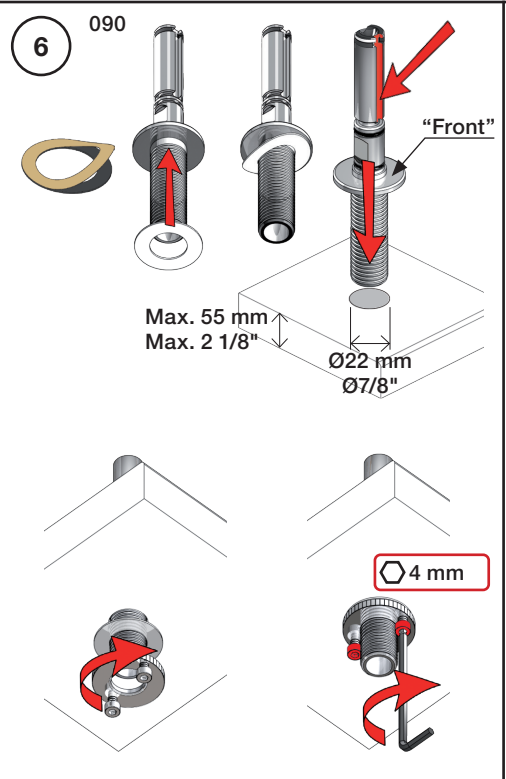

VOLA 500, 590, 500T1  
 VOLA 2500  
 VOLA SC1, SC3, SC5, SC7, SC9, SC10, SC12

Fitting instruction  
 Montageanleitung  
 Monteringsvejledning  
 Monteringsvægledning  
 Montage hanleiding  
 Manuel de montage

04/00027  
 04/00038

www.vola.com

500 - 2500\_V0\_40998137  
 02-10-2023

vola

**Data, 3 Bar /43.5 Psi:**

	l/min.	Gal/min.
500:	14,5	3,8
590:	9,0	2,4
500-T1:	11,0	2,9
2500:	18,7	4,9
SC1:	18,7	4,9
SC5, 7:	18,0	4,8
SC9:	11,0	2,9

Max. 65°C, 150°F

500/2500:

500:

500: Ø10  
500US: Ø3/8"

- VR277K: VR22, VR269, VR277
- VR297: VR20, VR22, VR269, VR273, VR277, VR294, VR295, VR296
- VR434: 2xVR444, VR445, 2xVR455, VR502
- NR.10: VR20, VR22, VR273, VR294, VR295