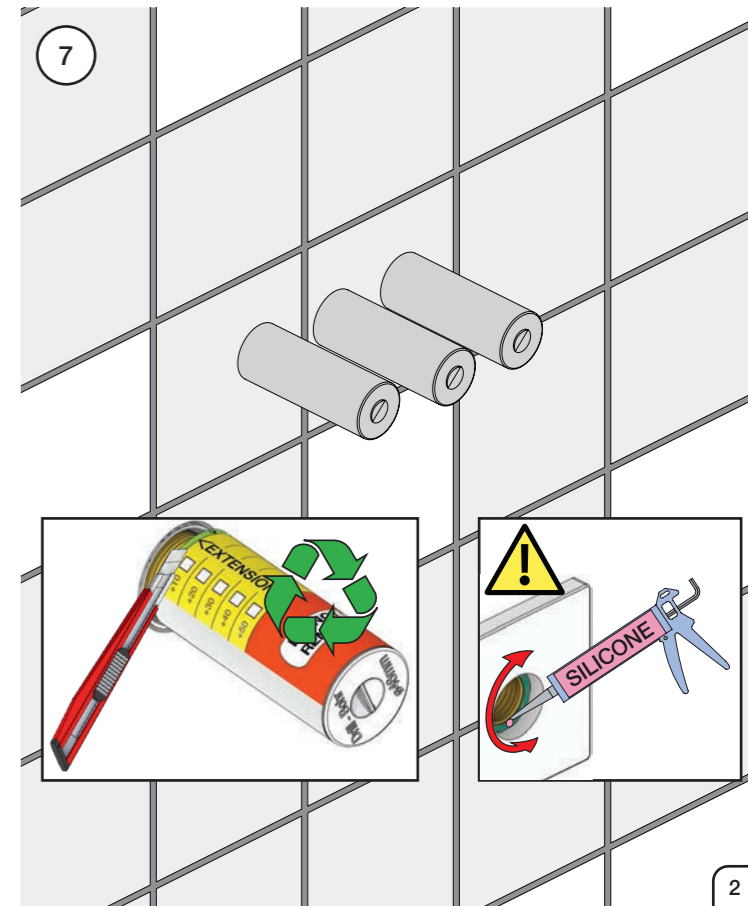

Installations exempel: 5400NV

Förlängning

Förlängning, eftermontering

* +10 - STANDARD SVERIGE

	T	Y	VR5250/VR5410/VR2019	X	VR5250/VR5410/VR2019
	3 - 15 mm	110 - 98 mm	Std.	47 - 59 mm	Std.
	15 - 25 mm	98 - 88 mm	+10 STANDARD SVERIGE	37 - 47 mm	+10
	25 - 35 mm	88 - 78 mm	+20	27 - 37 mm	+20
	35 - 45 mm	78 - 68 mm	+30	17 - 27 mm	+30
	45 - 55 mm	68 - 58 mm	+40	7 - 17 mm	+40
	55 - 65 mm	58 - 48 mm	+50	-3 - 7 mm	+50

Montering av förlängning

VR5250

VR2019+, VR2119+

mm/Inch	L	L1	L2	L3	L4	H	H1	H2	H3
A	220 8 1/2"	-	-	-	-	-	-	-	-
B	318 12 1/2"	-	-	60 2 3/8"	-	95 3 3/4"	127 5"	130 5 1/8"	-
C	396 15 1/2"	64 2 1/2"	78 3 1/16"	-	78 3 1/16"	-	-	-	54 2 1/8"
D	474 18 1/2"	-	-	-	156 6 1/8"	-	-	-	-

VR5410 IKKE 5100, 5100X, 5200V, 5300

1 Demontera sidofixturerna.
Ta inte bort ljudisolering och Skyddskåpor.

NB.
Boxen levereras inte av VOLA.
Utan köps genom ÅF eller Grossist.

Blandaren justeras ut 10 mm enligt måttskiss, vid vägbeklädnad under 15 mm justeras blandaren inte ut då blandaren är försedd med förlängningar +10 som standard.