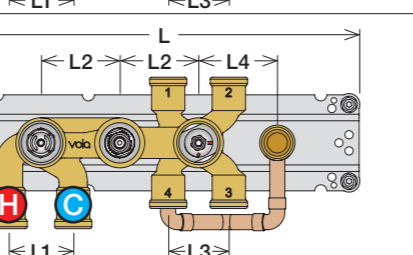

5400/5600A4:

5400 5600	5400A3 5600A3	5400A4 5600A4	A	M	B	M	C	M	D
Out 2	Out 1	Out 1	32/(8.5)	16/(4.2)	-	-	-	-	-
Out 3	Out 2	Out 2	-	-	32/(8.5)	16/(4.2)	-	-	-
-	Out 3	Out 3	-	-	-	-	32/(8.5)	16/(4.2)	-
-	-	Out 4	-	-	-	-	-	-	32/(8.5)

Installations exempel: 5400NV

Förlängning

Förlängning, eftermontering

* +10 - STANDARD SVERIGE

	T	Y	VR5250/VR5410/VR2019	X	VR5250/VR5410/VR2019
	3 - 15 mm	110 - 98 mm	Std.	47 - 59 mm	Std.
	15 - 25 mm	98 - 88 mm	+10 STANDARD SVERIGE	37 - 47 mm	+10
	25 - 35 mm	88 - 78 mm	+20	27 - 37 mm	+20
	35 - 45 mm	78 - 68 mm	+30	17 - 27 mm	+30
	45 - 55 mm	68 - 58 mm	+40	7 - 17 mm	+40
	55 - 65 mm	58 - 48 mm	+50	-3 - 7 mm	+50

Montering av förlängning

VR5250

VR2019+, VR2119+

mm/Inch	L	L1	L2	L3	L4	H	H1	H2	H3
A	220 8 1/2"	-	-	-	-	-	-	-	-
B	318 12 1/2"	-	-	60 2 3/8"	-	95 3 3/4"	127 5"	130 5 1/8"	-
C	396 15 1/2"	64 2 1/2"	78 3 1/16"	-	78 3 1/16"	-	-	-	54 2 1/8"
D	474 18 1/2"	-	-	-	156 6 1/8"	-	-	-	-

VR5410 IKKE 5100, 5100X, 5200V, 5300

1 Demontera sidofixturerna.
Ta inte bort ljudisolering och Skyddskåpor.

NB.
Boxen levereras inte av VOLA.
Utan köps genom ÅF eller Grossist.

Blandaren justeras ut 10 mm enligt måttskiss, vid vägbeklädnad under 15 mm justeras blandaren inte ut då blandaren är försedd med förlängningar +10 som standard.