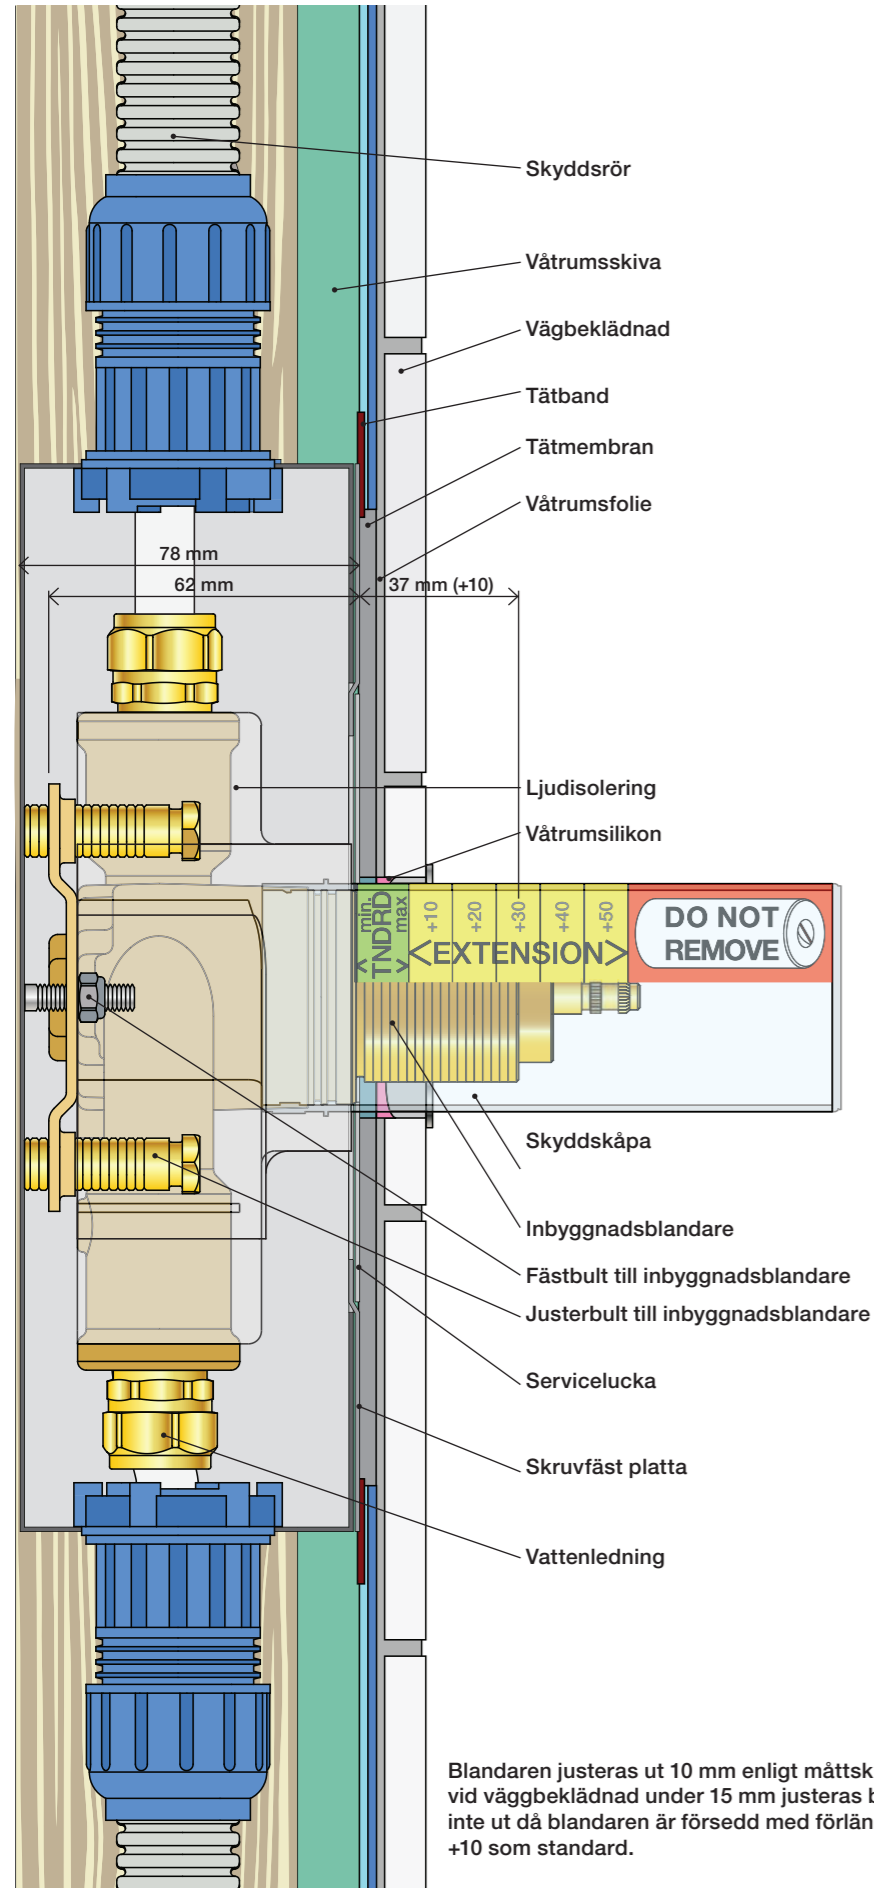

1 Demontera sidofixturerna.
Ta inte bort ljudisolering och Skyddskåpor.

NB.
Boxen levereras inte av VOLA.
Utan köps genom ÅF eller Grossist.

Blandaren justeras ut 10 mm enligt måttskiss, vid vägbeklädnad under 15 mm justeras blandaren inte ut då blandaren är försedd med förlängningar +10 som standard.