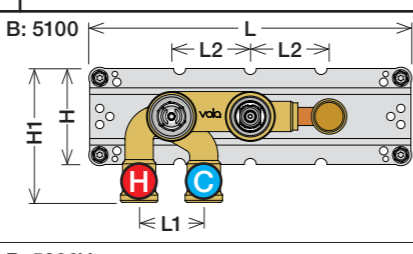

Installations exempel: 5400NV

Förlängning

Förlängning, eftermontering

* +10 - STANDARD SVERIGE

	T	Y	VR5250/VR5410/VR2019	X	VR5250/VR5410/VR2019
	3 - 15 mm	110 - 98 mm	Std.	47 - 59 mm	Std.
	15 - 25 mm	98 - 88 mm	+10 STANDARD SVERIGE	37 - 47 mm	+10
	25 - 35 mm	88 - 78 mm	+20	27 - 37 mm	+20
	35 - 45 mm	78 - 68 mm	+30	17 - 27 mm	+30
	45 - 55 mm	68 - 58 mm	+40	7 - 17 mm	+40
	55 - 65 mm	58 - 48 mm	+50	-3 - 7 mm	+50

Montering av förlängning

VR5250

VR2019+, VR2119+

mm/Inch	L	L1	L2	L3	L4	H	H1	H2	H3
A	220 8 1/2"	-	-	-	-	-	-	-	-
B	318 12 1/2"	-	-	60 2 3/8"	-	95 3 3/4"	127 5"	130 5 1/8"	-
C	396 15 1/2"	64 2 1/2"	78 3 1/16"	-	78 3 1/16"	-	-	-	54 2 1/8"
D	474 18 1/2"	-	-	-	156 6 1/8"	-	-	-	-

VR5410 IKKE 5100, 5100X, 5200V, 5300

1 Demontera sidofixturerna.
Ta inte bort ljudisolering och Skyddskåpor.

NB.
Boxen levereras inte av VOLA.
Utan köps genom ÅF eller Grossist.

Blandaren justeras ut 10 mm enligt måttskiss, vid vägbeklädnad under 15 mm justeras blandaren inte ut då blandaren är försedd med förlängningar +10 som standard.