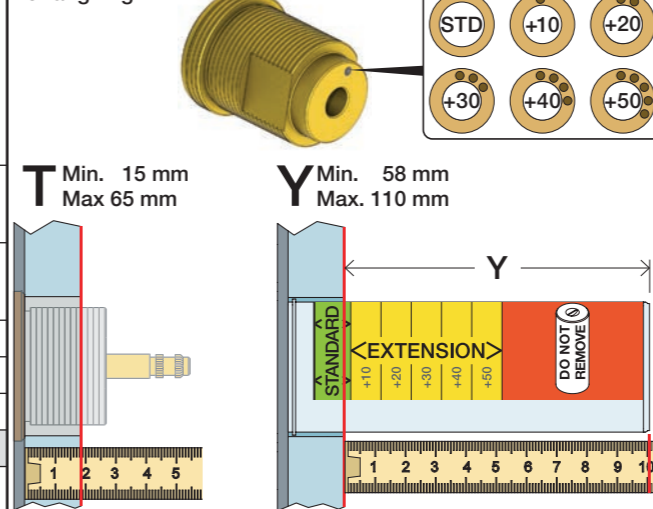

5400/5600A4:

5400 5600	5400A3 5600A3	5400A4 5600A4	A	M	B	M	C	M	D
Out 2	Out 1	Out 1	32/(8.5)	16/(4.2)	-	-	-	-	-
Out 3	Out 2	Out 2	-	-	32/(8.5)	16/(4.2)	-	-	-
-	Out 3	Out 3	-	-	-	-	32/(8.5)	16/(4.2)	-
-	-	Out 4	-	-	-	-	-	-	32/(8.5)

Installations exempel: 5400NV

Förlängning

Förlängning, eftermontering

* +10 - STANDARD SVERIGE

	T	Y	VR5250/VR5410/VR2019	X	VR5250/VR5410/VR2019
	3 - 15 mm	110 - 98 mm	Std.	47 - 59 mm	Std.
	15 - 25 mm	98 - 88 mm	+10 STANDARD SVERIGE	37 - 47 mm	+10
	25 - 35 mm	88 - 78 mm	+20	27 - 37 mm	+20
	35 - 45 mm	78 - 68 mm	+30	17 - 27 mm	+30
	45 - 55 mm	68 - 58 mm	+40	7 - 17 mm	+40
	55 - 65 mm	58 - 48 mm	+50	-3 - 7 mm	+50

Montering av förlängning

VR5250

VR2019+, VR2119+

mm/Inch	L	L1	L2	L3	L4	H	H1	H2	H3
A	220 8 1/2"	-	-	-	-	-	-	-	-
B	318 12 1/2"	-	-	60 2 3/8"	-	95 3 3/4"	127 5"	130 5 1/8"	-
C	396 15 1/2"	64 2 1/2"	78 3 1/16"	-	78 3 1/16"	-	-	-	54 2 1/8"
D	474 18 1/2"	-	-	-	156 6 1/8"	-	-	-	-