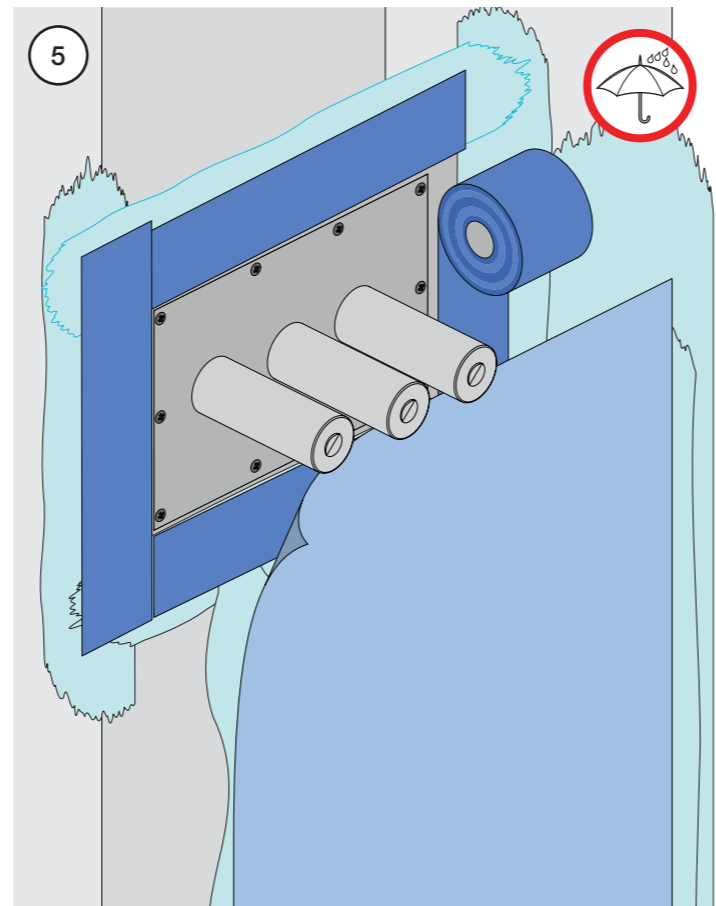

1 Demontera sidofixturerna.
Ta inte bort ljudisolering och Skyddskåpor.

NB.
Boxen levereras inte av VOLA.
Utan köps genom ÅF eller Grossist.

Blandaren justeras ut 10 mm enligt måttskiss, vid vägbeklädnad under 15 mm justeras blandaren inte ut då blandaren är försedd med förlängningar +10 som standard.