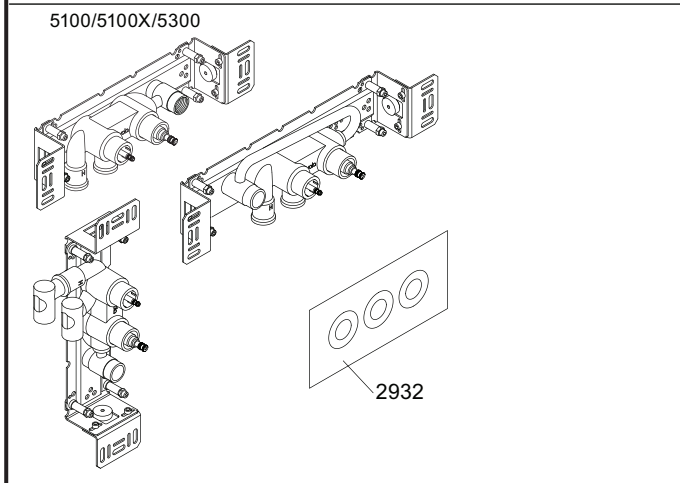

vola
Lunavej 2
DK-8700 Horsens
Tlf : + 45 7023 5500
sales@vola.com
www.vola.com

VOLA 5100
5100X, 5200V, 5300

Date May 22
Rev. 4
Sheet SB 10.51