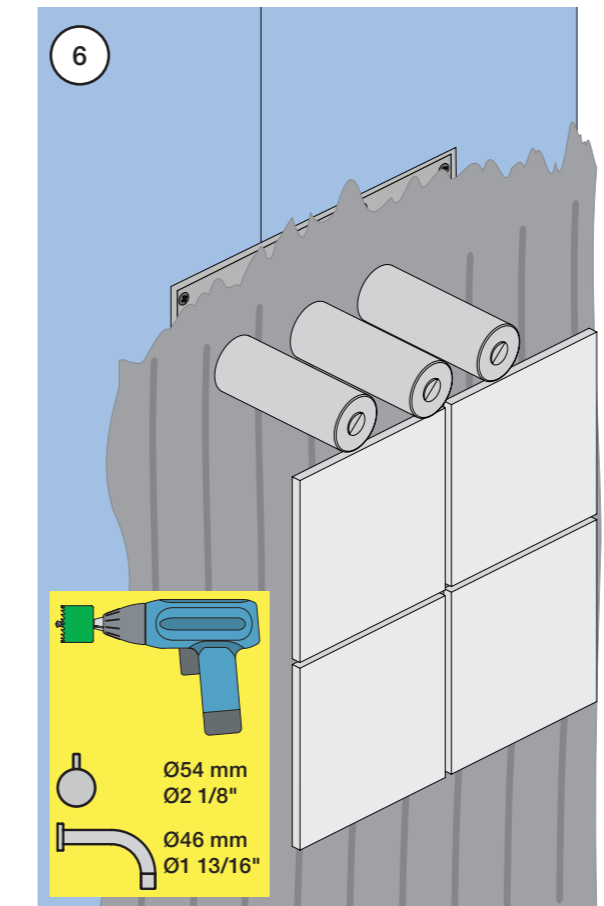

1 Demontera sidofixturerna.
Ta inte bort ljudisolering och Skyddskåpor.

NB.
Boxen levereras inte av VOLA.
Utan köps genom ÅF eller Grossist.

Blandaren justeras ut 10 mm enligt måttskiss, vid vägbeklädnad under 15 mm justeras blandaren inte ut då blandaren är försedd med förlängningar +10 som standard.