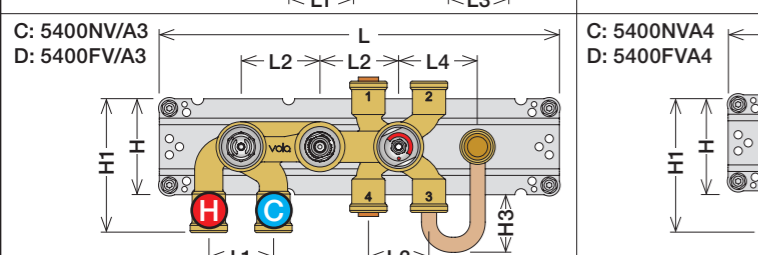

Installations exempel: 5400NV

Förlängning

Förlängning, eftermontering

* +10 - STANDARD SVERIGE

	T	Y	VR5250/VR5410/VR2019	X	VR5250/VR5410/VR2019
	3 - 15 mm	110 - 98 mm	Std.	47 - 59 mm	Std.
	15 - 25 mm	98 - 88 mm	+10 STANDARD SVERIGE	37 - 47 mm	+10
	25 - 35 mm	88 - 78 mm	+20	27 - 37 mm	+20
	35 - 45 mm	78 - 68 mm	+30	17 - 27 mm	+30
	45 - 55 mm	68 - 58 mm	+40	7 - 17 mm	+40
	55 - 65 mm	58 - 48 mm	+50	-3 - 7 mm	+50

Montering av förlängning

VR5250

VR2019+, VR2119+

mm/Inch	L	L1	L2	L3	L4	H	H1	H2	H3
A	220 8 1/2"	-	-	-	-	-	-	-	-
B	318 12 1/2"	-	-	60 2 3/8"	-	95 3 3/4"	127 5"	130 5 1/8"	-
C	396 15 1/2"	64 2 1/2"	78 3 1/16"	-	78 3 1/16"	-	-	-	54 2 1/8"
D	474 18 1/2"	-	-	-	156 6 1/8"	-	-	-	-