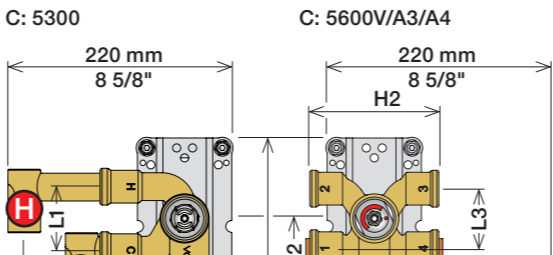

Installations exempel: 5400NV

Förlängning

Förlängning, eftermontering

* +10 - STANDARD SVERIGE

	T	Y	VR5250/VR5410/VR2019	X	VR5250/VR5410/VR2019
	3 - 15 mm	110 - 98 mm	Std.	47 - 59 mm	Std.
	15 - 25 mm	98 - 88 mm	+10 STANDARD SVERIGE	37 - 47 mm	+10
	25 - 35 mm	88 - 78 mm	+20	27 - 37 mm	+20
	35 - 45 mm	78 - 68 mm	+30	17 - 27 mm	+30
	45 - 55 mm	68 - 58 mm	+40	7 - 17 mm	+40
	55 - 65 mm	58 - 48 mm	+50	-3 - 7 mm	+50

Montering av förlängning

VR5250

VR2019+, VR2119+

mm/Inch	L	L1	L2	L3	L4	H	H1	H2	H3
A	220 8 1/2"	-	-	-	-	-	-	-	-
B	318 12 1/2"	-	-	60 2 3/8"	-	95 3 3/4"	127 5"	130 5 1/8"	-
C	396 15 1/2"	64 2 1/2"	78 3 1/16"	-	78 3 1/16"	-	-	-	54 2 1/8"
D	474 18 1/2"	-	-	-	156 6 1/8"	-	-	-	-