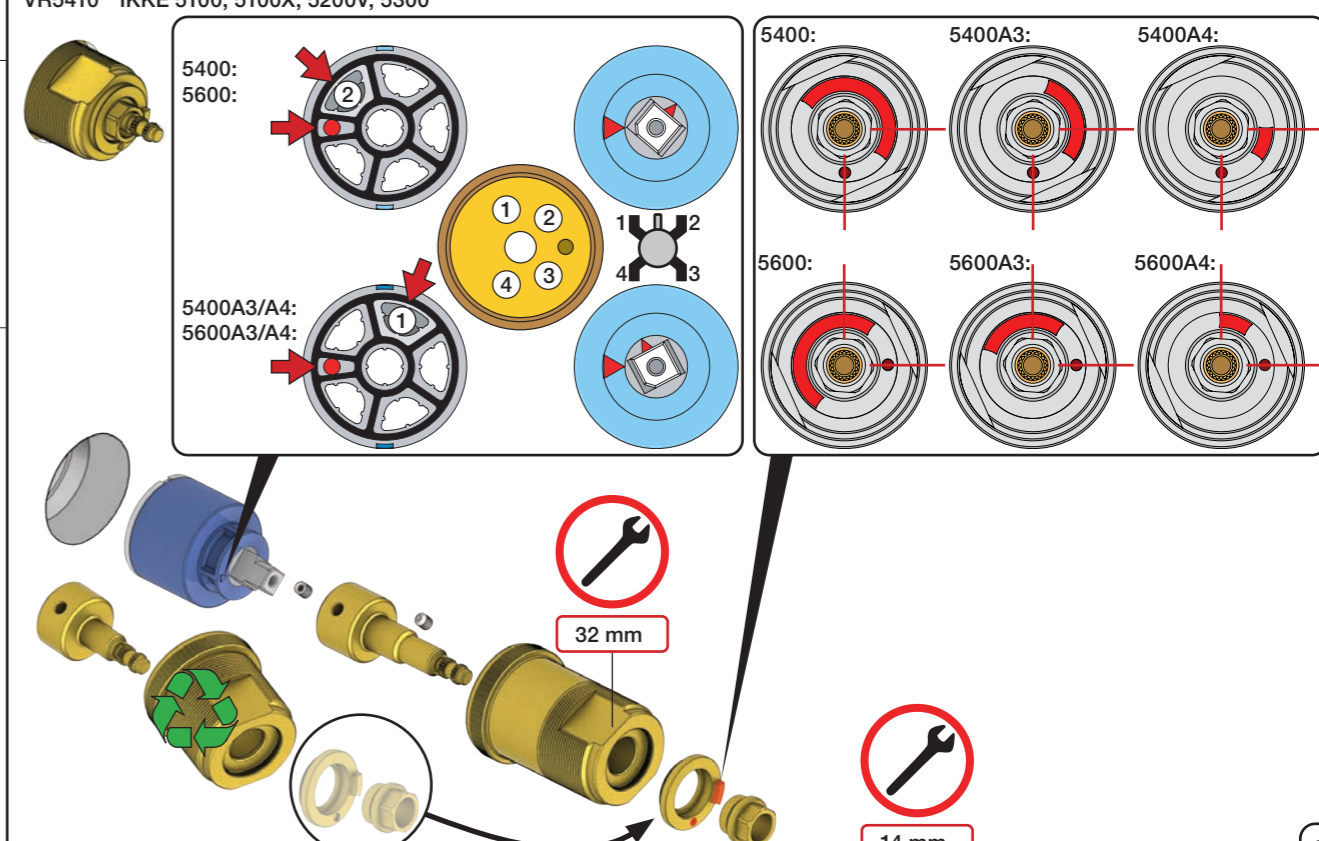

Installations exempel: 5400NV

Förlängning

Förlängning, eftermontering

* +10 - STANDARD SVERIGE

	T	Y	VR5250/VR5410/VR2019	X	VR5250/VR5410/VR2019
	3 - 15 mm	110 - 98 mm	Std.	47 - 59 mm	Std.
	15 - 25 mm	98 - 88 mm	+10 STANDARD SVERIGE	37 - 47 mm	+10
	25 - 35 mm	88 - 78 mm	+20	27 - 37 mm	+20
	35 - 45 mm	78 - 68 mm	+30	17 - 27 mm	+30
	45 - 55 mm	68 - 58 mm	+40	7 - 17 mm	+40
	55 - 65 mm	58 - 48 mm	+50	-3 - 7 mm	+50

Montering av förlängning

VR5250

VR2019+, VR2119+

mm/Inch	L	L1	L2	L3	L4	H	H1	H2	H3
A	220 8 1/2"	-	-	-	-	-	-	-	-
B	318 12 1/2"	-	-	60 2 3/8"	-	95 3 3/4"	127 5"	130 5 1/8"	-
C	396 15 1/2"	64 2 1/2"	78 3 1/16"	-	78 3 1/16"	-	-	-	54 2 1/8"
D	474 18 1/2"	-	-	-	156 6 1/8"	-	-	-	-

VR5410 IKKE 5100, 5100X, 5200V, 5300

1 Demontera sidofixturerna.
Ta inte bort ljudisolering och Skyddskåpor.

NB.
Boxen levereras inte av VOLA.
Utan köps genom ÅF eller Grossist.

Blandaren justeras ut 10 mm enligt måttskiss, vid vägbeklädnad under 15 mm justeras blandaren inte ut då blandaren är försedd med förlängningar +10 som standard.