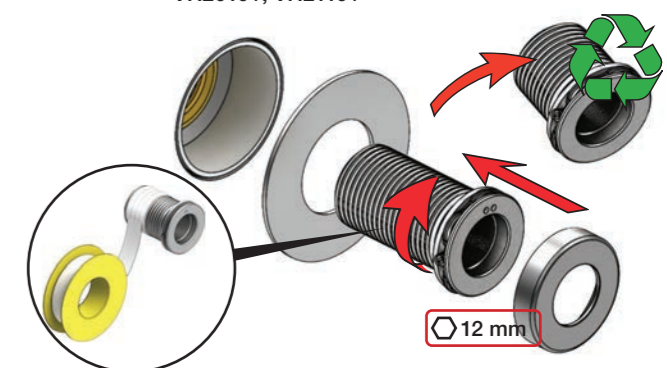

VR2019+, VR2119+