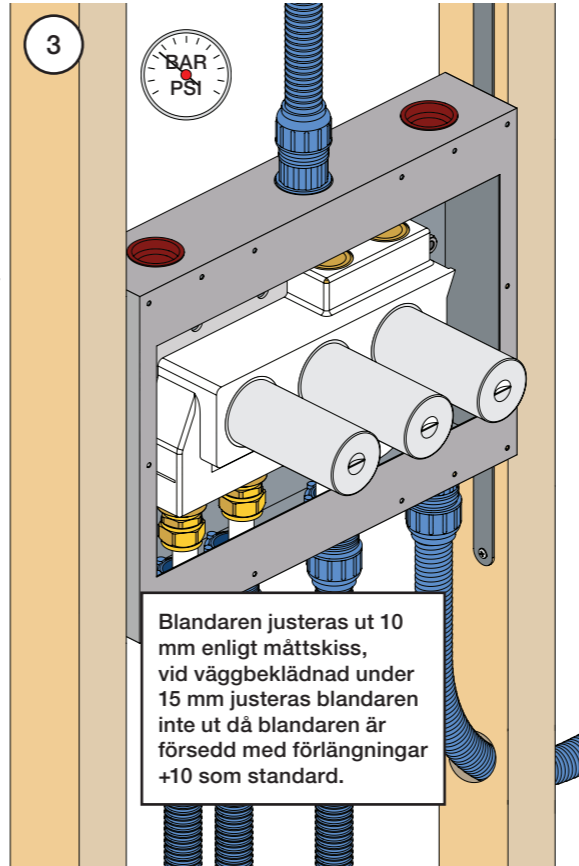

VR5410 IKKE 5100, 5100X, 5200V, 5300

1 Demontera sidofixturerna.
Ta inte bort ljudisolering och Skyddskåpor.

NB.
Boxen levereras inte av VOLA.
Utan köps genom ÅF eller Grossist.

Blandaren justeras ut 10 mm enligt måttskiss, vid vägbeklädnad under 15 mm justeras blandaren inte ut då blandaren är försedd med förlängningar +10 som standard.