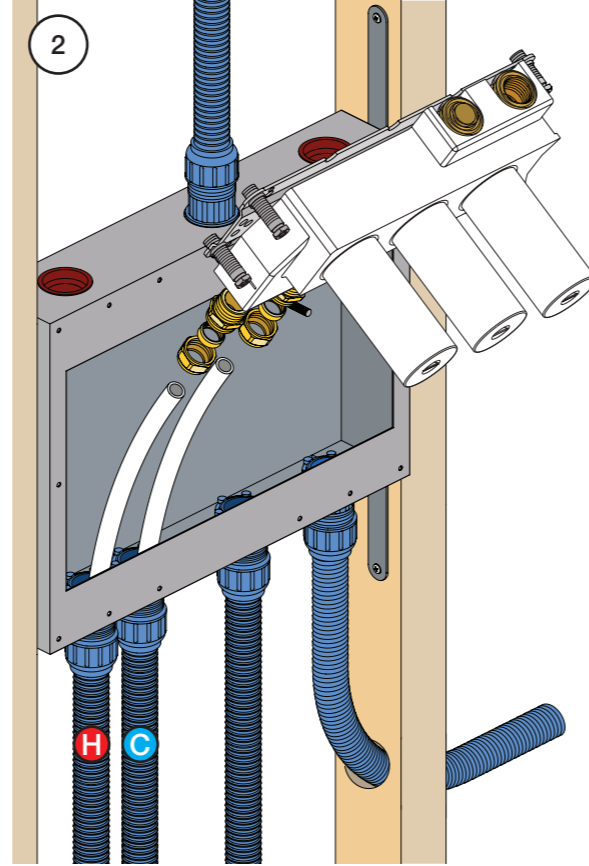

Montering av förlängning

VR5250

VR2019+, VR2119+

mm/Inch	L	L1	L2	L3	L4	H	H1	H2	H3
A	220 8 1/2"	-	-	-	-	-	-	-	-
B	318 12 1/2"	-	-	60 2 3/8"	-	95 3 3/4"	127 5"	130 5 1/8"	-
C	396 15 1/2"	64 2 1/2"	78 3 1/16"	-	78 3 1/16"	-	-	-	54 2 1/8"
D	474 18 1/2"	-	-	-	156 6 1/8"	-	-	-	-

VR5410 IKKE 5100, 5100X, 5200V, 5300

1 Demontera sidofixturerna.
Ta inte bort ljudisolering och Skyddskåpor.

NB.
Boxen levereras inte av VOLA.
Utan köps genom ÅF eller Grossist.

Blandaren justeras ut 10 mm enligt måttskiss, vid vägbeklädnad under 15 mm justeras blandaren inte ut då blandaren är försedd med förlängningar +10 som standard.