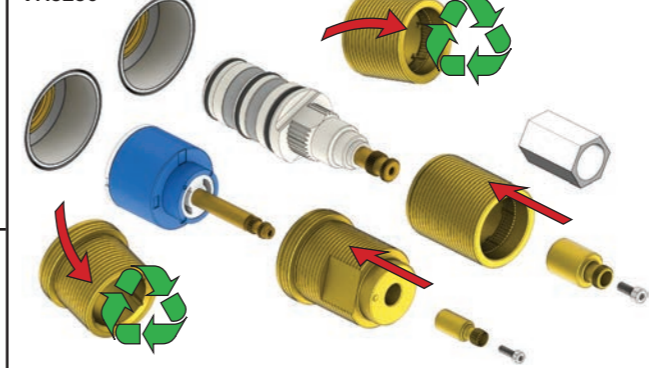

Montering av förlängning

VR5250