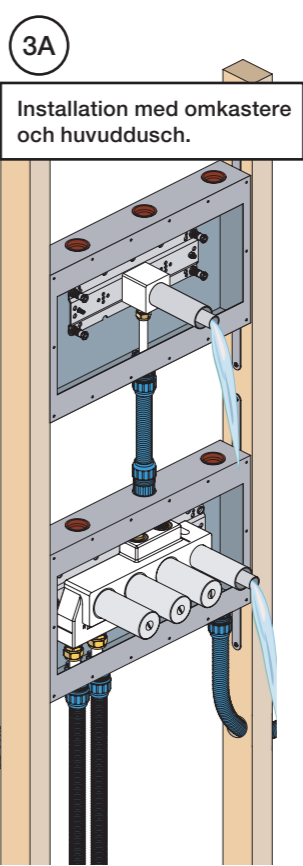

1 Demontera sidofixturerna.
Ta inte bort ljudisolering och Skyddskåpor.

NB.
Boxen levereras inte av VOLA.
Utan köps genom ÅF eller Grossist.

Blandaren justeras ut 10 mm enligt måttskiss, vid vägbeklädnad under 15 mm justeras blandaren inte ut då blandaren är försedd med förlängningar +10 som standard.