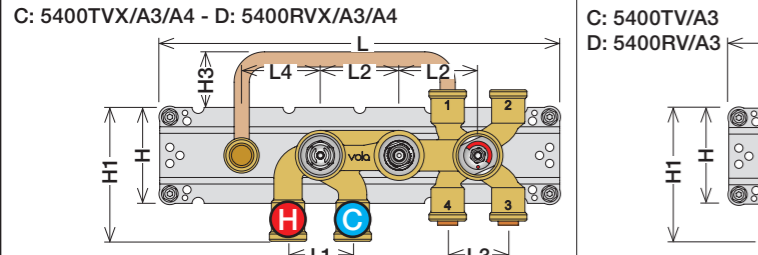

Installations exempel: 5400NV

Förlängning

Förlängning, eftermontering

* +10 - STANDARD SVERIGE

	T	Y	VR5250/VR5410/VR2019	X	VR5250/VR5410/VR2019
	3 - 15 mm	110 - 98 mm	Std.	47 - 59 mm	Std.
	15 - 25 mm	98 - 88 mm	+10 STANDARD SVERIGE	37 - 47 mm	+10
	25 - 35 mm	88 - 78 mm	+20	27 - 37 mm	+20
	35 - 45 mm	78 - 68 mm	+30	17 - 27 mm	+30
	45 - 55 mm	68 - 58 mm	+40	7 - 17 mm	+40
	55 - 65 mm	58 - 48 mm	+50	-3 - 7 mm	+50

Montering av förlängning

VR5250

VR2019+, VR2119+

mm/Inch	L	L1	L2	L3	L4	H	H1	H2	H3
A	220 8 1/2"	-	-	-	-	-	-	-	-
B	318 12 1/2"	-	-	60 2 3/8"	-	95 3 3/4"	127 5"	130 5 1/8"	-
C	396 15 1/2"	64 2 1/2"	78 3 1/16"	-	78 3 1/16"	-	-	-	54 2 1/8"
D	474 18 1/2"	-	-	-	156 6 1/8"	-	-	-	-