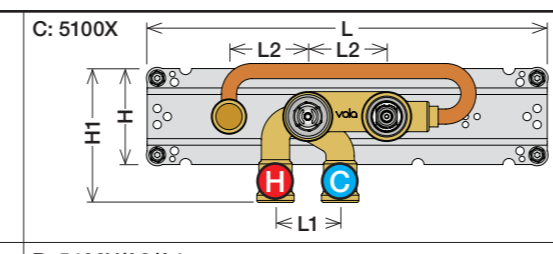

Installations exempel: 5400NV

Förlängning

Förlängning, eftermontering

* +10 - STANDARD SVERIGE

	T	Y	VR5250/VR5410/VR2019	X	VR5250/VR5410/VR2019
	3 - 15 mm	110 - 98 mm	Std.	47 - 59 mm	Std.
	15 - 25 mm	98 - 88 mm	+10 STANDARD SVERIGE	37 - 47 mm	+10
	25 - 35 mm	88 - 78 mm	+20	27 - 37 mm	+20
	35 - 45 mm	78 - 68 mm	+30	17 - 27 mm	+30
	45 - 55 mm	68 - 58 mm	+40	7 - 17 mm	+40
	55 - 65 mm	58 - 48 mm	+50	-3 - 7 mm	+50

Montering av förlängning

VR5250

VR2019+, VR2119+

mm/Inch	L	L1	L2	L3	L4	H	H1	H2	H3
A	220 8 1/2"	-	-	-	-	-	-	-	-
B	318 12 1/2"	-	-	60 2 3/8"	-	95 3 3/4"	127 5"	130 5 1/8"	-
C	396 15 1/2"	64 2 1/2"	78 3 1/16"	-	78 3 1/16"	-	-	-	54 2 1/8"
D	474 18 1/2"	-	-	-	156 6 1/8"	-	-	-	-