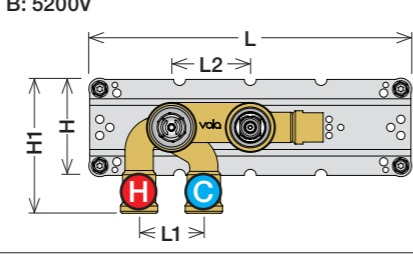

Installations exempel: 5400NV

Förlängning

Förlängning, eftermontering

* +10 - STANDARD SVERIGE

	T	Y	VR5250/VR5410/VR2019	X	VR5250/VR5410/VR2019
	3 - 15 mm	110 - 98 mm	Std.	47 - 59 mm	Std.
	15 - 25 mm	98 - 88 mm	+10 STANDARD SVERIGE	37 - 47 mm	+10
	25 - 35 mm	88 - 78 mm	+20	27 - 37 mm	+20
	35 - 45 mm	78 - 68 mm	+30	17 - 27 mm	+30
	45 - 55 mm	68 - 58 mm	+40	7 - 17 mm	+40
	55 - 65 mm	58 - 48 mm	+50	-3 - 7 mm	+50

Montering av förlängning

VR5250

VR2019+, VR2119+

mm/Inch	L	L1	L2	L3	L4	H	H1	H2	H3
A	220 8 1/2"	-	-	-	-	-	-	-	-
B	318 12 1/2"	-	-	60 2 3/8"	-	95 3 3/4"	127 5"	130 5 1/8"	-
C	396 15 1/2"	64 2 1/2"	78 3 1/16"	-	78 3 1/16"	-	-	-	54 2 1/8"
D	474 18 1/2"	-	-	-	156 6 1/8"	-	-	-	-

VR5410 IKKE 5100, 5100X, 5200V, 5300

1 Demontera sidofixturerna.
Ta inte bort ljudisolering och Skyddskåpor.

NB.
Boxen levereras inte av VOLA.
Utan köps genom ÅF eller Grossist.

Blandaren justeras ut 10 mm enligt måttskiss, vid vägbeklädnad under 15 mm justeras blandaren inte ut då blandaren är försedd med förlängningar +10 som standard.