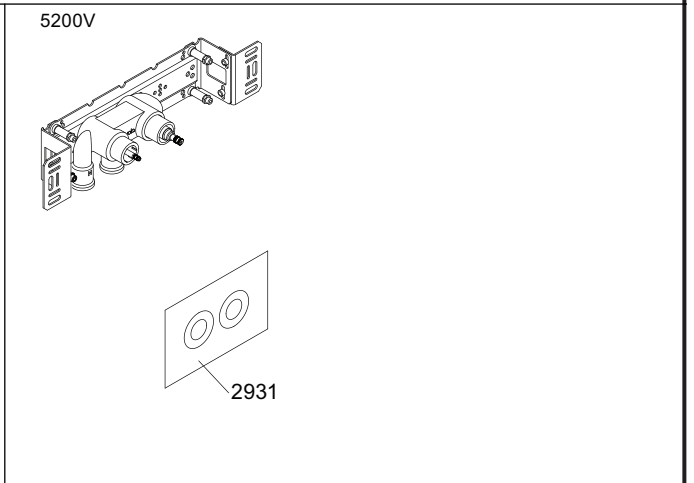

vola
Lunavej 2
DK-8700 Horsens
Tlf : + 45 7023 5500
sales@vola.com
www.vola.com

VOLA 5100
5100X, 5200V, 5300

Date May 22
Rev. 4
Sheet SB 10.51