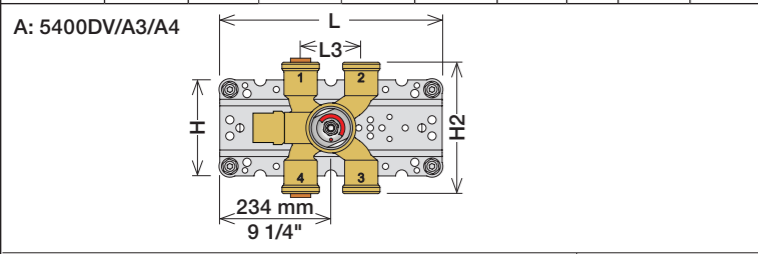

Montering av förlängning

VR5250

VR2019+, VR2119+

mm/Inch	L	L1	L2	L3	L4	H	H1	H2	H3
A	220 8 1/2"	-	-	-	-	-	-	-	-
B	318 12 1/2"	-	-	60 2 3/8"	-	95 3 3/4"	127 5"	130 5 1/8"	-
C	396 15 1/2"	64 2 1/2"	78 3 1/16"	-	78 3 1/16"	-	-	-	54 2 1/8"
D	474 18 1/2"	-	-	-	156 6 1/8"	-	-	-	-