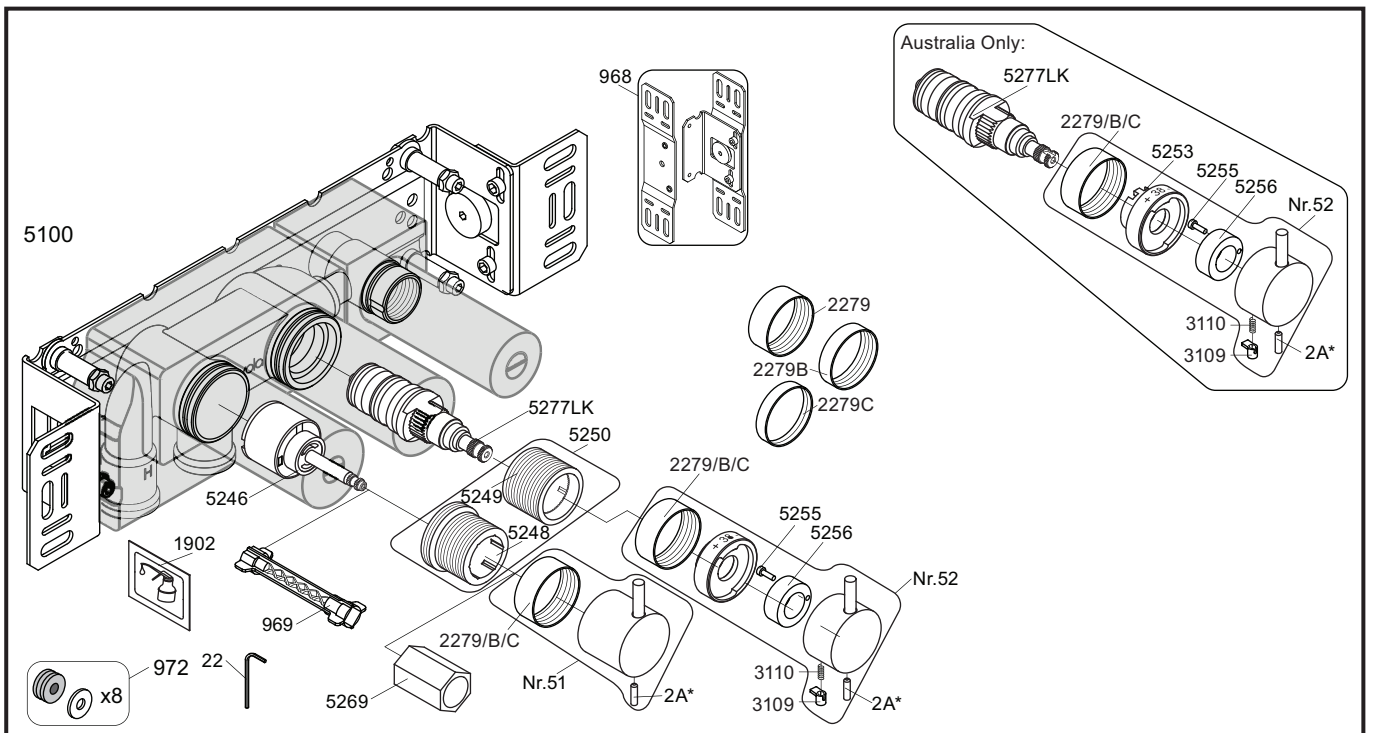

VR5410 IKKE 5100, 5100X, 5200V, 5300

1 Demontera sidofixturerna.
Ta inte bort ljudisolering och Skyddskåpor.

NB.
Boxen levereras inte av VOLA.
Utan köps genom ÅF eller Grossist.

Blandaren justeras ut 10 mm enligt måttskiss, vid vägbeklädnad under 15 mm justeras blandaren inte ut då blandaren är försedd med förlängningar +10 som standard.