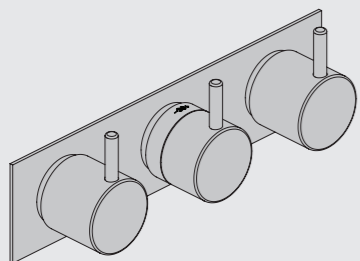

VOLA 5100, 5100X, 5200V, 5300
 VOLA 5400DV, 5400V, 5400NV, 5400TV & A3/A4
 VOLA 5400FV, 5400RV, 5600V & A3/A4
 VOLA 5400RVX, 5400TVX & A3/A4

Monteringsvägledning

NB.
 Boxen leveraras inte av VOLA.
 Utan köps genom ÅF eller Grossist.

www.vola.com

SE_5000_V2 40998365
 14-01-2022

vola

Max.: 10 Bar/145 psi

Max. 65°C, 150°F

Data, l/min. / (Gpm) 3 Bar/43.5 Psi:

5100/5200V/5300:

5400/5600A3: