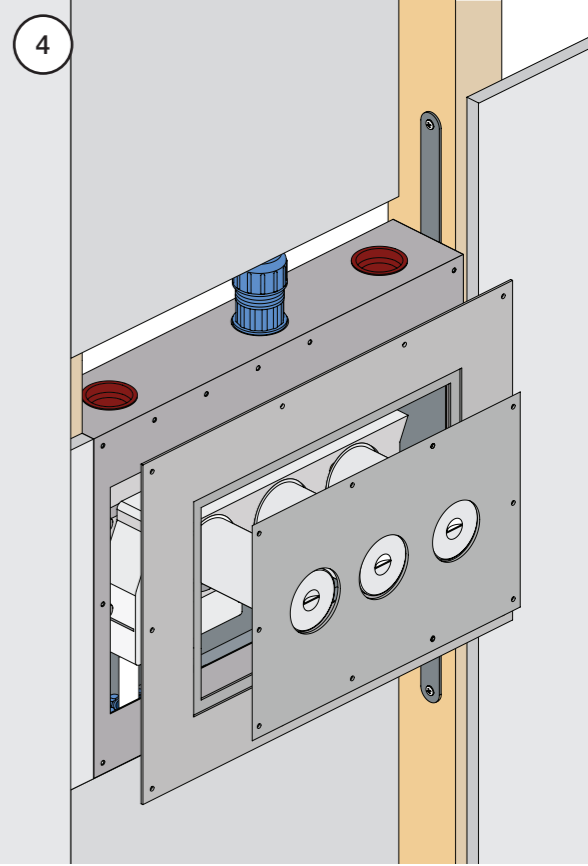

1 Demontera sidofixturerna.
Ta inte bort ljudisolering och Skyddskåpor.

NB.
Boxen levereras inte av VOLA.
Utan köps genom ÅF eller Grossist.

Blandaren justeras ut 10 mm enligt måttskiss, vid vägbeklädnad under 15 mm justeras blandaren inte ut då blandaren är försedd med förlängningar +10 som standard.