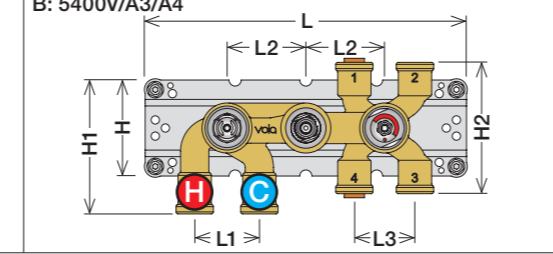

Installations exempel: 5400NV

Förlängning

Förlängning, eftermontering

* +10 - STANDARD SVERIGE

	T	Y	VR5250/VR5410/VR2019	X	VR5250/VR5410/VR2019
	3 - 15 mm	110 - 98 mm	Std.	47 - 59 mm	Std.
	15 - 25 mm	98 - 88 mm	+10 STANDARD SVERIGE	37 - 47 mm	+10
	25 - 35 mm	88 - 78 mm	+20	27 - 37 mm	+20
	35 - 45 mm	78 - 68 mm	+30	17 - 27 mm	+30
	45 - 55 mm	68 - 58 mm	+40	7 - 17 mm	+40
	55 - 65 mm	58 - 48 mm	+50	-3 - 7 mm	+50

Montering av förlängning

VR5250

VR2019+, VR2119+

mm/Inch	L	L1	L2	L3	L4	H	H1	H2	H3
A	220 8 1/2"	-	-	-	-	-	-	-	-
B	318 12 1/2"	-	-	60 2 3/8"	-	95 3 3/4"	127 5"	130 5 1/8"	-
C	396 15 1/2"	64 2 1/2"	78 3 1/16"	-	78 3 1/16"	-	-	-	54 2 1/8"
D	474 18 1/2"	-	-	-	156 6 1/8"	-	-	-	-