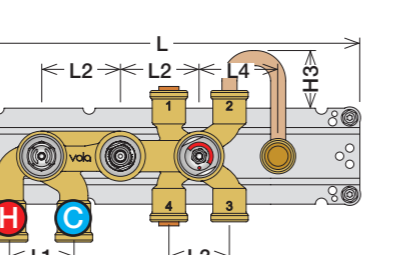

Installations exempel: 5400NV

Förlängning

Förlängning, eftermontering

* +10 - STANDARD SVERIGE

	T	Y	VR5250/VR5410/VR2019	X	VR5250/VR5410/VR2019
	3 - 15 mm	110 - 98 mm	Std.	47 - 59 mm	Std.
	15 - 25 mm	98 - 88 mm	+10 STANDARD SVERIGE	37 - 47 mm	+10
	25 - 35 mm	88 - 78 mm	+20	27 - 37 mm	+20
	35 - 45 mm	78 - 68 mm	+30	17 - 27 mm	+30
	45 - 55 mm	68 - 58 mm	+40	7 - 17 mm	+40
	55 - 65 mm	58 - 48 mm	+50	-3 - 7 mm	+50

Montering av förlängning

VR5250

VR2019+, VR2119+

mm/Inch	L	L1	L2	L3	L4	H	H1	H2	H3
A	220 8 1/2"	-	-	-	-	-	-	-	-
B	318 12 1/2"	-	-	60 2 3/8"	-	95 3 3/4"	127 5"	130 5 1/8"	-
C	396 15 1/2"	64 2 1/2"	78 3 1/16"	-	78 3 1/16"	-	-	-	54 2 1/8"
D	474 18 1/2"	-	-	-	156 6 1/8"	-	-	-	-

VR5410 IKKE 5100, 5100X, 5200V, 5300

1 Demontera sidofixturerna.
Ta inte bort ljudisolering och Skyddskåpor.

NB.
Boxen levereras inte av VOLA.
Utan köps genom ÅF eller Grossist.

Blandaren justeras ut 10 mm enligt måttskiss, vid vägbeklädnad under 15 mm justeras blandaren inte ut då blandaren är försedd med förlängningar +10 som standard.