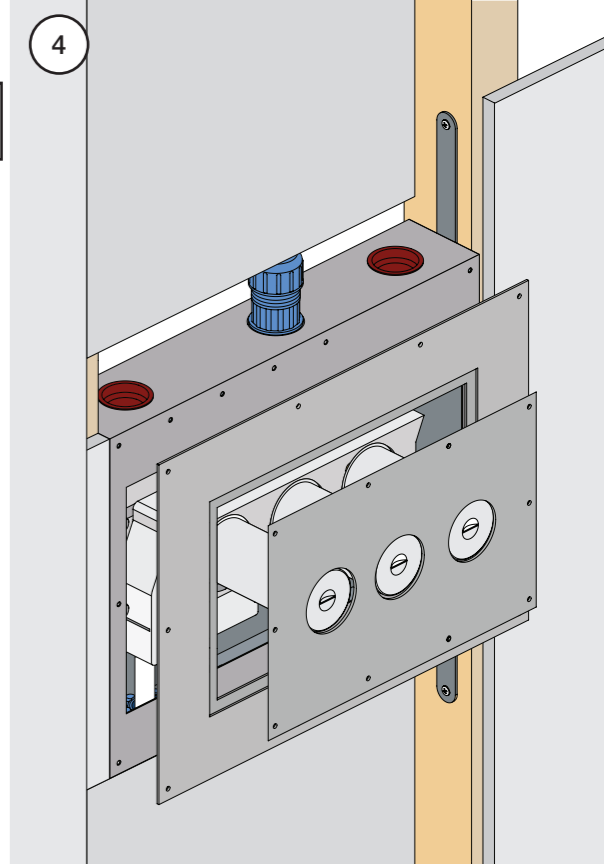

1 Demontera sidofixturerna.  
Ta inte bort ljudisolering och Skyddskåpor.

NB.  
Boxen levereras inte av VOLA.  
Utan köps genom ÅF eller Grossist.

Blandaren justeras ut 10 mm enligt måttskiss, vid vägbeklädnad under 15 mm justeras blandaren inte ut då blandaren är försedd med förlängningar +10 som standard.