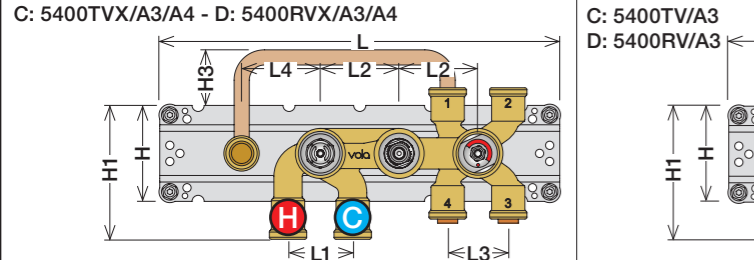

5400/5600:

5400/5600A4:

5400 5600	5400A3 5600A3	5400A4 5600A4	A	M	B	M	C	M	D
Out 2	Out 1	Out 1	32/(8.5)	16/(4.2)	-	-	-	-	-
Out 3	Out 2	Out 2	-	-	32/(8.5)	16/(4.2)	-	-	-
-	Out 3	Out 3	-	-	-	-	32/(8.5)	16/(4.2)	-
-	-	Out 4	-	-	-	-	-	-	32/(8.5)

Installations exempel: 5400NV

Förlängning

Förlängning, eftermontering

\* +10 - STANDARD SVERIGE

T	Y	VR5250/VR5410/VR2019	X	VR5250/VR5410/VR2019
3 - 15 mm	110 - 98 mm	Std.	47 - 59 mm	Std.
15 - 25 mm	98 - 88 mm	+10 STANDARD SVERIGE	37 - 47 mm	+10
25 - 35 mm	88 - 78 mm	+20	27 - 37 mm	+20
35 - 45 mm	78 - 68 mm	+30	17 - 27 mm	+30
45 - 55 mm	68 - 58 mm	+40	7 - 17 mm	+40
55 - 65 mm	58 - 48 mm	+50	-3 - 7 mm	+50

Montering av förlängning

VR5410 IKKE 5100, 5100X, 5200V, 5300

mm/Inch	L	L1	L2	L3	L4	H	H1	H2	H3
A	220 8 1/2"	-	-	-	-	-	-	-	-
B	318 12 1/2"	-	-	60 2 3/8"	-	95 3 3/4"	127 5"	130 5 1/8"	-
C	396 15 1/2"	64 2 1/2"	78 3 1/16"	234 9 1/4"	78 3 1/16"	156 6 1/8"	-	54 2 1/8"	-
D	474 18 1/2"	-	-	-	-	-	-	-	-