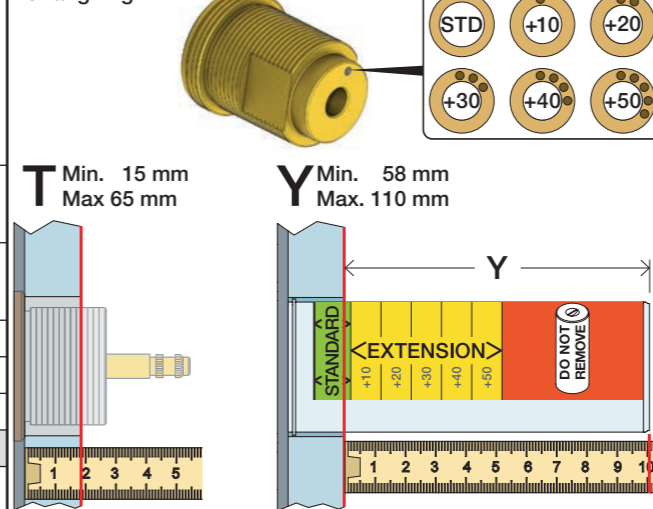

5400/5600:

5400/5600A4:

5400 5600	5400A3 5600A3	5400A4 5600A4	A	M	B	M	C	M	D
Out 2	Out 1	Out 1	32/(8.5)	16/(4.2)	-	-	-	-	-
Out 3	Out 2	Out 2	-	-	32/(8.5)	16/(4.2)	-	-	-
-	Out 3	Out 3	-	-	-	-	32/(8.5)	16/(4.2)	-
-	-	Out 4	-	-	-	-	-	-	32/(8.5)

Installations exempel: 5400NV

Förlängning

Förlängning, eftermontering

\* +10 - STANDARD SVERIGE

T	Y	VR5250/VR5410/VR2019	X	VR5250/VR5410/VR2019
3 - 15 mm	110 - 98 mm	Std.	47 - 59 mm	Std.
15 - 25 mm	98 - 88 mm	+10 STANDARD SVERIGE	37 - 47 mm	+10
25 - 35 mm	88 - 78 mm	+20	27 - 37 mm	+20
35 - 45 mm	78 - 68 mm	+30	17 - 27 mm	+30
45 - 55 mm	68 - 58 mm	+40	7 - 17 mm	+40
55 - 65 mm	58 - 48 mm	+50	-3 - 7 mm	+50

Montering av förlängning

VR5410 IKKE 5100, 5100X, 5200V, 5300

mm/Inch	L	L1	L2	L3	L4	H	H1	H2	H3
A	220 8 1/2"	-	-	-	-	-	-	-	-
B	318 12 1/2"	-	-	60 2 3/8"	-	95 3 3/4"	127 5"	130 5 1/8"	-
C	396 15 1/2"	64 2 1/2"	78 3 1/16"	234 9 1/4"	78 3 1/16"	156 6 1/8"	-	54 2 1/8"	-
D	474 18 1/2"	-	-	-	-	-	-	-	-