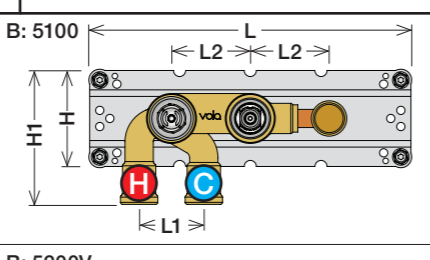

mm/Inch	L	L1	L2	L3	L4	H	H1	H2	H3
A	220 8 1/2"	-	-	-	-	-	-	-	-
B	318 12 1/2"	-	-	60 2 3/8"	-	95 3 3/4"	127 5"	130 5 1/8"	-
C	396 15 1/2"	64 2 1/2"	78 3 1/16"	234 9 1/4"	78 3 1/16"	156 6 1/8"	-	54 2 1/8"	-
D	474 18 1/2"	-	-	-	-	-	-	-	-