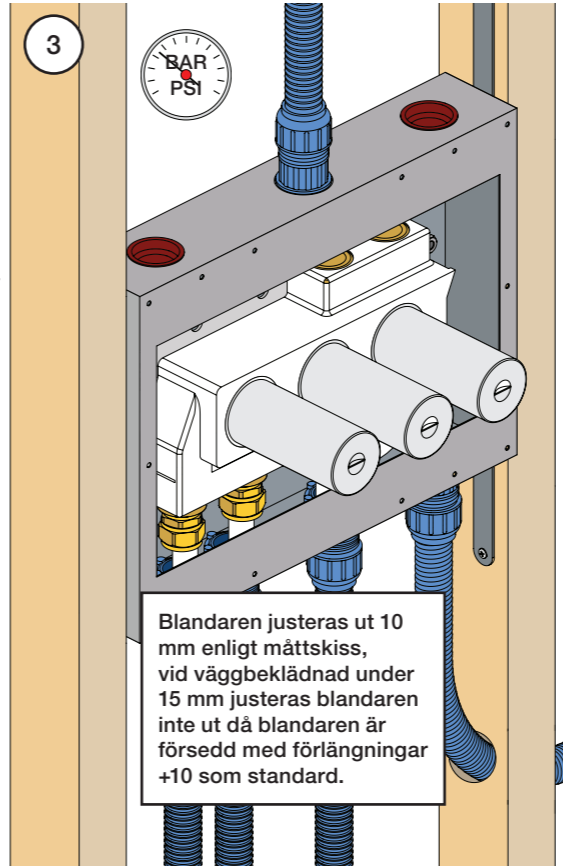

1 Demontera sidofixturerna.  
Ta inte bort ljudisolering och Skyddskåpor.

NB.  
Boxen levereras inte av VOLA.  
Utan köps genom ÅF eller Grossist.

Blandaren justeras ut 10 mm enligt måttskiss, vid vägbeklädnad under 15 mm justeras blandaren inte ut då blandaren är försedd med förlängningar +10 som standard.