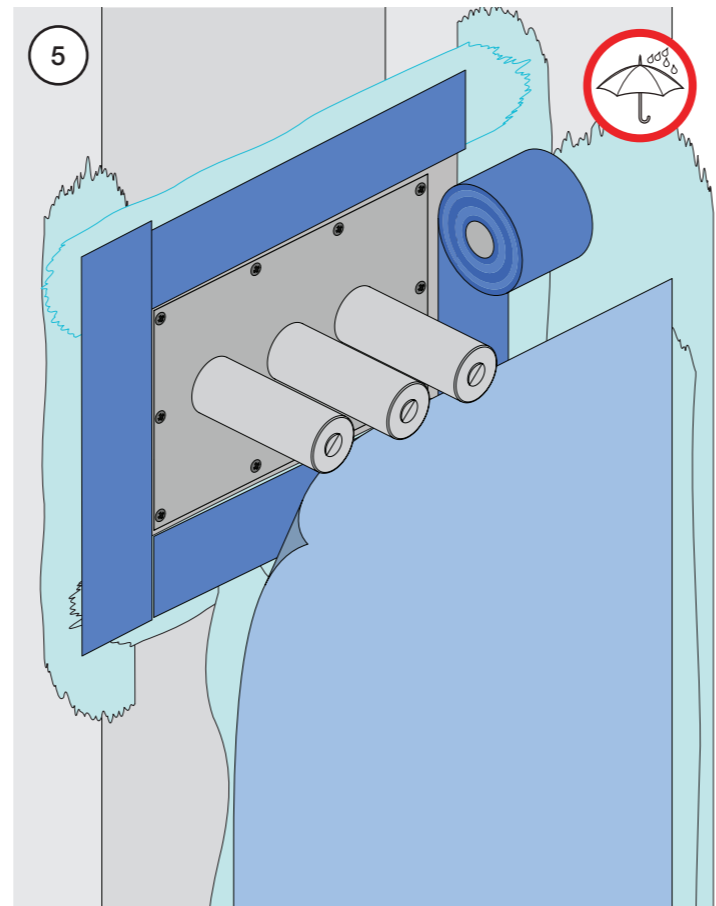

1 Demontera sidofixturerna.  
Ta inte bort ljudisolering och Skyddskåpor.

NB.  
Boxen levereras inte av VOLA.  
Utan köps genom ÅF eller Grossist.

Blandaren justeras ut 10 mm enligt måttskiss, vid vägbeklädnad under 15 mm justeras blandaren inte ut då blandaren är försedd med förlängningar +10 som standard.