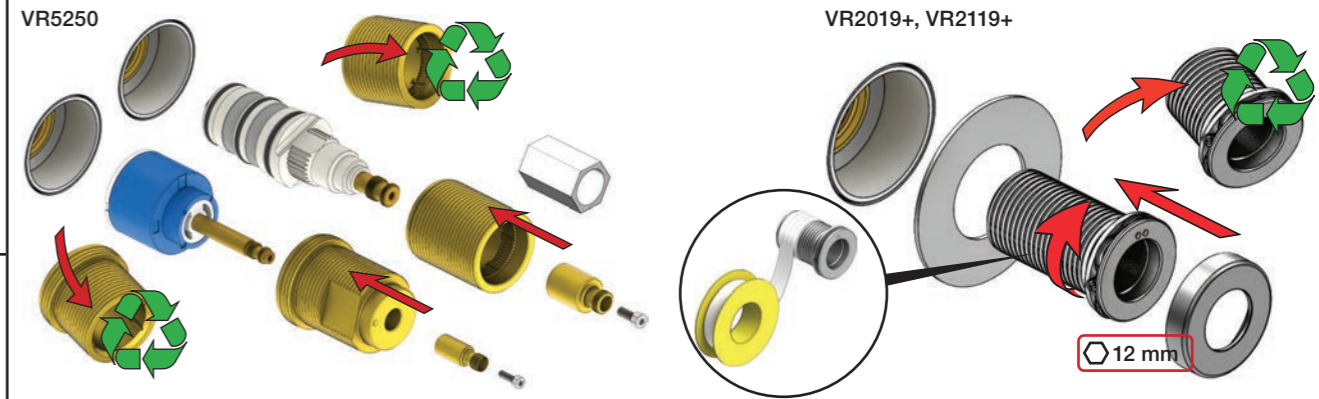

Montering av förlängning