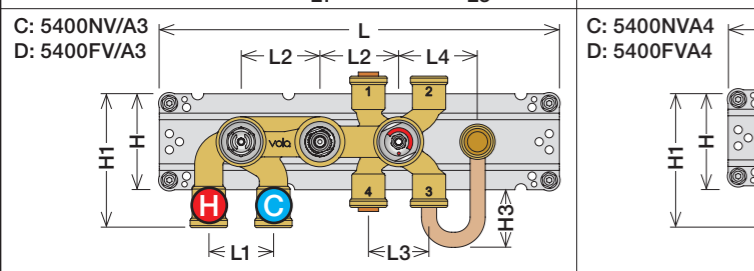

5400/5600:

5400/5600A4:

5400 5600	5400A3 5600A3	5400A4 5600A4	A	M	B	M	C	M	D
Out 2	Out 1	Out 1	32/(8.5)	16/(4.2)	-	-	-	-	-
Out 3	Out 2	Out 2	-	-	32/(8.5)	16/(4.2)	-	-	-
-	Out 3	Out 3	-	-	-	-	32/(8.5)	16/(4.2)	-
-	-	Out 4	-	-	-	-	-	-	32/(8.5)

Installations exempel: 5400NV

Förlängning

Förlängning, eftermontering

\* +10 - STANDARD SVERIGE

T	Y	VR5250/VR5410/VR2019	X	VR5250/VR5410/VR2019
3 - 15 mm	110 - 98 mm	Std.	47 - 59 mm	Std.
15 - 25 mm	98 - 88 mm	+10 STANDARD SVERIGE	37 - 47 mm	+10
25 - 35 mm	88 - 78 mm	+20	27 - 37 mm	+20
35 - 45 mm	78 - 68 mm	+30	17 - 27 mm	+30
45 - 55 mm	68 - 58 mm	+40	7 - 17 mm	+40
55 - 65 mm	58 - 48 mm	+50	-3 - 7 mm	+50

Montering av förlängning

VR5410 IKKE 5100, 5100X, 5200V, 5300

mm/Inch	L	L1	L2	L3	L4	H	H1	H2	H3
A	220 8 1/2"	-	-	-	-	-	-	-	-
B	318 12 1/2"	-	-	60 2 3/8"	-	95 3 3/4"	127 5"	130 5 1/8"	-
C	396 15 1/2"	64 2 1/2"	78 3 1/16"	234 9 1/4"	78 3 1/16"	156 6 1/8"	-	54 2 1/8"	-
D	474 18 1/2"	-	-	-	-	-	-	-	-