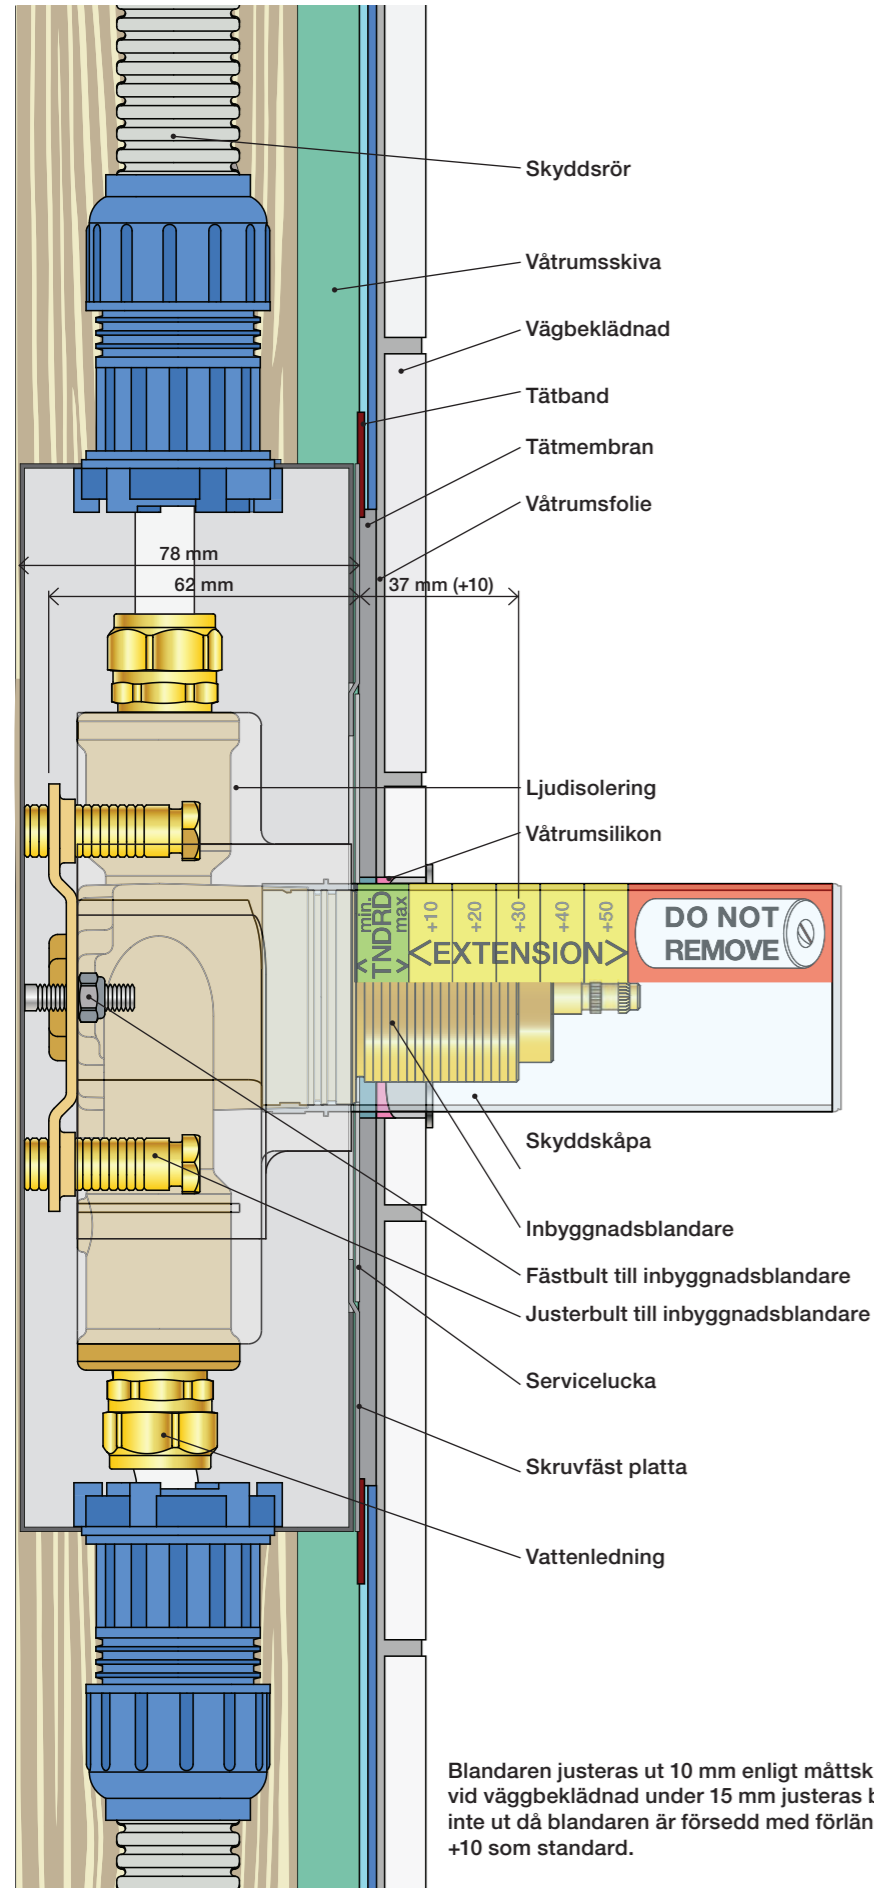

Installations exempel: 5400NV

Förlängning

Förlängning, eftermontering

\* +10 - STANDARD SVERIGE

T	Y	VR5250/VR5410/VR2019	X	VR5250/VR5410/VR2019
3 - 15 mm	110 - 98 mm	Std.	47 - 59 mm	Std.
15 - 25 mm	98 - 88 mm	+10 STANDARD SVERIGE	37 - 47 mm	+10
25 - 35 mm	88 - 78 mm	+20	27 - 37 mm	+20
35 - 45 mm	78 - 68 mm	+30	17 - 27 mm	+30
45 - 55 mm	68 - 58 mm	+40	7 - 17 mm	+40
55 - 65 mm	58 - 48 mm	+50	-3 - 7 mm	+50

Montering av förlängning

VR5410 IKKE 5100, 5100X, 5200V, 5300

mm/Inch	L	L1	L2	L3	L4	H	H1	H2	H3
A	220 8 1/2"	-	-	-	-	-	-	-	-
B	318 12 1/2"	-	-	60 2 3/8"	-	95 3 3/4"	127 5"	130 5 1/8"	-
C	396 15 1/2"	64 2 1/2"	78 3 1/16"	234 9 1/4"	78 3 1/16"	156 6 1/8"	-	54 2 1/8"	-
D	474 18 1/2"	-	-	-	-	-	-	-	-

1 Demontera sidofixturerna.  
Ta inte bort ljudisolering och Skyddskåpor.

NB.  
Boxen levereras inte av VOLA.  
Utan köps genom ÅF eller Grossist.

Blandaren justeras ut 10 mm enligt måttskiss, vid vägbeklädnad under 15 mm justeras blandaren inte ut då blandaren är försedd med förlängningar +10 som standard.

	<p>2A*  Color</p> <p>VR2A-Steel: Standard          VR2A-F60: F17-F27-F60          VR2A-F63: F63-F64          VR2A-F65: F19-F65-F70</p>	
--	--	--

<p>NR51:          NR52:          VR3113:          VR5250+:          VR5250AUS+:          VR5257+:          VR5258+:</p>	<p>VR5251, VR2279+B+C, VR2A          VR2A, VR5252, VR5253, VR5255, VR5256, VR2279+B+C, VR3113, VR2A          VR3109, VR3110, VR5255          VR5248+, VR5249+, VR5257, VR5258, VR5259, VR5260          VR5248+, VR5249+, VR5257, VR5258, VR5259, VR5260, VR5275          VR5257+, VR5259+          VR5258+, VR5260+</p>
---	---