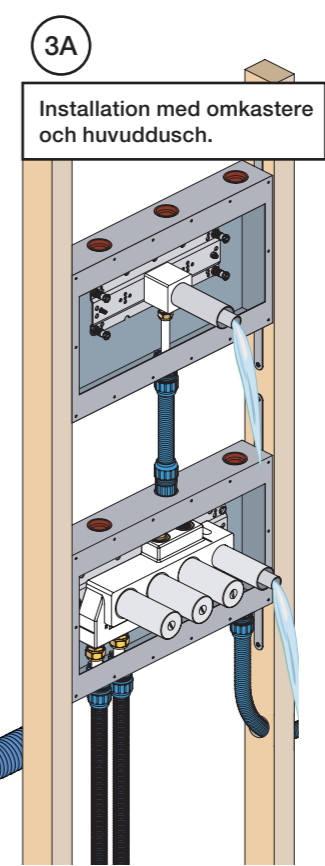

Montering av förlängning

VR5410 IKKE 5100, 5100X, 5200V, 5300

mm/Inch	L	L1	L2	L3	L4	H	H1	H2	H3
A	220 8 1/2"	-	-	-	-	-	-	-	-
B	318 12 1/2"	-	-	60 2 3/8"	-	95 3 3/4"	127 5"	130 5 1/8"	-
C	396 15 1/2"	64 2 1/2"	78 3 1/16"	234 9 1/4"	78 3 1/16"	156 6 1/8"	-	54 2 1/8"	-
D	474 18 1/2"	-	-	-	-	-	-	-	-

1 Demontera sidofixturerna.  
Ta inte bort ljudisolering och Skyddskåpor.

NB.  
Boxen levereras inte av VOLA.  
Utan köps genom ÅF eller Grossist.

Blandaren justeras ut 10 mm enligt måttskiss, vid vägbeklädnad under 15 mm justeras blandaren inte ut då blandaren är försedd med förlängningar +10 som standard.