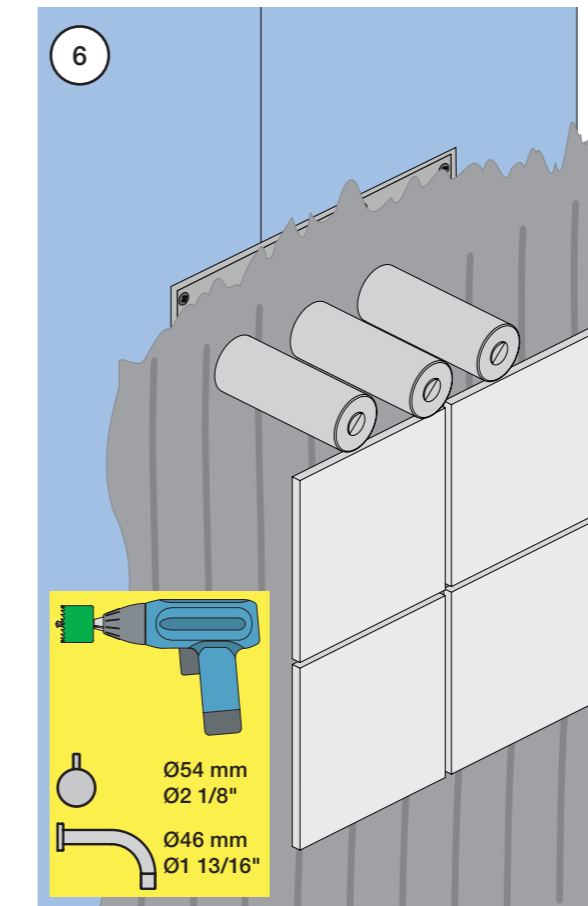

1 Demontera sidofixturerna.  
Ta inte bort ljudisolering och Skyddskåpor.

NB.  
Boxen levereras inte av VOLA.  
Utan köps genom ÅF eller Grossist.

Blandaren justeras ut 10 mm enligt måttskiss, vid vägbeklädnad under 15 mm justeras blandaren inte ut då blandaren är försedd med förlängningar +10 som standard.