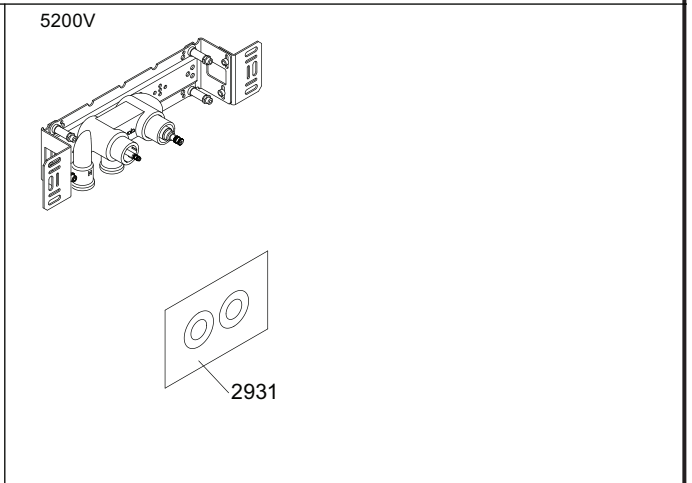

vola
Lunavej 2
DK-8700 Horsens
Tlf : + 45 7023 5500
sales@vola.com
www.vola.com

VOLA 5100
5100X, 5200V, 5300

Date	May 22
Rev.	4
Sheet	SB 10.51