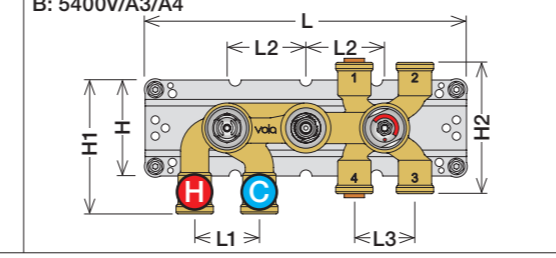

5400/5600:

5400/5600A4:

5400 5600	5400A3 5600A3	5400A4 5600A4	A	M	B	M	C	M	D
Out 2	Out 1	Out 1	32/(8.5)	16/(4.2)	-	-	-	-	-
Out 3	Out 2	Out 2	-	-	32/(8.5)	16/(4.2)	-	-	-
-	Out 3	Out 3	-	-	-	-	32/(8.5)	16/(4.2)	-
-	-	Out 4	-	-	-	-	-	-	32/(8.5)

Installations exempel: 5400NV

Förlängning

Förlängning, eftermontering

\* +10 - STANDARD SVERIGE

T	Y	VR5250/VR5410/VR2019	X	VR5250/VR5410/VR2019
3 - 15 mm	110 - 98 mm	Std.	47 - 59 mm	Std.
15 - 25 mm	98 - 88 mm	+10 STANDARD SVERIGE	37 - 47 mm	+10
25 - 35 mm	88 - 78 mm	+20	27 - 37 mm	+20
35 - 45 mm	78 - 68 mm	+30	17 - 27 mm	+30
45 - 55 mm	68 - 58 mm	+40	7 - 17 mm	+40
55 - 65 mm	58 - 48 mm	+50	-3 - 7 mm	+50

Montering av förlängning

VR5410 IKKE 5100, 5100X, 5200V, 5300

mm/Inch	L	L1	L2	L3	L4	H	H1	H2	H3
A	220 8 1/2"	-	-	-	-	-	-	-	-
B	318 12 1/2"	-	-	60 2 3/8"	-	95 3 3/4"	127 5"	130 5 1/8"	-
C	396 15 1/2"	64 2 1/2"	78 3 1/16"	234 9 1/4"	78 3 1/16"	156 6 1/8"	-	54 2 1/8"	-
D	474 18 1/2"	-	-	-	-	-	-	-	-