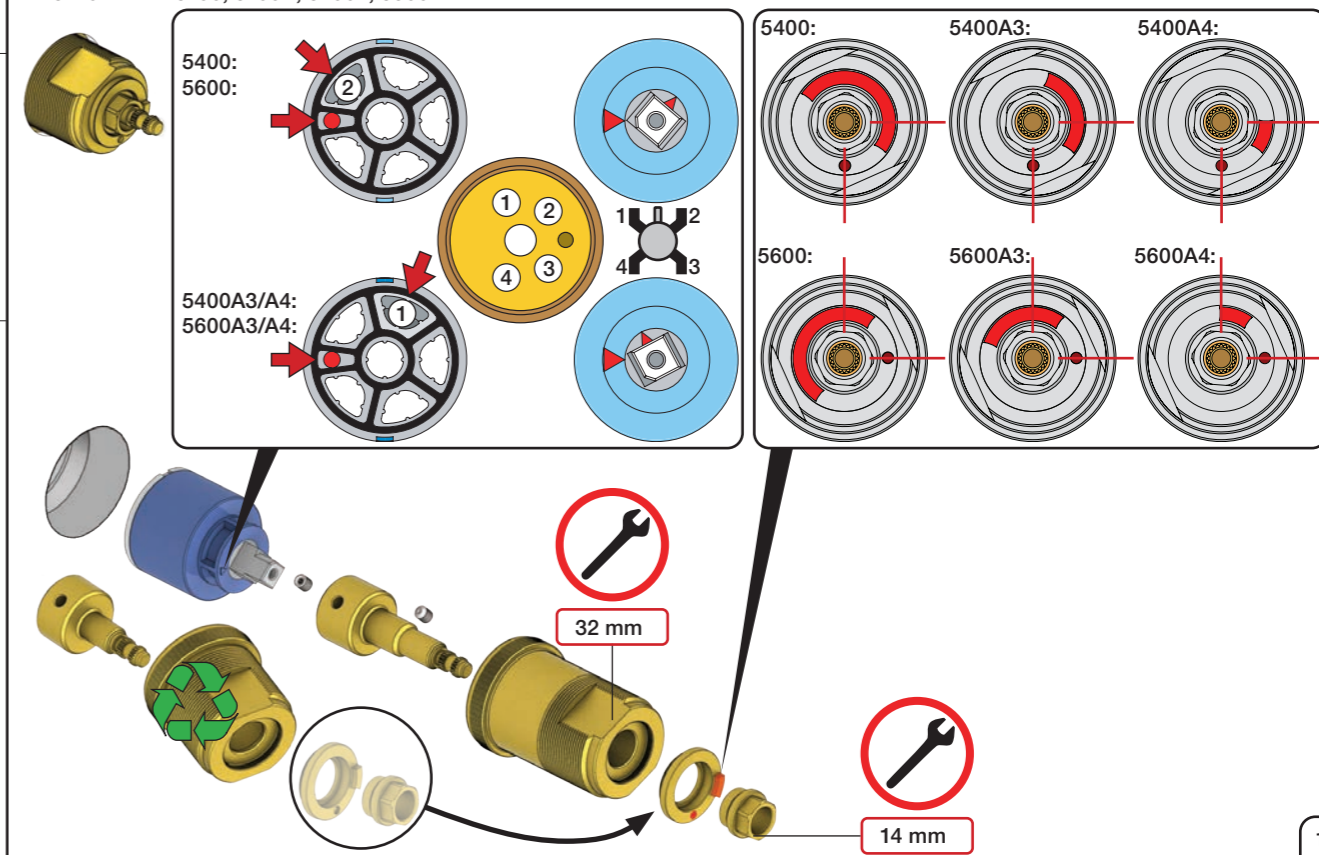

5400/5600:

5400/5600A4:

5400 5600	5400A3 5600A3	5400A4 5600A4	A	M	B	M	C	M	D
Out 2	Out 1	Out 1	32/(8.5)	16/(4.2)	-	-	-	-	-
Out 3	Out 2	Out 2	-	-	32/(8.5)	16/(4.2)	-	-	-
-	Out 3	Out 3	-	-	-	-	32/(8.5)	16/(4.2)	-
-	-	Out 4	-	-	-	-	-	-	32/(8.5)

Installations exempel: 5400NV

Förlängning

Förlängning, eftermontering

\* +10 - STANDARD SVERIGE

T	Y	VR5250/VR5410/VR2019	X	VR5250/VR5410/VR2019
3 - 15 mm	110 - 98 mm	Std.	47 - 59 mm	Std.
15 - 25 mm	98 - 88 mm	+10 STANDARD SVERIGE	37 - 47 mm	+10
25 - 35 mm	88 - 78 mm	+20	27 - 37 mm	+20
35 - 45 mm	78 - 68 mm	+30	17 - 27 mm	+30
45 - 55 mm	68 - 58 mm	+40	7 - 17 mm	+40
55 - 65 mm	58 - 48 mm	+50	-3 - 7 mm	+50

Montering av förlängning

VR5410 IKKE 5100, 5100X, 5200V, 5300

mm/Inch	L	L1	L2	L3	L4	H	H1	H2	H3
A	220 8 1/2"	-	-	-	-	-	-	-	-
B	318 12 1/2"	-	-	60 2 3/8"	-	95 3 3/4"	127 5"	130 5 1/8"	-
C	396 15 1/2"	64 2 1/2"	78 3 1/16"	234 9 1/4"	78 3 1/16"	156 6 1/8"	-	54 2 1/8"	-
D	474 18 1/2"	-	-	-	-	-	-	-	-