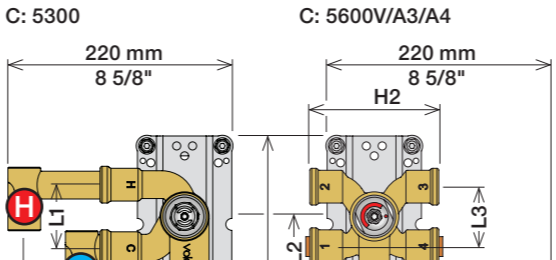

5400/5600:

5400/5600A4:

5400 5600	5400A3 5600A3	5400A4 5600A4	A	M	B	M	C	M	D
Out 2	Out 1	Out 1	32/(8.5)	16/(4.2)	-	-	-	-	-
Out 3	Out 2	Out 2	-	-	32/(8.5)	16/(4.2)	-	-	-
-	Out 3	Out 3	-	-	-	-	32/(8.5)	16/(4.2)	-
-	-	Out 4	-	-	-	-	-	-	32/(8.5)

Installations exempel: 5400NV

Förlängning

Förlängning, eftermontering

\* +10 - STANDARD SVERIGE

T	Y	VR5250/VR5410/VR2019	X	VR5250/VR5410/VR2019
3 - 15 mm	110 - 98 mm	Std.	47 - 59 mm	Std.
15 - 25 mm	98 - 88 mm	+10 STANDARD SVERIGE	37 - 47 mm	+10
25 - 35 mm	88 - 78 mm	+20	27 - 37 mm	+20
35 - 45 mm	78 - 68 mm	+30	17 - 27 mm	+30
45 - 55 mm	68 - 58 mm	+40	7 - 17 mm	+40
55 - 65 mm	58 - 48 mm	+50	-3 - 7 mm	+50

Montering av förlängning

VR5410 IKKE 5100, 5100X, 5200V, 5300

mm/Inch	L	L1	L2	L3	L4	H	H1	H2	H3
A	220 8 1/2"	-	-	-	-	-	-	-	-
B	318 12 1/2"	-	-	60 2 3/8"	-	95 3 3/4"	127 5"	130 5 1/8"	-
C	396 15 1/2"	64 2 1/2"	78 3 1/16"	234 9 1/4"	78 3 1/16"	156 6 1/8"	-	54 2 1/8"	-
D	474 18 1/2"	-	-	-	-	-	-	-	-