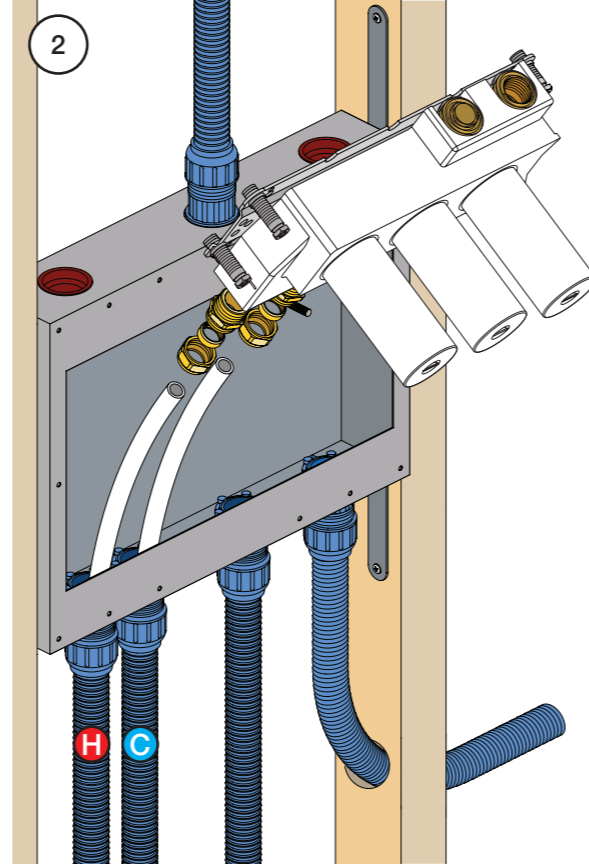

Montering av förlängning

VR5410 IKKE 5100, 5100X, 5200V, 5300

mm/Inch	L	L1	L2	L3	L4	H	H1	H2	H3
A	220 8 1/2"	-	-	-	-	-	-	-	-
B	318 12 1/2"	-	-	60 2 3/8"	-	95 3 3/4"	127 5"	130 5 1/8"	-
C	396 15 1/2"	64 2 1/2"	78 3 1/16"	234 9 1/4"	78 3 1/16"	156 6 1/8"	-	54 2 1/8"	-
D	474 18 1/2"	-	-	-	-	-	-	-	-

1 Demontera sidofixturerna.  
Ta inte bort ljudisolering och Skyddskåpor.

NB.  
Boxen levereras inte av VOLA.  
Utan köps genom ÅF eller Grossist.

Blandaren justeras ut 10 mm enligt måttskiss, vid vägbeklädnad under 15 mm justeras blandaren inte ut då blandaren är försedd med förlängningar +10 som standard.