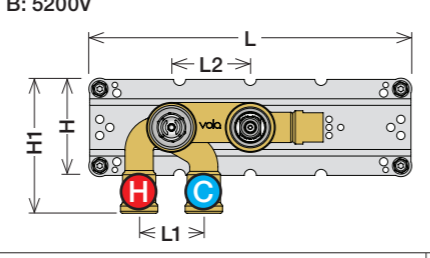

5400/5600:

5400/5600A4:

5400 5600	5400A3 5600A3	5400A4 5600A4	A	M	B	M	C	M	D
Out 2	Out 1	Out 1	32/(8.5)	16/(4.2)	-	-	-	-	-
Out 3	Out 2	Out 2	-	-	32/(8.5)	16/(4.2)	-	-	-
-	Out 3	Out 3	-	-	-	-	32/(8.5)	16/(4.2)	-
-	-	Out 4	-	-	-	-	-	-	32/(8.5)

Installations exempel: 5400NV

Förlängning

Förlängning, eftermontering

\* +10 - STANDARD SVERIGE

T	Y	VR5250/VR5410/VR2019	X	VR5250/VR5410/VR2019
3 - 15 mm	110 - 98 mm	Std.	47 - 59 mm	Std.
15 - 25 mm	98 - 88 mm	+10 STANDARD SVERIGE	37 - 47 mm	+10
25 - 35 mm	88 - 78 mm	+20	27 - 37 mm	+20
35 - 45 mm	78 - 68 mm	+30	17 - 27 mm	+30
45 - 55 mm	68 - 58 mm	+40	7 - 17 mm	+40
55 - 65 mm	58 - 48 mm	+50	-3 - 7 mm	+50

Montering av förlängning

VR5410 IKKE 5100, 5100X, 5200V, 5300

mm/Inch	L	L1	L2	L3	L4	H	H1	H2	H3
A	220 8 1/2"	-	-	-	-	-	-	-	-
B	318 12 1/2"	-	-	60 2 3/8"	-	95 3 3/4"	127 5"	130 5 1/8"	-
C	396 15 1/2"	64 2 1/2"	78 3 1/16"	234 9 1/4"	78 3 1/16"	156 6 1/8"	-	54 2 1/8"	-
D	474 18 1/2"	-	-	-	-	-	-	-	-