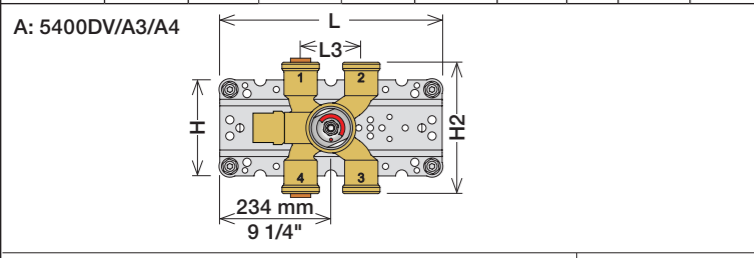

mm/Inch	L	L1	L2	L3	L4	H	H1	H2	H3
A	220 8 1/2"	-	-	-	-	-	-	-	-
B	318 12 1/2"	-	-	60 2 3/8"	-	95 3 3/4"	127 5"	130 5 1/8"	-
C	396 15 1/2"	64 2 1/2"	78 3 1/16"	234 9 1/4"	78 3 1/16"	156 6 1/8"	-	54 2 1/8"	-
D	474 18 1/2"	-	-	-	-	-	-	-	-