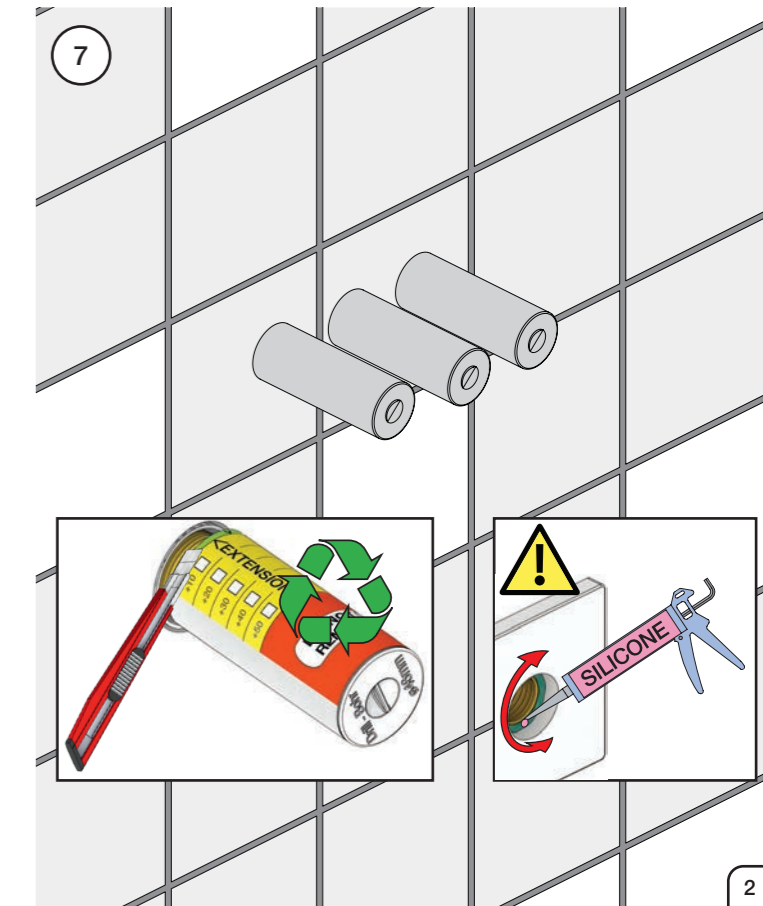

Montering av förlängning

VR5410 IKKE 5100, 5100X, 5200V, 5300

mm/Inch	L	L1	L2	L3	L4	H	H1	H2	H3
A	220 8 1/2"	-	-	-	-	-	-	-	-
B	318 12 1/2"	-	-	60 2 3/8"	-	95 3 3/4"	127 5"	130 5 1/8"	-
C	396 15 1/2"	64 2 1/2"	78 3 1/16"	234 9 1/4"	78 3 1/16"	156 6 1/8"	-	54 2 1/8"	-
D	474 18 1/2"	-	-	-	-	-	-	-	-

1 Demontera sidofixturerna.  
Ta inte bort ljudisolering och Skyddskåpor.

NB.  
Boxen levereras inte av VOLA.  
Utan köps genom ÅF eller Grossist.

Blandaren justeras ut 10 mm enligt måttskiss, vid vägbeklädnad under 15 mm justeras blandaren inte ut då blandaren är försedd med förlängningar +10 som standard.