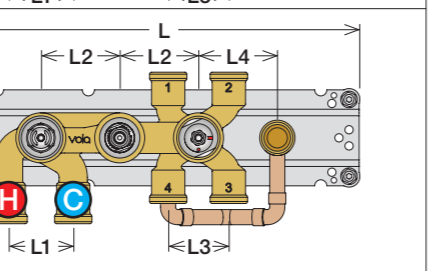

5400/5600:

5400/5600A4:

5400 5600	5400A3 5600A3	5400A4 5600A4	A	M	B	M	C	M	D
Out 2	Out 1	Out 1	32/(8.5)	16/(4.2)	-	-	-	-	-
Out 3	Out 2	Out 2	-	-	32/(8.5)	16/(4.2)	-	-	-
-	Out 3	Out 3	-	-	-	-	32/(8.5)	16/(4.2)	-
-	-	Out 4	-	-	-	-	-	-	32/(8.5)

Installations exempel: 5400NV

Förlängning

Förlängning, eftermontering

\* +10 - STANDARD SVERIGE

T	Y	VR5250/VR5410/VR2019	X	VR5250/VR5410/VR2019
3 - 15 mm	110 - 98 mm	Std.	47 - 59 mm	Std.
15 - 25 mm	98 - 88 mm	+10 STANDARD SVERIGE	37 - 47 mm	+10
25 - 35 mm	88 - 78 mm	+20	27 - 37 mm	+20
35 - 45 mm	78 - 68 mm	+30	17 - 27 mm	+30
45 - 55 mm	68 - 58 mm	+40	7 - 17 mm	+40
55 - 65 mm	58 - 48 mm	+50	-3 - 7 mm	+50

Montering av förlängning

VR5410 IKKE 5100, 5100X, 5200V, 5300

mm/Inch	L	L1	L2	L3	L4	H	H1	H2	H3
A	220 8 1/2"	-	-	-	-	-	-	-	-
B	318 12 1/2"	-	-	60 2 3/8"	-	95 3 3/4"	127 5"	130 5 1/8"	-
C	396 15 1/2"	64 2 1/2"	78 3 1/16"	234 9 1/4"	78 3 1/16"	156 6 1/8"	-	54 2 1/8"	-
D	474 18 1/2"	-	-	-	-	-	-	-	-