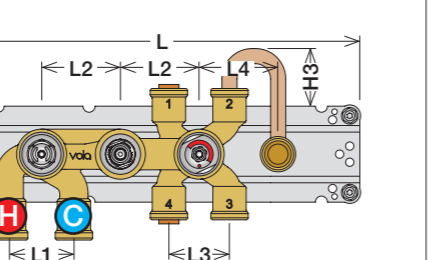

mm/Inch	L	L1	L2	L3	L4	H	H1	H2	H3
A	220 8 1/2"	-	-	-	-	-	-	-	-
B	318 12 1/2"	-	-	60 2 3/8"	-	95 3 3/4"	127 5"	130 5 1/8"	-
C	396 15 1/2"	64 2 1/2"	78 3 1/16"	234 9 1/4"	78 3 1/16"	156 6 1/8"	-	54 2 1/8"	-
D	474 18 1/2"	-	-	-	-	-	-	-	-