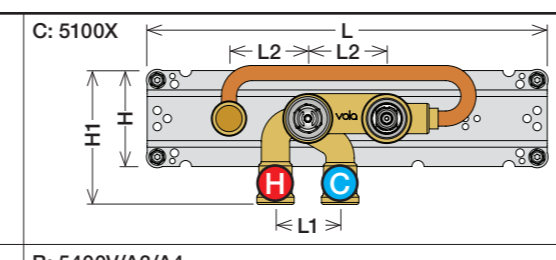

mm/Inch	L	L1	L2	L3	L4	H	H1	H2	H3
A	220 8 1/2"	-	-	-	-	-	-	-	-
B	318 12 1/2"	-	-	60 2 3/8"	-	95 3 3/4"	127 5"	130 5 1/8"	-
C	396 15 1/2"	64 2 1/2"	78 3 1/16"	234 9 1/4"	78 3 1/16"	156 6 1/8"	-	54 2 1/8"	-
D	474 18 1/2"	-	-	-	-	-	-	-	-