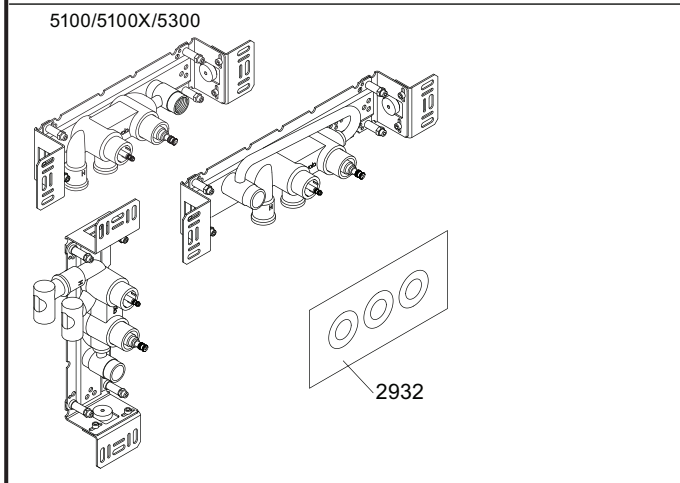

vola
Lunavej 2
DK-8700 Horsens
Tlf : + 45 7023 5500
sales@vola.com
www.vola.com

VOLA 5100
5100X, 5200V, 5300

Date	May 22
Rev.	4
Sheet	SB 10.51