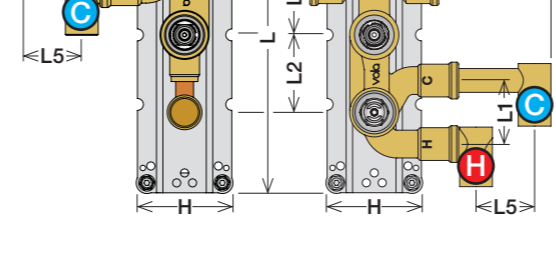

mm/Inch	L	L1	L2	L3	L4	H	H1	H2	H3
A	220 8 1/2"	-	-	-	-	-	-	-	-
B	318 12 1/2"	-	-	60 2 3/8"	-	95 3 3/4"	127 5"	130 5 1/8"	-
C	396 15 1/2"	64 2 1/2"	78 3 1/16"	234 9 1/4"	78 3 1/16"	156 6 1/8"	-	54 2 1/8"	-
D	474 18 1/2"	-	-	-	-	-	-	-	-