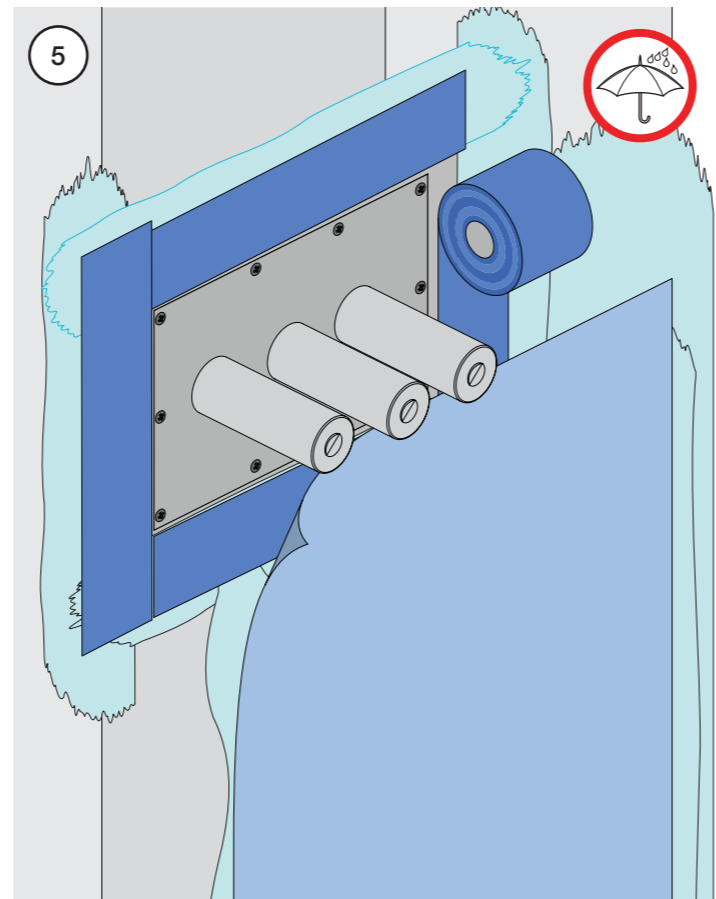

1 Demontera sidofixturerna.
Ta inte bort ljudisolering och Skyddskåpor.

NB.
Boxen leveraras inte av VOLA.
Utan köps genom ÅF eller Grossist.

Blandaren justeras ut 10 mm enligt måttskiss, vid vägbeklädnad under 15 mm justeras blandaren inte ut då blandaren är försedd med förlängningar +10 som standard.