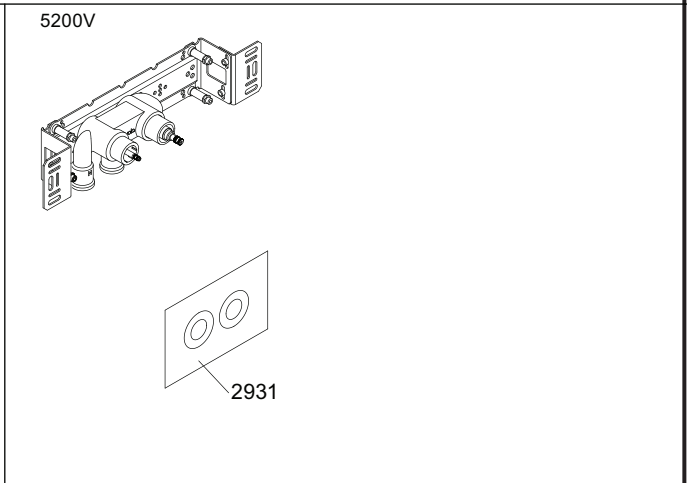

vola
Lunavej 2
DK-8700 Horsens
Tlf : + 45 7023 5500
sales@vola.com
www.vola.com

VOLA 5100
5100X, 5200V, 5300

Date	May 22
Rev.	4
Sheet	SB 10.51