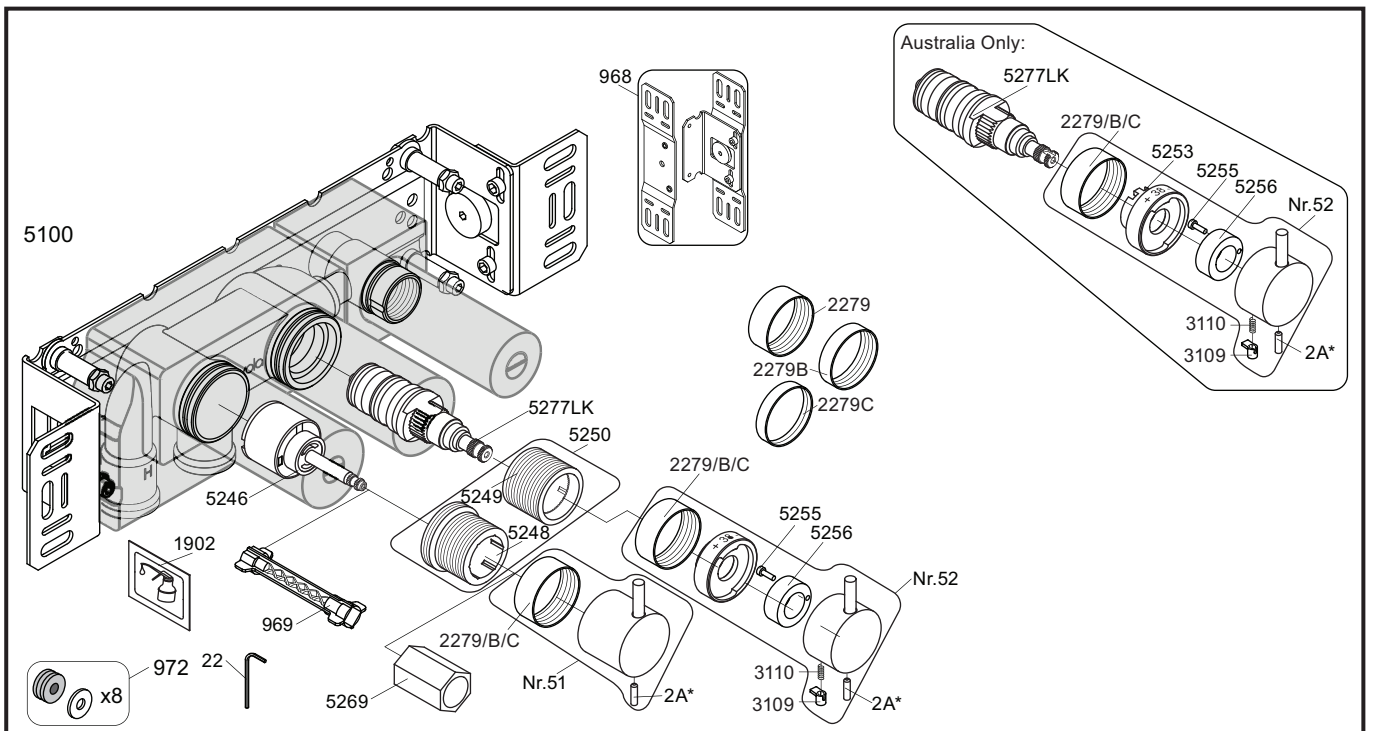

2A* Color VR2A-Steel: Standard VR2A-F60: F17-F27-F60 VR2A-F63: F63-F64 VR2A-F65: F19-F65-F70	

NR51: NR52: VR3113: VR5250+: VR5250AUS+: VR5257+: VR5258+:	VR5251, VR2279+B+C, VR2A VR2A, VR5252, VR5253, VR5255, VR5256, VR2279+B+C, VR3113, VR2A VR3109, VR3110, VR5255 VR5248+, VR5249+, VR5257, VR5258, VR5259, VR5260 VR5248+, VR5249+, VR5257, VR5258, VR5259, VR5260, VR5275 VR5257+, VR5259+ VR5258+, VR5260+