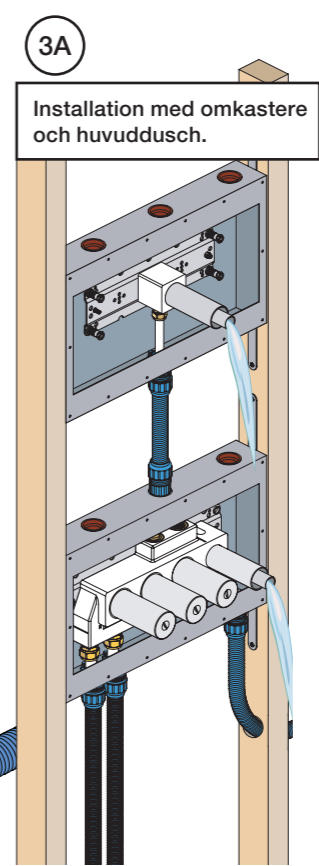

Montering av förlängning

VR5410 IKKE 5100, 5100X, 5200V, 5300

mm/Inch	L	L1	L2	L3	L4	H	H1	H2	H3
A	220 8 1/2"	-	-	-	-	-	-	-	-
B	318 12 1/2"	-	-	60 2 3/8"	-	95 3 3/4"	127 5"	130 5 1/8"	-
C	396 15 1/2"	64 2 1/2"	78 3 1/16"	-	78 3 1/16"	-	-	-	54 2 1/8"
D	474 18 1/2"	-	-	-	156 6 1/8"	-	-	-	-

1 Demontera sidofixturerna.
Ta inte bort ljudisolering och Skyddskåpor.

NB.
Boxen leveraras inte av VOLA.
Utan köps genom ÅF eller Grossist.

Blandaren justeras ut 10 mm enligt måttskiss, vid vägbeklädnad under 15 mm justeras blandaren inte ut då blandaren är försedd med förlängningar +10 som standard.