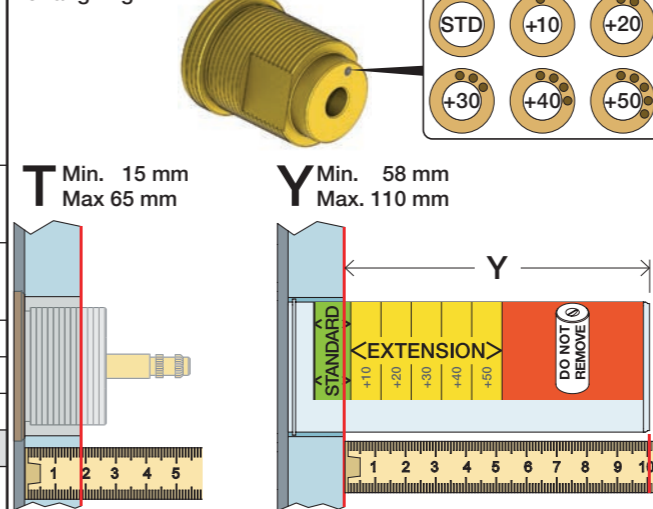

5400/5600A4:

5400 5600	5400A3 5600A3	5400A4 5600A4	A	M	B	M	C	M	D
Out 2	Out 1	Out 1	32/(8.5)	16/(4.2)	-	-	-	-	-
Out 3	Out 2	Out 2	-	-	32/(8.5)	16/(4.2)	-	-	-
-	Out 3	Out 3	-	-	-	-	32/(8.5)	16/(4.2)	-
-	-	Out 4	-	-	-	-	-	-	32/(8.5)

Installations exempel: 5400NV

Förlängning

Förlängning, eftermontering

	T	Y	VR5250/VR5410/VR2019	X	VR5250/VR5410/VR2019
	3 - 15 mm	110 - 98 mm	Std.	47 - 59 mm	Std.
	15 - 25 mm	98 - 88 mm	+10 STANDARD SVERIGE	37 - 47 mm	+10
	25 - 35 mm	88 - 78 mm	+20	27 - 37 mm	+20
	35 - 45 mm	78 - 68 mm	+30	17 - 27 mm	+30
	45 - 55 mm	68 - 58 mm	+40	7 - 17 mm	+40
	55 - 65 mm	58 - 48 mm	+50	-3 - 7 mm	+50

Montering av förlängning

VR5410 IKKE 5100, 5100X, 5200V, 5300

mm/Inch	L	L1	L2	L3	L4	H	H1	H2	H3
A	220 8 1/2"	-	-	-	-	-	-	-	-
B	318 12 1/2"	-	-	60 2 3/8"	-	95 3 3/4"	127 5"	130 5 1/8"	-
C	396 15 1/2"	64 2 1/2"	78 3 1/16"	-	78 3 1/16"	-	-	-	54 2 1/8"
D	474 18 1/2"	-	-	-	156 6 1/8"	-	-	-	-

Blandaren justeras ut 10 mm enligt måttskiss, vid vägbeklädnad under 15 mm justeras blandaren inte ut då blandaren är försedd med förlängningar +10 som standard.

	<p>2A* Color</p> <p>VR2A-Steel: Standard VR2A-F60: F17-F27-F60 VR2A-F63: F63-F64 VR2A-F65: F19-F65-F70</p>	
--	--	--