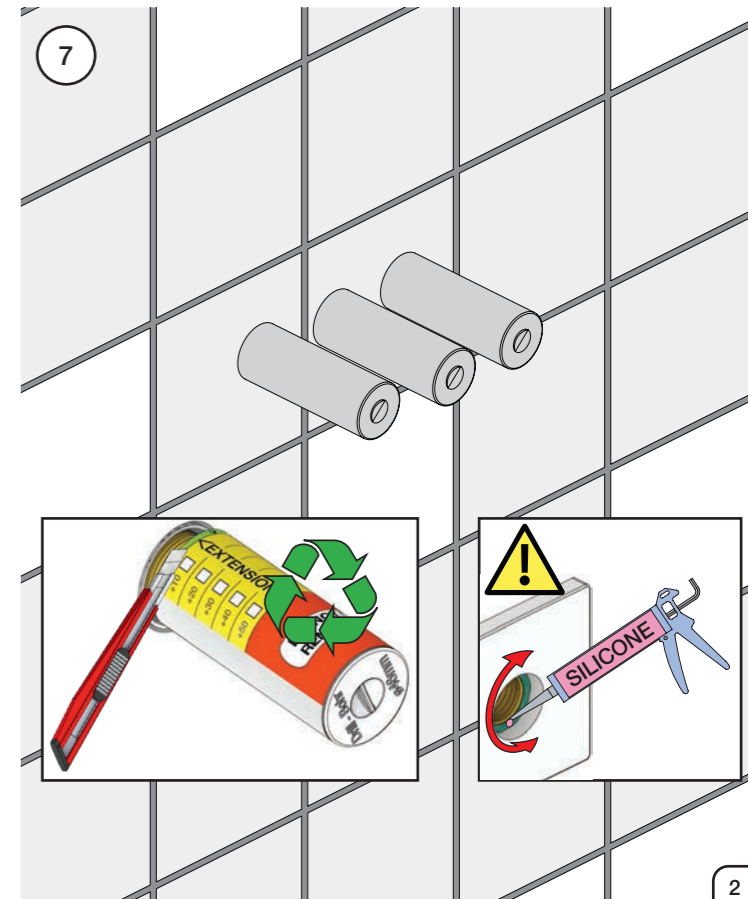

Montering av förlängning

VR5410 IKKE 5100, 5100X, 5200V, 5300

mm/Inch	L	L1	L2	L3	L4	H	H1	H2	H3
A	220 8 1/2"	-	-	-	-	-	-	-	-
B	318 12 1/2"	-	-	60 2 3/8"	-	95 3 3/4"	127 5"	130 5 1/8"	-
C	396 15 1/2"	64 2 1/2"	78 3 1/16"	-	78 3 1/16"	-	-	-	54 2 1/8"
D	474 18 1/2"	-	-	-	156 6 1/8"	-	-	-	-

1 Demontera sidofixturerna.
Ta inte bort ljudisolering och Skyddskåpor.

NB.
Boxen leveraras inte av VOLA.
Utan köps genom ÅF eller Grossist.

Blandaren justeras ut 10 mm enligt måttskiss, vid vägbeklädnad under 15 mm justeras blandaren inte ut då blandaren är försedd med förlängningar +10 som standard.