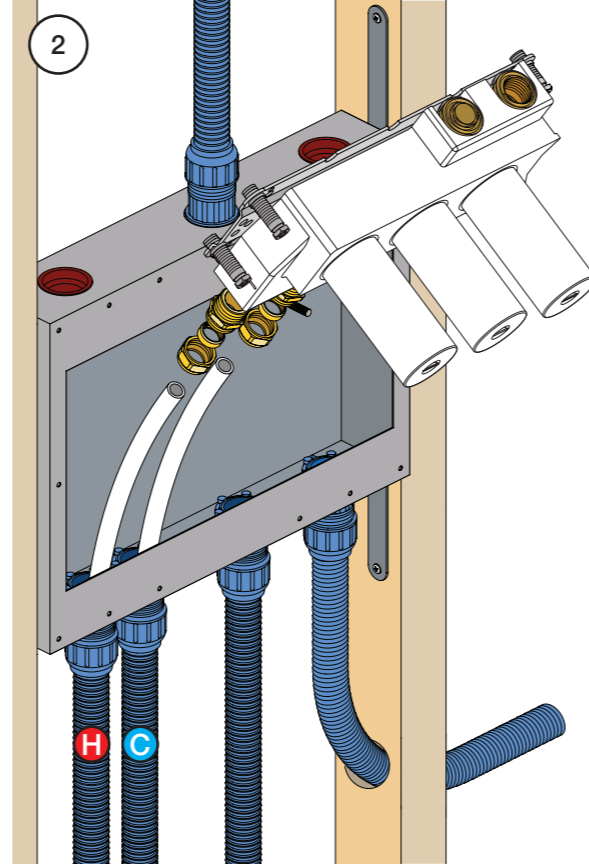

1 Demontera sidofixturerna.
Ta inte bort ljudisolering och Skyddskåpor.

NB.
Boxen leveraras inte av VOLA.
Utan köps genom ÅF eller Grossist.

Blandaren justeras ut 10 mm enligt måttskiss, vid vägbeklädnad under 15 mm justeras blandaren inte ut då blandaren är försedd med förlängningar +10 som standard.