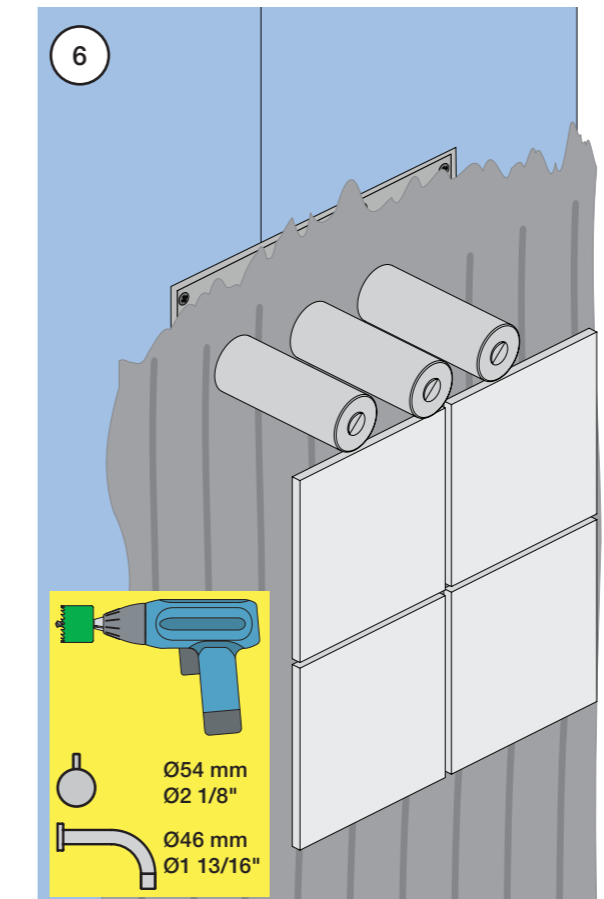

1 Demontera sidofixturerna.
Ta inte bort ljudisolering och Skyddskåpor.

NB.
Boxen leveraras inte av VOLA.
Utan köps genom ÅF eller Grossist.

Blandaren justeras ut 10 mm enligt måttskiss, vid vägbeklädnad under 15 mm justeras blandaren inte ut då blandaren är försedd med förlängningar +10 som standard.