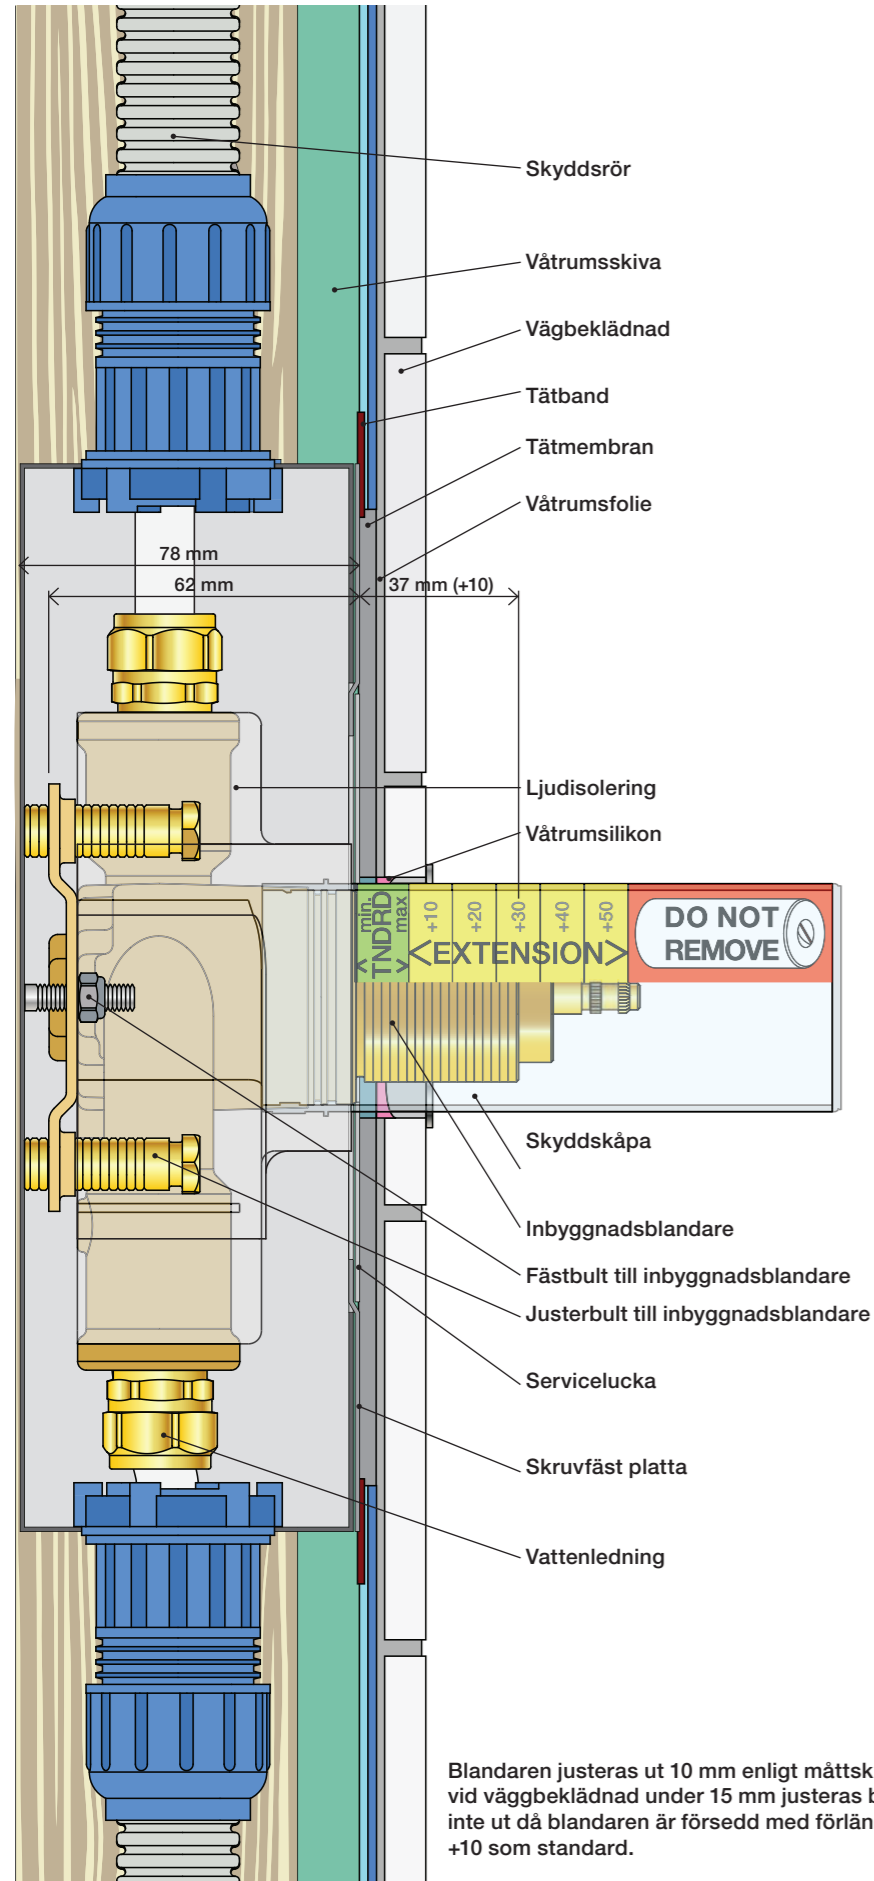

5400/5600A4:

5400 5600	5400A3 5600A3	5400A4 5600A4	A	M	B	M	C	M	D
Out 2	Out 1	Out 1	32/(8.5)	16/(4.2)	-	-	-	-	-
Out 3	Out 2	Out 2	-	-	32/(8.5)	16/(4.2)	-	-	-
-	Out 3	Out 3	-	-	-	-	32/(8.5)	16/(4.2)	-
-	-	Out 4	-	-	-	-	-	-	32/(8.5)

Installations exempel: 5400NV

Förlängning

Förlängning, eftermontering

	T	Y	VR5250/VR5410/VR2019	X	VR5250/VR5410/VR2019
	3 - 15 mm	110 - 98 mm	Std.	47 - 59 mm	Std.
	15 - 25 mm	98 - 88 mm	+10 STANDARD SVERIGE	37 - 47 mm	+10
	25 - 35 mm	88 - 78 mm	+20	27 - 37 mm	+20
	35 - 45 mm	78 - 68 mm	+30	17 - 27 mm	+30
	45 - 55 mm	68 - 58 mm	+40	7 - 17 mm	+40
	55 - 65 mm	58 - 48 mm	+50	-3 - 7 mm	+50

Montering av förlängning

VR5410 IKKE 5100, 5100X, 5200V, 5300

mm/Inch	L	L1	L2	L3	L4	H	H1	H2	H3
A	220 8 1/2"	-	-	-	-	-	-	-	-
B	318 12 1/2"	-	-	60 2 3/8"	-	95 3 3/4"	127 5"	130 5 1/8"	-
C	396 15 1/2"	64 2 1/2"	78 3 1/16"	-	78 3 1/16"	-	-	-	54 2 1/8"
D	474 18 1/2"	-	-	-	156 6 1/8"	-	-	-	-

1 Demontera sidofixturerna.
Ta inte bort ljudisolering och Skyddskåpor.

NB.
Boxen leveraras inte av VOLA.
Utan köps genom ÅF eller Grossist.

Blandaren justeras ut 10 mm enligt måttskiss, vid vägbeklädnad under 15 mm justeras blandaren inte ut då blandaren är försedd med förlängningar +10 som standard.