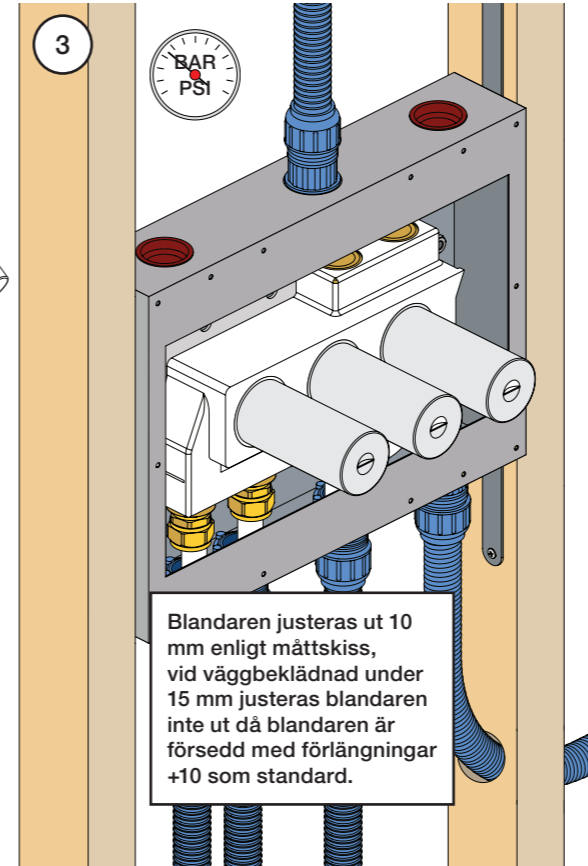

1 Demontera sidofixturerna.
Ta inte bort ljudisolering och Skyddskåpor.

NB.
Boxen leveraras inte av VOLA.
Utan köps genom ÅF eller Grossist.

Blandaren justeras ut 10 mm enligt måttskiss, vid vägbeklädnad under 15 mm justeras blandaren inte ut då blandaren är försedd med förlängningar +10 som standard.