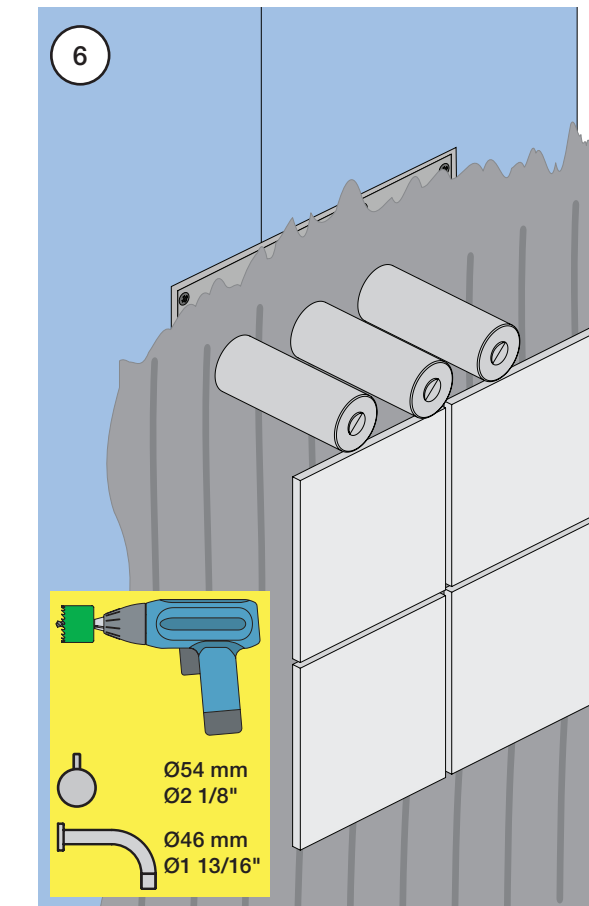

1 Demontera sidofixturerna.  
Ta inte bort ljudisolering och Skyddskåpor.

NB.  
Boxen levereras inte av VOLA.  
Utan köps genom ÅF eller Grossist.

Blandaren justeras ut 10 mm enligt måttkiss,  
vid vägbeklädnad under 15 mm justeras blandaren  
inte ut då blandaren är försedd med förlängningar  
+10 som standard.