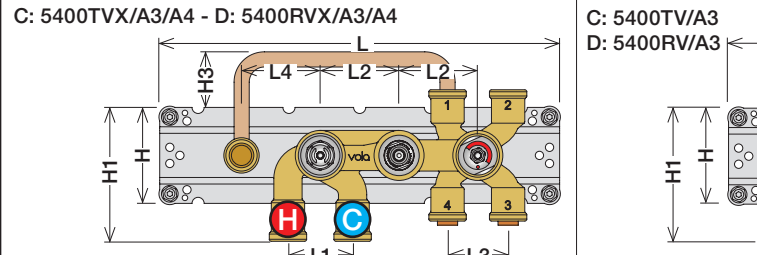

Installations exempel: 5400NV

Förlängning

Förlängning, eftermontering

\* +10 - STANDARD SVERIGE

	T	Y	VR5250/VR5410/VR2019	X	VR5250/VR5410/VR2019
	3 - 15 mm	110 - 98 mm	Std.	47 - 59 mm	Std.
	15 - 25 mm	98 - 88 mm	+10 STANDARD SVERIGE	37 - 47 mm	+10
	25 - 35 mm	88 - 78 mm	+20	27 - 37 mm	+20
	35 - 45 mm	78 - 68 mm	+30	17 - 27 mm	+30
	45 - 55 mm	68 - 58 mm	+40	7 - 17 mm	+40
	55 - 65 mm	58 - 48 mm	+50	-3 - 7 mm	+50

Montering av förlängning

VR5250

VR2019+, VR2119+

VR5410 IKKE 5100, 5100X, 5200V, 5300

mm/Inch	L	L1	L2	L3	L4	H	H1	H2	H3
A	220 8 1/2"	-	-	-	-	-	-	-	-
B	318 12 1/2"	-	-	60 2 3/8"	-	95 3 3/4"	127 5"	130 5 1/8"	-
C	396 15 1/2"	64 2 1/2"	78 3 1/16"	234 9 1/4"	78 3 1/16"	156 6 1/8"	-	-	54 2 1/8"
D	474 18 1/2"	-	-	-	-	-	-	-	-