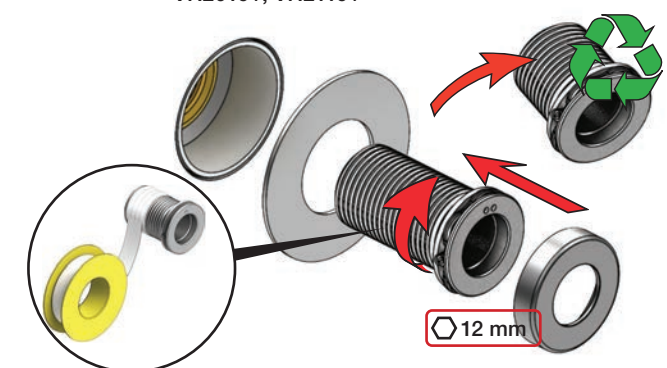

VR2019+, VR2119+