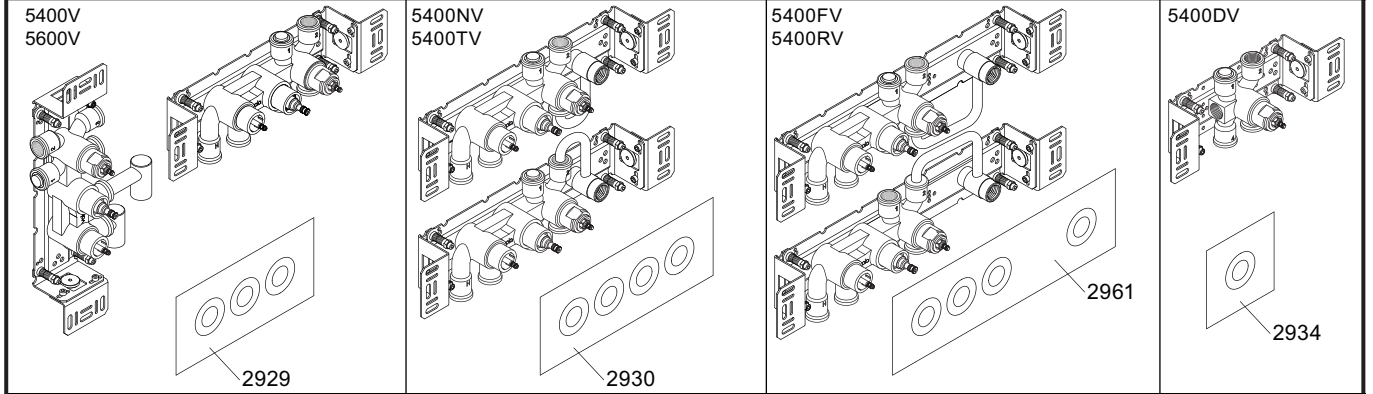

1 Demontera sidofixturerna.  
Ta inte bort ljudisolering och Skyddskåpor.

NB.  
Boxen levereras inte av VOLA.  
Utan köps genom ÅF eller Grossist.

Blandaren justeras ut 10 mm enligt måttkiss,  
vid vägbeklädnad under 15 mm justeras blandaren  
inte ut då blandaren är försedd med förlängningar  
+10 som standard.

				<p>2A*  Color</p> <p>VR2A-Steel: Standard          VR2A-F60: F17-F27-F60          VR2A-F63: F63-F64          VR2A-F65: F19-F65-F70</p>
--	--	--	--	--

NR51: NR52: NR64: VR3113: VR5250+: VR5250AUS+: VR5257+: VR5258+: VR5268+: VR5410+: 	VR5251, VR2279+B+C, VR2A VR2A, VR5252, VR5253, VR5255, VR5256, VR2279+B+C, VR3113, VR2A VR5251, VR2279+B+C, VR2A VR3109, VR3110, VR5255 VR5248+, VR5249+, VR5257, VR5258, VR5259, VR5260 VR5248+, VR5249+, VR5257, VR5258, VR5259, VR5260, VR5275 VR5257+, VR5259+ VR5258+, VR5260+ 2xVR2C, VR1902, VR5268, VR5271+ 2xVR2C, VR5270+, VR5271+
---	---