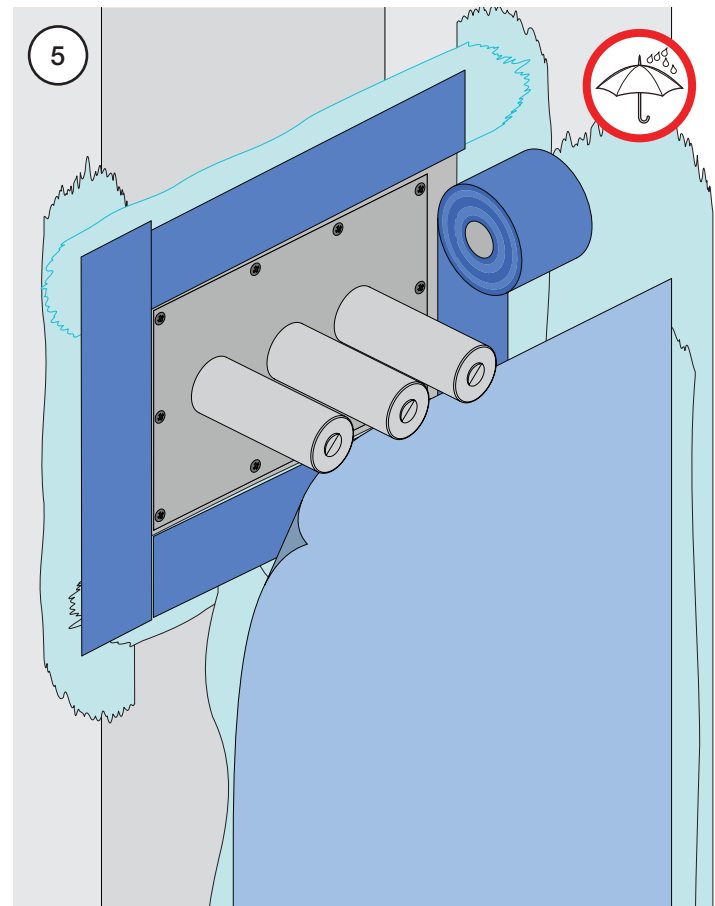

1 Demontera sidofixturerna.  
Ta inte bort ljudisolering och Skyddskåpor.

NB.  
Boxen levereras inte av VOLA.  
Utan köps genom ÅF eller Grossist.

Blandaren justeras ut 10 mm enligt måttkiss,  
vid vägbeklädnad under 15 mm justeras blandaren  
inte ut då blandaren är försedd med förlängningar  
+10 som standard.