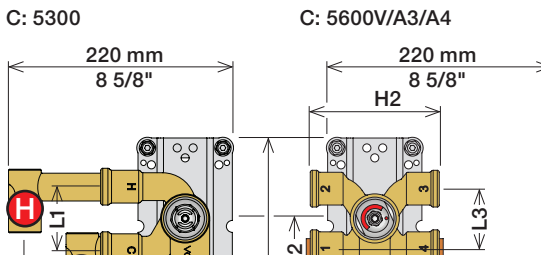

Montering av förlängning

VR5250

VR2019+, VR2119+

VR5410 IKKE 5100, 5100X, 5200V, 5300

mm/Inch	L	L1	L2	L3	L4	H	H1	H2	H3
A	220 8 1/2"	-	-	-	-	-	-	-	-
B	318 12 1/2"	-	-	60 2 3/8"	-	95 3 3/4"	127 5"	130 5 1/8"	-
C	396 15 1/2"	64 2 1/2"	78 3 1/16"	234 9 1/4"	78 3 1/16"	156 6 1/8"	-	-	54 2 1/8"
D	474 18 1/2"	-	-	-	-	-	-	-	-