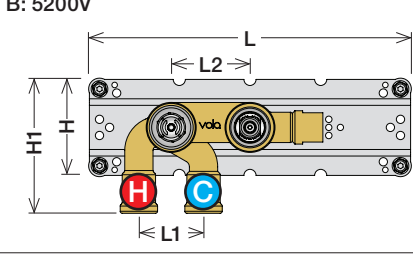

Installations exempel: 5400NV

Förlängning

Förlängning, eftermontering

\* +10 - STANDARD SVERIGE

	T	Y	VR5250/VR5410/VR2019	X	VR5250/VR5410/VR2019
	3 - 15 mm	110 - 98 mm	Std.	47 - 59 mm	Std.
	15 - 25 mm	98 - 88 mm	+10 STANDARD SVERIGE	37 - 47 mm	+10
	25 - 35 mm	88 - 78 mm	+20	27 - 37 mm	+20
	35 - 45 mm	78 - 68 mm	+30	17 - 27 mm	+30
	45 - 55 mm	68 - 58 mm	+40	7 - 17 mm	+40
	55 - 65 mm	58 - 48 mm	+50	-3 - 7 mm	+50

Montering av förlängning

VR5250

VR2019+, VR2119+

VR5410 IKKE 5100, 5100X, 5200V, 5300

mm/Inch	L	L1	L2	L3	L4	H	H1	H2	H3
A	220 8 1/2"	-	-	-	-	-	-	-	-
B	318 12 1/2"	-	-	60 2 3/8"	-	95 3 3/4"	127 5"	130 5 1/8"	-
C	396 15 1/2"	64 2 1/2"	78 3 1/16"	234 9 1/4"	78 3 1/16"	156 6 1/8"	-	-	54 2 1/8"
D	474 18 1/2"	-	-	-	-	-	-	-	-

1 Demontera sidofixturerna.  
Ta inte bort ljudisolering och Skyddskåpor.

NB.  
Boxen levereras inte av VOLA.  
Utan köps genom ÅF eller Grossist.

Blandaren justeras ut 10 mm enligt måttkiss,  
vid vägbeklädnad under 15 mm justeras blandaren  
inte ut då blandaren är försedd med förlängningar  
+10 som standard.

				<p>2A*  Color</p> <p>VR2A-Steel: Standard          VR2A-F60: F17-F27-F60          VR2A-F63: F63-F64          VR2A-F65: F19-F65-F70</p>
--	--	--	--	--

NR51: NR52: NR64: VR3113: VR5250+: VR5250AUS+: VR5257+: VR5258+: VR5268+: VR5410+: 	VR5251, VR2279+B+C, VR2A VR2A, VR5252, VR5253, VR5255, VR5256, VR2279+B+C, VR3113, VR2A VR5251, VR2279+B+C, VR2A VR3109, VR3110, VR5255 VR5248+, VR5249+, VR5257, VR5258, VR5259, VR5260 VR5248+, VR5249+, VR5257, VR5258, VR5259, VR5260, VR5275 VR5257+, VR5259+ VR5258+, VR5260+ 2xVR2C, VR1902, VR5268, VR5271+ 2xVR2C, VR5270+, VR5271+
---	---