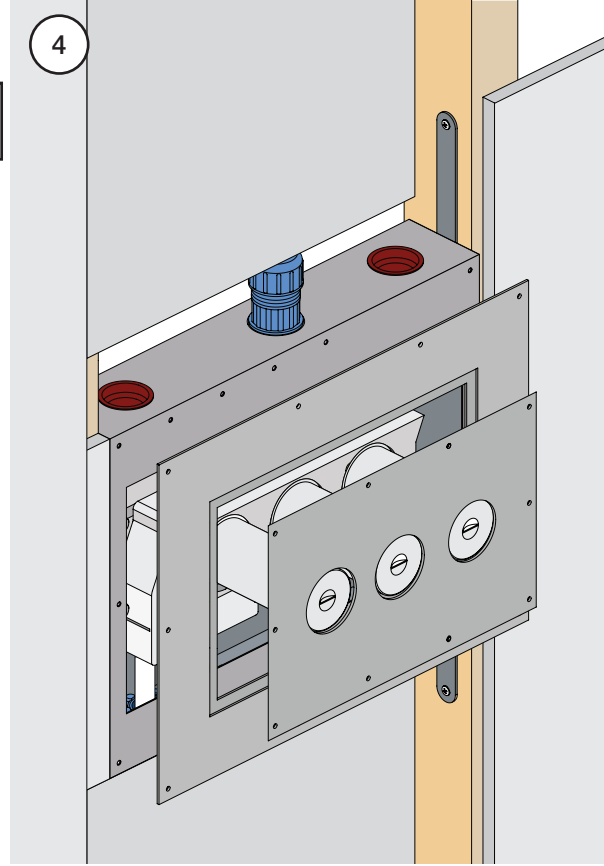

1 Demontera sidofixturerna.  
Ta inte bort ljudisolering och Skyddskåpor.

NB.  
Boxen levereras inte av VOLA.  
Utan köps genom ÅF eller Grossist.

Blandaren justeras ut 10 mm enligt måttkiss,  
vid vägbeklädnad under 15 mm justeras blandaren  
inte ut då blandaren är försedd med förlängningar  
+10 som standard.