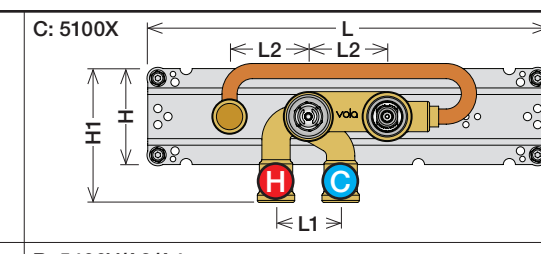

Installations exempel: 5400NV

Förlängning

Förlängning, eftermontering

\* +10 - STANDARD SVERIGE

	T	Y	VR5250/VR5410/VR2019	X	VR5250/VR5410/VR2019
	3 - 15 mm	110 - 98 mm	Std.	47 - 59 mm	Std.
	15 - 25 mm	98 - 88 mm	+10 STANDARD SVERIGE	37 - 47 mm	+10
	25 - 35 mm	88 - 78 mm	+20	27 - 37 mm	+20
	35 - 45 mm	78 - 68 mm	+30	17 - 27 mm	+30
	45 - 55 mm	68 - 58 mm	+40	7 - 17 mm	+40
	55 - 65 mm	58 - 48 mm	+50	-3 - 7 mm	+50

Montering av förlängning

VR5250

VR2019+, VR2119+

VR5410 IKKE 5100, 5100X, 5200V, 5300

mm/Inch	L	L1	L2	L3	L4	H	H1	H2	H3
A	220 8 1/2"	-	-	-	-	-	-	-	-
B	318 12 1/2"	-	-	60 2 3/8"	-	95 3 3/4"	127 5"	130 5 1/8"	-
C	396 15 1/2"	64 2 1/2"	78 3 1/16"	234 9 1/4"	78 3 1/16"	156 6 1/8"	-	-	54 2 1/8"
D	474 18 1/2"	-	-	-	-	-	-	-	-