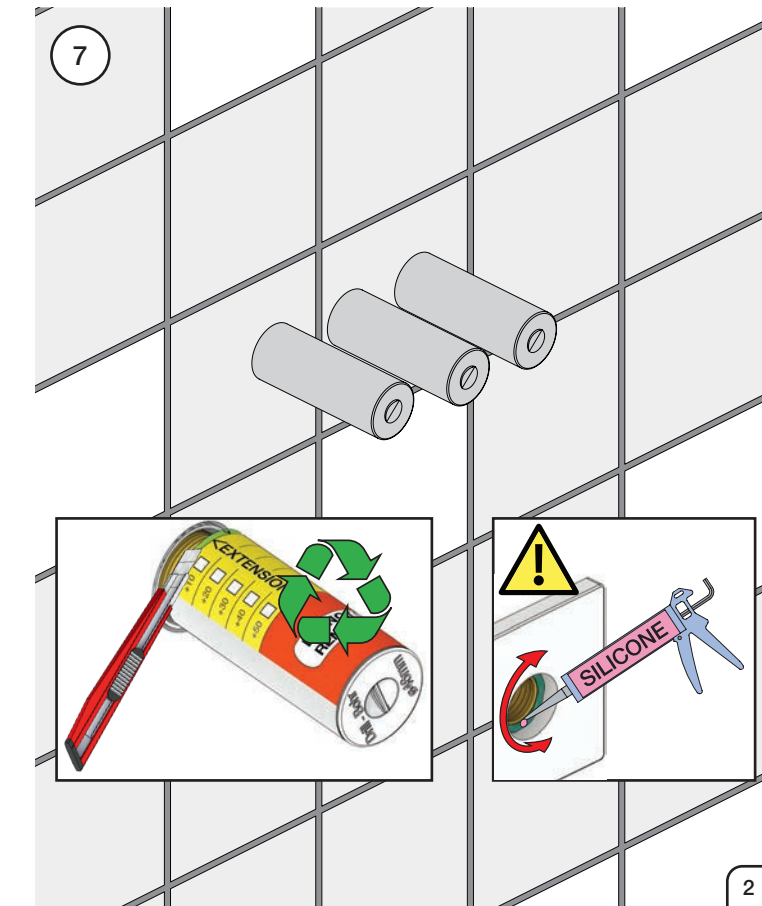

1 Demontera sidofixturerna.  
Ta inte bort ljudisolering och Skyddskåpor.

NB.  
Boxen levereras inte av VOLA.  
Utan köps genom ÅF eller Grossist.

Blandaren justeras ut 10 mm enligt måttkiss,  
vid vägbeklädnad under 15 mm justeras blandaren  
inte ut då blandaren är försedd med förlängningar  
+10 som standard.