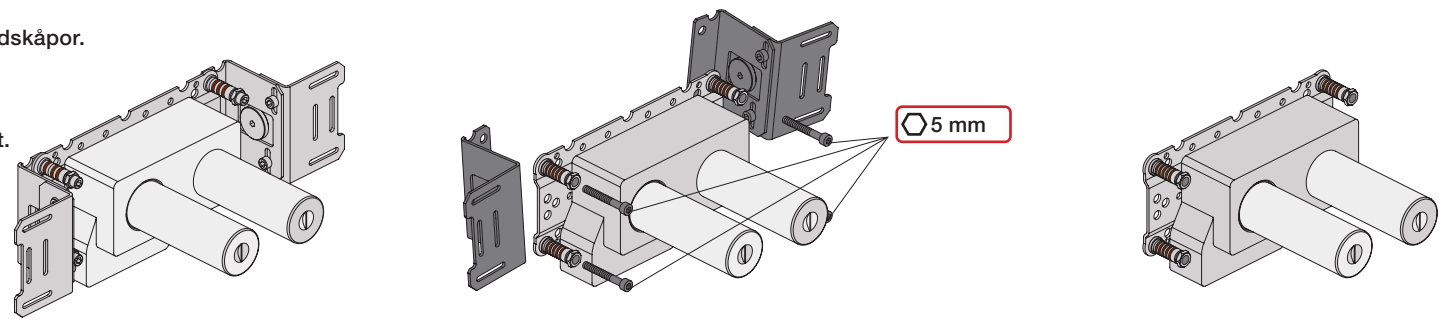

1 Demontera sidofixturerna.
Ta inte bort ljudisolering och Skyddskåpor.

NB.
Boxen levereras inte av VOLA.
Utan köps genom ÅF eller Grossist.

Blandaren justeras ut 10 mm enligt måttkiss,
vid vägbeklädnad under 15 mm justeras blandaren
inte ut då blandaren är försedd med förlängningar
+10 som standard.