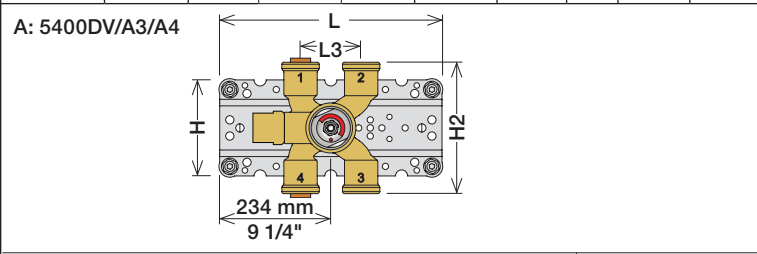

Montering av förlängning

VR5250

VR2019+, VR2119+

VR5410 IKKE 5100, 5100X, 5200V, 5300

mm/Inch	L	L1	L2	L3	L4	H	H1	H2	H3
A	220 8 1/2"	-	-	-	-	-	-	-	-
B	318 12 1/2"	-	-	60 2 3/8"	-	95 3 3/4"	127 5"	130 5 1/8"	-
C	396 15 1/2"	64 2 1/2"	78 3 1/16"	234 9 1/4"	78 3 1/16"	156 6 1/8"	-	-	54 2 1/8"
D	474 18 1/2"	-	-	-	-	-	-	-	-