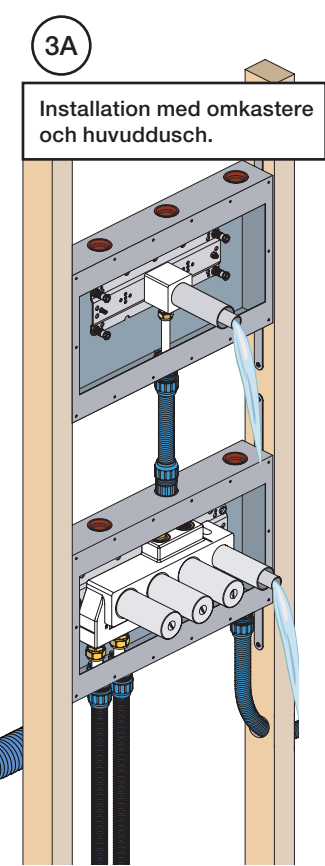

Montering av förlängning

VR5250

VR2019+, VR2119+

VR5410 IKKE 5100, 5100X, 5200V, 5300

mm/Inch	L	L1	L2	L3	L4	H	H1	H2	H3
A	220 8 1/2"	-	-	-	-	-	-	-	-
B	318 12 1/2"	-	-	60 2 3/8"	-	95 3 3/4"	127 5"	130 5 1/8"	-
C	396 15 1/2"	64 2 1/2"	78 3 1/16"	234 9 1/4"	78 3 1/16"	156 6 1/8"	-	-	54 2 1/8"
D	474 18 1/2"	-	-	-	-	-	-	-	-

1 Demontera sidofixturerna.  
Ta inte bort ljudisolering och Skyddskåpor.

NB.  
Boxen levereras inte av VOLA.  
Utan köps genom ÅF eller Grossist.

Blandaren justeras ut 10 mm enligt måttkiss,  
vid vägbeklädnad under 15 mm justeras blandaren  
inte ut då blandaren är försedd med förlängningar  
+10 som standard.