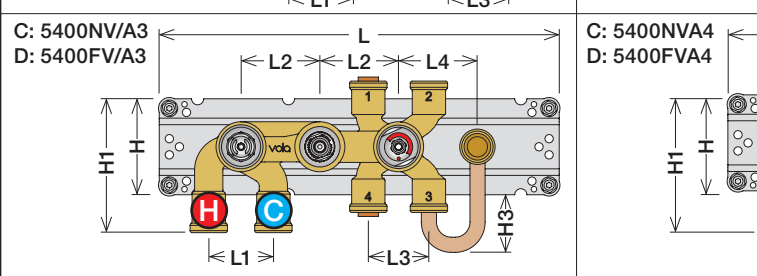

Installations exempel: 5400NV

Förlängning

Förlängning, eftermontering

\* +10 - STANDARD SVERIGE

	T	Y	VR5250/VR5410/VR2019	X	VR5250/VR5410/VR2019
	3 - 15 mm	110 - 98 mm	Std.	47 - 59 mm	Std.
	15 - 25 mm	98 - 88 mm	+10 STANDARD SVERIGE	37 - 47 mm	+10
	25 - 35 mm	88 - 78 mm	+20	27 - 37 mm	+20
	35 - 45 mm	78 - 68 mm	+30	17 - 27 mm	+30
	45 - 55 mm	68 - 58 mm	+40	7 - 17 mm	+40
	55 - 65 mm	58 - 48 mm	+50	-3 - 7 mm	+50

Montering av förlängning

VR5250

VR2019+, VR2119+

VR5410 IKKE 5100, 5100X, 5200V, 5300

mm/Inch	L	L1	L2	L3	L4	H	H1	H2	H3
A	220 8 1/2"	-	-	-	-	-	-	-	-
B	318 12 1/2"	-	-	60 2 3/8"	-	95 3 3/4"	127 5"	130 5 1/8"	-
C	396 15 1/2"	64 2 1/2"	78 3 1/16"	234 9 1/4"	78 3 1/16"	156 6 1/8"	-	-	54 2 1/8"
D	474 18 1/2"	-	-	-	-	-	-	-	-