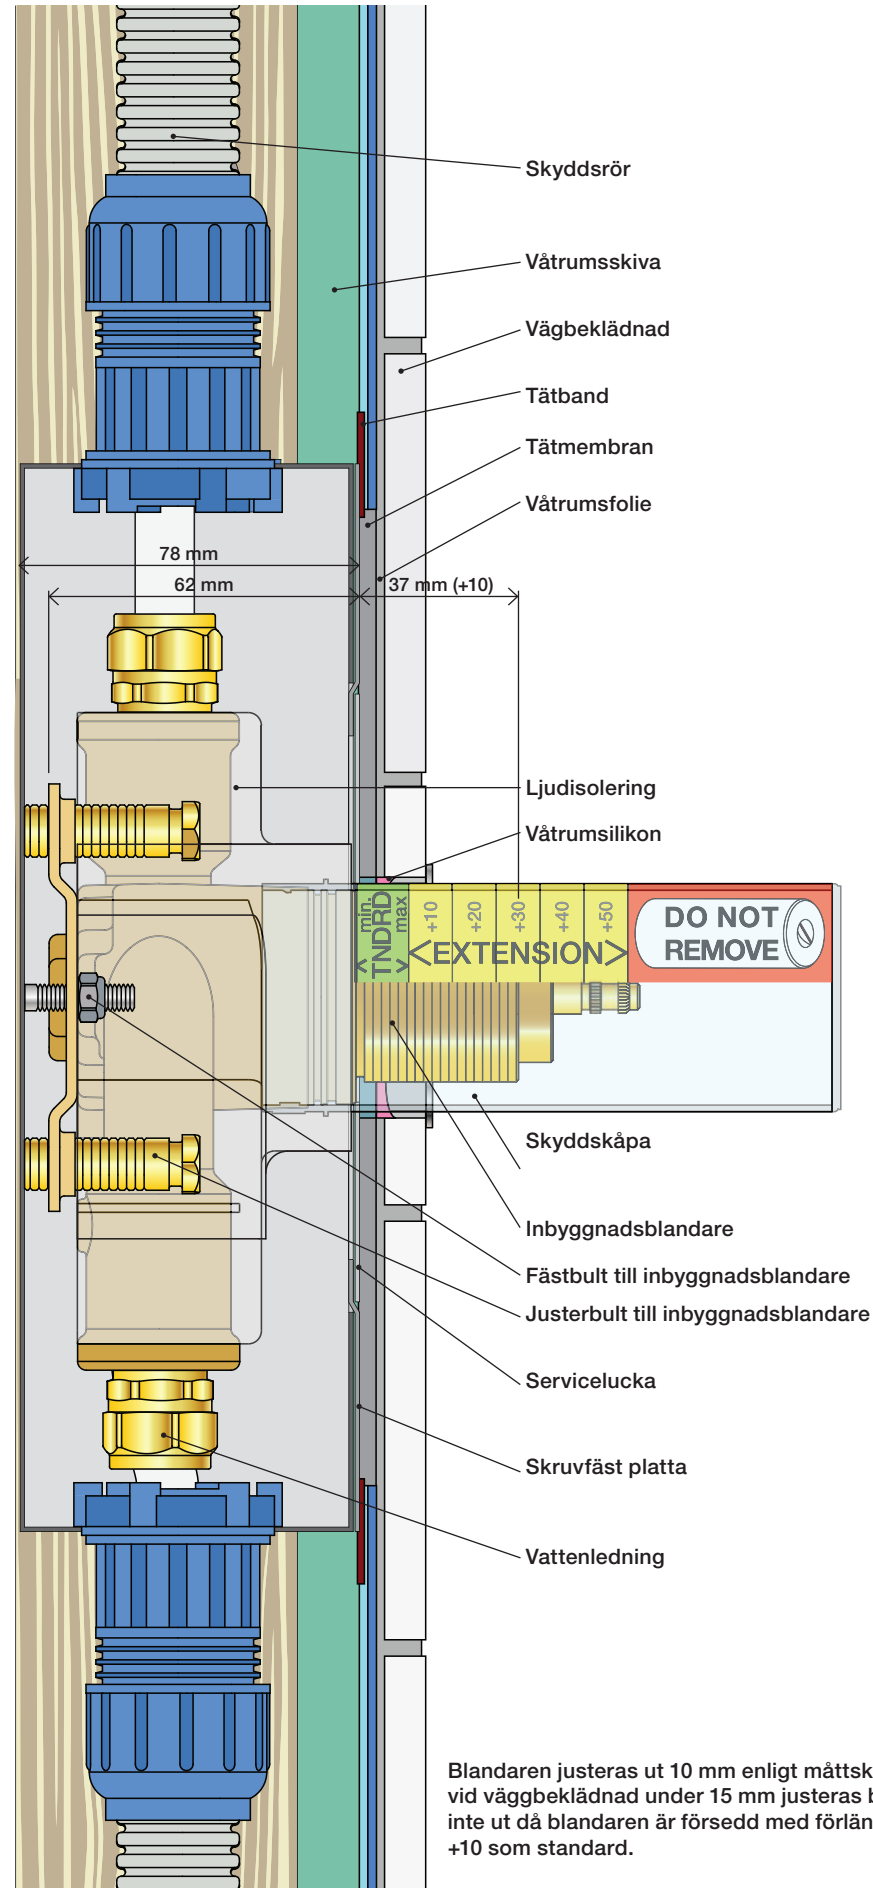

Installations exempel: 5400NV

Förlängning

Förlängning, eftermontering

\* +10 - STANDARD SVERIGE

	T	Y	VR5250/VR5410/VR2019	X	VR5250/VR5410/VR2019
	3 - 15 mm	110 - 98 mm	Std.	47 - 59 mm	Std.
	15 - 25 mm	98 - 88 mm	+10 STANDARD SVERIGE	37 - 47 mm	+10
	25 - 35 mm	88 - 78 mm	+20	27 - 37 mm	+20
	35 - 45 mm	78 - 68 mm	+30	17 - 27 mm	+30
	45 - 55 mm	68 - 58 mm	+40	7 - 17 mm	+40
	55 - 65 mm	58 - 48 mm	+50	-3 - 7 mm	+50

Montering av förlängning

VR5250

VR2019+, VR2119+

VR5410 IKKE 5100, 5100X, 5200V, 5300

mm/Inch	L	L1	L2	L3	L4	H	H1	H2	H3
A	220 8 1/2"	-	-	-	-	-	-	-	-
B	318 12 1/2"	-	-	60 2 3/8"	-	95 3 3/4"	127 5"	130 5 1/8"	-
C	396 15 1/2"	64 2 1/2"	78 3 1/16"	234 9 1/4"	78 3 1/16"	156 6 1/8"	-	-	54 2 1/8"
D	474 18 1/2"	-	-	-	-	-	-	-	-

1 Demontera sidofixturerna.  
Ta inte bort ljudisolering och Skyddskåpor.

NB.  
Boxen levereras inte av VOLA.  
Utan köps genom ÅF eller Grossist.

Blandaren justeras ut 10 mm enligt måttkiss,  
vid vägbeklädnad under 15 mm justeras blandaren  
inte ut då blandaren är försedd med förlängningar  
+10 som standard.

				<p>2A*  Color</p> <p>VR2A-Steel: Standard          VR2A-F60: F17-F27-F60          VR2A-F63: F63-F64          VR2A-F65: F19-F65-F70</p>
--	--	--	--	--

NR51: NR52: NR64: VR3113: VR5250+: VR5250AUS+: VR5257+: VR5258+: VR5268+: VR5410+: 	VR5251, VR2279+B+C, VR2A VR2A, VR5252, VR5253, VR5255, VR5256, VR2279+B+C, VR3113, VR2A VR5251, VR2279+B+C, VR2A VR3109, VR3110, VR5255 VR5248+, VR5249+, VR5257, VR5258, VR5259, VR5260 VR5248+, VR5249+, VR5257, VR5258, VR5259, VR5260, VR5275 VR5257+, VR5259+ VR5258+, VR5260+ 2xVR2C, VR1902, VR5268, VR5271+ 2xVR2C, VR5270+, VR5271+
---	---