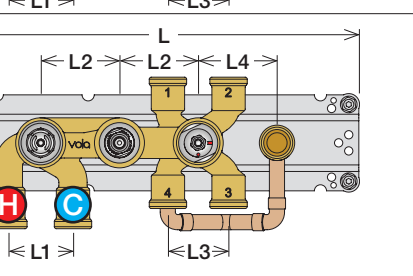

5400/5600A4:

5400 5600	5400A3 5600A3	5400A4 5600A4	A	M	B	M	C	M	D
Out 2	Out 1	Out 1	32/(8.5)	16/(4.2)	-	-	-	-	-
Out 3	Out 2	Out 2	-	-	32/(8.5)	16/(4.2)	-	-	-
-	Out 3	Out 3	-	-	-	-	32/(8.5)	16/(4.2)	-
-	-	Out 4	-	-	-	-	-	-	32/(8.5)

Installations exempel: 5400NV

Förlängning

Förlängning, eftermontering

\* +10 - STANDARD SVERIGE

	T	Y	VR5250/VR5410/VR2019	X	VR5250/VR5410/VR2019
	3 - 15 mm	110 - 98 mm	Std.	47 - 59 mm	Std.
	15 - 25 mm	98 - 88 mm	+10 STANDARD SVERIGE	37 - 47 mm	+10
	25 - 35 mm	88 - 78 mm	+20	27 - 37 mm	+20
	35 - 45 mm	78 - 68 mm	+30	17 - 27 mm	+30
	45 - 55 mm	68 - 58 mm	+40	7 - 17 mm	+40
	55 - 65 mm	58 - 48 mm	+50	-3 - 7 mm	+50

Montering av förlängning

VR5250

VR2019+, VR2119+

VR5410 IKKE 5100, 5100X, 5200V, 5300

mm/Inch	L	L1	L2	L3	L4	H	H1	H2	H3
A	220 8 1/2"	-	-	-	-	-	-	-	-
B	318 12 1/2"	-	-	60 2 3/8"	-	95 3 3/4"	127 5"	130 5 1/8"	-
C	396 15 1/2"	64 2 1/2"	78 3 1/16"	234 9 1/4"	78 3 1/16"	156 6 1/8"	-	-	54 2 1/8"
D	474 18 1/2"	-	-	-	-	-	-	-	-

1 Demontera sidofixturerna.  
Ta inte bort ljudisolering och Skyddskåpor.

NB.  
Boxen levereras inte av VOLA.  
Utan köps genom ÅF eller Grossist.

Blandaren justeras ut 10 mm enligt måttkiss,  
vid vägbeklädnad under 15 mm justeras blandaren  
inte ut då blandaren är försedd med förlängningar  
+10 som standard.