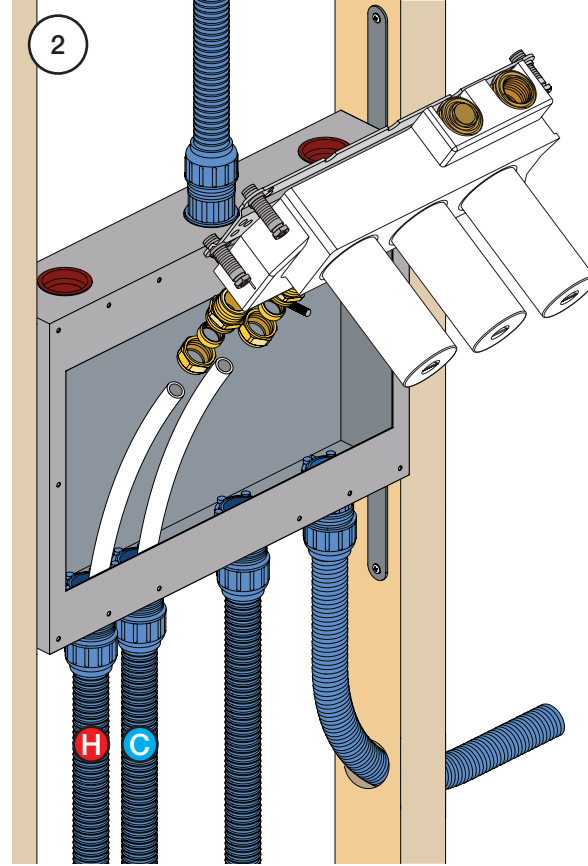

Montering av förlängning

VR5250

VR2019+, VR2119+

VR5410 IKKE 5100, 5100X, 5200V, 5300

mm/Inch	L	L1	L2	L3	L4	H	H1	H2	H3
A	220 8 1/2"	-	-	-	-	-	-	-	-
B	318 12 1/2"	-	-	60 2 3/8"	-	95 3 3/4"	127 5"	130 5 1/8"	-
C	396 15 1/2"	64 2 1/2"	78 3 1/16"	234 9 1/4"	78 3 1/16"	156 6 1/8"	-	-	54 2 1/8"
D	474 18 1/2"	-	-	-	-	-	-	-	-

1 Demontera sidofixturerna.  
Ta inte bort ljudisolering och Skyddskåpor.

NB.  
Boxen levereras inte av VOLA.  
Utan köps genom ÅF eller Grossist.

Blandaren justeras ut 10 mm enligt måttkiss,  
vid vägbeklädnad under 15 mm justeras blandaren  
inte ut då blandaren är försedd med förlängningar  
+10 som standard.