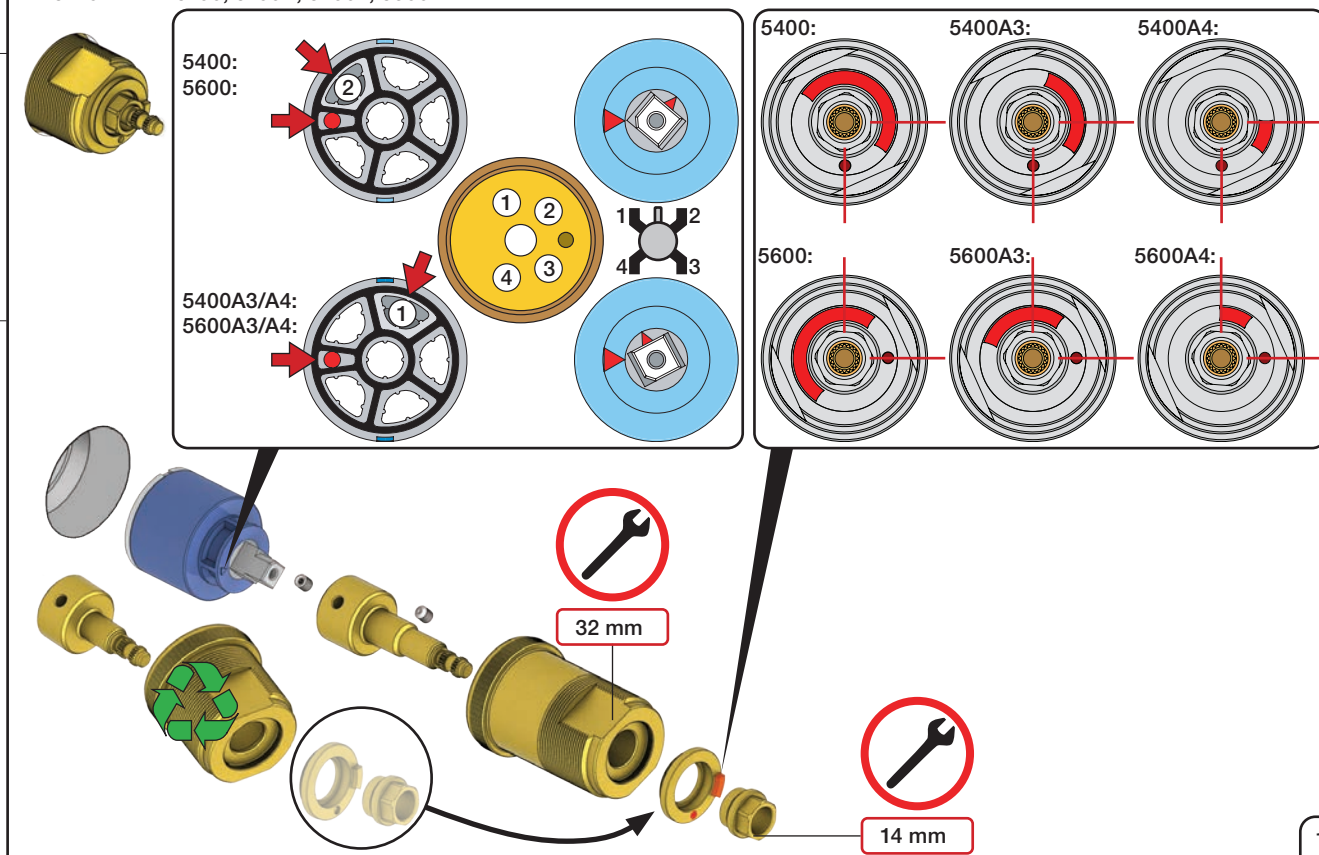

Installations exempel: 5400NV

Förlängning

Förlängning, eftermontering

\* +10 - STANDARD SVERIGE

	T	Y	VR5250/VR5410/VR2019	X	VR5250/VR5410/VR2019
	3 - 15 mm	110 - 98 mm	Std.	47 - 59 mm	Std.
	15 - 25 mm	98 - 88 mm	+10 STANDARD SVERIGE	37 - 47 mm	+10
	25 - 35 mm	88 - 78 mm	+20	27 - 37 mm	+20
	35 - 45 mm	78 - 68 mm	+30	17 - 27 mm	+30
	45 - 55 mm	68 - 58 mm	+40	7 - 17 mm	+40
	55 - 65 mm	58 - 48 mm	+50	-3 - 7 mm	+50

Montering av förlängning

VR5250

VR2019+, VR2119+

VR5410 IKKE 5100, 5100X, 5200V, 5300

mm/Inch	L	L1	L2	L3	L4	H	H1	H2	H3
A	220 8 1/2"	-	-	-	-	-	-	-	-
B	318 12 1/2"	-	-	60 2 3/8"	-	95 3 3/4"	127 5"	130 5 1/8"	-
C	396 15 1/2"	64 2 1/2"	78 3 1/16"	234 9 1/4"	78 3 1/16"	156 6 1/8"	-	-	54 2 1/8"
D	474 18 1/2"	-	-	-	-	-	-	-	-

1 Demontera sidofixturerna.  
Ta inte bort ljudisolering och Skyddskåpor.

NB.  
Boxen levereras inte av VOLA.  
Utan köps genom ÅF eller Grossist.

Blandaren justeras ut 10 mm enligt måttkiss,  
vid vägbeklädnad under 15 mm justeras blandaren  
inte ut då blandaren är försedd med förlängningar  
+10 som standard.

				<p>2A*  Color</p> <p>VR2A-Steel: Standard          VR2A-F60: F17-F27-F60          VR2A-F63: F63-F64          VR2A-F65: F19-F65-F70</p>
--	--	--	--	--

NR51: NR52: NR64: VR3113: VR5250+: VR5250AUS+: VR5257+: VR5258+: VR5268+: VR5410+: 	VR5251, VR2279+B+C, VR2A VR2A, VR5252, VR5253, VR5255, VR5256, VR2279+B+C, VR3113, VR2A VR5251, VR2279+B+C, VR2A VR3109, VR3110, VR5255 VR5248+, VR5249+, VR5257, VR5258, VR5259, VR5260 VR5248+, VR5249+, VR5257, VR5258, VR5259, VR5260, VR5275 VR5257+, VR5259+ VR5258+, VR5260+ 2xVR2C, VR1902, VR5268, VR5271+ 2xVR2C, VR5270+, VR5271+
---	---