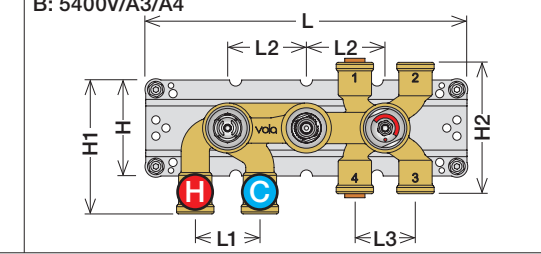

Installations exempel: 5400NV

Förlängning

Förlängning, eftermontering

\* +10 - STANDARD SVERIGE

	T	Y	VR5250/VR5410/VR2019	X	VR5250/VR5410/VR2019
	3 - 15 mm	110 - 98 mm	Std.	47 - 59 mm	Std.
	15 - 25 mm	98 - 88 mm	+10 STANDARD SVERIGE	37 - 47 mm	+10
	25 - 35 mm	88 - 78 mm	+20	27 - 37 mm	+20
	35 - 45 mm	78 - 68 mm	+30	17 - 27 mm	+30
	45 - 55 mm	68 - 58 mm	+40	7 - 17 mm	+40
	55 - 65 mm	58 - 48 mm	+50	-3 - 7 mm	+50

Montering av förlängning

VR5250

VR2019+, VR2119+

VR5410 IKKE 5100, 5100X, 5200V, 5300

mm/Inch	L	L1	L2	L3	L4	H	H1	H2	H3
A	220 8 1/2"	-	-	-	-	-	-	-	-
B	318 12 1/2"	-	-	60 2 3/8"	-	95 3 3/4"	127 5"	130 5 1/8"	-
C	396 15 1/2"	64 2 1/2"	78 3 1/16"	234 9 1/4"	78 3 1/16"	156 6 1/8"	-	-	54 2 1/8"
D	474 18 1/2"	-	-	-	-	-	-	-	-