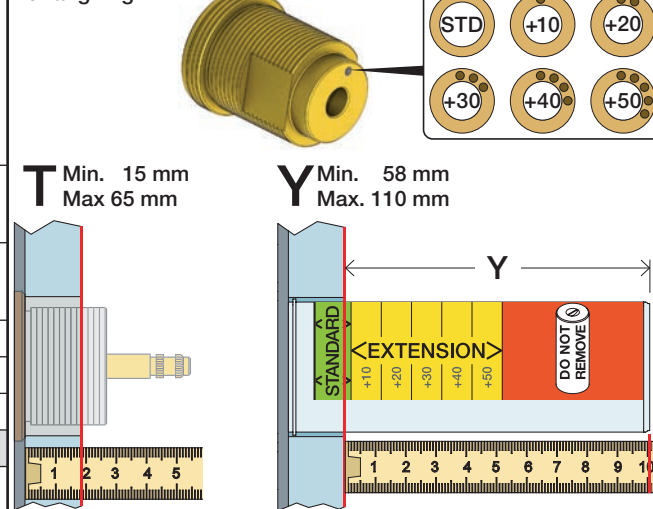

5400/5600A4:

5400 5600	5400A3 5600A3	5400A4 5600A4	A	M	B	M	C	M	D
Out 2	Out 1	Out 1	32/(8.5)	16/(4.2)	-	-	-	-	-
Out 3	Out 2	Out 2	-	-	32/(8.5)	16/(4.2)	-	-	-
-	Out 3	Out 3	-	-	-	-	32/(8.5)	16/(4.2)	-
-	-	Out 4	-	-	-	-	-	-	32/(8.5)

Installations exempel: 5400NV

Förlängning

Förlängning, eftermontering

\* +10 - STANDARD SVERIGE

	T	Y	VR5250/VR5410/VR2019	X	VR5250/VR5410/VR2019
	3 - 15 mm	110 - 98 mm	Std.	47 - 59 mm	Std.
	15 - 25 mm	98 - 88 mm	+10 STANDARD SVERIGE	37 - 47 mm	+10
	25 - 35 mm	88 - 78 mm	+20	27 - 37 mm	+20
	35 - 45 mm	78 - 68 mm	+30	17 - 27 mm	+30
	45 - 55 mm	68 - 58 mm	+40	7 - 17 mm	+40
	55 - 65 mm	58 - 48 mm	+50	-3 - 7 mm	+50

Montering av förlängning

VR5250

VR2019+, VR2119+

VR5410 IKKE 5100, 5100X, 5200V, 5300

mm/Inch	L	L1	L2	L3	L4	H	H1	H2	H3
A	220 8 1/2"	-	-	-	-	-	-	-	-
B	318 12 1/2"	-	-	60 2 3/8"	-	95 3 3/4"	127 5"	130 5 1/8"	-
C	396 15 1/2"	64 2 1/2"	78 3 1/16"	234 9 1/4"	78 3 1/16"	156 6 1/8"	-	-	54 2 1/8"
D	474 18 1/2"	-	-	-	-	-	-	-	-