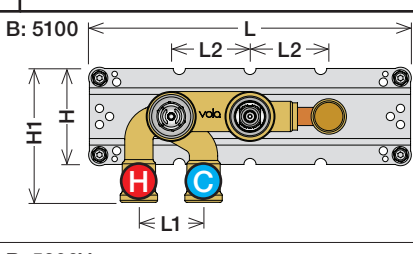

Installations exempel: 5400NV

Förlängning

Förlängning, eftermontering

\* +10 - STANDARD SVERIGE

	T	Y	VR5250/VR5410/VR2019	X	VR5250/VR5410/VR2019
	3 - 15 mm	110 - 98 mm	Std.	47 - 59 mm	Std.
	15 - 25 mm	98 - 88 mm	+10 STANDARD SVERIGE	37 - 47 mm	+10
	25 - 35 mm	88 - 78 mm	+20	27 - 37 mm	+20
	35 - 45 mm	78 - 68 mm	+30	17 - 27 mm	+30
	45 - 55 mm	68 - 58 mm	+40	7 - 17 mm	+40
	55 - 65 mm	58 - 48 mm	+50	-3 - 7 mm	+50

Montering av förlängning

VR5250

VR2019+, VR2119+

VR5410 IKKE 5100, 5100X, 5200V, 5300

mm/Inch	L	L1	L2	L3	L4	H	H1	H2	H3
A	220 8 1/2"	-	-	-	-	-	-	-	-
B	318 12 1/2"	-	-	60 2 3/8"	-	95 3 3/4"	127 5"	130 5 1/8"	-
C	396 15 1/2"	64 2 1/2"	78 3 1/16"	234 9 1/4"	78 3 1/16"	156 6 1/8"	-	-	54 2 1/8"
D	474 18 1/2"	-	-	-	-	-	-	-	-