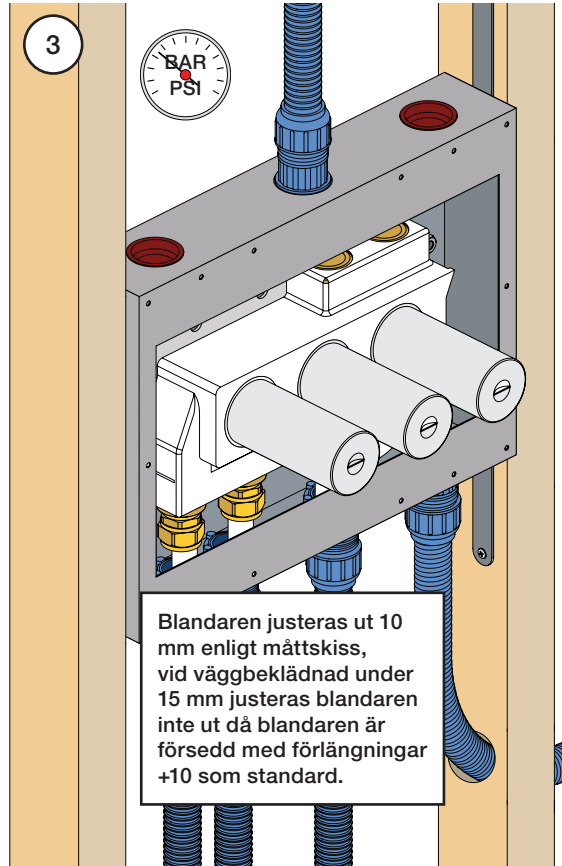

1 Demontera sidofixturerna.  
Ta inte bort ljudisolering och Skyddskåpor.

NB.  
Boxen levereras inte av VOLA.  
Utan köps genom ÅF eller Grossist.

Blandaren justeras ut 10 mm enligt måttkiss,  
vid vägbeklädnad under 15 mm justeras blandaren  
inte ut då blandaren är försedd med förlängningar  
+10 som standard.