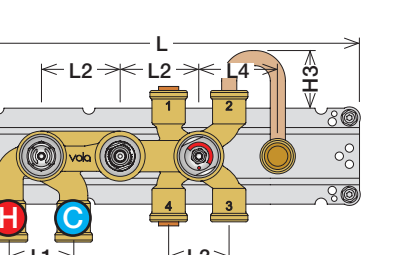

Installations exempel: 5400NV

Förlängning

Förlängning, eftermontering

\* +10 - STANDARD SVERIGE

	T	Y	VR5250/VR5410/VR2019	X	VR5250/VR5410/VR2019
	3 - 15 mm	110 - 98 mm	Std.	47 - 59 mm	Std.
	15 - 25 mm	98 - 88 mm	+10 STANDARD SVERIGE	37 - 47 mm	+10
	25 - 35 mm	88 - 78 mm	+20	27 - 37 mm	+20
	35 - 45 mm	78 - 68 mm	+30	17 - 27 mm	+30
	45 - 55 mm	68 - 58 mm	+40	7 - 17 mm	+40
	55 - 65 mm	58 - 48 mm	+50	-3 - 7 mm	+50

Montering av förlängning

VR5250

VR2019+, VR2119+

VR5410 IKKE 5100, 5100X, 5200V, 5300

mm/Inch	L	L1	L2	L3	L4	H	H1	H2	H3
A	220 8 1/2"	-	-	-	-	-	-	-	-
B	318 12 1/2"	-	-	60 2 3/8"	-	95 3 3/4"	127 5"	130 5 1/8"	-
C	396 15 1/2"	64 2 1/2"	78 3 1/16"	234 9 1/4"	78 3 1/16"	156 6 1/8"	-	-	54 2 1/8"
D	474 18 1/2"	-	-	-	-	-	-	-	-

1 Demontera sidofixturerna.  
Ta inte bort ljudisolering och Skyddskåpor.

NB.  
Boxen levereras inte av VOLA.  
Utan köps genom ÅF eller Grossist.

Blandaren justeras ut 10 mm enligt måttkiss,  
vid vägbeklädnad under 15 mm justeras blandaren  
inte ut då blandaren är försedd med förlängningar  
+10 som standard.