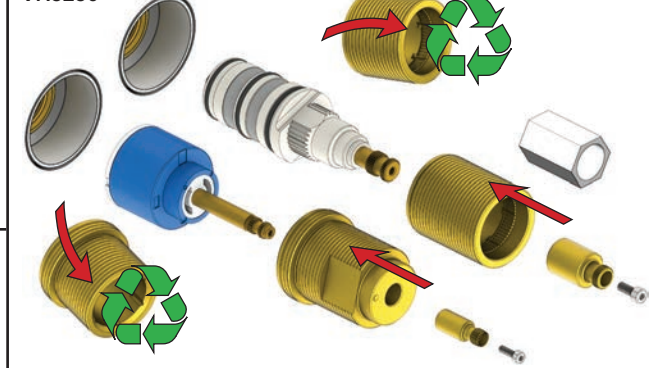

Montering av förlängning

VR5250