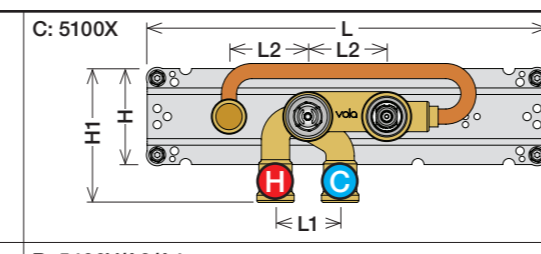

Installations exempel: 5400NV

Förlängning

Förlängning, eftermontering

	T	Y	VR5250/VR5410/VR2019	X	VR5250/VR5410/VR2019
	3 - 15 mm	110 - 98 mm	Std.	47 - 59 mm	Std.
	15 - 25 mm	98 - 88 mm	+10 STANDARD SVERIGE	37 - 47 mm	+10
	25 - 35 mm	88 - 78 mm	+20	27 - 37 mm	+20
	35 - 45 mm	78 - 68 mm	+30	17 - 27 mm	+30
	45 - 55 mm	68 - 58 mm	+40	7 - 17 mm	+40
	55 - 65 mm	58 - 48 mm	+50	-3 - 7 mm	+50

Montering av förlängning

VR5250

VR2019+, VR2119+

VR5410 IKKE 5100, 5100X, 5200V, 5300

mm/Inch	L	L1	L2	L3	L4	H	H1	H2	H3
A	220 8 1/2"	-	-	-	-	-	-	-	-
B	318 12 1/2"	-	-	60 2 3/8"	-	95 3 3/4"	127 5"	130 5 1/8"	-
C	396 15 1/2"	64 2 1/2"	78 3 1/16"	-	78 3 1/16"	-	-	-	54 2 1/8"
D	474 18 1/2"	-	-	-	156 6 1/8"	-	-	-	-