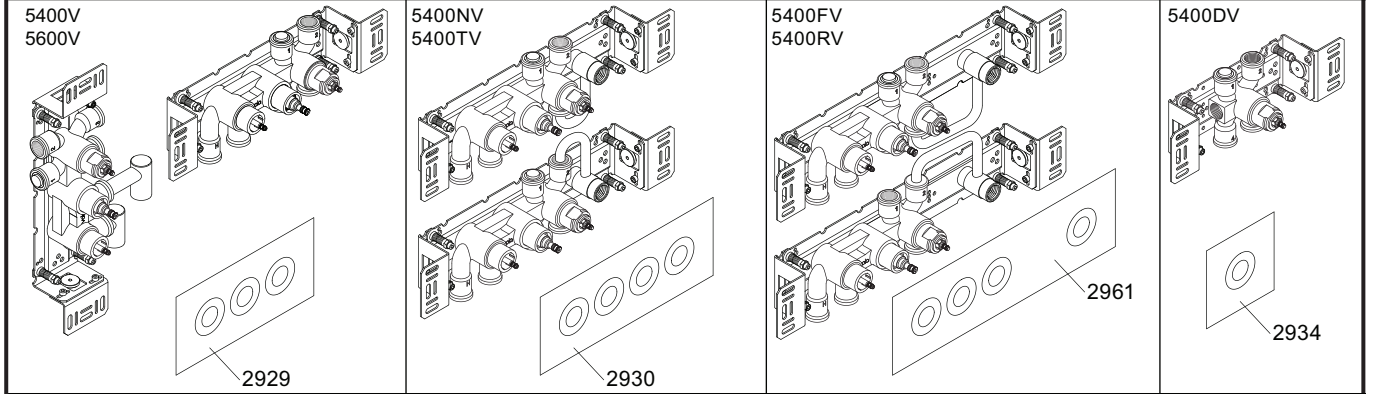

5003B 3x2001	5004B 3x2001, 001	5004L 3x2001, 001	2001

vola Lunavej 2 DK-8700 Horsens Tlf : + 45 7023 5500 sales@vola.com www.vola.com	VOLA 5400V 5400FV, 5400NV 5400RV, 5400TV 5600V	Date May 22
		Rev. 6
		Sheet SB 10.54