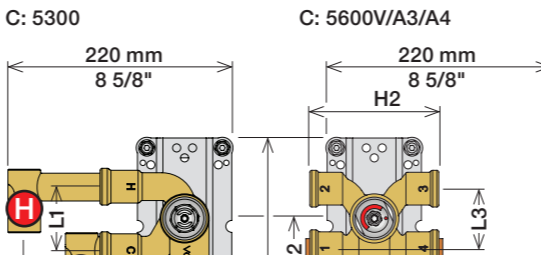

Montering av förlängning

VR5250

VR2019+, VR2119+

VR5410 IKKE 5100, 5100X, 5200V, 5300

mm/Inch	L	L1	L2	L3	L4	H	H1	H2	H3
A	220 8 1/2"	-	-	-	-	-	-	-	-
B	318 12 1/2"	-	-	60 2 3/8"	-	95 3 3/4"	127 5"	130 5 1/8"	-
C	396 15 1/2"	64 2 1/2"	78 3 1/16"	-	78 3 1/16"	-	-	-	54 2 1/8"
D	474 18 1/2"	-	-	-	156 6 1/8"	-	-	-	-