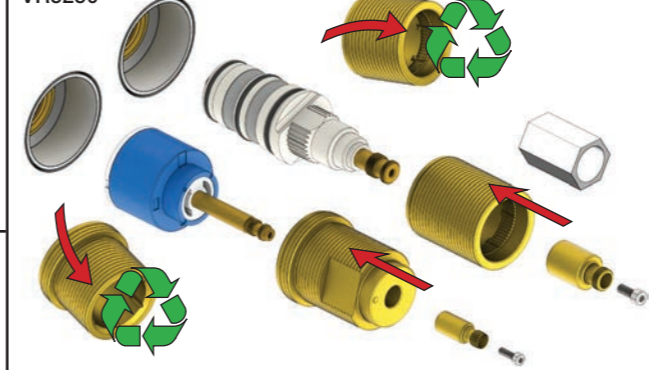

Montering av förlängning

VR5250