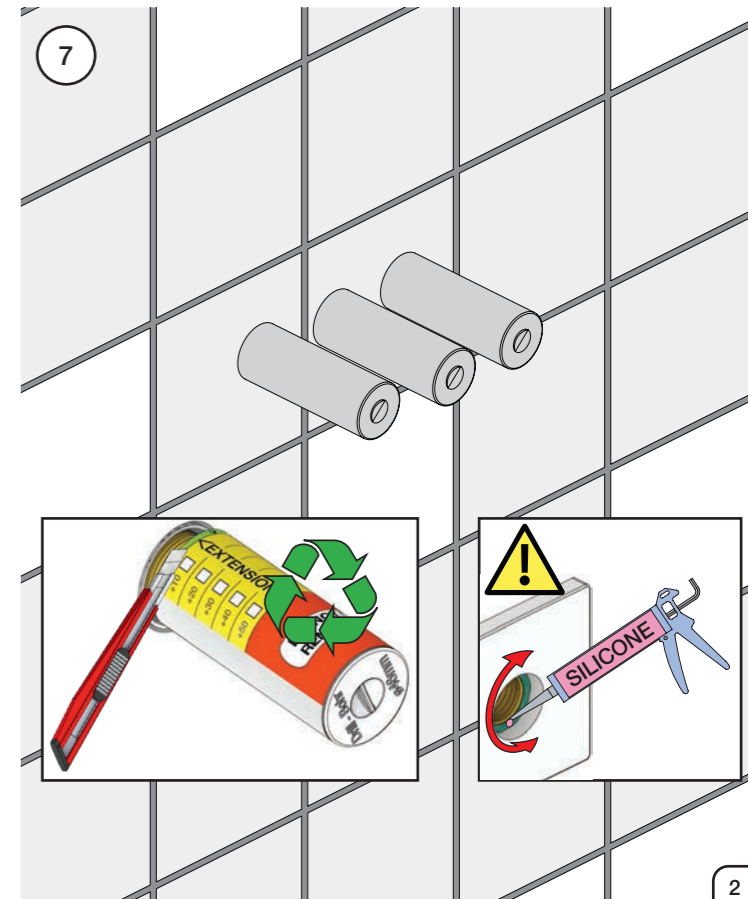

Montering av förlängning

VR5250

VR2019+, VR2119+

VR5410 IKKE 5100, 5100X, 5200V, 5300

mm/Inch	L	L1	L2	L3	L4	H	H1	H2	H3
A	220 8 1/2"	-	-	-	-	-	-	-	-
B	318 12 1/2"	-	-	60 2 3/8"	-	95 3 3/4"	127 5"	130 5 1/8"	-
C	396 15 1/2"	64 2 1/2"	78 3 1/16"	-	78 3 1/16"	-	-	-	54 2 1/8"
D	474 18 1/2"	-	-	-	156 6 1/8"	-	-	-	-

1 Demontera sidofixturerna.
Ta inte bort ljudisolering och Skyddskåpor.

NB.
Boxen leveraras inte av VOLA.
Utan köps genom ÅF eller Grossist.

Blandaren justeras ut 10 mm enligt måttskiss, vid vägbeklädnad under 15 mm justeras blandaren inte ut då blandaren är försedd med förlängningar +10 som standard.