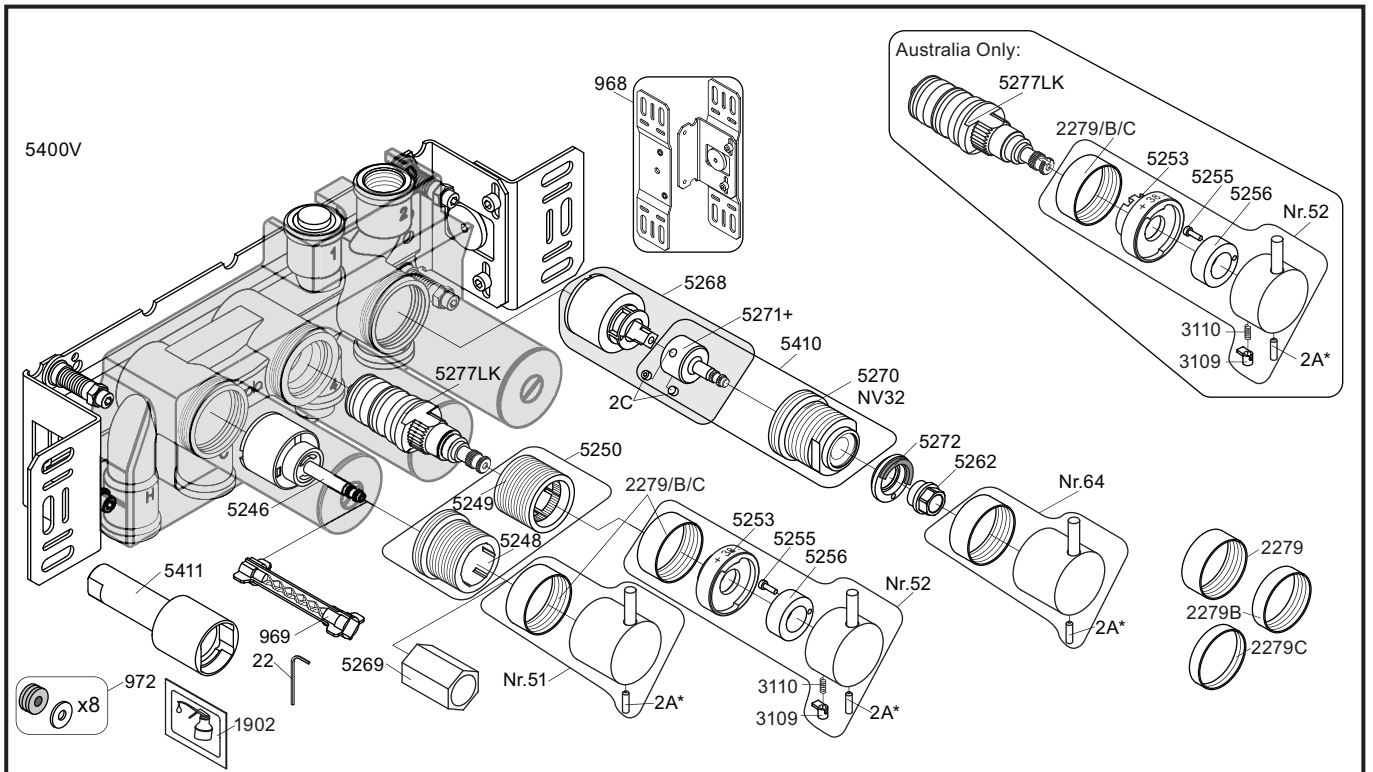

2A* Color VR2A-Steel: Standard VR2A-F60: F17-F27-F60 VR2A-F63: F63-F64 VR2A-F65: F19-F65-F70

NR51: NR52: NR64: VR3113: VR5250+: VR5250AUS+: VR5257+: VR5258+: VR5268+: VR5410+:	VR5251, VR2279+B+C, VR2A VR2A, VR5252, VR5253, VR5255, VR5256, VR2279+B+C, VR3113, VR2A VR5251, VR2279+B+C, VR2A VR3109, VR3110, VR5255 VR5248+, VR5249+, VR5257, VR5258, VR5259, VR5260 VR5248+, VR5249+, VR5257, VR5258, VR5259, VR5260, VR5275 VR5257+, VR5259+ VR5258+, VR5260+ 2xVR2C, VR1902, VR5268, VR5271+ 2xVR2C, VR5270+, VR5271+