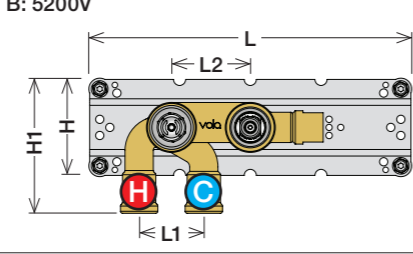

Installations exempel: 5400NV

Förlängning

Förlängning, eftermontering

	T	Y	VR5250/VR5410/VR2019	X	VR5250/VR5410/VR2019
	3 - 15 mm	110 - 98 mm	Std.	47 - 59 mm	Std.
	15 - 25 mm	98 - 88 mm	+10 STANDARD SVERIGE	37 - 47 mm	+10
	25 - 35 mm	88 - 78 mm	+20	27 - 37 mm	+20
	35 - 45 mm	78 - 68 mm	+30	17 - 27 mm	+30
	45 - 55 mm	68 - 58 mm	+40	7 - 17 mm	+40
	55 - 65 mm	58 - 48 mm	+50	-3 - 7 mm	+50

Montering av förlängning

VR5250

VR2019+, VR2119+

VR5410 IKKE 5100, 5100X, 5200V, 5300

mm/Inch	L	L1	L2	L3	L4	H	H1	H2	H3
A	220 8 1/2"	-	-	-	-	-	-	-	-
B	318 12 1/2"	-	-	60 2 3/8"	-	95 3 3/4"	127 5"	130 5 1/8"	-
C	396 15 1/2"	64 2 1/2"	78 3 1/16"	-	78 3 1/16"	-	-	-	54 2 1/8"
D	474 18 1/2"	-	-	-	156 6 1/8"	-	-	-	-

1 Demontera sidofixturerna.
Ta inte bort ljudisolering och Skyddskåpor.

NB.
Boxen leveraras inte av VOLA.
Utan köps genom ÅF eller Grossist.

Blandaren justeras ut 10 mm enligt måttskiss, vid vägbeklädnad under 15 mm justeras blandaren inte ut då blandaren är försedd med förlängningar +10 som standard.