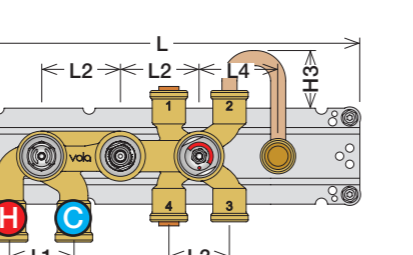

Installations exempel: 5400NV

Förlängning

Förlängning, eftermontering

	T	Y	VR5250/VR5410/VR2019	X	VR5250/VR5410/VR2019
	3 - 15 mm	110 - 98 mm	Std.	47 - 59 mm	Std.
	15 - 25 mm	98 - 88 mm	+10 STANDARD SVERIGE	37 - 47 mm	+10
	25 - 35 mm	88 - 78 mm	+20	27 - 37 mm	+20
	35 - 45 mm	78 - 68 mm	+30	17 - 27 mm	+30
	45 - 55 mm	68 - 58 mm	+40	7 - 17 mm	+40
	55 - 65 mm	58 - 48 mm	+50	-3 - 7 mm	+50

Montering av förlängning

VR5250

VR2019+, VR2119+

VR5410 IKKE 5100, 5100X, 5200V, 5300

mm/Inch	L	L1	L2	L3	L4	H	H1	H2	H3
A	220 8 1/2"	-	-	-	-	-	-	-	-
B	318 12 1/2"	-	-	60 2 3/8"	-	95 3 3/4"	127 5"	130 5 1/8"	-
C	396 15 1/2"	64 2 1/2"	78 3 1/16"	-	78 3 1/16"	-	-	-	54 2 1/8"
D	474 18 1/2"	-	-	-	156 6 1/8"	-	-	-	-

1 Demontera sidofixturerna.
Ta inte bort ljudisolering och Skyddskåpor.

NB.
Boxen leveraras inte av VOLA.
Utan köps genom ÅF eller Grossist.

Blandaren justeras ut 10 mm enligt måttskiss, vid vägbeklädnad under 15 mm justeras blandaren inte ut då blandaren är försedd med förlängningar +10 som standard.