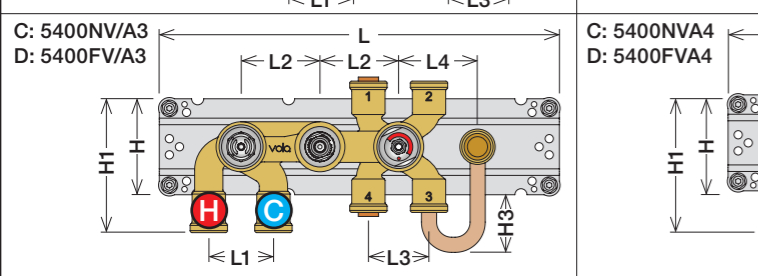

Montering av förlängning

VR5250

VR2019+, VR2119+

VR5410 IKKE 5100, 5100X, 5200V, 5300

mm/Inch	L	L1	L2	L3	L4	H	H1	H2	H3
A	220 8 1/2"	-	-	-	-	-	-	-	-
B	318 12 1/2"	-	-	60 2 3/8"	-	95 3 3/4"	127 5"	130 5 1/8"	-
C	396 15 1/2"	64 2 1/2"	78 3 1/16"	-	78 3 1/16"	-	-	-	54 2 1/8"
D	474 18 1/2"	-	-	-	156 6 1/8"	-	-	-	-