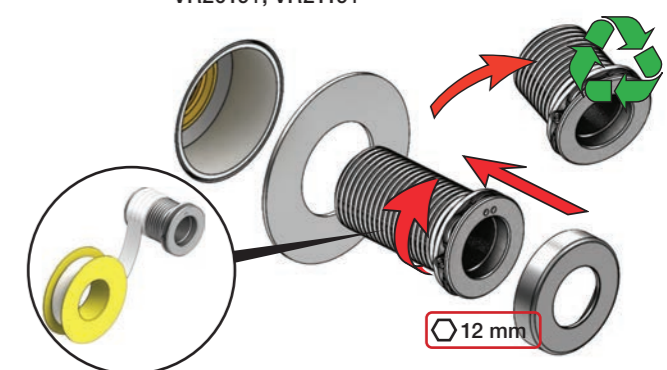

VR2019+, VR2119+