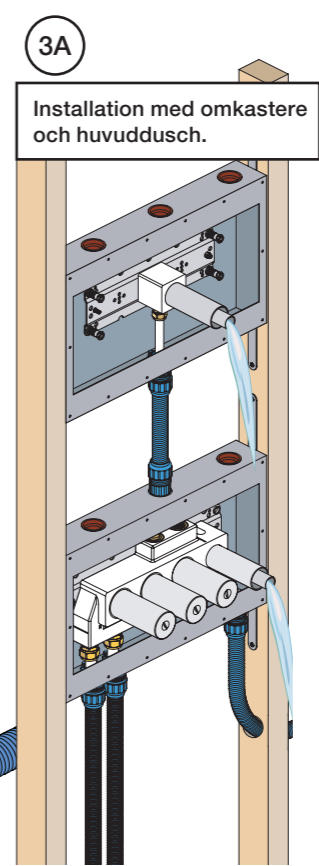

Montering av förlängning

VR5250

VR2019+, VR2119+

VR5410 IKKE 5100, 5100X, 5200V, 5300

mm/Inch	L	L1	L2	L3	L4	H	H1	H2	H3
A	220 8 1/2"	-	-	-	-	-	-	-	-
B	318 12 1/2"	-	-	60 2 3/8"	-	95 3 3/4"	127 5"	130 5 1/8"	-
C	396 15 1/2"	64 2 1/2"	78 3 1/16"	-	78 3 1/16"	-	-	-	54 2 1/8"
D	474 18 1/2"	-	-	-	156 6 1/8"	-	-	-	-

1 Demontera sidofixturerna.
Ta inte bort ljudisolering och Skyddskåpor.

NB.
Boxen leveraras inte av VOLA.
Utan köps genom ÅF eller Grossist.

Blandaren justeras ut 10 mm enligt måttskiss, vid vägbeklädnad under 15 mm justeras blandaren inte ut då blandaren är försedd med förlängningar +10 som standard.