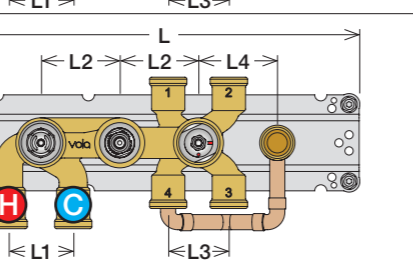

5400/5600A4:

5400 5600	5400A3 5600A3	5400A4 5600A4	A	M	B	M	C	M	D
Out 2	Out 1	Out 1	32/(8.5)	16/(4.2)	-	-	-	-	-
Out 3	Out 2	Out 2	-	-	32/(8.5)	16/(4.2)	-	-	-
-	Out 3	Out 3	-	-	-	-	32/(8.5)	16/(4.2)	-
-	-	Out 4	-	-	-	-	-	-	32/(8.5)

Installations exempel: 5400NV

Förlängning

Förlängning, eftermontering

	T	Y	VR5250/VR5410/VR2019	X	VR5250/VR5410/VR2019
	3 - 15 mm	110 - 98 mm	Std.	47 - 59 mm	Std.
	15 - 25 mm	98 - 88 mm	+10 STANDARD SVERIGE	37 - 47 mm	+10
	25 - 35 mm	88 - 78 mm	+20	27 - 37 mm	+20
	35 - 45 mm	78 - 68 mm	+30	17 - 27 mm	+30
	45 - 55 mm	68 - 58 mm	+40	7 - 17 mm	+40
	55 - 65 mm	58 - 48 mm	+50	-3 - 7 mm	+50

Montering av förlängning

VR5250

VR2019+, VR2119+

VR5410 IKKE 5100, 5100X, 5200V, 5300

mm/Inch	L	L1	L2	L3	L4	H	H1	H2	H3
A	220 8 1/2"	-	-	-	-	-	-	-	-
B	318 12 1/2"	-	-	60 2 3/8"	-	95 3 3/4"	127 5"	130 5 1/8"	-
C	396 15 1/2"	64 2 1/2"	78 3 1/16"	-	78 3 1/16"	-	-	-	54 2 1/8"
D	474 18 1/2"	-	-	-	156 6 1/8"	-	-	-	-

1 Demontera sidofixturerna.
Ta inte bort ljudisolering och Skyddskåpor.

NB.
Boxen leveraras inte av VOLA.
Utan köps genom ÅF eller Grossist.

Blandaren justeras ut 10 mm enligt måttskiss, vid vägbeklädnad under 15 mm justeras blandaren inte ut då blandaren är försedd med förlängningar +10 som standard.