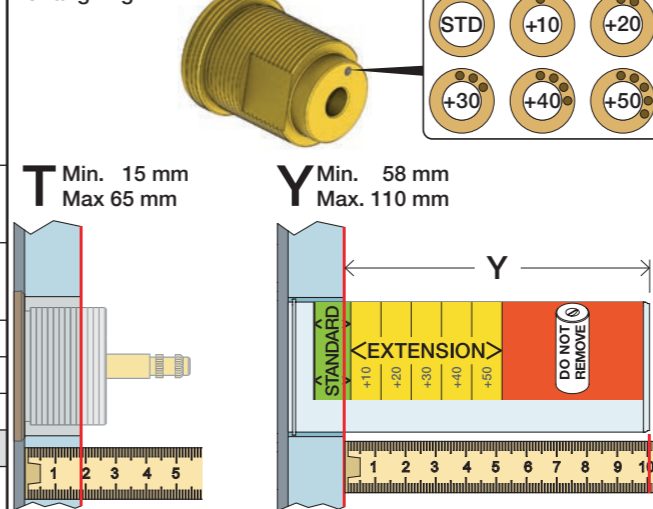

5400/5600A4:

5400 5600	5400A3 5600A3	5400A4 5600A4	A	M	B	M	C	M	D
Out 2	Out 1	Out 1	32/(8.5)	16/(4.2)	-	-	-	-	-
Out 3	Out 2	Out 2	-	-	32/(8.5)	16/(4.2)	-	-	-
-	Out 3	Out 3	-	-	-	-	32/(8.5)	16/(4.2)	-
-	-	Out 4	-	-	-	-	-	-	32/(8.5)

Installations exempel: 5400NV

Förlängning

Förlängning, eftermontering

	T	Y	VR5250/VR5410/VR2019	X	VR5250/VR5410/VR2019
	3 - 15 mm	110 - 98 mm	Std.	47 - 59 mm	Std.
	15 - 25 mm	98 - 88 mm	+10 STANDARD SVERIGE	37 - 47 mm	+10
	25 - 35 mm	88 - 78 mm	+20	27 - 37 mm	+20
	35 - 45 mm	78 - 68 mm	+30	17 - 27 mm	+30
	45 - 55 mm	68 - 58 mm	+40	7 - 17 mm	+40
	55 - 65 mm	58 - 48 mm	+50	-3 - 7 mm	+50

Montering av förlängning

VR5250

VR2019+, VR2119+

VR5410 IKKE 5100, 5100X, 5200V, 5300

mm/Inch	L	L1	L2	L3	L4	H	H1	H2	H3
A	220 8 1/2"	-	-	-	-	-	-	-	-
B	318 12 1/2"	-	-	60 2 3/8"	-	95 3 3/4"	127 5"	130 5 1/8"	-
C	396 15 1/2"	64 2 1/2"	78 3 1/16"	-	78 3 1/16"	-	-	-	54 2 1/8"
D	474 18 1/2"	-	-	-	156 6 1/8"	-	-	-	-

Blandaren justeras ut 10 mm enligt måttskiss, vid vägbeklädnad under 15 mm justeras blandaren inte ut då blandaren är försedd med förlängningar +10 som standard.

				<p>2A* Color</p> <p>VR2A-Steel: Standard VR2A-F60: F17-F27-F60 VR2A-F63: F63-F64 VR2A-F65: F19-F65-F70</p>
--	--	--	--	--