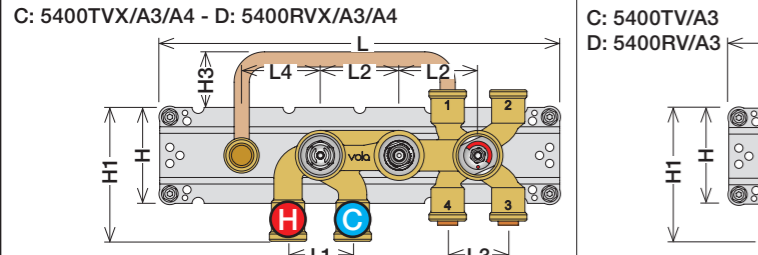

Installations exempel: 5400NV

Förlängning

Förlängning, eftermontering

	T	Y	VR5250/VR5410/VR2019	X	VR5250/VR5410/VR2019
	3 - 15 mm	110 - 98 mm	Std.	47 - 59 mm	Std.
	15 - 25 mm	98 - 88 mm	+10 STANDARD SVERIGE	37 - 47 mm	+10
	25 - 35 mm	88 - 78 mm	+20	27 - 37 mm	+20
	35 - 45 mm	78 - 68 mm	+30	17 - 27 mm	+30
	45 - 55 mm	68 - 58 mm	+40	7 - 17 mm	+40
	55 - 65 mm	58 - 48 mm	+50	-3 - 7 mm	+50

Montering av förlängning

VR5250

VR2019+, VR2119+

VR5410 IKKE 5100, 5100X, 5200V, 5300

mm/Inch	L	L1	L2	L3	L4	H	H1	H2	H3
A	220 8 1/2"	-	-	-	-	-	-	-	-
B	318 12 1/2"	-	-	60 2 3/8"	-	95 3 3/4"	127 5"	130 5 1/8"	-
C	396 15 1/2"	64 2 1/2"	78 3 1/16"	-	78 3 1/16"	-	-	-	54 2 1/8"
D	474 18 1/2"	-	-	-	156 6 1/8"	-	-	-	-

1 Demontera sidofixturerna.
Ta inte bort ljudisolering och Skyddskåpor.

NB.
Boxen leveraras inte av VOLA.
Utan köps genom ÅF eller Grossist.

Blandaren justeras ut 10 mm enligt måttskiss, vid vägbeklädnad under 15 mm justeras blandaren inte ut då blandaren är försedd med förlängningar +10 som standard.