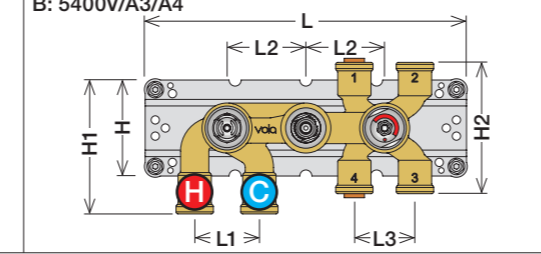

Installations exempel: 5400NV

Förlängning

Förlängning, eftermontering

	T	Y	VR5250/VR5410/VR2019	X	VR5250/VR5410/VR2019
	3 - 15 mm	110 - 98 mm	Std.	47 - 59 mm	Std.
	15 - 25 mm	98 - 88 mm	+10 STANDARD SVERIGE	37 - 47 mm	+10
	25 - 35 mm	88 - 78 mm	+20	27 - 37 mm	+20
	35 - 45 mm	78 - 68 mm	+30	17 - 27 mm	+30
	45 - 55 mm	68 - 58 mm	+40	7 - 17 mm	+40
	55 - 65 mm	58 - 48 mm	+50	-3 - 7 mm	+50

Montering av förlängning

VR5250

VR2019+, VR2119+

VR5410 IKKE 5100, 5100X, 5200V, 5300

mm/Inch	L	L1	L2	L3	L4	H	H1	H2	H3
A	220 8 1/2"	-	-	-	-	-	-	-	-
B	318 12 1/2"	-	-	60 2 3/8"	-	95 3 3/4"	127 5"	130 5 1/8"	-
C	396 15 1/2"	64 2 1/2"	78 3 1/16"	-	78 3 1/16"	-	-	-	54 2 1/8"
D	474 18 1/2"	-	-	-	156 6 1/8"	-	-	-	-