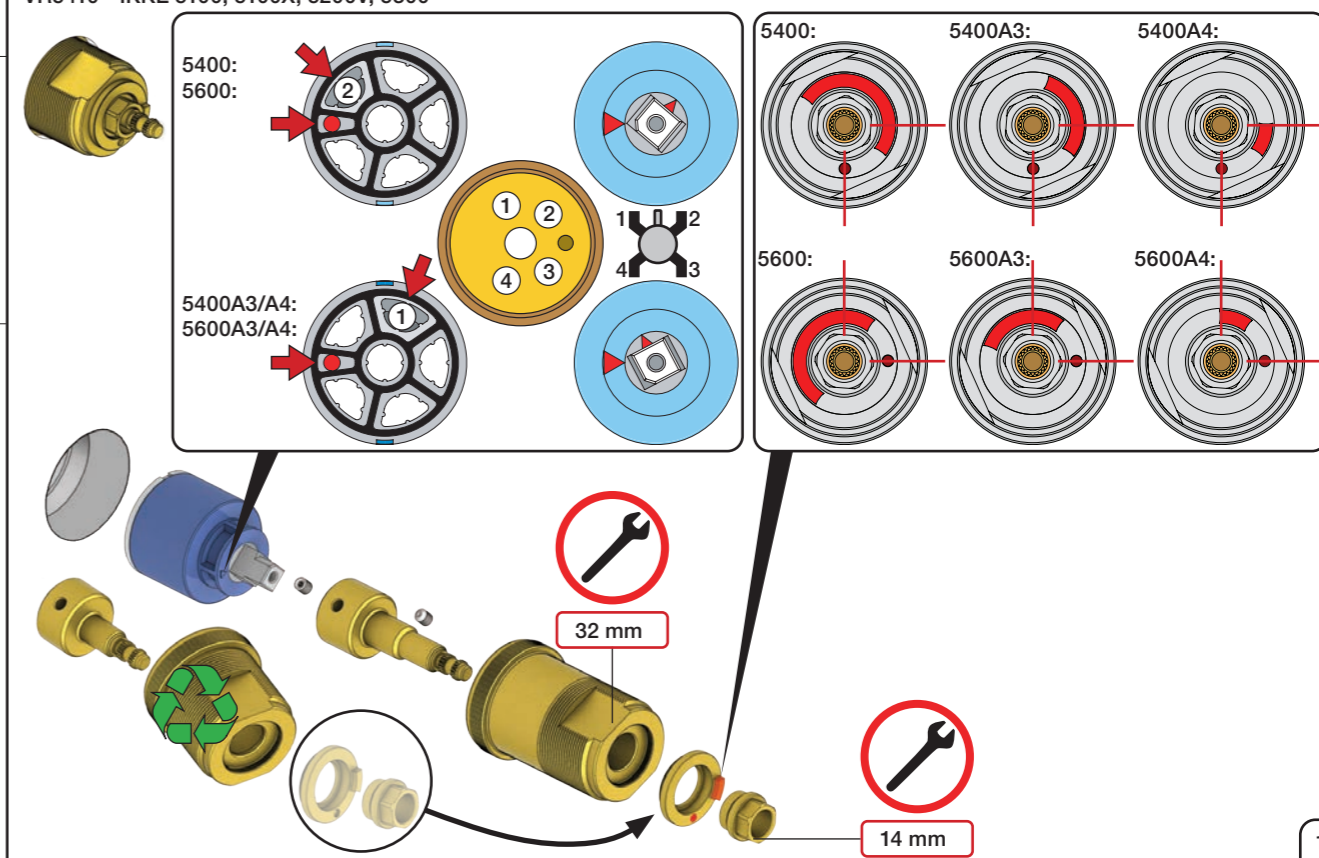

Installations exempel: 5400NV

Förlängning

Förlängning, eftermontering

	T	Y	VR5250/VR5410/VR2019	X	VR5250/VR5410/VR2019
	3 - 15 mm	110 - 98 mm	Std.	47 - 59 mm	Std.
	15 - 25 mm	98 - 88 mm	+10 STANDARD SVERIGE	37 - 47 mm	+10
	25 - 35 mm	88 - 78 mm	+20	27 - 37 mm	+20
	35 - 45 mm	78 - 68 mm	+30	17 - 27 mm	+30
	45 - 55 mm	68 - 58 mm	+40	7 - 17 mm	+40
	55 - 65 mm	58 - 48 mm	+50	-3 - 7 mm	+50

Montering av förlängning

VR5250

VR2019+, VR2119+

VR5410 IKKE 5100, 5100X, 5200V, 5300

mm/Inch	L	L1	L2	L3	L4	H	H1	H2	H3
A	220 8 1/2"	-	-	-	-	-	-	-	-
B	318 12 1/2"	-	-	60 2 3/8"	-	95 3 3/4"	127 5"	130 5 1/8"	-
C	396 15 1/2"	64 2 1/2"	78 3 1/16"	-	78 3 1/16"	-	-	-	54 2 1/8"
D	474 18 1/2"	-	-	-	156 6 1/8"	-	-	-	-

1 Demontera sidofixturerna.
Ta inte bort ljudisolering och Skyddskåpor.

NB.
Boxen leveraras inte av VOLA.
Utan köps genom ÅF eller Grossist.

Blandaren justeras ut 10 mm enligt måttskiss, vid vägbeklädnad under 15 mm justeras blandaren inte ut då blandaren är försedd med förlängningar +10 som standard.

Blandaren justeras ut 10 mm enligt måttskiss, vid vägbeklädnad under 15 mm justeras blandaren inte ut då blandaren är försedd med förlängningar +10 som standard.

				<p>2A* Color</p> <p>VR2A-Steel: Standard VR2A-F60: F17-F27-F60 VR2A-F63: F63-F64 VR2A-F65: F19-F65-F70</p>
--	--	--	--	--