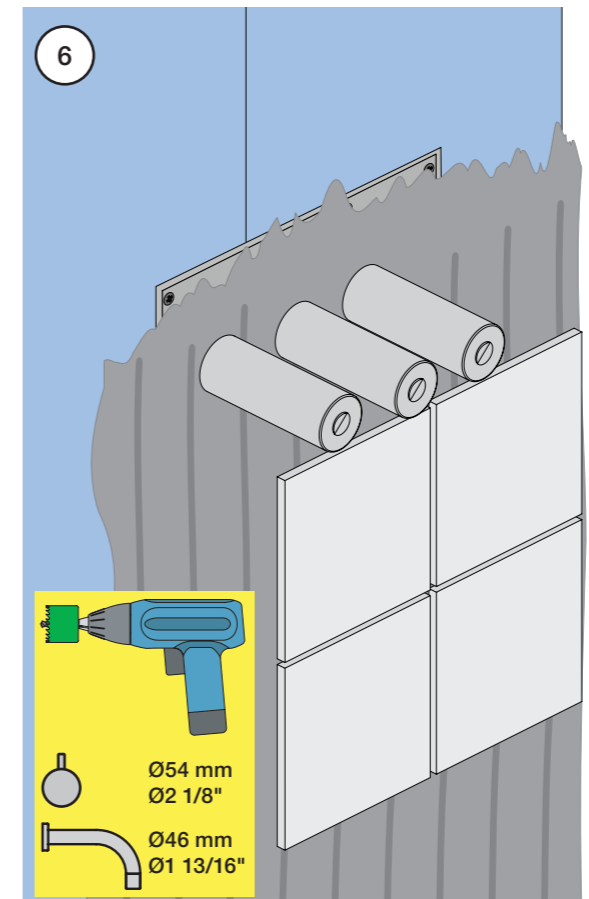

1 Demontera sidofixturerna.
Ta inte bort ljudisolering och Skyddskåpor.

NB.
Boxen leveraras inte av VOLA.
Utan köps genom ÅF eller Grossist.

Blandaren justeras ut 10 mm enligt måttskiss, vid vägbeklädnad under 15 mm justeras blandaren inte ut då blandaren är försedd med förlängningar +10 som standard.