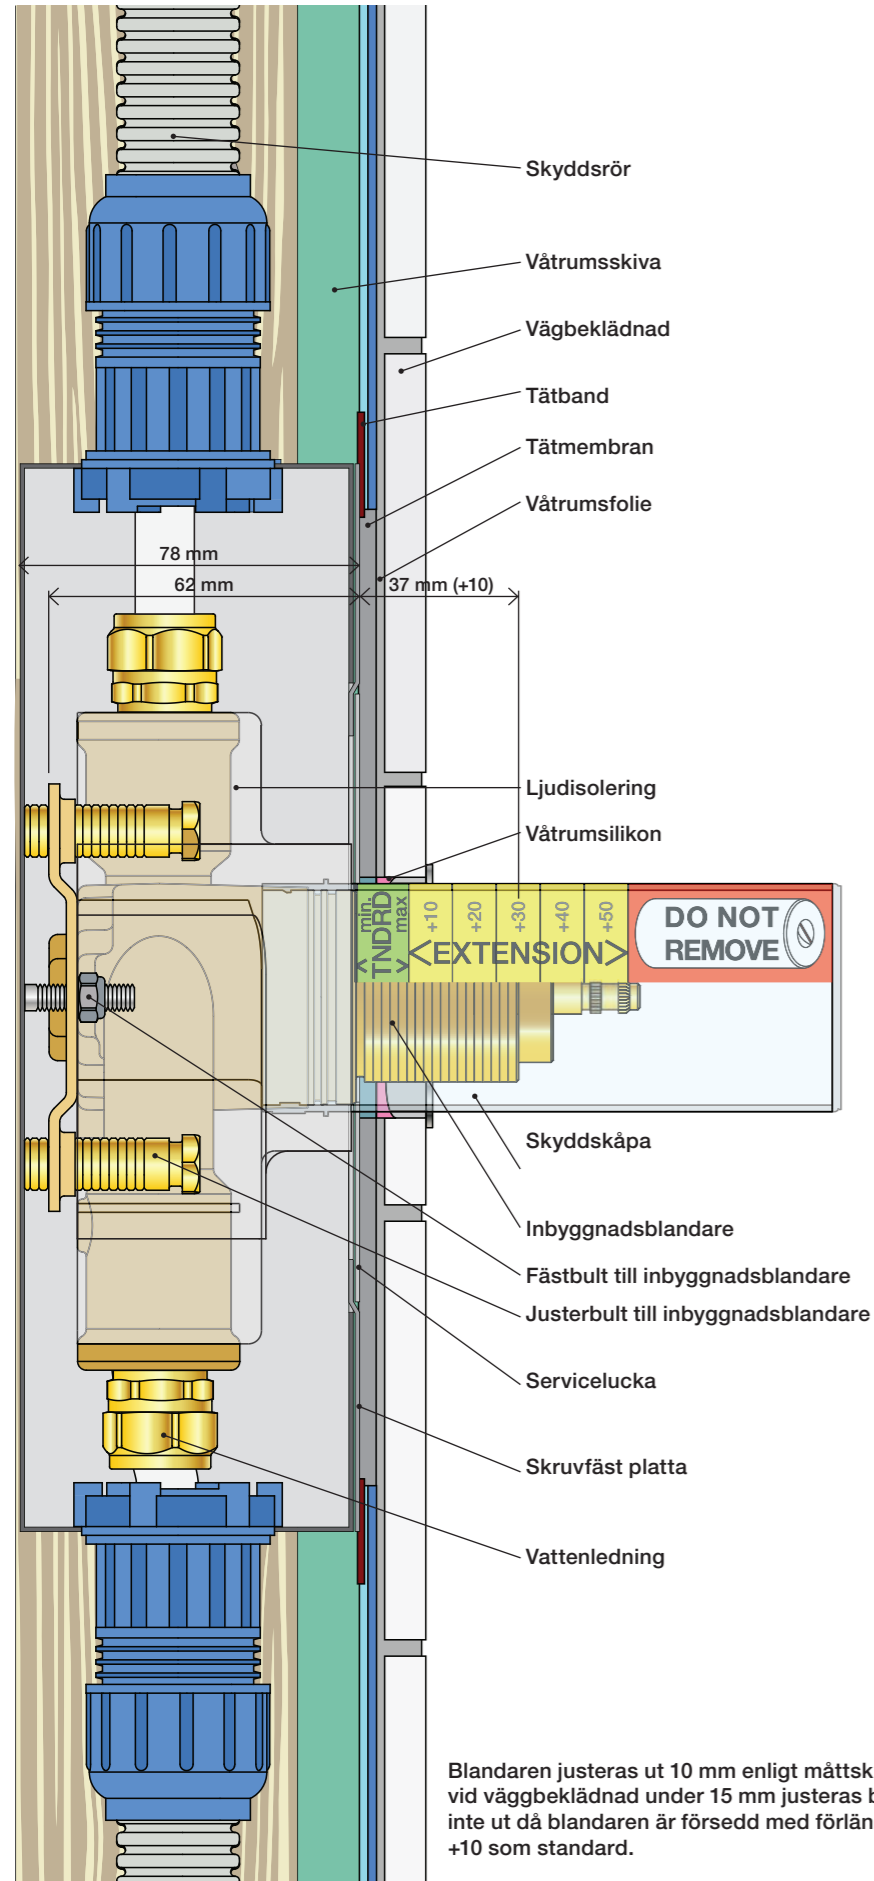

Installations exempel: 5400NV

Förlängning

Förlängning, eftermontering

	T	Y	VR5250/VR5410/VR2019	X	VR5250/VR5410/VR2019
	3 - 15 mm	110 - 98 mm	Std.	47 - 59 mm	Std.
	15 - 25 mm	98 - 88 mm	+10 STANDARD SVERIGE	37 - 47 mm	+10
	25 - 35 mm	88 - 78 mm	+20	27 - 37 mm	+20
	35 - 45 mm	78 - 68 mm	+30	17 - 27 mm	+30
	45 - 55 mm	68 - 58 mm	+40	7 - 17 mm	+40
	55 - 65 mm	58 - 48 mm	+50	-3 - 7 mm	+50

Montering av förlängning

VR5250

VR2019+, VR2119+

VR5410 IKKE 5100, 5100X, 5200V, 5300

mm/Inch	L	L1	L2	L3	L4	H	H1	H2	H3
A	220 8 1/2"	-	-	-	-	-	-	-	-
B	318 12 1/2"	-	-	60 2 3/8"	-	95 3 3/4"	127 5"	130 5 1/8"	-
C	396 15 1/2"	64 2 1/2"	78 3 1/16"	-	78 3 1/16"	-	-	-	54 2 1/8"
D	474 18 1/2"	-	-	-	156 6 1/8"	-	-	-	-

1 Demontera sidofixturerna.
Ta inte bort ljudisolering och Skyddskåpor.

NB.
Boxen leveraras inte av VOLA.
Utan köps genom ÅF eller Grossist.

Blandaren justeras ut 10 mm enligt måttskiss, vid vägbeklädnad under 15 mm justeras blandaren inte ut då blandaren är försedd med förlängningar +10 som standard.