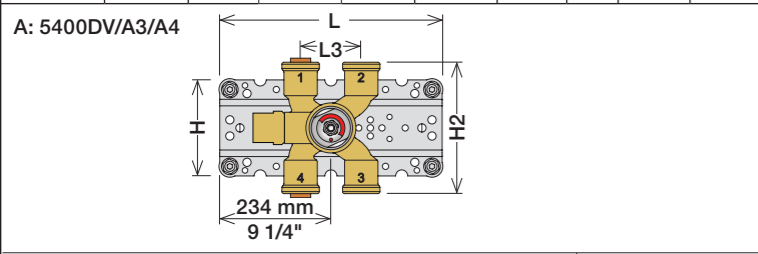

Montering av förlängning

VR5250

VR2019+, VR2119+

VR5410 IKKE 5100, 5100X, 5200V, 5300

mm/Inch	L	L1	L2	L3	L4	H	H1	H2	H3
A	220 8 1/2"	-	-	-	-	-	-	-	-
B	318 12 1/2"	-	-	60 2 3/8"	-	95 3 3/4"	127 5"	130 5 1/8"	-
C	396 15 1/2"	64 2 1/2"	78 3 1/16"	-	78 3 1/16"	-	-	-	54 2 1/8"
D	474 18 1/2"	-	-	-	156 6 1/8"	-	-	-	-