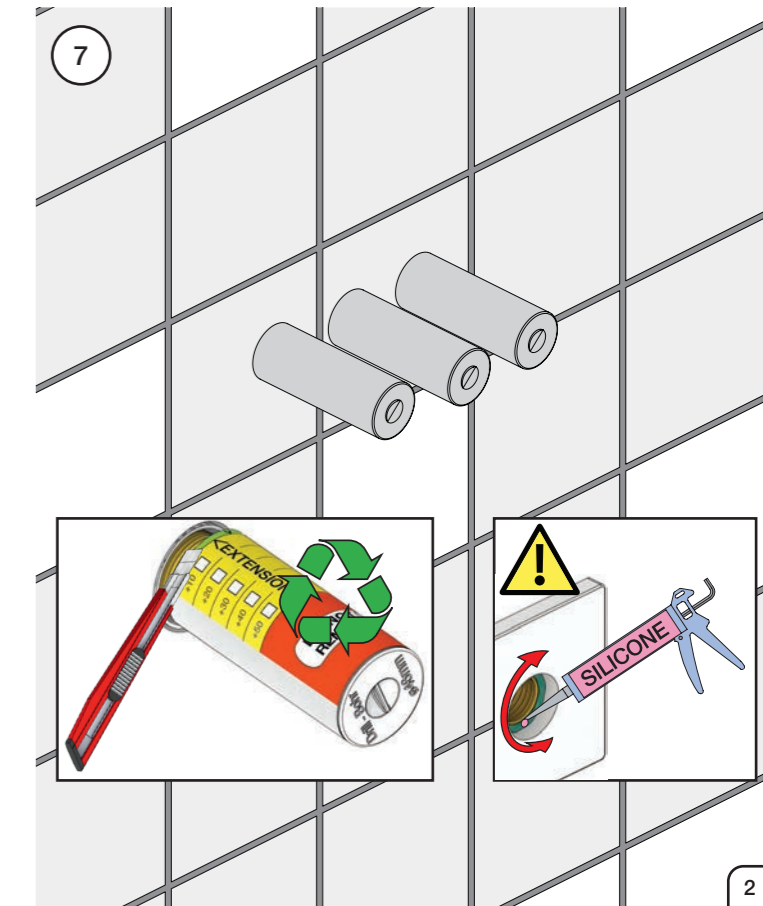

Montering av förlängning

mm/Inch	L	L1	L2	L3	L4	H	H1	H2	H3
A	220 8 1/2"	-	-	-	-	-	-	-	-
B	318 12 1/2"	-	-	60 2 3/8"	-	95 3 3/4"	130 5 1/8"	-	-
C	396 15 1/2"	64 2 1/2"	78 3 1/16"	78 3 1/16"	156 6 1/8"	127 5"	54 2 1/8"	-	-
D	474 18 1/2"	-	-	-	-	-	-	-	-

VR5410 IKKE 5100, 5100X, 5200V, 5300

1 Demontera sidofixturerna.  
Ta inte bort ljudisolering och Skyddskåpor.

NB.  
Boxen levereras inte av VOLA.  
Utan köps genom ÅF eller Grossist.

Blandaren justeras ut 10 mm enligt måttkiss, vid vägbeklädnad under 15 mm justeras blandaren inte ut då blandaren är försedd med förlängningar +10 som standard.