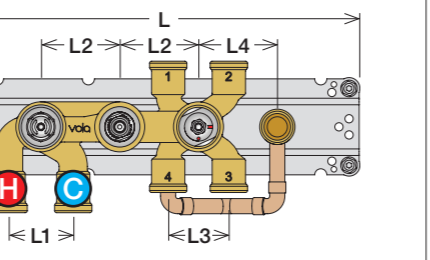

5400/5600A4:

5400 5600	5400A3 5600A3	5400A4 5600A4	A	M	B	M	C	M	D
Out 2	Out 1	Out 1	32/(8.5)	16/(4.2)	-	-	-	-	-
Out 3	Out 2	Out 2	-	-	32/(8.5)	16/(4.2)	-	-	-
-	Out 3	Out 3	-	-	-	-	32/(8.5)	16/(4.2)	-
-	-	Out 4	-	-	-	-	-	-	32/(8.5)

Installations exempel: 5400NV

Förlängning

Förlängning, eftermontering

	T	Y	VR5250/VR5410/VR2019	X	VR5250/VR5410/VR2019
	3 - 15 mm	110 - 98 mm	Std.	47 - 59 mm	Std.
	15 - 25 mm	98 - 88 mm	+10 STANDARD SVERIGE	37 - 47 mm	+10
	25 - 35 mm	88 - 78 mm	+20	27 - 37 mm	+20
	35 - 45 mm	78 - 68 mm	+30	17 - 27 mm	+30
	45 - 55 mm	68 - 58 mm	+40	7 - 17 mm	+40
	55 - 65 mm	58 - 48 mm	+50	-3 - 7 mm	+50

Montering av förlängning

mm/Inch	L	L1	L2	L3	L4	H	H1	H2	H3
A	220 8 1/2"	-	-	-	-	-	-	-	-
B	318 12 1/2"	-	-	60 2 3/8"	-	95 3 3/4"	130 5 1/8"	-	-
C	396 15 1/2"	64 2 1/2"	78 3 1/16"	78 3 1/16"	156 6 1/8"	127 5"	54 2 1/8"	-	-
D	474 18 1/2"	-	-	-	-	-	-	-	-