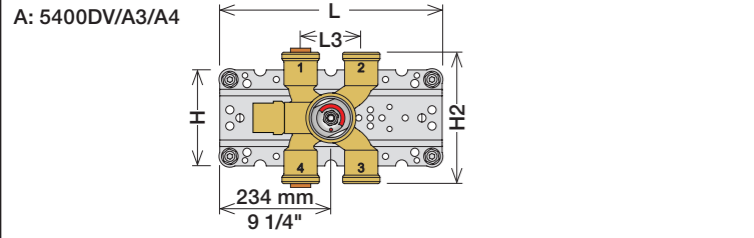

mm/Inch	L	L1	L2	L3	L4	H	H1	H2	H3
A	220 8 1/2"	-	-	-	-	-	-	-	-
B	318 12 1/2"	-	-	60 2 3/8"	-	95 3 3/4"	130 5 1/8"	-	-
C	396 15 1/2"	64 2 1/2"	78 3 1/16"	78 3 1/16"	156 6 1/8"	127 5"	54 2 1/8"	-	-
D	474 18 1/2"	-	-	-	-	-	-	-	-