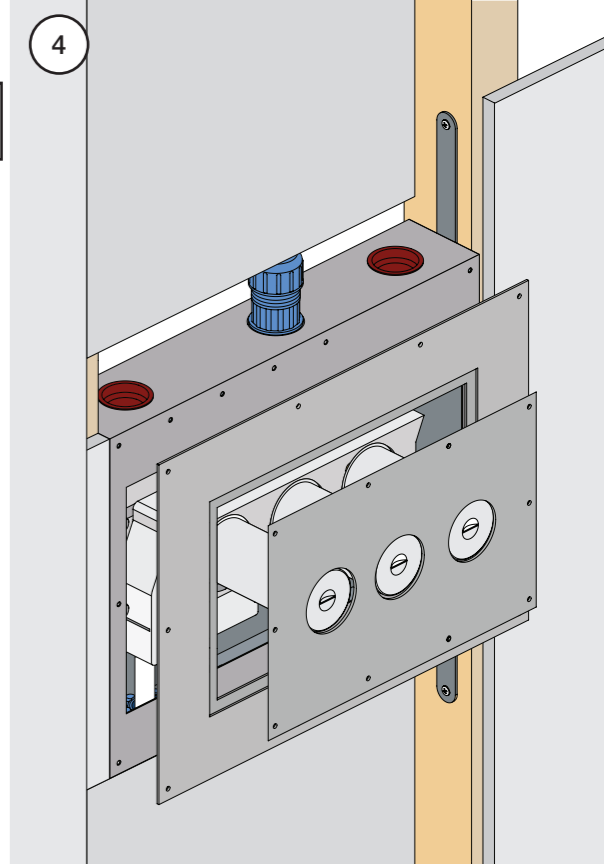

VR5410 IKKE 5100, 5100X, 5200V, 5300

1 Demontera sidofixturerna.  
Ta inte bort ljudisolering och Skyddskåpor.

NB.  
Boxen levereras inte av VOLA.  
Utan köps genom ÅF eller Grossist.

Blandaren justeras ut 10 mm enligt måttkiss, vid vägbeklädnad under 15 mm justeras blandaren inte ut då blandaren är försedd med förlängningar +10 som standard.