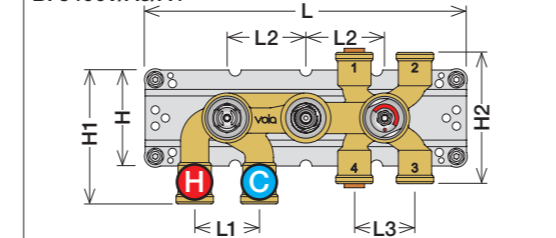

5400/5600A4:

5400 5600	5400A3 5600A3	5400A4 5600A4	A	M	B	M	C	M	D
Out 2	Out 1	Out 1	32/(8.5)	16/(4.2)	-	-	-	-	-
Out 3	Out 2	Out 2	-	-	32/(8.5)	16/(4.2)	-	-	-
-	Out 3	Out 3	-	-	-	-	32/(8.5)	16/(4.2)	-
-	-	Out 4	-	-	-	-	-	-	32/(8.5)

Installations exempel: 5400NV

Förlängning

Förlängning, eftermontering

	T	Y	VR5250/VR5410/VR2019	X	VR5250/VR5410/VR2019
	3 - 15 mm	110 - 98 mm	Std.	47 - 59 mm	Std.
	15 - 25 mm	98 - 88 mm	+10 STANDARD SVERIGE	37 - 47 mm	+10
	25 - 35 mm	88 - 78 mm	+20	27 - 37 mm	+20
	35 - 45 mm	78 - 68 mm	+30	17 - 27 mm	+30
	45 - 55 mm	68 - 58 mm	+40	7 - 17 mm	+40
	55 - 65 mm	58 - 48 mm	+50	-3 - 7 mm	+50

Montering av förlängning

mm/Inch	L	L1	L2	L3	L4	H	H1	H2	H3
A	220 8 1/2"	-	-	-	-	-	-	-	-
B	318 12 1/2"	-	-	60 2 3/8"	-	95 3 3/4"	130 5 1/8"	-	-
C	396 15 1/2"	64 2 1/2"	78 3 1/16"	78 3 1/16"	156 6 1/8"	127 5"	54 2 1/8"	-	-
D	474 18 1/2"	-	-	-	-	-	-	-	-