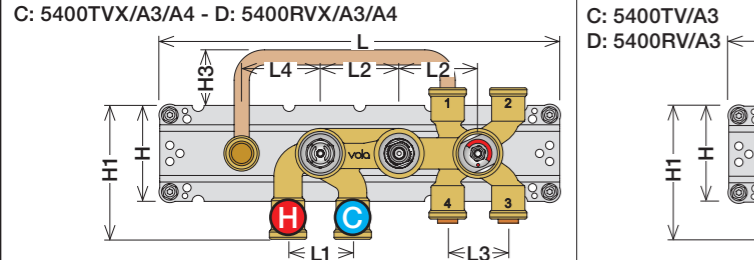

5400/5600A4:

5400 5600	5400A3 5600A3	5400A4 5600A4	A	M	B	M	C	M	D
Out 2	Out 1	Out 1	32/(8.5)	16/(4.2)	-	-	-	-	-
Out 3	Out 2	Out 2	-	-	32/(8.5)	16/(4.2)	-	-	-
-	Out 3	Out 3	-	-	-	-	32/(8.5)	16/(4.2)	-
-	-	Out 4	-	-	-	-	-	-	32/(8.5)

Installations exempel: 5400NV

Förlängning

Förlängning, eftermontering

	T	Y	VR5250/VR5410/VR2019	X	VR5250/VR5410/VR2019
	3 - 15 mm	110 - 98 mm	Std.	47 - 59 mm	Std.
	15 - 25 mm	98 - 88 mm	+10 STANDARD SVERIGE	37 - 47 mm	+10
	25 - 35 mm	88 - 78 mm	+20	27 - 37 mm	+20
	35 - 45 mm	78 - 68 mm	+30	17 - 27 mm	+30
	45 - 55 mm	68 - 58 mm	+40	7 - 17 mm	+40
	55 - 65 mm	58 - 48 mm	+50	-3 - 7 mm	+50

Montering av förlängning

mm/Inch	L	L1	L2	L3	L4	H	H1	H2	H3
A	220 8 1/2"	-	-	-	-	-	-	-	-
B	318 12 1/2"	-	-	60 2 3/8"	-	95 3 3/4"	130 5 1/8"	-	-
C	396 15 1/2"	64 2 1/2"	78 3 1/16"	78 3 1/16"	156 6 1/8"	127 5"	54 2 1/8"	-	-
D	474 18 1/2"	-	-	-	-	-	-	-	-