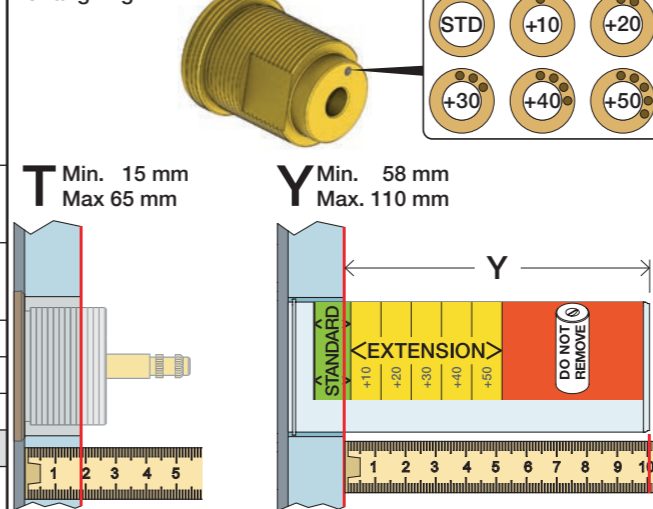

5400/5600A4:

5400 5600	5400A3 5600A3	5400A4 5600A4	A	M	B	M	C	M	D
Out 2	Out 1	Out 1	32/(8.5)	16/(4.2)	-	-	-	-	-
Out 3	Out 2	Out 2	-	-	32/(8.5)	16/(4.2)	-	-	-
-	Out 3	Out 3	-	-	-	-	32/(8.5)	16/(4.2)	-
-	-	Out 4	-	-	-	-	-	-	32/(8.5)

Installations exempel: 5400NV

Förlängning

Förlängning, eftermontering

	T	Y	VR5250/VR5410/VR2019	X	VR5250/VR5410/VR2019
	3 - 15 mm	110 - 98 mm	Std.	47 - 59 mm	Std.
	15 - 25 mm	98 - 88 mm	+10 STANDARD SVERIGE	37 - 47 mm	+10
	25 - 35 mm	88 - 78 mm	+20	27 - 37 mm	+20
	35 - 45 mm	78 - 68 mm	+30	17 - 27 mm	+30
	45 - 55 mm	68 - 58 mm	+40	7 - 17 mm	+40
	55 - 65 mm	58 - 48 mm	+50	-3 - 7 mm	+50

Montering av förlängning

mm/Inch	L	L1	L2	L3	L4	H	H1	H2	H3
A	220 8 1/2"	-	-	-	-	-	-	-	-
B	318 12 1/2"	-	-	60 2 3/8"	-	95 3 3/4"	130 5 1/8"	-	-
C	396 15 1/2"	64 2 1/2"	78 3 1/16"	78 3 1/16"	156 6 1/8"	127 5"	54 2 1/8"	-	-
D	474 18 1/2"	-	-	-	-	-	-	-	-