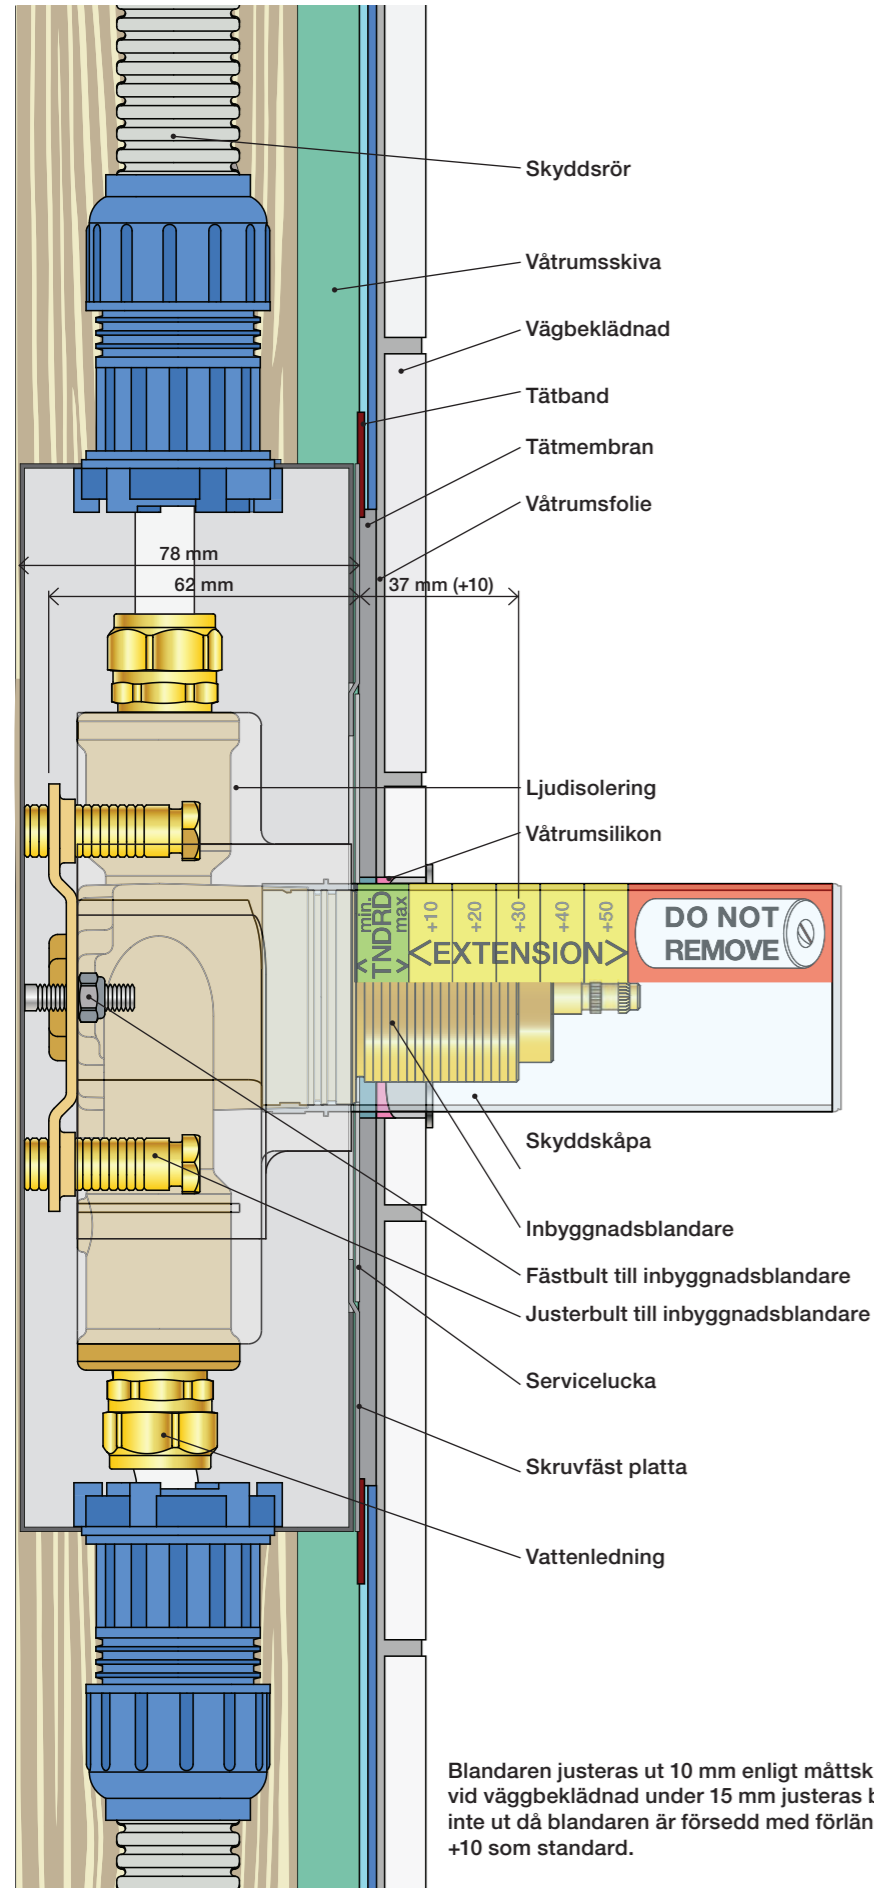

1 Demontera sidofixturerna.
Ta inte bort ljudisolering och Skyddskåpor.

NB.
Boxen levereras inte av VOLA.
Utan köps genom ÅF eller Grossist.

Blandaren justeras ut 10 mm enligt måttkiss, vid vägbeklädnad under 15 mm justeras blandaren inte ut då blandaren är försedd med förlängningar +10 som standard.