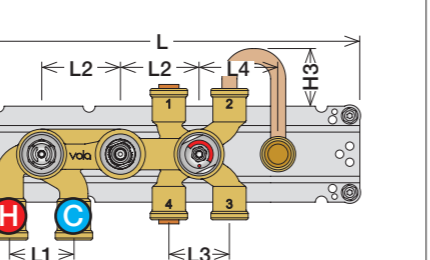

5400/5600A4:

5400 5600	5400A3 5600A3	5400A4 5600A4	A	M	B	M	C	M	D
Out 2	Out 1	Out 1	32/(8.5)	16/(4.2)	-	-	-	-	-
Out 3	Out 2	Out 2	-	-	32/(8.5)	16/(4.2)	-	-	-
-	Out 3	Out 3	-	-	-	-	32/(8.5)	16/(4.2)	-
-	-	Out 4	-	-	-	-	-	-	32/(8.5)

Installations exempel: 5400NV

Förlängning

Förlängning, eftermontering

	T	Y	VR5250/VR5410/VR2019	X	VR5250/VR5410/VR2019
	3 - 15 mm	110 - 98 mm	Std.	47 - 59 mm	Std.
	15 - 25 mm	98 - 88 mm	+10 STANDARD SVERIGE	37 - 47 mm	+10
	25 - 35 mm	88 - 78 mm	+20	27 - 37 mm	+20
	35 - 45 mm	78 - 68 mm	+30	17 - 27 mm	+30
	45 - 55 mm	68 - 58 mm	+40	7 - 17 mm	+40
	55 - 65 mm	58 - 48 mm	+50	-3 - 7 mm	+50

Montering av förlängning

mm/Inch	L	L1	L2	L3	L4	H	H1	H2	H3
A	220 8 1/2"	-	-	-	-	-	-	-	-
B	318 12 1/2"	-	-	60 2 3/8"	-	95 3 3/4"	130 5 1/8"	-	-
C	396 15 1/2"	64 2 1/2"	78 3 1/16"	78 3 1/16"	156 6 1/8"	127 5"	54 2 1/8"	-	-
D	474 18 1/2"	-	-	-	-	-	-	-	-