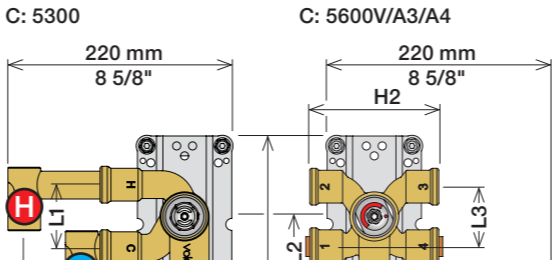

5400/5600A4:

5400 5600	5400A3 5600A3	5400A4 5600A4	A	M	B	M	C	M	D
Out 2	Out 1	Out 1	32/(8.5)	16/(4.2)	-	-	-	-	-
Out 3	Out 2	Out 2	-	-	32/(8.5)	16/(4.2)	-	-	-
-	Out 3	Out 3	-	-	-	-	32/(8.5)	16/(4.2)	-
-	-	Out 4	-	-	-	-	-	-	32/(8.5)

Installations exempel: 5400NV

Förlängning

Förlängning, eftermontering

	T	Y	VR5250/VR5410/VR2019	X	VR5250/VR5410/VR2019
	3 - 15 mm	110 - 98 mm	Std.	47 - 59 mm	Std.
	15 - 25 mm	98 - 88 mm	+10 STANDARD SVERIGE	37 - 47 mm	+10
	25 - 35 mm	88 - 78 mm	+20	27 - 37 mm	+20
	35 - 45 mm	78 - 68 mm	+30	17 - 27 mm	+30
	45 - 55 mm	68 - 58 mm	+40	7 - 17 mm	+40
	55 - 65 mm	58 - 48 mm	+50	-3 - 7 mm	+50

Montering av förlängning

mm/Inch	L	L1	L2	L3	L4	H	H1	H2	H3
A	220 8 1/2"	-	-	-	-	-	-	-	-
B	318 12 1/2"	-	-	60 2 3/8"	-	95 3 3/4"	130 5 1/8"	-	-
C	396 15 1/2"	64 2 1/2"	78 3 1/16"	78 3 1/16"	156 6 1/8"	127 5"	54 2 1/8"	-	-
D	474 18 1/2"	-	-	-	-	-	-	-	-