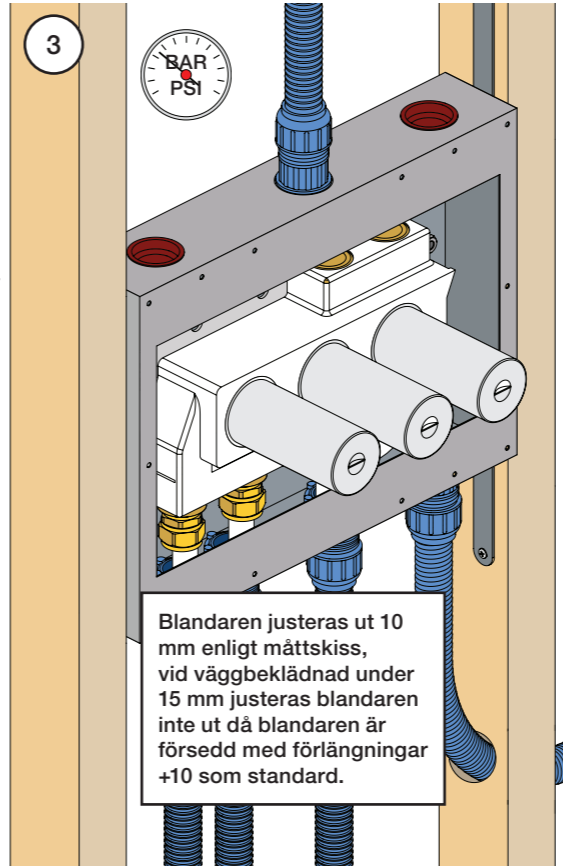

VR5410 IKKE 5100, 5100X, 5200V, 5300

1 Demontera sidofixturerna.  
Ta inte bort ljudisolering och Skyddskåpor.

NB.  
Boxen levereras inte av VOLA.  
Utan köps genom ÅF eller Grossist.

Blandaren justeras ut 10 mm enligt måttkiss, vid vägbeklädnad under 15 mm justeras blandaren inte ut då blandaren är försedd med förlängningar +10 som standard.