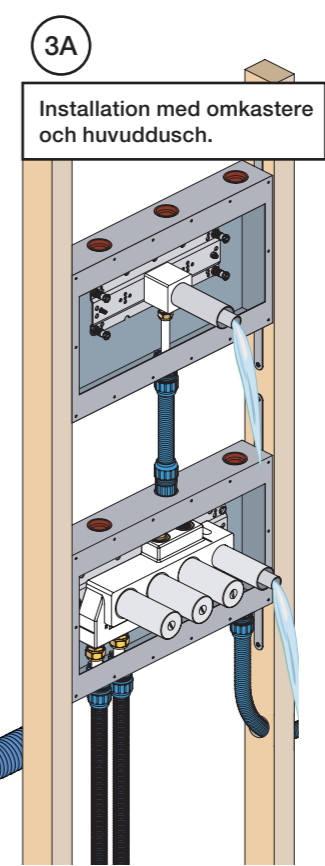

Montering av förlängning

mm/Inch	L	L1	L2	L3	L4	H	H1	H2	H3
A	220 8 1/2"	-	-	-	-	-	-	-	-
B	318 12 1/2"	-	-	60 2 3/8"	-	95 3 3/4"	130 5 1/8"	-	-
C	396 15 1/2"	64 2 1/2"	78 3 1/16"	78 3 1/16"	156 6 1/8"	127 5"	54 2 1/8"	-	-
D	474 18 1/2"	-	-	-	-	-	-	-	-

VR5410 IKKE 5100, 5100X, 5200V, 5300

1 Demontera sidofixturerna.  
Ta inte bort ljudisolering och Skyddskåpor.

NB.  
Boxen levereras inte av VOLA.  
Utan köps genom ÅF eller Grossist.

Blandaren justeras ut 10 mm enligt måttkiss, vid vägbeklädnad under 15 mm justeras blandaren inte ut då blandaren är försedd med förlängningar +10 som standard.