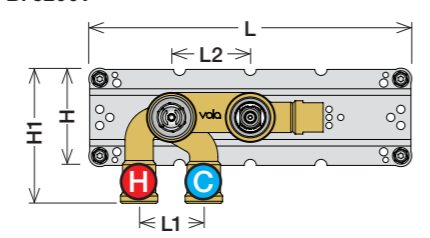

5400/5600A4:

5400 5600	5400A3 5600A3	5400A4 5600A4	A	M	B	M	C	M	D
Out 2	Out 1	Out 1	32/(8.5)	16/(4.2)	-	-	-	-	-
Out 3	Out 2	Out 2	-	-	32/(8.5)	16/(4.2)	-	-	-
-	Out 3	Out 3	-	-	-	-	32/(8.5)	16/(4.2)	-
-	-	Out 4	-	-	-	-	-	-	32/(8.5)

Installations exempel: 5400NV

Förlängning

Förlängning, eftermontering

	T	Y	VR5250/VR5410/VR2019	X	VR5250/VR5410/VR2019
	3 - 15 mm	110 - 98 mm	Std.	47 - 59 mm	Std.
	15 - 25 mm	98 - 88 mm	+10 STANDARD SVERIGE	37 - 47 mm	+10
	25 - 35 mm	88 - 78 mm	+20	27 - 37 mm	+20
	35 - 45 mm	78 - 68 mm	+30	17 - 27 mm	+30
	45 - 55 mm	68 - 58 mm	+40	7 - 17 mm	+40
	55 - 65 mm	58 - 48 mm	+50	-3 - 7 mm	+50

Montering av förlängning

mm/Inch	L	L1	L2	L3	L4	H	H1	H2	H3
A	220 8 1/2"	-	-	-	-	-	-	-	-
B	318 12 1/2"	-	-	60 2 3/8"	-	95 3 3/4"	130 5 1/8"	-	-
C	396 15 1/2"	64 2 1/2"	78 3 1/16"	78 3 1/16"	156 6 1/8"	127 5"	54 2 1/8"	-	-
D	474 18 1/2"	-	-	-	-	-	-	-	-