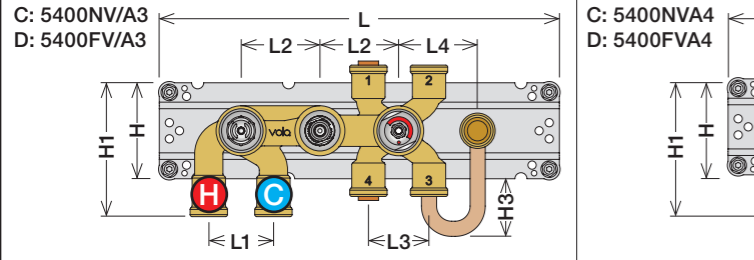

5400/5600A4:

5400 5600	5400A3 5600A3	5400A4 5600A4	A	M	B	M	C	M	D
Out 2	Out 1	Out 1	32/(8.5)	16/(4.2)	-	-	-	-	-
Out 3	Out 2	Out 2	-	-	32/(8.5)	16/(4.2)	-	-	-
-	Out 3	Out 3	-	-	-	-	32/(8.5)	16/(4.2)	-
-	-	Out 4	-	-	-	-	-	-	32/(8.5)

Installations exempel: 5400NV

Förlängning

Förlängning, eftermontering

	T	Y	VR5250/VR5410/VR2019	X	VR5250/VR5410/VR2019
	3 - 15 mm	110 - 98 mm	Std.	47 - 59 mm	Std.
	15 - 25 mm	98 - 88 mm	+10 STANDARD SVERIGE	37 - 47 mm	+10
	25 - 35 mm	88 - 78 mm	+20	27 - 37 mm	+20
	35 - 45 mm	78 - 68 mm	+30	17 - 27 mm	+30
	45 - 55 mm	68 - 58 mm	+40	7 - 17 mm	+40
	55 - 65 mm	58 - 48 mm	+50	-3 - 7 mm	+50

Montering av förlängning

mm/Inch	L	L1	L2	L3	L4	H	H1	H2	H3
A	220 8 1/2"	-	-	-	-	-	-	-	-
B	318 12 1/2"	-	-	60 2 3/8"	-	95 3 3/4"	130 5 1/8"	-	-
C	396 15 1/2"	64 2 1/2"	78 3 1/16"	78 3 1/16"	156 6 1/8"	127 5"	54 2 1/8"	-	-
D	474 18 1/2"	-	-	-	-	-	-	-	-