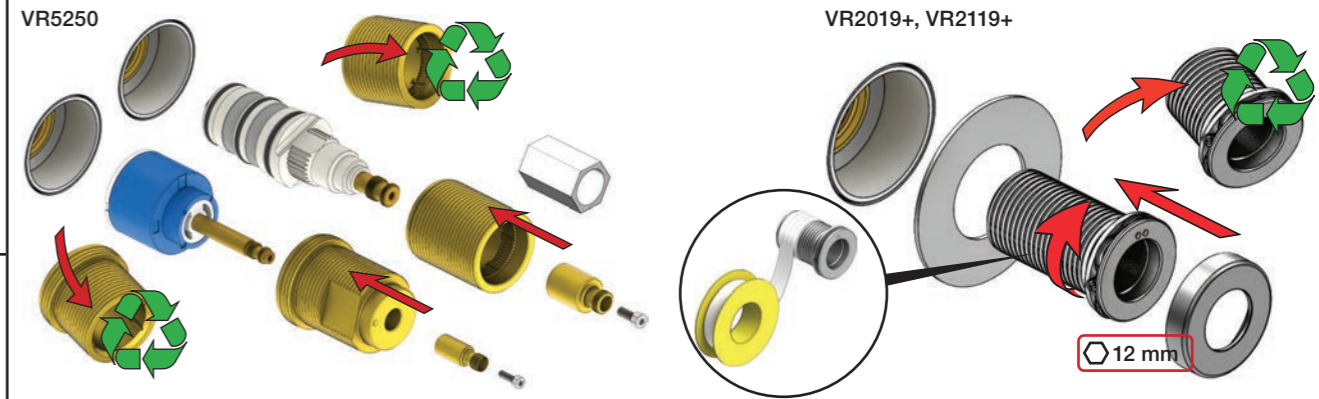

T	Y	VR5250/VR5410/VR2019	X	VR5250/VR5410/VR2019
	3 - 15 mm	110 - 98 mm	Std.	47 - 59 mm	Std.
	15 - 25 mm	98 - 88 mm	+10 STANDARD SVERIGE	37 - 47 mm	+10
	25 - 35 mm	88 - 78 mm	+20	27 - 37 mm	+20
	35 - 45 mm	78 - 68 mm	+30	17 - 27 mm	+30
	45 - 55 mm	68 - 58 mm	+40	7 - 17 mm	+40
	55 - 65 mm	58 - 48 mm	+50	-3 - 7 mm	+50

Montering av förlängning