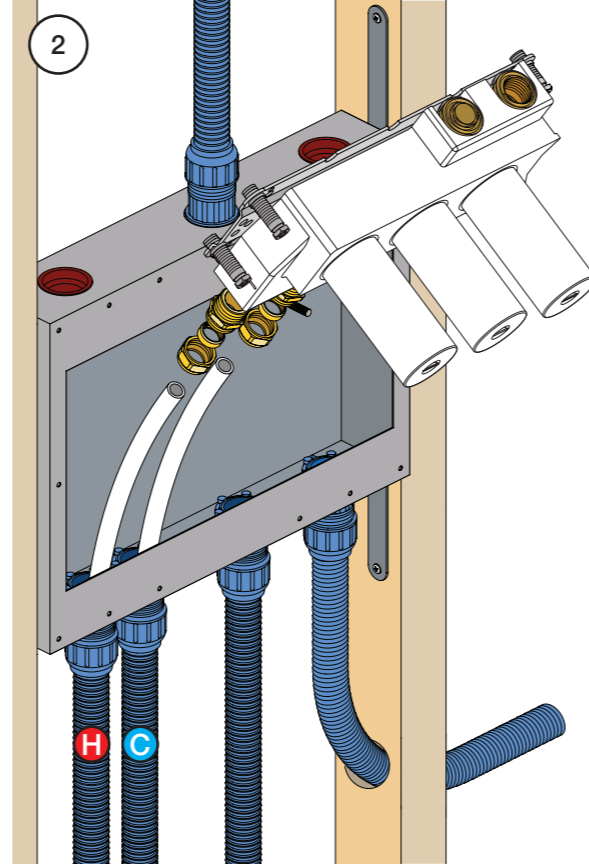

Montering av förlängning

mm/Inch	L	L1	L2	L3	L4	H	H1	H2	H3
A	220 8 1/2"	-	-	-	-	-	-	-	-
B	318 12 1/2"	-	-	60 2 3/8"	-	95 3 3/4"	-	130 5 1/8"	-
C	396 15 1/2"	64 2 1/2"	78 3 1/16"	-	78 3 1/16"	-	127 5"	-	54 2 1/8"
D	474 18 1/2"	-	-	-	156 6 1/8"	-	-	-	-

VR5410 IKKE 5100, 5100X, 5200V, 5300

1 Demontera sidofixturerna.
Ta inte bort ljudisolering och Skyddskåpor.

NB.
Boxen leveraras inte av VOLA.
Utan köps genom ÅF eller Grossist.

Blandaren justeras ut 10 mm enligt måttkiss, vid vägbeklädnad under 15 mm justeras blandaren inte ut då blandaren är försedd med förlängningar +10 som standard.