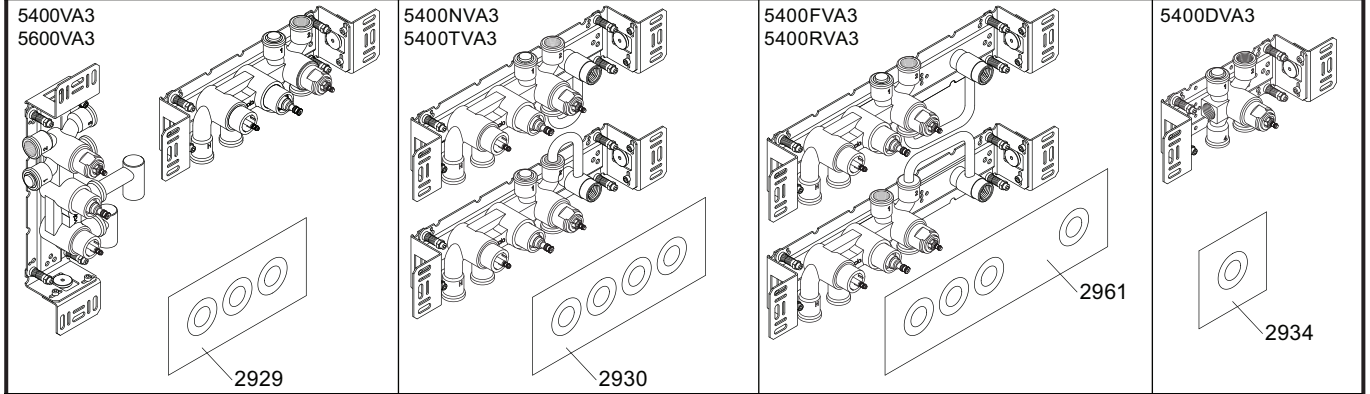

5003B	5004B	5004L	2934
3x2001	3x2001,001	3x2001,001	2001

vola Lunavej 2 DK-8700 Horsens Tlf : + 45 7023 5500 sales@vola.com www.vola.com	VOLA 5400VA3 5400FVA3, 5400NVA3 5400RVA3, 5400TVA3 5600VA3	Date May 22
		Rev. 6
		Sheet SB 10.54