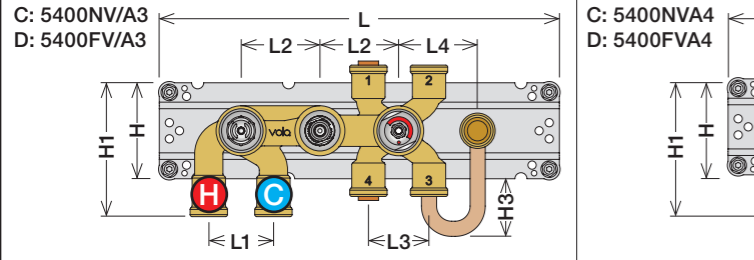

5400/5600A4:

5400 5600	5400A3 5600A3	5400A4 5600A4	A	M	B	M	C	M	D
Out 2	Out 1	Out 1	32/(8.5)	16/(4.2)	-	-	-	-	-
Out 3	Out 2	Out 2	-	-	32/(8.5)	16/(4.2)	-	-	-
-	Out 3	Out 3	-	-	-	-	32/(8.5)	16/(4.2)	-
-	-	Out 4	-	-	-	-	-	-	32/(8.5)

Installations exempel: 5400NV

Förlängning

Förlängning, eftermontering

	T	Y	VR5250/VR5410/VR2019	X	VR5250/VR5410/VR2019
	3 - 15 mm	110 - 98 mm	Std.	47 - 59 mm	Std.
	15 - 25 mm	98 - 88 mm	+10 STANDARD SVERIGE	37 - 47 mm	+10
	25 - 35 mm	88 - 78 mm	+20	27 - 37 mm	+20
	35 - 45 mm	78 - 68 mm	+30	17 - 27 mm	+30
	45 - 55 mm	68 - 58 mm	+40	7 - 17 mm	+40
	55 - 65 mm	58 - 48 mm	+50	-3 - 7 mm	+50

Montering av förlängning

mm/Inch	L	L1	L2	L3	L4	H	H1	H2	H3
A	220 8 1/2"	-	-	-	-	-	-	-	-
B	318 12 1/2"	-	-	60 2 3/8"	-	95 3 3/4"	-	130 5 1/8"	-
C	396 15 1/2"	64 2 1/2"	78 3 1/16"	-	78 3 1/16"	-	127 5"	-	54 2 1/8"
D	474 18 1/2"	-	-	-	156 6 1/8"	-	-	-	-