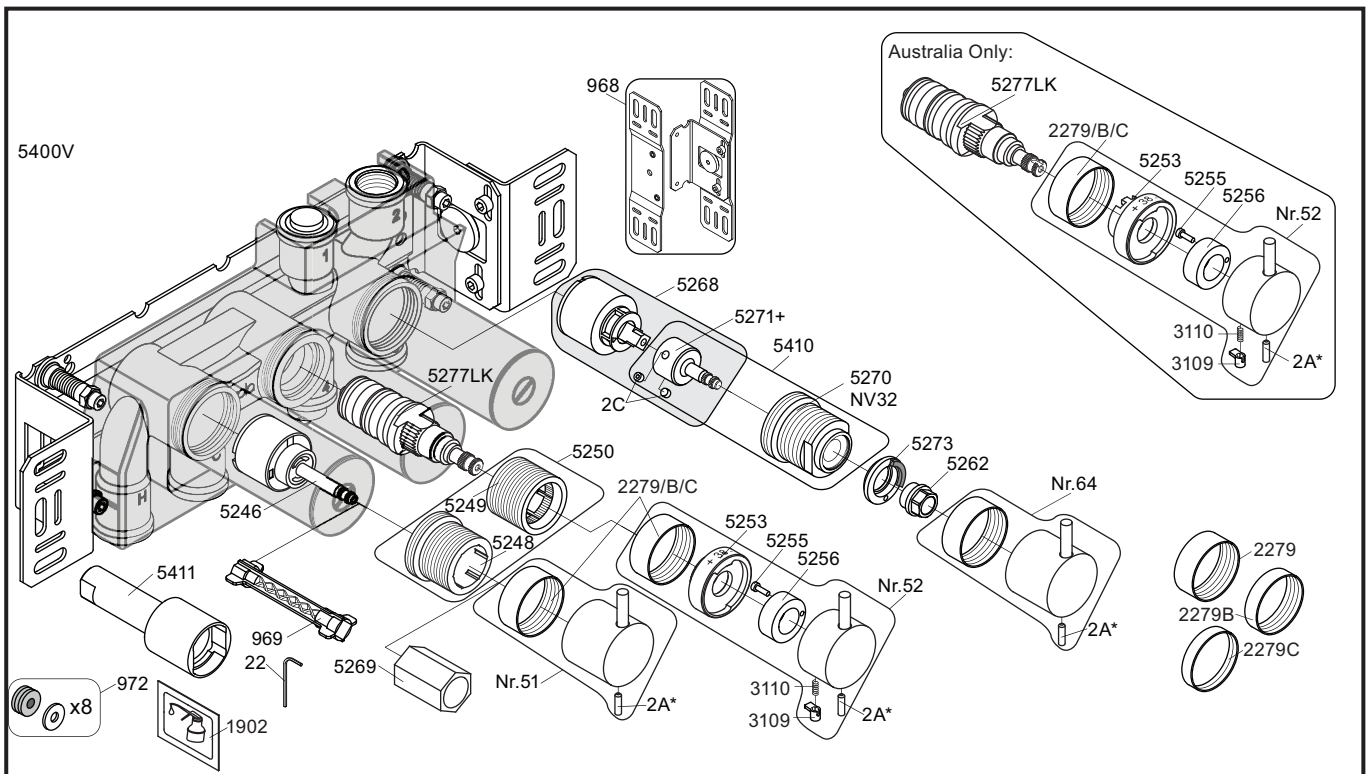

VR5410 IKKE 5100, 5100X, 5200V, 5300

1 Demontera sidofixturerna.
Ta inte bort ljudisolering och Skyddskåpor.

NB.
Boxen leveraras inte av VOLA.
Utan köps genom ÅF eller Grossist.

Blandaren justeras ut 10 mm enligt måttkiss, vid vägbeklädnad under 15 mm justeras blandaren inte ut då blandaren är försedd med förlängningar +10 som standard.