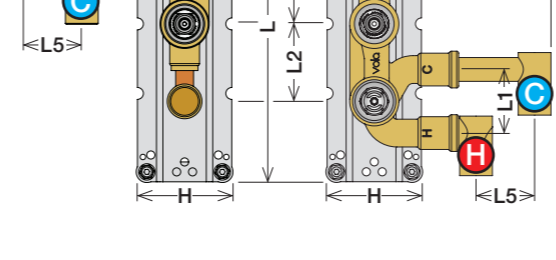

5400/5600A4:

5400 5600	5400A3 5600A3	5400A4 5600A4	A	M	B	M	C	M	D
Out 2	Out 1	Out 1	32/(8.5)	16/(4.2)	-	-	-	-	-
Out 3	Out 2	Out 2	-	-	32/(8.5)	16/(4.2)	-	-	-
-	Out 3	Out 3	-	-	-	-	32/(8.5)	16/(4.2)	-
-	-	Out 4	-	-	-	-	-	-	32/(8.5)

Installations exempel: 5400NV

Förlängning

Förlängning, eftermontering

	T	Y	VR5250/VR5410/VR2019	X	VR5250/VR5410/VR2019
	3 - 15 mm	110 - 98 mm	Std.	47 - 59 mm	Std.
	15 - 25 mm	98 - 88 mm	+10 STANDARD SVERIGE	37 - 47 mm	+10
	25 - 35 mm	88 - 78 mm	+20	27 - 37 mm	+20
	35 - 45 mm	78 - 68 mm	+30	17 - 27 mm	+30
	45 - 55 mm	68 - 58 mm	+40	7 - 17 mm	+40
	55 - 65 mm	58 - 48 mm	+50	-3 - 7 mm	+50

Montering av förlängning

mm/Inch	L	L1	L2	L3	L4	H	H1	H2	H3
A	220 8 1/2"	-	-	-	-	-	-	-	-
B	318 12 1/2"	-	-	60 2 3/8"	-	95 3 3/4"	-	130 5 1/8"	-
C	396 15 1/2"	64 2 1/2"	78 3 1/16"	-	78 3 1/16"	-	127 5"	-	54 2 1/8"
D	474 18 1/2"	-	-	-	156 6 1/8"	-	-	-	-