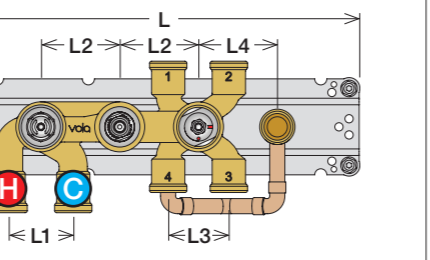

5400/5600A4:

5400 5600	5400A3 5600A3	5400A4 5600A4	A	M	B	M	C	M	D
Out 2	Out 1	Out 1	32/(8.5)	16/(4.2)	-	-	-	-	-
Out 3	Out 2	Out 2	-	-	32/(8.5)	16/(4.2)	-	-	-
-	Out 3	Out 3	-	-	-	-	32/(8.5)	16/(4.2)	-
-	-	Out 4	-	-	-	-	-	-	32/(8.5)

Installations exempel: 5400NV

Förlängning

Förlängning, eftermontering

	T	Y	VR5250/VR5410/VR2019	X	VR5250/VR5410/VR2019
	3 - 15 mm	110 - 98 mm	Std.	47 - 59 mm	Std.
	15 - 25 mm	98 - 88 mm	+10 STANDARD SVERIGE	37 - 47 mm	+10
	25 - 35 mm	88 - 78 mm	+20	27 - 37 mm	+20
	35 - 45 mm	78 - 68 mm	+30	17 - 27 mm	+30
	45 - 55 mm	68 - 58 mm	+40	7 - 17 mm	+40
	55 - 65 mm	58 - 48 mm	+50	-3 - 7 mm	+50

Montering av förlängning

mm/Inch	L	L1	L2	L3	L4	H	H1	H2	H3
A	220 8 1/2"	-	-	-	-	-	-	-	-
B	318 12 1/2"	-	-	60 2 3/8"	-	95 3 3/4"	-	130 5 1/8"	-
C	396 15 1/2"	64 2 1/2"	78 3 1/16"	-	78 3 1/16"	-	127 5"	-	54 2 1/8"
D	474 18 1/2"	-	-	-	156 6 1/8"	-	-	-	-