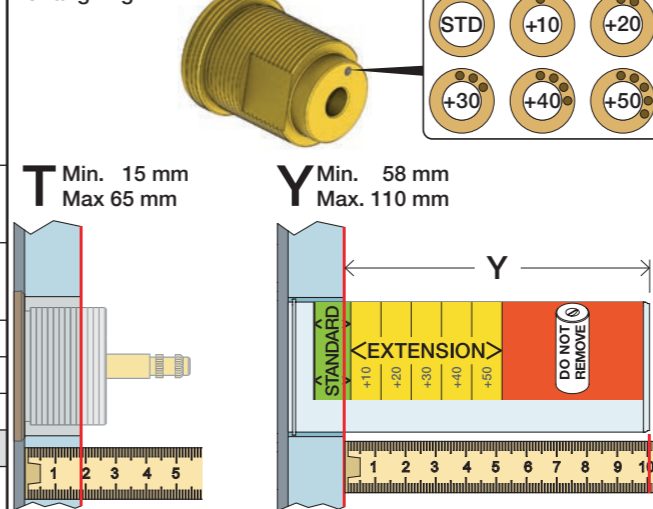

5400/5600A4:

5400 5600	5400A3 5600A3	5400A4 5600A4	A	M	B	M	C	M	D
Out 2	Out 1	Out 1	32/(8.5)	16/(4.2)	-	-	-	-	-
Out 3	Out 2	Out 2	-	-	32/(8.5)	16/(4.2)	-	-	-
-	Out 3	Out 3	-	-	-	-	32/(8.5)	16/(4.2)	-
-	-	Out 4	-	-	-	-	-	-	32/(8.5)

Installations exempel: 5400NV

Förlängning

Förlängning, eftermontering

	T	Y	VR5250/VR5410/VR2019	X	VR5250/VR5410/VR2019
	3 - 15 mm	110 - 98 mm	Std.	47 - 59 mm	Std.
	15 - 25 mm	98 - 88 mm	+10 STANDARD SVERIGE	37 - 47 mm	+10
	25 - 35 mm	88 - 78 mm	+20	27 - 37 mm	+20
	35 - 45 mm	78 - 68 mm	+30	17 - 27 mm	+30
	45 - 55 mm	68 - 58 mm	+40	7 - 17 mm	+40
	55 - 65 mm	58 - 48 mm	+50	-3 - 7 mm	+50

Montering av förlängning

mm/Inch	L	L1	L2	L3	L4	H	H1	H2	H3
A	220 8 1/2"	-	-	-	-	-	-	-	-
B	318 12 1/2"	-	-	60 2 3/8"	-	95 3 3/4"	-	130 5 1/8"	-
C	396 15 1/2"	64 2 1/2"	78 3 1/16"	-	78 3 1/16"	-	127 5"	-	54 2 1/8"
D	474 18 1/2"	-	-	-	156 6 1/8"	-	-	-	-