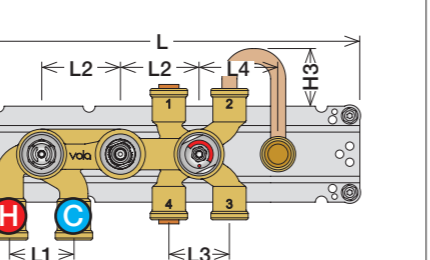

5400/5600A4:

5400 5600	5400A3 5600A3	5400A4 5600A4	A	M	B	M	C	M	D
Out 2	Out 1	Out 1	32/(8.5)	16/(4.2)	-	-	-	-	-
Out 3	Out 2	Out 2	-	-	32/(8.5)	16/(4.2)	-	-	-
-	Out 3	Out 3	-	-	-	-	32/(8.5)	16/(4.2)	-
-	-	Out 4	-	-	-	-	-	-	32/(8.5)

Installations exempel: 5400NV

Förlängning

Förlängning, eftermontering

	T	Y	VR5250/VR5410/VR2019	X	VR5250/VR5410/VR2019
	3 - 15 mm	110 - 98 mm	Std.	47 - 59 mm	Std.
	15 - 25 mm	98 - 88 mm	+10 STANDARD SVERIGE	37 - 47 mm	+10
	25 - 35 mm	88 - 78 mm	+20	27 - 37 mm	+20
	35 - 45 mm	78 - 68 mm	+30	17 - 27 mm	+30
	45 - 55 mm	68 - 58 mm	+40	7 - 17 mm	+40
	55 - 65 mm	58 - 48 mm	+50	-3 - 7 mm	+50

Montering av förlängning

mm/Inch	L	L1	L2	L3	L4	H	H1	H2	H3
A	220 8 1/2"	-	-	-	-	-	-	-	-
B	318 12 1/2"	-	-	60 2 3/8"	-	95 3 3/4"	-	130 5 1/8"	-
C	396 15 1/2"	64 2 1/2"	78 3 1/16"	-	78 3 1/16"	-	127 5"	-	54 2 1/8"
D	474 18 1/2"	-	-	-	156 6 1/8"	-	-	-	-