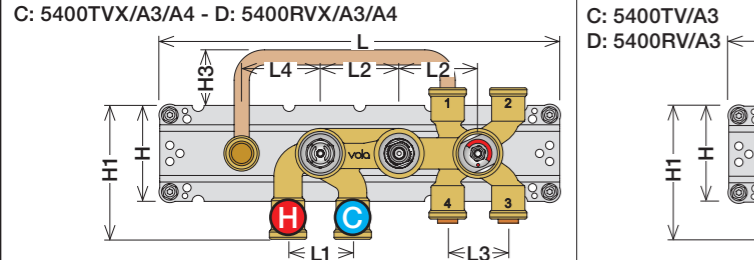

5400/5600A4:

5400 5600	5400A3 5600A3	5400A4 5600A4	A	M	B	M	C	M	D
Out 2	Out 1	Out 1	32/(8.5)	16/(4.2)	-	-	-	-	-
Out 3	Out 2	Out 2	-	-	32/(8.5)	16/(4.2)	-	-	-
-	Out 3	Out 3	-	-	-	-	32/(8.5)	16/(4.2)	-
-	-	Out 4	-	-	-	-	-	-	32/(8.5)

Installations exempel: 5400NV

Förlängning

Förlängning, eftermontering

	T	Y	VR5250/VR5410/VR2019	X	VR5250/VR5410/VR2019
	3 - 15 mm	110 - 98 mm	Std.	47 - 59 mm	Std.
	15 - 25 mm	98 - 88 mm	+10 STANDARD SVERIGE	37 - 47 mm	+10
	25 - 35 mm	88 - 78 mm	+20	27 - 37 mm	+20
	35 - 45 mm	78 - 68 mm	+30	17 - 27 mm	+30
	45 - 55 mm	68 - 58 mm	+40	7 - 17 mm	+40
	55 - 65 mm	58 - 48 mm	+50	-3 - 7 mm	+50

Montering av förlängning

mm/Inch	L	L1	L2	L3	L4	H	H1	H2	H3
A	220 8 1/2"	-	-	-	-	-	-	-	-
B	318 12 1/2"	-	-	60 2 3/8"	-	95 3 3/4"	-	130 5 1/8"	-
C	396 15 1/2"	64 2 1/2"	78 3 1/16"	-	78 3 1/16"	-	127 5"	-	54 2 1/8"
D	474 18 1/2"	-	-	-	156 6 1/8"	-	-	-	-