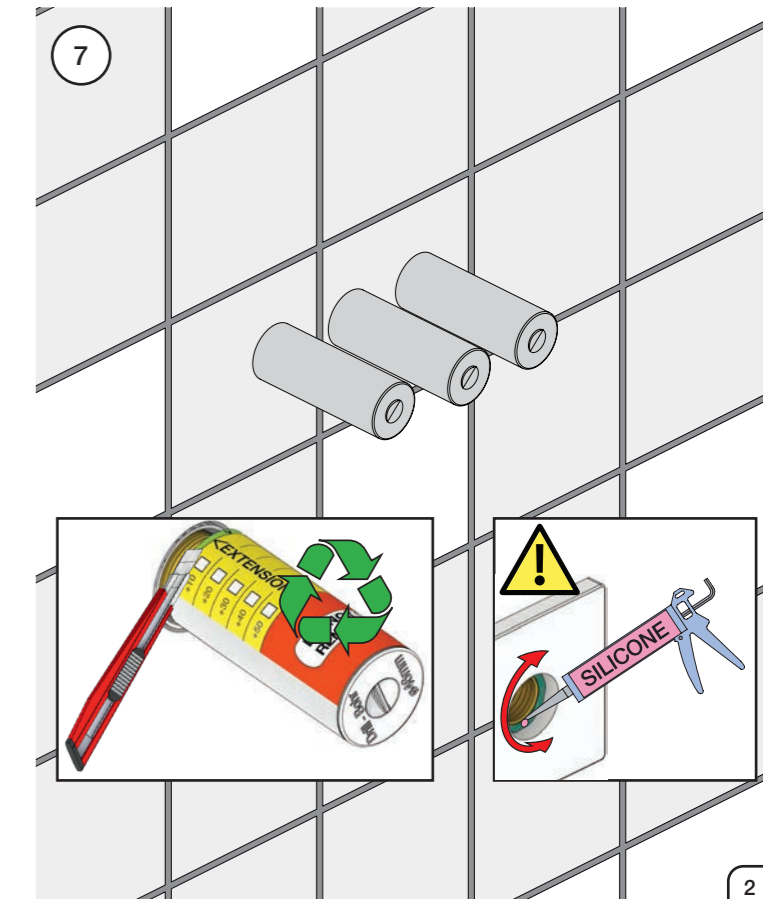

Montering av förlängning

mm/Inch	L	L1	L2	L3	L4	H	H1	H2	H3
A	220 8 1/2"	-	-	-	-	-	-	-	-
B	318 12 1/2"	-	-	60 2 3/8"	-	95 3 3/4"	-	130 5 1/8"	-
C	396 15 1/2"	64 2 1/2"	78 3 1/16"	-	78 3 1/16"	-	127 5"	-	54 2 1/8"
D	474 18 1/2"	-	-	-	156 6 1/8"	-	-	-	-

VR5410 IKKE 5100, 5100X, 5200V, 5300

1 Demontera sidofixturerna.
Ta inte bort ljudisolering och Skyddskåpor.

NB.
Boxen leveraras inte av VOLA.
Utan köps genom ÅF eller Grossist.

Blandaren justeras ut 10 mm enligt måttkiss, vid vägbeklädnad under 15 mm justeras blandaren inte ut då blandaren är försedd med förlängningar +10 som standard.