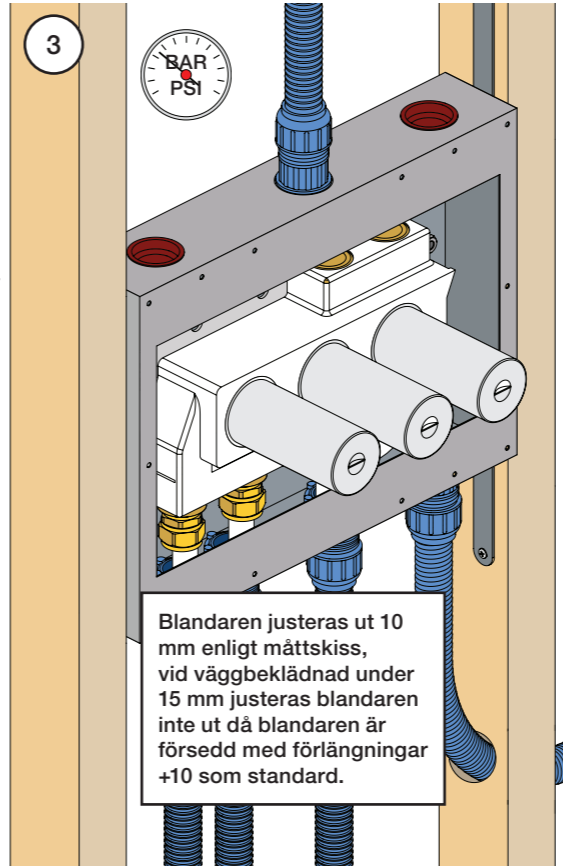

VR5410 IKKE 5100, 5100X, 5200V, 5300

1 Demontera sidofixturerna.
Ta inte bort ljudisolering och Skyddskåpor.

NB.
Boxen leveraras inte av VOLA.
Utan köps genom ÅF eller Grossist.

Blandaren justeras ut 10 mm enligt måttkiss, vid vägbeklädnad under 15 mm justeras blandaren inte ut då blandaren är försedd med förlängningar +10 som standard.