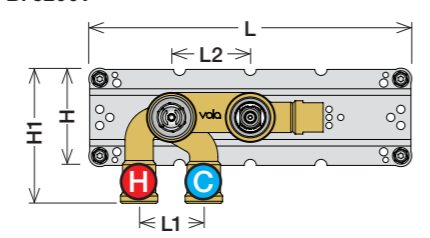

5400/5600A4:

5400 5600	5400A3 5600A3	5400A4 5600A4	A	M	B	M	C	M	D
Out 2	Out 1	Out 1	32/(8.5)	16/(4.2)	-	-	-	-	-
Out 3	Out 2	Out 2	-	-	32/(8.5)	16/(4.2)	-	-	-
-	Out 3	Out 3	-	-	-	-	32/(8.5)	16/(4.2)	-
-	-	Out 4	-	-	-	-	-	-	32/(8.5)

Installations exempel: 5400NV

Förlängning

Förlängning, eftermontering

	T	Y	VR5250/VR5410/VR2019	X	VR5250/VR5410/VR2019
	3 - 15 mm	110 - 98 mm	Std.	47 - 59 mm	Std.
	15 - 25 mm	98 - 88 mm	+10 STANDARD SVERIGE	37 - 47 mm	+10
	25 - 35 mm	88 - 78 mm	+20	27 - 37 mm	+20
	35 - 45 mm	78 - 68 mm	+30	17 - 27 mm	+30
	45 - 55 mm	68 - 58 mm	+40	7 - 17 mm	+40
	55 - 65 mm	58 - 48 mm	+50	-3 - 7 mm	+50

Montering av förlängning

mm/Inch	L	L1	L2	L3	L4	H	H1	H2	H3
A	220 8 1/2"	-	-	-	-	-	-	-	-
B	318 12 1/2"	-	-	60 2 3/8"	-	95 3 3/4"	-	130 5 1/8"	-
C	396 15 1/2"	64 2 1/2"	78 3 1/16"	-	78 3 1/16"	-	127 5"	-	54 2 1/8"
D	474 18 1/2"	-	-	-	156 6 1/8"	-	-	-	-