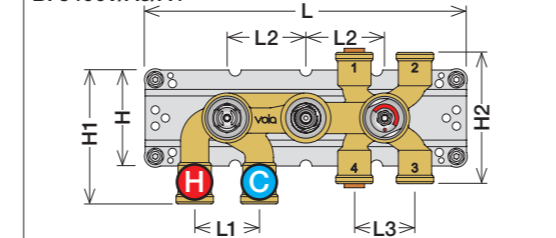

5400/5600A4:

5400 5600	5400A3 5600A3	5400A4 5600A4	A	M	B	M	C	M	D
Out 2	Out 1	Out 1	32/(8.5)	16/(4.2)	-	-	-	-	-
Out 3	Out 2	Out 2	-	-	32/(8.5)	16/(4.2)	-	-	-
-	Out 3	Out 3	-	-	-	-	32/(8.5)	16/(4.2)	-
-	-	Out 4	-	-	-	-	-	-	32/(8.5)

Installations exempel: 5400NV

Förlängning

Förlängning, eftermontering

	T	Y	VR5250/VR5410/VR2019	X	VR5250/VR5410/VR2019
	3 - 15 mm	110 - 98 mm	Std.	47 - 59 mm	Std.
	15 - 25 mm	98 - 88 mm	+10 STANDARD SVERIGE	37 - 47 mm	+10
	25 - 35 mm	88 - 78 mm	+20	27 - 37 mm	+20
	35 - 45 mm	78 - 68 mm	+30	17 - 27 mm	+30
	45 - 55 mm	68 - 58 mm	+40	7 - 17 mm	+40
	55 - 65 mm	58 - 48 mm	+50	-3 - 7 mm	+50

Montering av förlängning

mm/Inch	L	L1	L2	L3	L4	H	H1	H2	H3
A	220 8 1/2"	-	-	-	-	-	-	-	-
B	318 12 1/2"	-	-	60 2 3/8"	-	95 3 3/4"	-	130 5 1/8"	-
C	396 15 1/2"	64 2 1/2"	78 3 1/16"	-	78 3 1/16"	-	127 5"	-	54 2 1/8"
D	474 18 1/2"	-	-	-	156 6 1/8"	-	-	-	-