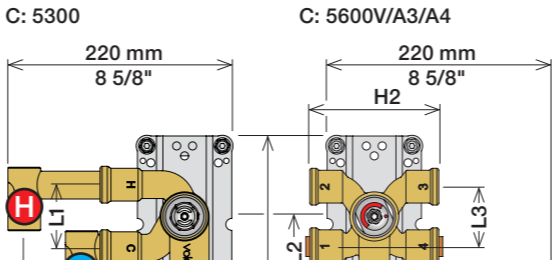

5400/5600A4:

5400 5600	5400A3 5600A3	5400A4 5600A4	A	M	B	M	C	M	D
Out 2	Out 1	Out 1	32/(8.5)	16/(4.2)	-	-	-	-	-
Out 3	Out 2	Out 2	-	-	32/(8.5)	16/(4.2)	-	-	-
-	Out 3	Out 3	-	-	-	-	32/(8.5)	16/(4.2)	-
-	-	Out 4	-	-	-	-	-	-	32/(8.5)

Installations exempel: 5400NV

Förlängning

Förlängning, eftermontering

	T	Y	VR5250/VR5410/VR2019	X	VR5250/VR5410/VR2019
	3 - 15 mm	110 - 98 mm	Std.	47 - 59 mm	Std.
	15 - 25 mm	98 - 88 mm	+10 STANDARD SVERIGE	37 - 47 mm	+10
	25 - 35 mm	88 - 78 mm	+20	27 - 37 mm	+20
	35 - 45 mm	78 - 68 mm	+30	17 - 27 mm	+30
	45 - 55 mm	68 - 58 mm	+40	7 - 17 mm	+40
	55 - 65 mm	58 - 48 mm	+50	-3 - 7 mm	+50

Montering av förlängning

mm/Inch	L	L1	L2	L3	L4	H	H1	H2	H3
A	220 8 1/2"	-	-	-	-	-	-	-	-
B	318 12 1/2"	-	-	60 2 3/8"	-	95 3 3/4"	-	130 5 1/8"	-
C	396 15 1/2"	64 2 1/2"	78 3 1/16"	-	78 3 1/16"	-	127 5"	-	54 2 1/8"
D	474 18 1/2"	-	-	-	156 6 1/8"	-	-	-	-