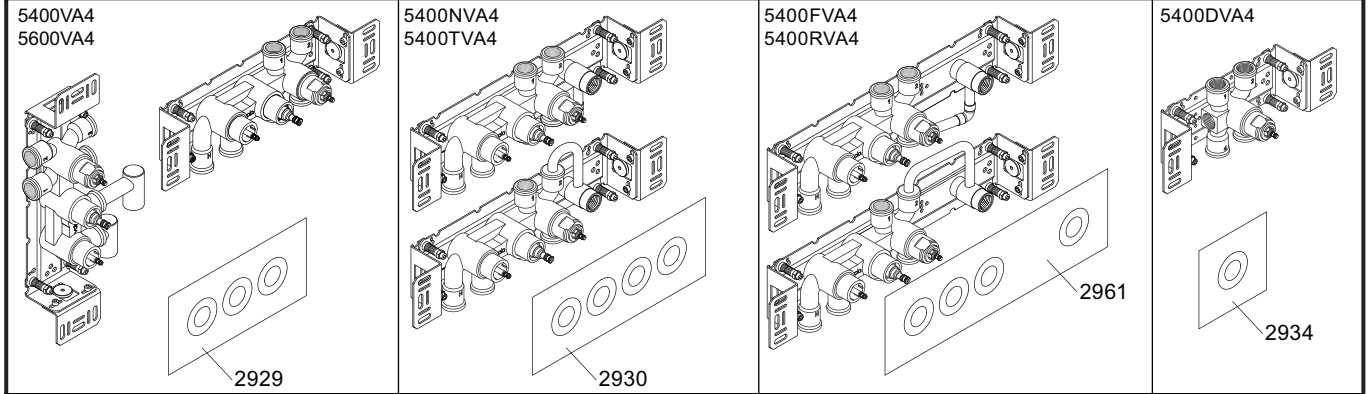

5003B	5004B	5004L	2001
3x2001	3x2001, 001	3x2001, 001	2001

vola Lunavej 2 DK-8700 Horsens Tlf : + 45 7023 5500 sales@vola.com www.vola.com	VOLA 5400VA4 5400FVA4, 5400NVA4 5400RVA4, 5400TVA4 5600VA4	Date Apr. 21
		Rev. 6
		Sheet SB 10.54