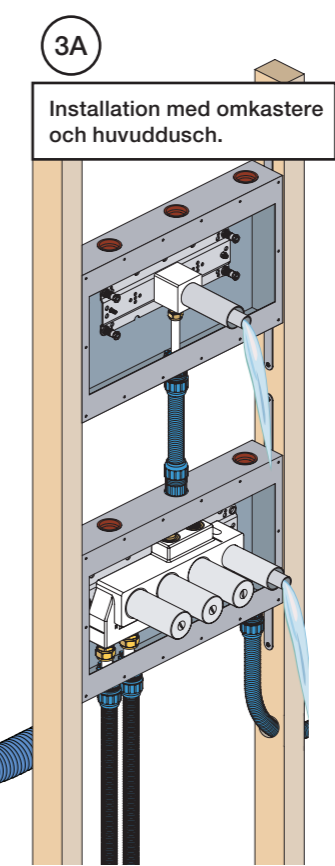

1 Demontera sidofixturerna.
Ta inte bort ljudisolering och Skyddskåpor.

NB.
Boxen leveraras inte av VOLA.
Utan köps genom ÅF eller Grossist.

Blandaren justeras ut 10 mm enligt måttkiss, vid vägbeklädnad under 15 mm justeras blandaren inte ut då blandaren är försedd med förlängningar +10 som standard.