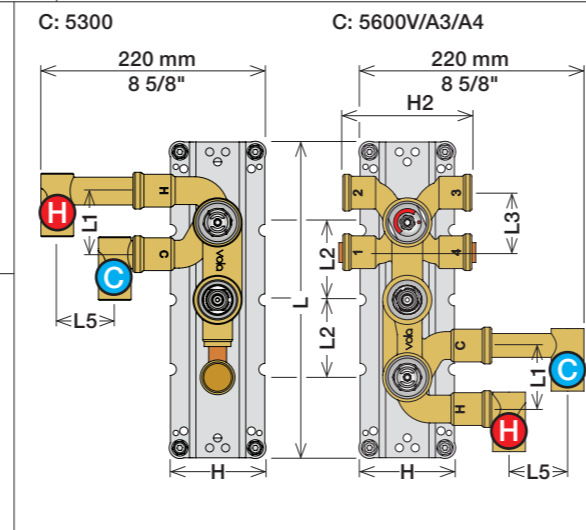

5400/5600A4:

5400 5600	5400A3 5600A3	5400A4 5600A4	A	M	B	M	C	M	D
Out 2	Out 1	Out 1	32/(8.5)	16/(4.2)	-	-	-	-	-
Out 3	Out 2	Out 2	-	-	32/(8.5)	16/(4.2)	-	-	-
-	Out 3	Out 3	-	-	-	-	32/(8.5)	16/(4.2)	-
-	-	Out 4	-	-	-	-	-	-	32/(8.5)

Installations exempel: 5400NV

Förlängning

Förlängning, eftermontering

* +10 - STANDARD SVERIGE

T	Y	VR5250/VR5410/VR2019	X	VR5250/VR5410/VR2019
3 - 15 mm	110 - 98 mm	Std.	47 - 59 mm	Std.
15 - 25 mm	98 - 88 mm	+10 STANDARD SVERIGE	37 - 47 mm	+10
25 - 35 mm	88 - 78 mm	+20	27 - 37 mm	+20
35 - 45 mm	78 - 68 mm	+30	17 - 27 mm	+30
45 - 55 mm	68 - 58 mm	+40	7 - 17 mm	+40
55 - 65 mm	58 - 48 mm	+50	-3 - 7 mm	+50

Montering av förlängning

VR5250

VR2019+, VR2119+

mm/Inch	L	L1	L2	L3	L4	H	H1	H2	H3
A	220 8 1/2"	-	-	-	-	-	-	-	-
B	318 12 1/2"	-	-	60 2 3/8"	-	95 3 3/4"	127 5"	130 5 1/8"	-
C	396 15 1/2"	64 2 1/2"	78 3 1/16"	78 3 1/16"	156 6 1/8"	-	-	-	54 2 1/8"
D	474 18 1/2"	-	-	-	-	-	-	-	-