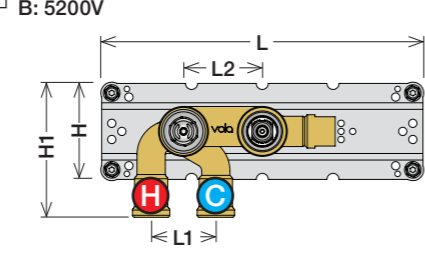

Installations exempel: 5400NV

Förlängning

Förlängning, eftermontering

* +10 - STANDARD SVERIGE

T	Y	VR5250/VR5410/VR2019	X	VR5250/VR5410/VR2019
3 - 15 mm	110 - 98 mm	Std.	47 - 59 mm	Std.
15 - 25 mm	98 - 88 mm	+10 STANDARD SVERIGE	37 - 47 mm	+10
25 - 35 mm	88 - 78 mm	+20	27 - 37 mm	+20
35 - 45 mm	78 - 68 mm	+30	17 - 27 mm	+30
45 - 55 mm	68 - 58 mm	+40	7 - 17 mm	+40
55 - 65 mm	58 - 48 mm	+50	-3 - 7 mm	+50

Montering av förlängning

VR5250

VR2019+, VR2119+

mm/Inch	L	L1	L2	L3	L4	H	H1	H2	H3
A	220 8 1/2"	-	-	-	-	-	-	-	-
B	318 12 1/2"	-	-	60 2 3/8"	-	95 3 3/4"	127 5"	130 5 1/8"	-
C	396 15 1/2"	64 2 1/2"	78 3 1/16"	78 3 1/16"	156 6 1/8"	-	-	-	54 2 1/8"
D	474 18 1/2"	-	-	-	-	-	-	-	-

VR5410 IKKE 5100, 5100X, 5200V, 5300

1 Demontera sidofixturerna.
Ta inte bort ljudisolering och Skyddskåpor.

NB.
Boxen leveraras inte av VOLA.
Utan köps genom ÅF eller Grossist.

Blandaren justeras ut 10 mm enligt måttkiss, vid vägbeklädnad under 15 mm justeras blandaren inte ut då blandaren är försedd med förlängningar +10 som standard.