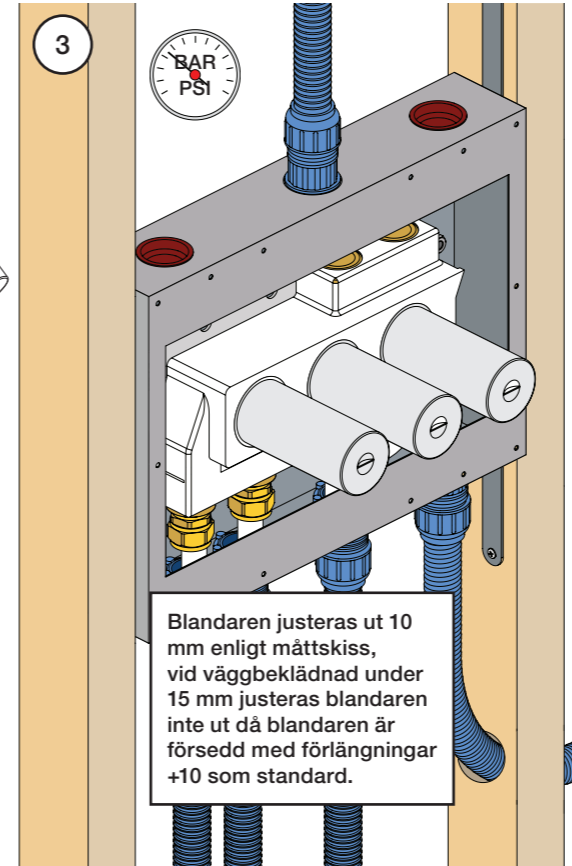

Montering av förlängning

VR5250

VR2019+, VR2119+

mm/Inch	L	L1	L2	L3	L4	H	H1	H2	H3
A	220 8 1/2"	-	-	-	-	-	-	-	-
B	318 12 1/2"	-	-	60 2 3/8"	-	95 3 3/4"	127 5"	130 5 1/8"	-
C	396 15 1/2"	64 2 1/2"	78 3 1/16"	78 3 1/16"	156 6 1/8"	-	-	-	54 2 1/8"
D	474 18 1/2"	-	-	-	-	-	-	-	-

VR5410 IKKE 5100, 5100X, 5200V, 5300

1 Demontera sidofixturerna.
Ta inte bort ljudisolering och Skyddskåpor.

NB.
Boxen leveraras inte av VOLA.
Utan köps genom ÅF eller Grossist.

Blandaren justeras ut 10 mm enligt måttkiss, vid vägbeklädnad under 15 mm justeras blandaren inte ut då blandaren är försedd med förlängningar +10 som standard.