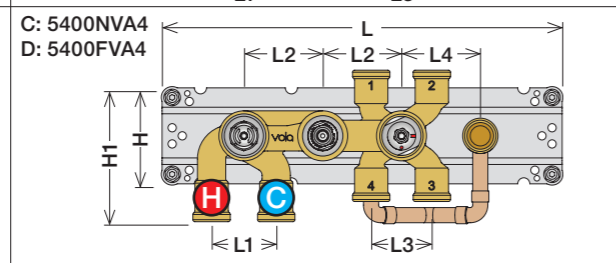

Installations exempel: 5400NV

Förlängning

Förlängning, eftermontering

* +10 - STANDARD SVERIGE

T	Y	VR5250/VR5410/VR2019	X	VR5250/VR5410/VR2019
3 - 15 mm	110 - 98 mm	Std.	47 - 59 mm	Std.
15 - 25 mm	98 - 88 mm	+10 STANDARD SVERIGE	37 - 47 mm	+10
25 - 35 mm	88 - 78 mm	+20	27 - 37 mm	+20
35 - 45 mm	78 - 68 mm	+30	17 - 27 mm	+30
45 - 55 mm	68 - 58 mm	+40	7 - 17 mm	+40
55 - 65 mm	58 - 48 mm	+50	-3 - 7 mm	+50

Montering av förlängning

VR5250

VR2019+, VR2119+

mm/Inch	L	L1	L2	L3	L4	H	H1	H2	H3
A	220 8 1/2"	-	-	-	-	-	-	-	-
B	318 12 1/2"	-	-	60 2 3/8"	-	95 3 3/4"	127 5"	130 5 1/8"	-
C	396 15 1/2"	64 2 1/2"	78 3 1/16"	78 3 1/16"	156 6 1/8"	-	-	-	54 2 1/8"
D	474 18 1/2"	-	-	-	-	-	-	-	-