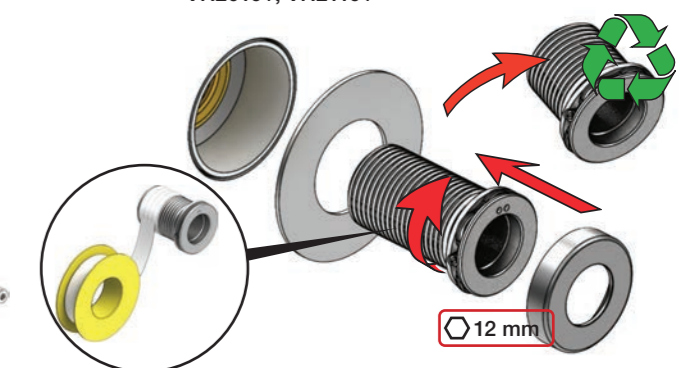

5400/5600A4:

5400 5600	5400A3 5600A3	5400A4 5600A4	A	M	B	M	C	M	D
Out 2	Out 1	Out 1	32/(8.5)	16/(4.2)	-	-	-	-	-
Out 3	Out 2	Out 2	-	-	32/(8.5)	16/(4.2)	-	-	-
-	Out 3	Out 3	-	-	-	-	32/(8.5)	16/(4.2)	-
-	-	Out 4	-	-	-	-	-	-	32/(8.5)

Installations exempel: 5400NV

Förlängning

Förlängning, eftermontering

* +10 - STANDARD SVERIGE

T	Y	VR5250/VR5410/VR2019	X	VR5250/VR5410/VR2019
3 - 15 mm	110 - 98 mm	Std.	47 - 59 mm	Std.
15 - 25 mm	98 - 88 mm	+10 STANDARD SVERIGE	37 - 47 mm	+10
25 - 35 mm	88 - 78 mm	+20	27 - 37 mm	+20
35 - 45 mm	78 - 68 mm	+30	17 - 27 mm	+30
45 - 55 mm	68 - 58 mm	+40	7 - 17 mm	+40
55 - 65 mm	58 - 48 mm	+50	-3 - 7 mm	+50

Montering av förlängning

VR5250

VR2019+, VR2119+

mm/Inch	L	L1	L2	L3	L4	H	H1	H2	H3
A	220 8 1/2"	-	-	-	-	-	-	-	-
B	318 12 1/2"	-	-	60 2 3/8"	-	95 3 3/4"	127 5"	130 5 1/8"	-
C	396 15 1/2"	64 2 1/2"	78 3 1/16"	78 3 1/16"	156 6 1/8"	-	-	-	54 2 1/8"
D	474 18 1/2"	-	-	-	-	-	-	-	-