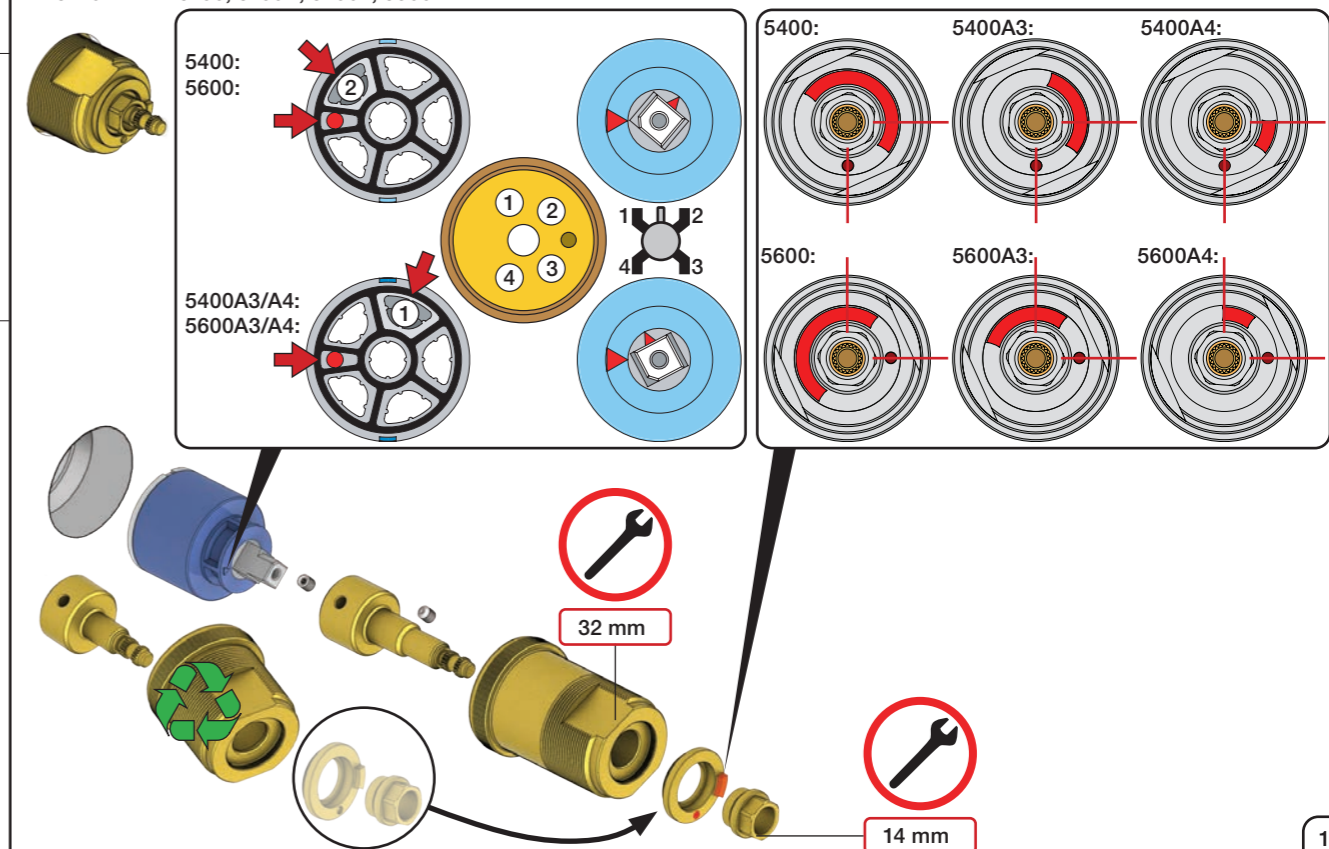

Installations exempel: 5400NV

Förlängning

Förlängning, eftermontering

* +10 - STANDARD SVERIGE

T	Y	VR5250/VR5410/VR2019	X	VR5250/VR5410/VR2019
3 - 15 mm	110 - 98 mm	Std.	47 - 59 mm	Std.
15 - 25 mm	98 - 88 mm	+10 STANDARD SVERIGE	37 - 47 mm	+10
25 - 35 mm	88 - 78 mm	+20	27 - 37 mm	+20
35 - 45 mm	78 - 68 mm	+30	17 - 27 mm	+30
45 - 55 mm	68 - 58 mm	+40	7 - 17 mm	+40
55 - 65 mm	58 - 48 mm	+50	-3 - 7 mm	+50

Montering av förlängning

VR5250

VR2019+, VR2119+

mm/Inch	L	L1	L2	L3	L4	H	H1	H2	H3
A	220 8 1/2"	-	-	-	-	-	-	-	-
B	318 12 1/2"	-	-	60 2 3/8"	-	95 3 3/4"	127 5"	130 5 1/8"	-
C	396 15 1/2"	64 2 1/2"	78 3 1/16"	78 3 1/16"	156 6 1/8"	-	-	-	54 2 1/8"
D	474 18 1/2"	-	-	-	-	-	-	-	-

VR5410 IKKE 5100, 5100X, 5200V, 5300

1 Demontera sidofixturerna.
Ta inte bort ljudisolering och Skyddskåpor.

NB.
Boxen leveraras inte av VOLA.
Utan köps genom ÅF eller Grossist.

Blandaren justeras ut 10 mm enligt måttkiss, vid vägbeklädnad under 15 mm justeras blandaren inte ut då blandaren är försedd med förlängningar +10 som standard.