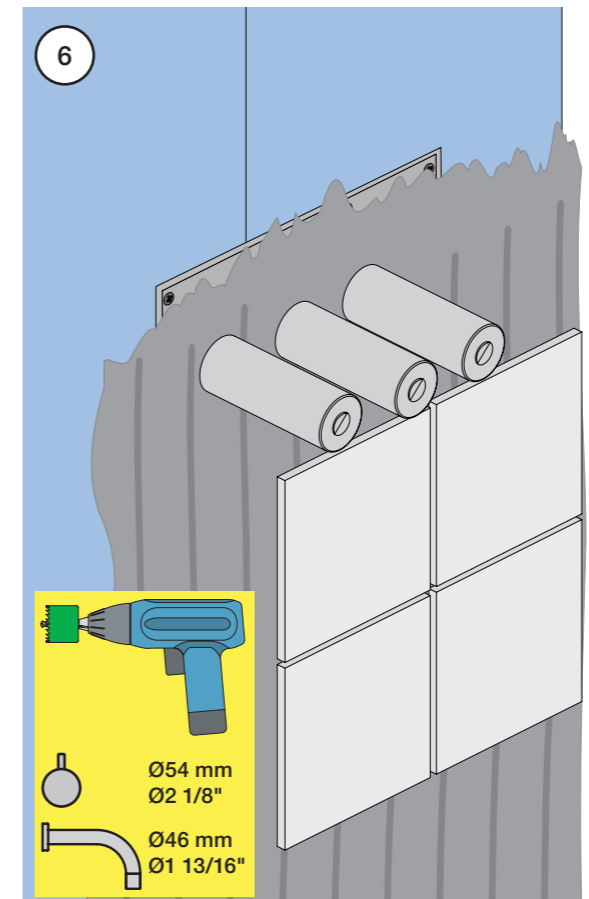

1 Demontera sidofixturerna.
Ta inte bort ljudisolering och Skyddskåpor.

NB.
Boxen leveraras inte av VOLA.
Utan köps genom ÅF eller Grossist.

Blandaren justeras ut 10 mm enligt måttkiss, vid vägbeklädnad under 15 mm justeras blandaren inte ut då blandaren är försedd med förlängningar +10 som standard.