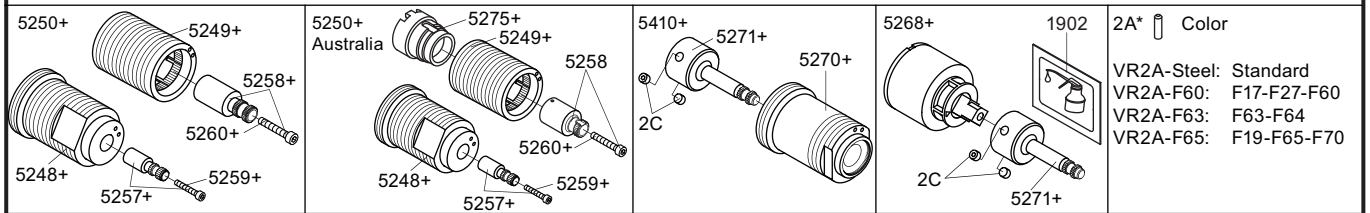

VR5410 IKKE 5100, 5100X, 5200V, 5300

1 Demontera sidofixturerna.
Ta inte bort ljudisolering och Skyddskåpor.

NB.
Boxen leveraras inte av VOLA.
Utan köps genom ÅF eller Grossist.

Blandaren justeras ut 10 mm enligt måttkiss, vid vägbeklädnad under 15 mm justeras blandaren inte ut då blandaren är försedd med förlängningar +10 som standard.