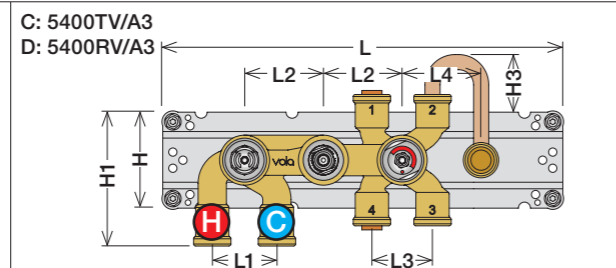

Installations exempel: 5400NV

Förlängning

Förlängning, eftermontering

* +10 - STANDARD SVERIGE

T	Y	VR5250/VR5410/VR2019	X	VR5250/VR5410/VR2019
3 - 15 mm	110 - 98 mm	Std.	47 - 59 mm	Std.
15 - 25 mm	98 - 88 mm	+10 STANDARD SVERIGE	37 - 47 mm	+10
25 - 35 mm	88 - 78 mm	+20	27 - 37 mm	+20
35 - 45 mm	78 - 68 mm	+30	17 - 27 mm	+30
45 - 55 mm	68 - 58 mm	+40	7 - 17 mm	+40
55 - 65 mm	58 - 48 mm	+50	-3 - 7 mm	+50

Montering av förlängning

VR5250

VR2019+, VR2119+

mm/Inch	L	L1	L2	L3	L4	H	H1	H2	H3
A	220 8 1/2"	-	-	-	-	-	-	-	-
B	318 12 1/2"	-	-	60 2 3/8"	-	95 3 3/4"	127 5"	130 5 1/8"	-
C	396 15 1/2"	64 2 1/2"	78 3 1/16"	78 3 1/16"	156 6 1/8"	-	-	-	54 2 1/8"
D	474 18 1/2"	-	-	-	-	-	-	-	-