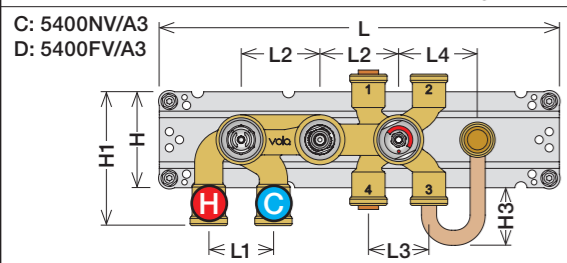

Installations exempel: 5400NV

Förlängning

Förlängning, eftermontering

* +10 - STANDARD SVERIGE

T	Y	VR5250/VR5410/VR2019	X	VR5250/VR5410/VR2019
3 - 15 mm	110 - 98 mm	Std.	47 - 59 mm	Std.
15 - 25 mm	98 - 88 mm	+10 STANDARD SVERIGE	37 - 47 mm	+10
25 - 35 mm	88 - 78 mm	+20	27 - 37 mm	+20
35 - 45 mm	78 - 68 mm	+30	17 - 27 mm	+30
45 - 55 mm	68 - 58 mm	+40	7 - 17 mm	+40
55 - 65 mm	58 - 48 mm	+50	-3 - 7 mm	+50

Montering av förlängning

VR5250

VR2019+, VR2119+

mm/Inch	L	L1	L2	L3	L4	H	H1	H2	H3
A	220 8 1/2"	-	-	-	-	-	-	-	-
B	318 12 1/2"	-	-	60 2 3/8"	-	95 3 3/4"	127 5"	130 5 1/8"	-
C	396 15 1/2"	64 2 1/2"	78 3 1/16"	78 3 1/16"	156 6 1/8"	-	-	-	54 2 1/8"
D	474 18 1/2"	-	-	-	-	-	-	-	-