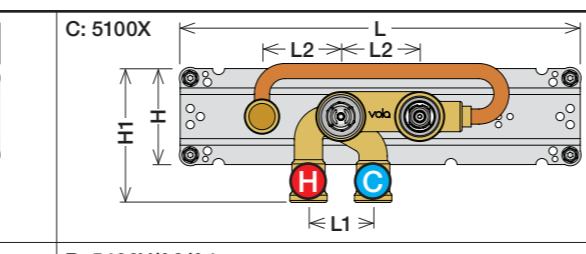

Installations exempel: 5400NV

Förlängning

Förlängning, eftermontering

* +10 - STANDARD SVERIGE

T	Y	VR5250/VR5410/VR2019	X	VR5250/VR5410/VR2019
3 - 15 mm	110 - 98 mm	Std.	47 - 59 mm	Std.
15 - 25 mm	98 - 88 mm	+10 STANDARD SVERIGE	37 - 47 mm	+10
25 - 35 mm	88 - 78 mm	+20	27 - 37 mm	+20
35 - 45 mm	78 - 68 mm	+30	17 - 27 mm	+30
45 - 55 mm	68 - 58 mm	+40	7 - 17 mm	+40
55 - 65 mm	58 - 48 mm	+50	-3 - 7 mm	+50

Montering av förlängning

VR5250

VR2019+, VR2119+

mm/Inch	L	L1	L2	L3	L4	H	H1	H2	H3
A	220 8 1/2"	-	-	-	-	-	-	-	-
B	318 12 1/2"	-	-	60 2 3/8"	-	95 3 3/4"	127 5"	130 5 1/8"	-
C	396 15 1/2"	64 2 1/2"	78 3 1/16"	78 3 1/16"	156 6 1/8"	-	-	-	54 2 1/8"
D	474 18 1/2"	-	-	-	-	-	-	-	-

VR5410 IKKE 5100, 5100X, 5200V, 5300

1 Demontera sidofixturerna.
Ta inte bort ljudisolering och Skyddskåpor.

NB.
Boxen leveraras inte av VOLA.
Utan köps genom ÅF eller Grossist.

Blandaren justeras ut 10 mm enligt måttkiss, vid vägbeklädnad under 15 mm justeras blandaren inte ut då blandaren är försedd med förlängningar +10 som standard.