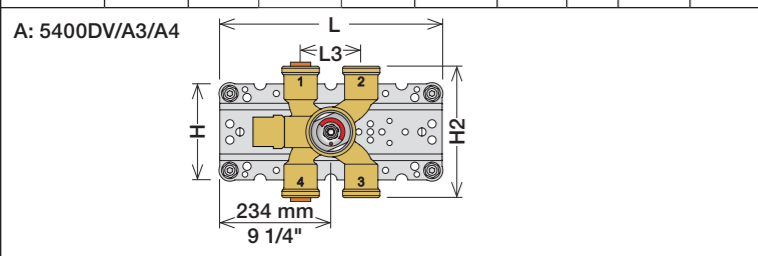

Montering av förlängning

VR5250

VR2019+, VR2119+

mm/Inch	L	L1	L2	L3	L4	H	H1	H2	H3
A	220 8 1/2"	-	-	-	-	-	-	-	-
B	318 12 1/2"	-	-	60 2 3/8"	-	95 3 3/4"	127 5"	130 5 1/8"	-
C	396 15 1/2"	64 2 1/2"	78 3 1/16"	78 3 1/16"	156 6 1/8"	-	-	-	54 2 1/8"
D	474 18 1/2"	-	-	-	-	-	-	-	-