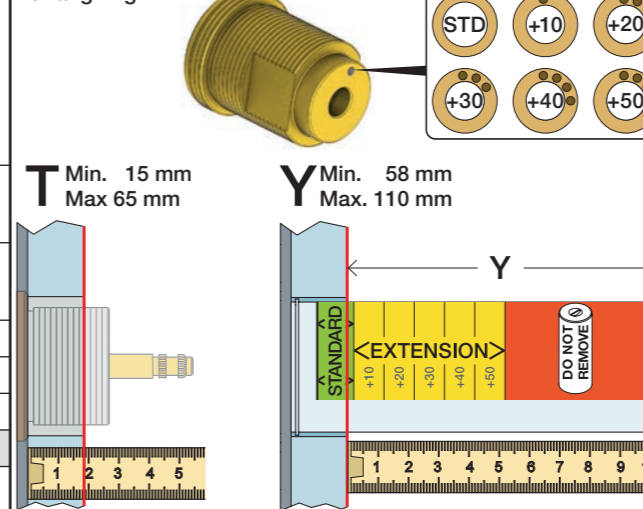

5400/5600A4:

5400 5600	5400A3 5600A3	5400A4 5600A4	A	M	B	M	C	M	D
Out 2	Out 1	Out 1	32/(8.5)	16/(4.2)	-	-	-	-	-
Out 3	Out 2	Out 2	-	-	32/(8.5)	16/(4.2)	-	-	-
-	Out 3	Out 3	-	-	-	-	32/(8.5)	16/(4.2)	-
-	-	Out 4	-	-	-	-	-	-	32/(8.5)

Installations exempel: 5400NV

Förlängning

Förlängning, eftermontering

* +10 - STANDARD SVERIGE

T	Y	VR5250/VR5410/VR2019	X	VR5250/VR5410/VR2019
3 - 15 mm	110 - 98 mm	Std.	47 - 59 mm	Std.
15 - 25 mm	98 - 88 mm	+10 STANDARD SVERIGE	37 - 47 mm	+10
25 - 35 mm	88 - 78 mm	+20	27 - 37 mm	+20
35 - 45 mm	78 - 68 mm	+30	17 - 27 mm	+30
45 - 55 mm	68 - 58 mm	+40	7 - 17 mm	+40
55 - 65 mm	58 - 48 mm	+50	-3 - 7 mm	+50

Montering av förlängning

VR5250

VR2019+, VR2119+

mm/Inch	L	L1	L2	L3	L4	H	H1	H2	H3
A	220 8 1/2"	-	-	-	-	-	-	-	-
B	318 12 1/2"	-	-	60 2 3/8"	-	95 3 3/4"	127 5"	130 5 1/8"	-
C	396 15 1/2"	64 2 1/2"	78 3 1/16"	78 3 1/16"	156 6 1/8"	-	-	-	54 2 1/8"
D	474 18 1/2"	-	-	-	-	-	-	-	-