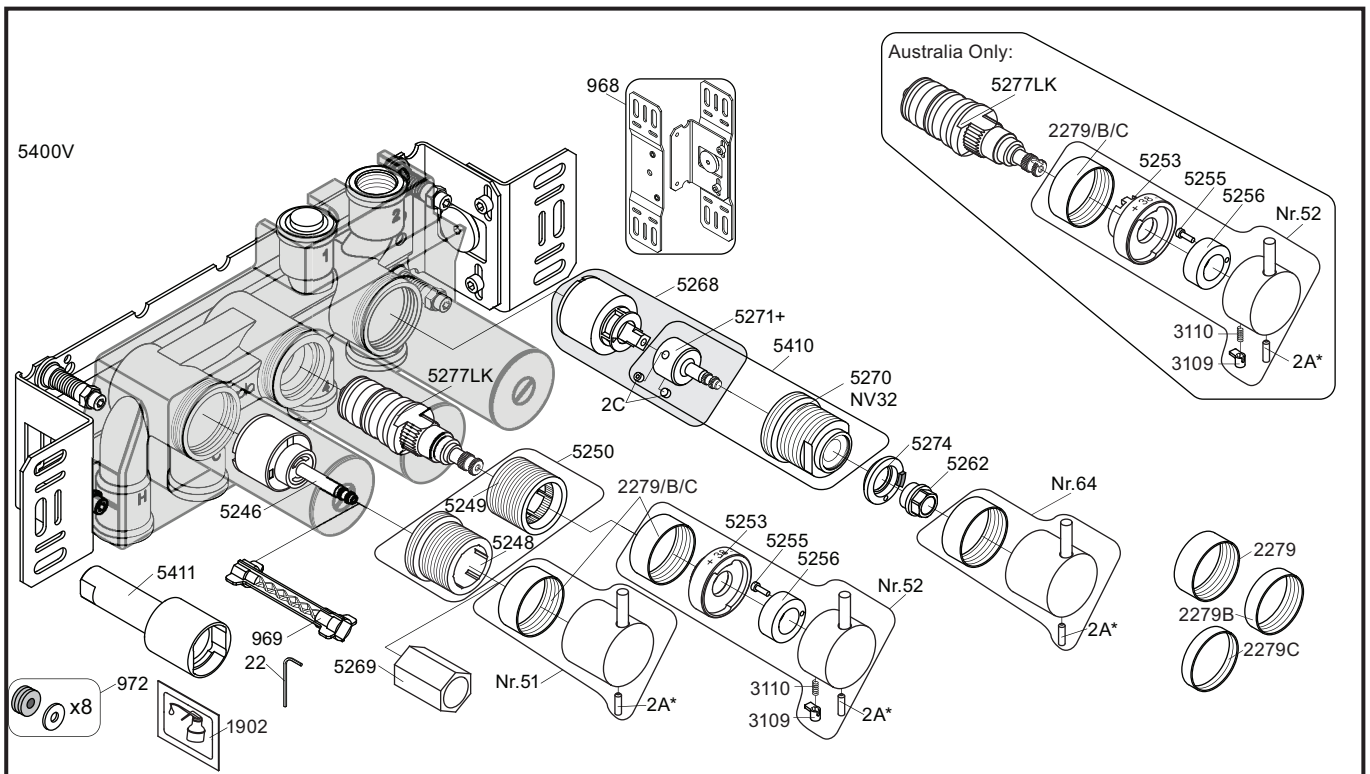

VR5410 IKKE 5100, 5100X, 5200V, 5300

1 Demontera sidofixturerna.
Ta inte bort ljudisolering och Skyddskåpor.

NB.
Boxen leveraras inte av VOLA.
Utan köps genom ÅF eller Grossist.

Blandaren justeras ut 10 mm enligt måttkiss, vid vägbeklädnad under 15 mm justeras blandaren inte ut då blandaren är försedd med förlängningar +10 som standard.