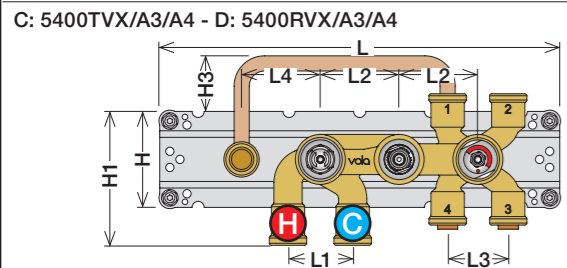

Installations exempel: 5400NV

Förlängning

Förlängning, eftermontering

* +10 - STANDARD SVERIGE

T	Y	VR5250/VR5410/VR2019	X	VR5250/VR5410/VR2019
3 - 15 mm	110 - 98 mm	Std.	47 - 59 mm	Std.
15 - 25 mm	98 - 88 mm	+10 STANDARD SVERIGE	37 - 47 mm	+10
25 - 35 mm	88 - 78 mm	+20	27 - 37 mm	+20
35 - 45 mm	78 - 68 mm	+30	17 - 27 mm	+30
45 - 55 mm	68 - 58 mm	+40	7 - 17 mm	+40
55 - 65 mm	58 - 48 mm	+50	-3 - 7 mm	+50

Montering av förlängning

VR5250

VR2019+, VR2119+

mm/Inch	L	L1	L2	L3	L4	H	H1	H2	H3
A	220 8 1/2"	-	-	-	-	-	-	-	-
B	318 12 1/2"	-	-	60 2 3/8"	-	95 3 3/4"	127 5"	130 5 1/8"	-
C	396 15 1/2"	64 2 1/2"	78 3 1/16"	78 3 1/16"	156 6 1/8"	-	-	-	54 2 1/8"
D	474 18 1/2"	-	-	-	-	-	-	-	-