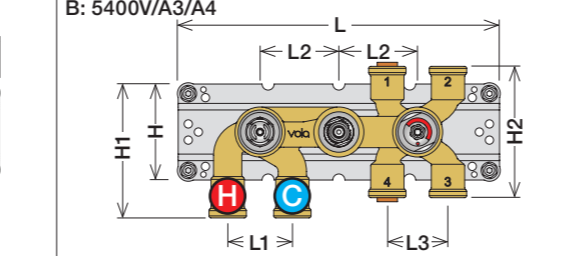

Installations exempel: 5400NV

Förlängning

Förlängning, eftermontering

* +10 - STANDARD SVERIGE

T	Y	VR5250/VR5410/VR2019	X	VR5250/VR5410/VR2019
3 - 15 mm	110 - 98 mm	Std.	47 - 59 mm	Std.
15 - 25 mm	98 - 88 mm	+10 STANDARD SVERIGE	37 - 47 mm	+10
25 - 35 mm	88 - 78 mm	+20	27 - 37 mm	+20
35 - 45 mm	78 - 68 mm	+30	17 - 27 mm	+30
45 - 55 mm	68 - 58 mm	+40	7 - 17 mm	+40
55 - 65 mm	58 - 48 mm	+50	-3 - 7 mm	+50

Montering av förlängning

VR5250

VR2019+, VR2119+

mm/Inch	L	L1	L2	L3	L4	H	H1	H2	H3
A	220 8 1/2"	-	-	-	-	-	-	-	-
B	318 12 1/2"	-	-	60 2 3/8"	-	95 3 3/4"	127 5"	130 5 1/8"	-
C	396 15 1/2"	64 2 1/2"	78 3 1/16"	78 3 1/16"	156 6 1/8"	-	-	-	54 2 1/8"
D	474 18 1/2"	-	-	-	-	-	-	-	-