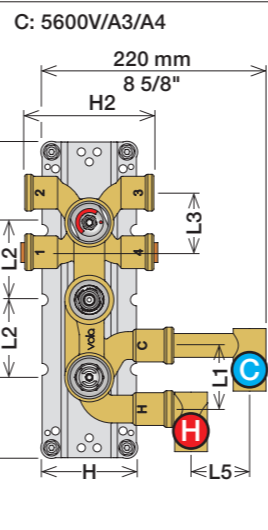

5400/5600A4:

5400 5600	5400A3 5600A3	5400A4 5600A4	A	M	B	M	C	M	D
Out 2	Out 1	Out 1	32/(8.5)	16/(4.2)	-	-	-	-	-
Out 3	Out 2	Out 2	-	-	32/(8.5)	16/(4.2)	-	-	-
-	Out 3	Out 3	-	-	-	-	32/(8.5)	16/(4.2)	-
-	-	Out 4	-	-	-	-	-	-	32/(8.5)

Installations exempel: 5400NV

Förlängning

Förlängning, eftermontering

* +10 - STANDARD SVERIGE

T	Y	VR5250/VR5410/VR2019	X	VR5250/VR5410/VR2019
3 - 15 mm	110 - 98 mm	Std.	47 - 59 mm	Std.
15 - 25 mm	98 - 88 mm	+10 STANDARD SVERIGE	37 - 47 mm	+10
25 - 35 mm	88 - 78 mm	+20	27 - 37 mm	+20
35 - 45 mm	78 - 68 mm	+30	17 - 27 mm	+30
45 - 55 mm	68 - 58 mm	+40	7 - 17 mm	+40
55 - 65 mm	58 - 48 mm	+50	-3 - 7 mm	+50

Montering av förlängning

VR5250

VR2019+, VR2119+

mm/Inch	L	L1	L2	L3	L4	H	H1	H2	H3
A	220 8 1/2"	-	-	-	-	-	-	-	-
B	318 12 1/2"	-	-	60 2 3/8"	-	95 3 3/4"	127 5"	130 5 1/8"	-
C	396 15 1/2"	64 2 1/2"	78 3 1/16"	78 3 1/16"	156 6 1/8"	-	-	-	54 2 1/8"
D	474 18 1/2"	-	-	-	-	-	-	-	-