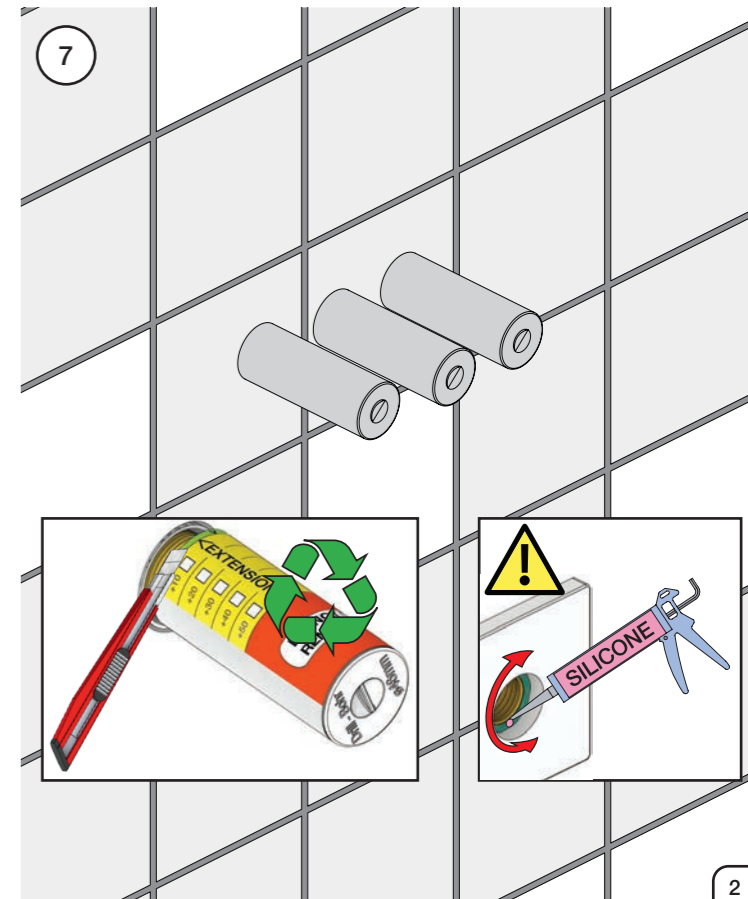

Installations exempel: 5400NV

Förlängning

Förlängning, eftermontering

* +10 - STANDARD SVERIGE

T	Y	VR5250/VR5410/VR2019	X	VR5250/VR5410/VR2019
3 - 15 mm	110 - 98 mm	Std.	47 - 59 mm	Std.
15 - 25 mm	98 - 88 mm	+10 STANDARD SVERIGE	37 - 47 mm	+10
25 - 35 mm	88 - 78 mm	+20	27 - 37 mm	+20
35 - 45 mm	78 - 68 mm	+30	17 - 27 mm	+30
45 - 55 mm	68 - 58 mm	+40	7 - 17 mm	+40
55 - 65 mm	58 - 48 mm	+50	-3 - 7 mm	+50

Montering av förlängning

VR5250

VR2019+, VR2119+

mm/Inch	L	L1	L2	L3	L4	H	H1	H2	H3
A	220 8 1/2"	-	-	-	-	-	-	-	-
B	318 12 1/2"	-	-	60 2 3/8"	-	95 3 3/4"	127 5"	130 5 1/8"	-
C	396 15 1/2"	64 2 1/2"	78 3 1/16"	78 3 1/16"	156 6 1/8"	-	-	-	54 2 1/8"
D	474 18 1/2"	-	-	-	-	-	-	-	-

VR5410 IKKE 5100, 5100X, 5200V, 5300

1 Demontera sidofixturerna.
Ta inte bort ljudisolering och Skyddskåpor.

NB.
Boxen leveraras inte av VOLA.
Utan köps genom ÅF eller Grossist.

Blandaren justeras ut 10 mm enligt måttkiss, vid vägbeklädnad under 15 mm justeras blandaren inte ut då blandaren är försedd med förlängningar +10 som standard.