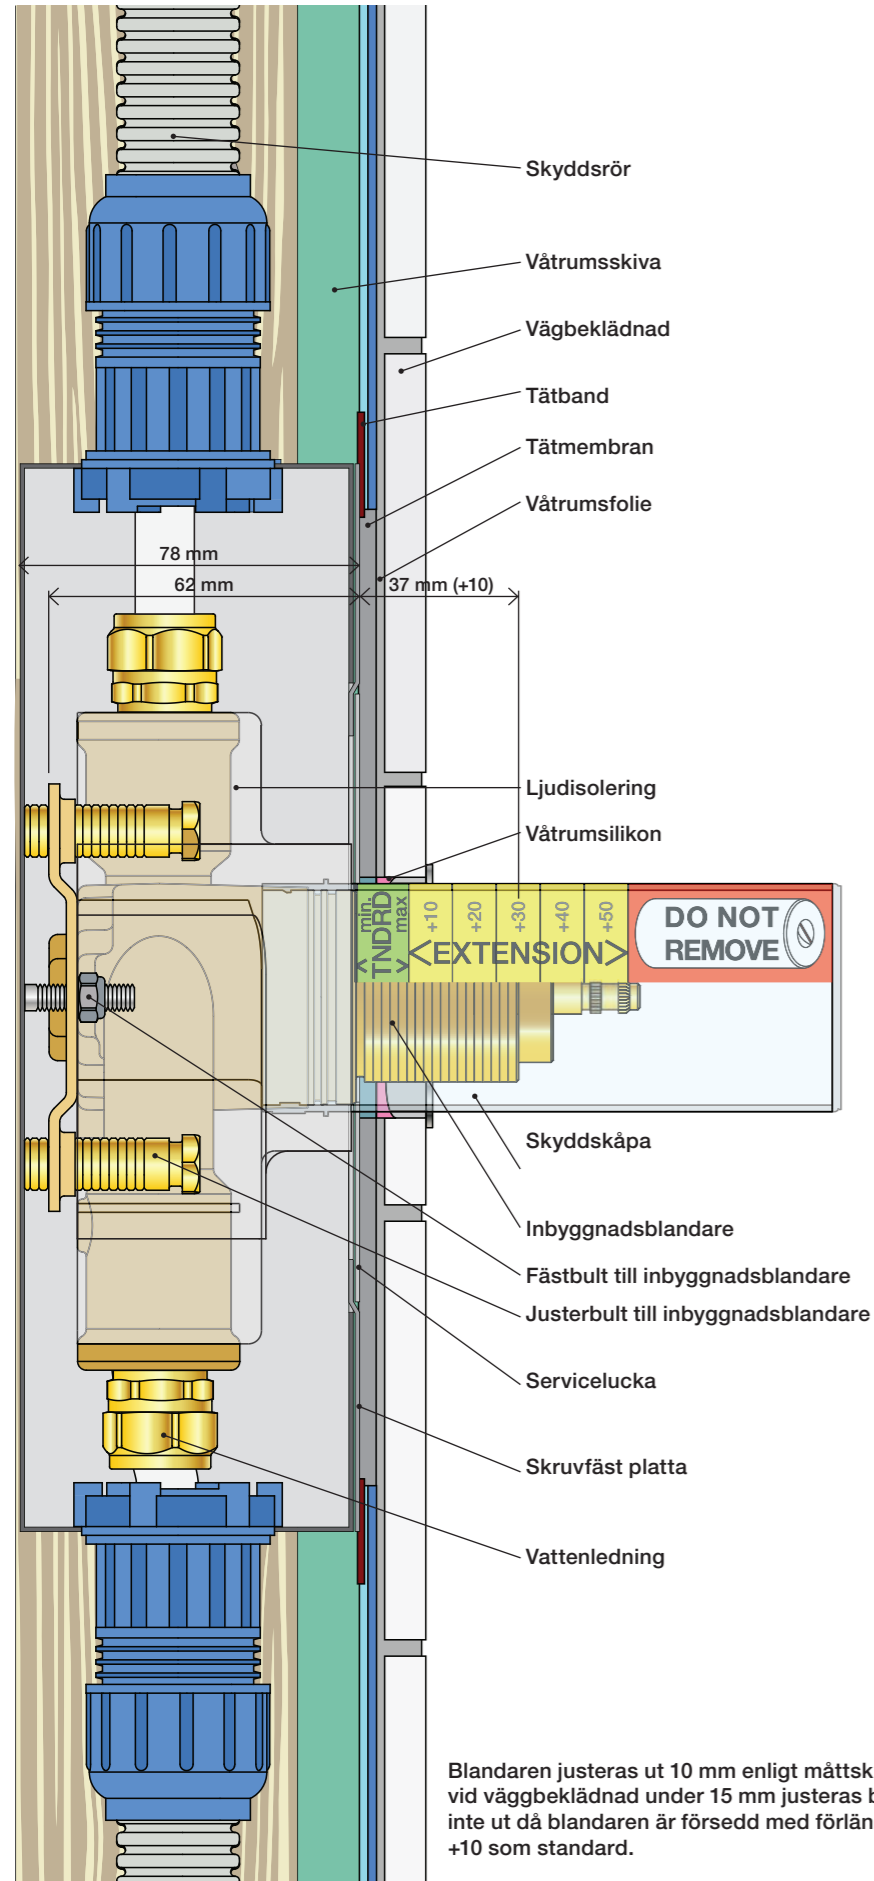

1 Demontera sidofixturerna.
Ta inte bort ljudisolering och Skyddskåpor.

NB.
Boxen leveraras inte av VOLA.
Utan köps genom ÅF eller Grossist.

Blandaren justeras ut 10 mm enligt måttkiss, vid vägbeklädnad under 15 mm justeras blandaren inte ut då blandaren är försedd med förlängningar +10 som standard.