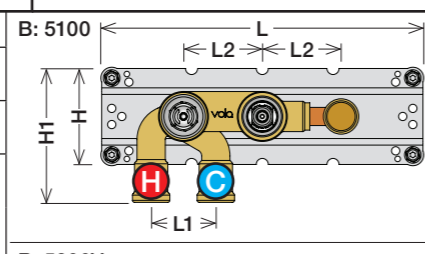

Installations exempel: 5400NV

Förlängning

Förlängning, eftermontering

* +10 - STANDARD SVERIGE

T	Y	VR5250/VR5410/VR2019	X	VR5250/VR5410/VR2019
3 - 15 mm	110 - 98 mm	Std.	47 - 59 mm	Std.
15 - 25 mm	98 - 88 mm	+10 STANDARD SVERIGE	37 - 47 mm	+10
25 - 35 mm	88 - 78 mm	+20	27 - 37 mm	+20
35 - 45 mm	78 - 68 mm	+30	17 - 27 mm	+30
45 - 55 mm	68 - 58 mm	+40	7 - 17 mm	+40
55 - 65 mm	58 - 48 mm	+50	-3 - 7 mm	+50

Montering av förlängning

VR5250

VR2019+, VR2119+

mm/Inch	L	L1	L2	L3	L4	H	H1	H2	H3
A	220 8 1/2"	-	-	-	-	-	-	-	-
B	318 12 1/2"	-	-	60 2 3/8"	-	95 3 3/4"	127 5"	130 5 1/8"	-
C	396 15 1/2"	64 2 1/2"	78 3 1/16"	78 3 1/16"	156 6 1/8"	-	-	-	54 2 1/8"
D	474 18 1/2"	-	-	-	-	-	-	-	-

VR5410 IKKE 5100, 5100X, 5200V, 5300

1 Demontera sidofixturerna.
Ta inte bort ljudisolering och Skyddskåpor.

NB.
Boxen leveraras inte av VOLA.
Utan köps genom ÅF eller Grossist.

Blandaren justeras ut 10 mm enligt måttkiss, vid vägbeklädnad under 15 mm justeras blandaren inte ut då blandaren är försedd med förlängningar +10 som standard.