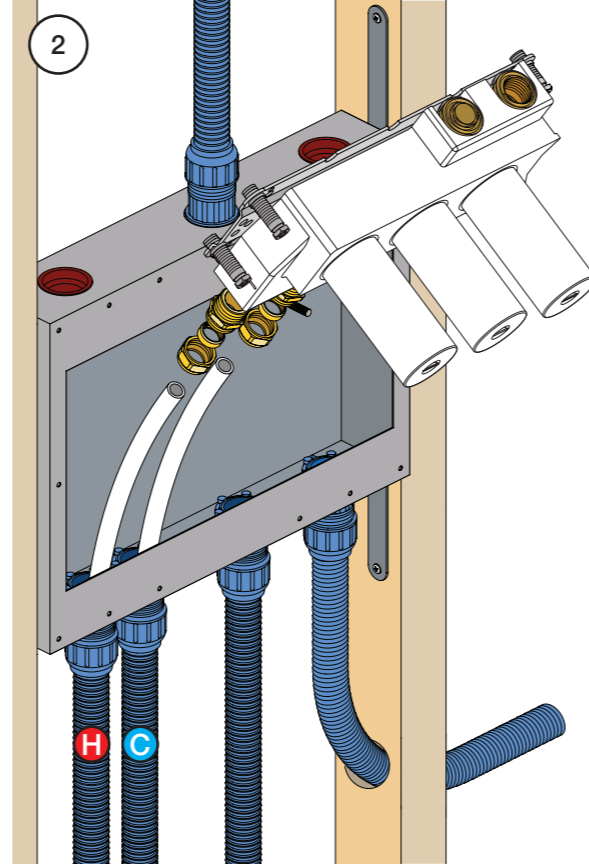

Montering av förlängning

VR5250

VR2019+, VR2119+

mm/Inch	L	L1	L2	L3	L4	H	H1	H2	H3
A	220 8 1/2"	-	-	-	-	-	-	-	-
B	318 12 1/2"	-	-	60 2 3/8"	-	95 3 3/4"	127 5"	130 5 1/8"	-
C	396 15 1/2"	64 2 1/2"	78 3 1/16"	78 3 1/16"	156 6 1/8"	-	-	-	54 2 1/8"
D	474 18 1/2"	-	-	-	-	-	-	-	-

VR5410 IKKE 5100, 5100X, 5200V, 5300

1 Demontera sidofixturerna.
Ta inte bort ljudisolering och Skyddskåpor.

NB.
Boxen leveraras inte av VOLA.
Utan köps genom ÅF eller Grossist.

Blandaren justeras ut 10 mm enligt måttkiss, vid vägbeklädnad under 15 mm justeras blandaren inte ut då blandaren är försedd med förlängningar +10 som standard.