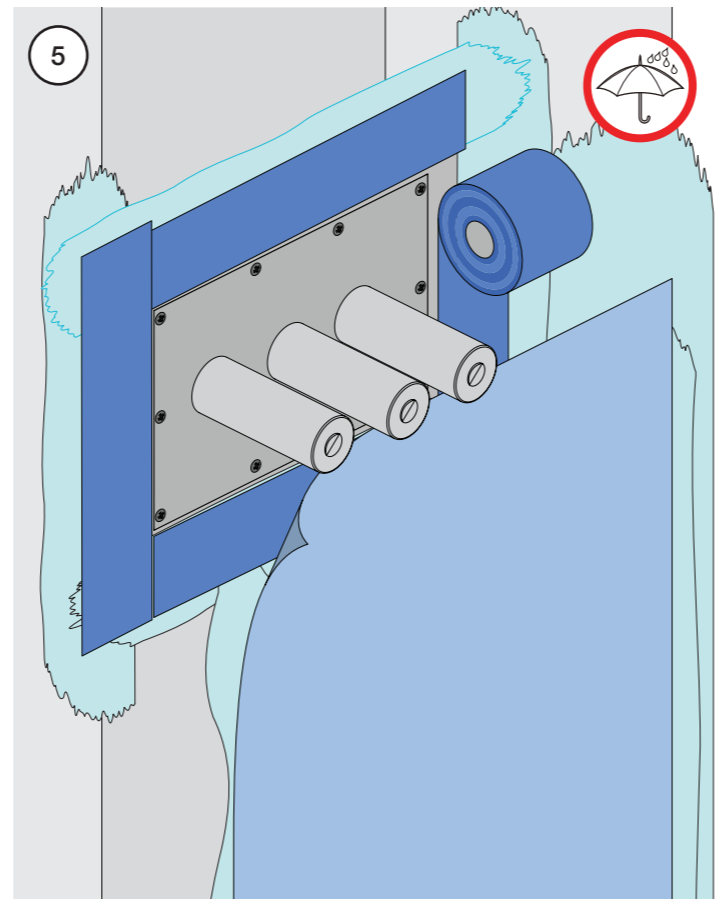

1 Demontera sidofixturerna.
Ta inte bort ljudisolering och Skyddskåpor.

NB.
Boxen leveraras inte av VOLA.
Utan köps genom ÅF eller Grossist.

Blandaren justeras ut 10 mm enligt måttkiss, vid vägbeklädnad under 15 mm justeras blandaren inte ut då blandaren är försedd med förlängningar +10 som standard.