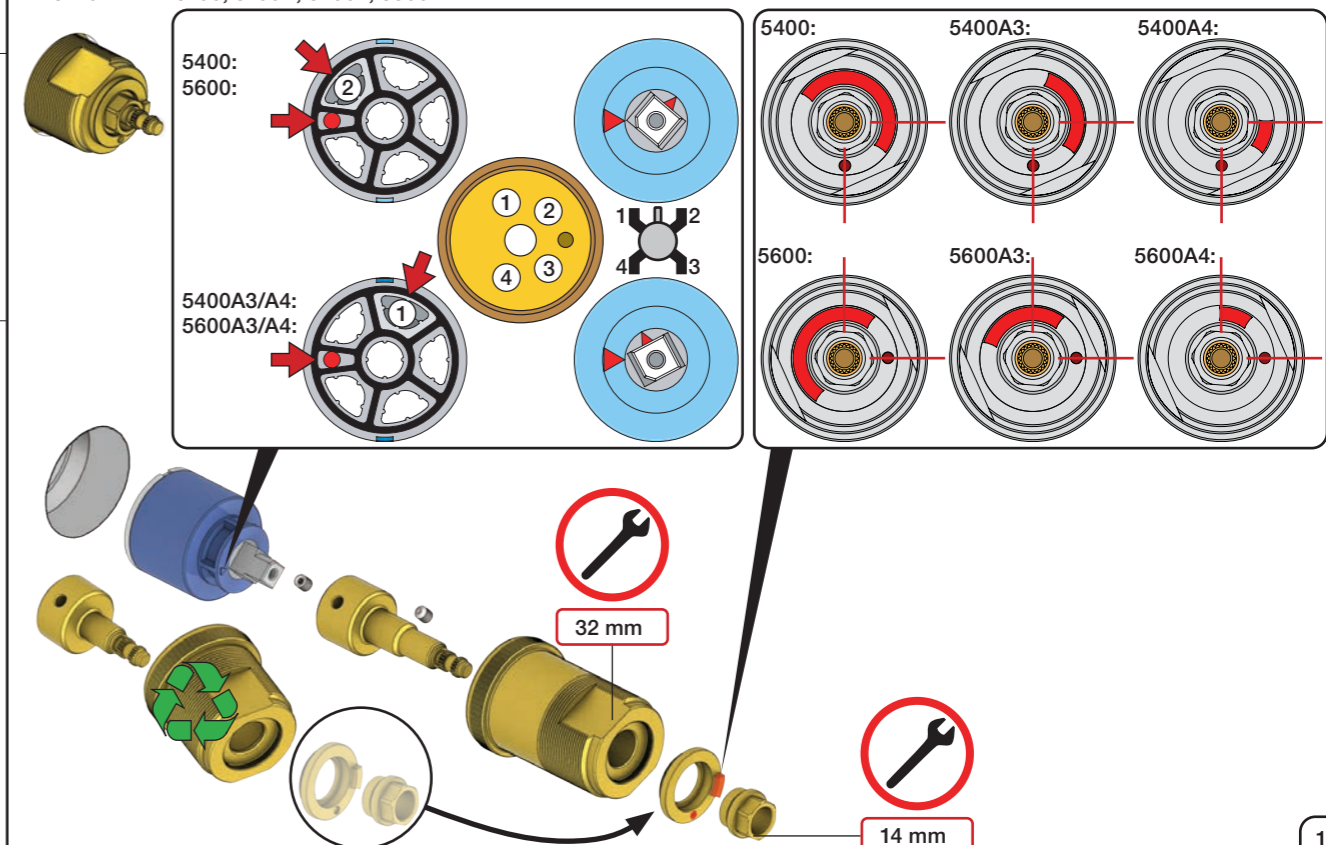

VR5410 IKKE 5100, 5100X, 5200V, 5300