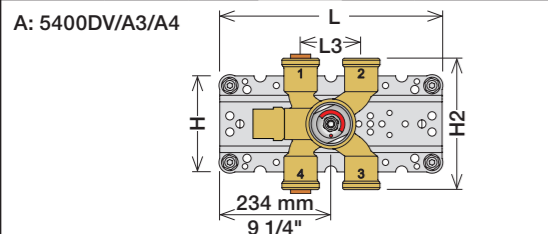

5400/5600A4:

5400 5600	5400A3 5600A3	5400A4 5600A4	A	M	B	M	C	M	D
Out 2	Out 1	Out 1	32/(8.5)	16/(4.2)	-	-	-	-	-
Out 3	Out 2	Out 2	-	-	32/(8.5)	16/(4.2)	-	-	-
-	Out 3	Out 3	-	-	-	-	32/(8.5)	16/(4.2)	-
-	-	Out 4	-	-	-	-	-	-	32/(8.5)

Installations exempel: 5400NV

Förlängning

Förlängning, eftermontering

* +10 - STANDARD SVERIGE

	T	Y	VR5250/VR5410/VR2019	X	VR5250/VR5410/VR2019
	3 - 15 mm	110 - 98 mm	Std.	47 - 59 mm	Std.
	15 - 25 mm	98 - 88 mm	+10 STANDARD SVERIGE	37 - 47 mm	+10
	25 - 35 mm	88 - 78 mm	+20	27 - 37 mm	+20
	35 - 45 mm	78 - 68 mm	+30	17 - 27 mm	+30
	45 - 55 mm	68 - 58 mm	+40	7 - 17 mm	+40
	55 - 65 mm	58 - 48 mm	+50	-3 - 7 mm	+50

Montering av förlängning

mm/Inch	L	L1	L2	L3	L4	H	H1	H2	H3
A	220 8 1/2"	-	-	-	-	-	-	-	-
B	318 12 1/2"	-	-	60 2 3/8"	-	95 3 3/4"	-	130 5 1/8"	-
C	396 15 1/2"	64 2 1/2"	78 3 1/16"	-	78 3 1/16"	-	127 5"	-	54 2 1/8"
D	474 18 1/2"	-	-	-	156 6 1/8"	-	-	-	-