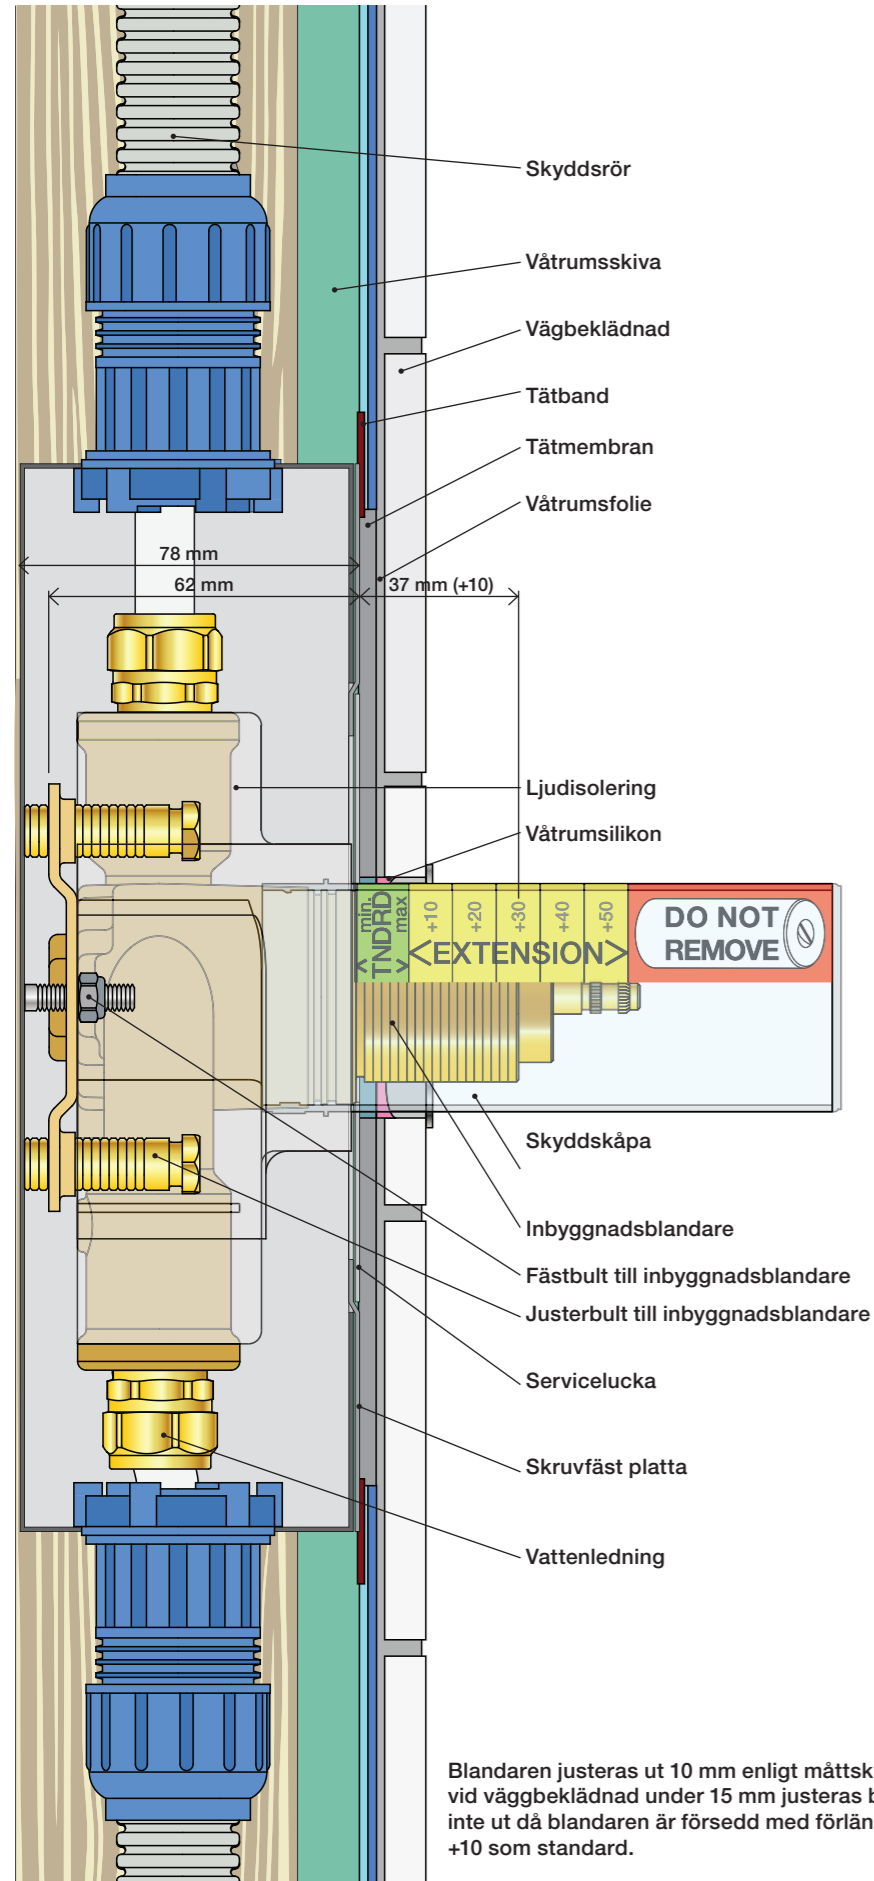

1 Demontera sidofixturerna.
Ta inte bort ljudisolering och Skyddskåpor.

NB.
Boxen levereras inte av VOLA.
Utan köps genom ÅF eller Grossist.