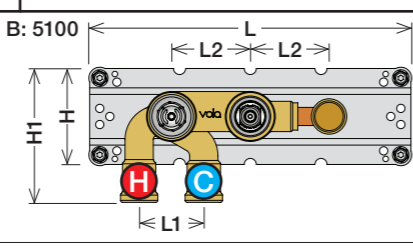

5400/5600A4:

5400 5600	5400A3 5600A3	5400A4 5600A4	A	M	B	M	C	M	D
Out 2	Out 1	Out 1	32/(8.5)	16/(4.2)	-	-	-	-	-
Out 3	Out 2	Out 2	-	-	32/(8.5)	16/(4.2)	-	-	-
-	Out 3	Out 3	-	-	-	-	32/(8.5)	16/(4.2)	-
-	-	Out 4	-	-	-	-	-	-	32/(8.5)

Installations exempel: 5400NV

Förlängning

Förlängning, eftermontering

* +10 - STANDARD SVERIGE

	T	Y	VR5250/VR5410/VR2019	X	VR5250/VR5410/VR2019
	3 - 15 mm	110 - 98 mm	Std.	47 - 59 mm	Std.
	15 - 25 mm	98 - 88 mm	+10 STANDARD SVERIGE	37 - 47 mm	+10
	25 - 35 mm	88 - 78 mm	+20	27 - 37 mm	+20
	35 - 45 mm	78 - 68 mm	+30	17 - 27 mm	+30
	45 - 55 mm	68 - 58 mm	+40	7 - 17 mm	+40
	55 - 65 mm	58 - 48 mm	+50	-3 - 7 mm	+50

Montering av förlängning

mm/Inch	L	L1	L2	L3	L4	H	H1	H2	H3
A	220 8 1/2"	-	-	-	-	-	-	-	-
B	318 12 1/2"	-	-	60 2 3/8"	-	95 3 3/4"	-	130 5 1/8"	-
C	396 15 1/2"	64 2 1/2"	78 3 1/16"	-	78 3 1/16"	-	127 5"	-	54 2 1/8"
D	474 18 1/2"	-	-	-	156 6 1/8"	-	-	-	-