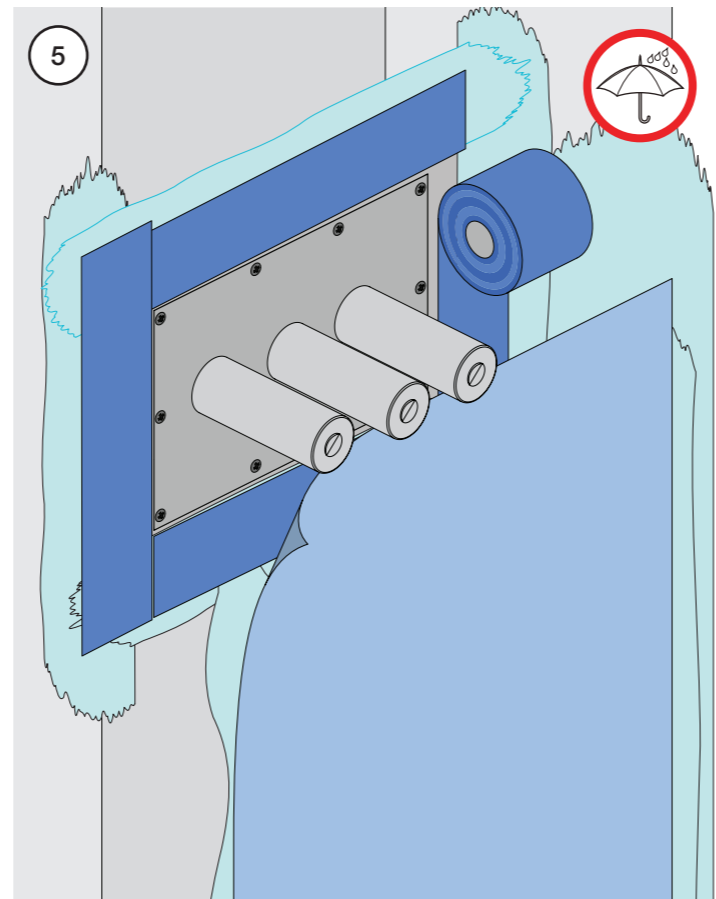

Blandaren justeras ut 10 mm enligt måttkiss, vid vägbeklädnad under 15 mm justeras blandaren inte ut då blandaren är försedd med förlängningar +10 som standard.

Blandaren justeras ut 10 mm enligt måttkiss, vid vägbeklädnad under 15 mm justeras blandaren inte ut då blandaren är försedd med förlängningar +10 som standard.