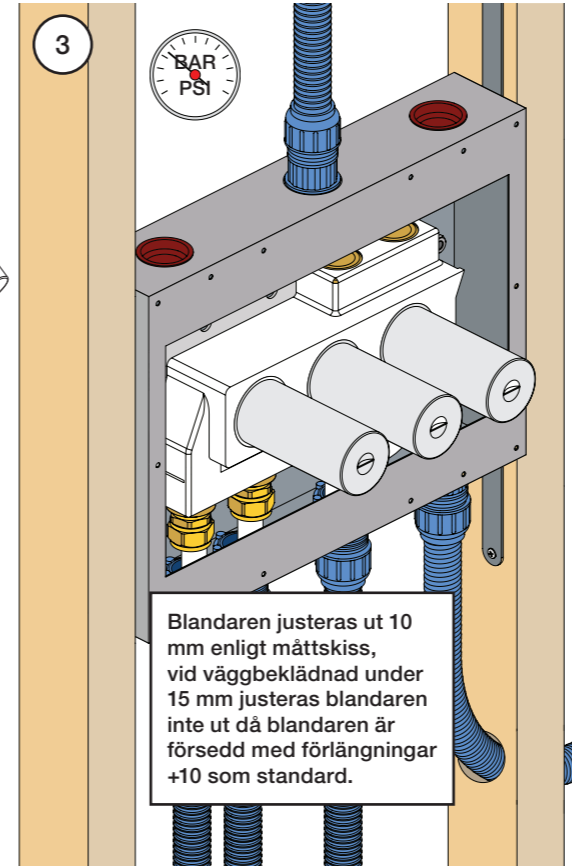

VR5410 IKKE 5100, 5100X, 5200V, 5300

1 Demontera sidofixturerna.
Ta inte bort ljudisolering och Skyddskåpor.

NB.
Boxen levereras inte av VOLA.
Utan köps genom ÅF eller Grossist.

Blandaren justeras ut 10 mm enligt måttkiss, vid vägbeklädnad under 15 mm justeras blandaren inte ut då blandaren är försedd med förlängningar +10 som standard.