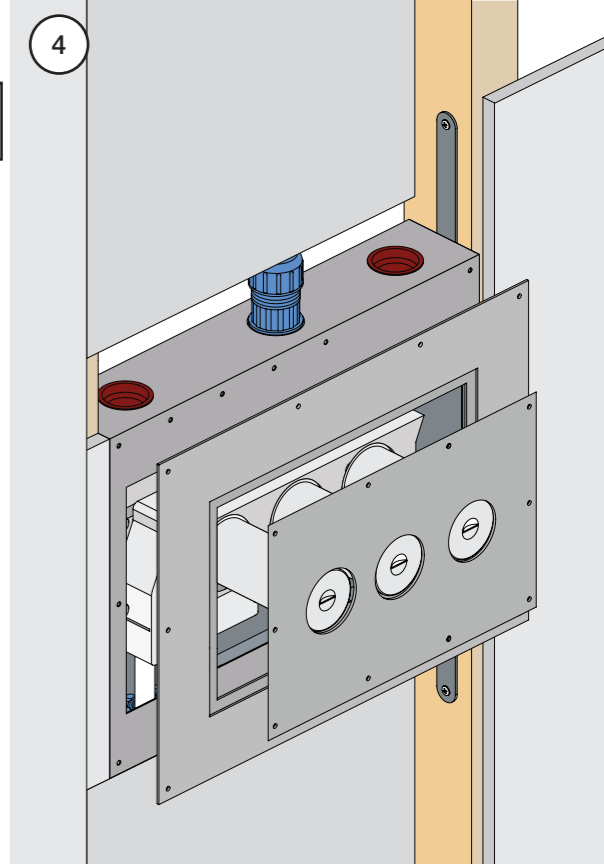

VR5410 IKKE 5100, 5100X, 5200V, 5300

1 Demontera sidofixturerna.
Ta inte bort ljudisolering och Skyddskåpor.

NB.
Boxen levereras inte av VOLA.
Utan köps genom ÅF eller Grossist.

Blandaren justeras ut 10 mm enligt måttkiss, vid vägbeklädnad under 15 mm justeras blandaren inte ut då blandaren är försedd med förlängningar +10 som standard.