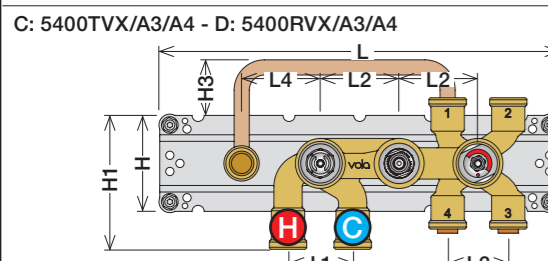

5400/5600A4:

5400 5600	5400A3 5600A3	5400A4 5600A4	A	M	B	M	C	M	D
Out 2	Out 1	Out 1	32/(8.5)	16/(4.2)	-	-	-	-	-
Out 3	Out 2	Out 2	-	-	32/(8.5)	16/(4.2)	-	-	-
-	Out 3	Out 3	-	-	-	-	32/(8.5)	16/(4.2)	-
-	-	Out 4	-	-	-	-	-	-	32/(8.5)

Installations exempel: 5400NV

Förlängning

Förlängning, eftermontering

* +10 - STANDARD SVERIGE

	T	Y	VR5250/VR5410/VR2019	X	VR5250/VR5410/VR2019
	3 - 15 mm	110 - 98 mm	Std.	47 - 59 mm	Std.
	15 - 25 mm	98 - 88 mm	+10 STANDARD SVERIGE	37 - 47 mm	+10
	25 - 35 mm	88 - 78 mm	+20	27 - 37 mm	+20
	35 - 45 mm	78 - 68 mm	+30	17 - 27 mm	+30
	45 - 55 mm	68 - 58 mm	+40	7 - 17 mm	+40
	55 - 65 mm	58 - 48 mm	+50	-3 - 7 mm	+50

Montering av förlängning

mm/Inch	L	L1	L2	L3	L4	H	H1	H2	H3
A	220 8 1/2"	-	-	-	-	-	-	-	-
B	318 12 1/2"	-	-	60 2 3/8"	-	95 3 3/4"	-	130 5 1/8"	-
C	396 15 1/2"	64 2 1/2"	78 3 1/16"	-	78 3 1/16"	-	127 5"	-	54 2 1/8"
D	474 18 1/2"	-	-	-	156 6 1/8"	-	-	-	-