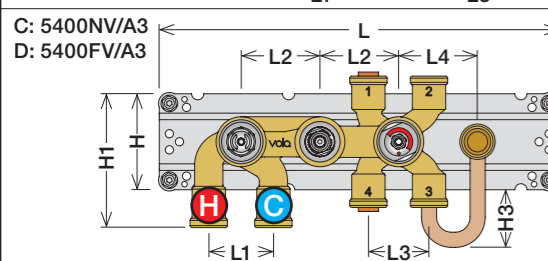

5400/5600A4:

5400 5600	5400A3 5600A3	5400A4 5600A4	A	M	B	M	C	M	D
Out 2	Out 1	Out 1	32/(8.5)	16/(4.2)	-	-	-	-	-
Out 3	Out 2	Out 2	-	-	32/(8.5)	16/(4.2)	-	-	-
-	Out 3	Out 3	-	-	-	-	32/(8.5)	16/(4.2)	-
-	-	Out 4	-	-	-	-	-	-	32/(8.5)

Installations exempel: 5400NV

Förlängning

Förlängning, eftermontering

* +10 - STANDARD SVERIGE

	T	Y	VR5250/VR5410/VR2019	X	VR5250/VR5410/VR2019
	3 - 15 mm	110 - 98 mm	Std.	47 - 59 mm	Std.
	15 - 25 mm	98 - 88 mm	+10 STANDARD SVERIGE	37 - 47 mm	+10
	25 - 35 mm	88 - 78 mm	+20	27 - 37 mm	+20
	35 - 45 mm	78 - 68 mm	+30	17 - 27 mm	+30
	45 - 55 mm	68 - 58 mm	+40	7 - 17 mm	+40
	55 - 65 mm	58 - 48 mm	+50	-3 - 7 mm	+50

Montering av förlängning

mm/Inch	L	L1	L2	L3	L4	H	H1	H2	H3
A	220 8 1/2"	-	-	-	-	-	-	-	-
B	318 12 1/2"	-	-	60 2 3/8"	-	95 3 3/4"	-	130 5 1/8"	-
C	396 15 1/2"	64 2 1/2"	78 3 1/16"	-	78 3 1/16"	-	127 5"	-	54 2 1/8"
D	474 18 1/2"	-	-	-	156 6 1/8"	-	-	-	-