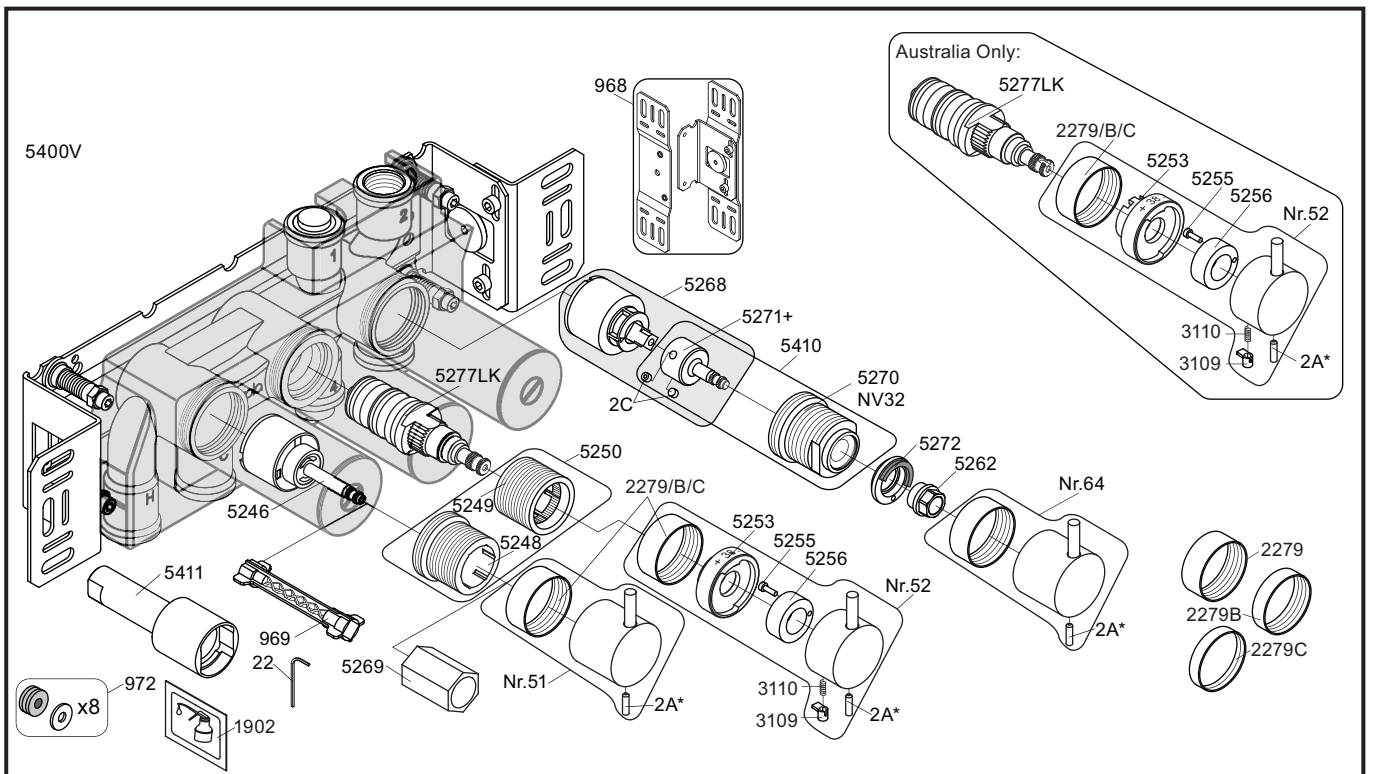

2A* Color VR2A-Steel: Standard VR2A-F60: F17-F27-F60 VR2A-F63: F63-F64 VR2A-F65: F19-F65-F70

- NR51: VR5251, VR2279+B+C, VR2A
- NR52: VR2A, VR5252, VR5253, VR5255, VR5256, VR2279+B+C, VR3113, VR2A
- NR64: VR5251, VR2279+B+C, VR2A
- VR3113: VR3109, VR3110, VR5255
- VR5250+: VR5248+, VR5249+, VR5257, VR5258, VR5259, VR5260
- VR5250AUS+: VR5248+, VR5249+, VR5257, VR5258, VR5259, VR5260, VR5275
- VR5257+: VR5257+, VR5259+
- VR5258+: VR5258+, VR5260+
- VR5268+: 2xVR2C, VR1902, VR5268, VR5271+
- VR5410+: 2xVR2C, VR5270+, VR5271+

5400V 5600V 2929	5400NV 5400TV 2930	5400FV 5400RV 2961	5400DV 2934
5003B	5004B	5004L	2001
3x2001	3x2001, 001	3x2001, 001	2001

vola
Lunavej 2
DK-8700 Horsens
Tlf : + 45 7023 5500
sales@vola.com
www.vola.com

VOLA 5400V
5400FV, 5400NV
5400RV, 5400TV
5600V

Date	May 22
Rev.	6
Sheet	SB 10.54