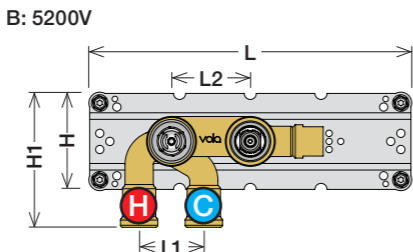

5400/5600A4:

5400 5600	5400A3 5600A3	5400A4 5600A4	A	M	B	M	C	M	D
Out 2	Out 1	Out 1	32/(8.5)	16/(4.2)	-	-	-	-	-
Out 3	Out 2	Out 2	-	-	32/(8.5)	16/(4.2)	-	-	-
-	Out 3	Out 3	-	-	-	-	32/(8.5)	16/(4.2)	-
-	-	Out 4	-	-	-	-	-	-	32/(8.5)

Installations exempel: 5400NV

Förlängning

Förlängning, eftermontering

* +10 - STANDARD SVERIGE

	T	Y	VR5250/VR5410/VR2019	X	VR5250/VR5410/VR2019
	3 - 15 mm	110 - 98 mm	Std.	47 - 59 mm	Std.
	15 - 25 mm	98 - 88 mm	+10 STANDARD SVERIGE	37 - 47 mm	+10
	25 - 35 mm	88 - 78 mm	+20	27 - 37 mm	+20
	35 - 45 mm	78 - 68 mm	+30	17 - 27 mm	+30
	45 - 55 mm	68 - 58 mm	+40	7 - 17 mm	+40
	55 - 65 mm	58 - 48 mm	+50	-3 - 7 mm	+50

Montering av förlängning

mm/Inch	L	L1	L2	L3	L4	H	H1	H2	H3
A	220 8 1/2"	-	-	-	-	-	-	-	-
B	318 12 1/2"	-	-	60 2 3/8"	-	95 3 3/4"	-	130 5 1/8"	-
C	396 15 1/2"	64 2 1/2"	78 3 1/16"	-	78 3 1/16"	-	127 5"	-	54 2 1/8"
D	474 18 1/2"	-	-	-	156 6 1/8"	-	-	-	-