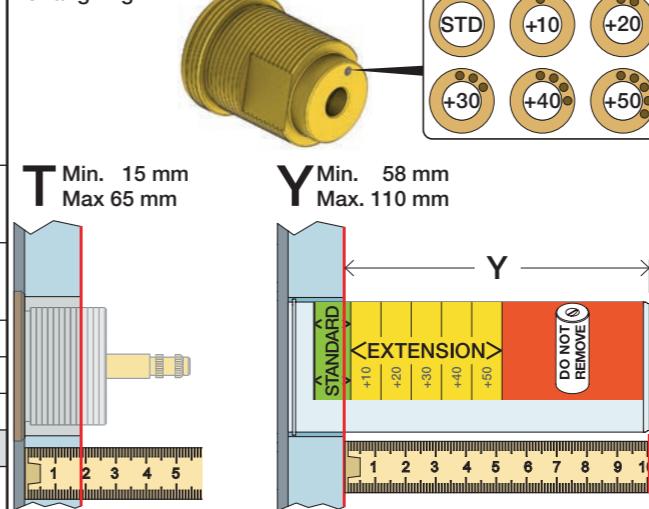

5400/5600A4:

5400 5600	5400A3 5600A3	5400A4 5600A4	A	M	B	M	C	M	D
Out 2	Out 1	Out 1	32/(8.5)	16/(4.2)	-	-	-	-	-
Out 3	Out 2	Out 2	-	-	32/(8.5)	16/(4.2)	-	-	-
-	Out 3	Out 3	-	-	-	-	32/(8.5)	16/(4.2)	-
-	-	Out 4	-	-	-	-	-	-	32/(8.5)

Installations exempel: 5400NV

Förlängning

Förlängning, eftermontering

* +10 - STANDARD SVERIGE

	T	Y	VR5250/VR5410/VR2019	X	VR5250/VR5410/VR2019
	3 - 15 mm	110 - 98 mm	Std.	47 - 59 mm	Std.
	15 - 25 mm	98 - 88 mm	+10 STANDARD SVERIGE	37 - 47 mm	+10
	25 - 35 mm	88 - 78 mm	+20	27 - 37 mm	+20
	35 - 45 mm	78 - 68 mm	+30	17 - 27 mm	+30
	45 - 55 mm	68 - 58 mm	+40	7 - 17 mm	+40
	55 - 65 mm	58 - 48 mm	+50	-3 - 7 mm	+50

Montering av förlängning

mm/Inch	L	L1	L2	L3	L4	H	H1	H2	H3
A	220 8 1/2"	-	-	-	-	-	-	-	-
B	318 12 1/2"	-	-	60 2 3/8"	-	95 3 3/4"	-	130 5 1/8"	-
C	396 15 1/2"	64 2 1/2"	78 3 1/16"	-	78 3 1/16"	-	127 5"	-	54 2 1/8"
D	474 18 1/2"	-	-	-	156 6 1/8"	-	-	-	-

Blandaren justeras ut 10 mm enligt måttkiss, vid vägbeklädnad under 15 mm justeras blandaren inte ut då blandaren är försedd med förlängningar +10 som standard.

				<p>2A* Color</p> <p>VR2A-Steel: Standard VR2A-F60: F17-F27-F60 VR2A-F63: F63-F64 VR2A-F65: F19-F65-F70</p>
--	--	--	--	--