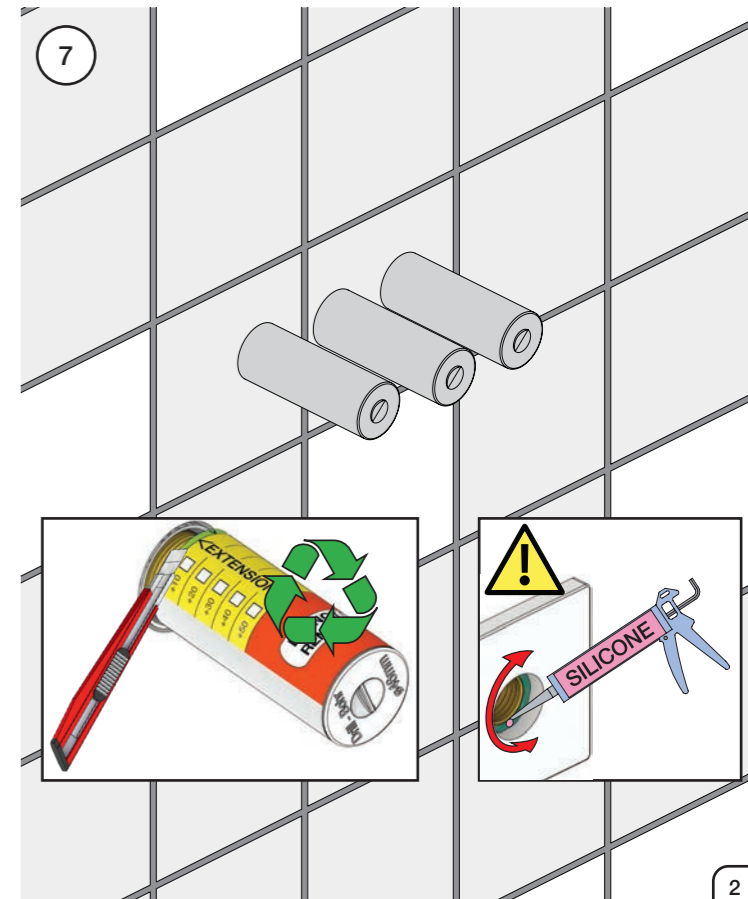

VR5410 IKKE 5100, 5100X, 5200V, 5300

1 Demontera sidofixturerna.
Ta inte bort ljudisolering och Skyddskåpor.

NB.
Boxen levereras inte av VOLA.
Utan köps genom ÅF eller Grossist.

Blandaren justeras ut 10 mm enligt måttkiss, vid vägbeklädnad under 15 mm justeras blandaren inte ut då blandaren är försedd med förlängningar +10 som standard.

Blandaren justeras ut 10 mm enligt måttkiss, vid vägbeklädnad under 15 mm justeras blandaren inte ut då blandaren är försedd med förlängningar +10 som standard.

				<p>2A* Color</p> <p>VR2A-Steel: Standard VR2A-F60: F17-F27-F60 VR2A-F63: F63-F64 VR2A-F65: F19-F65-F70</p>
--	--	--	--	--