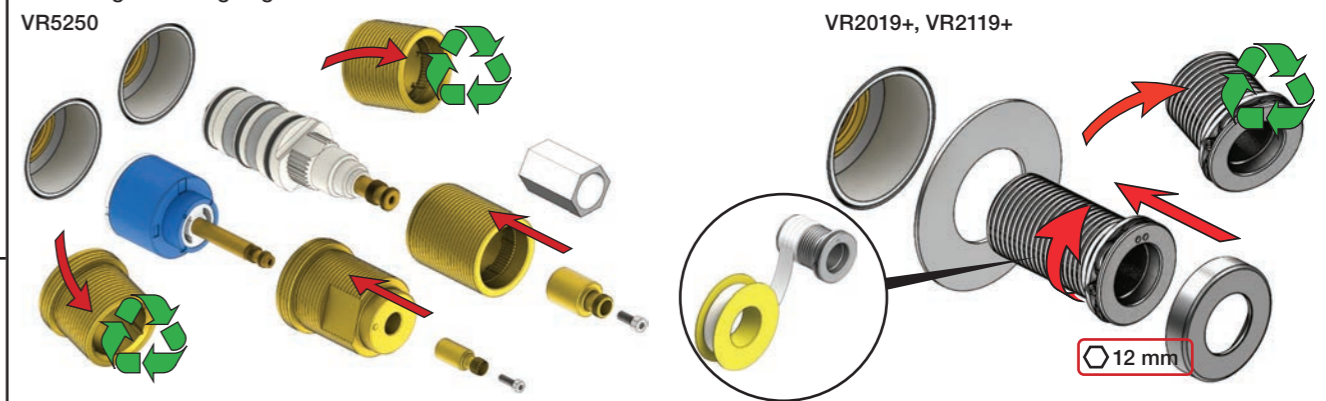

Montering av förlängning