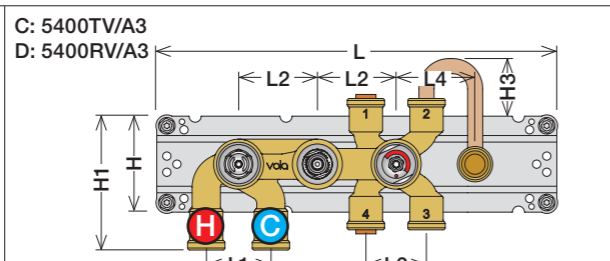

mm/Inch	L	L1	L2	L3	L4	H	H1	H2	H3
A	220 8 1/2"	-	-	-	-	-	-	-	-
B	318 12 1/2"	-	-	60 2 3/8"	-	95 3 3/4"	-	130 5 1/8"	-
C	396 15 1/2"	64 2 1/2"	78 3 1/16"	-	78 3 1/16"	-	127 5"	-	54 2 1/8"
D	474 18 1/2"	-	-	-	156 6 1/8"	-	-	-	-