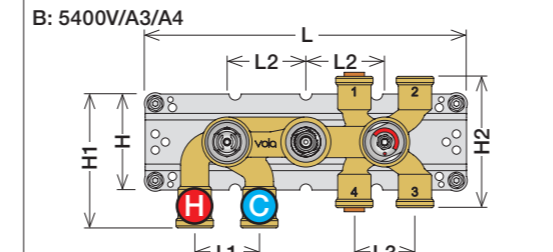

5400/5600A4:

5400 5600	5400A3 5600A3	5400A4 5600A4	A	M	B	M	C	M	D
Out 2	Out 1	Out 1	32/(8.5)	16/(4.2)	-	-	-	-	-
Out 3	Out 2	Out 2	-	-	32/(8.5)	16/(4.2)	-	-	-
-	Out 3	Out 3	-	-	-	-	32/(8.5)	16/(4.2)	-
-	-	Out 4	-	-	-	-	-	-	32/(8.5)

Installations exempel: 5400NV

Förlängning

Förlängning, eftermontering

* +10 - STANDARD SVERIGE

	T	Y	VR5250/VR5410/VR2019	X	VR5250/VR5410/VR2019
	3 - 15 mm	110 - 98 mm	Std.	47 - 59 mm	Std.
	15 - 25 mm	98 - 88 mm	+10 STANDARD SVERIGE	37 - 47 mm	+10
	25 - 35 mm	88 - 78 mm	+20	27 - 37 mm	+20
	35 - 45 mm	78 - 68 mm	+30	17 - 27 mm	+30
	45 - 55 mm	68 - 58 mm	+40	7 - 17 mm	+40
	55 - 65 mm	58 - 48 mm	+50	-3 - 7 mm	+50

Montering av förlängning

mm/Inch	L	L1	L2	L3	L4	H	H1	H2	H3
A	220 8 1/2"	-	-	-	-	-	-	-	-
B	318 12 1/2"	-	-	60 2 3/8"	-	95 3 3/4"	-	130 5 1/8"	-
C	396 15 1/2"	64 2 1/2"	78 3 1/16"	-	78 3 1/16"	-	127 5"	-	54 2 1/8"
D	474 18 1/2"	-	-	-	156 6 1/8"	-	-	-	-