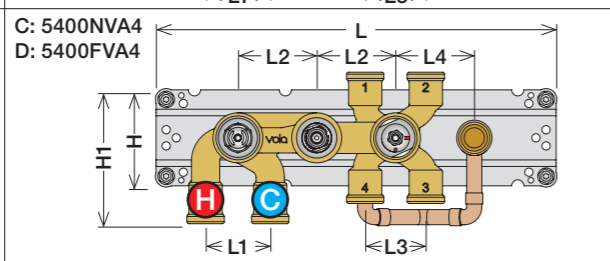

5400/5600A4:

5400 5600	5400A3 5600A3	5400A4 5600A4	A	M	B	M	C	M	D
Out 2	Out 1	Out 1	32/(8.5)	16/(4.2)	-	-	-	-	-
Out 3	Out 2	Out 2	-	-	32/(8.5)	16/(4.2)	-	-	-
-	Out 3	Out 3	-	-	-	-	32/(8.5)	16/(4.2)	-
-	-	Out 4	-	-	-	-	-	-	32/(8.5)

Installations exempel: 5400NV

Förlängning

Förlängning, eftermontering

* +10 - STANDARD SVERIGE

	T	Y	VR5250/VR5410/VR2019	X	VR5250/VR5410/VR2019
	3 - 15 mm	110 - 98 mm	Std.	47 - 59 mm	Std.
	15 - 25 mm	98 - 88 mm	+10 STANDARD SVERIGE	37 - 47 mm	+10
	25 - 35 mm	88 - 78 mm	+20	27 - 37 mm	+20
	35 - 45 mm	78 - 68 mm	+30	17 - 27 mm	+30
	45 - 55 mm	68 - 58 mm	+40	7 - 17 mm	+40
	55 - 65 mm	58 - 48 mm	+50	-3 - 7 mm	+50

Montering av förlängning

mm/Inch	L	L1	L2	L3	L4	H	H1	H2	H3
A	220 8 1/2"	-	-	-	-	-	-	-	-
B	318 12 1/2"	-	-	60 2 3/8"	-	95 3 3/4"	-	130 5 1/8"	-
C	396 15 1/2"	64 2 1/2"	78 3 1/16"	-	78 3 1/16"	-	127 5"	-	54 2 1/8"
D	474 18 1/2"	-	-	-	156 6 1/8"	-	-	-	-