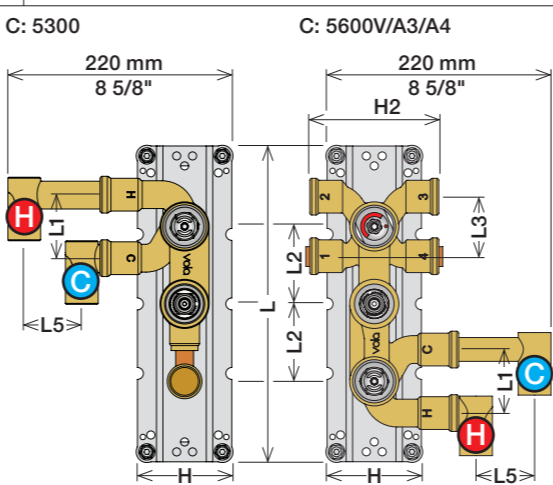

5400/5600A4:

5400 5600	5400A3 5600A3	5400A4 5600A4	A	M	B	M	C	M	D
Out 2	Out 1	Out 1	32/(8.5)	16/(4.2)	-	-	-	-	-
Out 3	Out 2	Out 2	-	-	32/(8.5)	16/(4.2)	-	-	-
-	Out 3	Out 3	-	-	-	-	32/(8.5)	16/(4.2)	-
-	-	Out 4	-	-	-	-	-	-	32/(8.5)

Installations exempel: 5400NV

Förlängning

Förlängning, eftermontering

* +10 - STANDARD SVERIGE

	T	Y	VR5250/VR5410/VR2019	X	VR5250/VR5410/VR2019
	3 - 15 mm	110 - 98 mm	Std.	47 - 59 mm	Std.
	15 - 25 mm	98 - 88 mm	+10 STANDARD SVERIGE	37 - 47 mm	+10
	25 - 35 mm	88 - 78 mm	+20	27 - 37 mm	+20
	35 - 45 mm	78 - 68 mm	+30	17 - 27 mm	+30
	45 - 55 mm	68 - 58 mm	+40	7 - 17 mm	+40
	55 - 65 mm	58 - 48 mm	+50	-3 - 7 mm	+50

Montering av förlängning

mm/Inch	L	L1	L2	L3	L4	H	H1	H2	H3
A	220 8 1/2"	-	-	-	-	-	-	-	-
B	318 12 1/2"	-	-	60 2 3/8"	-	95 3 3/4"	-	130 5 1/8"	-
C	396 15 1/2"	64 2 1/2"	78 3 1/16"	-	78 3 1/16"	-	127 5"	-	54 2 1/8"
D	474 18 1/2"	-	-	-	156 6 1/8"	-	-	-	-