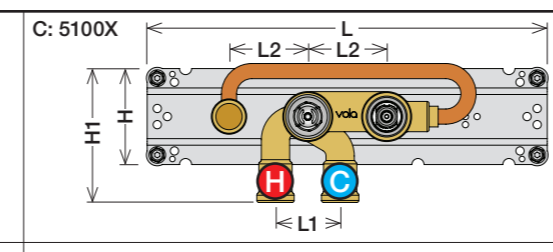

mm/Inch	L	L1	L2	L3	L4	H	H1	H2	H3
A	220 8 1/2"	-	-	-	-	-	-	-	-
B	318 12 1/2"	-	-	60 2 3/8"	-	95 3 3/4"	-	130 5 1/8"	-
C	396 15 1/2"	64 2 1/2"	78 3 1/16"	-	78 3 1/16"	-	127 5"	-	54 2 1/8"
D	474 18 1/2"	-	-	-	156 6 1/8"	-	-	-	-