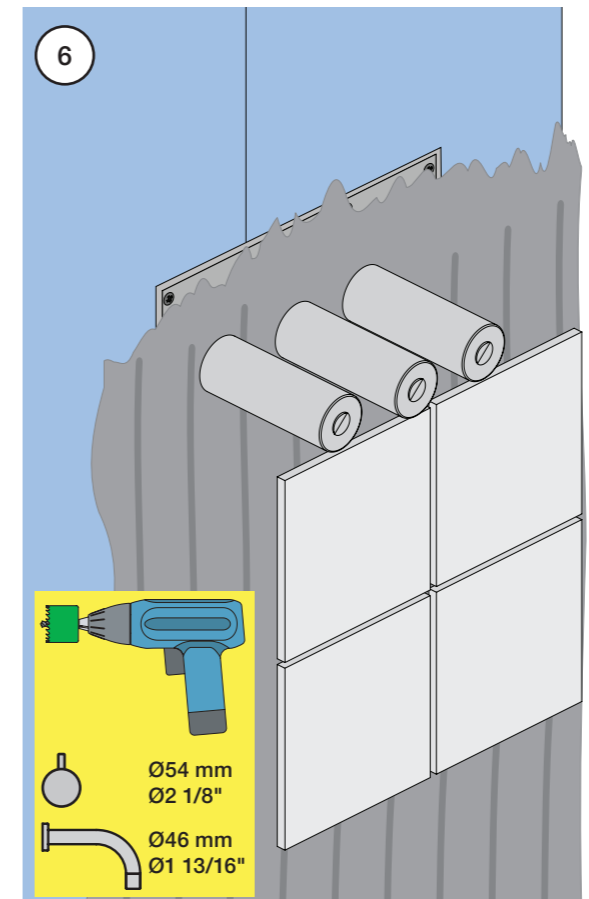

Blandaren justeras ut 10 mm enligt måttkiss, vid vägbeklädnad under 15 mm justeras blandaren inte ut då blandaren är försedd med förlängningar +10 som standard.

Blandaren justeras ut 10 mm enligt måttkiss, vid vägbeklädnad under 15 mm justeras blandaren inte ut då blandaren är försedd med förlängningar +10 som standard.