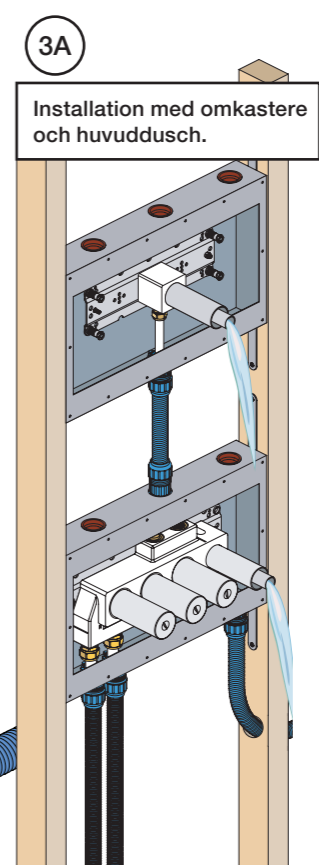

Montering av förlängning

VR5250

VR2019+, VR2119+

VR5410 IKKE 5100, 5100X, 5200V, 5300

mm/Inch	L	L1	L2	L3	L4	H	H1	H2	H3
A	220 8 1/2"	-	-	-	-	-	-	-	-
B	318 12 1/2"	-	-	60 2 3/8"	-	95 3 3/4"	127 5"	130 5 1/8"	-
C	396 15 1/2"	64 2 1/2"	78 3 1/16"	-	78 3 1/16"	-	-	-	54 2 1/8"
D	474 18 1/2"	-	-	-	156 6 1/8"	-	-	-	-

1 Demontera sidofixturerna.
Ta inte bort ljudisolering och Skyddskåpor.

NB.
Boxen levereras inte av VOLA.
Utan köps genom ÅF eller Grossist.

Blandaren justeras ut 10 mm enligt måttkiss, vid vägbeklädnad under 15 mm justeras blandaren inte ut då blandaren är försedd med förlängningar +10 som standard.