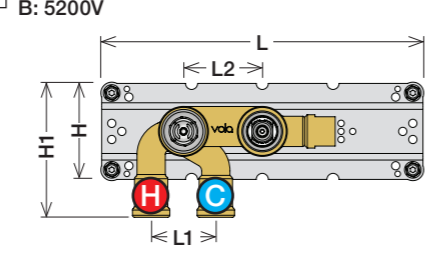

Installations exempel: 5400NV

Förlängning

Förlängning, eftermontering

* +10 - STANDARD SVERIGE

	T	Y	VR5250/VR5410/VR2019	X	VR5250/VR5410/VR2019
	3 - 15 mm	110 - 98 mm	Std.	47 - 59 mm	Std.
	15 - 25 mm	98 - 88 mm	+10 STANDARD SVERIGE	37 - 47 mm	+10
	25 - 35 mm	88 - 78 mm	+20	27 - 37 mm	+20
	35 - 45 mm	78 - 68 mm	+30	17 - 27 mm	+30
	45 - 55 mm	68 - 58 mm	+40	7 - 17 mm	+40
	55 - 65 mm	58 - 48 mm	+50	-3 - 7 mm	+50

Montering av förlängning

VR5250

VR2019+, VR2119+

VR5410 IKKE 5100, 5100X, 5200V, 5300

mm/Inch	L	L1	L2	L3	L4	H	H1	H2	H3
A	220 8 1/2"	-	-	-	-	-	-	-	-
B	318 12 1/2"	-	-	60 2 3/8"	-	95 3 3/4"	127 5"	130 5 1/8"	-
C	396 15 1/2"	64 2 1/2"	78 3 1/16"	-	78 3 1/16"	-	-	-	54 2 1/8"
D	474 18 1/2"	-	-	-	156 6 1/8"	-	-	-	-

1 Demontera sidofixturerna.
Ta inte bort ljudisolering och Skyddskåpor.

NB.
Boxen levereras inte av VOLA.
Utan köps genom ÅF eller Grossist.

Blandaren justeras ut 10 mm enligt måttkiss, vid vägbeklädnad under 15 mm justeras blandaren inte ut då blandaren är försedd med förlängningar +10 som standard.