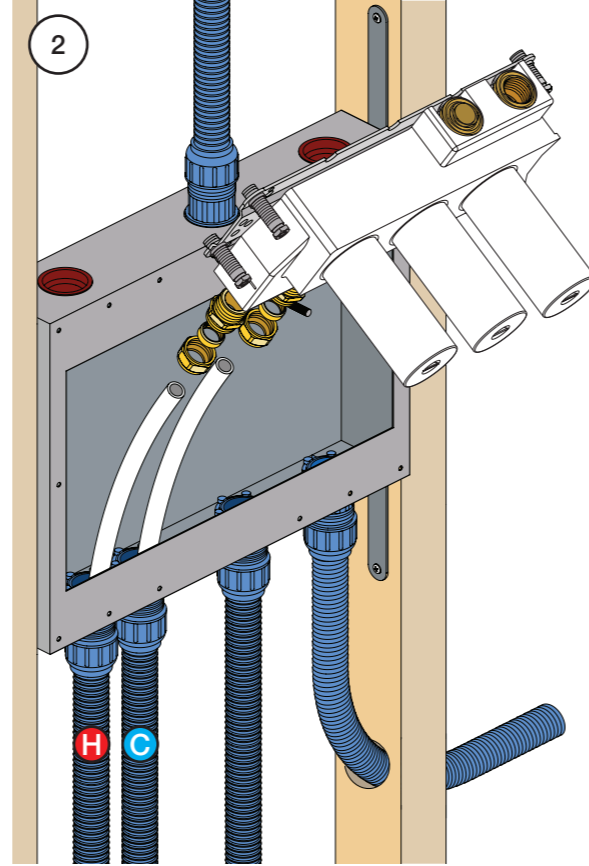

Montering av förlängning

VR5250

VR2019+, VR2119+

VR5410 IKKE 5100, 5100X, 5200V, 5300

mm/Inch	L	L1	L2	L3	L4	H	H1	H2	H3
A	220 8 1/2"	-	-	-	-	-	-	-	-
B	318 12 1/2"	-	-	60 2 3/8"	-	95 3 3/4"	127 5"	130 5 1/8"	-
C	396 15 1/2"	64 2 1/2"	78 3 1/16"	-	78 3 1/16"	-	-	-	54 2 1/8"
D	474 18 1/2"	-	-	-	156 6 1/8"	-	-	-	-

1 Demontera sidofixturerna.
Ta inte bort ljudisolering och Skyddskåpor.

NB.
Boxen levereras inte av VOLA.
Utan köps genom ÅF eller Grossist.

Blandaren justeras ut 10 mm enligt måttkiss, vid vägbeklädnad under 15 mm justeras blandaren inte ut då blandaren är försedd med förlängningar +10 som standard.