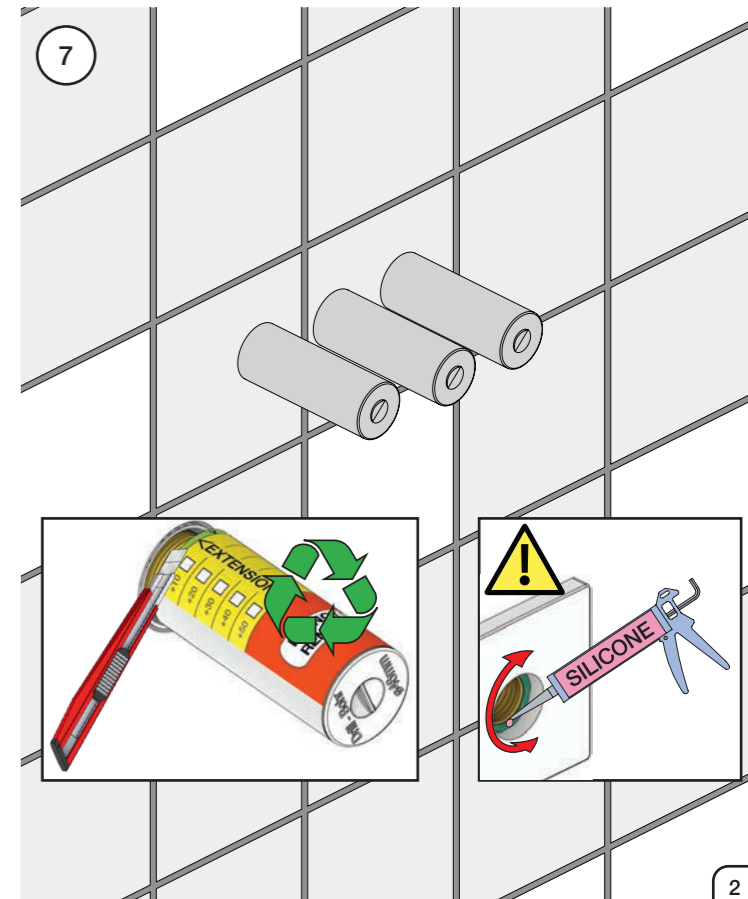

Installations exempel: 5400NV

Förlängning

Förlängning, eftermontering

* +10 - STANDARD SVERIGE

	T	Y	VR5250/VR5410/VR2019	X	VR5250/VR5410/VR2019
	3 - 15 mm	110 - 98 mm	Std.	47 - 59 mm	Std.
	15 - 25 mm	98 - 88 mm	+10 STANDARD SVERIGE	37 - 47 mm	+10
	25 - 35 mm	88 - 78 mm	+20	27 - 37 mm	+20
	35 - 45 mm	78 - 68 mm	+30	17 - 27 mm	+30
	45 - 55 mm	68 - 58 mm	+40	7 - 17 mm	+40
	55 - 65 mm	58 - 48 mm	+50	-3 - 7 mm	+50

Montering av förlängning

VR5250

VR2019+, VR2119+

VR5410 IKKE 5100, 5100X, 5200V, 5300

mm/Inch	L	L1	L2	L3	L4	H	H1	H2	H3
A	220 8 1/2"	-	-	-	-	-	-	-	-
B	318 12 1/2"	-	-	60 2 3/8"	-	95 3 3/4"	127 5"	130 5 1/8"	-
C	396 15 1/2"	64 2 1/2"	78 3 1/16"	-	78 3 1/16"	-	-	-	54 2 1/8"
D	474 18 1/2"	-	-	-	156 6 1/8"	-	-	-	-

1 Demontera sidofixturerna.
Ta inte bort ljudisolering och Skyddskåpor.

NB.
Boxen levereras inte av VOLA.
Utan köps genom ÅF eller Grossist.

Blandaren justeras ut 10 mm enligt måttkiss, vid vägbeklädnad under 15 mm justeras blandaren inte ut då blandaren är försedd med förlängningar +10 som standard.