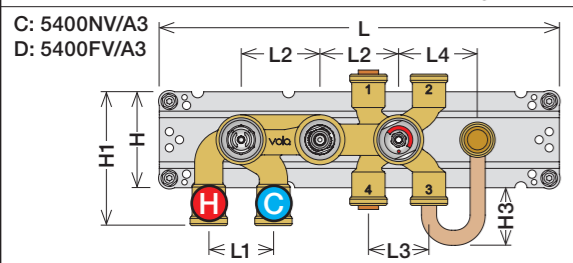

Installations exempel: 5400NV

Förlängning

Förlängning, eftermontering

* +10 - STANDARD SVERIGE

	T	Y	VR5250/VR5410/VR2019	X	VR5250/VR5410/VR2019
	3 - 15 mm	110 - 98 mm	Std.	47 - 59 mm	Std.
	15 - 25 mm	98 - 88 mm	+10 STANDARD SVERIGE	37 - 47 mm	+10
	25 - 35 mm	88 - 78 mm	+20	27 - 37 mm	+20
	35 - 45 mm	78 - 68 mm	+30	17 - 27 mm	+30
	45 - 55 mm	68 - 58 mm	+40	7 - 17 mm	+40
	55 - 65 mm	58 - 48 mm	+50	-3 - 7 mm	+50

Montering av förlängning

VR5250

VR2019+, VR2119+

VR5410 IKKE 5100, 5100X, 5200V, 5300

mm/Inch	L	L1	L2	L3	L4	H	H1	H2	H3
A	220 8 1/2"	-	-	-	-	-	-	-	-
B	318 12 1/2"	-	-	60 2 3/8"	-	95 3 3/4"	127 5"	130 5 1/8"	-
C	396 15 1/2"	64 2 1/2"	78 3 1/16"	-	78 3 1/16"	-	-	-	54 2 1/8"
D	474 18 1/2"	-	-	-	156 6 1/8"	-	-	-	-