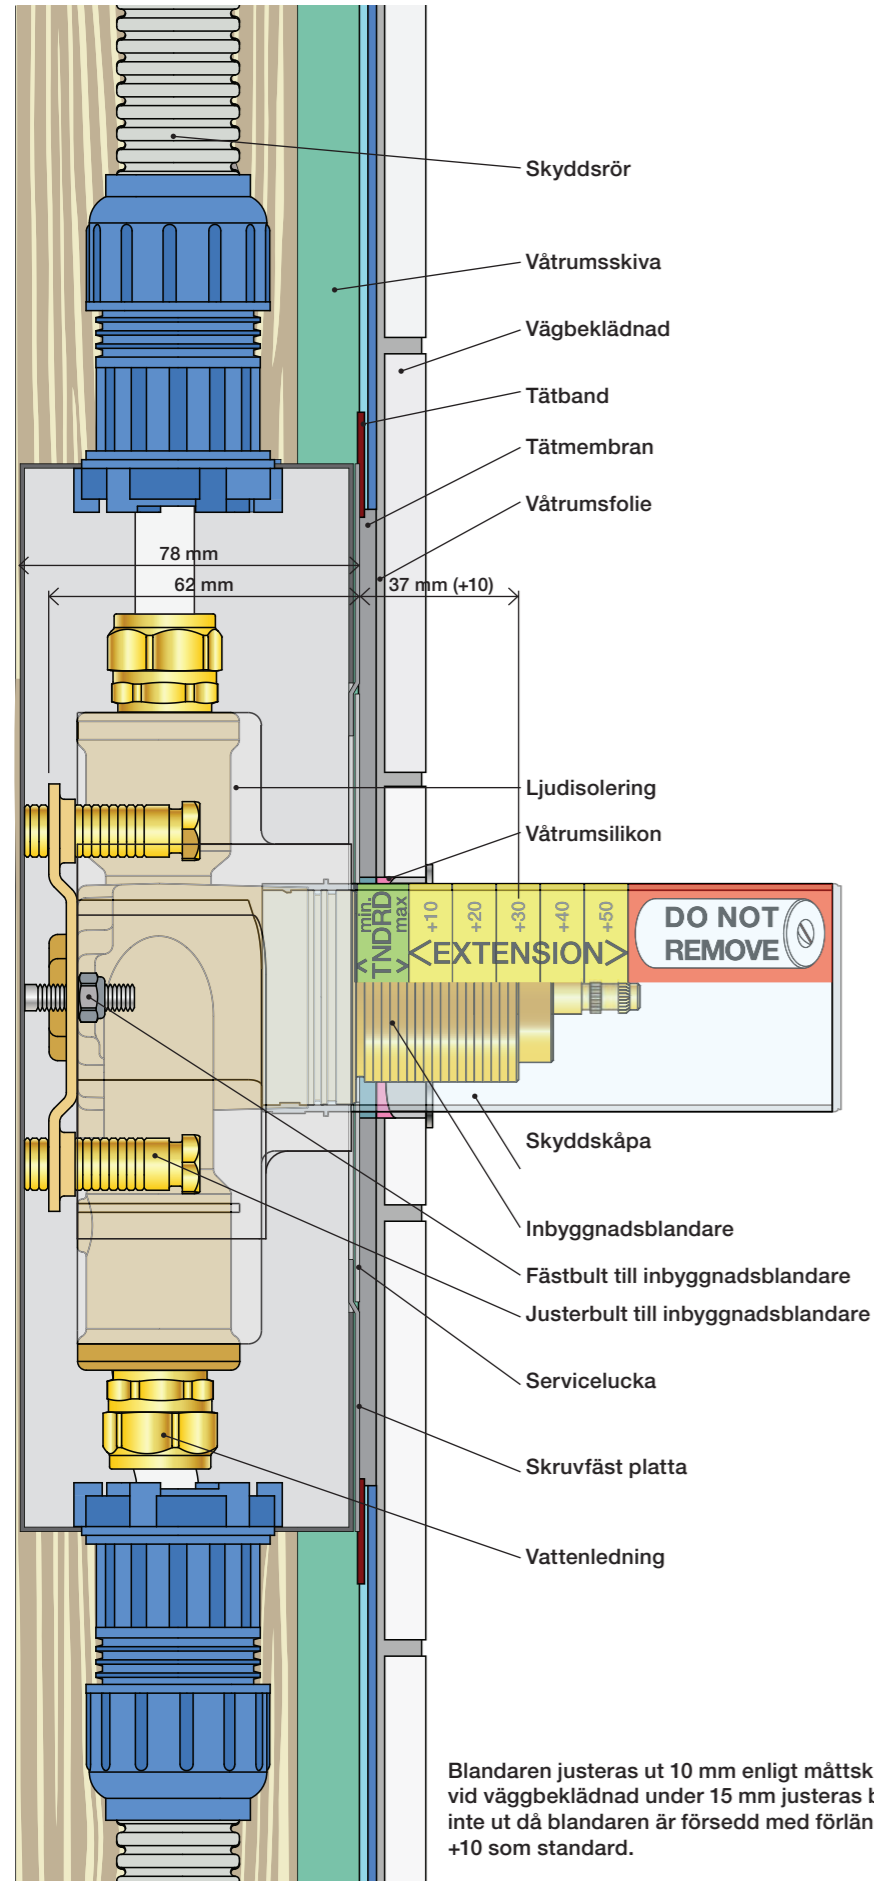

1 Demontera sidofixturerna.
Ta inte bort ljudisolering och Skyddskåpor.

NB.
Boxen levereras inte av VOLA.
Utan köps genom ÅF eller Grossist.

Blandaren justeras ut 10 mm enligt måttkiss, vid vägbeklädnad under 15 mm justeras blandaren inte ut då blandaren är försedd med förlängningar +10 som standard.