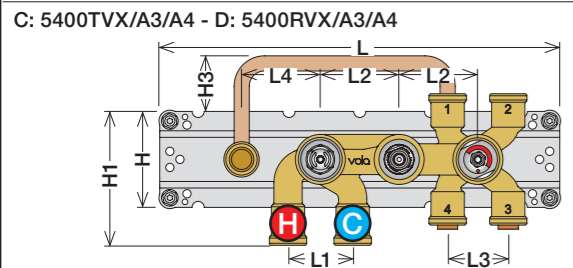

Installations exempel: 5400NV

Förlängning

Förlängning, eftermontering

* +10 - STANDARD SVERIGE

	T	Y	VR5250/VR5410/VR2019	X	VR5250/VR5410/VR2019
	3 - 15 mm	110 - 98 mm	Std.	47 - 59 mm	Std.
	15 - 25 mm	98 - 88 mm	+10 STANDARD SVERIGE	37 - 47 mm	+10
	25 - 35 mm	88 - 78 mm	+20	27 - 37 mm	+20
	35 - 45 mm	78 - 68 mm	+30	17 - 27 mm	+30
	45 - 55 mm	68 - 58 mm	+40	7 - 17 mm	+40
	55 - 65 mm	58 - 48 mm	+50	-3 - 7 mm	+50

Montering av förlängning

VR5250

VR2019+, VR2119+

VR5410 IKKE 5100, 5100X, 5200V, 5300

mm/Inch	L	L1	L2	L3	L4	H	H1	H2	H3
A	220 8 1/2"	-	-	-	-	-	-	-	-
B	318 12 1/2"	-	-	60 2 3/8"	-	95 3 3/4"	127 5"	130 5 1/8"	-
C	396 15 1/2"	64 2 1/2"	78 3 1/16"	-	78 3 1/16"	-	-	-	54 2 1/8"
D	474 18 1/2"	-	-	-	156 6 1/8"	-	-	-	-