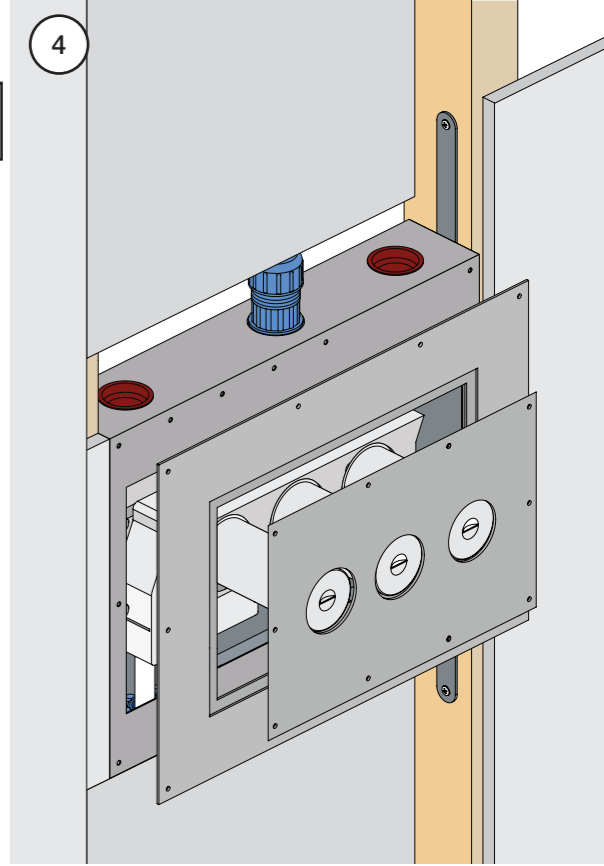

1 Demontera sidofixturerna.
Ta inte bort ljudisolering och Skyddskåpor.

NB.
Boxen levereras inte av VOLA.
Utan köps genom ÅF eller Grossist.

Blandaren justeras ut 10 mm enligt måttkiss, vid vägbeklädnad under 15 mm justeras blandaren inte ut då blandaren är försedd med förlängningar +10 som standard.