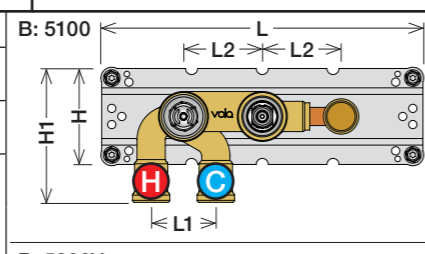

Installations exempel: 5400NV

Förlängning

Förlängning, eftermontering

* +10 - STANDARD SVERIGE

	T	Y	VR5250/VR5410/VR2019	X	VR5250/VR5410/VR2019
	3 - 15 mm	110 - 98 mm	Std.	47 - 59 mm	Std.
	15 - 25 mm	98 - 88 mm	+10 STANDARD SVERIGE	37 - 47 mm	+10
	25 - 35 mm	88 - 78 mm	+20	27 - 37 mm	+20
	35 - 45 mm	78 - 68 mm	+30	17 - 27 mm	+30
	45 - 55 mm	68 - 58 mm	+40	7 - 17 mm	+40
	55 - 65 mm	58 - 48 mm	+50	-3 - 7 mm	+50

Montering av förlängning

VR5250

VR2019+, VR2119+

VR5410 IKKE 5100, 5100X, 5200V, 5300

mm/Inch	L	L1	L2	L3	L4	H	H1	H2	H3
A	220 8 1/2"	-	-	-	-	-	-	-	-
B	318 12 1/2"	-	-	60 2 3/8"	-	95 3 3/4"	127 5"	130 5 1/8"	-
C	396 15 1/2"	64 2 1/2"	78 3 1/16"	-	78 3 1/16"	-	-	-	54 2 1/8"
D	474 18 1/2"	-	-	-	156 6 1/8"	-	-	-	-

1 Demontera sidofixturerna.
Ta inte bort ljudisolering och Skyddskåpor.

NB.
Boxen levereras inte av VOLA.
Utan köps genom ÅF eller Grossist.

Blandaren justeras ut 10 mm enligt måttkiss, vid vägbeklädnad under 15 mm justeras blandaren inte ut då blandaren är försedd med förlängningar +10 som standard.