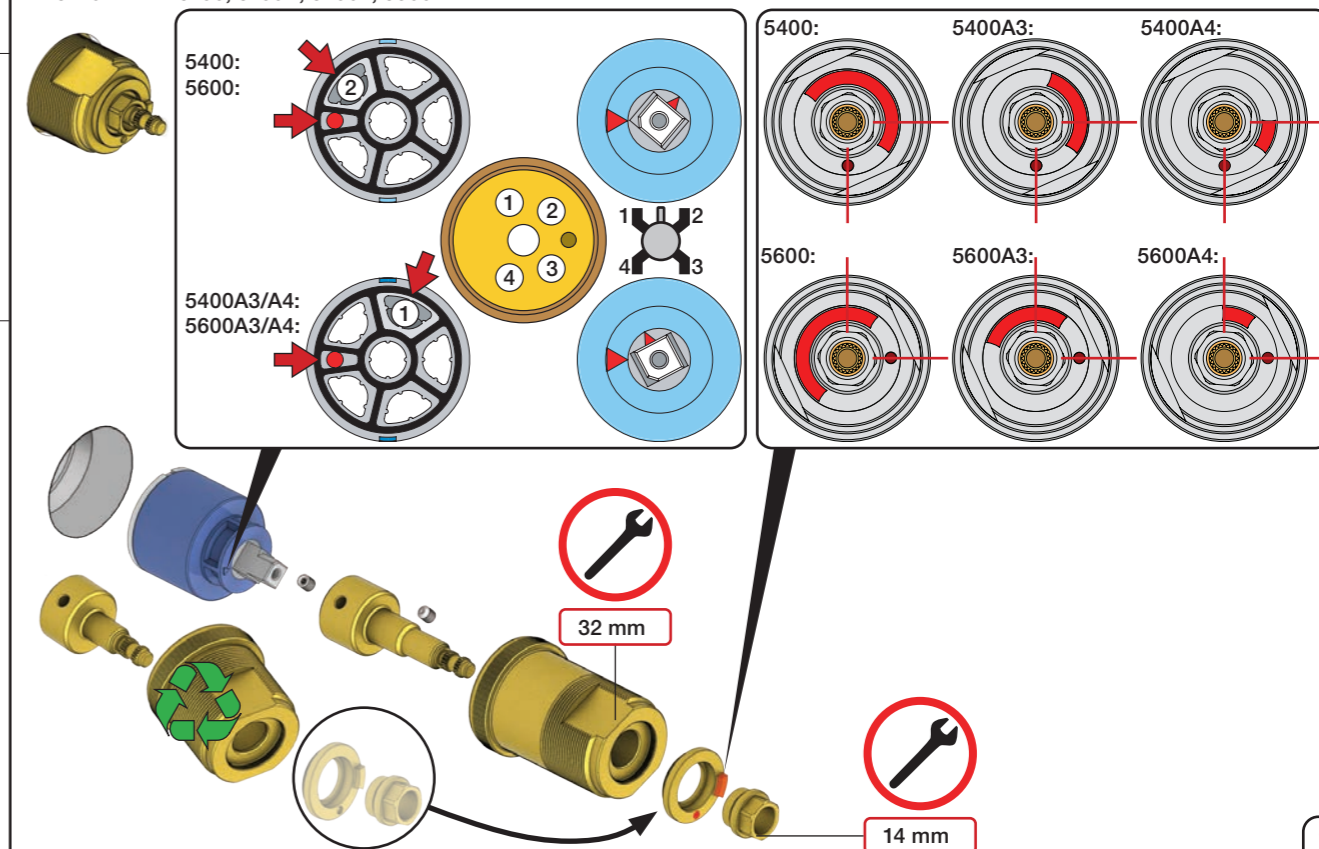

Installations exempel: 5400NV

Förlängning

Förlängning, eftermontering

* +10 - STANDARD SVERIGE

	T	Y	VR5250/VR5410/VR2019	X	VR5250/VR5410/VR2019
	3 - 15 mm	110 - 98 mm	Std.	47 - 59 mm	Std.
	15 - 25 mm	98 - 88 mm	+10 STANDARD SVERIGE	37 - 47 mm	+10
	25 - 35 mm	88 - 78 mm	+20	27 - 37 mm	+20
	35 - 45 mm	78 - 68 mm	+30	17 - 27 mm	+30
	45 - 55 mm	68 - 58 mm	+40	7 - 17 mm	+40
	55 - 65 mm	58 - 48 mm	+50	-3 - 7 mm	+50

Montering av förlängning

VR5250

VR2019+, VR2119+

VR5410 IKKE 5100, 5100X, 5200V, 5300

mm/Inch	L	L1	L2	L3	L4	H	H1	H2	H3
A	220 8 1/2"	-	-	-	-	-	-	-	-
B	318 12 1/2"	-	-	60 2 3/8"	-	95 3 3/4"	127 5"	130 5 1/8"	-
C	396 15 1/2"	64 2 1/2"	78 3 1/16"	-	78 3 1/16"	-	-	-	54 2 1/8"
D	474 18 1/2"	-	-	-	156 6 1/8"	-	-	-	-

1 Demontera sidofixturerna.
Ta inte bort ljudisolering och Skyddskåpor.

NB.
Boxen levereras inte av VOLA.
Utan köps genom ÅF eller Grossist.

Blandaren justeras ut 10 mm enligt måttkiss, vid vägbeklädnad under 15 mm justeras blandaren inte ut då blandaren är försedd med förlängningar +10 som standard.