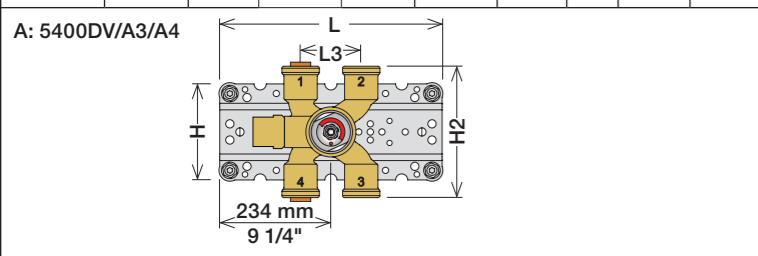

Montering av förlängning

VR5250

VR2019+, VR2119+

VR5410 IKKE 5100, 5100X, 5200V, 5300

mm/Inch	L	L1	L2	L3	L4	H	H1	H2	H3
A	220 8 1/2"	-	-	-	-	-	-	-	-
B	318 12 1/2"	-	-	60 2 3/8"	-	95 3 3/4"	127 5"	130 5 1/8"	-
C	396 15 1/2"	64 2 1/2"	78 3 1/16"	-	78 3 1/16"	-	-	-	54 2 1/8"
D	474 18 1/2"	-	-	-	156 6 1/8"	-	-	-	-