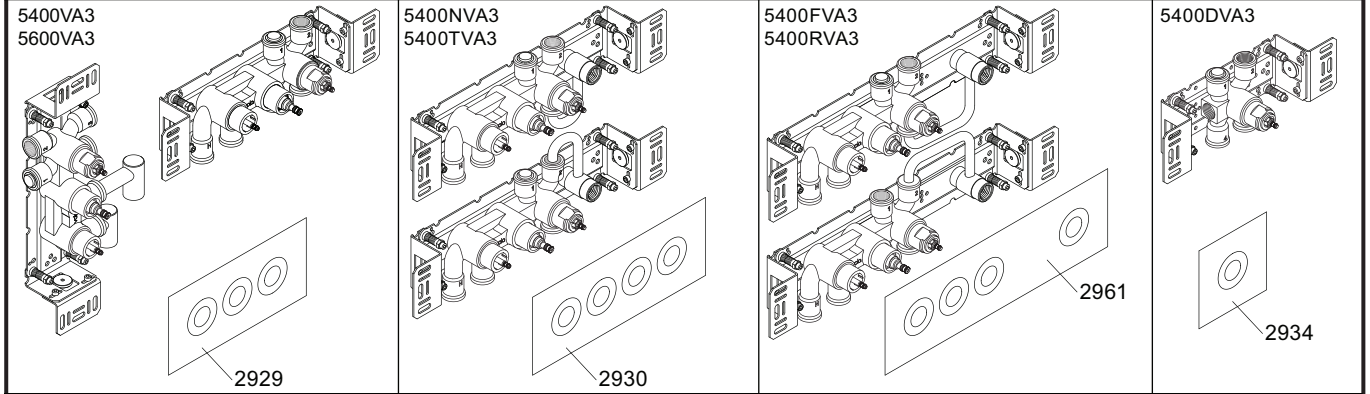

5003B	5004B	5004L	
3x2001	3x2001, 001	3x2001, 001	2001

vola Lunavej 2 DK-8700 Horsens Tlf : + 45 7023 5500 sales@vola.com www.vola.com	VOLA 5400VA3 5400FVA3, 5400NVA3 5400RVA3, 5400TVA3 5600VA3	Date May 22
		Rev. 6
		Sheet SB 10.54