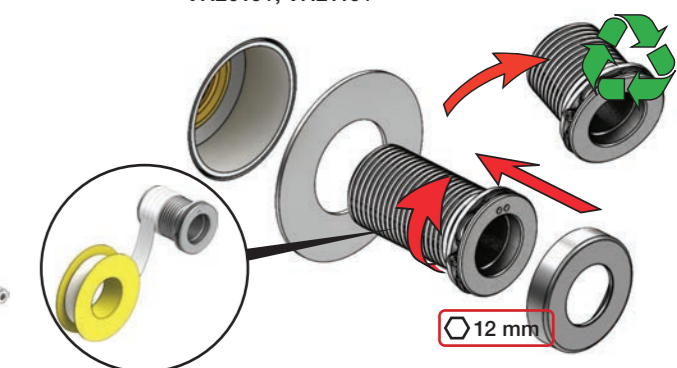

VR2019+, VR2119+