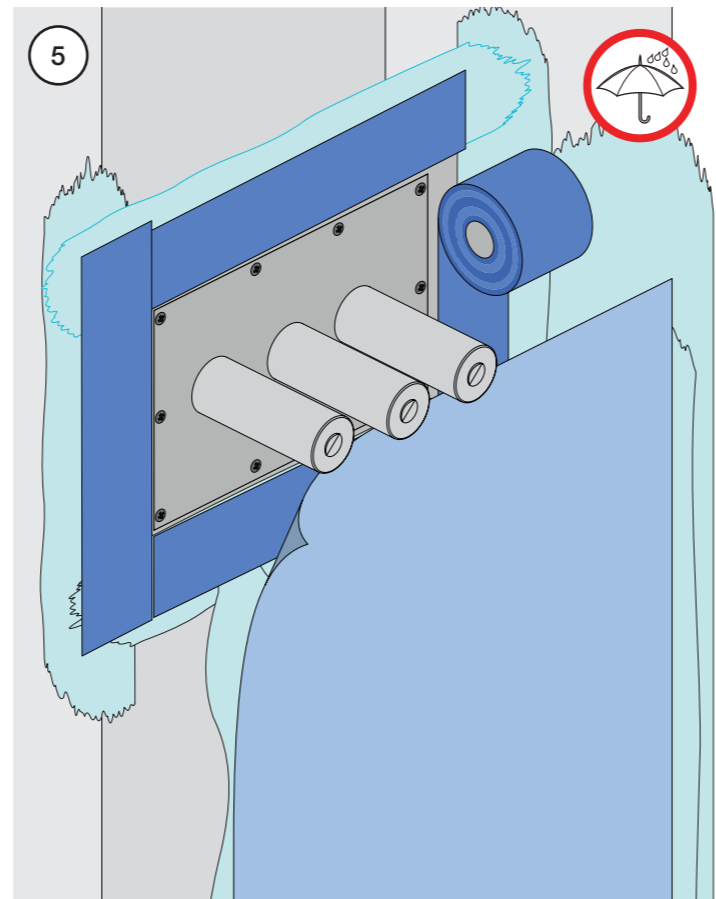

1 Demontera sidofixturerna.
Ta inte bort ljudisolering och Skyddskåpor.

NB.
Boxen levereras inte av VOLA.
Utan köps genom ÅF eller Grossist.

Blandaren justeras ut 10 mm enligt måttkiss, vid vägbeklädnad under 15 mm justeras blandaren inte ut då blandaren är försedd med förlängningar +10 som standard.