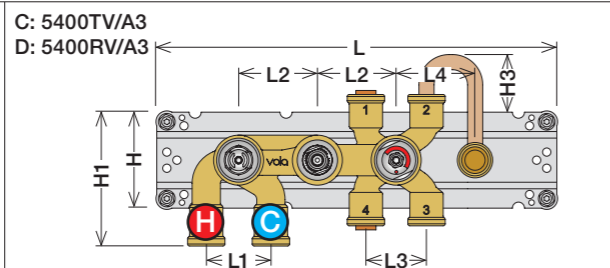

Installations exempel: 5400NV

Förlängning

Förlängning, eftermontering

* +10 - STANDARD SVERIGE

	T	Y	VR5250/VR5410/VR2019	X	VR5250/VR5410/VR2019
	3 - 15 mm	110 - 98 mm	Std.	47 - 59 mm	Std.
	15 - 25 mm	98 - 88 mm	+10 STANDARD SVERIGE	37 - 47 mm	+10
	25 - 35 mm	88 - 78 mm	+20	27 - 37 mm	+20
	35 - 45 mm	78 - 68 mm	+30	17 - 27 mm	+30
	45 - 55 mm	68 - 58 mm	+40	7 - 17 mm	+40
	55 - 65 mm	58 - 48 mm	+50	-3 - 7 mm	+50

Montering av förlängning

VR5250

VR2019+, VR2119+

VR5410 IKKE 5100, 5100X, 5200V, 5300

mm/Inch	L	L1	L2	L3	L4	H	H1	H2	H3
A	220 8 1/2"	-	-	-	-	-	-	-	-
B	318 12 1/2"	-	-	60 2 3/8"	-	95 3 3/4"	127 5"	130 5 1/8"	-
C	396 15 1/2"	64 2 1/2"	78 3 1/16"	-	78 3 1/16"	-	-	-	54 2 1/8"
D	474 18 1/2"	-	-	-	156 6 1/8"	-	-	-	-