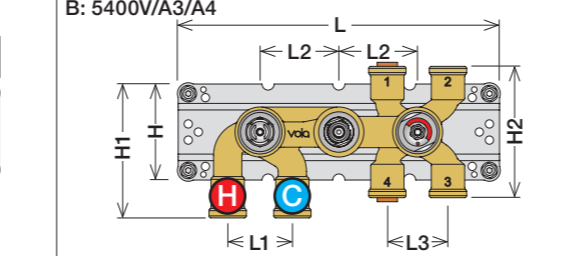

Installations exempel: 5400NV

Förlängning

Förlängning, eftermontering

* +10 - STANDARD SVERIGE

	T	Y	VR5250/VR5410/VR2019	X	VR5250/VR5410/VR2019
	3 - 15 mm	110 - 98 mm	Std.	47 - 59 mm	Std.
	15 - 25 mm	98 - 88 mm	+10 STANDARD SVERIGE	37 - 47 mm	+10
	25 - 35 mm	88 - 78 mm	+20	27 - 37 mm	+20
	35 - 45 mm	78 - 68 mm	+30	17 - 27 mm	+30
	45 - 55 mm	68 - 58 mm	+40	7 - 17 mm	+40
	55 - 65 mm	58 - 48 mm	+50	-3 - 7 mm	+50

Montering av förlängning

VR5250

VR2019+, VR2119+

VR5410 IKKE 5100, 5100X, 5200V, 5300

mm/Inch	L	L1	L2	L3	L4	H	H1	H2	H3
A	220 8 1/2"	-	-	-	-	-	-	-	-
B	318 12 1/2"	-	-	60 2 3/8"	-	95 3 3/4"	127 5"	130 5 1/8"	-
C	396 15 1/2"	64 2 1/2"	78 3 1/16"	-	78 3 1/16"	-	-	-	54 2 1/8"
D	474 18 1/2"	-	-	-	156 6 1/8"	-	-	-	-