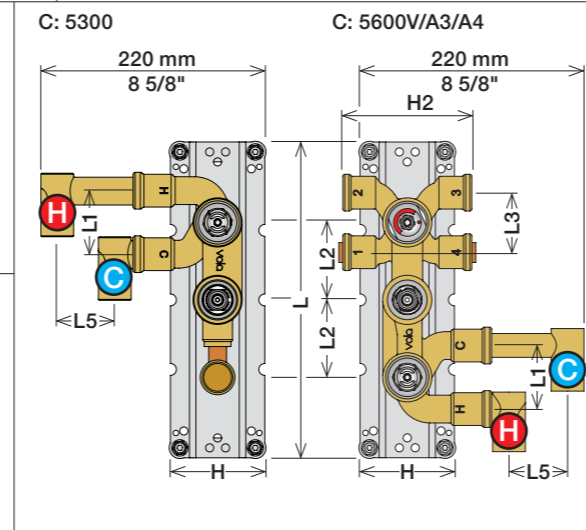

5400/5600A4:

5400 5600	5400A3 5600A3	5400A4 5600A4	A	M	B	M	C	M	D
Out 2	Out 1	Out 1	32/(8.5)	16/(4.2)	-	-	-	-	-
Out 3	Out 2	Out 2	-	-	32/(8.5)	16/(4.2)	-	-	-
-	Out 3	Out 3	-	-	-	-	32/(8.5)	16/(4.2)	-
-	-	Out 4	-	-	-	-	-	-	32/(8.5)

Installations exempel: 5400NV

Förlängning

Förlängning, eftermontering

* +10 - STANDARD SVERIGE

	T	Y	VR5250/VR5410/VR2019	X	VR5250/VR5410/VR2019
	3 - 15 mm	110 - 98 mm	Std.	47 - 59 mm	Std.
	15 - 25 mm	98 - 88 mm	+10 STANDARD SVERIGE	37 - 47 mm	+10
	25 - 35 mm	88 - 78 mm	+20	27 - 37 mm	+20
	35 - 45 mm	78 - 68 mm	+30	17 - 27 mm	+30
	45 - 55 mm	68 - 58 mm	+40	7 - 17 mm	+40
	55 - 65 mm	58 - 48 mm	+50	-3 - 7 mm	+50

Montering av förlängning

VR5250

VR2019+, VR2119+

VR5410 IKKE 5100, 5100X, 5200V, 5300

mm/Inch	L	L1	L2	L3	L4	H	H1	H2	H3
A	220 8 1/2"	-	-	-	-	-	-	-	-
B	318 12 1/2"	-	-	60 2 3/8"	-	95 3 3/4"	127 5"	130 5 1/8"	-
C	396 15 1/2"	64 2 1/2"	78 3 1/16"	-	78 3 1/16"	-	-	-	54 2 1/8"
D	474 18 1/2"	-	-	-	156 6 1/8"	-	-	-	-