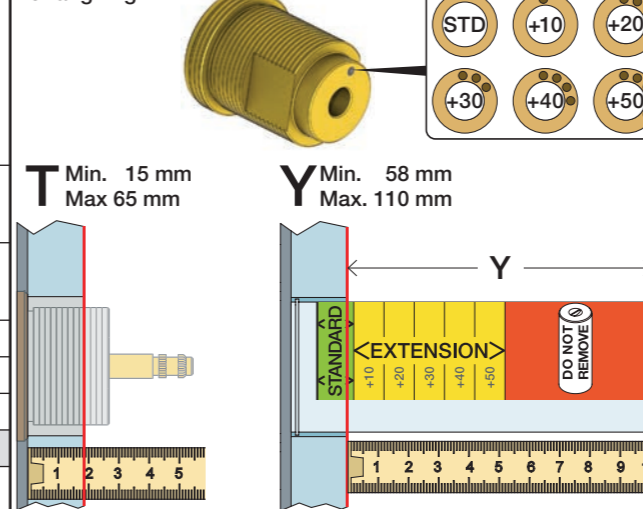

5400/5600A4:

5400 5600	5400A3 5600A3	5400A4 5600A4	A	M	B	M	C	M	D
Out 2	Out 1	Out 1	32/(8.5)	16/(4.2)	-	-	-	-	-
Out 3	Out 2	Out 2	-	-	32/(8.5)	16/(4.2)	-	-	-
-	Out 3	Out 3	-	-	-	-	32/(8.5)	16/(4.2)	-
-	-	Out 4	-	-	-	-	-	-	32/(8.5)

Installations exempel: 5400NV

Förlängning

Förlängning, eftermontering

* +10 - STANDARD SVERIGE

	T	Y	VR5250/VR5410/VR2019	X	VR5250/VR5410/VR2019
	3 - 15 mm	110 - 98 mm	Std.	47 - 59 mm	Std.
	15 - 25 mm	98 - 88 mm	+10 STANDARD SVERIGE	37 - 47 mm	+10
	25 - 35 mm	88 - 78 mm	+20	27 - 37 mm	+20
	35 - 45 mm	78 - 68 mm	+30	17 - 27 mm	+30
	45 - 55 mm	68 - 58 mm	+40	7 - 17 mm	+40
	55 - 65 mm	58 - 48 mm	+50	-3 - 7 mm	+50

Montering av förlängning

VR5250

VR2019+, VR2119+

VR5410 IKKE 5100, 5100X, 5200V, 5300

mm/Inch	L	L1	L2	L3	L4	H	H1	H2	H3
A	220 8 1/2"	-	-	-	-	-	-	-	-
B	318 12 1/2"	-	-	60 2 3/8"	-	95 3 3/4"	127 5"	130 5 1/8"	-
C	396 15 1/2"	64 2 1/2"	78 3 1/16"	-	78 3 1/16"	-	-	-	54 2 1/8"
D	474 18 1/2"	-	-	-	156 6 1/8"	-	-	-	-