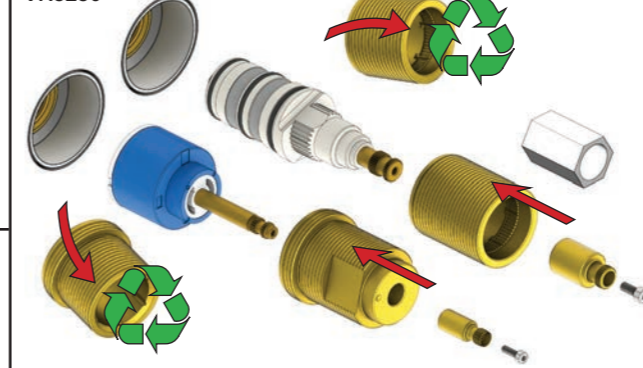

Montering av förlängning

VR5250