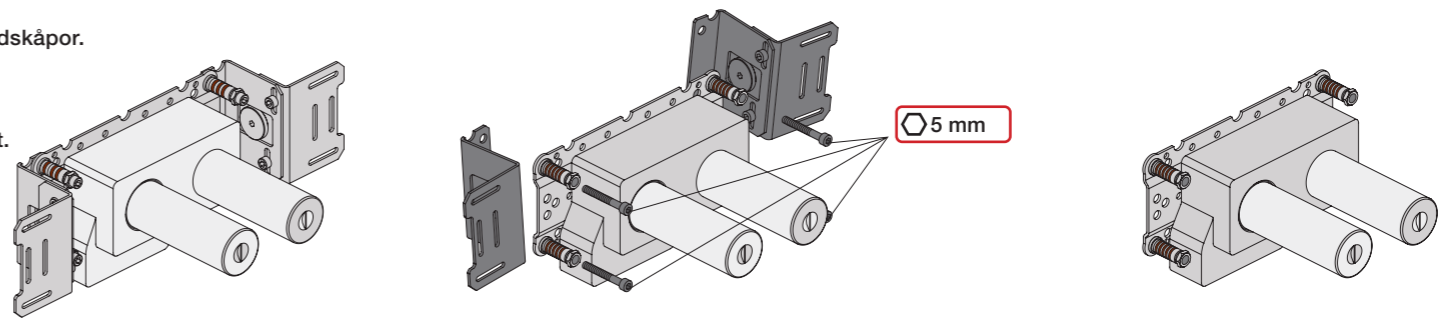

1 Demontera sidofixturerna.
Ta inte bort ljudisolering och Skyddskåpor.

NB.
Boxen levereras inte av VOLA.
Utan köps genom ÅF eller Grossist.

Blandaren justeras ut 10 mm enligt måttkiss, vid vägbeklädnad under 15 mm justeras blandaren inte ut då blandaren är försedd med förlängningar +10 som standard.