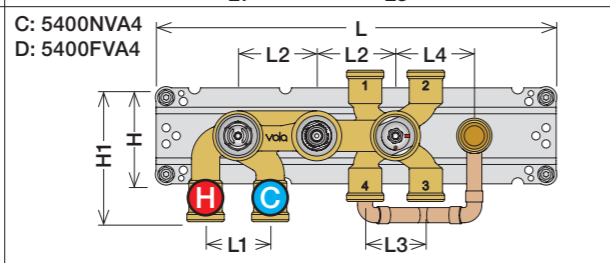

Installations exempel: 5400NV

Förlängning

Förlängning, eftermontering

* +10 - STANDARD SVERIGE

	T	Y	VR5250/VR5410/VR2019	X	VR5250/VR5410/VR2019
	3 - 15 mm	110 - 98 mm	Std.	47 - 59 mm	Std.
	15 - 25 mm	98 - 88 mm	+10 STANDARD SVERIGE	37 - 47 mm	+10
	25 - 35 mm	88 - 78 mm	+20	27 - 37 mm	+20
	35 - 45 mm	78 - 68 mm	+30	17 - 27 mm	+30
	45 - 55 mm	68 - 58 mm	+40	7 - 17 mm	+40
	55 - 65 mm	58 - 48 mm	+50	-3 - 7 mm	+50

Montering av förlängning

VR5250

VR2019+, VR2119+

VR5410 IKKE 5100, 5100X, 5200V, 5300

mm/Inch	L	L1	L2	L3	L4	H	H1	H2	H3
A	220 8 1/2"	-	-	-	-	-	-	-	-
B	318 12 1/2"	-	-	60 2 3/8"	-	95 3 3/4"	127 5"	130 5 1/8"	-
C	396 15 1/2"	64 2 1/2"	78 3 1/16"	-	78 3 1/16"	-	-	-	54 2 1/8"
D	474 18 1/2"	-	-	-	156 6 1/8"	-	-	-	-