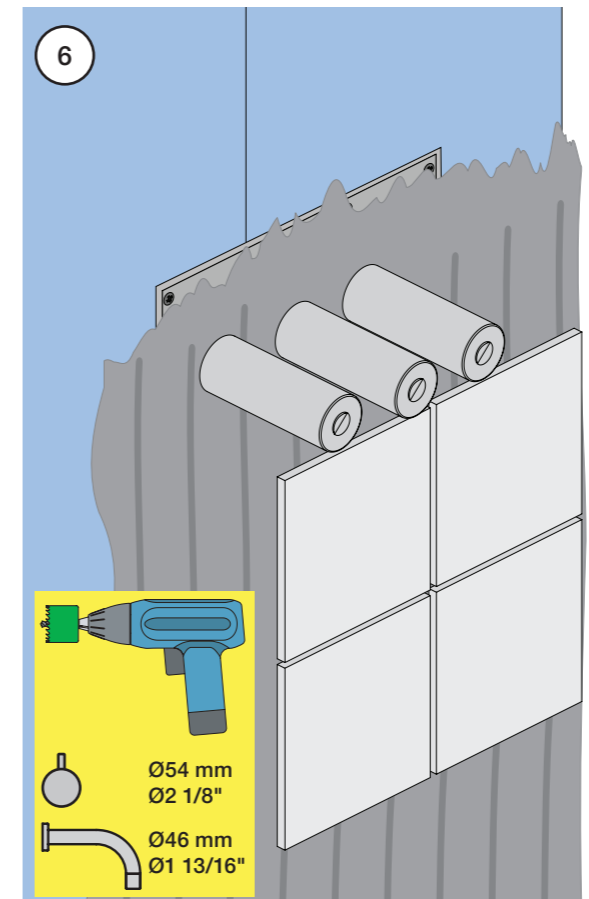

1 Demontera sidofixturerna.
Ta inte bort ljudisolering och Skyddskåpor.

NB.
Boxen levereras inte av VOLA.
Utan köps genom ÅF eller Grossist.

Blandaren justeras ut 10 mm enligt måttkiss, vid vägbeklädnad under 15 mm justeras blandaren inte ut då blandaren är försedd med förlängningar +10 som standard.