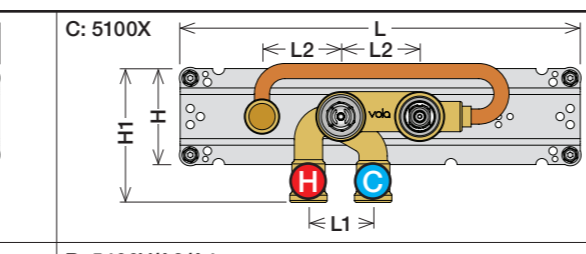

Installations exempel: 5400NV

Förlängning

Förlängning, eftermontering

* +10 - STANDARD SVERIGE

	T	Y	VR5250/VR5410/VR2019	X	VR5250/VR5410/VR2019
	3 - 15 mm	110 - 98 mm	Std.	47 - 59 mm	Std.
	15 - 25 mm	98 - 88 mm	+10 STANDARD SVERIGE	37 - 47 mm	+10
	25 - 35 mm	88 - 78 mm	+20	27 - 37 mm	+20
	35 - 45 mm	78 - 68 mm	+30	17 - 27 mm	+30
	45 - 55 mm	68 - 58 mm	+40	7 - 17 mm	+40
	55 - 65 mm	58 - 48 mm	+50	-3 - 7 mm	+50

Montering av förlängning

VR5250

VR2019+, VR2119+

VR5410 IKKE 5100, 5100X, 5200V, 5300

mm/Inch	L	L1	L2	L3	L4	H	H1	H2	H3
A	220 8 1/2"	-	-	-	-	-	-	-	-
B	318 12 1/2"	-	-	60 2 3/8"	-	95 3 3/4"	127 5"	130 5 1/8"	-
C	396 15 1/2"	64 2 1/2"	78 3 1/16"	-	78 3 1/16"	-	-	-	54 2 1/8"
D	474 18 1/2"	-	-	-	156 6 1/8"	-	-	-	-