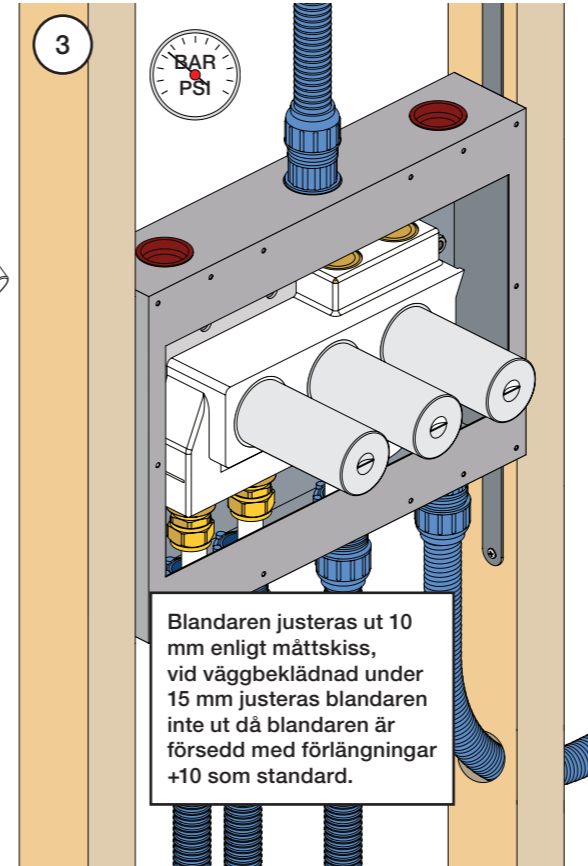

1 Demontera sidofixturerna.
Ta inte bort ljudisolering och Skyddskåpor.

NB.
Boxen levereras inte av VOLA.
Utan köps genom ÅF eller Grossist.

Blandaren justeras ut 10 mm enligt måttkiss, vid vägbeklädnad under 15 mm justeras blandaren inte ut då blandaren är försedd med förlängningar +10 som standard.