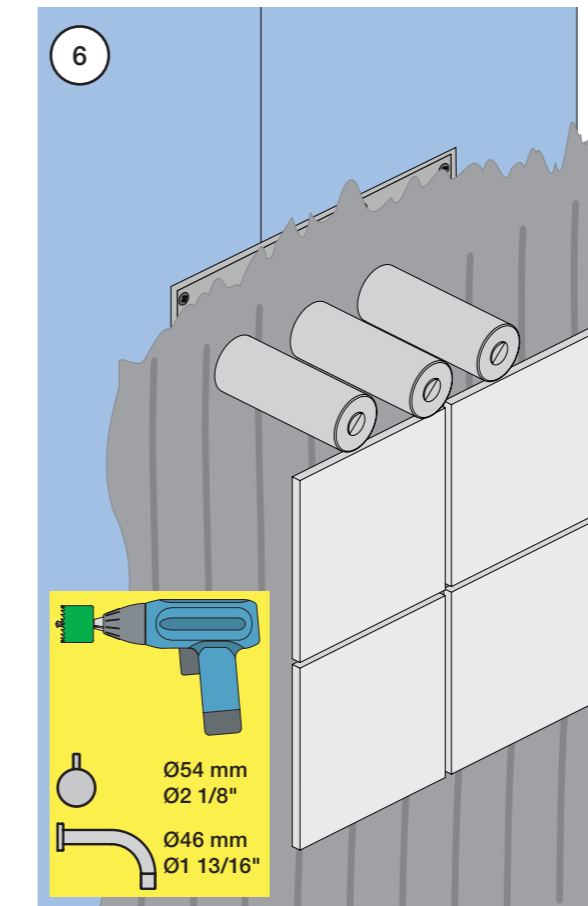

1 Demontera sidofixturerna.
Ta inte bort ljudisolering och Skyddskåpor.

NB.
Boxen leveraras inte av VOLA.
Utan köps genom ÅF eller Grossist.

Blandaren justeras ut 10 mm enligt måttskiss, vid vägbeklädnad under 15 mm justeras blandaren inte ut då blandaren är försedd med förlängningar +10 som standard.