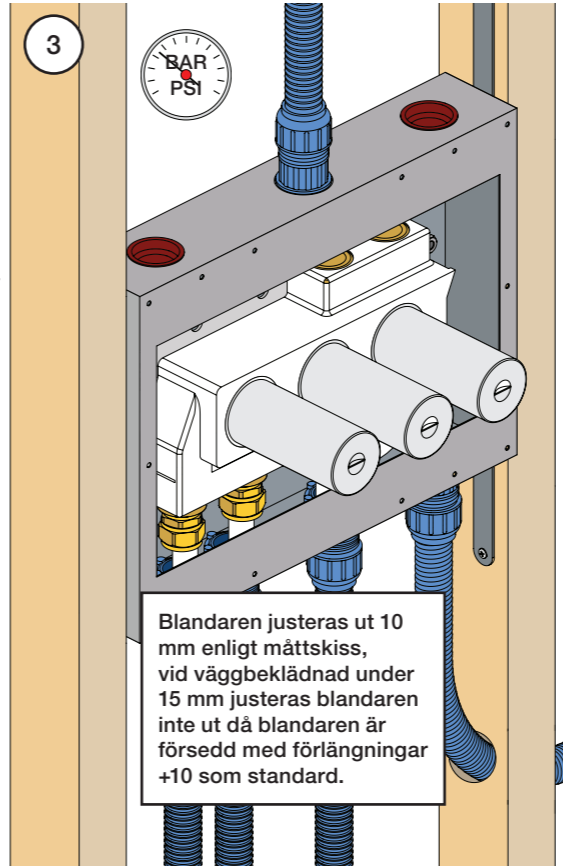

1 Demontera sidofixturerna.
Ta inte bort ljudisolering och Skyddskåpor.

NB.
Boxen leveraras inte av VOLA.
Utan köps genom ÅF eller Grossist.

Blandaren justeras ut 10 mm enligt måttskiss, vid vägbeklädnad under 15 mm justeras blandaren inte ut då blandaren är försedd med förlängningar +10 som standard.