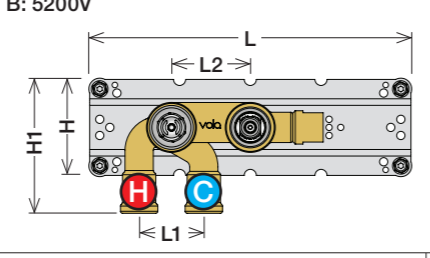

5400/5600A4:

5400 5600	5400A3 5600A3	5400A4 5600A4	A	M	B	M	C	M	D
Out 2	Out 1	Out 1	32/(8.5)	16/(4.2)	-	-	-	-	-
Out 3	Out 2	Out 2	-	-	32/(8.5)	16/(4.2)	-	-	-
-	Out 3	Out 3	-	-	-	-	32/(8.5)	16/(4.2)	-
-	-	Out 4	-	-	-	-	-	-	32/(8.5)

Installations exempel: 5400NV

Förlängning

Förlängning, eftermontering

	T	Y	VR5250/VR5410/VR2019	X	VR5250/VR5410/VR2019
	3 - 15 mm	110 - 98 mm	Std.	47 - 59 mm	Std.
	15 - 25 mm	98 - 88 mm	+10 STANDARD SVERIGE	37 - 47 mm	+10
	25 - 35 mm	88 - 78 mm	+20	27 - 37 mm	+20
	35 - 45 mm	78 - 68 mm	+30	17 - 27 mm	+30
	45 - 55 mm	68 - 58 mm	+40	7 - 17 mm	+40
	55 - 65 mm	58 - 48 mm	+50	-3 - 7 mm	+50

Montering av förlängning

VR5410 IKKE 5100, 5100X, 5200V, 5300

mm/Inch	L	L1	L2	L3	L4	H	H1	H2	H3
A	220 8 1/2"	-	-	-	-	-	-	-	-
B	318 12 1/2"	-	-	60 2 3/8"	-	95 3 3/4"	127 5"	130 5 1/8"	-
C	396 15 1/2"	64 2 1/2"	78 3 1/16"	-	78 3 1/16"	-	-	-	54 2 1/8"
D	474 18 1/2"	-	-	-	156 6 1/8"	-	-	-	-