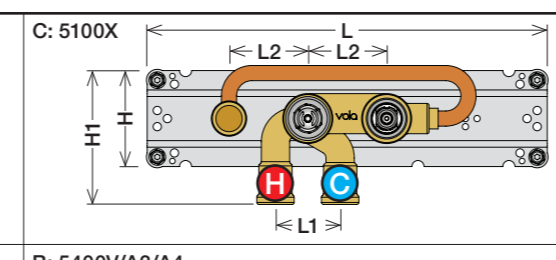

mm/Inch	L	L1	L2	L3	L4	H	H1	H2	H3
A	220 8 1/2"	-	-	-	-	-	-	-	-
B	318 12 1/2"	-	-	60 2 3/8"	-	95 3 3/4"	127 5"	130 5 1/8"	-
C	396 15 1/2"	64 2 1/2"	78 3 1/16"	-	78 3 1/16"	-	-	-	54 2 1/8"
D	474 18 1/2"	-	-	-	156 6 1/8"	-	-	-	-