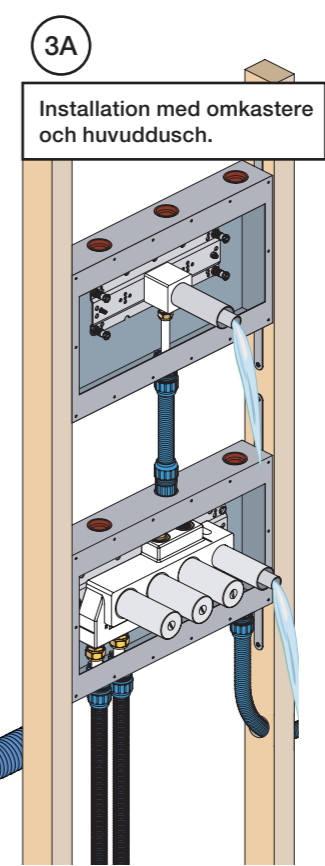

Montering av förlängning

VR5410 IKKE 5100, 5100X, 5200V, 5300

mm/Inch	L	L1	L2	L3	L4	H	H1	H2	H3
A	220 8 1/2"	-	-	-	-	-	-	-	-
B	318 12 1/2"	-	-	60 2 3/8"	-	95 3 3/4"	127 5"	130 5 1/8"	-
C	396 15 1/2"	64 2 1/2"	78 3 1/16"	-	78 3 1/16"	-	-	-	54 2 1/8"
D	474 18 1/2"	-	-	-	156 6 1/8"	-	-	-	-

1 Demontera sidofixturerna.
Ta inte bort ljudisolering och Skyddskåpor.

NB.
Boxen leveraras inte av VOLA.
Utan köps genom ÅF eller Grossist.

Blandaren justeras ut 10 mm enligt måttskiss, vid vägbeklädnad under 15 mm justeras blandaren inte ut då blandaren är försedd med förlängningar +10 som standard.