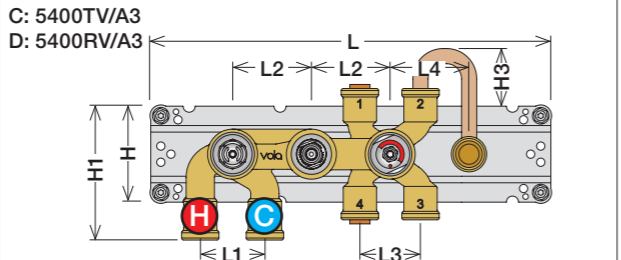

mm/Inch	L	L1	L2	L3	L4	H	H1	H2	H3
A	220 8 1/2"	-	-	-	-	-	-	-	-
B	318 12 1/2"	-	-	60 2 3/8"	-	95 3 3/4"	127 5"	130 5 1/8"	-
C	396 15 1/2"	64 2 1/2"	78 3 1/16"	-	78 3 1/16"	-	-	-	54 2 1/8"
D	474 18 1/2"	-	-	-	156 6 1/8"	-	-	-	-