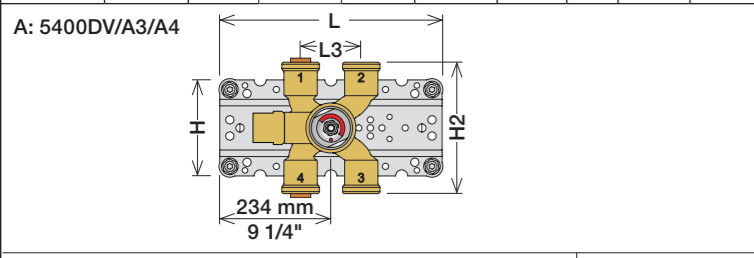

mm/Inch	L	L1	L2	L3	L4	H	H1	H2	H3
A	220 8 1/2"	-	-	-	-	-	-	-	-
B	318 12 1/2"	-	-	60 2 3/8"	-	95 3 3/4"	127 5"	130 5 1/8"	-
C	396 15 1/2"	64 2 1/2"	78 3 1/16"	-	78 3 1/16"	-	-	-	54 2 1/8"
D	474 18 1/2"	-	-	-	156 6 1/8"	-	-	-	-