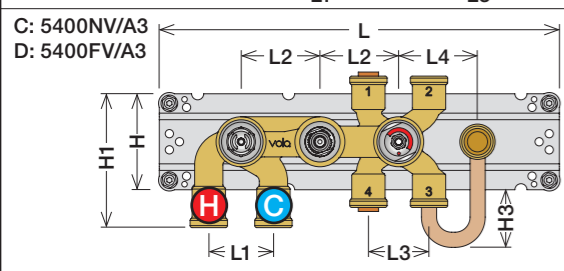

mm/Inch	L	L1	L2	L3	L4	H	H1	H2	H3
A	220 8 1/2"	-	-	-	-	-	-	-	-
B	318 12 1/2"	-	-	60 2 3/8"	-	95 3 3/4"	127 5"	130 5 1/8"	-
C	396 15 1/2"	64 2 1/2"	78 3 1/16"	-	78 3 1/16"	-	-	-	54 2 1/8"
D	474 18 1/2"	-	-	-	156 6 1/8"	-	-	-	-