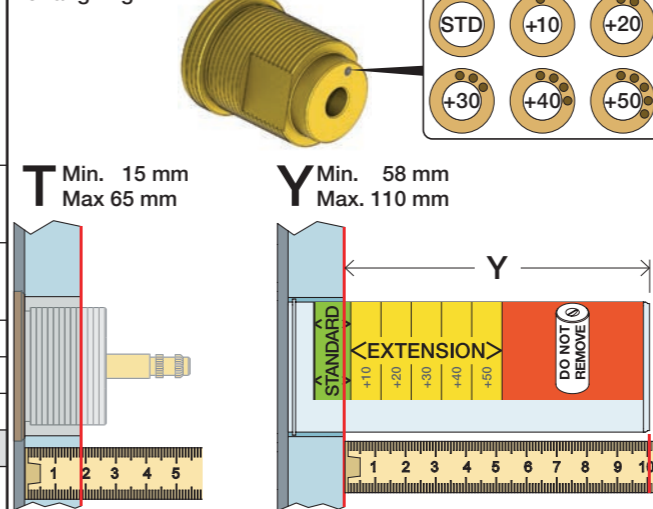

5400/5600A4:

5400 5600	5400A3 5600A3	5400A4 5600A4	A	M	B	M	C	M	D
Out 2	Out 1	Out 1	32/(8.5)	16/(4.2)	-	-	-	-	-
Out 3	Out 2	Out 2	-	-	32/(8.5)	16/(4.2)	-	-	-
-	Out 3	Out 3	-	-	-	-	32/(8.5)	16/(4.2)	-
-	-	Out 4	-	-	-	-	-	-	32/(8.5)

Installations exempel: 5400NV

Förlängning

Förlängning, eftermontering

	T	Y	VR5250/VR5410/VR2019	X	VR5250/VR5410/VR2019
	3 - 15 mm	110 - 98 mm	Std.	47 - 59 mm	Std.
	15 - 25 mm	98 - 88 mm	+10 STANDARD SVERIGE	37 - 47 mm	+10
	25 - 35 mm	88 - 78 mm	+20	27 - 37 mm	+20
	35 - 45 mm	78 - 68 mm	+30	17 - 27 mm	+30
	45 - 55 mm	68 - 58 mm	+40	7 - 17 mm	+40
	55 - 65 mm	58 - 48 mm	+50	-3 - 7 mm	+50

Montering av förlängning

VR5410 IKKE 5100, 5100X, 5200V, 5300

mm/Inch	L	L1	L2	L3	L4	H	H1	H2	H3
A	220 8 1/2"	-	-	-	-	-	-	-	-
B	318 12 1/2"	-	-	60 2 3/8"	-	95 3 3/4"	127 5"	130 5 1/8"	-
C	396 15 1/2"	64 2 1/2"	78 3 1/16"	-	78 3 1/16"	-	-	-	54 2 1/8"
D	474 18 1/2"	-	-	-	156 6 1/8"	-	-	-	-