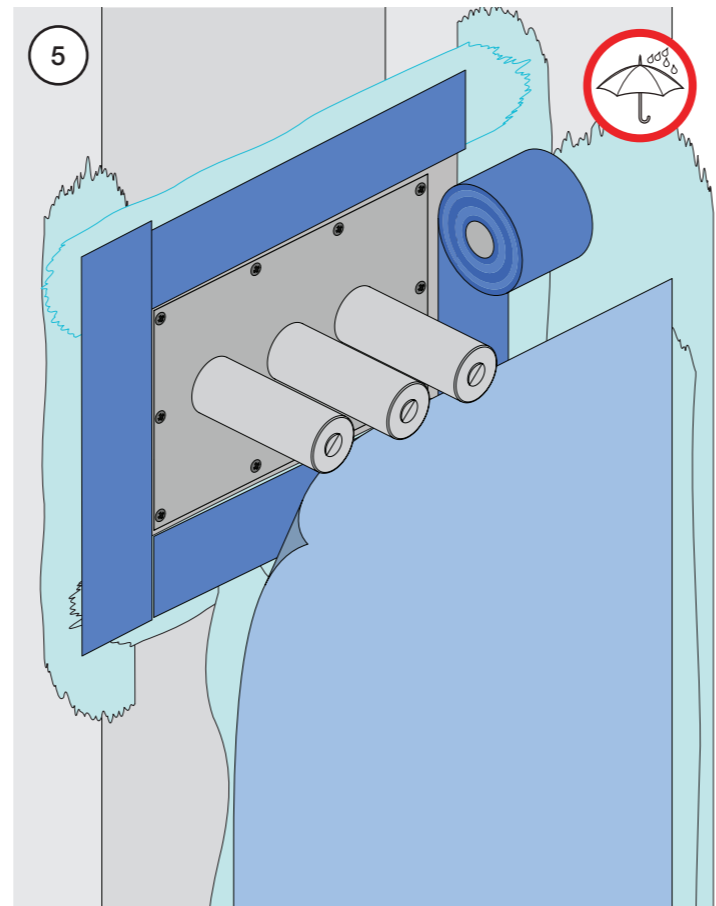

1 Demontera sidofixturerna.
Ta inte bort ljudisolering och Skyddskåpor.

NB.
Boxen leveraras inte av VOLA.
Utan köps genom ÅF eller Grossist.

Blandaren justeras ut 10 mm enligt måttskiss, vid vägbeklädnad under 15 mm justeras blandaren inte ut då blandaren är försedd med förlängningar +10 som standard.