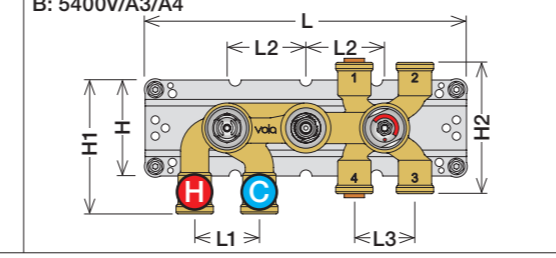

5400/5600A4:

5400 5600	5400A3 5600A3	5400A4 5600A4	A	M	B	M	C	M	D
Out 2	Out 1	Out 1	32/(8.5)	16/(4.2)	-	-	-	-	-
Out 3	Out 2	Out 2	-	-	32/(8.5)	16/(4.2)	-	-	-
-	Out 3	Out 3	-	-	-	-	32/(8.5)	16/(4.2)	-
-	-	Out 4	-	-	-	-	-	-	32/(8.5)

Installations exempel: 5400NV

Förlängning

Förlängning, eftermontering

	T	Y	VR5250/VR5410/VR2019	X	VR5250/VR5410/VR2019
	3 - 15 mm	110 - 98 mm	Std.	47 - 59 mm	Std.
	15 - 25 mm	98 - 88 mm	+10 STANDARD SVERIGE	37 - 47 mm	+10
	25 - 35 mm	88 - 78 mm	+20	27 - 37 mm	+20
	35 - 45 mm	78 - 68 mm	+30	17 - 27 mm	+30
	45 - 55 mm	68 - 58 mm	+40	7 - 17 mm	+40
	55 - 65 mm	58 - 48 mm	+50	-3 - 7 mm	+50

Montering av förlängning

VR5410 IKKE 5100, 5100X, 5200V, 5300

mm/Inch	L	L1	L2	L3	L4	H	H1	H2	H3
A	220 8 1/2"	-	-	-	-	-	-	-	-
B	318 12 1/2"	-	-	60 2 3/8"	-	95 3 3/4"	127 5"	130 5 1/8"	-
C	396 15 1/2"	64 2 1/2"	78 3 1/16"	-	78 3 1/16"	-	-	-	54 2 1/8"
D	474 18 1/2"	-	-	-	156 6 1/8"	-	-	-	-