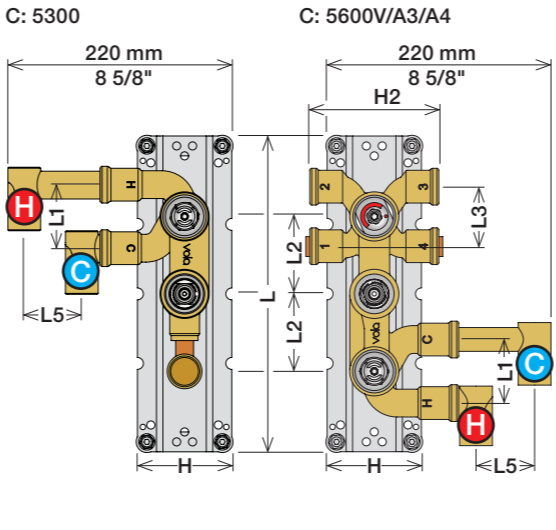

5400/5600A4:

5400 5600	5400A3 5600A3	5400A4 5600A4	A	M	B	M	C	M	D
Out 2	Out 1	Out 1	32/(8.5)	16/(4.2)	-	-	-	-	-
Out 3	Out 2	Out 2	-	-	32/(8.5)	16/(4.2)	-	-	-
-	Out 3	Out 3	-	-	-	-	32/(8.5)	16/(4.2)	-
-	-	Out 4	-	-	-	-	-	-	32/(8.5)

Installations exempel: 5400NV

Förlängning

Förlängning, eftermontering

	T	Y	VR5250/VR5410/VR2019	X	VR5250/VR5410/VR2019
	3 - 15 mm	110 - 98 mm	Std.	47 - 59 mm	Std.
	15 - 25 mm	98 - 88 mm	+10 STANDARD SVERIGE	37 - 47 mm	+10
	25 - 35 mm	88 - 78 mm	+20	27 - 37 mm	+20
	35 - 45 mm	78 - 68 mm	+30	17 - 27 mm	+30
	45 - 55 mm	68 - 58 mm	+40	7 - 17 mm	+40
	55 - 65 mm	58 - 48 mm	+50	-3 - 7 mm	+50

Montering av förlängning

VR5410 IKKE 5100, 5100X, 5200V, 5300

mm/Inch	L	L1	L2	L3	L4	H	H1	H2	H3
A	220 8 1/2"	-	-	-	-	-	-	-	-
B	318 12 1/2"	-	-	60 2 3/8"	-	95 3 3/4"	127 5"	130 5 1/8"	-
C	396 15 1/2"	64 2 1/2"	78 3 1/16"	-	78 3 1/16"	-	-	-	54 2 1/8"
D	474 18 1/2"	-	-	-	156 6 1/8"	-	-	-	-