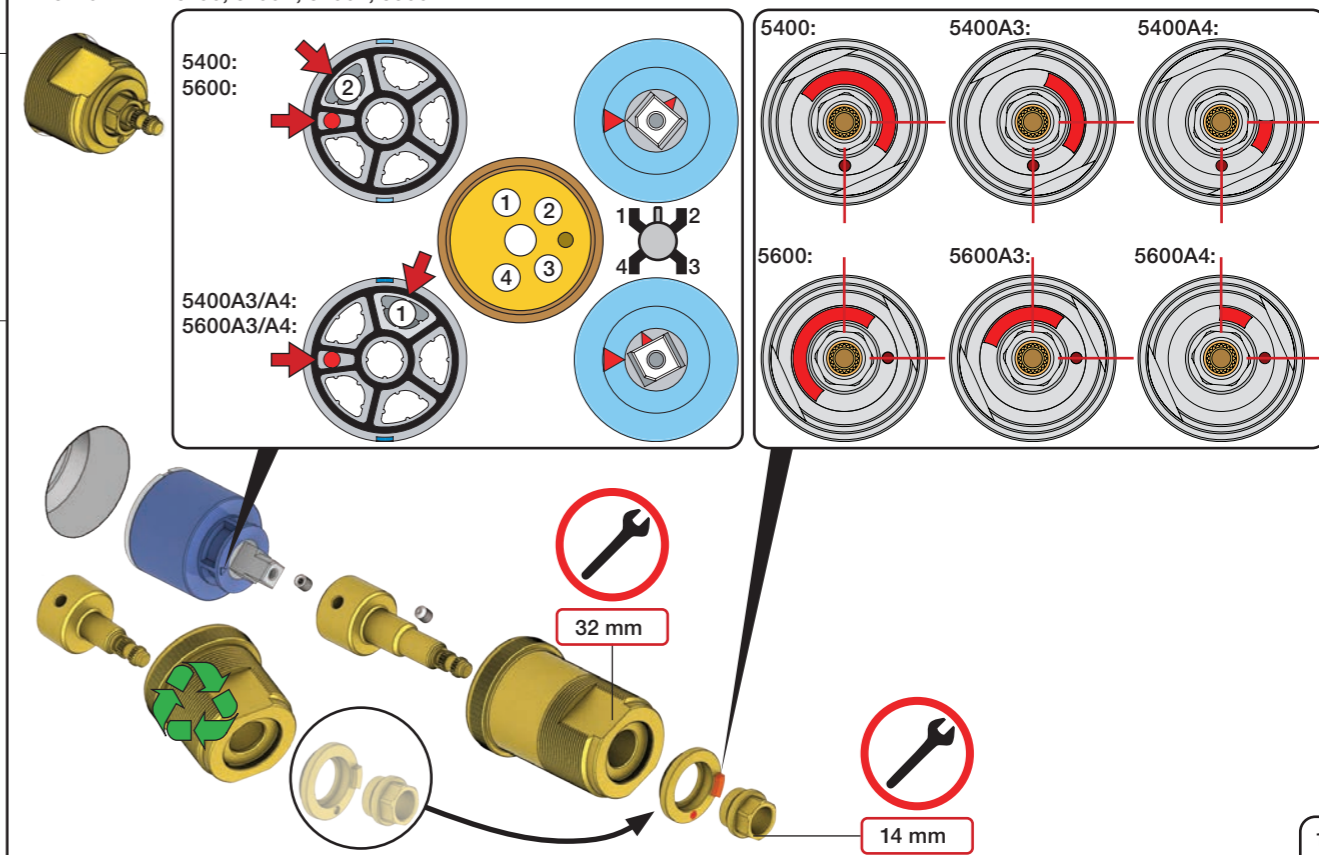

5400/5600A4:

5400 5600	5400A3 5600A3	5400A4 5600A4	A	M	B	M	C	M	D
Out 2	Out 1	Out 1	32/(8.5)	16/(4.2)	-	-	-	-	-
Out 3	Out 2	Out 2	-	-	32/(8.5)	16/(4.2)	-	-	-
-	Out 3	Out 3	-	-	-	-	32/(8.5)	16/(4.2)	-
-	-	Out 4	-	-	-	-	-	-	32/(8.5)

Installations exempel: 5400NV

Förlängning

Förlängning, eftermontering

	T	Y	VR5250/VR5410/VR2019	X	VR5250/VR5410/VR2019
	3 - 15 mm	110 - 98 mm	Std.	47 - 59 mm	Std.
	15 - 25 mm	98 - 88 mm	+10 STANDARD SVERIGE	37 - 47 mm	+10
	25 - 35 mm	88 - 78 mm	+20	27 - 37 mm	+20
	35 - 45 mm	78 - 68 mm	+30	17 - 27 mm	+30
	45 - 55 mm	68 - 58 mm	+40	7 - 17 mm	+40
	55 - 65 mm	58 - 48 mm	+50	-3 - 7 mm	+50

Montering av förlängning

VR5410 IKKE 5100, 5100X, 5200V, 5300

mm/Inch	L	L1	L2	L3	L4	H	H1	H2	H3
A	220 8 1/2"	-	-	-	-	-	-	-	-
B	318 12 1/2"	-	-	60 2 3/8"	-	95 3 3/4"	127 5"	130 5 1/8"	-
C	396 15 1/2"	64 2 1/2"	78 3 1/16"	-	78 3 1/16"	-	-	-	54 2 1/8"
D	474 18 1/2"	-	-	-	156 6 1/8"	-	-	-	-