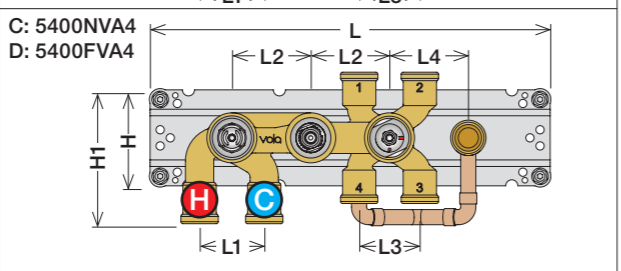

mm/Inch	L	L1	L2	L3	L4	H	H1	H2	H3
A	220 8 1/2"	-	-	-	-	-	-	-	-
B	318 12 1/2"	-	-	60 2 3/8"	-	95 3 3/4"	127 5"	130 5 1/8"	-
C	396 15 1/2"	64 2 1/2"	78 3 1/16"	-	78 3 1/16"	-	-	-	54 2 1/8"
D	474 18 1/2"	-	-	-	156 6 1/8"	-	-	-	-