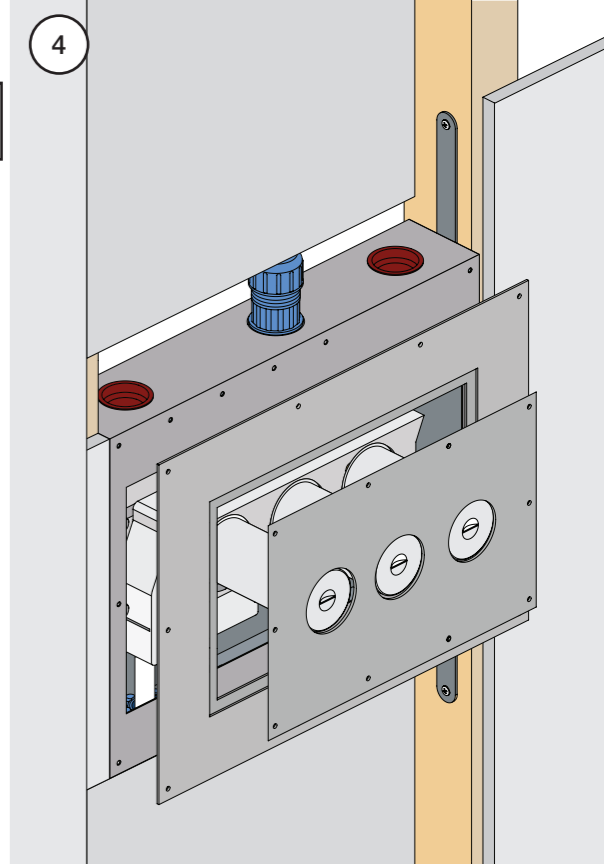

1 Demontera sidofixturerna.
Ta inte bort ljudisolering och Skyddskåpor.

NB.
Boxen leveraras inte av VOLA.
Utan köps genom ÅF eller Grossist.

Blandaren justeras ut 10 mm enligt måttskiss, vid vägbeklädnad under 15 mm justeras blandaren inte ut då blandaren är försedd med förlängningar +10 som standard.