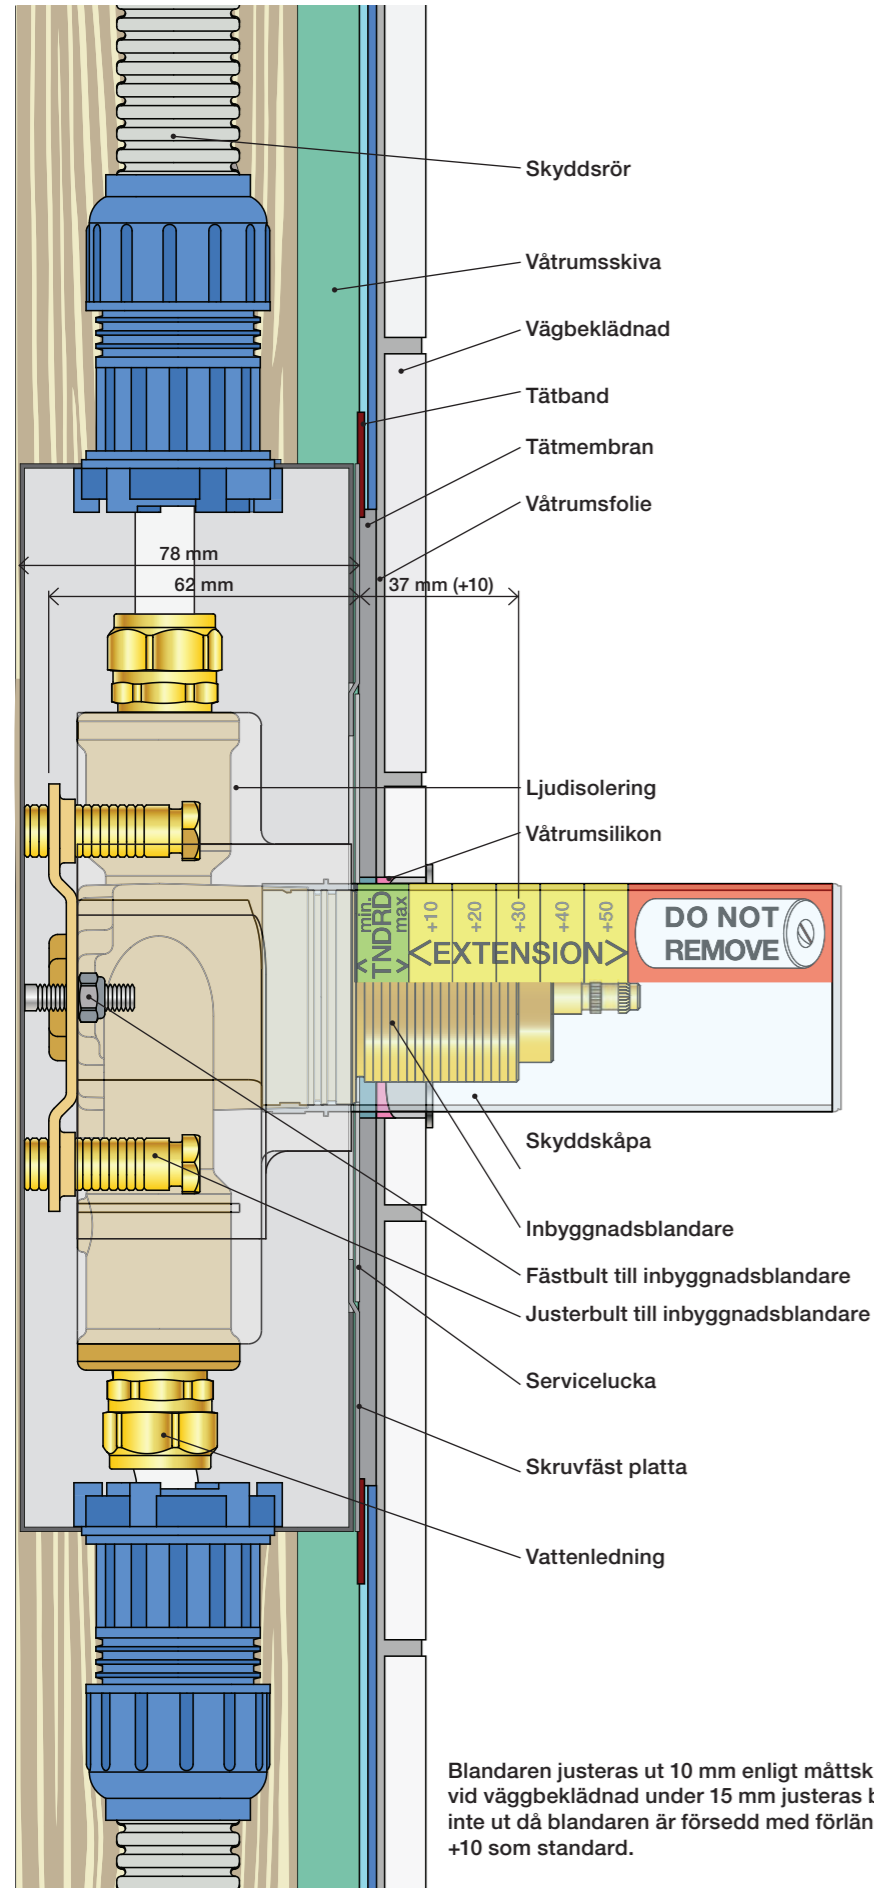

Installations exempel: 5400NV

Förlängning

Förlängning, eftermontering

	T	Y	VR5250/VR5410/VR2019	X	VR5250/VR5410/VR2019
	3 - 15 mm	110 - 98 mm	Std.	47 - 59 mm	Std.
	15 - 25 mm	98 - 88 mm	+10 STANDARD SVERIGE	37 - 47 mm	+10
	25 - 35 mm	88 - 78 mm	+20	27 - 37 mm	+20
	35 - 45 mm	78 - 68 mm	+30	17 - 27 mm	+30
	45 - 55 mm	68 - 58 mm	+40	7 - 17 mm	+40
	55 - 65 mm	58 - 48 mm	+50	-3 - 7 mm	+50

Montering av förlängning

VR5410 IKKE 5100, 5100X, 5200V, 5300

mm/Inch	L	L1	L2	L3	L4	H	H1	H2	H3
A	220 8 1/2"	-	-	-	-	-	-	-	-
B	318 12 1/2"	-	-	60 2 3/8"	-	95 3 3/4"	127 5"	130 5 1/8"	-
C	396 15 1/2"	64 2 1/2"	78 3 1/16"	-	78 3 1/16"	-	-	-	54 2 1/8"
D	474 18 1/2"	-	-	-	156 6 1/8"	-	-	-	-

1 Demontera sidofixturerna.
Ta inte bort ljudisolering och Skyddskåpor.

NB.
Boxen leveraras inte av VOLA.
Utan köps genom ÅF eller Grossist.

Blandaren justeras ut 10 mm enligt måttskiss, vid vägbeklädnad under 15 mm justeras blandaren inte ut då blandaren är försedd med förlängningar +10 som standard.

NR51:	VR5251, VR2279+B+C, VR2A
NR52:	VR2A, VR5252, VR5253, VR5255, VR5256, VR2279+B+C, VR3113, VR2A
NR64:	VR5251, VR2279+B+C, VR2A
VR3113:	VR3109, VR3110, VR5255
VR5250+:	VR5248+, VR5249+, VR5257, VR5258, VR5259, VR5260
VR5250AUS+:	VR5248+, VR5249+, VR5257, VR5258, VR5259, VR5260, VR5275
VR5257+:	VR5257+, VR5259+
VR5258+:	VR5258+, VR5260+
VR5268+:	2xVR2C, VR1902, VR5268, VR5271+
VR5410+:	2xVR2C, VR5270+, VR5271+