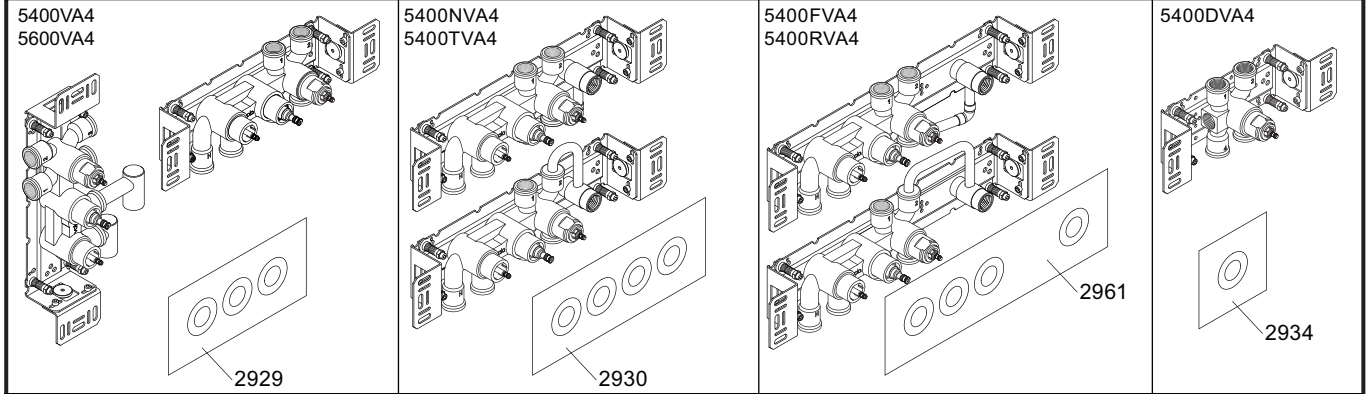

5003B	5004B	5004L	
3x2001	3x2001, 001	3x2001, 001	2001

vola Lunavej 2 DK-8700 Horsens Tlf : + 45 7023 5500 sales@vola.com www.vola.com	VOLA 5400VA4 5400FVA4, 5400NVA4 5400RVA4, 5400TVA4 5600VA4	Date Apr. 21
		Rev. 6
		Sheet SB 10.54