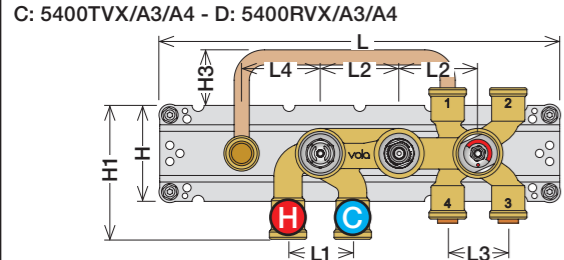

5400/5600A4:

5400 5600	5400A3 5600A3	5400A4 5600A4	A	M	B	M	C	M	D
Out 2	Out 1	Out 1	32/(8.5)	16/(4.2)	-	-	-	-	-
Out 3	Out 2	Out 2	-	-	32/(8.5)	16/(4.2)	-	-	-
-	Out 3	Out 3	-	-	-	-	32/(8.5)	16/(4.2)	-
-	-	Out 4	-	-	-	-	-	-	32/(8.5)

Installations exempel: 5400NV

Förlängning

Förlängning, eftermontering

	T	Y	VR5250/VR5410/VR2019	X	VR5250/VR5410/VR2019
	3 - 15 mm	110 - 98 mm	Std.	47 - 59 mm	Std.
	15 - 25 mm	98 - 88 mm	+10 STANDARD SVERIGE	37 - 47 mm	+10
	25 - 35 mm	88 - 78 mm	+20	27 - 37 mm	+20
	35 - 45 mm	78 - 68 mm	+30	17 - 27 mm	+30
	45 - 55 mm	68 - 58 mm	+40	7 - 17 mm	+40
	55 - 65 mm	58 - 48 mm	+50	-3 - 7 mm	+50

Montering av förlängning

VR5410 IKKE 5100, 5100X, 5200V, 5300

mm/Inch	L	L1	L2	L3	L4	H	H1	H2	H3
A	220 8 1/2"	-	-	-	-	-	-	-	-
B	318 12 1/2"	-	-	60 2 3/8"	-	95 3 3/4"	127 5"	130 5 1/8"	-
C	396 15 1/2"	64 2 1/2"	78 3 1/16"	-	78 3 1/16"	-	-	-	54 2 1/8"
D	474 18 1/2"	-	-	-	156 6 1/8"	-	-	-	-