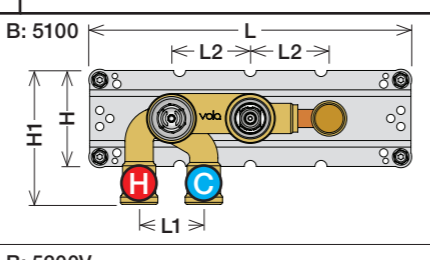

mm/Inch	L	L1	L2	L3	L4	H	H1	H2	H3
A	220 8 1/2"	-	-	-	-	-	-	-	-
B	318 12 1/2"	-	-	60 2 3/8"	-	95 3 3/4"	127 5"	130 5 1/8"	-
C	396 15 1/2"	64 2 1/2"	78 3 1/16"	-	78 3 1/16"	-	-	-	54 2 1/8"
D	474 18 1/2"	-	-	-	156 6 1/8"	-	-	-	-