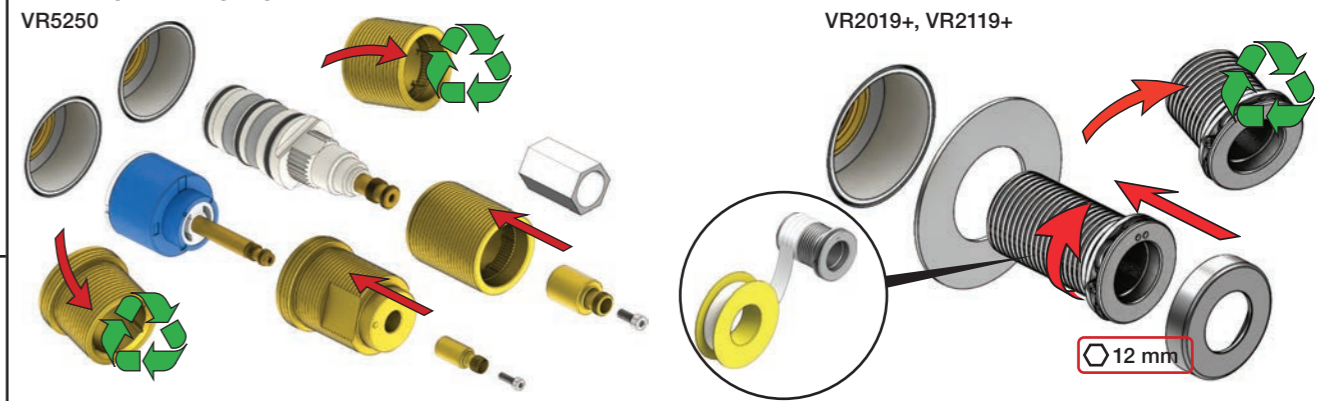

Montering av förlängning