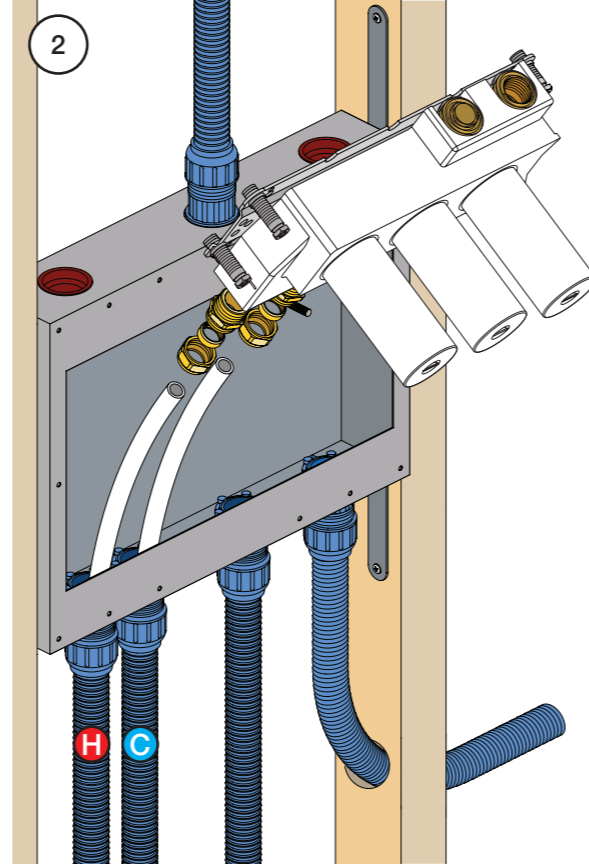

Montering av förlängning

VR5410 IKKE 5100, 5100X, 5200V, 5300

mm/Inch	L	L1	L2	L3	L4	H	H1	H2	H3
A	220 8 1/2"	-	-	-	-	-	-	-	-
B	318 12 1/2"	-	-	60 2 3/8"	-	95 3 3/4"	127 5"	130 5 1/8"	-
C	396 15 1/2"	64 2 1/2"	78 3 1/16"	-	78 3 1/16"	-	-	-	54 2 1/8"
D	474 18 1/2"	-	-	-	156 6 1/8"	-	-	-	-

1 Demontera sidofixturerna.
Ta inte bort ljudisolering och Skyddskåpor.

NB.
Boxen leveraras inte av VOLA.
Utan köps genom ÅF eller Grossist.

Blandaren justeras ut 10 mm enligt måttskiss, vid vägbeklädnad under 15 mm justeras blandaren inte ut då blandaren är försedd med förlängningar +10 som standard.