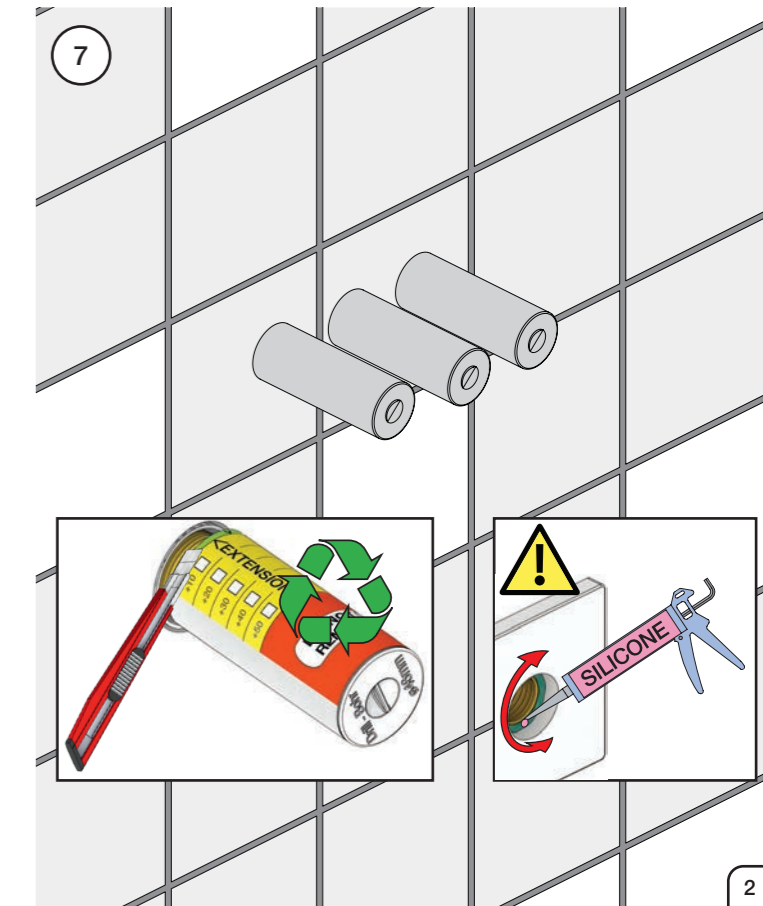

Montering av förlängning

VR5410 IKKE 5100, 5100X, 5200V, 5300

mm/Inch	L	L1	L2	L3	L4	H	H1	H2	H3
A	220 8 1/2"	-	-	-	-	-	-	-	-
B	318 12 1/2"	-	-	60 2 3/8"	-	95 3 3/4"	127 5"	130 5 1/8"	-
C	396 15 1/2"	64 2 1/2"	78 3 1/16"	-	78 3 1/16"	-	-	-	54 2 1/8"
D	474 18 1/2"	-	-	-	156 6 1/8"	-	-	-	-

1 Demontera sidofixturerna.
Ta inte bort ljudisolering och Skyddskåpor.

NB.
Boxen leveraras inte av VOLA.
Utan köps genom ÅF eller Grossist.

Blandaren justeras ut 10 mm enligt måttskiss, vid vägbeklädnad under 15 mm justeras blandaren inte ut då blandaren är försedd med förlängningar +10 som standard.