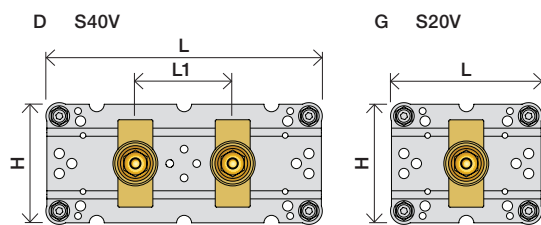

Förlängning

	T	Y	VR697/VR1400/VR2019
	5 - 15 mm	110 - 98 mm	Std.
	15 - 25 mm	98 - 88 mm	+10 STANDARD SVERIGE
	25 - 35 mm	88 - 78 mm	+20
	35 - 45 mm	78 - 68 mm	+30
	45 - 55 mm	68 - 58 mm	+40
	55 - 65 mm	58 - 48 mm	+50

Förlängning, eftermontering

* +10 - STANDARD SVERIGE

	X	VR697/VR1400/VR2019
	46 - 58 mm	Std.
	36 - 50 mm	+10
	26 - 40 mm	+20
	16 - 30 mm	+30
	6 - 20 mm	+40
	-4 - 10 mm	+50

Montering av förlängning

VR697+

VR2019+, VR2119+

VR1400+

800

	L	L1	H
A	318 mm 12 1/2"		
B			
C			
D	220 mm 8 1/2"	78 mm 3 1/16"	95 mm 3 3/4"
E			
F	396 mm 15 1/2"		
G	120 mm 4 3/4"		

1 Demontera sidofixturerna.
Ta inte bort ljudisolering och Skyddskåpor.