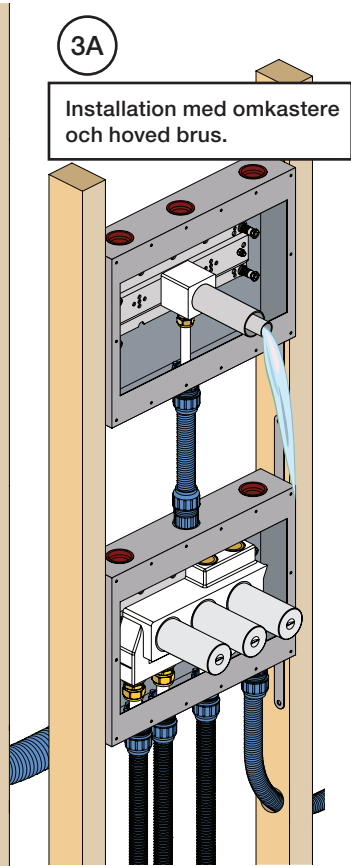

VR1400+

800

	L	L1	H
A	318 mm 12 1/2"		
B			
C			
D	220 mm 8 1/2"	78 mm 3 1/16"	95 mm 3 3/4"
E			
F	396 mm 15 1/2"		
G	120 mm 4 3/4"		

1 Demontera sidofixturerna.
Ta inte bort ljudisolering och Skyddskåpor.

NB.
Boxen levereras inte av VOLA.
Utan köps genom ÅF eller Grossist.

Blandaren justeras ut 10 mm enligt måttskiss, vid vägbeklädnad under 15 mm justeras blandaren inte ut då blandaren är försedd med förlängningar +10 som standard.