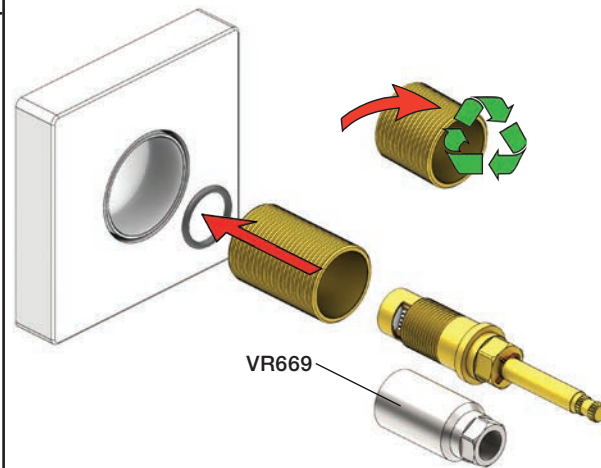

Förlängning

	T	Y	VR697/VR1400/VR2019
	5 - 15 mm	110 - 98 mm	Std.
	15 - 25 mm	98 - 88 mm	+10 STANDARD SVERIGE
	25 - 35 mm	88 - 78 mm	+20
	35 - 45 mm	78 - 68 mm	+30
	45 - 55 mm	68 - 58 mm	+40
	55 - 65 mm	58 - 48 mm	+50

Förlängning, eftermontering

* +10 - STANDARD SVERIGE

	X	VR697/VR1400/VR2019
	46 - 58 mm	Std.
	36 - 50 mm	+10
	26 - 40 mm	+20
	16 - 30 mm	+30
	6 - 20 mm	+40
	-4 - 10 mm	+50

Montering av förlängning

VR697+

VR2019+, VR2119+

VR1400+

800

	L	L1	H
A	318 mm 12 1/2"		
B			
C			
D	220 mm 8 1/2"	78 mm 3 1/16"	95 mm 3 3/4"
E			
F	396 mm 15 1/2"		
G	120 mm 4 3/4"		

1 Demontera sidofixturerna.
Ta inte bort ljudisolering och Skyddskåpor.

NB.
Boxen levereras inte av VOLA.
Utan köps genom ÅF eller Grossist.

Blandaren justeras ut 10 mm enligt måttskiss, vid vägbeklädnad under 15 mm justeras blandaren inte ut då blandaren är försedd med förlängningar +10 som standard.