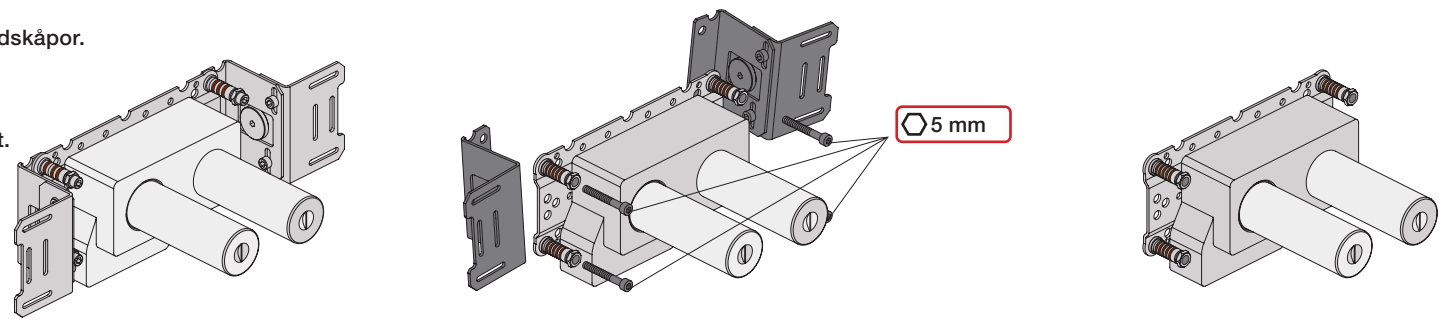

1 Demontera sidofixturerna.
Ta inte bort ljudisolering och Skyddskåpor.

NB.
Boxen levereras inte av VOLA.
Utan köps genom ÅF eller Grossist.

Blandaren justeras ut 10 mm enligt måttskiss, vid vägbeklädnad under 15 mm justeras blandaren inte ut då blandaren är försedd med förlängningar +10 som standard.