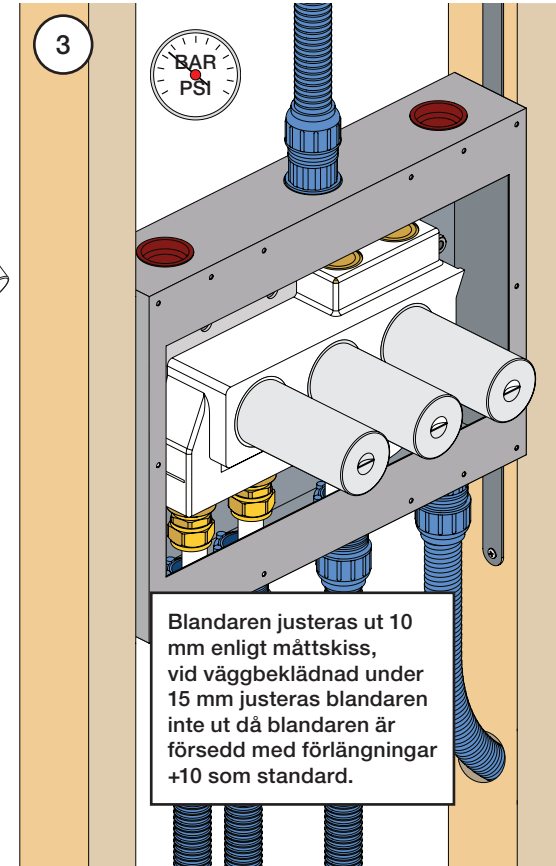

1 Demontera sidofixturerna.
Ta inte bort ljudisolering och Skyddskåpor.

NB.
Boxen levereras inte av VOLA.
Utan köps genom ÅF eller Grossist.

Blandaren justeras ut 10 mm enligt måttskiss, vid vägbeklädnad under 15 mm justeras blandaren inte ut då blandaren är försedd med förlängningar +10 som standard.