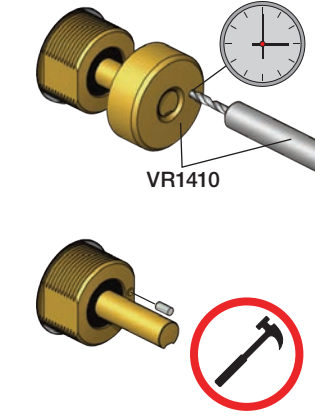

VOLA 600, 700, 700V, 900, 1500
VOLA 800, 800V, 800N, 800NV, 800T, 800TV
VOLA S20V, S40V

Monteringsvägledning

NB.
Boxen leveraras inte av Vola.
utan köps genom ÅF eller Grossist.

www.vola.com
SE_600-1500_40998366_V2

Max.: 10 Bar/145 psi

Max. 65°C, 150°F

Data, l/min. / (Gpm) 3 Bar/43.5 Psi:

Data, 3 Bar/43.5 Psi:

Max:	l/min.	Gal/min.
600:	65	17.2
700V:	65	17.2
800V:	34	9.0
900:	30	8.0
1500:	65	17.2

Installations exempel: 1500:

Förlängning

	T	Y	VR697/VR1400/VR2019
	5 - 15 mm	110 - 98 mm	Std.
	15 - 25 mm	98 - 88 mm	+10 STANDARD SVERIGE
	25 - 35 mm	88 - 78 mm	+20
	35 - 45 mm	78 - 68 mm	+30
	45 - 55 mm	68 - 58 mm	+40
	55 - 65 mm	58 - 48 mm	+50

Förlängning, eftermontering

* +10 - STANDARD SVERIGE

	X	VR697/VR1400/VR2019
	46 - 58 mm	Std.
	36 - 50 mm	+10
	26 - 40 mm	+20
	16 - 30 mm	+30
	6 - 20 mm	+40
	-4 - 10 mm	+50

Montering av förlängning

VR697+

VR2019+, VR2119+

VR1400+

800

	L	L1	H
A	318 mm 12 1/2"		
B			
C			
D	220 mm 8 1/2"	78 mm 3 1/16"	95 mm 3 3/4"
E			
F	396 mm 15 1/2"		
G	120 mm 4 3/4"