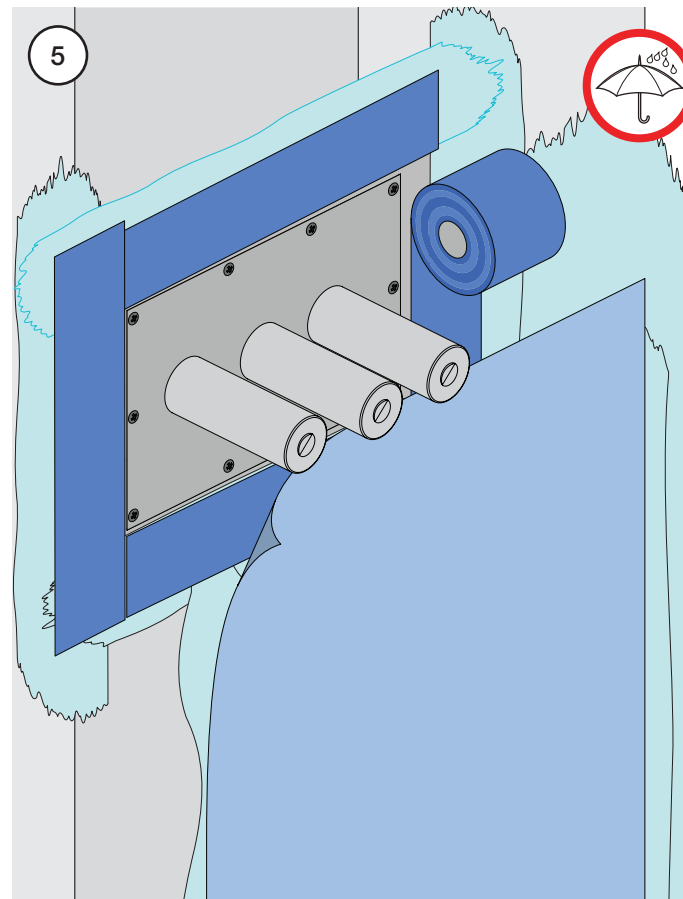

1 Demontera sidofixturerna.
Ta inte bort ljudisolering och Skyddskåpor.

NB.
Boxen levereras inte av VOLA.
Utan köps genom ÅF eller Grossist.

Blandaren justeras ut 10 mm enligt måttskiss, vid vägbeklädnad under 15 mm justeras blandaren inte ut då blandaren är försedd med förlängningar +10 som standard.