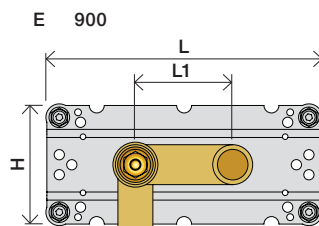

Förlängning

	T	Y	VR697/VR1400/VR2019
	5 - 15 mm	110 - 98 mm	Std.
	15 - 25 mm	98 - 88 mm	+10 STANDARD SVERIGE
	25 - 35 mm	88 - 78 mm	+20
	35 - 45 mm	78 - 68 mm	+30
	45 - 55 mm	68 - 58 mm	+40
	55 - 65 mm	58 - 48 mm	+50

Förlängning, eftermontering

* +10 - STANDARD SVERIGE

	X	VR697/VR1400/VR2019
	46 - 58 mm	Std.
	36 - 50 mm	+10
	26 - 40 mm	+20
	16 - 30 mm	+30
	6 - 20 mm	+40
	-4 - 10 mm	+50

Montering av förlängning

VR697+

VR2019+, VR2119+

VR1400+

800

	L	L1	H
A	318 mm 12 1/2"		
B			
C			
D	220 mm 8 1/2"	78 mm 3 1/16"	95 mm 3 3/4"
E			
F	396 mm 15 1/2"		
G	120 mm 4 3/4"		

1 Demontera sidofixturerna.
Ta inte bort ljudisolering och Skyddskåpor.