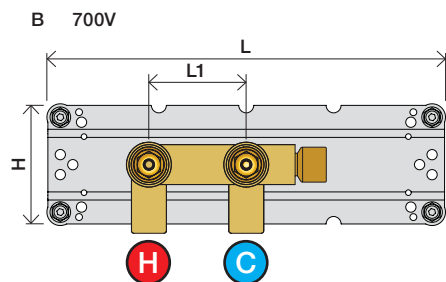

Förlängning

	T	Y	VR697/VR1400/VR2019
	5 - 15 mm	110 - 98 mm	Std.
	15 - 25 mm	98 - 88 mm	+10 STANDARD SVERIGE
	25 - 35 mm	88 - 78 mm	+20
	35 - 45 mm	78 - 68 mm	+30
	45 - 55 mm	68 - 58 mm	+40
	55 - 65 mm	58 - 48 mm	+50

Förlängning, eftermontering

* +10 - STANDARD SVERIGE

	X	VR697/VR1400/VR2019
	46 - 58 mm	Std.
	36 - 50 mm	+10
	26 - 40 mm	+20
	16 - 30 mm	+30
	6 - 20 mm	+40
	-4 - 10 mm	+50

Montering av förlängning

VR697+

VR2019+, VR2119+

VR1400+

800

	L	L1	H
A	318 mm 12 1/2"		
B			
C			
D	220 mm 8 1/2"	78 mm 3 1/16"	95 mm 3 3/4"
E			
F	396 mm 15 1/2"		
G	120 mm 4 3/4"		

1 Demontera sidofixturerna.
Ta inte bort ljudisolering och Skyddskåpor.