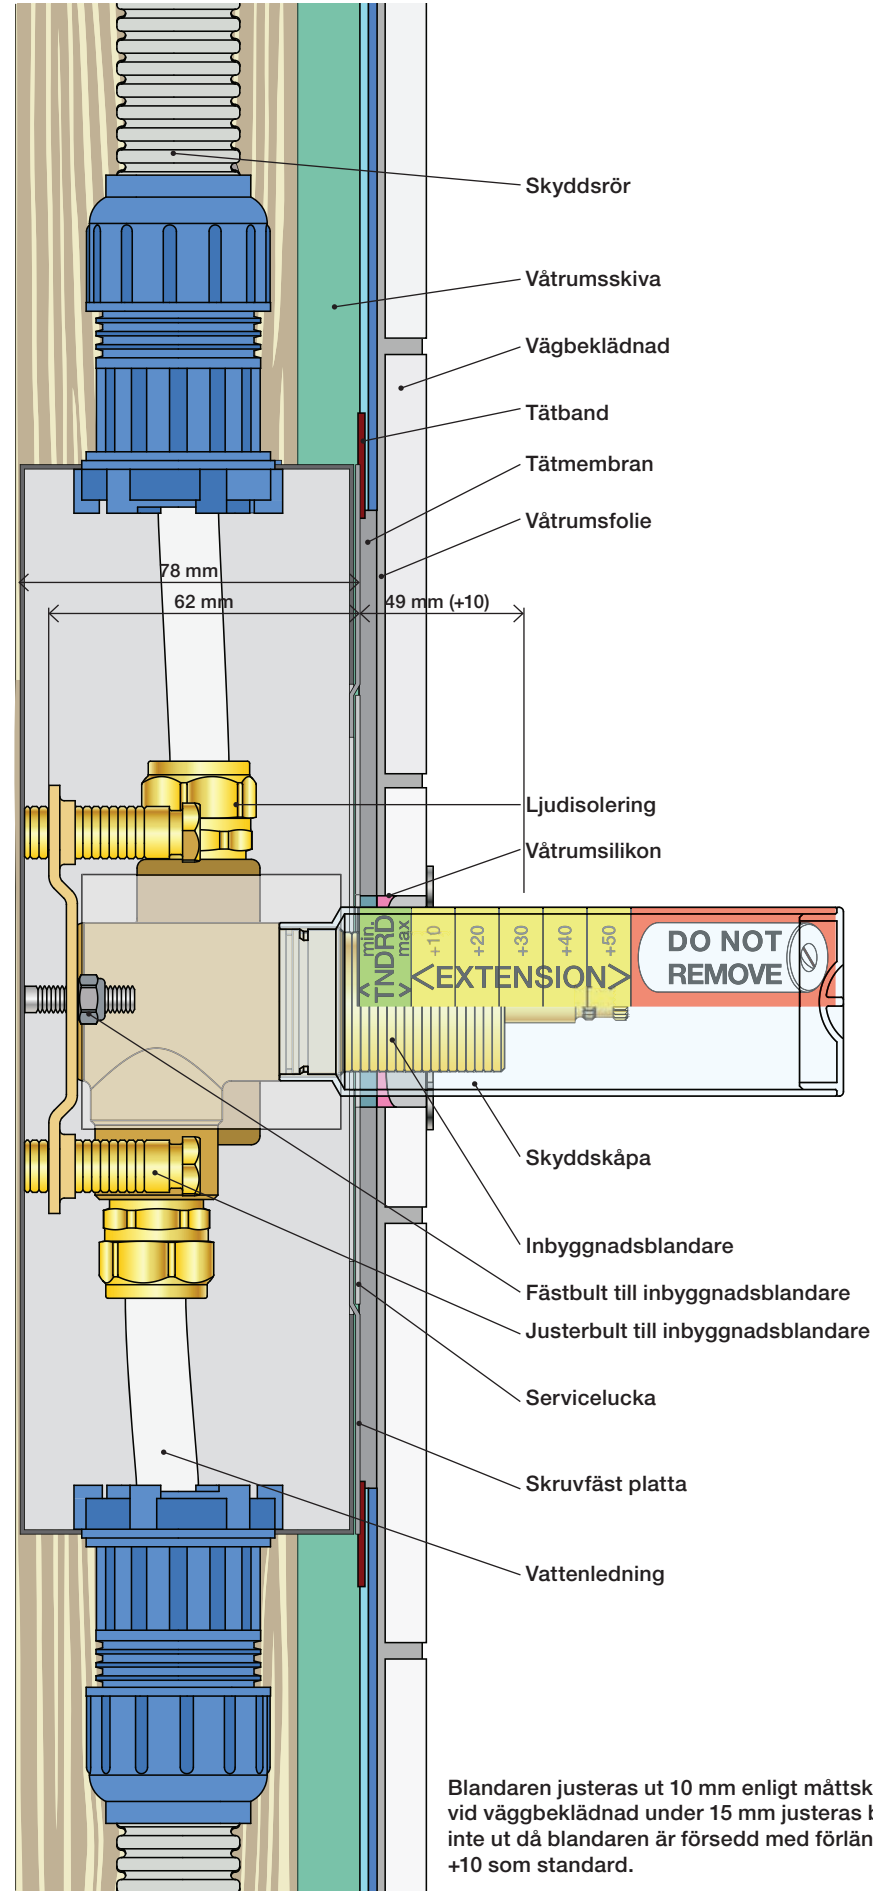

Förlängning, eftermontering

* +10 - STANDARD SVERIGE

	X	VR697/VR1400/VR2019
	46 - 58 mm	Std.
	36 - 50 mm	+10
	26 - 40 mm	+20
	16 - 30 mm	+30
	6 - 20 mm	+40
	-4 - 10 mm	+50

Montering av förlängning

VR697+

VR2019+, VR2119+

VR1400+

800

	L	L1	H
A	318 mm 12 1/2"		
B			
C			
D	220 mm 8 1/2"	78 mm 3 1/16"	95 mm 3 3/4"
E			
F	396 mm 15 1/2"		
G	120 mm 4 3/4"		

1 Demontera sidofixturerna.
Ta inte bort ljudisolering och Skyddskåpor.

NB.
Boxen levereras inte av VOLA.
Utan köps genom ÅF eller Grossist.

Blandaren justeras ut 10 mm enligt måttskiss, vid vägbeklädnad under 15 mm justeras blandaren inte ut då blandaren är försedd med förlängningar +10 som standard.