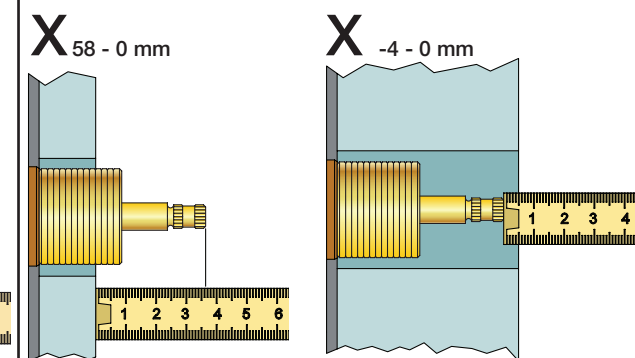

Förlängning, eftermontering

* +10 - STANDARD SVERIGE