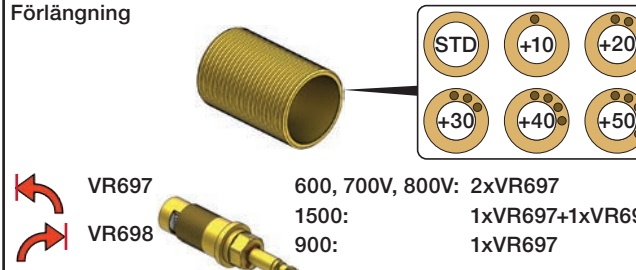

VOLA 600, 700, 700V, 900, 1500
 VOLA 800, 800V, 800N, 800NV, 800T, 800TV
 VOLA S20V, S40V

Monteringsvägledning

NB.
 Boxen leveraras inte av Vola.
 utan köps genom ÅF eller Grossist.

www.vola.com
 SE_600-1500_40998366_V2

Max.: 10 Bar/145 psi

Max. 65°C, 150°F

Data, l/min. / (Gpm) 3 Bar/43.5 Psi:

Data, 3 Bar/43.5 Psi:

Max:	l/min.	Gal/min.
600:	65	17.2
700V:	65	17.2
800V:	34	9.0
900:	30	8.0
1500:	65	17.2

Installations exempel: 1500:

Förlängning

	T	Y	VR697/VR1400/VR2019
	5 - 15 mm	110 - 98 mm	Std.
	15 - 25 mm	98 - 88 mm	+10 STANDARD SVERIGE
	25 - 35 mm	88 - 78 mm	+20
	35 - 45 mm	78 - 68 mm	+30
	45 - 55 mm	68 - 58 mm	+40
	55 - 65 mm	58 - 48 mm	+50

Förlängning, eftermontering

* +10 - STANDARD SVERIGE

	X	VR697/VR1400/VR2019
	46 - 58 mm	Std.
	36 - 50 mm	+10
	26 - 40 mm	+20
	16 - 30 mm	+30
	6 - 20 mm	+40
	-4 - 10 mm	+50

Montering av förlängning

VR697+

VR2019+, VR2119+