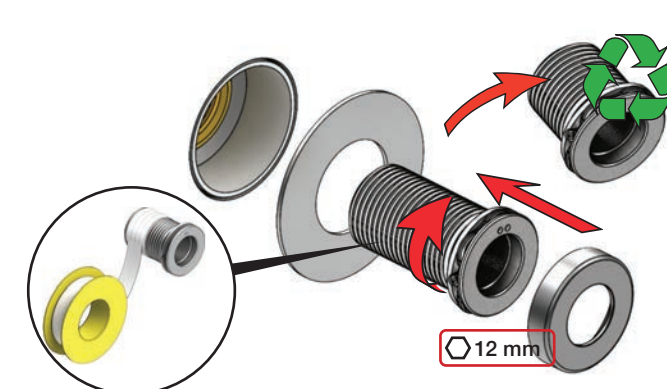

Förlängning

	T	Y	VR697/VR1400/VR2019
	5 - 15 mm	110 - 98 mm	Std.
	15 - 25 mm	98 - 88 mm	+10 STANDARD SVERIGE
	25 - 35 mm	88 - 78 mm	+20
	35 - 45 mm	78 - 68 mm	+30
	45 - 55 mm	68 - 58 mm	+40
	55 - 65 mm	58 - 48 mm	+50

Förlängning, eftermontering

* +10 - STANDARD SVERIGE

	X	VR697/VR1400/VR2019
	46 - 58 mm	Std.
	36 - 50 mm	+10
	26 - 40 mm	+20
	16 - 30 mm	+30
	6 - 20 mm	+40
	-4 - 10 mm	+50

Montering av förlängning

VR697+

VR2019+, VR2119+