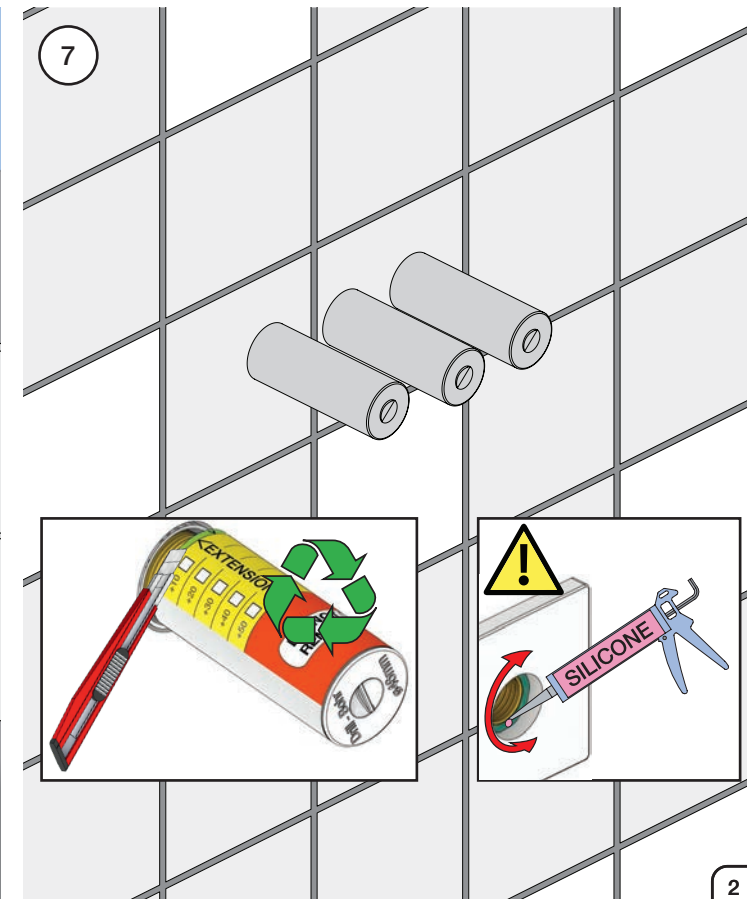

VR1400+

800

	L	L1	H
A	318 mm 12 1/2"		
B			
C			
D	220 mm 8 1/2"	78 mm 3 1/16"	95 mm 3 3/4"
E			
F	396 mm 15 1/2"		
G	120 mm 4 3/4"		

1 Demontera sidofixturerna.
Ta inte bort ljudisolering och Skyddskåpor.

NB.
Boxen levereras inte av VOLA.
Utan köps genom ÅF eller Grossist.

Blandaren justeras ut 10 mm enligt måttskiss, vid vägbeklädnad under 15 mm justeras blandaren inte ut då blandaren är försedd med förlängningar +10 som standard.