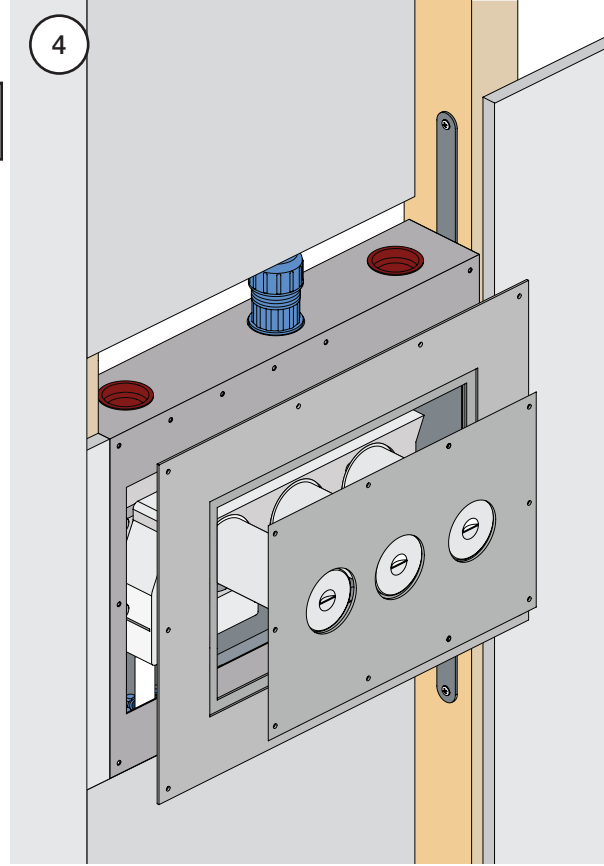

1 Demontera sidofixturerna.
Ta inte bort ljudisolering och Skyddskåpor.

NB.
Boxen levereras inte av VOLA.
Utan köps genom ÅF eller Grossist.

Blandaren justeras ut 10 mm enligt måttskiss, vid vägbeklädnad under 15 mm justeras blandaren inte ut då blandaren är försedd med förlängningar +10 som standard.