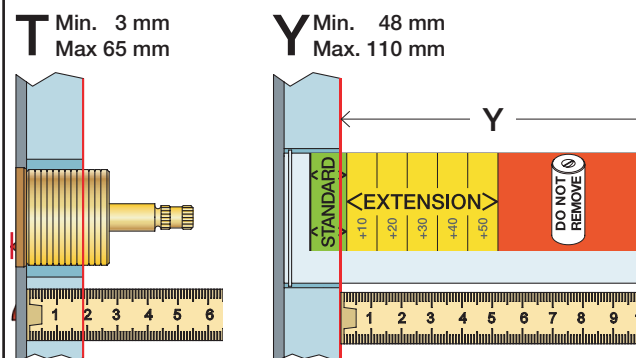

Max.: 10 Bar/145 psi

Max. 65°C, 150°F

Data, l/min. / (Gpm) 3 Bar/43.5 Psi:

Data, 3 Bar/43.5 Psi:

Max:	l/min.	Gal/min.
600:	65	17.2
700V:	65	17.2
800V:	34	9.0
900:	30	8.0
1500:	65	17.2

Installations exempel: 1500:

Förlängning

	T	Y	VR697/VR1400/VR2019
	5 - 15 mm	110 - 98 mm	Std.
	15 - 25 mm	98 - 88 mm	+10 STANDARD SVERIGE
	25 - 35 mm	88 - 78 mm	+20
	35 - 45 mm	78 - 68 mm	+30
	45 - 55 mm	68 - 58 mm	+40
	55 - 65 mm	58 - 48 mm	+50

Förlängning, eftermontering

* +10 - STANDARD SVERIGE

	X	VR697/VR1400/VR2019
	46 - 58 mm	Std.
	36 - 50 mm	+10
	26 - 40 mm	+20
	16 - 30 mm	+30
	6 - 20 mm	+40
	-4 - 10 mm	+50

Montering av förlängning

VR697+

VR2019+, VR2119+

VR1400+

800

	L	L1	H
A	318 mm 12 1/2"		
B			
C			
D	220 mm 8 1/2"	78 mm 3 1/16"	95 mm 3 3/4"
E			
F	396 mm 15 1/2"		
G	120 mm 4 3/4"		

1 Demontera sidofixturerna.
Ta inte bort ljudisolering och Skyddskåpor.