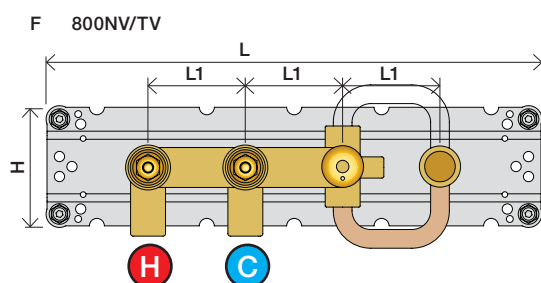

Förlängning

	T	Y	VR697/VR1400/VR2019
	5 - 15 mm	110 - 98 mm	Std.
	15 - 25 mm	98 - 88 mm	+10 STANDARD SVERIGE
	25 - 35 mm	88 - 78 mm	+20
	35 - 45 mm	78 - 68 mm	+30
	45 - 55 mm	68 - 58 mm	+40
	55 - 65 mm	58 - 48 mm	+50

Förlängning, eftermontering

* +10 - STANDARD SVERIGE

	X	VR697/VR1400/VR2019
	46 - 58 mm	Std.
	36 - 50 mm	+10
	26 - 40 mm	+20
	16 - 30 mm	+30
	6 - 20 mm	+40
	-4 - 10 mm	+50

Montering av förlängning

VR697+

VR2019+, VR2119+

VR1400+

800

	L	L1	H
A	318 mm 12 1/2"		
B			
C			
D	220 mm 8 1/2"	78 mm 3 1/16"	95 mm 3 3/4"
E			
F	396 mm 15 1/2"		
G	120 mm 4 3/4"		

1 Demontera sidofixturerna.
Ta inte bort ljudisolering och Skyddskåpor.