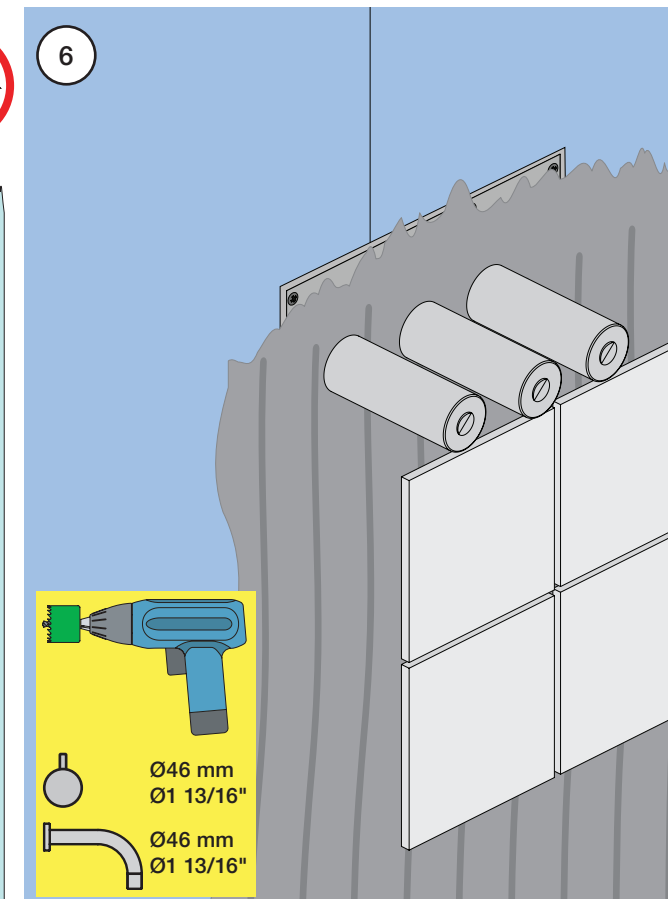

VR1400+

800

	L	L1	H
A	318 mm 12 1/2"		
B			
C			
D	220 mm 8 1/2"	78 mm 3 1/16"	95 mm 3 3/4"
E			
F	396 mm 15 1/2"		
G	120 mm 4 3/4"		

1 Demontera sidofixturerna.
Ta inte bort ljudisolering och Skyddskåpor.

NB.
Boxen levereras inte av VOLA.
Utan köps genom ÅF eller Grossist.

Blandaren justeras ut 10 mm enligt måttskiss, vid vägbeklädnad under 15 mm justeras blandaren inte ut då blandaren är försedd med förlängningar +10 som standard.