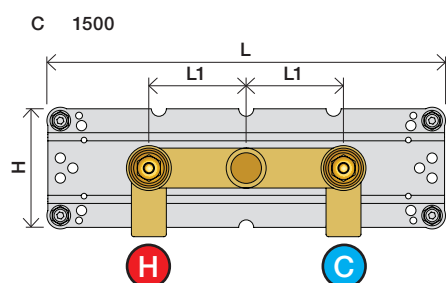

Förlängning

	T	Y	VR697/VR1400/VR2019
	5 - 15 mm	110 - 98 mm	Std.
	15 - 25 mm	98 - 88 mm	+10 STANDARD SVERIGE
	25 - 35 mm	88 - 78 mm	+20
	35 - 45 mm	78 - 68 mm	+30
	45 - 55 mm	68 - 58 mm	+40
	55 - 65 mm	58 - 48 mm	+50

Förlängning, eftermontering

* +10 - STANDARD SVERIGE

	X	VR697/VR1400/VR2019
	46 - 58 mm	Std.
	36 - 50 mm	+10
	26 - 40 mm	+20
	16 - 30 mm	+30
	6 - 20 mm	+40
	-4 - 10 mm	+50

Montering av förlängning

VR697+

VR2019+, VR2119+

VR1400+

800

	L	L1	H
A	318 mm 12 1/2"		
B			
C			
D	220 mm 8 1/2"	78 mm 3 1/16"	95 mm 3 3/4"
E			
F	396 mm 15 1/2"		
G	120 mm 4 3/4"		

1 Demontera sidofixturerna.
Ta inte bort ljudisolering och Skyddskåpor.