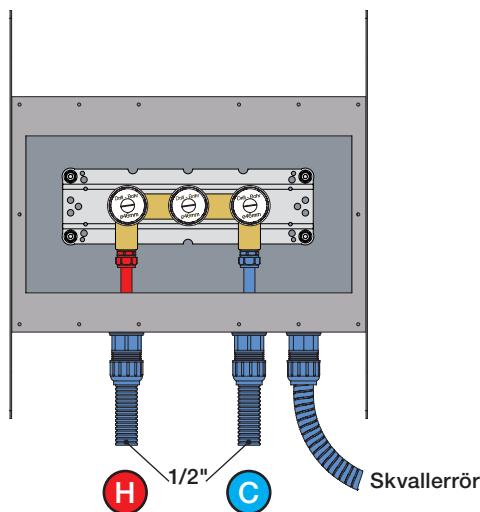

Förlängning

	T	Y	VR697/VR1400/VR2019
	5 - 15 mm	110 - 98 mm	Std.
	15 - 25 mm	98 - 88 mm	+10 STANDARD SVERIGE
	25 - 35 mm	88 - 78 mm	+20
	35 - 45 mm	78 - 68 mm	+30
	45 - 55 mm	68 - 58 mm	+40
	55 - 65 mm	58 - 48 mm	+50