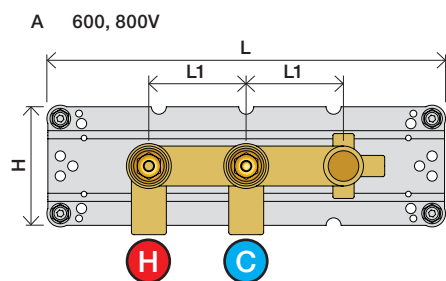

Förlängning

	T	Y	VR697/VR1400/VR2019
	5 - 15 mm	110 - 98 mm	Std.
	15 - 25 mm	98 - 88 mm	+10 STANDARD SVERIGE
	25 - 35 mm	88 - 78 mm	+20
	35 - 45 mm	78 - 68 mm	+30
	45 - 55 mm	68 - 58 mm	+40
	55 - 65 mm	58 - 48 mm	+50

Förlängning, eftermontering

* +10 - STANDARD SVERIGE

	X	VR697/VR1400/VR2019
	46 - 58 mm	Std.
	36 - 50 mm	+10
	26 - 40 mm	+20
	16 - 30 mm	+30
	6 - 20 mm	+40
	-4 - 10 mm	+50

Montering av förlängning

VR697+

VR2019+, VR2119+

VR1400+

800

	L	L1	H
A	318 mm 12 1/2"		
B			
C			
D	220 mm 8 1/2"	78 mm 3 1/16"	95 mm 3 3/4"
E			
F	396 mm 15 1/2"		
G	120 mm 4 3/4"		

1 Demontera sidofixturerna.
Ta inte bort ljudisolering och Skyddskåpor.