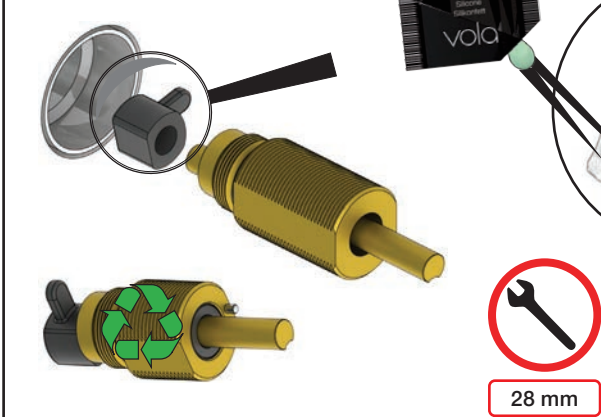

VOLA 600, 700, 700V, 900, 1500
VOLA 800, 800V, 800N, 800NV, 800T, 800TV
VOLA S20V, S40V

Monteringsvägledning

NB.
Boxen leveraras inte av Vola.
utan köps genom ÅF eller Grossist.

www.vola.com
SE_600-1500_40998366_V2

Max.: 10 Bar/145 psi

Max. 65°C, 150°F

Data, l/min. / (Gpm) 3 Bar/43.5 Psi:

Data, 3 Bar/43.5 Psi:

Max:	l/min.	Gal/min.
600:	65	17.2
700V:	65	17.2
800V:	34	9.0
900:	30	8.0
1500:	65	17.2

Installations exempel: 1500:

Förlängning

	T	Y	VR697/VR1400/VR2019
	5 - 15 mm	110 - 98 mm	Std.
	15 - 25 mm	98 - 88 mm	+10 STANDARD SVERIGE
	25 - 35 mm	88 - 78 mm	+20
	35 - 45 mm	78 - 68 mm	+30
	45 - 55 mm	68 - 58 mm	+40
	55 - 65 mm	58 - 48 mm	+50

Förlängning, eftermontering

* +10 - STANDARD SVERIGE

	X	VR697/VR1400/VR2019
	46 - 58 mm	Std.
	36 - 50 mm	+10
	26 - 40 mm	+20
	16 - 30 mm	+30
	6 - 20 mm	+40
	-4 - 10 mm	+50

Montering av förlängning

VR697+

VR2019+, VR2119+

VR1400+

800

	L	L1	H
A	318 mm 12 1/2"		
B			
C			
D	220 mm 8 1/2"	78 mm 3 1/16"	95 mm 3 3/4"
E			
F	396 mm 15 1/2"		
G	120 mm 4 3/4"