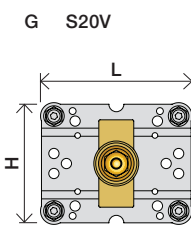

Förlängning

	T	Y	VR697/VR1400/VR2019
	5 - 15 mm	110 - 98 mm	Std.
	15 - 25 mm	98 - 88 mm	+10 STANDARD SVERIGE
	25 - 35 mm	88 - 78 mm	+20
	35 - 45 mm	78 - 68 mm	+30
	45 - 55 mm	68 - 58 mm	+40
	55 - 65 mm	58 - 48 mm	+50

Förlängning, eftermontering

* +10 - STANDARD SVERIGE

	X	VR697/VR1400/VR2019
	46 - 58 mm	Std.
	36 - 50 mm	+10
	26 - 40 mm	+20
	16 - 30 mm	+30
	6 - 20 mm	+40
	-4 - 10 mm	+50

Montering av förlängning

VR697+

VR2019+, VR2119+

VR1400+

800

	L	L1	H
A	318 mm 12 1/2"		
B			
C			
D	220 mm 8 1/2"	78 mm 3 1/16"	95 mm 3 3/4"
E			
F	396 mm 15 1/2"		
G	120 mm 4 3/4"		

1 Demontera sidofixturerna.
Ta inte bort ljudisolering och Skyddskåpor.