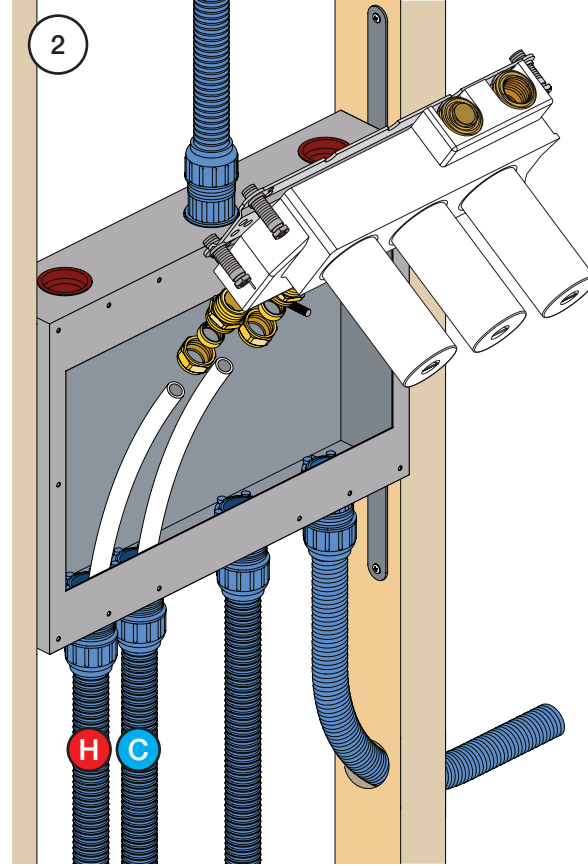

VR1400+

800

	L	L1	H
A	318 mm 12 1/2"		
B			
C			
D	220 mm 8 1/2"	78 mm 3 1/16"	95 mm 3 3/4"
E			
F	396 mm 15 1/2"		
G	120 mm 4 3/4"		

1 Demontera sidofixturerna.
Ta inte bort ljudisolering och Skyddskåpor.

NB.
Boxen levereras inte av VOLA.
Utan köps genom ÅF eller Grossist.

Blandaren justeras ut 10 mm enligt måttskiss, vid vägbeklädnad under 15 mm justeras blandaren inte ut då blandaren är försedd med förlängningar +10 som standard.