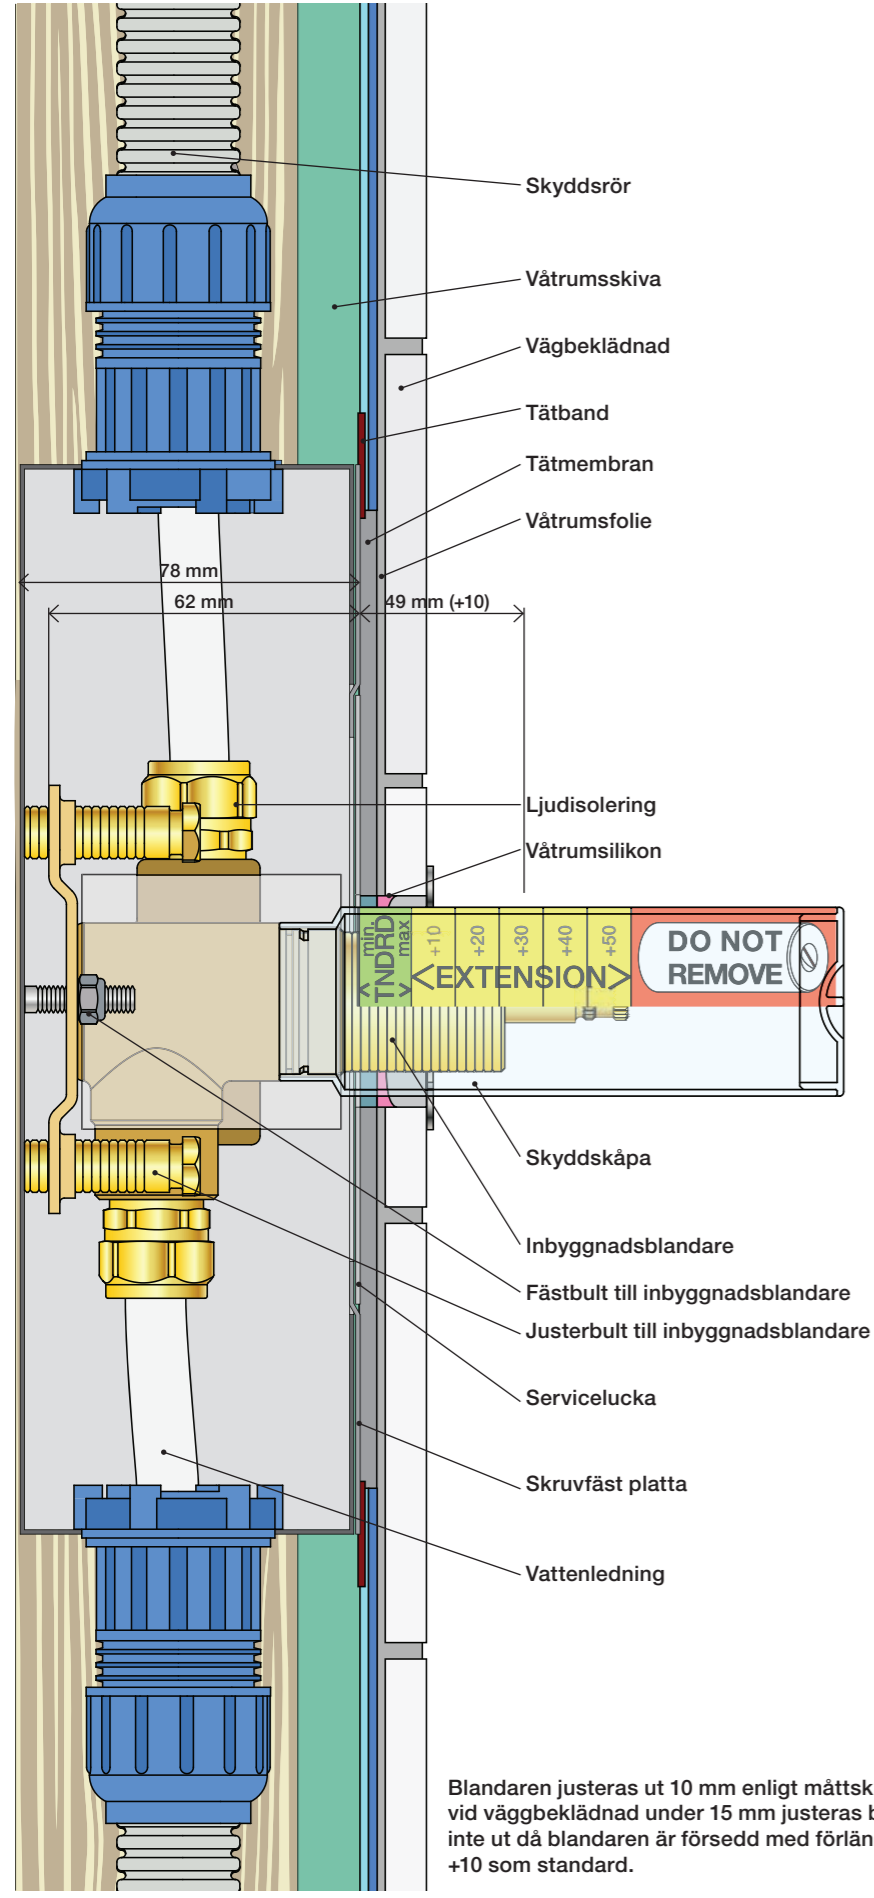

Förlängning

Förlängning, eftermontering

* +10 - STANDARD SVERIGE

	T	Y	VR697/VR1400/VR2019	X	VR697/VR1400/VR2019
	5 - 15 mm	110 - 98 mm	Std.	46 - 58 mm	Std.
	15 - 25 mm	98 - 88 mm	+10 STANDARD SVERIGE	36 - 50 mm	+10
	25 - 35 mm	88 - 78 mm	+20	26 - 40 mm	+20
	35 - 45 mm	78 - 68 mm	+30	16 - 30 mm	+30
	45 - 55 mm	68 - 58 mm	+40	6 - 20 mm	+40
	55 - 65 mm	58 - 48 mm	+50	-4 - 10 mm	+50

Montering av förlängning

VR697+

VR2019+, VR2119+

VR1400+

800

	L	L1	H
A	318 mm 12 1/2"		
B			
C			
D	220 mm 8 1/2"	78 mm 3 1/16"	95 mm 3 3/4"
E			
F	396 mm 15 1/2"		
G	120 mm 4 3/4"		

1 Demontera sidofixturerna.
Ta inte bort ljudisolering och Skyddskåpor.

NB.
Boxen levereras inte av VOLA.
Utan köps genom ÅF eller Grossist.

Blandaren justeras ut 10 mm enligt måttkiss, vid vägbeklädnad under 15 mm justeras blandaren inte ut då blandaren är försedd med förlängningar +10 som standard.