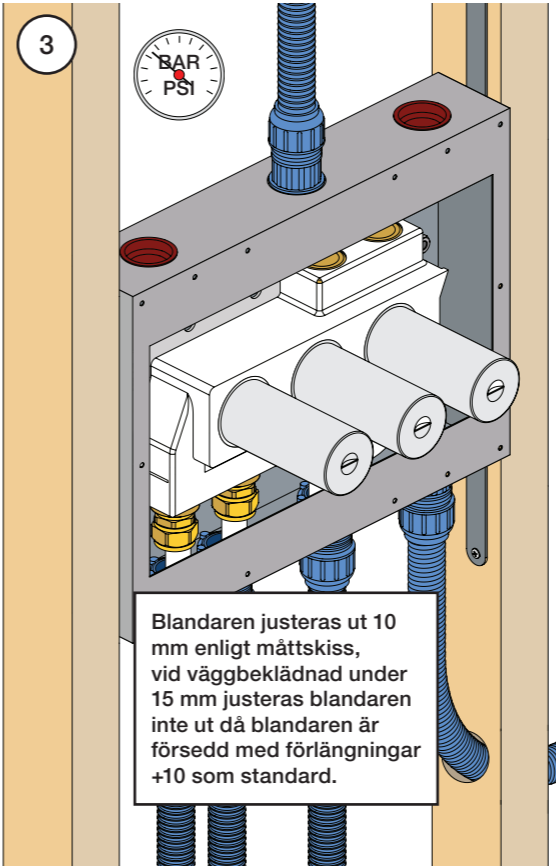

1 Demontera sidofixturerna.
Ta inte bort ljudisolering och Skyddskåpor.

NB.
Boxen levereras inte av VOLA.
Utan köps genom ÅF eller Grossist.

Blandaren justeras ut 10 mm enligt måttkiss, vid vägbeklädnad under 15 mm justeras blandaren inte ut då blandaren är försedd med förlängningar +10 som standard.