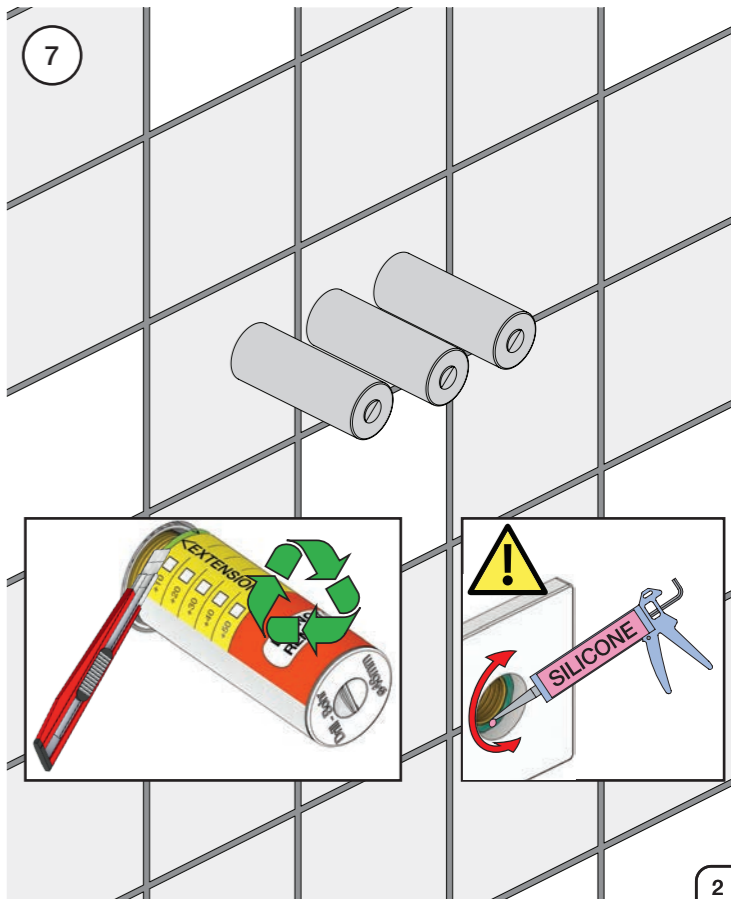

Montering av förlängning

VR697+

VR2019+, VR2119+

VR1400+

800

	L	L1	H
A	318 mm 12 1/2"		
B			
C			
D	220 mm 8 1/2"	78 mm 3 1/16"	95 mm 3 3/4"
E			
F	396 mm 15 1/2"		
G	120 mm 4 3/4"		

1 Demontera sidofixturerna.
Ta inte bort ljudisolering och Skyddskåpor.

NB.
Boxen levereras inte av VOLA.
Utan köps genom ÅF eller Grossist.

Blandaren justeras ut 10 mm enligt måttkiss, vid vägbeklädnad under 15 mm justeras blandaren inte ut då blandaren är försedd med förlängningar +10 som standard.