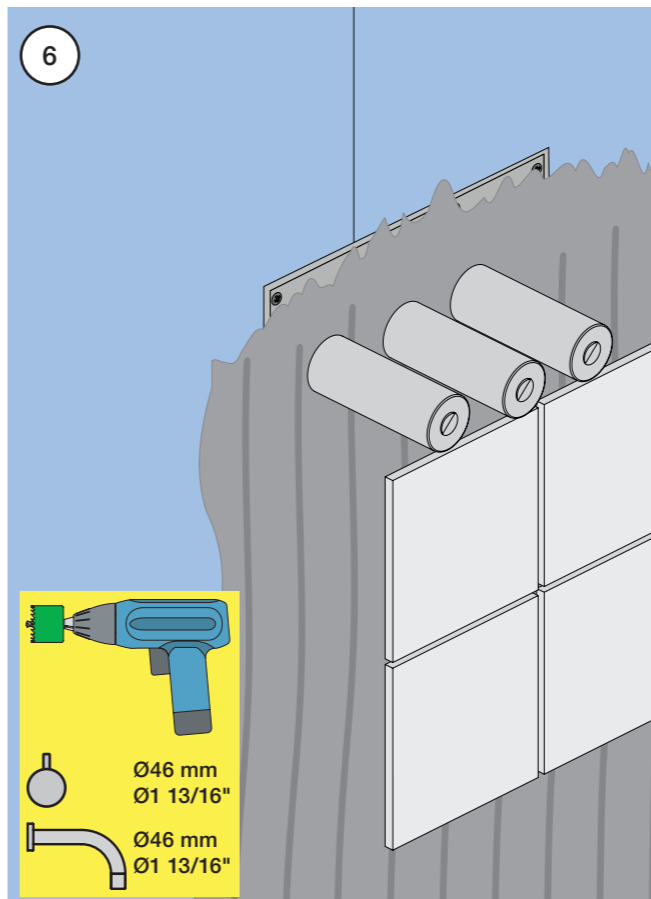

Montering av förlängning

VR697+

VR2019+, VR2119+

VR1400+

800

	L	L1	H
A	318 mm 12 1/2"		
B			
C			
D	220 mm 8 1/2"	78 mm 3 1/16"	95 mm 3 3/4"
E			
F	396 mm 15 1/2"		
G	120 mm 4 3/4"		

1 Demontera sidofixturerna.
Ta inte bort ljudisolering och Skyddskåpor.

NB.
Boxen levereras inte av VOLA.
Utan köps genom ÅF eller Grossist.

Blandaren justeras ut 10 mm enligt måttkiss, vid vägbeklädnad under 15 mm justeras blandaren inte ut då blandaren är försedd med förlängningar +10 som standard.