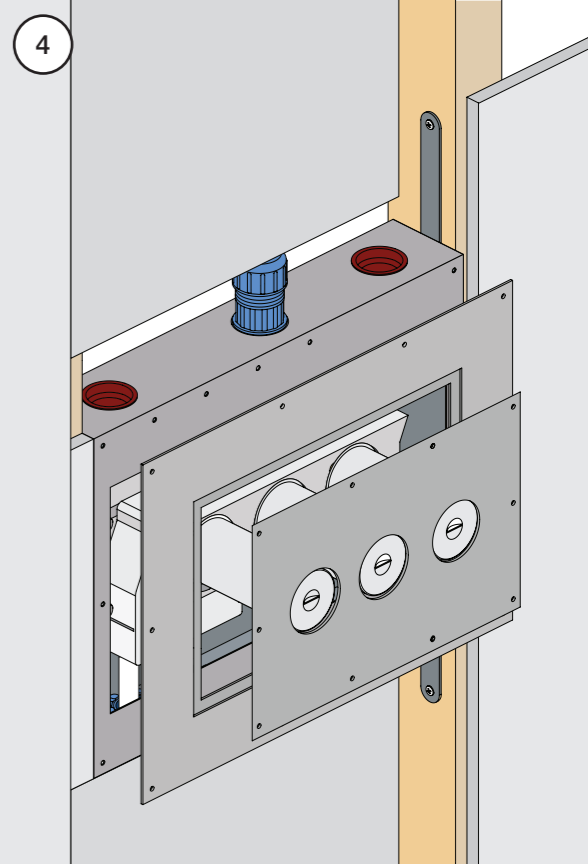

1 Demontera sidofixturerna.
Ta inte bort ljudisolering och Skyddskåpor.

NB.
Boxen levereras inte av VOLA.
Utan köps genom ÅF eller Grossist.

Blandaren justeras ut 10 mm enligt måttkiss, vid vägbeklädnad under 15 mm justeras blandaren inte ut då blandaren är försedd med förlängningar +10 som standard.