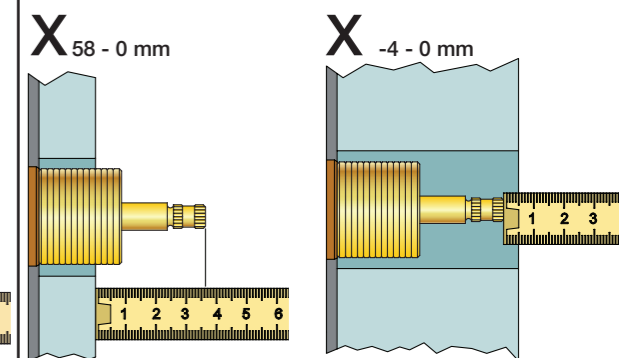

Max.: 10 Bar/145 psi

Max. 65°C, 150°F

Data, l/min. / (Gpm) 3 Bar/43.5 Psi:

Data, 3 Bar/43.5 Psi:

Max:	l/min.	Gal/min.
600:	65	17.2
700V:	65	17.2
800V:	34	9.0
900:	30	8.0
1500:	65	17.2

Installations exempel: 1500:

Förlängning

Förlängning, eftermontering

* +10 - STANDARD SVERIGE

	T	Y	VR697/VR1400/VR2019	X	VR697/VR1400/VR2019
	5 - 15 mm	110 - 98 mm	Std.	46 - 58 mm	Std.
	15 - 25 mm	98 - 88 mm	+10 STANDARD SVERIGE	36 - 50 mm	+10
	25 - 35 mm	88 - 78 mm	+20	26 - 40 mm	+20
	35 - 45 mm	78 - 68 mm	+30	16 - 30 mm	+30
	45 - 55 mm	68 - 58 mm	+40	6 - 20 mm	+40
	55 - 65 mm	58 - 48 mm	+50	-4 - 10 mm	+50