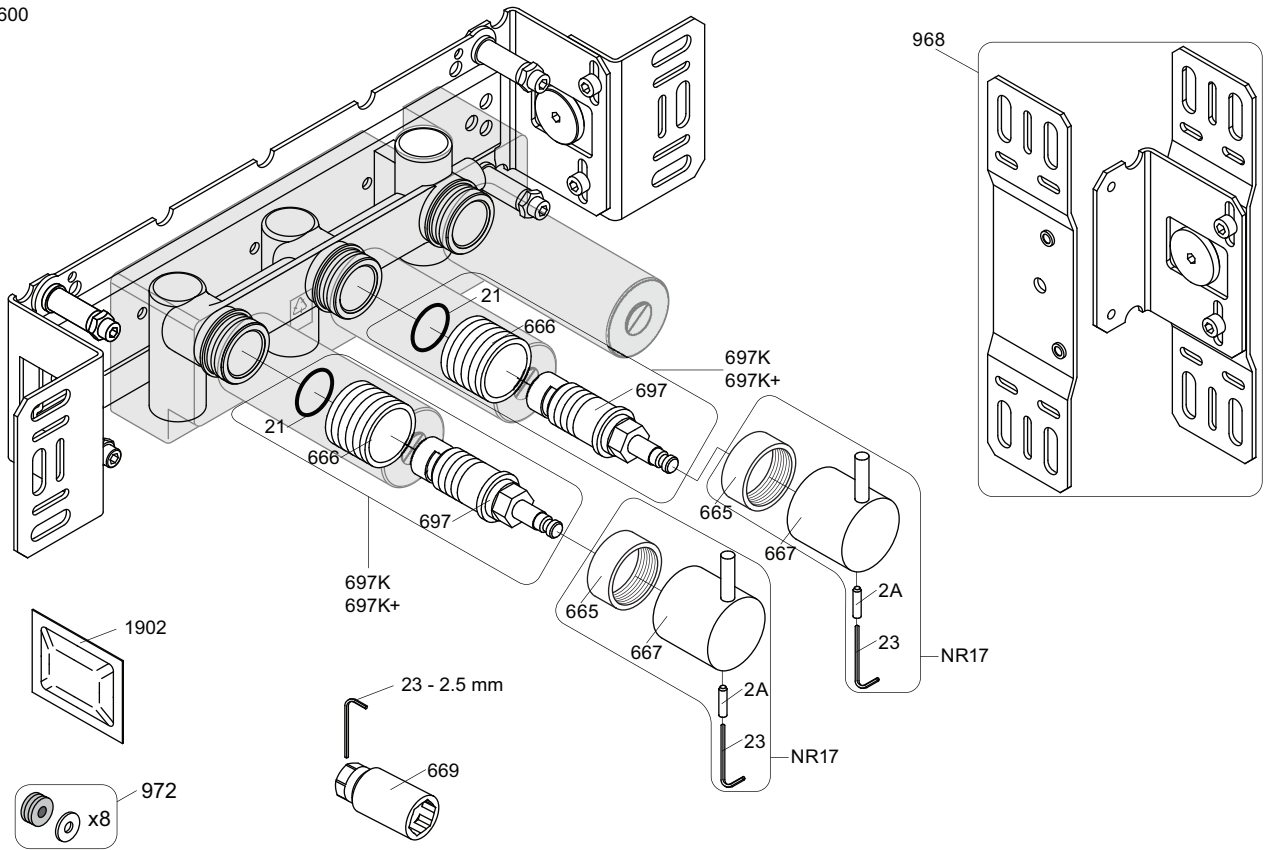

600

NR17: VR2A, VR23, VR665, VR667
VR697K: VR21, VR23, VR666, VR669, VR697

900 2927	700V 2927	600 2926	
002	1034	003K	
001, 001G	2x001G	001, 2x001G	

vola
Lunavej 2
DK-8700 Horsens
Tlf : + 45 7023 5500
sales@vola.com
www.vola.com

VOLA 600
700V, 900, 1500

Date
May. 22

Rev.
4

Sheet
SB 5.3