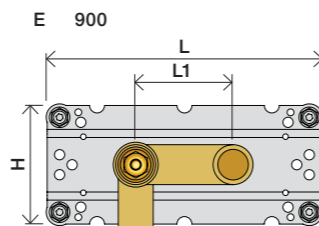

Förlängning

Förlängning, eftermontering

* +10 - STANDARD SVERIGE

	T	Y	VR697/VR1400/VR2019	X	VR697/VR1400/VR2019
	5 - 15 mm	110 - 98 mm	Std.	46 - 58 mm	Std.
	15 - 25 mm	98 - 88 mm	+10 STANDARD SVERIGE	36 - 50 mm	+10
	25 - 35 mm	88 - 78 mm	+20	26 - 40 mm	+20
	35 - 45 mm	78 - 68 mm	+30	16 - 30 mm	+30
	45 - 55 mm	68 - 58 mm	+40	6 - 20 mm	+40
	55 - 65 mm	58 - 48 mm	+50	-4 - 10 mm	+50

Montering av förlängning

VR697+

VR2019+, VR2119+

VR1400+

800

	L	L1	H
A	318 mm 12 1/2"		
B			
C			
D	220 mm 8 1/2"	78 mm 3 1/16"	95 mm 3 3/4"
E			
F	396 mm 15 1/2"		
G	120 mm 4 3/4"		

1 Demontera sidofixturerna.
Ta inte bort ljudisolering och Skyddskåpor.

NB.
Boxen levereras inte av VOLA.
Utan köps genom ÅF eller Grossist.

Blandaren justeras ut 10 mm enligt måttkiss, vid vägbeklädnad under 15 mm justeras blandaren inte ut då blandaren är försedd med förlängningar +10 som standard.