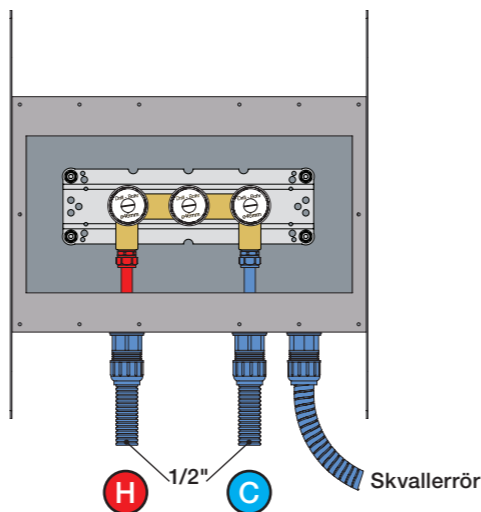

Förlängning

Förlängning, eftermontering

* +10 - STANDARD SVERIGE

	T	Y	VR697/VR1400/VR2019	X	VR697/VR1400/VR2019
	5 - 15 mm	110 - 98 mm	Std.	46 - 58 mm	Std.
	15 - 25 mm	98 - 88 mm	+10 STANDARD SVERIGE	36 - 50 mm	+10
	25 - 35 mm	88 - 78 mm	+20	26 - 40 mm	+20
	35 - 45 mm	78 - 68 mm	+30	16 - 30 mm	+30
	45 - 55 mm	68 - 58 mm	+40	6 - 20 mm	+40
	55 - 65 mm	58 - 48 mm	+50	-4 - 10 mm	+50

NB.
Boxen levereras inte av VOLA.
Utan köps genom ÅF eller Grossist.

Blandaren justeras ut 10 mm enligt måttkiss, vid vägbeklädnad under 15 mm justeras blandaren inte ut då blandaren är försedd med förlängningar +10 som standard.