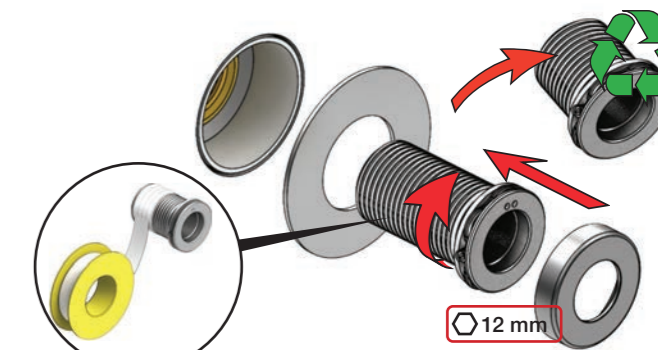

VR2019+, VR2119+