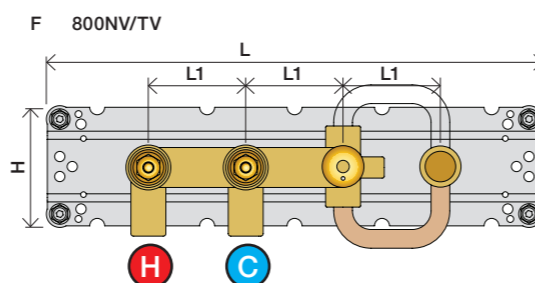

Förlängning

Förlängning, eftermontering

* +10 - STANDARD SVERIGE

	T	Y	VR697/VR1400/VR2019	X	VR697/VR1400/VR2019
	5 - 15 mm	110 - 98 mm	Std.	46 - 58 mm	Std.
	15 - 25 mm	98 - 88 mm	+10 STANDARD SVERIGE	36 - 50 mm	+10
	25 - 35 mm	88 - 78 mm	+20	26 - 40 mm	+20
	35 - 45 mm	78 - 68 mm	+30	16 - 30 mm	+30
	45 - 55 mm	68 - 58 mm	+40	6 - 20 mm	+40
	55 - 65 mm	58 - 48 mm	+50	-4 - 10 mm	+50

Montering av förlängning

VR697+

VR2019+, VR2119+

VR1400+

800

	L	L1	H
A	318 mm 12 1/2"		
B			
C			
D	220 mm 8 1/2"	78 mm 3 1/16"	95 mm 3 3/4"
E			
F	396 mm 15 1/2"		
G	120 mm 4 3/4"		

1 Demontera sidofixturerna.
Ta inte bort ljudisolering och Skyddskåpor.

NB.
Boxen levereras inte av VOLA.
Utan köps genom ÅF eller Grossist.

Blandaren justeras ut 10 mm enligt måttkiss, vid vägbeklädnad under 15 mm justeras blandaren inte ut då blandaren är försedd med förlängningar +10 som standard.