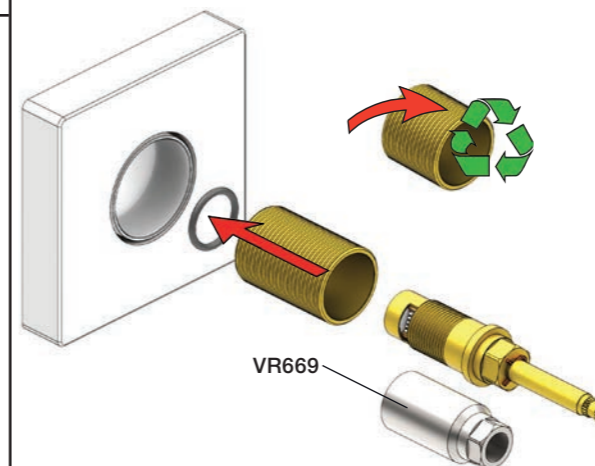

Förlängning

Förlängning, eftermontering

* +10 - STANDARD SVERIGE

	T	Y	VR697/VR1400/VR2019	X	VR697/VR1400/VR2019
	5 - 15 mm	110 - 98 mm	Std.	46 - 58 mm	Std.
	15 - 25 mm	98 - 88 mm	+10 STANDARD SVERIGE	36 - 50 mm	+10
	25 - 35 mm	88 - 78 mm	+20	26 - 40 mm	+20
	35 - 45 mm	78 - 68 mm	+30	16 - 30 mm	+30
	45 - 55 mm	68 - 58 mm	+40	6 - 20 mm	+40
	55 - 65 mm	58 - 48 mm	+50	-4 - 10 mm	+50

Montering av förlängning

VR697+

VR2019+, VR2119+

VR1400+

800

	L	L1	H
A	318 mm 12 1/2"		
B			
C			
D	220 mm 8 1/2"	78 mm 3 1/16"	95 mm 3 3/4"
E			
F	396 mm 15 1/2"		
G	120 mm 4 3/4"		

1 Demontera sidofixturerna.
Ta inte bort ljudisolering och Skyddskåpor.

NB.
Boxen levereras inte av VOLA.
Utan köps genom ÅF eller Grossist.

Blandaren justeras ut 10 mm enligt måttkiss, vid vägbeklädnad under 15 mm justeras blandaren inte ut då blandaren är försedd med förlängningar +10 som standard.