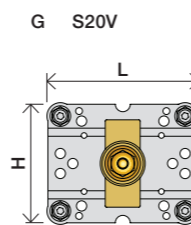

Förlängning

Förlängning, eftermontering

* +10 - STANDARD SVERIGE

	T	Y	VR697/VR1400/VR2019	X	VR697/VR1400/VR2019
	5 - 15 mm	110 - 98 mm	Std.	46 - 58 mm	Std.
	15 - 25 mm	98 - 88 mm	+10 STANDARD SVERIGE	36 - 50 mm	+10
	25 - 35 mm	88 - 78 mm	+20	26 - 40 mm	+20
	35 - 45 mm	78 - 68 mm	+30	16 - 30 mm	+30
	45 - 55 mm	68 - 58 mm	+40	6 - 20 mm	+40
	55 - 65 mm	58 - 48 mm	+50	-4 - 10 mm	+50

Montering av förlängning

VR697+

VR2019+, VR2119+

VR1400+

800

	L	L1	H
A	318 mm 12 1/2"		
B			
C			
D	220 mm 8 1/2"	78 mm 3 1/16"	95 mm 3 3/4"
E			
F	396 mm 15 1/2"		
G	120 mm 4 3/4"		

1 Demontera sidofixturerna.
Ta inte bort ljudisolering och Skyddskåpor.