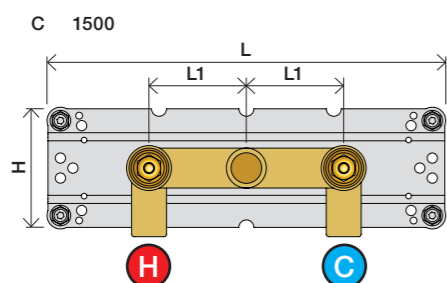

Förlängning

Förlängning, eftermontering

* +10 - STANDARD SVERIGE

	T	Y	VR697/VR1400/VR2019	X	VR697/VR1400/VR2019
	5 - 15 mm	110 - 98 mm	Std.	46 - 58 mm	Std.
	15 - 25 mm	98 - 88 mm	+10 STANDARD SVERIGE	36 - 50 mm	+10
	25 - 35 mm	88 - 78 mm	+20	26 - 40 mm	+20
	35 - 45 mm	78 - 68 mm	+30	16 - 30 mm	+30
	45 - 55 mm	68 - 58 mm	+40	6 - 20 mm	+40
	55 - 65 mm	58 - 48 mm	+50	-4 - 10 mm	+50

Montering av förlängning

VR697+

VR2019+, VR2119+

VR1400+

800

	L	L1	H
A	318 mm 12 1/2"		
B			
C			
D	220 mm 8 1/2"	78 mm 3 1/16"	95 mm 3 3/4"
E			
F	396 mm 15 1/2"		
G	120 mm 4 3/4"		

1 Demontera sidofixturerna.
Ta inte bort ljudisolering och Skyddskåpor.

NB.
Boxen levereras inte av VOLA.
Utan köps genom ÅF eller Grossist.

Blandaren justeras ut 10 mm enligt måttkiss, vid vägbeklädnad under 15 mm justeras blandaren inte ut då blandaren är försedd med förlängningar +10 som standard.