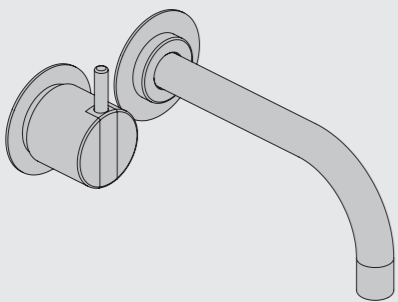

VOLA 600, 700, 700V, 900, 1500
 VOLA 800, 800V, 800N, 800NV, 800T, 800TV
 VOLA S20V, S40V

Monteringsvägledning

NB.
 Boxen leveraras inte av Vola.
 utan köps genom ÅF eller Grossist.

www.vola.com
 SE_600-1500_40998366_V2

Förlängning

Förlängning, eftermontering

* +10 - STANDARD SVERIGE

	T	Y	VR697/VR1400/VR2019	X	VR697/VR1400/VR2019
	5 - 15 mm	110 - 98 mm	Std.	46 - 58 mm	Std.
	15 - 25 mm	98 - 88 mm	+10 STANDARD SVERIGE	36 - 50 mm	+10
	25 - 35 mm	88 - 78 mm	+20	26 - 40 mm	+20
	35 - 45 mm	78 - 68 mm	+30	16 - 30 mm	+30
	45 - 55 mm	68 - 58 mm	+40	6 - 20 mm	+40
	55 - 65 mm	58 - 48 mm	+50	-4 - 10 mm	+50