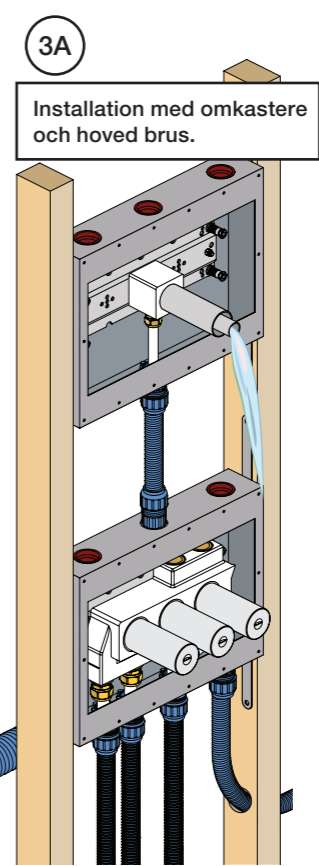

Montering av förlängning

VR697+

VR2019+, VR2119+

VR1400+

800

	L	L1	H
A	318 mm 12 1/2"		
B			
C			
D	220 mm 8 1/2"	78 mm 3 1/16"	95 mm 3 3/4"
E			
F	396 mm 15 1/2"		
G	120 mm 4 3/4"		

1 Demontera sidofixturerna.
Ta inte bort ljudisolering och Skyddskåpor.

NB.
Boxen levereras inte av VOLA.
Utan köps genom ÅF eller Grossist.

Blandaren justeras ut 10 mm enligt måttkiss, vid vägbeklädnad under 15 mm justeras blandaren inte ut då blandaren är försedd med förlängningar +10 som standard.