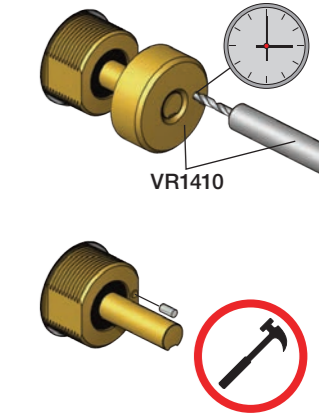

Montering av förlängning

VR697+

VR2019+, VR2119+

VR1400+

800

	L	L1	H
A	318 mm 12 1/2"		
B			
C			
D	220 mm 8 1/2"	78 mm 3 1/16"	95 mm 3 3/4"
E			
F	396 mm 15 1/2"		
G	120 mm 4 3/4"		

1 Demontera sidofixturerna.
Ta inte bort ljudisolering och Skyddskåpor.

NB.
Boxen levereras inte av VOLA.
Utan köps genom ÅF eller Grossist.

Blandaren justeras ut 10 mm enligt måttkiss, vid vägbeklädnad under 15 mm justeras blandaren inte ut då blandaren är försedd med förlängningar +10 som standard.