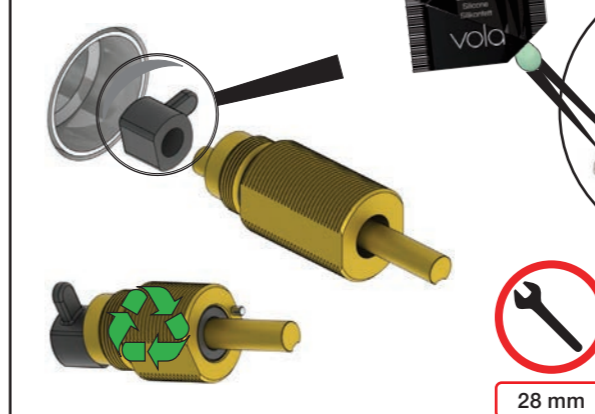

Förlängning

Förlängning, eftermontering

* +10 - STANDARD SVERIGE

	T	Y	VR697/VR1400/VR2019	X	VR697/VR1400/VR2019
	5 - 15 mm	110 - 98 mm	Std.	46 - 58 mm	Std.
	15 - 25 mm	98 - 88 mm	+10 STANDARD SVERIGE	36 - 50 mm	+10
	25 - 35 mm	88 - 78 mm	+20	26 - 40 mm	+20
	35 - 45 mm	78 - 68 mm	+30	16 - 30 mm	+30
	45 - 55 mm	68 - 58 mm	+40	6 - 20 mm	+40
	55 - 65 mm	58 - 48 mm	+50	-4 - 10 mm	+50

Montering av förlängning

VR697+

VR2019+, VR2119+

VR1400+

800

	L	L1	H
A	318 mm 12 1/2"		
B			
C			
D	220 mm 8 1/2"	78 mm 3 1/16"	95 mm 3 3/4"
E			
F	396 mm 15 1/2"		
G	120 mm 4 3/4"		

1 Demontera sidofixturerna.
Ta inte bort ljudisolering och Skyddskåpor.

NB.
Boxen levereras inte av VOLA.
Utan köps genom ÅF eller Grossist.

Blandaren justeras ut 10 mm enligt måttkiss, vid vägbeklädnad under 15 mm justeras blandaren inte ut då blandaren är försedd med förlängningar +10 som standard.