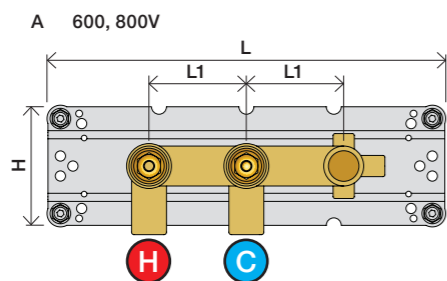

Förlängning

Förlängning, eftermontering

* +10 - STANDARD SVERIGE

	T	Y	VR697/VR1400/VR2019	X	VR697/VR1400/VR2019
	5 - 15 mm	110 - 98 mm	Std.	46 - 58 mm	Std.
	15 - 25 mm	98 - 88 mm	+10 STANDARD SVERIGE	36 - 50 mm	+10
	25 - 35 mm	88 - 78 mm	+20	26 - 40 mm	+20
	35 - 45 mm	78 - 68 mm	+30	16 - 30 mm	+30
	45 - 55 mm	68 - 58 mm	+40	6 - 20 mm	+40
	55 - 65 mm	58 - 48 mm	+50	-4 - 10 mm	+50

Montering av förlängning

VR697+

VR2019+, VR2119+

VR1400+

800

	L	L1	H
A	318 mm 12 1/2"		
B			
C			
D	220 mm 8 1/2"	78 mm 3 1/16"	95 mm 3 3/4"
E			
F	396 mm 15 1/2"		
G	120 mm 4 3/4"		

1 Demontera sidofixturerna.
Ta inte bort ljudisolering och Skyddskåpor.

NB.
Boxen levereras inte av VOLA.
Utan köps genom ÅF eller Grossist.

Blandaren justeras ut 10 mm enligt måttkiss, vid vägbeklädnad under 15 mm justeras blandaren inte ut då blandaren är försedd med förlängningar +10 som standard.