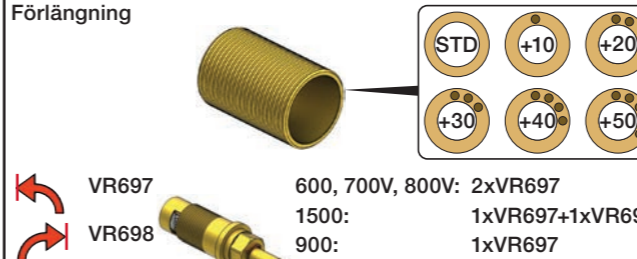

Max.: 10 Bar/145 psi

Max. 65°C, 150°F

Data, l/min. / (Gpm) 3 Bar/43.5 Psi:

Data, 3 Bar/43.5 Psi:

Max:	l/min.	Gal/min.
600:	65	17.2
700V:	65	17.2
800V:	34	9.0
900:	30	8.0
1500:	65	17.2

Installations exempel: 1500:

Förlängning

Förlängning, eftermontering

* +10 - STANDARD SVERIGE

	T	Y	VR697/VR1400/VR2019	X	VR697/VR1400/VR2019
	5 - 15 mm	110 - 98 mm	Std.	46 - 58 mm	Std.
	15 - 25 mm	98 - 88 mm	+10 STANDARD SVERIGE	36 - 50 mm	+10
	25 - 35 mm	88 - 78 mm	+20	26 - 40 mm	+20
	35 - 45 mm	78 - 68 mm	+30	16 - 30 mm	+30
	45 - 55 mm	68 - 58 mm	+40	6 - 20 mm	+40
	55 - 65 mm	58 - 48 mm	+50	-4 - 10 mm	+50