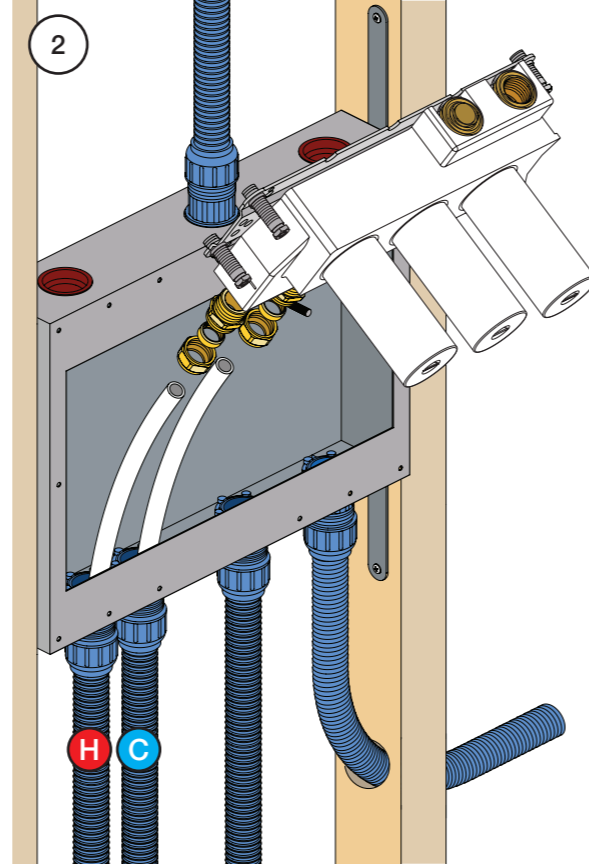

Montering av förlängning

VR697+

VR2019+, VR2119+

VR1400+

800

	L	L1	H
A	318 mm 12 1/2"		
B			
C			
D	220 mm 8 1/2"	78 mm 3 1/16"	95 mm 3 3/4"
E			
F	396 mm 15 1/2"		
G	120 mm 4 3/4"		

1 Demontera sidofixturerna.
Ta inte bort ljudisolering och Skyddskåpor.

NB.
Boxen levereras inte av VOLA.
Utan köps genom ÅF eller Grossist.

Blandaren justeras ut 10 mm enligt måttkiss, vid vägbeklädnad under 15 mm justeras blandaren inte ut då blandaren är försedd med förlängningar +10 som standard.