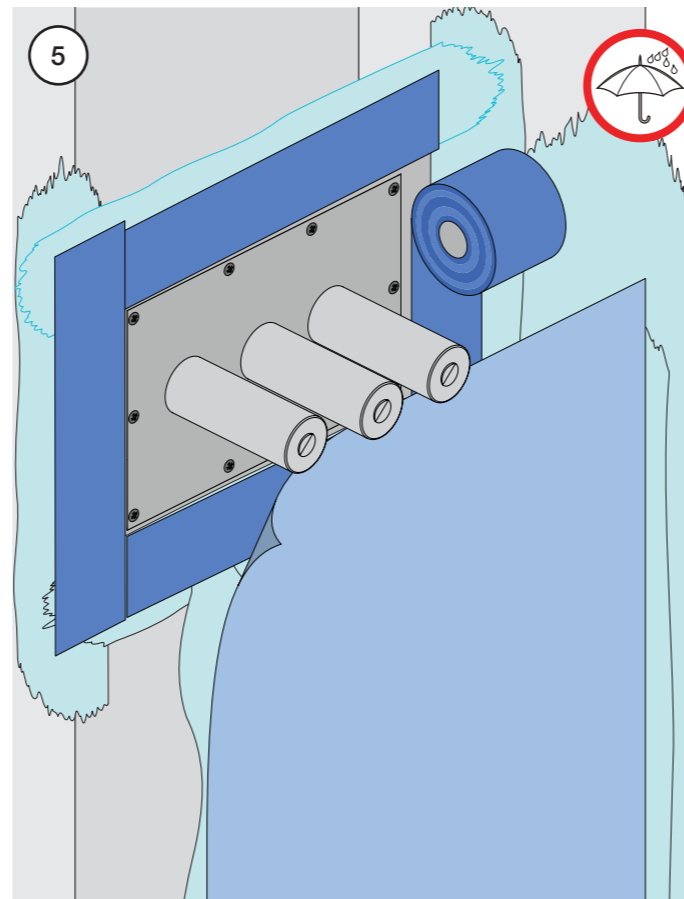

1 Demontera sidofixturerna.
Ta inte bort ljudisolering och Skyddskåpor.

NB.
Boxen levereras inte av VOLA.
Utan köps genom ÅF eller Grossist.

Blandaren justeras ut 10 mm enligt måttkiss, vid vägbeklädnad under 15 mm justeras blandaren inte ut då blandaren är försedd med förlängningar +10 som standard.