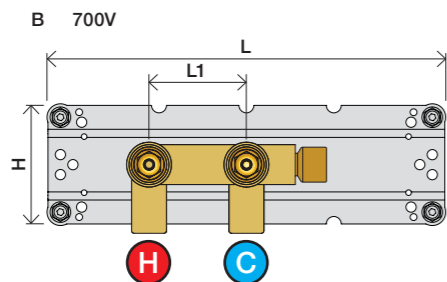

Förlängning

Förlängning, eftermontering

* +10 - STANDARD SVERIGE

	T	Y	VR697/VR1400/VR2019	X	VR697/VR1400/VR2019
	5 - 15 mm	110 - 98 mm	Std.	46 - 58 mm	Std.
	15 - 25 mm	98 - 88 mm	+10 STANDARD SVERIGE	36 - 50 mm	+10
	25 - 35 mm	88 - 78 mm	+20	26 - 40 mm	+20
	35 - 45 mm	78 - 68 mm	+30	16 - 30 mm	+30
	45 - 55 mm	68 - 58 mm	+40	6 - 20 mm	+40
	55 - 65 mm	58 - 48 mm	+50	-4 - 10 mm	+50

Montering av förlängning

VR697+

VR2019+, VR2119+

VR1400+

800

	L	L1	H
A	318 mm 12 1/2"		
B			
C			
D	220 mm 8 1/2"	78 mm 3 1/16"	95 mm 3 3/4"
E			
F	396 mm 15 1/2"		
G	120 mm 4 3/4"		

1 Demontera sidofixturerna.
Ta inte bort ljudisolering och Skyddskåpor.

NB.
Boxen levereras inte av VOLA.
Utan köps genom ÅF eller Grossist.

Blandaren justeras ut 10 mm enligt måttkiss, vid vägbeklädnad under 15 mm justeras blandaren inte ut då blandaren är försedd med förlängningar +10 som standard.