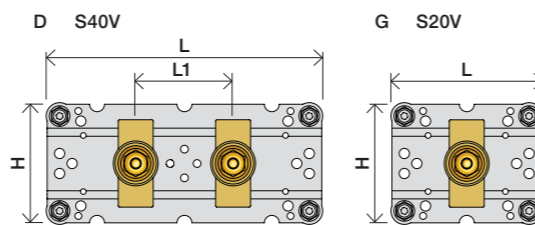

Förlängning

Förlängning, eftermontering

* +10 - STANDARD SVERIGE

	T	Y	VR697/VR1400/VR2019	X	VR697/VR1400/VR2019
	5 - 15 mm	110 - 98 mm	Std.	46 - 58 mm	Std.
	15 - 25 mm	98 - 88 mm	+10 STANDARD SVERIGE	36 - 50 mm	+10
	25 - 35 mm	88 - 78 mm	+20	26 - 40 mm	+20
	35 - 45 mm	78 - 68 mm	+30	16 - 30 mm	+30
	45 - 55 mm	68 - 58 mm	+40	6 - 20 mm	+40
	55 - 65 mm	58 - 48 mm	+50	-4 - 10 mm	+50

Montering av förlängning

VR697+

VR2019+, VR2119+

VR1400+

800

	L	L1	H
A	318 mm 12 1/2"		
B			
C			
D	220 mm 8 1/2"	78 mm 3 1/16"	95 mm 3 3/4"
E			
F	396 mm 15 1/2"		
G	120 mm 4 3/4"		

1 Demontera sidofixturerna.
Ta inte bort ljudisolering och Skyddskåpor.

NB.
Boxen levereras inte av VOLA.
Utan köps genom ÅF eller Grossist.

Blandaren justeras ut 10 mm enligt måttkiss, vid vägbeklädnad under 15 mm justeras blandaren inte ut då blandaren är försedd med förlängningar +10 som standard.