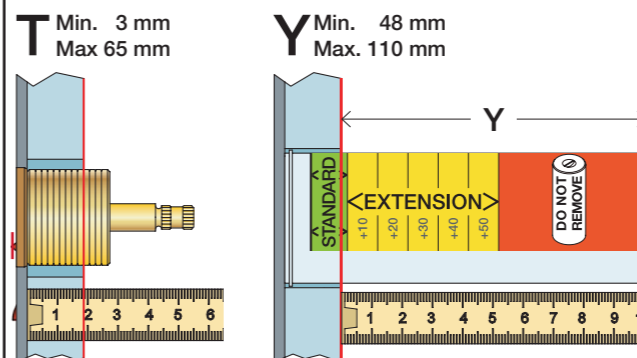

Max.: 10 Bar/145 psi

Max. 65°C, 150°F

Data, l/min. / (Gpm) 3 Bar/43.5 Psi:

Data, 3 Bar/43.5 Psi:

Max:	l/min.	Gal/min.
600:	65	17.2
700V:	65	17.2
800V:	34	9.0
900:	30	8.0
1500:	65	17.2

Installations exempel: 1500:

Förlängning

Förlängning, eftermontering

* +10 - STANDARD SVERIGE

	T	Y	VR697/VR1400/VR2019	X	VR697/VR1400/VR2019
	5 - 15 mm	110 - 98 mm	Std.	46 - 58 mm	Std.
	15 - 25 mm	98 - 88 mm	+10 STANDARD SVERIGE	36 - 50 mm	+10
	25 - 35 mm	88 - 78 mm	+20	26 - 40 mm	+20
	35 - 45 mm	78 - 68 mm	+30	16 - 30 mm	+30
	45 - 55 mm	68 - 58 mm	+40	6 - 20 mm	+40
	55 - 65 mm	58 - 48 mm	+50	-4 - 10 mm	+50