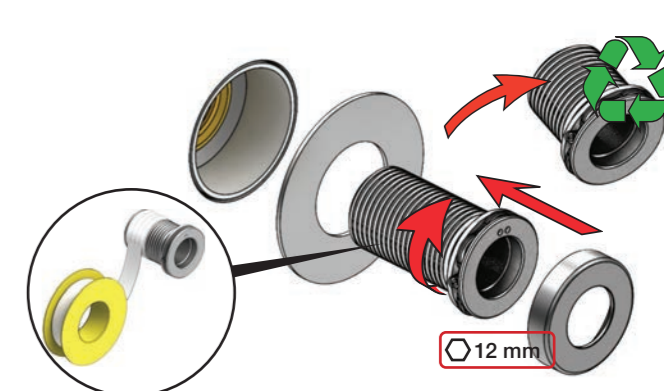

VR2019+, VR2119+