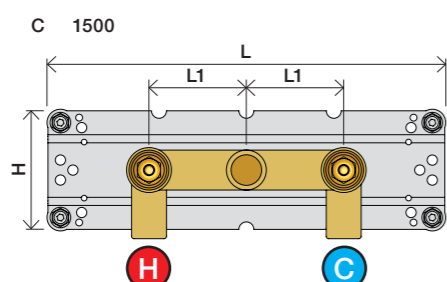

Förlängning

Förlängning, eftermontering

* +10 - STANDARD SVERIGE

	T	Y	VR697/VR1400/VR2019	X	VR697/VR1400/VR2019
	5 - 15 mm	110 - 98 mm	Std.	46 - 58 mm	Std.
	15 - 25 mm	98 - 88 mm	+10 STANDARD SVERIGE	36 - 50 mm	+10
	25 - 35 mm	88 - 78 mm	+20	26 - 40 mm	+20
	35 - 45 mm	78 - 68 mm	+30	16 - 30 mm	+30
	45 - 55 mm	68 - 58 mm	+40	6 - 20 mm	+40
	55 - 65 mm	58 - 48 mm	+50	-4 - 10 mm	+50

Montering av förlängning

VR697+

VR2019+, VR2119+

VR1400+

800

	L	L1	H
A	318 mm 12 1/2"		
B			78 mm 3 1/16"
C			95 mm 3 3/4"
D	220 mm 8 1/2"		
E			
F	396 mm 15 1/2"		
G	120 mm 4 3/4"		

1 Demontera sidofixturerna.
Ta inte bort ljudisolering och Skyddskåpor.

NB.
Boxen leveraras inte av VOLA.
Utan köps genom ÅF eller Grossist.

Blandaren justeras ut 10 mm enligt måttkiss, vid vägbeklädnad under 15 mm justeras blandaren inte ut då blandaren är försedd med förlängningar +10 som standard.