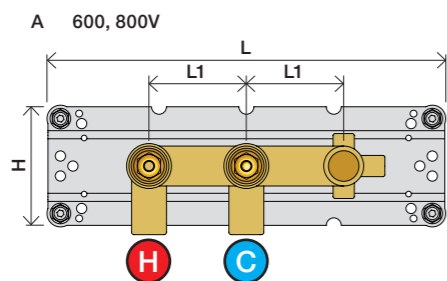

Förlängning

Förlängning, eftermontering

* +10 - STANDARD SVERIGE

	T	Y	VR697/VR1400/VR2019	X	VR697/VR1400/VR2019
	5 - 15 mm	110 - 98 mm	Std.	46 - 58 mm	Std.
	15 - 25 mm	98 - 88 mm	+10 STANDARD SVERIGE	36 - 50 mm	+10
	25 - 35 mm	88 - 78 mm	+20	26 - 40 mm	+20
	35 - 45 mm	78 - 68 mm	+30	16 - 30 mm	+30
	45 - 55 mm	68 - 58 mm	+40	6 - 20 mm	+40
	55 - 65 mm	58 - 48 mm	+50	-4 - 10 mm	+50

Montering av förlängning

VR697+

VR2019+, VR2119+

VR1400+

800

	L	L1	H
A	318 mm 12 1/2"		
B			78 mm 3 1/16"
C			95 mm 3 3/4"
D	220 mm 8 1/2"		
E			
F	396 mm 15 1/2"		
G	120 mm 4 3/4"		

1 Demontera sidofixturerna.
Ta inte bort ljudisolering och Skyddskåpor.

NB.
Boxen leveraras inte av VOLA.
Utan köps genom ÅF eller Grossist.

Blandaren justeras ut 10 mm enligt måttkiss, vid vägbeklädnad under 15 mm justeras blandaren inte ut då blandaren är försedd med förlängningar +10 som standard.