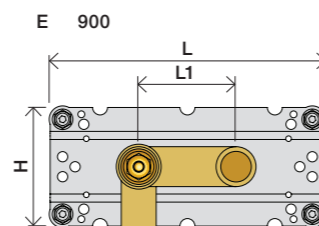

Förlängning

Förlängning, eftermontering

* +10 - STANDARD SVERIGE

	T	Y	VR697/VR1400/VR2019	X	VR697/VR1400/VR2019
	5 - 15 mm	110 - 98 mm	Std.	46 - 58 mm	Std.
	15 - 25 mm	98 - 88 mm	+10 STANDARD SVERIGE	36 - 50 mm	+10
	25 - 35 mm	88 - 78 mm	+20	26 - 40 mm	+20
	35 - 45 mm	78 - 68 mm	+30	16 - 30 mm	+30
	45 - 55 mm	68 - 58 mm	+40	6 - 20 mm	+40
	55 - 65 mm	58 - 48 mm	+50	-4 - 10 mm	+50

Montering av förlängning

VR697+

VR2019+, VR2119+

VR1400+

800

	L	L1	H
A	318 mm 12 1/2"		
B			78 mm 3 1/16"
C			95 mm 3 3/4"
D	220 mm 8 1/2"		
E			
F	396 mm 15 1/2"		
G	120 mm 4 3/4"		

1 Demontera sidofixturerna.
Ta inte bort ljudisolering och Skyddskåpor.

NB.
Boxen leveraras inte av VOLA.
Utan köps genom ÅF eller Grossist.

Blandaren justeras ut 10 mm enligt måttkiss, vid vägbeklädnad under 15 mm justeras blandaren inte ut då blandaren är försedd med förlängningar +10 som standard.