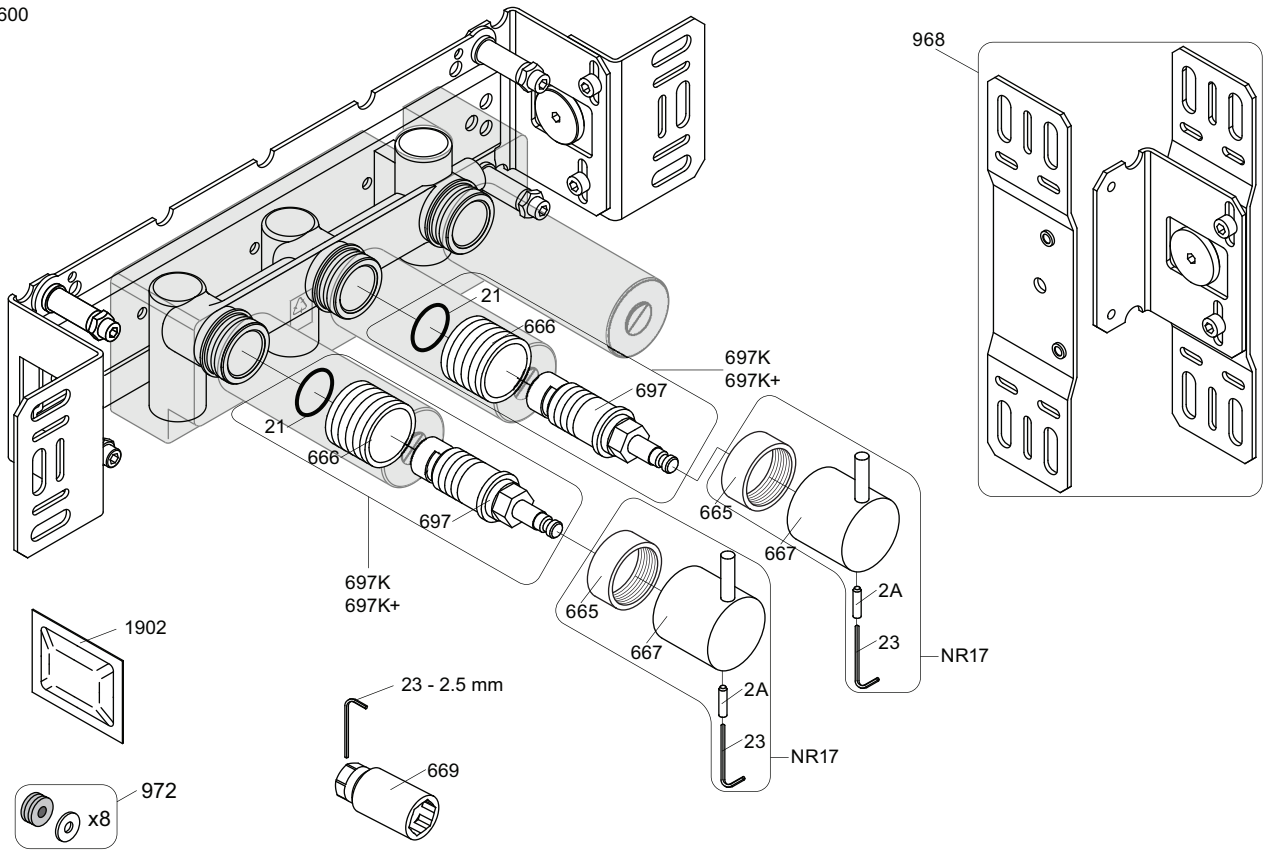

600

NR17: VR2A, VR23, VR665, VR667
VR697K: VR21, VR23, VR666, VR669, VR697