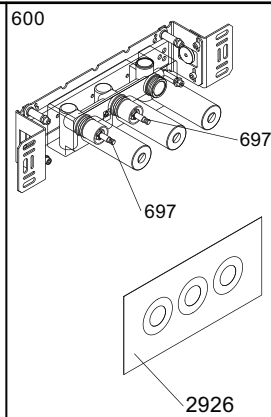

vola
Lunavej 2
DK-8700 Horsens
Tlf : + 45 7023 5500
sales@vola.com
www.vola.com

VOLA 600
700V, 900, 1500

Date
May. 22

Rev.
4

Sheet
SB 5.3