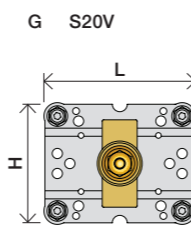

Förlängning

Förlängning, eftermontering

* +10 - STANDARD SVERIGE

	T	Y	VR697/VR1400/VR2019	X	VR697/VR1400/VR2019
	5 - 15 mm	110 - 98 mm	Std.	46 - 58 mm	Std.
	15 - 25 mm	98 - 88 mm	+10 STANDARD SVERIGE	36 - 50 mm	+10
	25 - 35 mm	88 - 78 mm	+20	26 - 40 mm	+20
	35 - 45 mm	78 - 68 mm	+30	16 - 30 mm	+30
	45 - 55 mm	68 - 58 mm	+40	6 - 20 mm	+40
	55 - 65 mm	58 - 48 mm	+50	-4 - 10 mm	+50

Montering av förlängning

VR697+

VR2019+, VR2119+

VR1400+

800

	L	L1	H
A	318 mm 12 1/2"		
B			78 mm 3 1/16"
C			95 mm 3 3/4"
D	220 mm 8 1/2"		
E			
F	396 mm 15 1/2"		
G	120 mm 4 3/4"		

1 Demontera sidofixturerna.
Ta inte bort ljudisolering och Skyddskåpor.