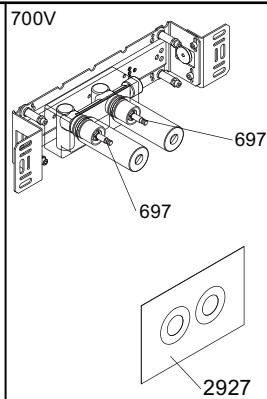

vola
Lunavej 2
DK-8700 Horsens
Tlf : + 45 7023 5500
sales@vola.com
www.vola.com

VOLA 600
700V, 900, 1500

Date
May. 22

Rev.
4

Sheet
SB 5.3