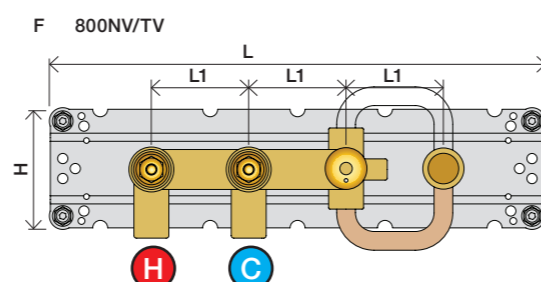

Förlängning

Förlängning, eftermontering

* +10 - STANDARD SVERIGE

	T	Y	VR697/VR1400/VR2019	X	VR697/VR1400/VR2019
	5 - 15 mm	110 - 98 mm	Std.	46 - 58 mm	Std.
	15 - 25 mm	98 - 88 mm	+10 STANDARD SVERIGE	36 - 50 mm	+10
	25 - 35 mm	88 - 78 mm	+20	26 - 40 mm	+20
	35 - 45 mm	78 - 68 mm	+30	16 - 30 mm	+30
	45 - 55 mm	68 - 58 mm	+40	6 - 20 mm	+40
	55 - 65 mm	58 - 48 mm	+50	-4 - 10 mm	+50

Montering av förlängning

VR697+

VR2019+, VR2119+

VR1400+

800

	L	L1	H
A	318 mm 12 1/2"		
B			78 mm 3 1/16"
C			95 mm 3 3/4"
D	220 mm 8 1/2"		
E			
F	396 mm 15 1/2"		
G	120 mm 4 3/4"		

1 Demontera sidofixturerna.
Ta inte bort ljudisolering och Skyddskåpor.

NB.
Boxen leveraras inte av VOLA.
Utan köps genom ÅF eller Grossist.

Blandaren justeras ut 10 mm enligt måttkiss, vid vägbeklädnad under 15 mm justeras blandaren inte ut då blandaren är försedd med förlängningar +10 som standard.