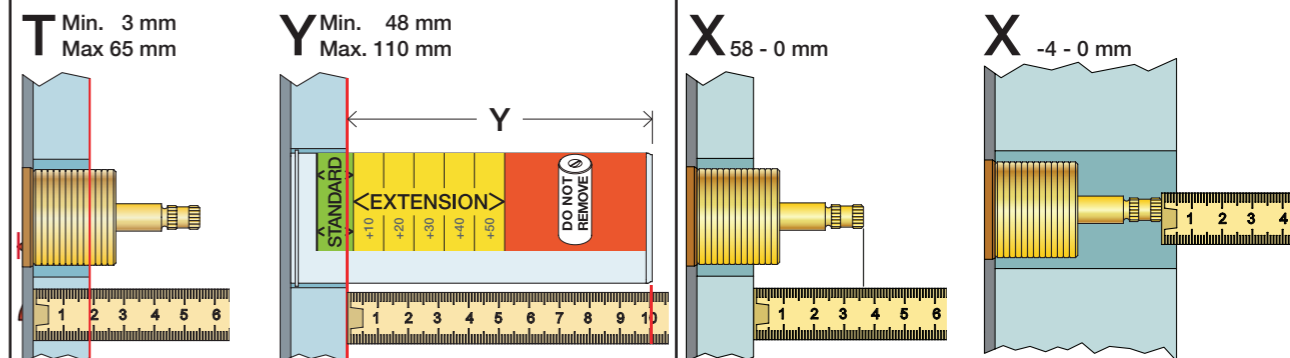

Max.: 10 Bar/145 psi

Max. 65°C, 150°F

Data, l/min. / (Gpm) 3 Bar/43.5 Psi:

Data, 3 Bar/43.5 Psi:

Max:	l/min.	Gal/min.
600:	65	17.2
700V:	65	17.2
800V:	34	9.0
900:	30	8.0
1500:	65	17.2

Installations exempel: 1500:

Förlängning

Förlängning, eftermontering

* +10 - STANDARD SVERIGE

	T	Y	VR697/VR1400/VR2019	X	VR697/VR1400/VR2019
	5 - 15 mm	110 - 98 mm	Std.	46 - 58 mm	Std.
	15 - 25 mm	98 - 88 mm	+10 STANDARD SVERIGE	36 - 50 mm	+10
	25 - 35 mm	88 - 78 mm	+20	26 - 40 mm	+20
	35 - 45 mm	78 - 68 mm	+30	16 - 30 mm	+30
	45 - 55 mm	68 - 58 mm	+40	6 - 20 mm	+40
	55 - 65 mm	58 - 48 mm	+50	-4 - 10 mm	+50