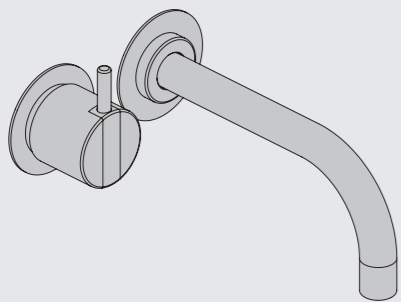

VOLA 600, 700, 700V, 900, 1500
 VOLA 800, 800V, 800N, 800NV, 800T, 800TV
 VOLA S20V, S40V

Monteringsvägledning

NB.
 Boxen leveraras inte av Vola.
 utan köps genom ÅF eller Grossist.

www.vola.com
 SE_600-1500_40998366_V2

Förlängning

Förlängning, eftermontering

* +10 - STANDARD SVERIGE

	T	Y	VR697/VR1400/VR2019	X	VR697/VR1400/VR2019
	5 - 15 mm	110 - 98 mm	Std.	46 - 58 mm	Std.
	15 - 25 mm	98 - 88 mm	+10 STANDARD SVERIGE	36 - 50 mm	+10
	25 - 35 mm	88 - 78 mm	+20	26 - 40 mm	+20
	35 - 45 mm	78 - 68 mm	+30	16 - 30 mm	+30
	45 - 55 mm	68 - 58 mm	+40	6 - 20 mm	+40
	55 - 65 mm	58 - 48 mm	+50	-4 - 10 mm	+50