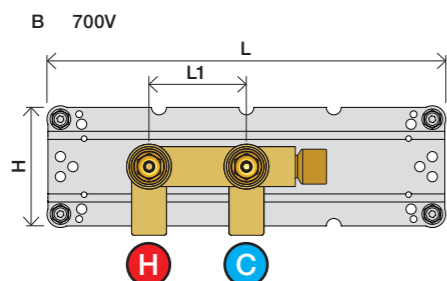

Förlängning

Förlängning, eftermontering

* +10 - STANDARD SVERIGE

	T	Y	VR697/VR1400/VR2019	X	VR697/VR1400/VR2019
	5 - 15 mm	110 - 98 mm	Std.	46 - 58 mm	Std.
	15 - 25 mm	98 - 88 mm	+10 STANDARD SVERIGE	36 - 50 mm	+10
	25 - 35 mm	88 - 78 mm	+20	26 - 40 mm	+20
	35 - 45 mm	78 - 68 mm	+30	16 - 30 mm	+30
	45 - 55 mm	68 - 58 mm	+40	6 - 20 mm	+40
	55 - 65 mm	58 - 48 mm	+50	-4 - 10 mm	+50

Montering av förlängning

VR697+

VR2019+, VR2119+

VR1400+

800

	L	L1	H
A	318 mm 12 1/2"		
B			78 mm 3 1/16"
C			95 mm 3 3/4"
D	220 mm 8 1/2"		
E			
F	396 mm 15 1/2"		
G	120 mm 4 3/4"		

1 Demontera sidofixturerna.
Ta inte bort ljudisolering och Skyddskåpor.

NB.
Boxen leveraras inte av VOLA.
Utan köps genom ÅF eller Grossist.

Blandaren justeras ut 10 mm enligt måttkiss, vid vägbeklädnad under 15 mm justeras blandaren inte ut då blandaren är försedd med förlängningar +10 som standard.