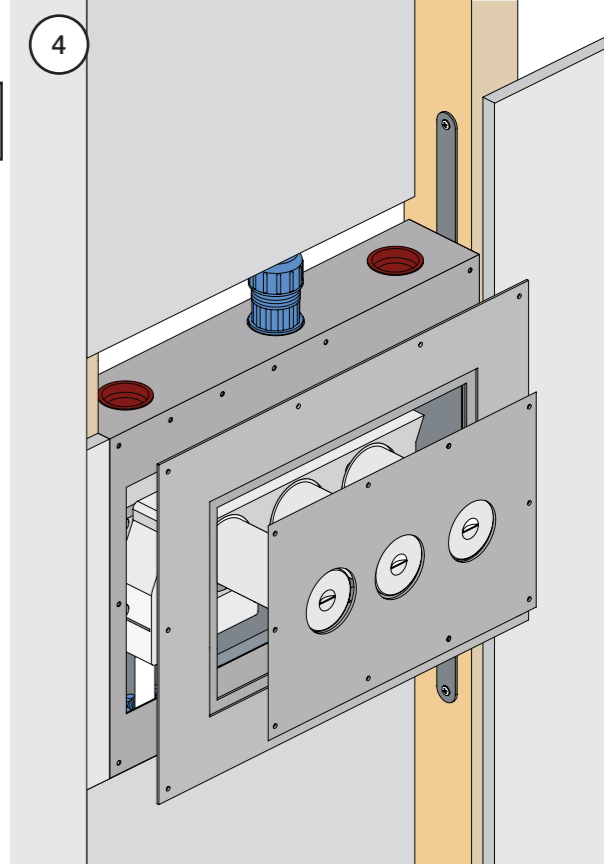

1 Demontera sidofixturerna.
Ta inte bort ljudisolering och Skyddskåpor.

NB.
Boxen leveraras inte av VOLA.
Utan köps genom ÅF eller Grossist.

Blandaren justeras ut 10 mm enligt måttkiss, vid vägbeklädnad under 15 mm justeras blandaren inte ut då blandaren är försedd med förlängningar +10 som standard.