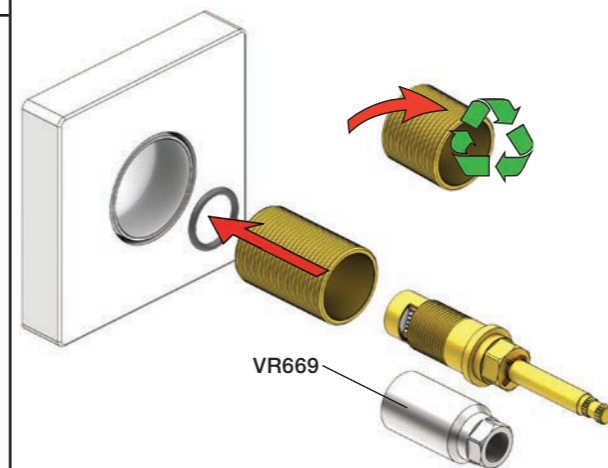

Förlängning

Förlängning, eftermontering

* +10 - STANDARD SVERIGE

	T	Y	VR697/VR1400/VR2019	X	VR697/VR1400/VR2019
	5 - 15 mm	110 - 98 mm	Std.	46 - 58 mm	Std.
	15 - 25 mm	98 - 88 mm	+10 STANDARD SVERIGE	36 - 50 mm	+10
	25 - 35 mm	88 - 78 mm	+20	26 - 40 mm	+20
	35 - 45 mm	78 - 68 mm	+30	16 - 30 mm	+30
	45 - 55 mm	68 - 58 mm	+40	6 - 20 mm	+40
	55 - 65 mm	58 - 48 mm	+50	-4 - 10 mm	+50

Montering av förlängning

VR697+

VR2019+, VR2119+

VR1400+

800

	L	L1	H
A	318 mm 12 1/2"		
B			78 mm 3 1/16"
C			95 mm 3 3/4"
D	220 mm 8 1/2"		
E			
F	396 mm 15 1/2"		
G	120 mm 4 3/4"		

1 Demontera sidofixturerna.
Ta inte bort ljudisolering och Skyddskåpor.

NB.
Boxen leveraras inte av VOLA.
Utan köps genom ÅF eller Grossist.

Blandaren justeras ut 10 mm enligt måttkiss, vid vägbeklädnad under 15 mm justeras blandaren inte ut då blandaren är försedd med förlängningar +10 som standard.