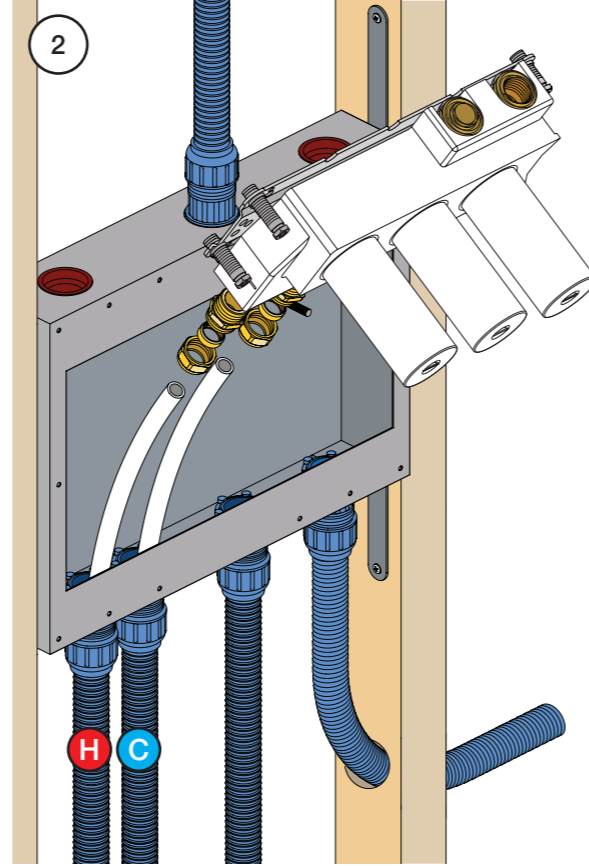

Montering av förlängning

VR697+

VR2019+, VR2119+

VR1400+

800

	L	L1	H
A	318 mm 12 1/2"		
B			78 mm 3 1/16"
C			95 mm 3 3/4"
D	220 mm 8 1/2"		
E			
F	396 mm 15 1/2"		
G	120 mm 4 3/4"		

1 Demontera sidofixturerna.
Ta inte bort ljudisolering och Skyddskåpor.

NB.
Boxen leveraras inte av VOLA.
Utan köps genom ÅF eller Grossist.

Blandaren justeras ut 10 mm enligt måttkiss, vid vägbeklädnad under 15 mm justeras blandaren inte ut då blandaren är försedd med förlängningar +10 som standard.