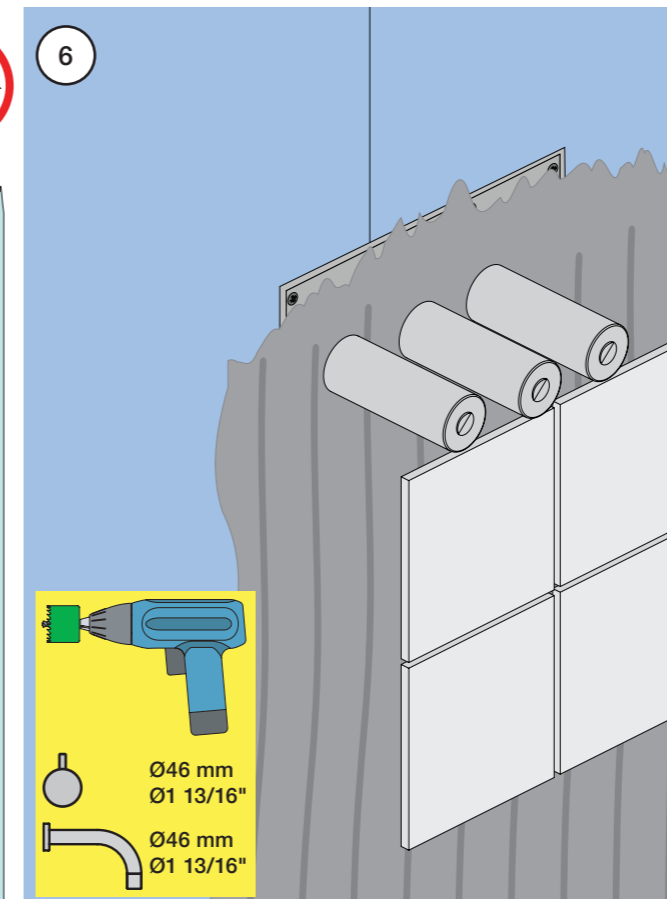

Montering av förlängning

VR697+

VR2019+, VR2119+

VR1400+

800

	L	L1	H
A	318 mm 12 1/2"		
B			78 mm 3 1/16"
C			95 mm 3 3/4"
D	220 mm 8 1/2"		
E			
F	396 mm 15 1/2"		
G	120 mm 4 3/4"		

1 Demontera sidofixturerna.
Ta inte bort ljudisolering och Skyddskåpor.

NB.
Boxen leveraras inte av VOLA.
Utan köps genom ÅF eller Grossist.

Blandaren justeras ut 10 mm enligt måttkiss, vid vägbeklädnad under 15 mm justeras blandaren inte ut då blandaren är försedd med förlängningar +10 som standard.