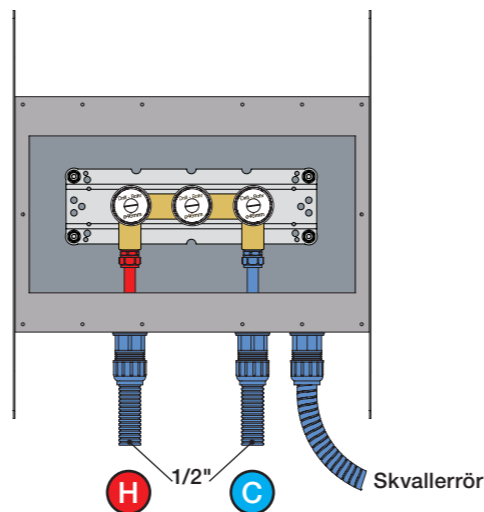

Förlängning

Förlängning, eftermontering

* +10 - STANDARD SVERIGE

	T	Y	VR697/VR1400/VR2019	X	VR697/VR1400/VR2019
	5 - 15 mm	110 - 98 mm	Std.	46 - 58 mm	Std.
	15 - 25 mm	98 - 88 mm	+10 STANDARD SVERIGE	36 - 50 mm	+10
	25 - 35 mm	88 - 78 mm	+20	26 - 40 mm	+20
	35 - 45 mm	78 - 68 mm	+30	16 - 30 mm	+30
	45 - 55 mm	68 - 58 mm	+40	6 - 20 mm	+40
	55 - 65 mm	58 - 48 mm	+50	-4 - 10 mm	+50