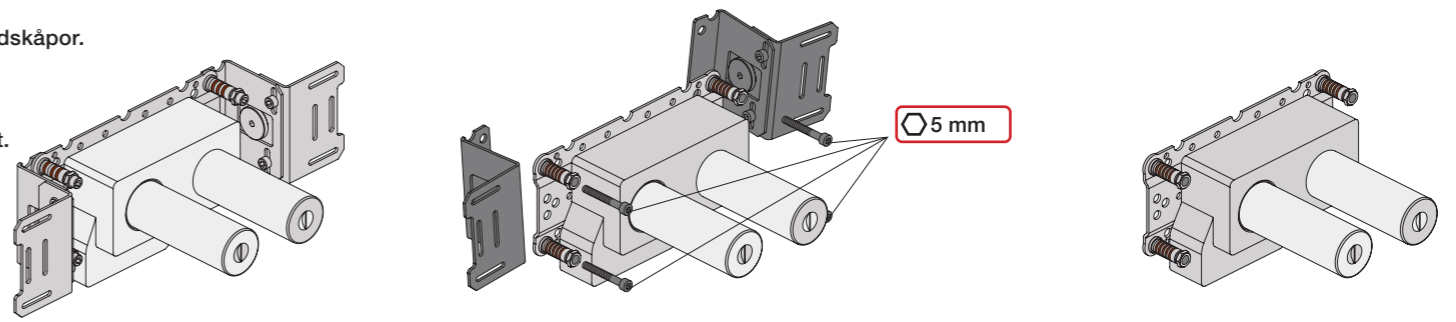

1 Demontera sidofixturerna.
Ta inte bort ljudisolering och Skyddskåpor.

NB.
Boxen leveraras inte av VOLA.
Utan köps genom ÅF eller Grossist.

Blandaren justeras ut 10 mm enligt måttkiss, vid vägbeklädnad under 15 mm justeras blandaren inte ut då blandaren är försedd med förlängningar +10 som standard.