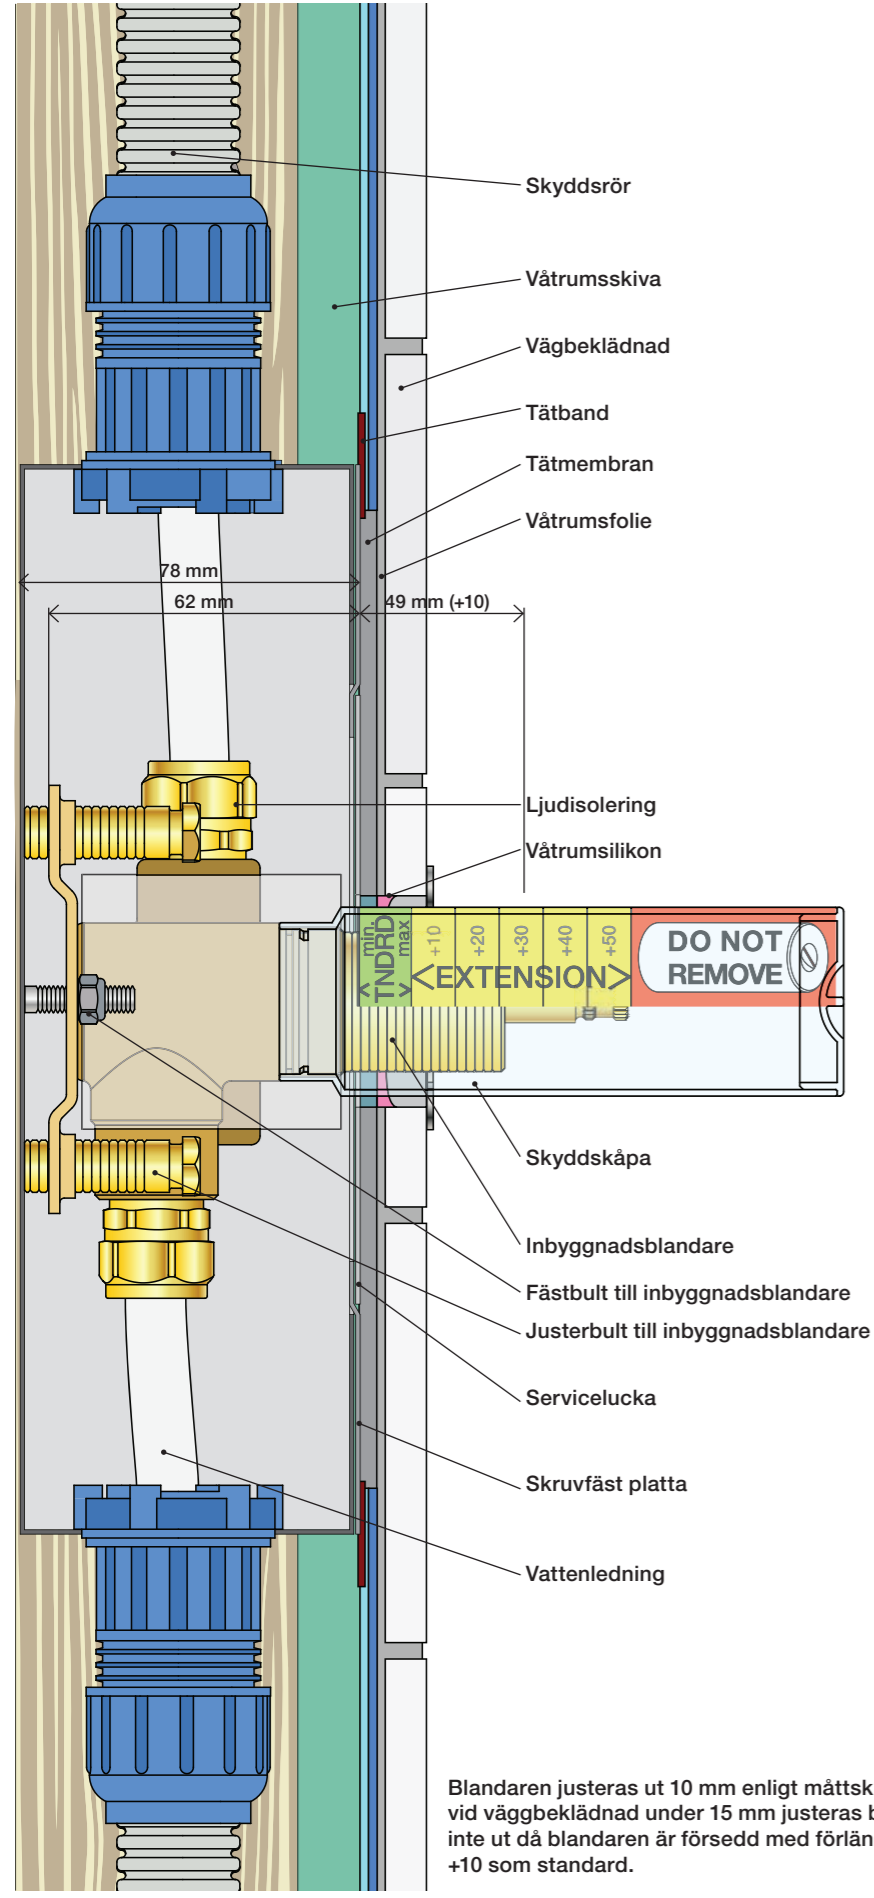

Förlängning

Förlängning, eftermontering

* +10 - STANDARD SVERIGE

	T	Y	VR697/VR1400/VR2019	X	VR697/VR1400/VR2019
	5 - 15 mm	110 - 98 mm	Std.	46 - 58 mm	Std.
	15 - 25 mm	98 - 88 mm	+10 STANDARD SVERIGE	36 - 50 mm	+10
	25 - 35 mm	88 - 78 mm	+20	26 - 40 mm	+20
	35 - 45 mm	78 - 68 mm	+30	16 - 30 mm	+30
	45 - 55 mm	68 - 58 mm	+40	6 - 20 mm	+40
	55 - 65 mm	58 - 48 mm	+50	-4 - 10 mm	+50

Montering av förlängning

VR697+

VR2019+, VR2119+

VR1400+

800

	L	L1	H
A	318 mm 12 1/2"		
B			78 mm 3 1/16"
C			95 mm 3 3/4"
D	220 mm 8 1/2"		
E			
F	396 mm 15 1/2"		
G	120 mm 4 3/4"		

1 Demontera sidofixturerna.
Ta inte bort ljudisolering och Skyddskåpor.

NB.
Boxen leveraras inte av VOLA.
Utan köps genom ÅF eller Grossist.

Blandaren justeras ut 10 mm enligt måttkiss, vid vägbeklädnad under 15 mm justeras blandaren inte ut då blandaren är försedd med förlängningar +10 som standard.