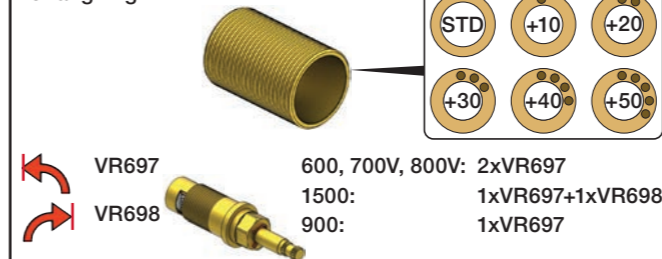

Förlängning

Förlängning, eftermontering

* +10 - STANDARD SVERIGE

	T	Y	VR697/VR1400/VR2019	X	VR697/VR1400/VR2019
	5 - 15 mm	110 - 98 mm	Std.	46 - 58 mm	Std.
	15 - 25 mm	98 - 88 mm	+10 STANDARD SVERIGE	36 - 50 mm	+10
	25 - 35 mm	88 - 78 mm	+20	26 - 40 mm	+20
	35 - 45 mm	78 - 68 mm	+30	16 - 30 mm	+30
	45 - 55 mm	68 - 58 mm	+40	6 - 20 mm	+40
	55 - 65 mm	58 - 48 mm	+50	-4 - 10 mm	+50