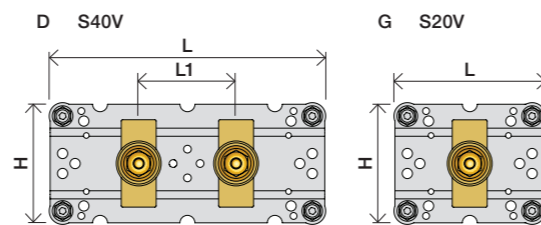

Förlängning

Förlängning, eftermontering

* +10 - STANDARD SVERIGE

	T	Y	VR697/VR1400/VR2019	X	VR697/VR1400/VR2019
	5 - 15 mm	110 - 98 mm	Std.	46 - 58 mm	Std.
	15 - 25 mm	98 - 88 mm	+10 STANDARD SVERIGE	36 - 50 mm	+10
	25 - 35 mm	88 - 78 mm	+20	26 - 40 mm	+20
	35 - 45 mm	78 - 68 mm	+30	16 - 30 mm	+30
	45 - 55 mm	68 - 58 mm	+40	6 - 20 mm	+40
	55 - 65 mm	58 - 48 mm	+50	-4 - 10 mm	+50

Montering av förlängning

VR697+

VR2019+, VR2119+

VR1400+

800

	L	L1	H
A	318 mm 12 1/2"		
B			78 mm 3 1/16"
C			95 mm 3 3/4"
D	220 mm 8 1/2"		
E			
F	396 mm 15 1/2"		
G	120 mm 4 3/4"		

1 Demontera sidofixturerna.
Ta inte bort ljudisolering och Skyddskåpor.

NB.
Boxen leveraras inte av VOLA.
Utan köps genom ÅF eller Grossist.

Blandaren justeras ut 10 mm enligt måttkiss, vid vägbeklädnad under 15 mm justeras blandaren inte ut då blandaren är försedd med förlängningar +10 som standard.