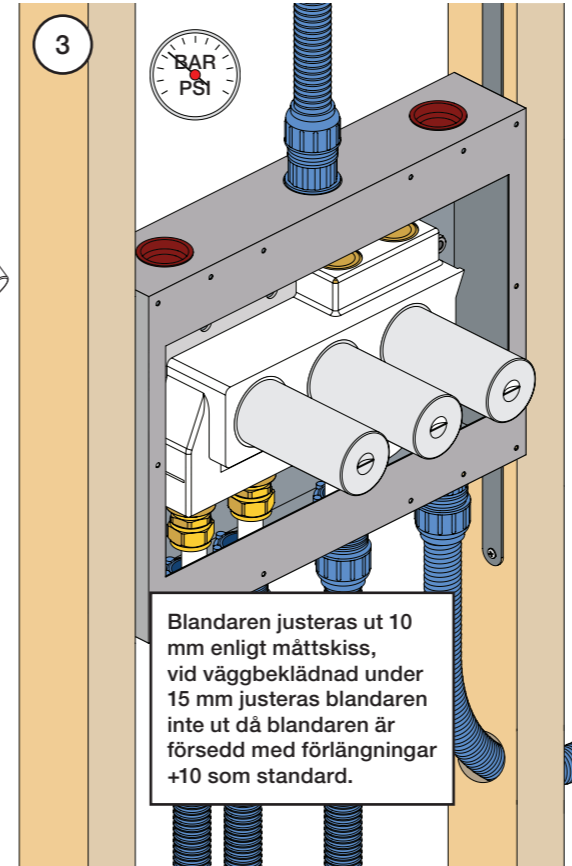

Montering av förlängning

VR697+

VR2019+, VR2119+

VR1400+

800

	L	L1	H
A	318 mm 12 1/2"		
B			78 mm 3 1/16"
C			95 mm 3 3/4"
D	220 mm 8 1/2"		
E			
F	396 mm 15 1/2"		
G	120 mm 4 3/4"		

1 Demontera sidofixturerna.
Ta inte bort ljudisolering och Skyddskåpor.

NB.
Boxen leveraras inte av VOLA.
Utan köps genom ÅF eller Grossist.

Blandaren justeras ut 10 mm enligt måttkiss, vid vägbeklädnad under 15 mm justeras blandaren inte ut då blandaren är försedd med förlängningar +10 som standard.