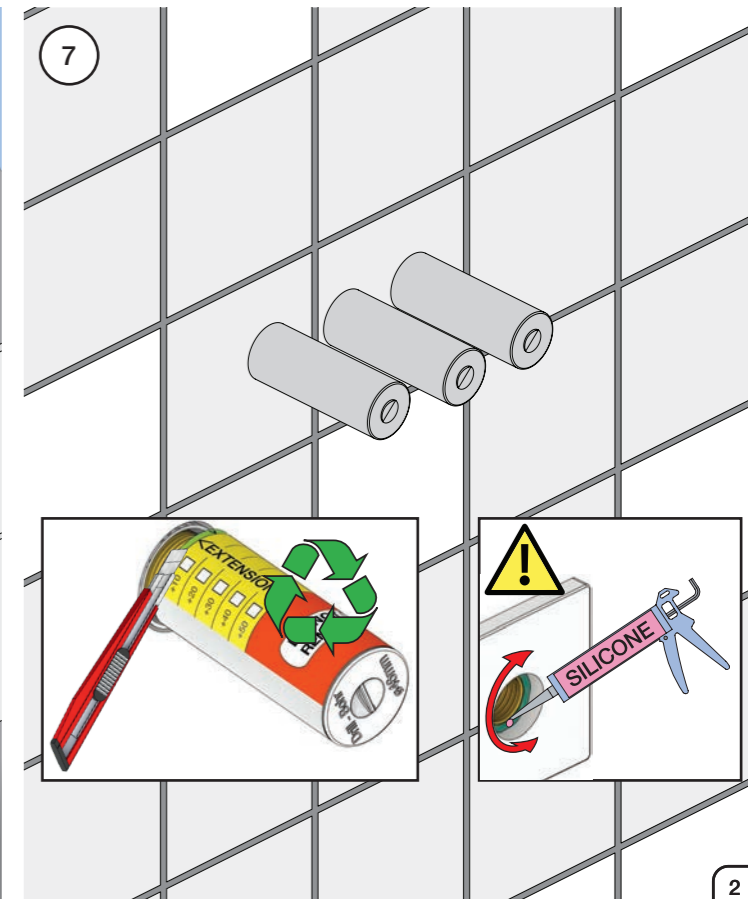

Montering av förlängning

VR697+

VR2019+, VR2119+

VR1400+

800

	L	L1	H
A	318 mm 12 1/2"		
B			78 mm 3 1/16"
C			95 mm 3 3/4"
D	220 mm 8 1/2"		
E			
F	396 mm 15 1/2"		
G	120 mm 4 3/4"		

1 Demontera sidofixturerna.
Ta inte bort ljudisolering och Skyddskåpor.

NB.
Boxen leveraras inte av VOLA.
Utan köps genom ÅF eller Grossist.

Blandaren justeras ut 10 mm enligt måttkiss, vid vägbeklädnad under 15 mm justeras blandaren inte ut då blandaren är försedd med förlängningar +10 som standard.