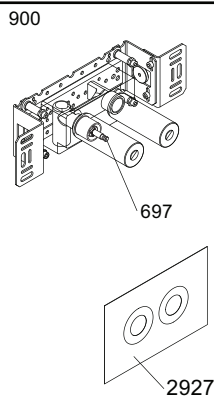

vola
Lunavej 2
DK-8700 Horsens
Tlf : + 45 7023 5500
sales@vola.com
www.vola.com

VOLA 600
700V, 900, 1500

Date
May. 22

Rev.
4

Sheet
SB 5.3