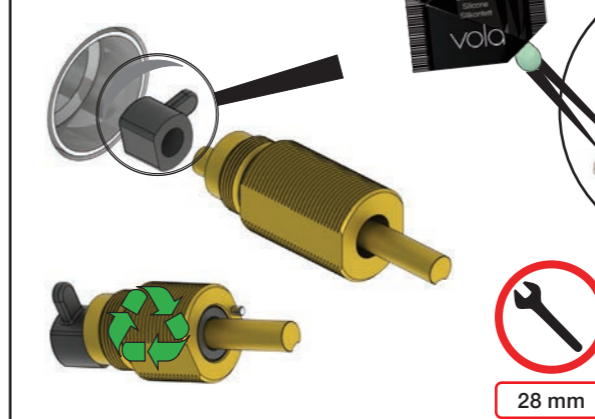

Förlängning

Förlängning, eftermontering

* +10 - STANDARD SVERIGE

	T	Y	VR697/VR1400/VR2019	X	VR697/VR1400/VR2019
	5 - 15 mm	110 - 98 mm	Std.	46 - 58 mm	Std.
	15 - 25 mm	98 - 88 mm	+10 STANDARD SVERIGE	36 - 50 mm	+10
	25 - 35 mm	88 - 78 mm	+20	26 - 40 mm	+20
	35 - 45 mm	78 - 68 mm	+30	16 - 30 mm	+30
	45 - 55 mm	68 - 58 mm	+40	6 - 20 mm	+40
	55 - 65 mm	58 - 48 mm	+50	-4 - 10 mm	+50

Montering av förlängning

VR697+

VR2019+, VR2119+

VR1400+

800

	L	L1	H
A	318 mm 12 1/2"		
B			78 mm 3 1/16"
C			95 mm 3 3/4"
D	220 mm 8 1/2"		
E			
F	396 mm 15 1/2"		
G	120 mm 4 3/4"		

1 Demontera sidofixturerna.
Ta inte bort ljudisolering och Skyddskåpor.

NB.
Boxen leveraras inte av VOLA.
Utan köps genom ÅF eller Grossist.

Blandaren justeras ut 10 mm enligt måttkiss, vid vägbeklädnad under 15 mm justeras blandaren inte ut då blandaren är försedd med förlängningar +10 som standard.