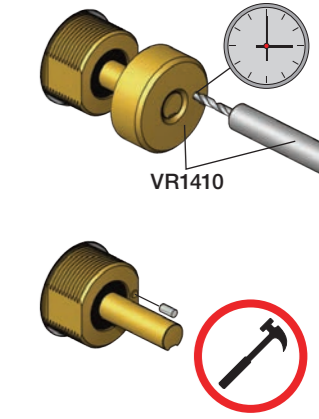

Montering av förlängning

VR697+

VR2019+, VR2119+

VR1400+

800

	L	L1	H
A	318 mm 12 1/2"		
B			78 mm 3 1/16"
C			95 mm 3 3/4"
D	220 mm 8 1/2"		
E			
F	396 mm 15 1/2"		
G	120 mm 4 3/4"		

1 Demontera sidofixturerna.
Ta inte bort ljudisolering och Skyddskåpor.

NB.
Boxen leveraras inte av VOLA.
Utan köps genom ÅF eller Grossist.

Blandaren justeras ut 10 mm enligt måttkiss, vid vägbeklädnad under 15 mm justeras blandaren inte ut då blandaren är försedd med förlängningar +10 som standard.