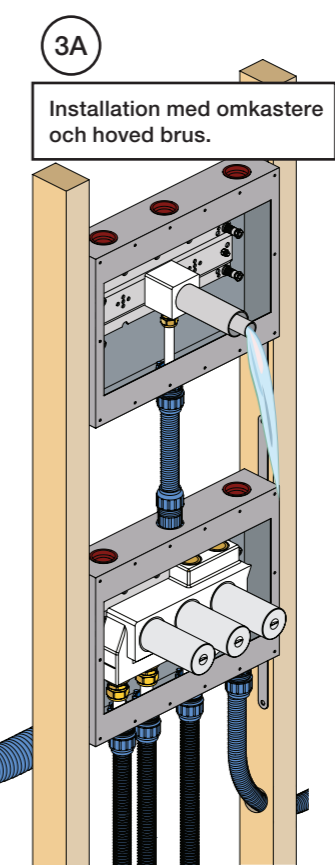

Montering av förlängning

VR697+

VR2019+, VR2119+

VR1400+

800

	L	L1	H
A	318 mm 12 1/2"		
B			78 mm 3 1/16"
C			95 mm 3 3/4"
D	220 mm 8 1/2"		
E			
F	396 mm 15 1/2"		
G	120 mm 4 3/4"		

1 Demontera sidofixturerna.
Ta inte bort ljudisolering och Skyddskåpor.

NB.
Boxen leveraras inte av VOLA.
Utan köps genom ÅF eller Grossist.

Blandaren justeras ut 10 mm enligt måttkiss, vid vägbeklädnad under 15 mm justeras blandaren inte ut då blandaren är försedd med förlängningar +10 som standard.