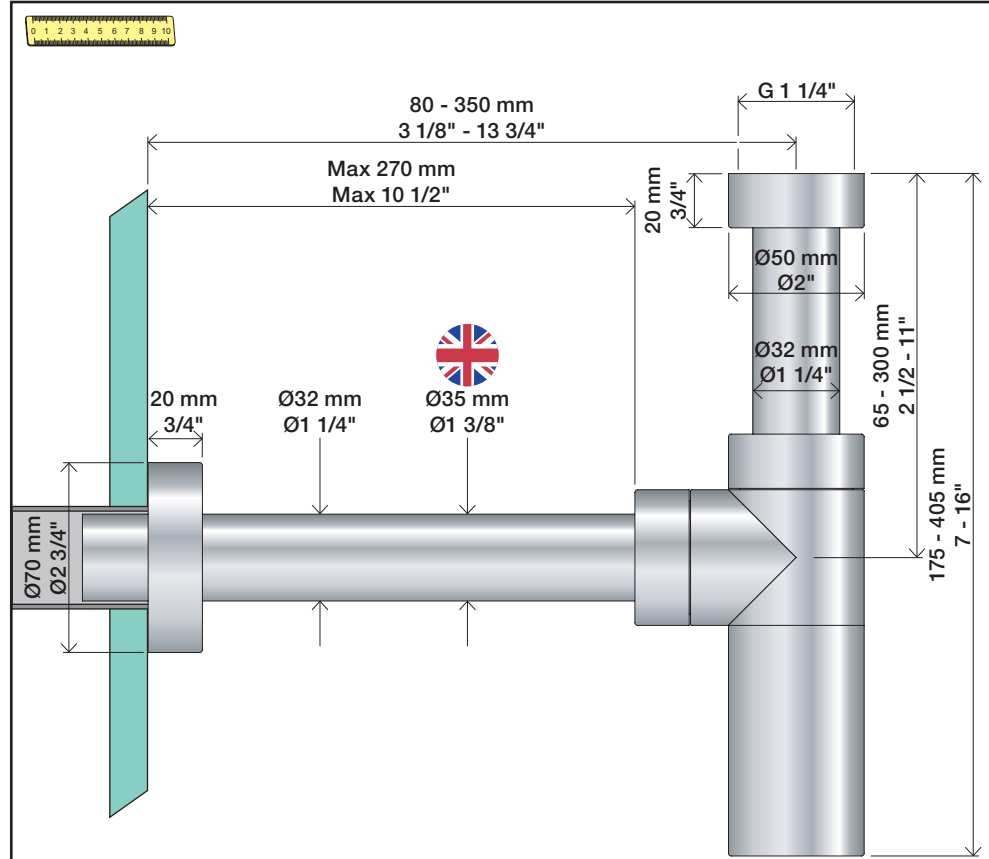

VOLA A34, A34UK

Fitting instruction
 Montageanleitung
 Monteringsvejledning
 Monteringsvægledning
 Montage hanleiding
 Manuel de montage

| | | |
|---------|----------|----------|
| Std.: | A42/400: | A42/700: |
| 300 mm | 400 mm | 700 mm |
| 11 3/4" | 15 3/4" | 27 1/2" |