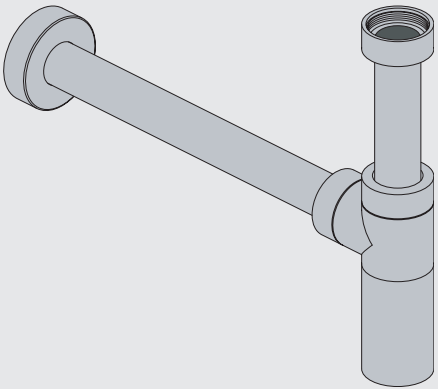

VOLA A34, A34UK

Fitting instruction
 Montageanleitung
 Monteringsvejledning
 Monteringsvægledning
 Montage hanleiding
 Manuel de montage

| | | |
|---------|----------|----------|
| Std.: | A42/400: | A42/700: |
| 300 mm | 400 mm | 700 mm |
| 11 3/4" | 15 3/4" | 27 1/2" |