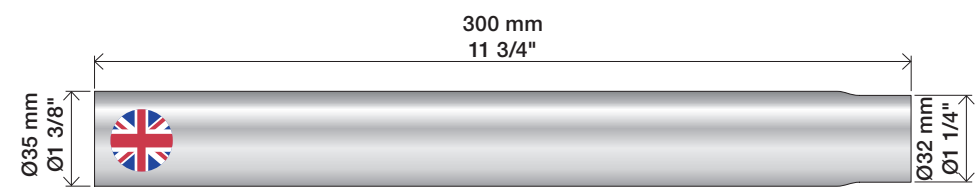

VOLA A34, A34UK

Fitting instruction
 Montageanleitung
 Monteringsvejledning
 Monteringsvægledning
 Montage hanleiding
 Manuel de montage

| | | |
|---------|----------|----------|
| Std.: | A42/400: | A42/700: |
| 300 mm | 400 mm | 700 mm |
| 11 3/4" | 15 3/4" | 27 1/2" |