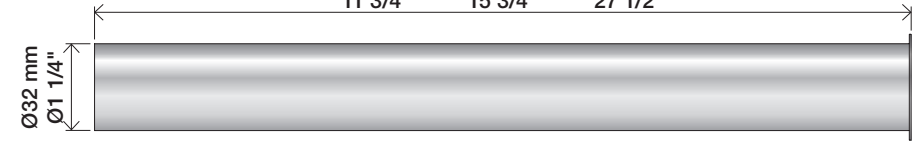

VOLA A34, A34UK

Fitting instruction
 Montageanleitung
 Monteringsvejledning
 Monteringsvægledning
 Montage hanleiding
 Manuel de montage

| | | |
|---------|----------|----------|
| Std.: | A42/400: | A42/700: |
| 300 mm | 400 mm | 700 mm |
| 11 3/4" | 15 3/4" | 27 1/2" |