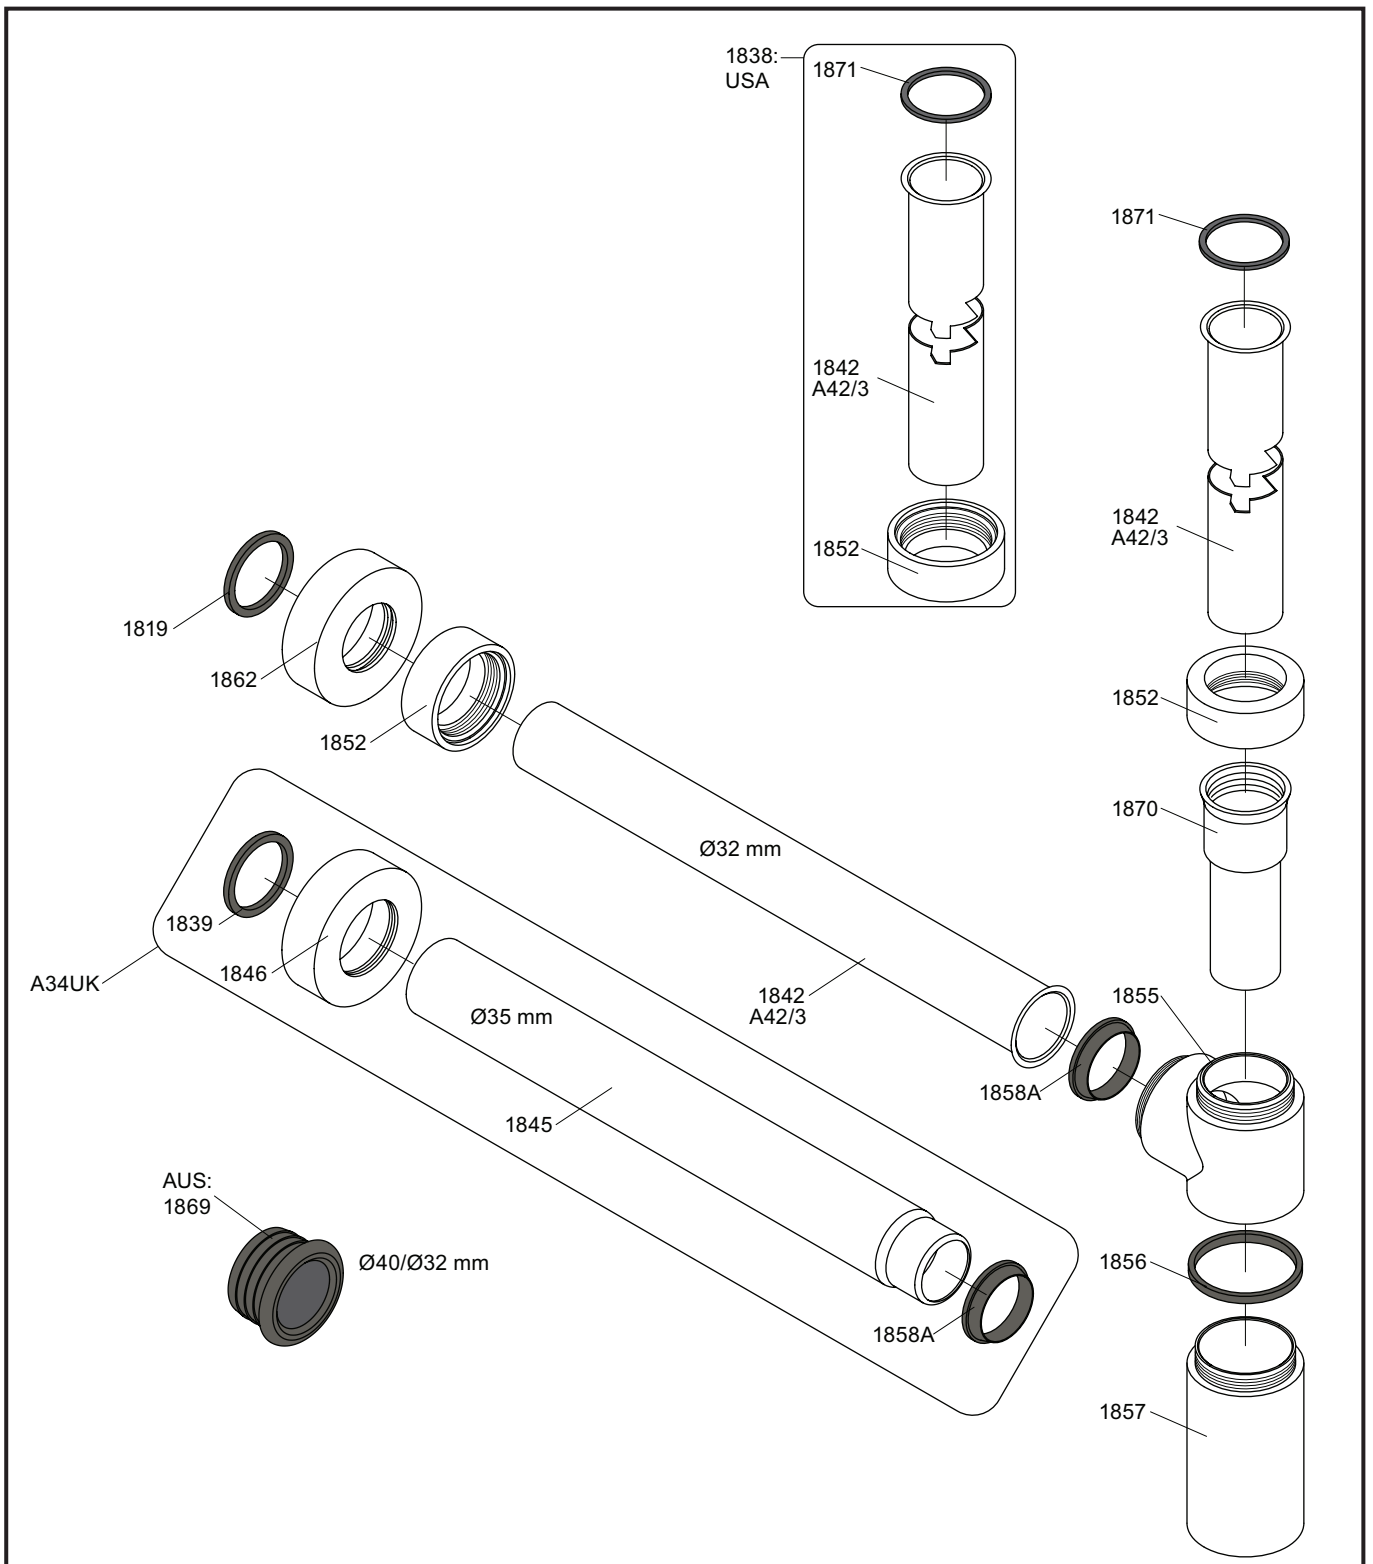

1838: USA 1842, 1852, 1871

vola
Lunavej 2
DK-8700 Horsens
Tlf : + 45 7023 5500
sales@vola.com
www.vola.com

VOLA A34

Date
Jan. 23

Rev.
4

Sheet
SB 89.2