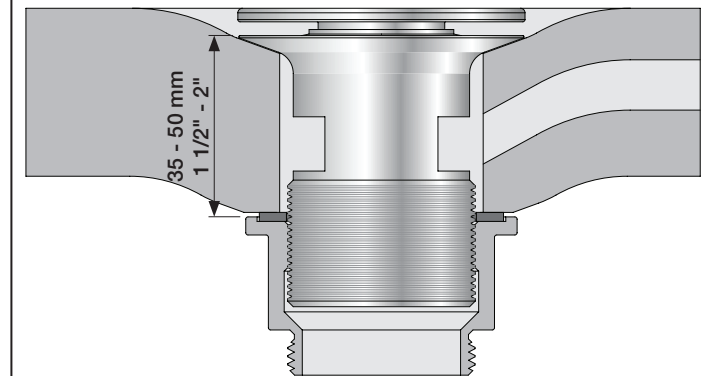

VOLA A62, A63, A63F
VOLA VR1795

Fitting instruction
Montageanleitung
Monteringsvejledning
Monteringsvægledning
Montage hanleiding
Manuel de montage

A62

A63, A63F

A63F

VR1795

VR1795 & A63:

VR1795 & A62:

A62:

A63:

www.vola.com

A62 V2_40999693

vola