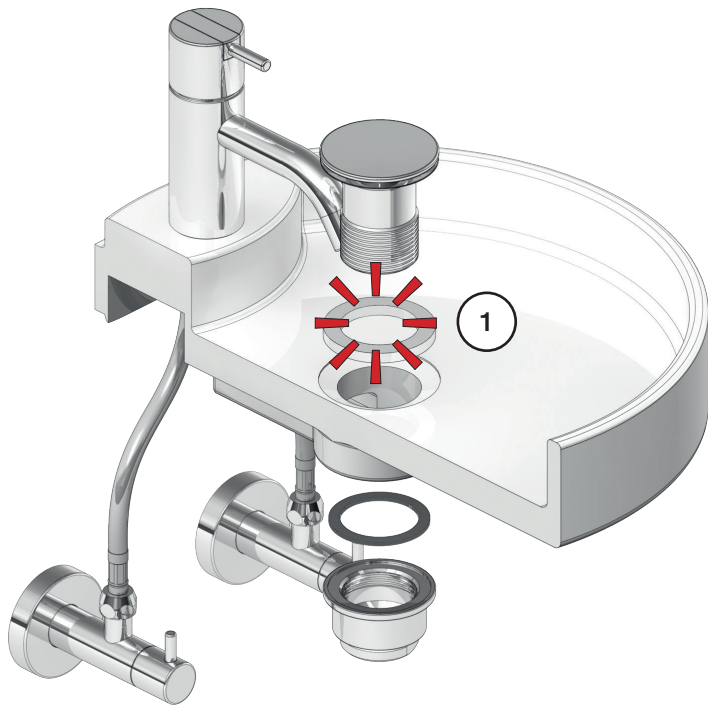

VOLA A62, A63, A63F
VOLA VR1795

Fitting instruction
Montageanleitung
Monteringsvejledning
Monteringsvægledning
Montage hanleiding
Manuel de montage

A62

A63, A63F

A63F

VR1795

VR1795 & A63:

VR1795 & A62:

2

Operating
Bedienung
Betjening
Not/Nicht/Ikke/Inte/Niet/Pas: A63F

Bruk
Bediening
Fonctionnement

3

1795 + A63 ~~1795 + A62~~

Distance collar. Not included in the delivery.
 Distanzring. Nicht im Lieferumfang enthalten.
 Afstandsring. Indgår ikke i leverancen.
 Avståndsring. Ingår inte i leveransen.
 Afstandsring. Niet inbegrepen in de levering
 Anneau de distance. Non inclus dans la livraison.