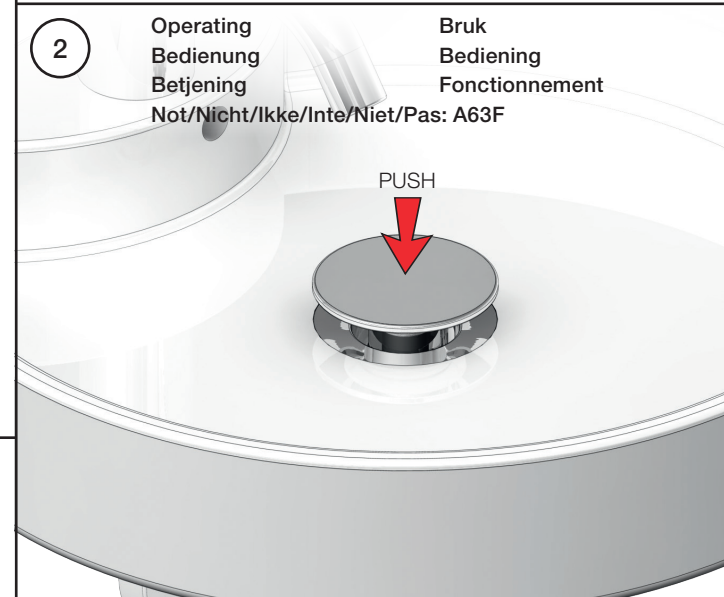

VOLA A62, A63, A63F
VOLA VR1795

Fitting instruction
Montageanleitung
Monteringsvejledning
Monteringsvægledning
Montage hanleiding
Manuel de montage

A62

A63, A63F

A63F

VR1795

VR1795 & A63:

VR1795 & A62:

A62:

A63:

www.vola.com

A62 V2_40999693

vola

1

Plumbers putty
Installationskit
Sanitetskit

Sanitetskit
loodgieters mastiek
Mastic sanitaire

2

Operating
Bedienung
Betjening
Not/Nicht/Ikke/Inte/Niet/Pas: A63F

Bruk
Bediening
Fonctionnement

3

1795 + A63 ~~1795 + A62~~

Distance collar. Not included in the delivery.
 Distanzring. Nicht im Lieferumfang enthalten.
 Afstandsring. Indgår ikke i leverancen.
 Avståndsring. Ingår inte i leveransen.
 Afstandsring. Niet inbegrepen in de levering
 Anneau de distance. Non inclus dans la livraison.