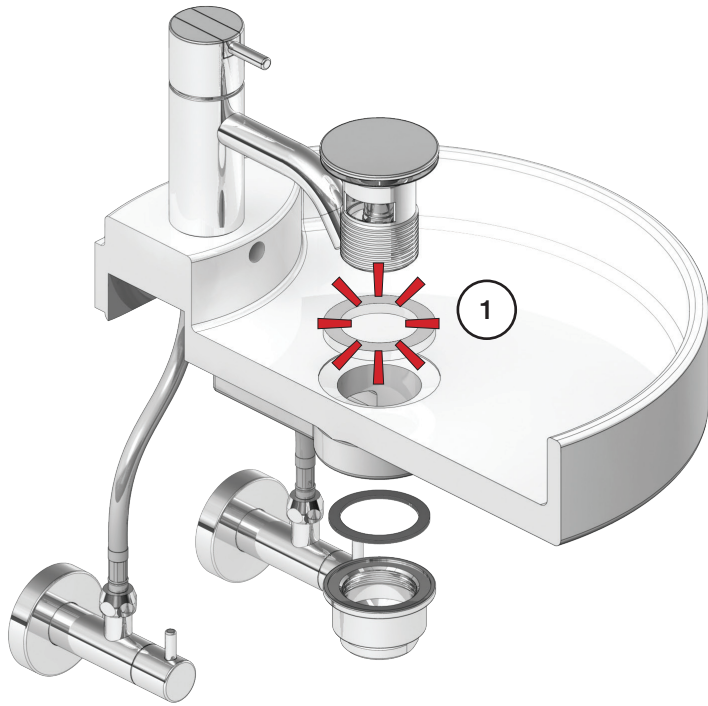

VOLA A62, A63, A63F
VOLA VR1795

Fitting instruction
Montageanleitung
Monteringsvejledning
Monteringsvægledning
Montage hanleiding
Manuel de montage

A62

A63, A63F

A63F

VR1795

VR1795 & A63:

VR1795 & A62:

A62:

A63:

www.vola.com

A62 V2_40999693

vola

1

Plumbers putty
Installationskit
Sanitetskit

Sanitetskit
loodgieters mastiek
Mastic sanitaire

2

Operating
Bedienung
Betjening
Not/Nicht/Ikke/Inte/Niet/Pas: A63F

Bruk
Bediening
Fonctionnement

3

1795 + A63 ~~1795 + A62~~

Distance collar. Not included in the delivery.
 Distanzring. Nicht im Lieferumfang enthalten.
 Afstandsring. Indgår ikke i leverancen.
 Avståndsring. Ingår inte i leveransen.
 Afstandsring. Niet inbegrepen in de levering
 Anneau de distance. Non inclus dans la livraison.