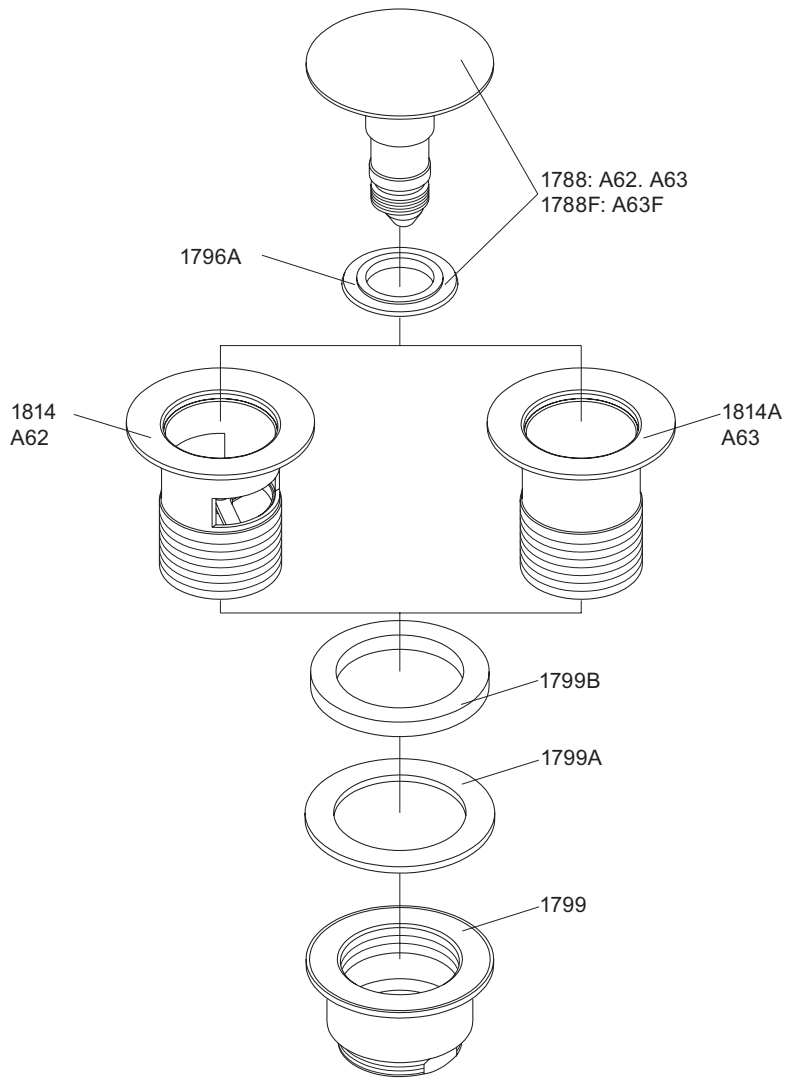

VOLA A62, A63, A63F
VOLA VR1795

Fitting instruction
Montageanleitung
Monteringsvejledning
Monteringsvægledning
Montage hanleiding
Manuel de montage

A62

A63, A63F

A63F

VR1795

VR1795 & A63:

VR1795 & A62:

2

Operating
Bedienung
Betjening
Not/Nicht/Ikke/Inte/Niet/Pas: A63F

Bruk
Bediening
Fonctionnement

3

1795 + A63 ~~1795 + A62~~

Distance collar. Not included in the delivery.
 Distanzring. Nicht im Lieferumfang enthalten.
 Afstandsring. Indgår ikke i leverancen.
 Avståndsring. Ingår inte i leveransen.
 Afstandsring. Niet inbegrepen in de levering
 Anneau de distance. Non inclus dans la livraison.