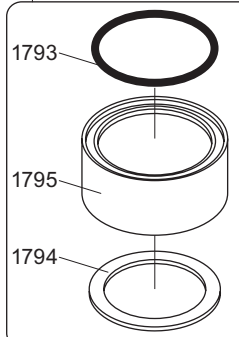

2

Operating
Bedienung
Betjening
Not/Nicht/Ikke/Inte/Niet/Pas: A63F

Bruk
Bediening
Fonctionnement

3

1795 + A63 ~~1795 + A62~~

Distance collar. Not included in the delivery.
 Distanzring. Nicht im Lieferumfang enthalten.
 Afstandsring. Indgår ikke i leverancen.
 Avståndsring. Ingår inte i leveransen.
 Afstandsring. Niet inbegrepen in de levering
 Anneau de distance. Non inclus dans la livraison.