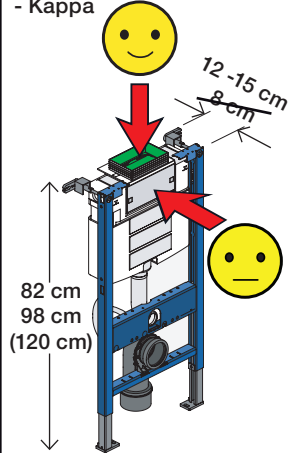

GEBERIT:
- OMEGA
- Kappa

Placement
Platzierung
Placering
Plaatsing
Placement

Parts included
Teile mitgeliefert

A82 x1
A83 x2

Medfølgende dele
Delar som ingår

Delen inklusief
Pièces incluses

A82: x1
L = 2m

A83: x1
L = 2m

A82: x1 - VR1895

A83: x1 - VR1896

MIN. 22 - MAX. 30 mm
MIN. 7/8" - MAX. 1 1/4"

70 mm
2 3/3"

Ø60 mm
Ø2 3/8"

www.vola.com

mnt_A82-A83_V2_40998363
09-03-2023

vola