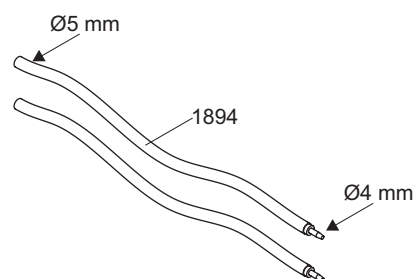

GEBERIT:
- OMEGA
- Kappa

Placement
Platzierung
Placering
Plaatsing
Placement

Parts included
Teile mitgeliefert

A82 x1
A83 x2

Medfølgende dele
Delar som ingår

Delen inklusief
Pièces incluses

A82: x1
L = 2m

A83: x1
L = 2m

A82: x1 - VR1895

A83: x1 - VR1896

MIN. 22 - MAX. 30 mm
MIN. 7/8" - MAX. 1 1/4"

70 mm
2 3/3"

Ø60 mm
Ø2 3/8"

www.vola.com

mnt_A82-A83_V2_40998363
09-03-2023

vola

**VR1894:
A82 & A83 Pre 04-2021**

Adapter hose
Adapterschlauch
Adapterslange
Adapterslang
Waterslang
Tuyau adaptateur

A82:

A83:

Adapter - VR1894, A82/A83 pre 04-2021

vola
Lunavej 2
DK-8700 Horsens
Tlf : + 45 7023 5500
sales@vola.com
www.vola.com