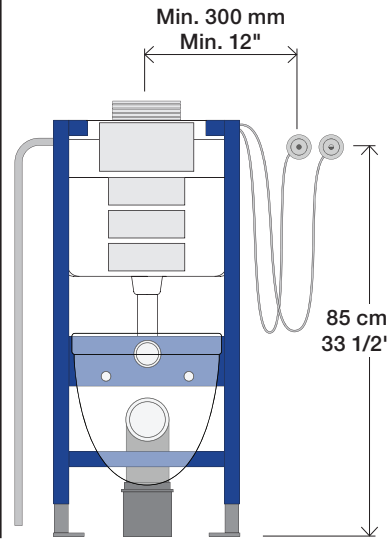

VOLA A82, A83
VOLA VR1894

Fitting instruction
Montageanleitung
Monteringsvejledning
Monteringsvægledning
Montagehanleiding
Manuel de montage

Recommended Cistern
Empfohlene Spülkasten
Anbefalet cisterne
Rekommenderad cisterne
Aanbevolen reservoir
Citerne recommandée

GEBERIT:
- OMEGA
- Kappa

Placement
Platzierung
Placering
Plaatsing
Placement

Parts included
Teile mitgeliefert

A82 x1
A83 x2

Medfølgende dele
Delar som ingår

Delen inklusief
Pièces incluses

A82: x1
L = 2m

A83: x1
L = 2m

A82: x1 - VR1895

A83: x1 - VR1896

MIN. 22 - MAX. 30 mm
MIN. 7/8" - MAX. 1 1/4"

70 mm
2 3/3"

Ø60 mm
Ø2 3/8"

www.vola.com

mnt_A82-A83_V2_40998363
09-03-2023

vola