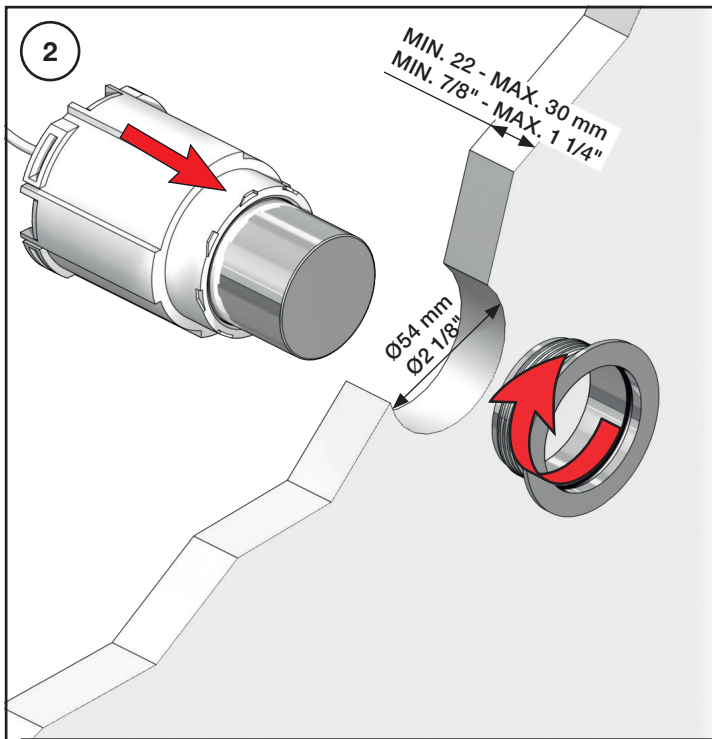

GEBERIT:
- OMEGA
- Kappa

Placement
Platzierung
Placering
Plaatsing
Placement

Parts included
Teile mitgeliefert

A82 x1
A83 x2

Medfølgende dele
Delar som ingår

Delen inklusief
Pièces incluses

A82: x1
L = 2m

A83: x1
L = 2m

A82: x1 - VR1895

A83: x1 - VR1896

MIN. 22 - MAX. 30 mm
MIN. 7/8" - MAX. 1 1/4"

70 mm
2 3/3"

Ø60 mm
Ø2 3/8"

www.vola.com

mnt_A82-A83_V2_40998363
09-03-2023

vola

**VR1894:
A82 & A83 Pre 04-2021**

Adapter hose
Adapterschlauch
Adapterslange
Adapterslang
Waterslang
Tuyau adaptateur

A82:

A83:

Adapter - VR1894, A82/A83 pre 04-2021

vola
Lunavej 2
DK-8700 Horsens
Tlf : + 45 7023 5500
sales@vola.com
www.vola.com