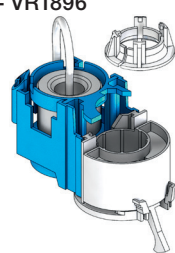

GEBERIT:
- OMEGA
- Kappa

Placement
Platzierung
Placering
Plaatsing
Placement

Parts included
Teile mitgeliefert

A82 x1
A83 x2

Medfølgende dele
Delar som ingår

Delen inklusief
Pièces incluses

A82: x1
L = 2m

A83: x1
L = 2m

A82: x1 - VR1895

A83: x1 - VR1896

MIN. 22 - MAX. 30 mm
MIN. 7/8" - MAX. 1 1/4"

70 mm
2 3/3"

Ø60 mm
Ø2 3/8"

www.vola.com

mnt_A82-A83_V2_40998363
09-03-2023

vola