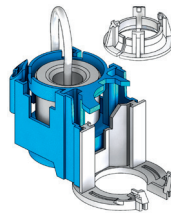

GEBERIT:
- OMEGA
- Kappa

Placement
Platzierung
Placering
Plaatsing
Placement

Parts included
Teile mitgeliefert

A82 x1
A83 x2

Medfølgende dele
Delar som ingår

Delen inklusief
Pièces incluses

A82: x1
L = 2m

A83: x1
L = 2m

A82: x1 - VR1895

A83: x1 - VR1896

MIN. 22 - MAX. 30 mm
MIN. 7/8" - MAX. 1 1/4"

70 mm
2 3/3"

Ø60 mm
Ø2 3/8"

www.vola.com

mnt_A82-A83_V2_40998363
09-03-2023

vola