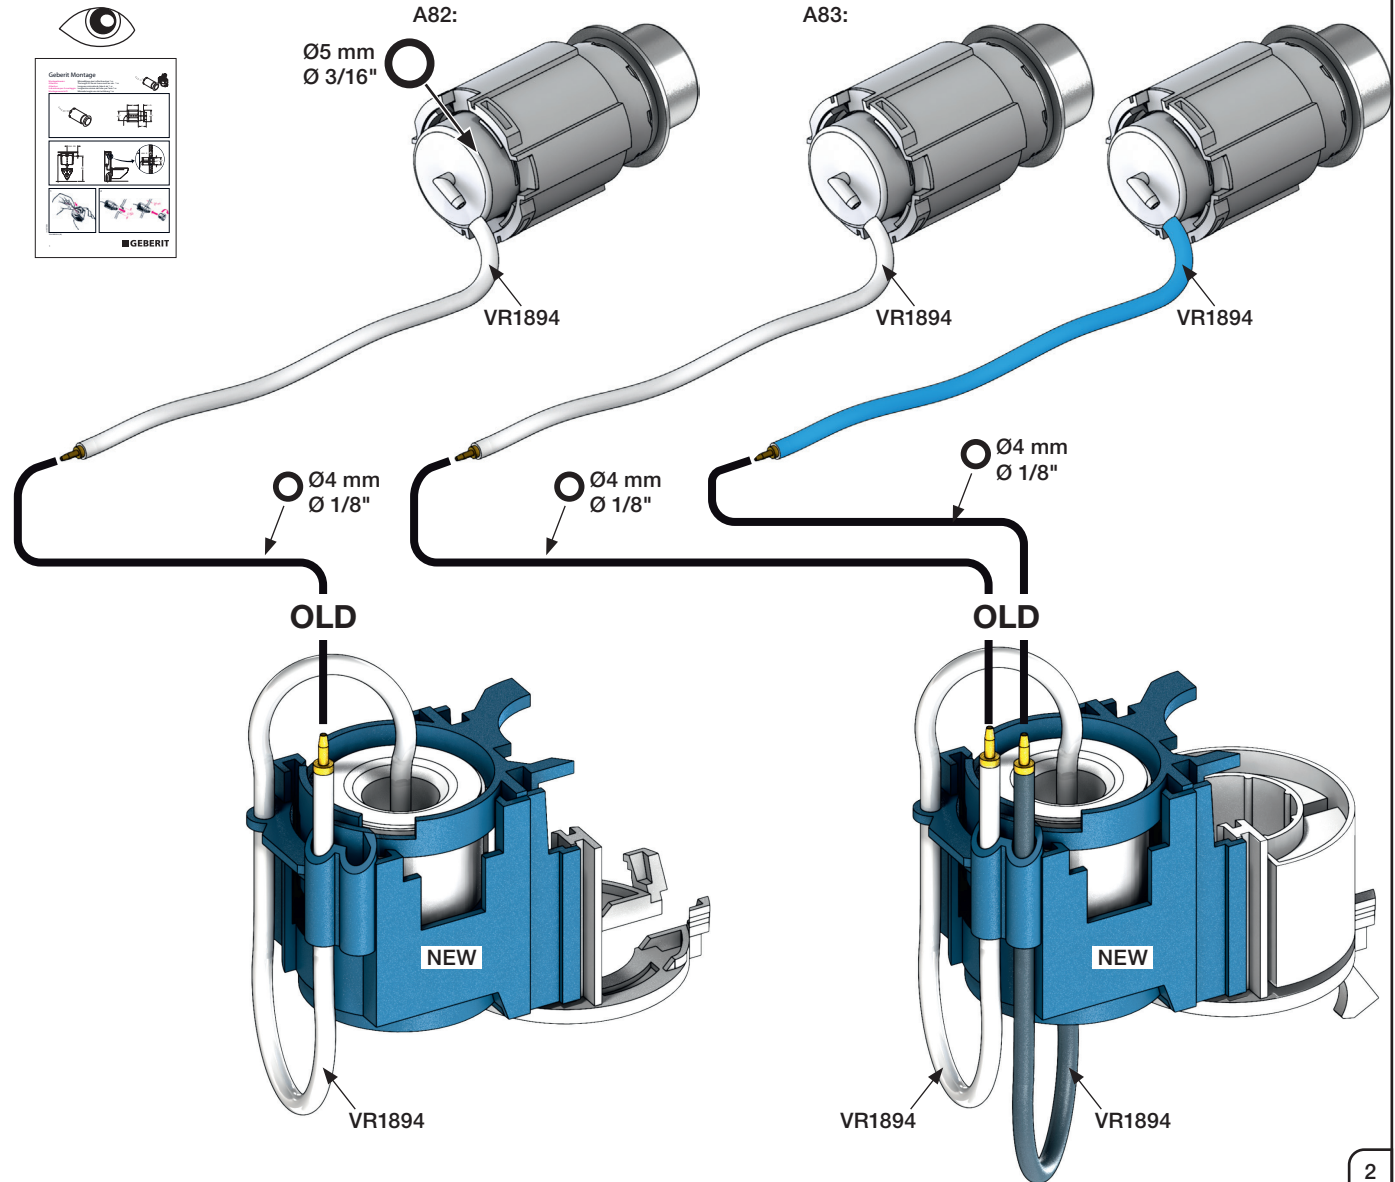

GEBERIT:
- OMEGA
- Kappa

Placement
Platzierung
Placering
Plaatsing
Placement

Parts included
Teile mitgeliefert

A82 x1
A83 x2

Medfølgende dele
Delar som ingår

Delen inklusief
Pièces incluses

A82: x1
L = 2m

A83: x1
L = 2m

A82: x1 - VR1895

A83: x1 - VR1896

MIN. 22 - MAX. 30 mm
MIN. 7/8" - MAX. 1 1/4"

70 mm
2 3/3"

Ø60 mm
Ø2 3/8"

www.vola.com

mnt_A82-A83_V2_40998363
09-03-2023

vola

**VR1894:
A82 & A83 Pre 04-2021**

Adapter hose
Adapterschlauch
Adapterslange
Adapterslang
Waterslang
Tuyau adaptateur

A82:

A83:

Adapter - VR1894, A82/A83 pre 04-2021

vola
Lunavej 2
DK-8700 Horsens
Tlf : + 45 7023 5500
sales@vola.com
www.vola.com