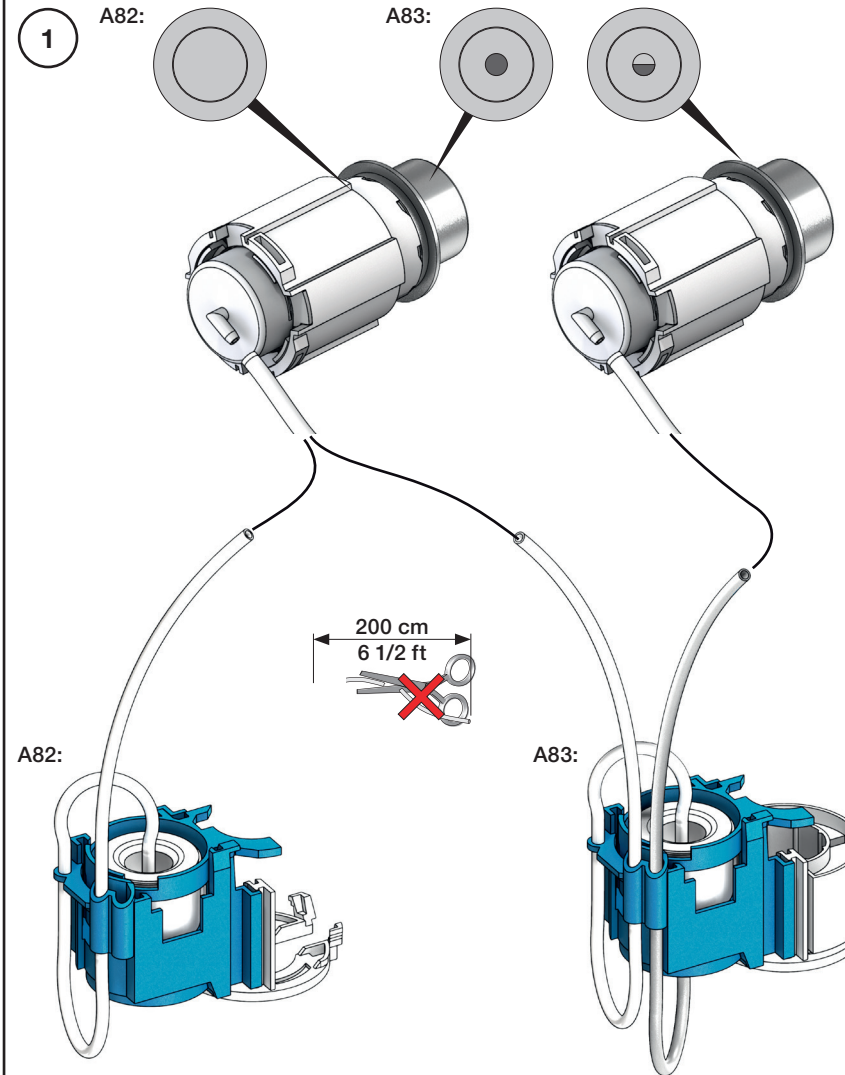

GEBERIT:
- OMEGA
- Kappa

Placement
Platzierung
Placering
Plaatsing
Placement

Parts included
Teile mitgeliefert

A82 x1
A83 x2

Medfølgende dele
Delar som ingår

Delen inklusief
Pièces incluses

A82: x1
L = 2m

A83: x1
L = 2m

A82: x1 - VR1895

A83: x1 - VR1896

MIN. 22 - MAX. 30 mm
MIN. 7/8" - MAX. 1 1/4"

70 mm
2 3/3"

Ø60 mm
Ø2 3/8"

www.vola.com

mnt_A82-A83_V2_40998363
09-03-2023

vola

**VR1894:
A82 & A83 Pre 04-2021**

Adapter hose
Adapterschlauch
Adapterslange
Adapterslang
Waterslang
Tuyau adaptateur

A82:

A83:

Adapter - VR1894, A82/A83 pre 04-2021

vola
Lunavej 2
DK-8700 Horsens
Tlf : + 45 7023 5500
sales@vola.com
www.vola.com