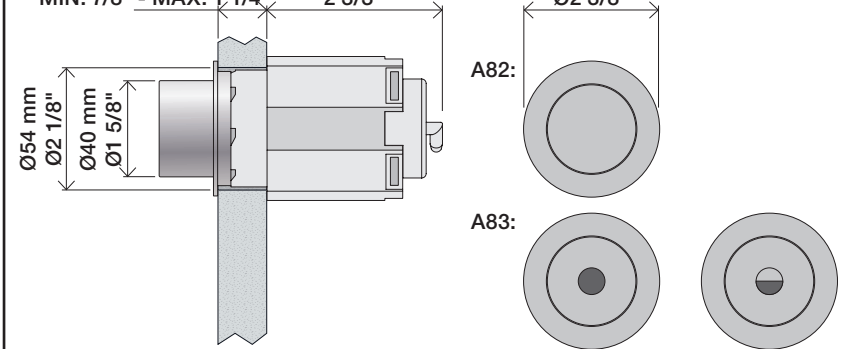

GEBERIT:
- OMEGA
- Kappa

Placement
Platzierung
Placering
Plaatsing
Placement

Parts included
Teile mitgeliefert

A82 x1
A83 x2

Medfølgende dele
Delar som ingår

Delen inklusief
Pièces incluses

A82: x1
L = 2m

A83: x1
L = 2m

A82: x1 - VR1895

A83: x1 - VR1896

MIN. 22 - MAX. 30 mm
MIN. 7/8" - MAX. 1 1/4"

70 mm
2 3/3"

Ø60 mm
Ø2 3/8"

www.vola.com

mnt_A82-A83_V2_40998363
09-03-2023

vola