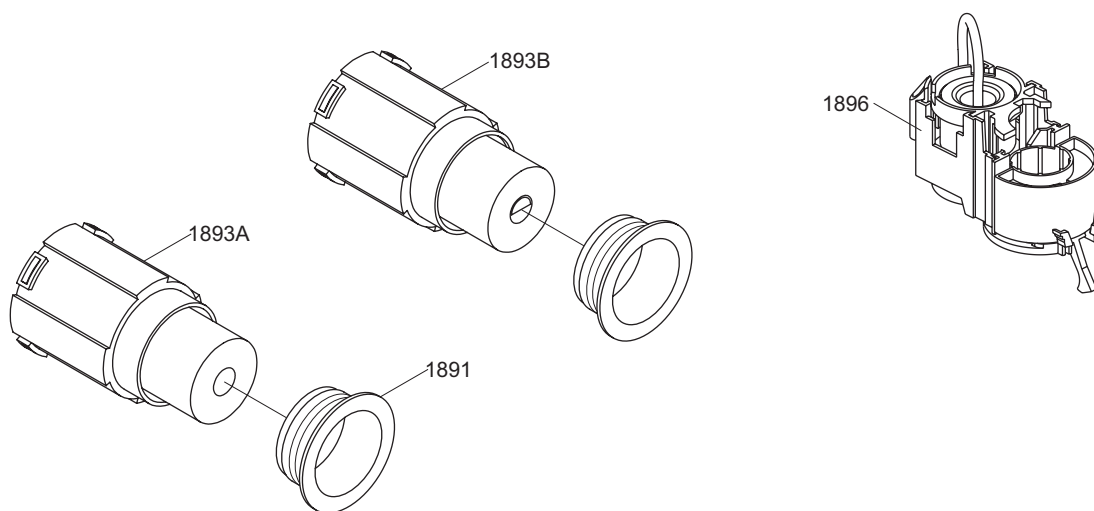

GEBERIT:
- OMEGA
- Kappa

Placement
Platzierung
Placering
Plaatsing
Placement

Parts included
Teile mitgeliefert

A82 x1
A83 x2

Medfølgende dele
Delar som ingår

Delen inklusief
Pièces incluses

A82: x1
L = 2m

A83: x1
L = 2m

A82: x1 - VR1895

A83: x1 - VR1896

MIN. 22 - MAX. 30 mm
MIN. 7/8" - MAX. 1 1/4"

70 mm
2 3/3"

Ø60 mm
Ø2 3/8"

www.vola.com

mnt_A82-A83_V2_40998363
09-03-2023

vola

**VR1894:
A82 & A83 Pre 04-2021**

Adapter hose
Adapterschlauch
Adapterslange
Adapterslang
Waterslang
Tuyau adaptateur

A82:

A83:

Adapter - VR1894, A82/A83 pre 04-2021

vola
Lunavej 2
DK-8700 Horsens
Tlf : + 45 7023 5500
sales@vola.com
www.vola.com