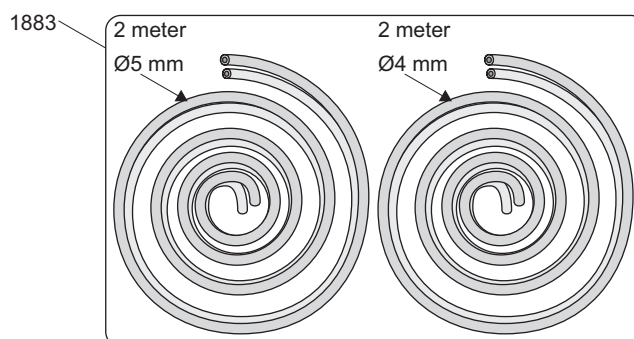

GEBERIT:
- OMEGA
- Kappa

Placement
Platzierung
Placering
Plaatsing
Placement

Parts included
Teile mitgeliefert

A82 x1
A83 x2

Medfølgende dele
Delar som ingår

Delen inklusief
Pièces incluses

A82: x1
L = 2m

A83: x1
L = 2m

A82: x1 - VR1895

A83: x1 - VR1896

MIN. 22 - MAX. 30 mm
MIN. 7/8" - MAX. 1 1/4"

70 mm
2 3/3"

Ø60 mm
Ø2 3/8"

www.vola.com

mnt_A82-A83_V2_40998363
09-03-2023

vola

**VR1894:
A82 & A83 Pre 04-2021**

Adapter hose
Adapterschlauch
Adapterslange
Adapterslang
Waterslang
Tuyau adaptateur

A82:

A83:

Adapter - VR1894, A82/A83 pre 04-2021

vola
Lunavej 2
DK-8700 Horsens
Tlf : + 45 7023 5500
sales@vola.com
www.vola.com