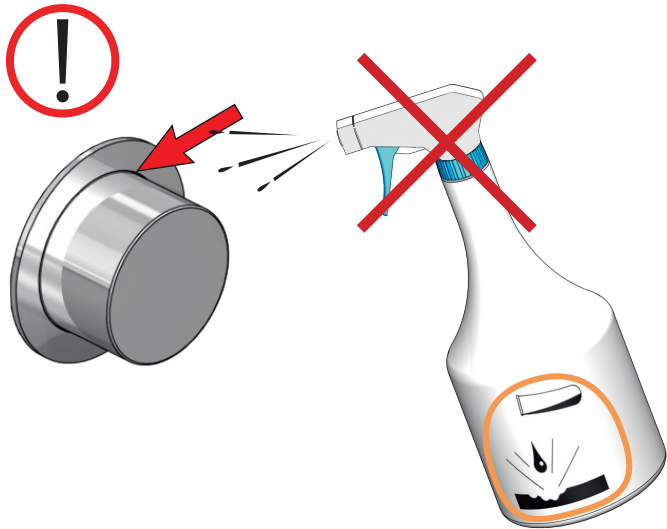

A82: x1 - VR1895

A83: x1 - VR1896

MIN. 22 - MAX. 30 mm
MIN. 7/8" - MAX. 1 1/4"

70 mm
2 3/3"

Ø60 mm
Ø2 3/8"

www.vola.com

mnt_A82-A83_V2_40998363
09-03-2023

vola