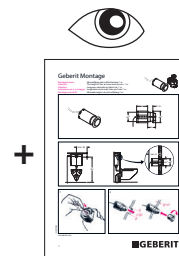

GEBERIT:
- OMEGA
- Kappa

Placement
Platzierung
Placering
Plaatsing
Placement

Parts included
Teile mitgeliefert

A82 x1
A83 x2

Medfølgende dele
Delar som ingår

Delen inklusief
Pièces incluses

A82: x1
L = 2m

A83: x1
L = 2m

A82: x1 - VR1895

A83: x1 - VR1896

MIN. 22 - MAX. 30 mm
MIN. 7/8" - MAX. 1 1/4"

70 mm
2 3/3"

Ø60 mm
Ø2 3/8"

www.vola.com

mnt_A82-A83_V2_40998363
09-03-2023

vola