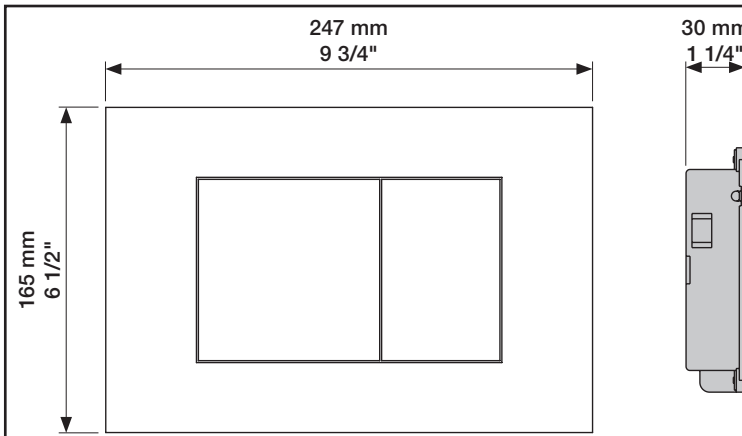

VOLA A85

Fitting instruction
Montageanleitung
Monteringsvejledning
Monteringsvægledning
Montage hanleiding
Manuel de montage

Necessary parts
Notwendige Teile
Nødvendige dele
Nödvändiga delar
Benodigde onderdelen
Les pièces nécessaires

GEBERIT SIGMA (UP320)

Extension
Verlängerung
Forlængerdele
Förlängning
Verlengstukken
Modification

GEBERIT: 240.938.00.1

5

6

7

8

9