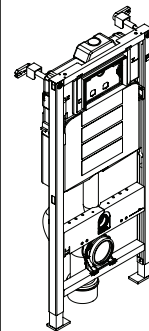

VOLA A85

Fitting instruction
Montageanleitung
Monteringsvejledning
Monteringsvægledning
Montage hanleiding
Manuel de montage

Necessary parts
Notwendige Teile
Nødvendige dele
Nödvändiga delar
Benodigde onderdelen
Les pièces nécessaires

Geberit parts: **NOT INCLUDED**

Geberit Sigma
UP320

VRA85: VR1918, VR1919, VR1920, VR1921, VR1922, VR1923, VR1924
 VR1913K: 2xVR1913, VR1922

vola

Lunavej 2
 DK-8700 Horsens
 Tlf : + 45 7023 5500
 sales@vola.com
 www.vola.com