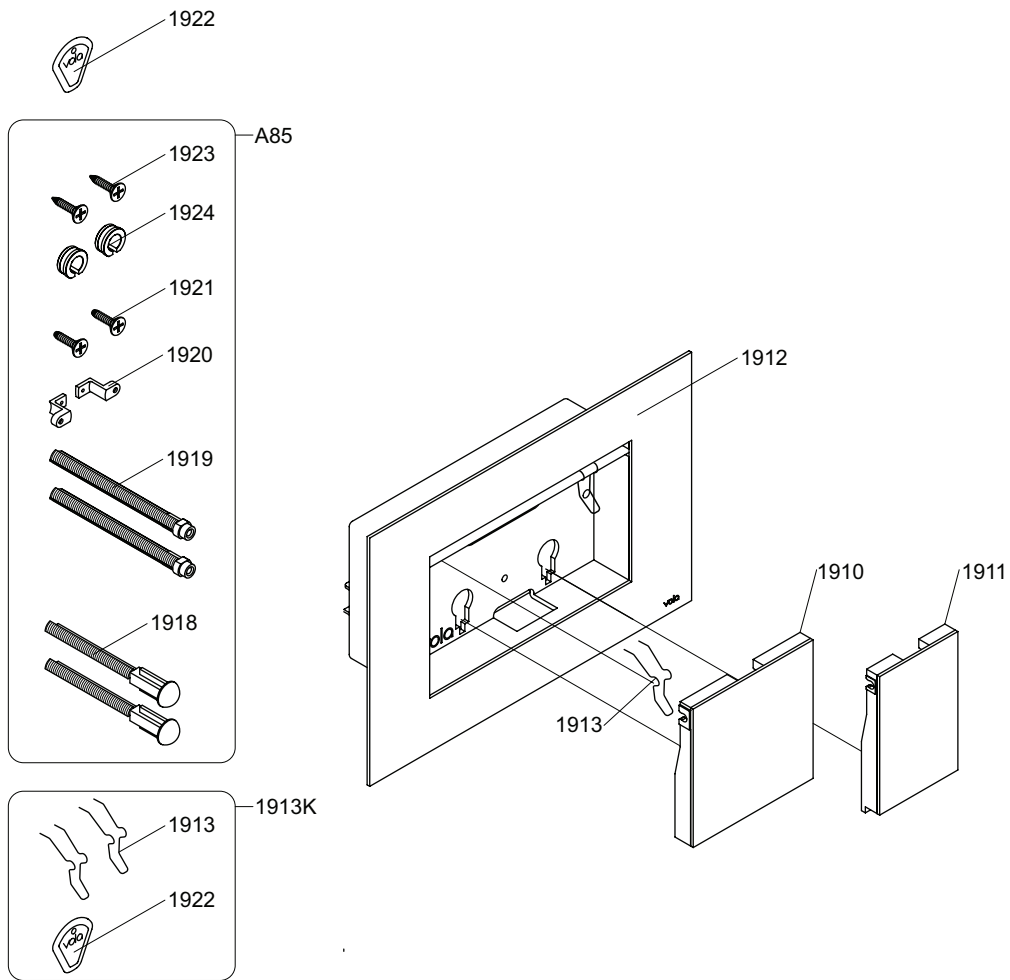

VOLA A85

Fitting instruction
Montageanleitung
Monteringsvejledning
Monteringsvægledning
Montage hanleiding
Manuel de montage

Necessary parts
Notwendige Teile
Nødvendige dele
Nödvändiga delar
Benodigde onderdelen
Les pièces nécessaires

GEBERIT SIGMA (UP320)

Extension
Verlängerung
Forlængerdele
Förlängning
Verlengstukken
Modification

GEBERIT: 240.938.00.1

5

6

7

8

9

Geberit parts: **NOT INCLUDED**

Geberit Sigma
UP320

VRA85: VR1918, VR1919, VR1920, VR1921, VR1922, VR1923, VR1924
 VR1913K: 2xVR1913, VR1922

vola

Lunavej 2
 DK-8700 Horsens
 Tlf : + 45 7023 5500
 sales@vola.com
 www.vola.com