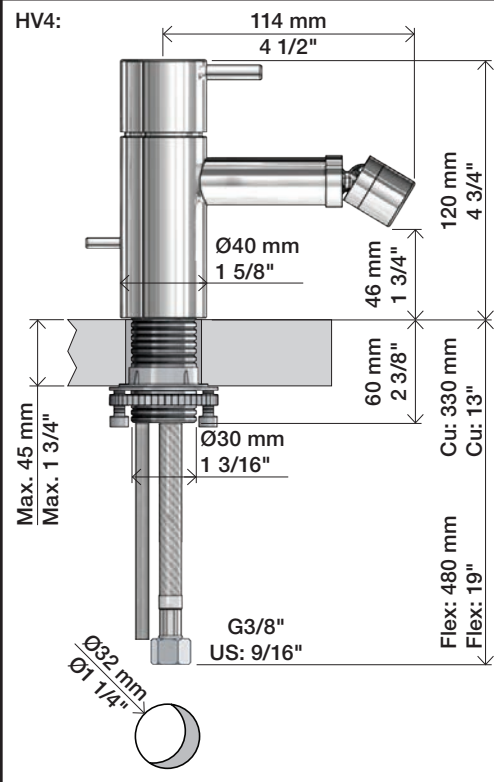

VOLA HV1, HV3, HV4

Fitting instruction
 Montageanleitung
 Monteringsvejledning
 Monteringsvægledning
 Montage hanleiding
 Manuel de montage

 **GODKENDT
 TIL DRILLEKENDT**
 HV1, HV3:
 04/00295
 04/00300

HV1, HV3	L	H	h
Std.:	114 mm 4 1/2"	120 mm 4 3/4"	27 mm 1"
+30:	114 mm 4 1/2"	150 mm 6"	56 mm 2 1/4"
/150:	150 mm 6"	120 mm 4 3/4"	27 mm 1"
+30/150:	150 mm 6"	150 mm 6"	56 mm 2 1/4"
+170:	114 mm 4 1/2"	290 mm 11 1/2"	197 mm 7 3/4"
+170/150:	150 mm 6"	290 mm 11 1/2"	197 mm 7 3/4"

3

4 mm

4

G3/8"
US 9/16"

5

HV1L/HV1M
HV3L/HV3M
HV4L/HV4M

VR273L/M

2 mm

5

Data, 3 Bar/43.5 Psi:

Max.	l/min.	Gal/min.	Note.
HV1/3:	5.0	1.3	Standard
HV1/3:	4.5	1.2	Standard USA
HV1/3:	9.0	1.8	Standard Japan
HV4	9,0	1.8	

Max. 70°C, 158°F

HV1

HV3

HV4

HV1: Ø10
 HV1JP: Ø10
 HV1US: Ø3/8"
 HV1Q: Ø3/8"

- VR277K: VR22, VR269, VR277
- *VR17L4K: VR15P, VR16L4, VR17L (US-Standard)
- *VR17L5K: VR15P, VR16L5, VR17L (Standard)
- *VR17L9K: VR15P, VR16L9, VR17L (Japan Standard)
- *VR17LSK: VR15P, VR16LS, VR17L
- VR297/L/M: VR20, VR22, VR269, VR273/L/M, VR277, VR294, VR295, VR296
- VR433: VR261, VR263, VR440, VR442, 2xVR444
- NR.10/L/M: VR20, VR22, VR273/L/M, VR294, VR295