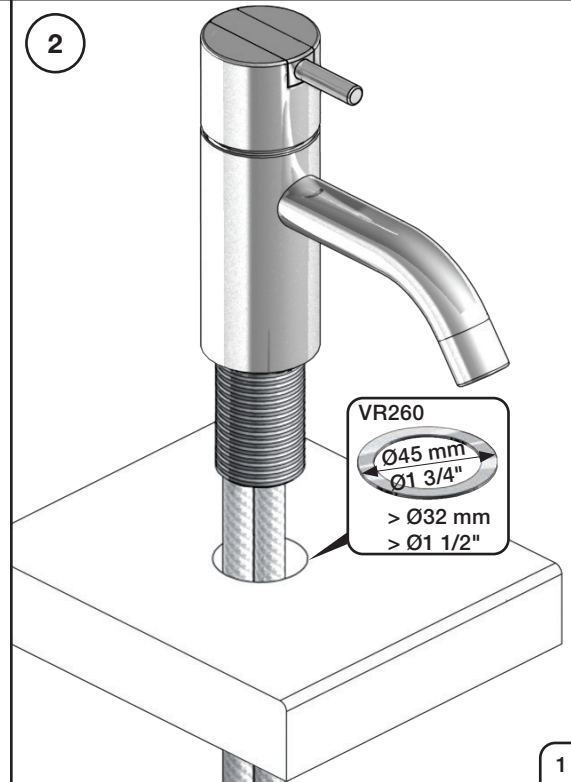

VOLA HV1, HV3, HV4

Fitting instruction
 Montageanleitung
 Monteringsvejledning
 Monteringsvægledning
 Montage hanleiding
 Manuel de montage

 **GODKENDT
 TIL DRILLEKENDT**
 HV1, HV3:
 04/00295
 04/00300

HV1, HV3	L	H	h
Std.:	114 mm 4 1/2"	120 mm 4 3/4"	27 mm 1"
+30:	114 mm 4 1/2"	150 mm 6"	56 mm 2 1/4"
/150:	150 mm 6"	120 mm 4 3/4"	27 mm 1"
+30/150:	150 mm 6"	150 mm 6"	56 mm 2 1/4"
+170:	114 mm 4 1/2"	290 mm 11 1/2"	197 mm 7 3/4"
+170/150:	150 mm 6"	290 mm 11 1/2"	197 mm 7 3/4"

3

4 mm

4

G3/8"
US 9/16"

5

HV1L/HV1M
HV3L/HV3M
HV4L/HV4M

VR273L/M

2 mm

5

Data, 3 Bar/43.5 Psi:

Max.	l/min.	Gal/min.	Note.
HV1/3:	5.0	1.3	Standard
HV1/3:	4.5	1.2	Standard USA
HV1/3:	9.0	1.8	Standard Japan
HV4	9,0	1.8	

Max. 70°C, 158°F

HV1

HV3

HV4

HV1: Ø10
 HV1JP: Ø10
 HV1US: Ø3/8"
 HV1Q: Ø3/8"