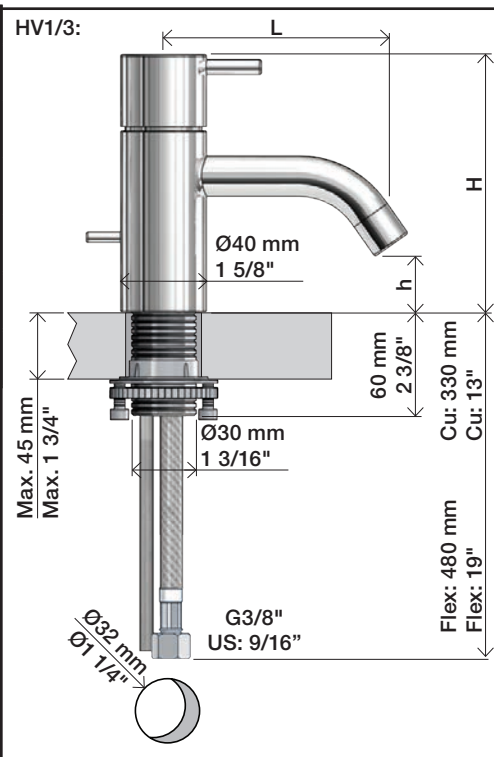

VOLA HV1, HV3, HV4

Fitting instruction
 Montageanleitung
 Monteringsvejledning
 Monteringsvægledning
 Montage hanleiding
 Manuel de montage

 **GODKENDT
 TIL DRILLEKENDT**
 HV1, HV3:
 04/00295
 04/00300

HV1, HV3	L	H	h
Std.:	114 mm 4 1/2"	120 mm 4 3/4"	27 mm 1"
+30:	114 mm 4 1/2"	150 mm 6"	56 mm 2 1/4"
/150:	150 mm 6"	120 mm 4 3/4"	27 mm 1"
+30/150:	150 mm 6"	150 mm 6"	56 mm 2 1/4"
+170:	114 mm 4 1/2"	290 mm 11 1/2"	197 mm 7 3/4"
+170/150:	150 mm 6"	290 mm 11 1/2"	197 mm 7 3/4"

3

4 mm

4

G3/8"
US 9/16"

5

HV1L/HV1M
HV3L/HV3M
HV4L/HV4M

VR273L/M

2 mm

5

Data, 3 Bar/43.5 Psi:

Max.	l/min.	Gal/min.	Note.
HV1/3:	5.0	1.3	Standard
HV1/3:	4.5	1.2	Standard USA
HV1/3:	9.0	1.8	Standard Japan
HV4	9,0	1.8	

Max. 70°C, 158°F

HV1

HV3

HV4

HV1: Ø10
 HV1JP: Ø10
 HV1US: Ø3/8"
 HV1Q: Ø3/8"

- VR277K: VR22, VR269, VR277
- *VR17L4K: VR15P, VR16L4, VR17L (US-Standard)
- *VR17L5K: VR15P, VR16L5, VR17L (Standard)
- *VR17L9K: VR15P, VR16L9, VR17L (Japan Standard)
- *VR17LSK: VR15P, VR16LS, VR17L
- VR297/L/M: VR20, VR22, VR269, VR273/L/M, VR277, VR294, VR295, VR296
- VR433: VR261, VR263, VR440, VR442, 2xVR444
- NR.10/L/M: VR20, VR22, VR273/L/M, VR294, VR295