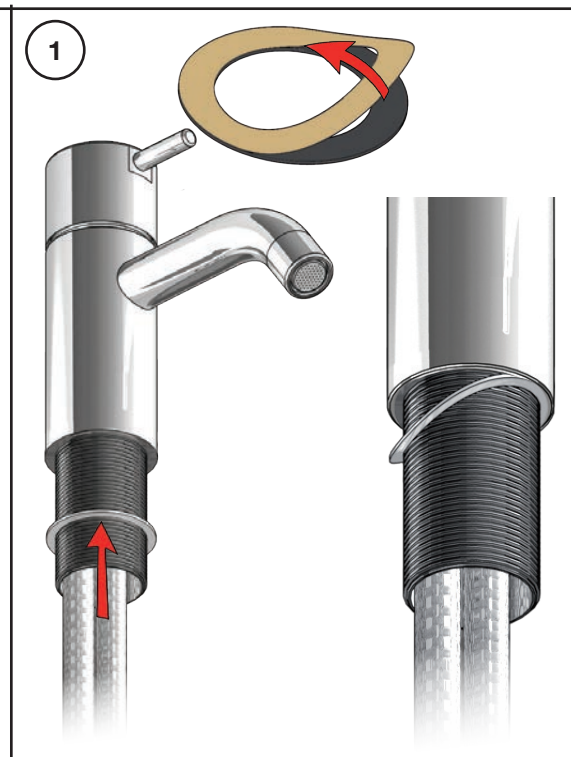

VOLA HV1, HV3, HV4

Fitting instruction
 Montageanleitung
 Monteringsvejledning
 Monteringsvægledning
 Montage hanleiding
 Manuel de montage

 **GODKENDT
 TIL DRILLEKENDT**
 HV1, HV3:
 04/00295
 04/00300

HV1, HV3	L	H	h
Std.:	114 mm 4 1/2"	120 mm 4 3/4"	27 mm 1"
+30:	114 mm 4 1/2"	150 mm 6"	56 mm 2 1/4"
/150:	150 mm 6"	120 mm 4 3/4"	27 mm 1"
+30/150:	150 mm 6"	150 mm 6"	56 mm 2 1/4"
+170:	114 mm 4 1/2"	290 mm 11 1/2"	197 mm 7 3/4"
+170/150:	150 mm 6"	290 mm 11 1/2"	197 mm 7 3/4"

3

4 mm

4

G3/8"
US 9/16"

5

HV1L/HV1M
HV3L/HV3M
HV4L/HV4M

VR273L/M

2 mm