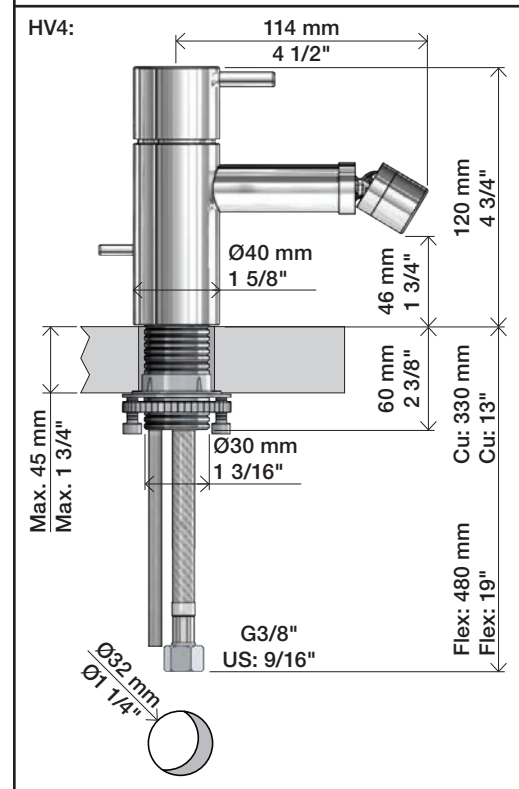

VOLA HV1, HV3, HV4

Fitting instruction
 Montageanleitung
 Monteringsvejledning
 Monteringsvægledning
 Montage hanleiding
 Manuel de montage

HV1, HV3:
 04/00295
 04/00300

www.vola.com

HV1/HV3/HV4_V6_40999827
 13-11-2023

HV1, HV3	L	H	h
Std.:	114 mm 4 1/2"	120 mm 4 3/4"	27 mm 1"
+30:	114 mm 4 1/2"	150 mm 6"	56 mm 2 1/4"
/150:	150 mm 6"	120 mm 4 3/4"	27 mm 1"
+30/150:	150 mm 6"	150 mm 6"	56 mm 2 1/4"
+170:	114 mm 4 1/2"	290 mm 11 1/2"	197 mm 7 3/4"
+170/150:	150 mm 6"	290 mm 11 1/2"	197 mm 7 3/4"

3

4 mm

4

G3/8"
US 9/16"

5

HV1L/HV1M
HV3L/HV3M
HV4L/HV4M

VR273L/M

2 mm

5

Data, 3 Bar/43.5 Psi:

Max.	l/min.	Gal/min.	Note.
HV1/3:	5.0	1.3	Standard
HV1/3:	4.5	1.2	Standard USA
HV1/3:	9.0	1.8	Standard Japan
HV4	9,0	1.8	

Max. 70°C, 158°F

HV1

HV3

HV4

HV1: Ø10
 HV1JP: Ø10
 HV1US: Ø3/8"
 HV1Q: Ø3/8"