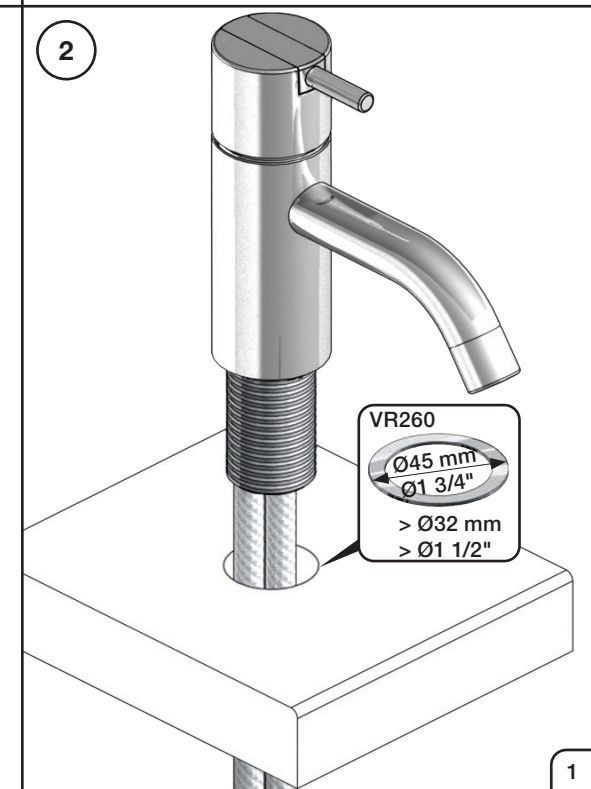

VOLA HV1, HV3, HV4

Fitting instruction
 Montageanleitung
 Monteringsvejledning
 Monteringsvægledning
 Montage hanleiding
 Manuel de montage

HV1, HV3:
 04/00295
 04/00300

www.vola.com

HV1/HV3/HV4_V6_40999827
 13-11-2023

HV1, HV3	L	H	h
Std.:	114 mm 4 1/2"	120 mm 4 3/4"	27 mm 1"
+30:	114 mm 4 1/2"	150 mm 6"	56 mm 2 1/4"
/150:	150 mm 6"	120 mm 4 3/4"	27 mm 1"
+30/150:	150 mm 6"	150 mm 6"	56 mm 2 1/4"
+170:	114 mm 4 1/2"	290 mm 11 1/2"	197 mm 7 3/4"
+170/150:	150 mm 6"	290 mm 11 1/2"	197 mm 7 3/4"