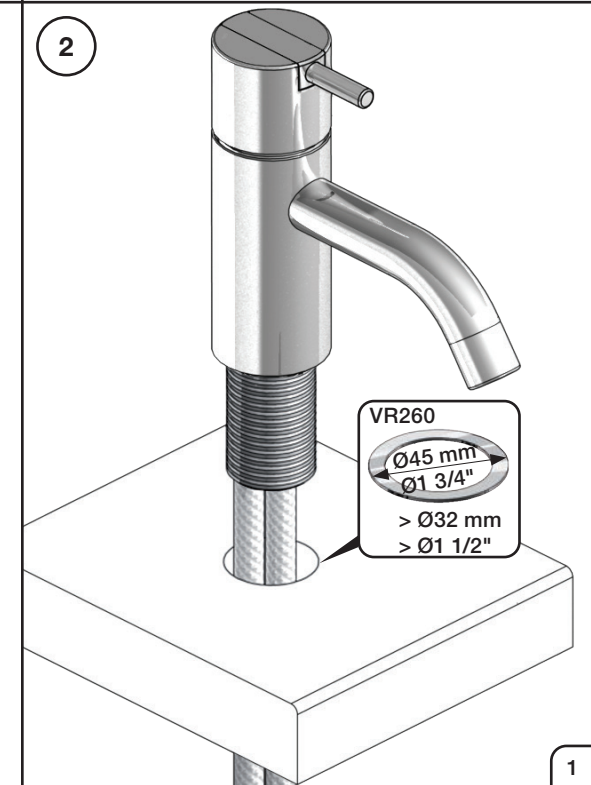

**VOLA HV1, HV3, HV4**

Fitting instruction  
 Montageanleitung  
 Monteringsvejledning  
 Monteringsvægledning  
 Montage hanleiding  
 Manuel de montage

HV1, HV3:  
 04/00295  
 04/00300

www.vola.com

HV1/HV3/HV4\_V6\_40999827  
 13-11-2023

HV1, HV3	L	H	h
Std.:	114 mm 4 1/2"	120 mm 4 3/4"	27 mm 1"
+30:	114 mm 4 1/2"	150 mm 6"	56 mm 2 1/4"
/150:	150 mm 6"	120 mm 4 3/4"	27 mm 1"
+30/150:	150 mm 6"	150 mm 6"	56 mm 2 1/4"
+170:	114 mm 4 1/2"	290 mm 11 1/2"	197 mm 7 3/4"
+170/150:	150 mm 6"	290 mm 11 1/2"	197 mm 7 3/4"

**5**

**Data, 3 Bar/43.5 Psi:**

Max.	l/min.	Gal/min.	Note.
HV1/3:	5.0	1.3	Standard
HV1/3:	4.5	1.2	Standard USA
HV1/3:	9.0	1.8	Standard Japan
HV4	9,0	1.8	

Max. 70°C, 158°F

HV1

HV3

HV4

HV1: Ø10  
 HV1JP: Ø10  
 HV1US: Ø3/8"  
 HV1Q: Ø3/8"