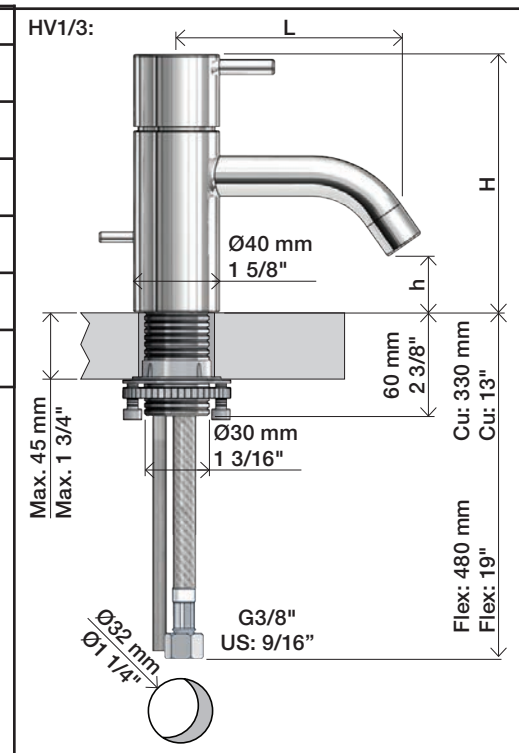

VOLA HV1, HV3, HV4

Fitting instruction
 Montageanleitung
 Monteringsvejledning
 Monteringsvægledning
 Montage hanleiding
 Manuel de montage

HV1, HV3:
 04/00295
 04/00300

www.vola.com

HV1/HV3/HV4_V6_40999827
 13-11-2023

| HV1, HV3 | L | H | h |
|-----------|------------------|-------------------|------------------|
| Std.: | 114 mm 4 1/2" | 120 mm 4 3/4" | 27 mm 1" |
| +30: | 114 mm 4 1/2" | 150 mm 6" | 56 mm 2 1/4" |
| /150: | 150 mm 6" | 120 mm 4 3/4" | 27 mm 1" |
| +30/150: | 150 mm 6" | 150 mm 6" | 56 mm 2 1/4" |
| +170: | 114 mm 4 1/2" | 290 mm 11 1/2" | 197 mm 7 3/4" |
| +170/150: | 150 mm 6" | 290 mm 11 1/2" | 197 mm 7 3/4" |

3

4 mm

4

G3/8"
US 9/16"

5

HV1L/HV1M
HV3L/HV3M
HV4L/HV4M

VR273L/M

2 mm

Max. 70°C, 158°F

HV1

HV3

HV4

HV1: Ø10
 HV1JP: Ø10
 HV1US: Ø3/8"
 HV1Q: Ø3/8"

- VR277K: VR22, VR269, VR277
- *VR17L4K: VR15P, VR16L4, VR17L (US-Standard)
- *VR17L5K: VR15P, VR16L5, VR17L (Standard)
- *VR17L9K: VR15P, VR16L9, VR17L (Japan Standard)
- *VR17LSK: VR15P, VR16LS, VR17L
- VR297/L/M: VR20, VR22, VR269, VR273/L/M, VR277, VR294, VR295, VR296
- VR433: VR261, VR263, VR440, VR442, 2xVR444
- NR.10/L/M: VR20, VR22, VR273/L/M, VR294, VR295