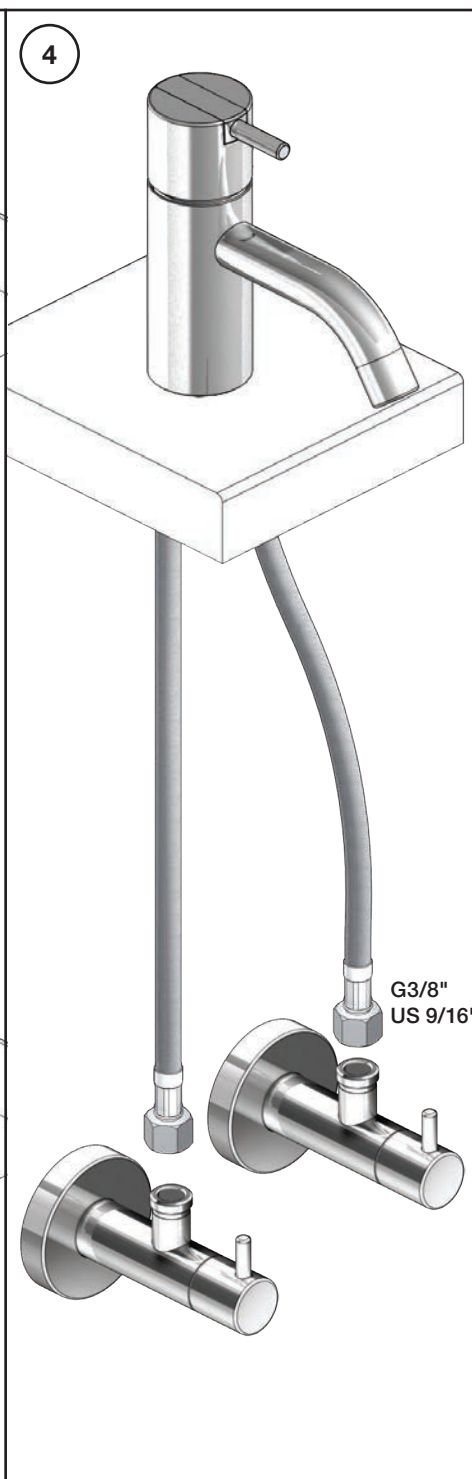

VOLA HV1, HV3, HV4

Fitting instruction
 Montageanleitung
 Monteringsvejledning
 Monteringsvægledning
 Montage hanleiding
 Manuel de montage

HV1, HV3:
 04/00295
 04/00300

www.vola.com

HV1/HV3/HV4_V6_40999827
 13-11-2023

| HV1, HV3 | L | H | h |
|-----------|------------------|-------------------|------------------|
| Std.: | 114 mm 4 1/2" | 120 mm 4 3/4" | 27 mm 1" |
| +30: | 114 mm 4 1/2" | 150 mm 6" | 56 mm 2 1/4" |
| /150: | 150 mm 6" | 120 mm 4 3/4" | 27 mm 1" |
| +30/150: | 150 mm 6" | 150 mm 6" | 56 mm 2 1/4" |
| +170: | 114 mm 4 1/2" | 290 mm 11 1/2" | 197 mm 7 3/4" |
| +170/150: | 150 mm 6" | 290 mm 11 1/2" | 197 mm 7 3/4" |

3

4 mm

4

G3/8"
US 9/16"

5

HV1L/HV1M
HV3L/HV3M
HV4L/HV4M

VR273L/M

2 mm

Max. 70°C, 158°F

HV1

HV3

HV4

HV1: Ø10
 HV1JP: Ø10
 HV1US: Ø3/8"
 HV1Q: Ø3/8"

- VR277K: VR22, VR269, VR277
- *VR17L4K: VR15P, VR16L4, VR17L (US-Standard)
- *VR17L5K: VR15P, VR16L5, VR17L (Standard)
- *VR17L9K: VR15P, VR16L9, VR17L (Japan Standard)
- *VR17LSK: VR15P, VR16LS, VR17L
- VR297/L/M: VR20, VR22, VR269, VR273/L/M, VR277, VR294, VR295, VR296
- VR433: VR261, VR263, VR440, VR442, 2xVR444
- NR.10/L/M: VR20, VR22, VR273/L/M, VR294, VR295