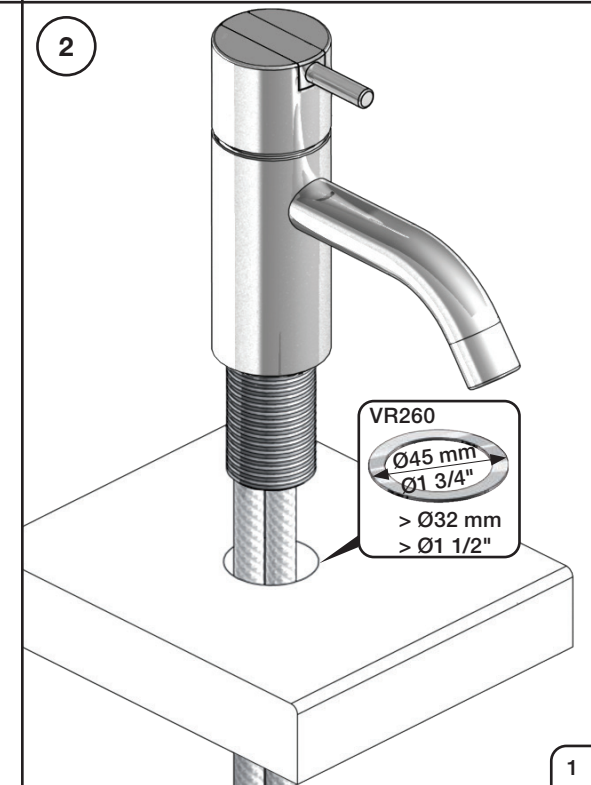

VOLA HV1, HV3, HV4

Fitting instruction
 Montageanleitung
 Monteringsvejledning
 Monteringsvægledning
 Montage hanleiding
 Manuel de montage

HV1, HV3:
 04/00295
 04/00300

www.vola.com

HV1/HV3/HV4_V6_40999827
 13-11-2023

| HV1, HV3 | L | H | h |
|-----------|------------------|-------------------|------------------|
| Std.: | 114 mm 4 1/2" | 120 mm 4 3/4" | 27 mm 1" |
| +30: | 114 mm 4 1/2" | 150 mm 6" | 56 mm 2 1/4" |
| /150: | 150 mm 6" | 120 mm 4 3/4" | 27 mm 1" |
| +30/150: | 150 mm 6" | 150 mm 6" | 56 mm 2 1/4" |
| +170: | 114 mm 4 1/2" | 290 mm 11 1/2" | 197 mm 7 3/4" |
| +170/150: | 150 mm 6" | 290 mm 11 1/2" | 197 mm 7 3/4" |

Max. 70°C, 158°F

HV1

HV3

HV4

HV1: Ø10
 HV1JP: Ø10
 HV1US: Ø3/8"
 HV1Q: Ø3/8"

- VR277K: VR22, VR269, VR277
- *VR17L4K: VR15P, VR16L4, VR17L (US-Standard)
- *VR17L5K: VR15P, VR16L5, VR17L (Standard)
- *VR17L9K: VR15P, VR16L9, VR17L (Japan Standard)
- *VR17LSK: VR15P, VR16LS, VR17L
- VR297/L/M: VR20, VR22, VR269, VR273/L/M, VR277, VR294, VR295, VR296
- VR433: VR261, VR263, VR440, VR442, 2xVR444
- NR.10/L/M: VR20, VR22, VR273/L/M, VR294, VR295