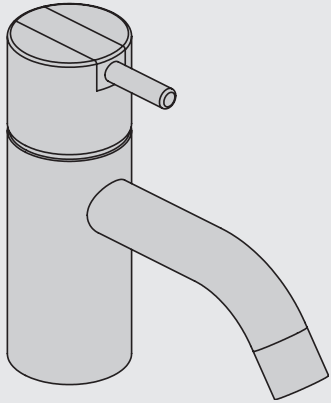

VOLA HV1, HV3, HV4

Fitting instruction
 Montageanleitung
 Monteringsvejledning
 Monteringsvægledning
 Montage hanleiding
 Manuel de montage

HV1, HV3:
 04/00295
 04/00300

www.vola.com

HV1/HV3/HV4_V6_40999827
 13-11-2023

| HV1, HV3 | L | H | h |
|-----------|------------------|-------------------|------------------|
| Std.: | 114 mm 4 1/2" | 120 mm 4 3/4" | 27 mm 1" |
| +30: | 114 mm 4 1/2" | 150 mm 6" | 56 mm 2 1/4" |
| /150: | 150 mm 6" | 120 mm 4 3/4" | 27 mm 1" |
| +30/150: | 150 mm 6" | 150 mm 6" | 56 mm 2 1/4" |
| +170: | 114 mm 4 1/2" | 290 mm 11 1/2" | 197 mm 7 3/4" |
| +170/150: | 150 mm 6" | 290 mm 11 1/2" | 197 mm 7 3/4" |

Max. 70°C, 158°F

HV1

HV3

HV4

HV1: Ø10
 HV1JP: Ø10
 HV1US: Ø3/8"
 HV1Q: Ø3/8"

- VR277K: VR22, VR269, VR277
- *VR17L4K: VR15P, VR16L4, VR17L (US-Standard)
- *VR17L5K: VR15P, VR16L5, VR17L (Standard)
- *VR17L9K: VR15P, VR16L9, VR17L (Japan Standard)
- *VR17LSK: VR15P, VR16LS, VR17L
- VR297/L/M: VR20, VR22, VR269, VR273/L/M, VR277, VR294, VR295, VR296
- VR433: VR261, VR263, VR440, VR442, 2xVR444
- NR.10/L/M: VR20, VR22, VR273/L/M, VR294, VR295