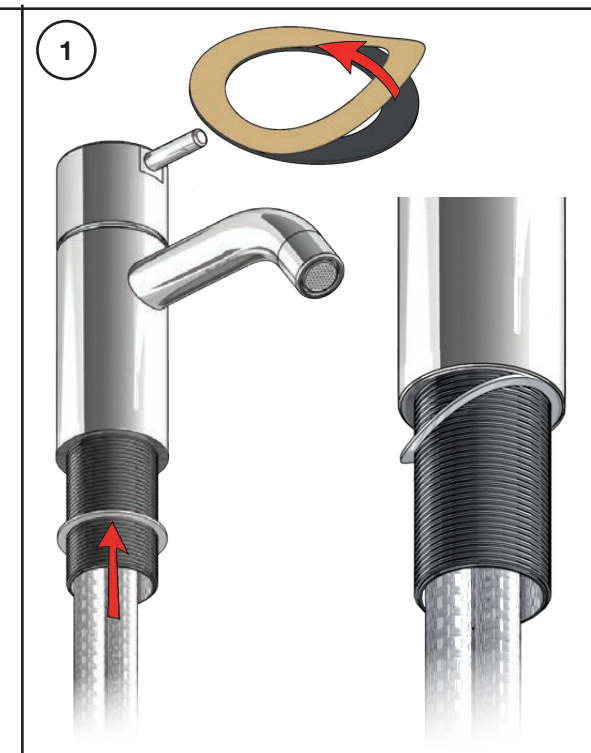

VOLA HV1, HV3, HV4

Fitting instruction
 Montageanleitung
 Monteringsvejledning
 Monteringsvægledning
 Montage hanleiding
 Manuel de montage

HV1, HV3:
 04/00295
 04/00300

www.vola.com

HV1/HV3/HV4_V6_40999827
 13-11-2023

| HV1, HV3 | L | H | h |
|-----------|------------------|-------------------|------------------|
| Std.: | 114 mm 4 1/2" | 120 mm 4 3/4" | 27 mm 1" |
| +30: | 114 mm 4 1/2" | 150 mm 6" | 56 mm 2 1/4" |
| /150: | 150 mm 6" | 120 mm 4 3/4" | 27 mm 1" |
| +30/150: | 150 mm 6" | 150 mm 6" | 56 mm 2 1/4" |
| +170: | 114 mm 4 1/2" | 290 mm 11 1/2" | 197 mm 7 3/4" |
| +170/150: | 150 mm 6" | 290 mm 11 1/2" | 197 mm 7 3/4" |