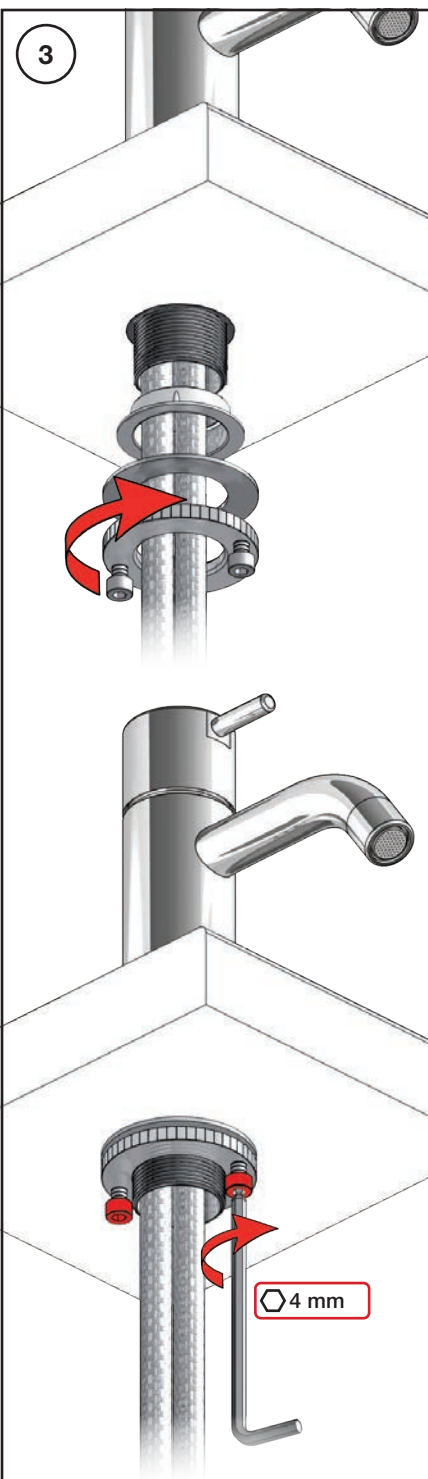

VOLA HV1, HV3, HV4

Fitting instruction
 Montageanleitung
 Monteringsvejledning
 Monteringsvægledning
 Montage hanleiding
 Manuel de montage

HV1, HV3:
 04/00295
 04/00300

www.vola.com

HV1/HV3/HV4_V6_40999827
 13-11-2023

| HV1, HV3 | L | H | h |
|-----------|------------------|-------------------|------------------|
| Std.: | 114 mm 4 1/2" | 120 mm 4 3/4" | 27 mm 1" |
| +30: | 114 mm 4 1/2" | 150 mm 6" | 56 mm 2 1/4" |
| /150: | 150 mm 6" | 120 mm 4 3/4" | 27 mm 1" |
| +30/150: | 150 mm 6" | 150 mm 6" | 56 mm 2 1/4" |
| +170: | 114 mm 4 1/2" | 290 mm 11 1/2" | 197 mm 7 3/4" |
| +170/150: | 150 mm 6" | 290 mm 11 1/2" | 197 mm 7 3/4" |

3

4 mm

4

G3/8"
US 9/16"

5

HV1L/HV1M
HV3L/HV3M
HV4L/HV4M

VR273L/M

2 mm

Max. 70°C, 158°F

HV1

HV3

HV4

HV1: Ø10
 HV1JP: Ø10
 HV1US: Ø3/8"
 HV1Q: Ø3/8"

- VR277K: VR22, VR269, VR277
- *VR17L4K: VR15P, VR16L4, VR17L (US-Standard)
- *VR17L5K: VR15P, VR16L5, VR17L (Standard)
- *VR17L9K: VR15P, VR16L9, VR17L (Japan Standard)
- *VR17LSK: VR15P, VR16LS, VR17L
- VR297/L/M: VR20, VR22, VR269, VR273/L/M, VR277, VR294, VR295, VR296
- VR433: VR261, VR263, VR440, VR442, 2xVR444
- NR.10/L/M: VR20, VR22, VR273/L/M, VR294, VR295