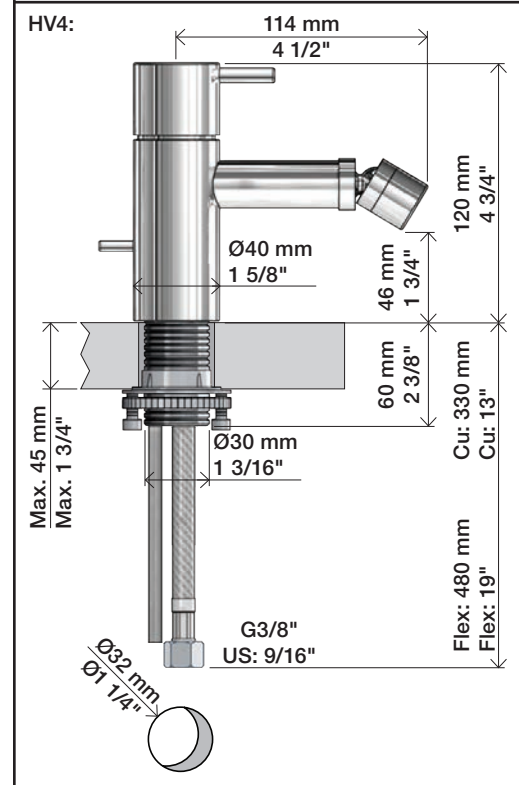

VOLA HV1, HV3, HV4

Fitting instruction
 Montageanleitung
 Monteringsvejledning
 Monteringsvægledning
 Montage hanleiding
 Manuel de montage

HV1, HV3:
 04/00295
 04/00300

www.vola.com

HV1/HV3/HV4_V6_40999827
 13-11-2023

| HV1, HV3 | L | H | h |
|-----------|------------------|-------------------|------------------|
| Std.: | 114 mm 4 1/2" | 120 mm 4 3/4" | 27 mm 1" |
| +30: | 114 mm 4 1/2" | 150 mm 6" | 56 mm 2 1/4" |
| /150: | 150 mm 6" | 120 mm 4 3/4" | 27 mm 1" |
| +30/150: | 150 mm 6" | 150 mm 6" | 56 mm 2 1/4" |
| +170: | 114 mm 4 1/2" | 290 mm 11 1/2" | 197 mm 7 3/4" |
| +170/150: | 150 mm 6" | 290 mm 11 1/2" | 197 mm 7 3/4" |

3

4 mm

4

G3/8"
US 9/16"

5

HV1L/HV1M
HV3L/HV3M
HV4L/HV4M

VR273L/M

2 mm

Max. 70°C, 158°F

HV1

HV3

HV4

HV1: Ø10
 HV1JP: Ø10
 HV1US: Ø3/8"
 HV1Q: Ø3/8"

- VR277K: VR22, VR269, VR277
- *VR17L4K: VR15P, VR16L4, VR17L (US-Standard)
- *VR17L5K: VR15P, VR16L5, VR17L (Standard)
- *VR17L9K: VR15P, VR16L9, VR17L (Japan Standard)
- *VR17LSK: VR15P, VR16LS, VR17L
- VR297/L/M: VR20, VR22, VR269, VR273/L/M, VR277, VR294, VR295, VR296
- VR433: VR261, VR263, VR440, VR442, 2xVR444
- NR.10/L/M: VR20, VR22, VR273/L/M, VR294, VR295