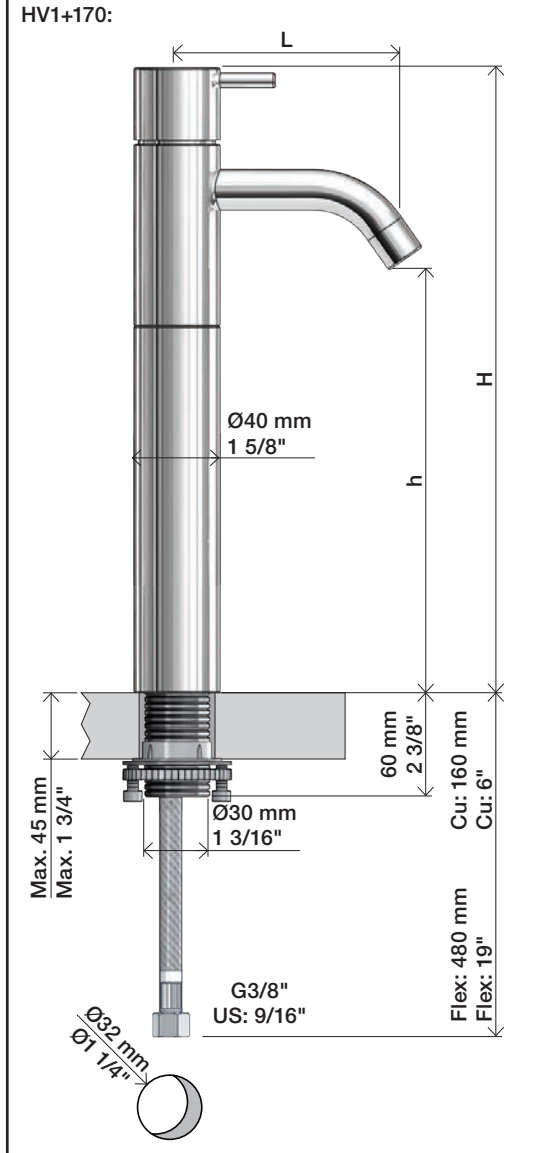

VOLA HV1, HV3, HV4

Fitting instruction
 Montageanleitung
 Monteringsvejledning
 Monteringsvægledning
 Montage hanleiding
 Manuel de montage

HV1, HV3:
 04/00295
 04/00300

www.vola.com

HV1/HV3/HV4_V6_40999827
 13-11-2023

| HV1, HV3 | L | H | h |
|-----------|------------------|-------------------|------------------|
| Std.: | 114 mm 4 1/2" | 120 mm 4 3/4" | 27 mm 1" |
| +30: | 114 mm 4 1/2" | 150 mm 6" | 56 mm 2 1/4" |
| /150: | 150 mm 6" | 120 mm 4 3/4" | 27 mm 1" |
| +30/150: | 150 mm 6" | 150 mm 6" | 56 mm 2 1/4" |
| +170: | 114 mm 4 1/2" | 290 mm 11 1/2" | 197 mm 7 3/4" |
| +170/150: | 150 mm 6" | 290 mm 11 1/2" | 197 mm 7 3/4" |

3

4 mm

4

G3/8"
US 9/16"

5

HV1L/HV1M
HV3L/HV3M
HV4L/HV4M

VR273L/M

2 mm

Max. 70°C, 158°F

HV1

HV3

HV4

HV1: Ø10
 HV1JP: Ø10
 HV1US: Ø3/8"
 HV1Q: Ø3/8"

- VR277K: VR22, VR269, VR277
- *VR17L4K: VR15P, VR16L4, VR17L (US-Standard)
- *VR17L5K: VR15P, VR16L5, VR17L (Standard)
- *VR17L9K: VR15P, VR16L9, VR17L (Japan Standard)
- *VR17LSK: VR15P, VR16LS, VR17L
- VR297/L/M: VR20, VR22, VR269, VR273/L/M, VR277, VR294, VR295, VR296
- VR433: VR261, VR263, VR440, VR442, 2xVR444
- NR.10/L/M: VR20, VR22, VR273/L/M, VR294, VR295