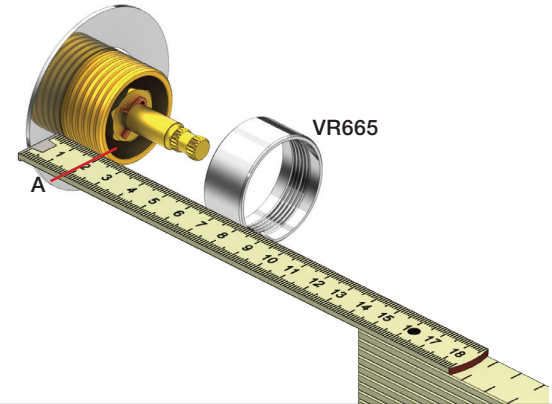

Do not cut the membrane  
 Die Membran nicht schneiden  
 Skær ikke membranen  
 Skär inte membranet  
 Snij het membraan niet door  
 Ne coupez pas la membrane  
 No cortar la membrana

NR.17:

NR.19:

NR 17

NR 17 - 1

NR 17 - 2

2 mm

NR 19

NR 19 - 1

NR 19 - 2

600

NR17: VR2A, VR23, VR665, VR667  
 VR697K: VR21, VR23, VR666, VR669, VR697

**VOLA 600**  
 700V, 900, 1500

Date  
 May. 22

Rev.  
 4

Sheet  
 SB 5.3