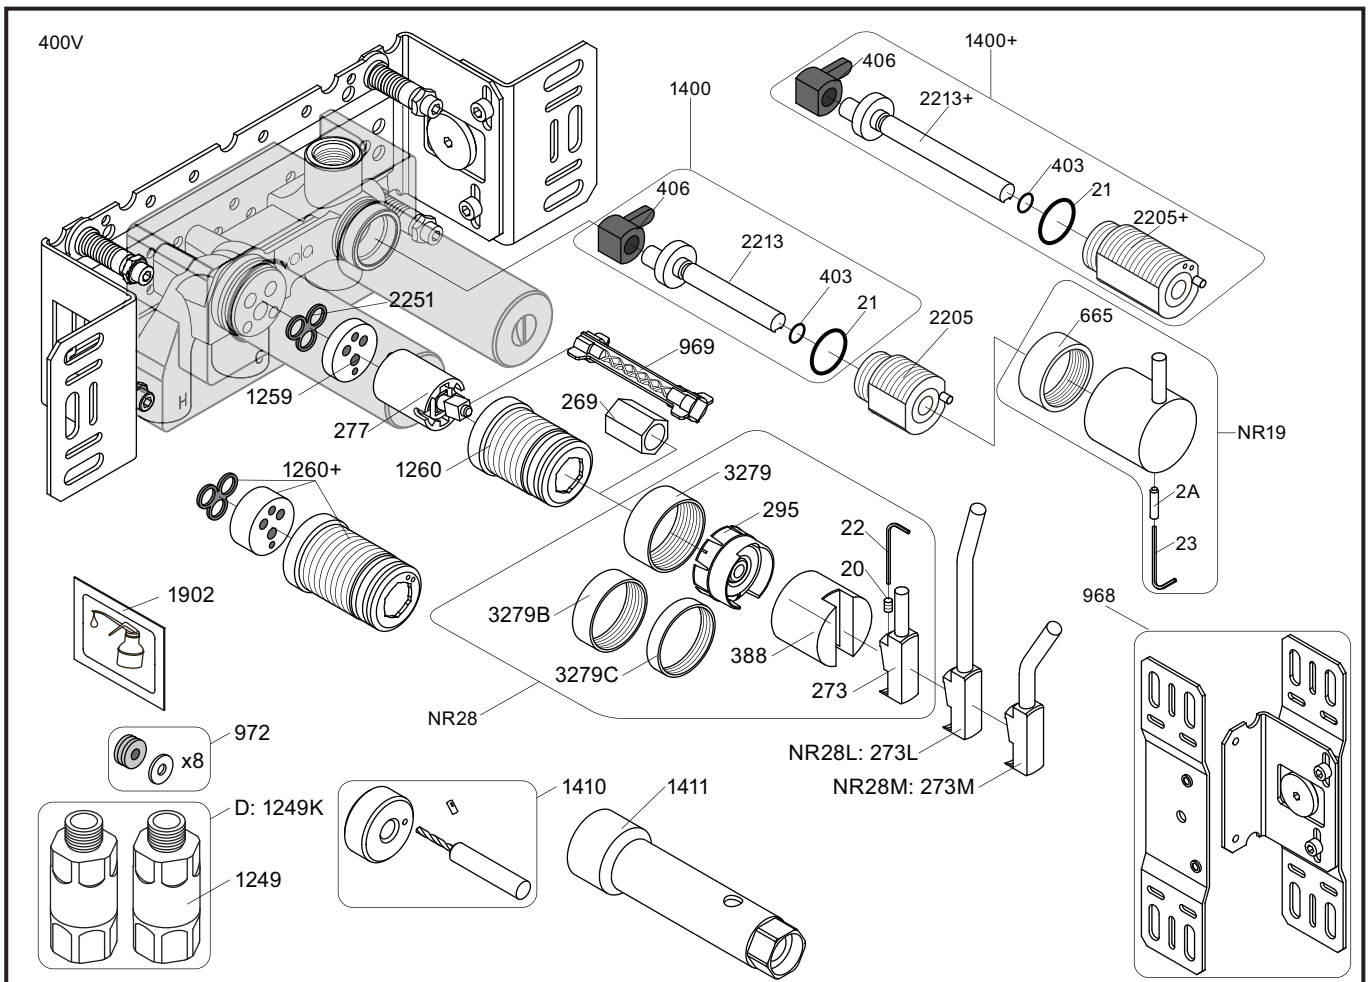

VR1260/VR1400/VR2019		
	40 - 52 mm	Std.
	30 - 40 mm	+10
	20 - 30 mm	+20
	10 - 20 mm	+30
	0 - 10 mm	+40
	-10 - 0 mm	+50

NR 19/NR24

NR 19:
 Ø40 mm
 Ø1 5/8"

NR 24:
 Ø43 mm
 Ø1 3/4"

NR 28 - 1

VR3279 VR3279B VR3279C

	A	
VR3279	16 mm	31 - 36 mm
VR3279B	12 mm	27 - 32 mm
VR3279C	8 mm	23 - 28 mm

NR 19 - 1
NR 24 - 1

VR2204 VR2204B VR2204C

NR 19 - VR665

	A	
VR665	16 mm	ALL
VR2204	16 mm	16 - 21 mm
VR2204B	12 mm	11 - 17 mm
VR2204C	8 mm	7 - 13 mm

- NR28: VR20, VR22, VR269, VR273, VR295, VR388, VR3279, VR3279B, VR3279C
 NR19: VR2A, VR22, VR665, VR1419
 VR277K: VR22, VR269, VR277
 VR1260: VR1259, VR1260, VR2251
 VR1400: VR21, VR23, VR406, VR1902, VR2213