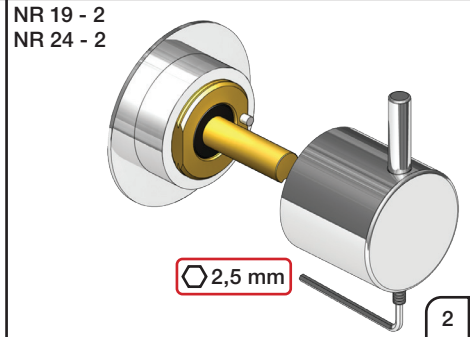

VR1260/VR1400/VR2019		
	40 - 52 mm	Std.
	30 - 40 mm	+10
	20 - 30 mm	+20
	10 - 20 mm	+30
	0 - 10 mm	+40
	-10 - 0 mm	+50

NR 19/NR24

NR 19:
 Ø40 mm
 Ø1 5/8"

NR 24:
 Ø43 mm
 Ø1 3/4"

NR 28 - 1

VR3279 VR3279B VR3279C

	A	
VR3279	16 mm	31 - 36 mm
VR3279B	12 mm	27 - 32 mm
VR3279C	8 mm	23 - 28 mm

NR 19 - 1
NR 24 - 1

VR2204 VR2204B VR2204C

NR 19 - VR665

	A	
VR665	16 mm	ALL
VR2204	16 mm	16 - 21 mm
VR2204B	12 mm	11 - 17 mm
VR2204C	8 mm	7 - 13 mm

- NR28: VR20, VR22, VR269, VR273, VR295, VR388, VR3279, VR3279B, VR3279C
 NR19: VR2A, VR22, VR665, VR1419
 VR277K: VR22, VR269, VR277
 VR1260: VR1259, VR1260, VR2251
 VR1400: VR21, VR23, VR406, VR1902, VR2213