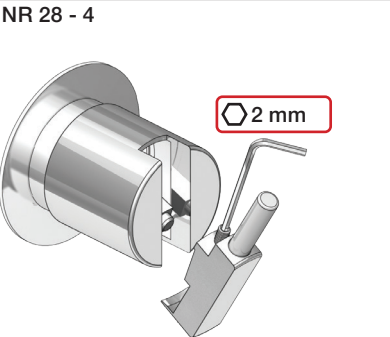

VR1260/VR1400/VR2019		
	40 - 52 mm	Std.
	30 - 40 mm	+10
	20 - 30 mm	+20
	10 - 20 mm	+30
	0 - 10 mm	+40
	-10 - 0 mm	+50

NR 19/NR24

NR 19:
 Ø40 mm
 Ø1 5/8"

NR 24:
 Ø43 mm
 Ø1 3/4"

NR 28 - 1

VR3279 VR3279B VR3279C

	A	
VR3279	16 mm	31 - 36 mm
VR3279B	12 mm	27 - 32 mm
VR3279C	8 mm	23 - 28 mm

NR 19 - 1
NR 24 - 1

VR2204 VR2204B VR2204C

NR 19 - VR665

	A	
VR665	16 mm	ALL
VR2204	16 mm	16 - 21 mm
VR2204B	12 mm	11 - 17 mm
VR2204C	8 mm	7 - 13 mm