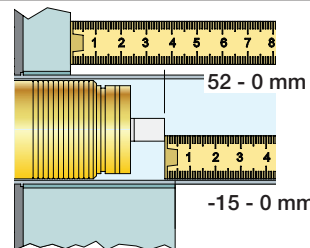

NR.21:

1

NR.28+19+24:

2

VR2260/VR1400/VR2019		
	3 - 15 mm	Std.
Tiles:	15 - 25 mm	+10
Fliesen:	25 - 35 mm	+20
Tegels:	35 - 45 mm	+30
Carreaux:	45 - 55 mm	+40
	55 - 65 mm	+50

VR2260/VR1400/VR2019		
	35 - 47 mm	Std.
	25 - 35 mm	+10
	15 - 25 mm	+20
	5 - 15 mm	+30
	-5 - 5 mm	+40
	-15 - 5 mm	+50

NR 21

NR 21 - 1

		A
VR2279	16 mm	30 - 34 mm
VR2279B	12 mm	26 - 30 mm
VR2279C	8 mm	22 - 26 mm

NR 21 - 2

NR 21 - 3

NR 21 - 4

VR1260/VR1400/VR2019		
Tiles:	3 - 15 mm	Std.
Fliesen:	15 - 25 mm	+10
Fliser:	25 - 35 mm	+20
	35 - 45 mm	+30
	45 - 55 mm	+40
	55 - 65 mm	+50

VR1260/VR1400/VR2019		
	40 - 52 mm	Std.
	30 - 40 mm	+10
	20 - 30 mm	+20
	10 - 20 mm	+30
	0 - 10 mm	+40
	-10 - 0 mm	+50

NR 19/NR24

NR 19:
 Ø40 mm
 Ø1 5/8"

NR 24:
 Ø43 mm
 Ø1 3/4"

NR 28 - 1

VR3279 VR3279B VR3279C