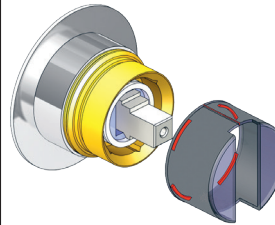

NR 21

NR 21 - 1

		A
VR2279	16 mm	30 - 34 mm
VR2279B	12 mm	26 - 30 mm
VR2279C	8 mm	22 - 26 mm

NR 21 - 2

NR 21 - 3

NR 21 - 4

VR1260/VR1400/VR2019		
Tiles:	3 - 15 mm	Std.
Fliesen:	15 - 25 mm	+10
Fliser:	25 - 35 mm	+20
	35 - 45 mm	+30
	45 - 55 mm	+40
	55 - 65 mm	+50

VR1260/VR1400/VR2019		
	40 - 52 mm	Std.
	30 - 40 mm	+10
	20 - 30 mm	+20
	10 - 20 mm	+30
	0 - 10 mm	+40
	-10 - 0 mm	+50

NR 19/NR24

NR 19:
 Ø40 mm
 Ø1 5/8"

NR 24:
 Ø43 mm
 Ø1 3/4"

NR 28 - 1

VR3279 VR3279B VR3279C

	A	
VR3279	16 mm	31 - 36 mm
VR3279B	12 mm	27 - 32 mm
VR3279C	8 mm	23 - 28 mm

NR 19 - 1
NR 24 - 1

VR2204 VR2204B VR2204C

NR 19 - VR665

	A	
VR665	16 mm	ALL
VR2204	16 mm	16 - 21 mm
VR2204B	12 mm	11 - 17 mm
VR2204C	8 mm	7 - 13 mm