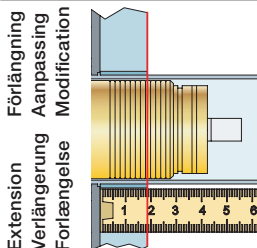

Do not cut the membrane
 Die Membran nicht schneiden
 Skær ikke membranen
 * Skär inte membranet
 Snij het membraan niet door
 Ne coupez pas la membrane
 No cortar la membrana

*Membran används inte i SVERIGE, ihop med inbyggnadsboxen.

NR.21:

1

NR.28+19+24:

2

VR2260/VR1400/VR2019		
	3 - 15 mm	Std.
Tiles:	15 - 25 mm	+10
Fliesen:	25 - 35 mm	+20
Tegels:	35 - 45 mm	+30
Carreaux:	45 - 55 mm	+40
	55 - 65 mm	+50

VR2260/VR1400/VR2019		
	35 - 47 mm	Std.
	25 - 35 mm	+10
	15 - 25 mm	+20
	5 - 15 mm	+30
	-5 - 5 mm	+40
	-15 - 5 mm	+50

VR1260/VR1400/VR2019		
	40 - 52 mm	Std.
	30 - 40 mm	+10
	20 - 30 mm	+20
	10 - 20 mm	+30
	0 - 10 mm	+40
	-10 - 0 mm	+50

NR 19/NR24

NR 19:
 Ø40 mm
 Ø1 5/8"

NR 24:
 Ø43 mm
 Ø1 3/4"

NR 28 - 1

VR3279 VR3279B VR3279C