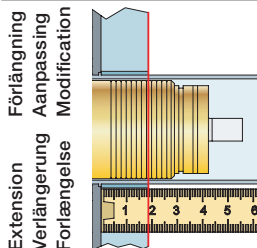

Do not cut the membrane
 Die Membran nicht schneiden
 Skær ikke membranen
 * Skär inte membranet
 Snij het membraan niet door
 Ne coupez pas la membrane
 No cortar la membrana

*Membran används inte i SVERIGE,
 ihop med inbyggnadsboxen.

NR.21:

1

NR.28+19+24:

2

VR2260/VR1400/VR2019		
	3 - 15 mm	Std.
Tiles:	15 - 25 mm	+10
Fliesen:	25 - 35 mm	+20
Tegels:	35 - 45 mm	+30
Carreaux:	45 - 55 mm	+40
	55 - 65 mm	+50

VR2260/VR1400/VR2019		
	35 - 47 mm	Std.
	25 - 35 mm	+10
	15 - 25 mm	+20
	5 - 15 mm	+30
	-5 - 5 mm	+40
	-15 - 5 mm	+50

VR1260/VR1400/VR2019		
40 - 52 mm	Std.	
30 - 40 mm	+10	
20 - 30 mm	+20	
10 - 20 mm	+30	
0 - 10 mm	+40	
-10 - 0 mm	+50	

NR 19/NR24

NR 19:
 Ø40 mm
 Ø1 5/8"

NR 24:
 Ø43 mm
 Ø1 3/4"

NR 28 - 1

VR3279 VR3279B VR3279C