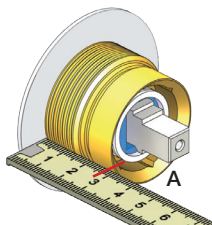

Do not cut the membrane
Die Membran nicht schneiden
Skær ikke membranen
* Skär inte membranet
Snij het membraan niet door
Ne coupez pas la membrane
No cortar la membrana

*Membran används inte i SVERIGE, ihop med inbyggnadsboxen.

NR.21:

1

NR.28+19+24:

2

VR2260/VR1400/VR2019		
	3 - 15 mm	Std.
Tiles:	15 - 25 mm	+10
Fliesen:	25 - 35 mm	+20
Tegels:	35 - 45 mm	+30
Carreaux:	45 - 55 mm	+40
	55 - 65 mm	+50

VR2260/VR1400/VR2019		
	35 - 47 mm	Std.
	25 - 35 mm	+10
	15 - 25 mm	+20
	5 - 15 mm	+30
	-5 - 5 mm	+40
	-15 - 5 mm	+50

NR 21

NR 21 - 1

		A
VR2279	16 mm	30 - 34 mm
VR2279B	12 mm	26 - 30 mm
VR2279C	8 mm	22 - 26 mm

NR 21 - 2

NR 21 - 3

NR 21 - 4