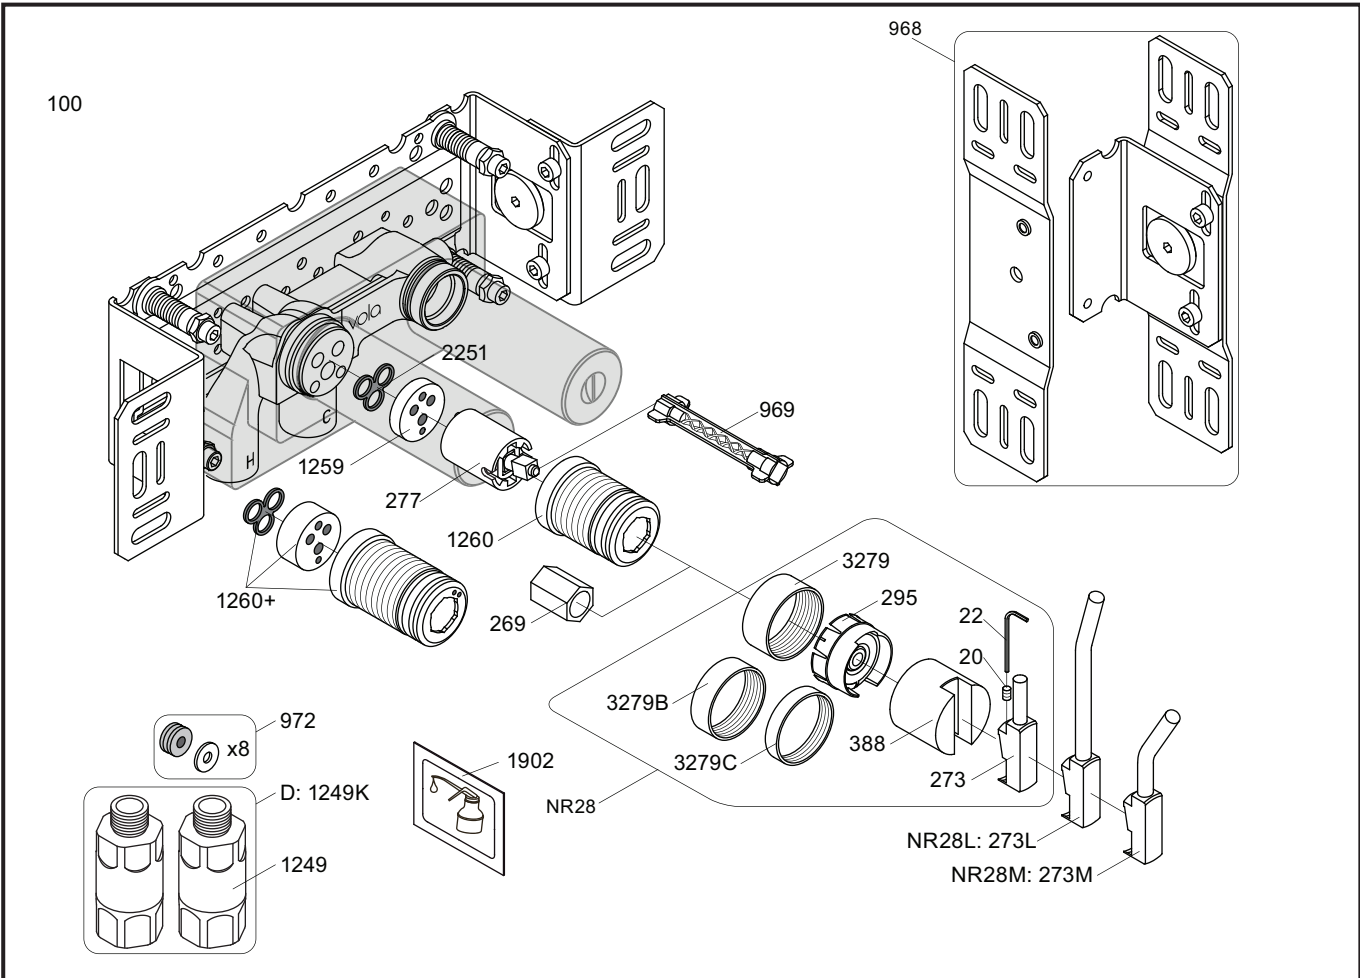

VR1260/VR1400/VR2019		
40 - 52 mm	Std.	
30 - 40 mm	+10	
20 - 30 mm	+20	
10 - 20 mm	+30	
0 - 10 mm	+40	
-10 - 0 mm	+50	

NR 19/NR24

NR 19:  
 Ø40 mm  
 Ø1 5/8"  
 NR 24:  
 Ø43 mm  
 Ø1 3/4"

38 mm  
1 1/2"

NR 28 - 1

VR3279 VR3279B VR3279C

A

	A	
VR3279	16 mm	31 - 36 mm
VR3279B	12 mm	27 - 32 mm
VR3279C	8 mm	23 - 28 mm

NR 19 - 1  
NR 24 - 1

VR2204 VR2204B VR2204C

NR 19 - VR665

A

	A	
VR665	16 mm	ALL
VR2204	16 mm	16 - 21 mm
VR2204B	12 mm	11 - 17 mm
VR2204C	8 mm	7 - 13 mm

NR28: VR20, VR22, VR269, VR273, VR295, VR388, VR3279, VR3279B, VR3279C  
 VR277K: VR22, VR269, VR277  
 VR1260: VR1259, VR1260, VR2251