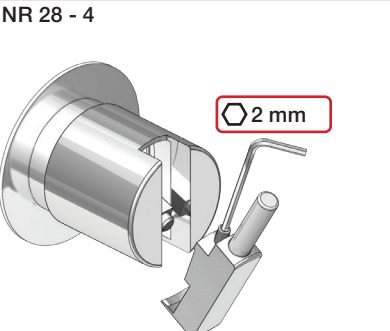

VR1260/VR1400/VR2019		
40 - 52 mm	Std.	
30 - 40 mm	+10	
20 - 30 mm	+20	
10 - 20 mm	+30	
0 - 10 mm	+40	
-10 - 0 mm	+50	

NR 19/NR24

NR 19:  
 Ø40 mm  
 Ø1 5/8"  
 NR 24:  
 Ø43 mm  
 Ø1 3/4"

38 mm  
1 1/2"

NR 28 - 1

VR3279 VR3279B VR3279C

A

	A	
VR3279	16 mm	31 - 36 mm
VR3279B	12 mm	27 - 32 mm
VR3279C	8 mm	23 - 28 mm

NR 19 - 1  
NR 24 - 1

VR2204 VR2204B VR2204C

NR 19 - VR665

A

	A	
VR665	16 mm	ALL
VR2204	16 mm	16 - 21 mm
VR2204B	12 mm	11 - 17 mm
VR2204C	8 mm	7 - 13 mm

NR28: VR20, VR22, VR269, VR273, VR295, VR388, VR3279, VR3279B, VR3279C  
 VR277K: VR22, VR269, VR277  
 VR1260: VR1259, VR1260, VR2251