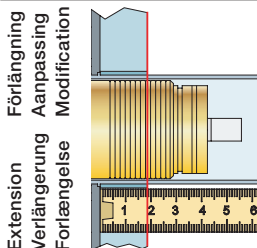

Do not cut the membrane  
 Die Membran nicht schneiden  
 Skær ikke membranen  
 \* Skär inte membranet  
 Snij het membraan niet door  
 Ne coupez pas la membrane  
 No cortar la membrana

\*Membran används inte i SVERIGE, ihop med inbyggnadsboxen.

NR.21:

1

NR.28+19+24:

2

VR2260/VR1400/VR2019		
	3 - 15 mm	Std.
Tiles:	15 - 25 mm	+10
Fliesen:	25 - 35 mm	+20
Tegels:	35 - 45 mm	+30
Carreaux:	45 - 55 mm	+40
	55 - 65 mm	+50

VR2260/VR1400/VR2019		
	35 - 47 mm	Std.
	25 - 35 mm	+10
	15 - 25 mm	+20
	5 - 15 mm	+30
	-5 - 5 mm	+40
	-15 - 5 mm	+50

VR1260/VR1400/VR2019		
40 - 52 mm	Std.	
30 - 40 mm	+10	
20 - 30 mm	+20	
10 - 20 mm	+30	
0 - 10 mm	+40	
-10 - 0 mm	+50	

NR 19/NR24

NR 19:  
 Ø40 mm  
 Ø1 5/8"  
 NR 24:  
 Ø43 mm  
 Ø1 3/4"

38 mm  
1 1/2"