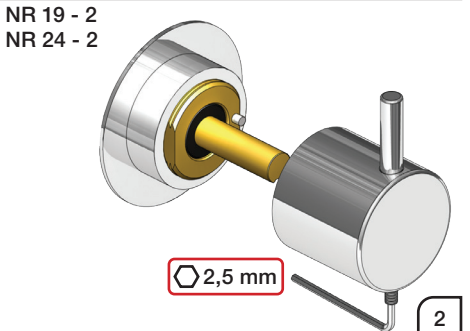

VR1260/VR1400/VR2019		
40 - 52 mm	Std.	
30 - 40 mm	+10	
20 - 30 mm	+20	
10 - 20 mm	+30	
0 - 10 mm	+40	
-10 - 0 mm	+50	

NR 19/NR24

NR 19:  
 Ø40 mm  
 Ø1 5/8"  
 NR 24:  
 Ø43 mm  
 Ø1 3/4"

38 mm  
1 1/2"

NR 28 - 1

VR3279 VR3279B VR3279C

A

	A	
VR3279	16 mm	31 - 36 mm
VR3279B	12 mm	27 - 32 mm
VR3279C	8 mm	23 - 28 mm

NR 19 - 1  
NR 24 - 1

VR2204 VR2204B VR2204C

NR 19 - VR665

A

	A	
VR665	16 mm	ALL
VR2204	16 mm	16 - 21 mm
VR2204B	12 mm	11 - 17 mm
VR2204C	8 mm	7 - 13 mm

NR28: VR20, VR22, VR269, VR273, VR295, VR388, VR3279, VR3279B, VR3279C  
 VR277K: VR22, VR269, VR277  
 VR1260: VR1259, VR1260, VR2251