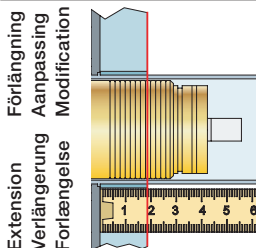

Do not cut the membrane
 Die Membran nicht schneiden
 Skær ikke membranen
 * Skär inte membranet
 Snij het membraan niet door
 Ne coupez pas la membrane
 No cortar la membrana

*Membran används inte i SVERIGE, ihop med inbyggnadsboxen.

NR.21:

1

NR.28+19+24:

2

VR2260/VR1400/VR2019		
	3 - 15 mm	Std.
Tiles:	15 - 25 mm	+10
Fliesen:	25 - 35 mm	+20
Tegels:	35 - 45 mm	+30
Carreaux:	45 - 55 mm	+40
	55 - 65 mm	+50

VR2260/VR1400/VR2019		
	35 - 47 mm	Std.
	25 - 35 mm	+10
	15 - 25 mm	+20
	5 - 15 mm	+30
	-5 - 5 mm	+40
	-15 - -5 mm	+50

VR1260/VR1400/VR2019		
40 - 52 mm	Std.	
30 - 40 mm	+10	
20 - 30 mm	+20	
10 - 20 mm	+30	
0 - 10 mm	+40	
-10 - 0 mm	+50	

NR 19/NR24

NR 19:
 Ø40 mm
 Ø1 5/8"
 NR 24:
 Ø43 mm
 Ø1 3/4"

38 mm
1 1/2"

NR 28 - 1

VR3279 VR3279B VR3279C