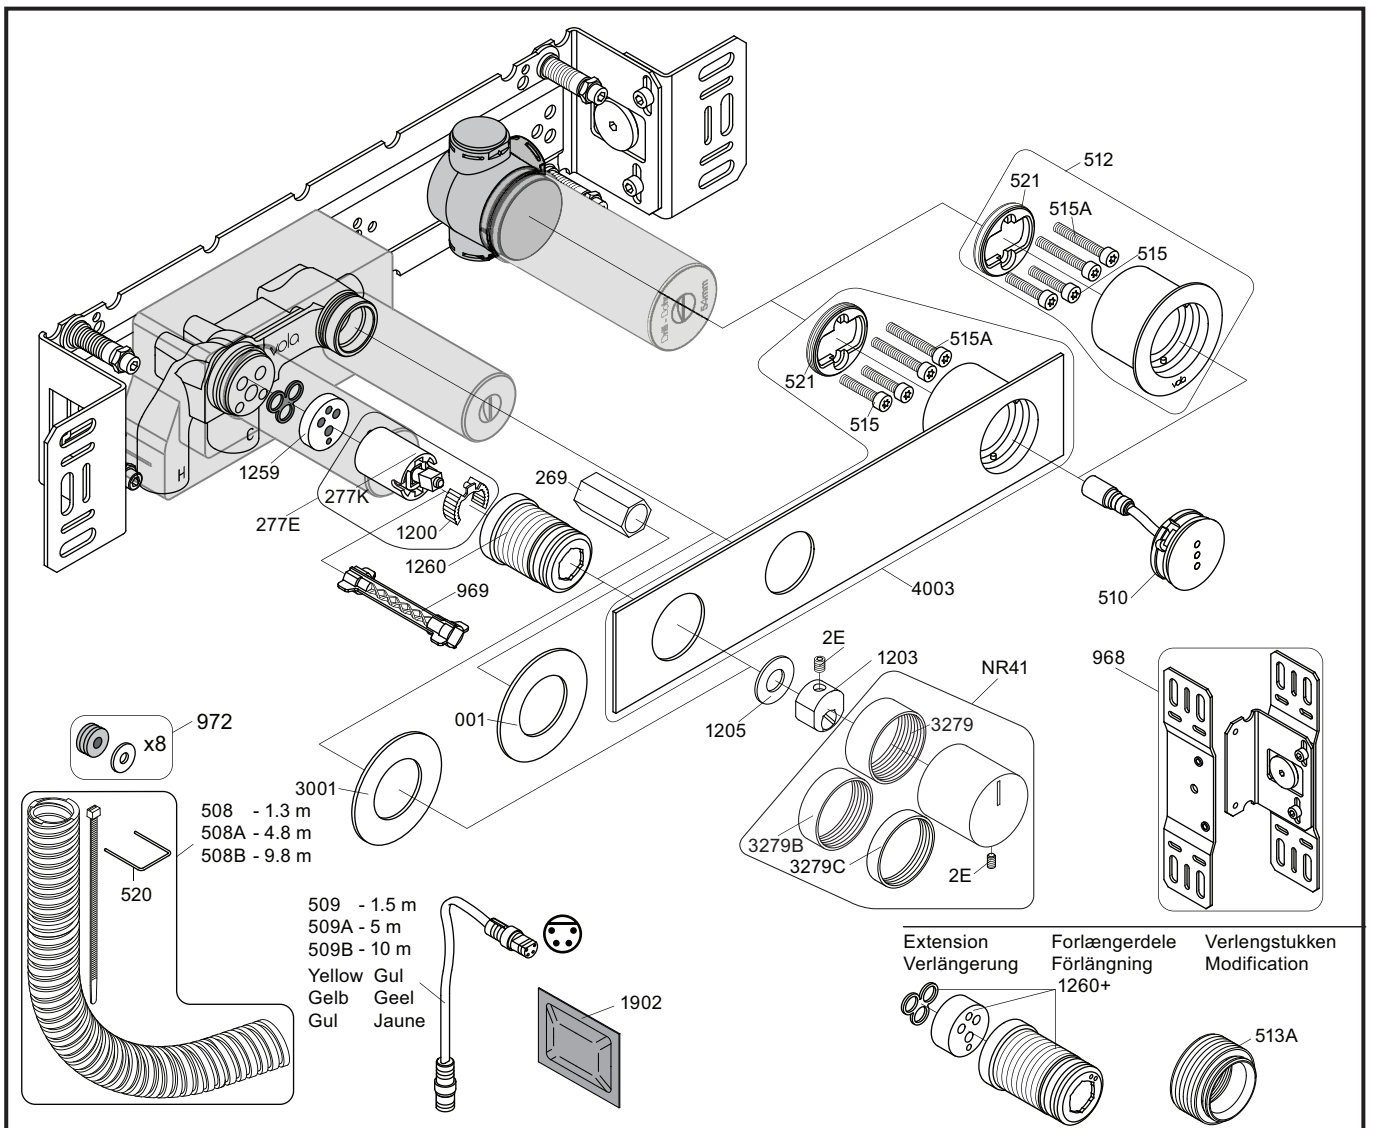

NR.41:

1

VR512:  
 4002/L/V:  
 4003:

2

NR 41

NR 41 - 1

		A
VR3279	16 mm	31 - 36 mm
VR3279B	12 mm	27 - 32 mm
VR3279C	8 mm	23 - 28 mm

NR 41 - 2

A: 10 - 20 mm = M5x25  
A: 20 - 29 mm = M5x35

VR513A:	
Standard	3 - 15 mm
Fliessen:	15 - 25 mm
Fliiser:	25 - 35 mm
Tegels:	35 - 45 mm
Carreaux:	45 - 55 mm
	55 - 65 mm

NR12A: VR2E, VR1202A  
 VR277E: VR277, VR1200  
 VR512: 2xVR515, 2xVR515A, VR521  
 VR4003: 2xVR515, 2xVR515A, VR521