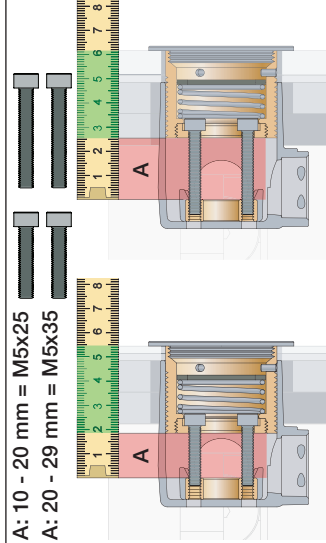

NR.41:

1

VR512:  
 4002/L/V:  
 4003:

2

NR 41

NR 41 - 1

		A
VR3279	16 mm	31 - 36 mm
VR3279B	12 mm	27 - 32 mm
VR3279C	8 mm	23 - 28 mm

NR 41 - 2

www.vola.com

vola

mnt\_NR41\_40998512\_V1

©VOLA A/S 5 705230 296593

VR512  
4002L

4002V  
4003

M5x25 - M5X35  
(Tx25)

4002L/V:  
4003:

A: 10 - 20 mm = M5x25  
A: 20 - 29 mm = M5x35

VR513A:	
Standard	3 - 15 mm
Fliessen:	15 - 25 mm
Fliiser:	25 - 35 mm
Tegels:	35 - 45 mm
Carreaux:	45 - 55 mm
	55 - 65 mm

NR12A: VR2E, VR1202A  
 VR277E: VR277, VR1200  
 VR512: 2xVR515, 2xVR515A, VR521  
 VR4003: 2xVR515, 2xVR515A, VR521