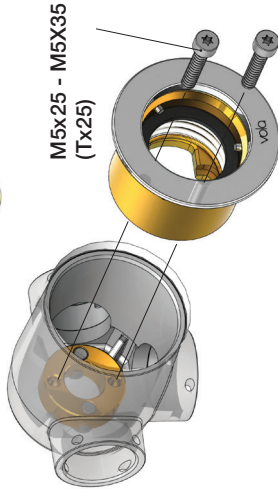

NR.41:

1

VR512:  
 4002/L/V:  
 4003:

2

NR 41

NR 41 - 1

		A
VR3279	16 mm	31 - 36 mm
VR3279B	12 mm	27 - 32 mm
VR3279C	8 mm	23 - 28 mm

NR 41 - 2

www.vola.com

vola

mnt\_NR41\_40998512\_V1

©VOLA A/S 5 705230 296593

VR512  
4002L

4002V  
4003

M5x25 - M5X35  
(Tx25)

4002L/V:  
4003:

A: 10 - 20 mm = M5x25  
A: 20 - 29 mm = M5x35

VR513A:	
Standard	3 - 15 mm
Fliessen:	15 - 25 mm
Fliiser:	25 - 35 mm
Tegels:	35 - 45 mm
Carreaux:	45 - 55 mm
	55 - 65 mm

NR12A: VR2E, VR1202A  
 VR277E: VR277, VR1200  
 VR512: 2xVR515, 2xVR515A, VR521  
 VR4003: 2xVR515, 2xVR515A, VR521