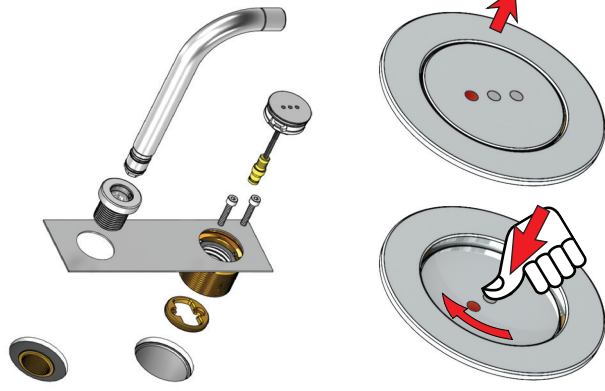

A: 10 - 20 mm = M5x25  
A: 20 - 29 mm = M5x35

VR513A:	
Standard	3 - 15 mm
Fliessen:	15 - 25 mm
Fliiser:	25 - 35 mm
Tegels:	35 - 45 mm
Carreaux:	45 - 55 mm
	55 - 65 mm

NR12A: VR2E, VR1202A  
 VR277E: VR277, VR1200  
 VR512: 2xVR515, 2xVR515A, VR521  
 VR4003: 2xVR515, 2xVR515A, VR521