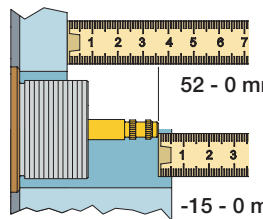

2

5100/5200V:

5300:

5400:

5600:

VR5250/VR5410/VR2019		
	3 - 15 mm	Std.
Tiles:	15 - 25 mm	+10
Fliesen:	25 - 35 mm	+20
Fliser:	35 - 45 mm	+30
Tegels:	45 - 55 mm	+40
Carreaux:	55 - 65 mm	+50

VR5250/VR5410/VR2019		
	37 - 49 mm	Std.
	27 - 37 mm	+10
	17 - 27 mm	+20
	7 - 17 mm	+30
	-3 - 7 mm	+40
	-13 - -3 mm	+50

NR 51

5300/5600:

5100/5200/5400:

NR 51 - 1

	A	
VR2279	16 mm	16 - 22 mm
VR2279B	12 mm	12 - 18 mm
VR2279C	8 mm	8 - 15 mm

NR 51 - 2

NR 52

5300/5600: