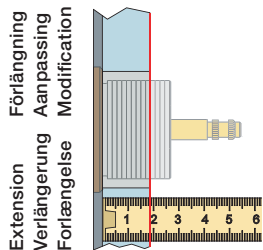

2

5100/5200V:

5300:

5400:

5600:

VR5250/VR5410/VR2019		
	3 - 15 mm	Std.
Tiles:	15 - 25 mm	+10
Fliesen:	25 - 35 mm	+20
Fliser:	35 - 45 mm	+30
Tegels:	45 - 55 mm	+40
Carreaux:	55 - 65 mm	+50

VR5250/VR5410/VR2019		
	37 - 49 mm	Std.
	27 - 37 mm	+10
	17 - 27 mm	+20
	7 - 17 mm	+30
	-3 - 7 mm	+40
	-13 - -3 mm	+50