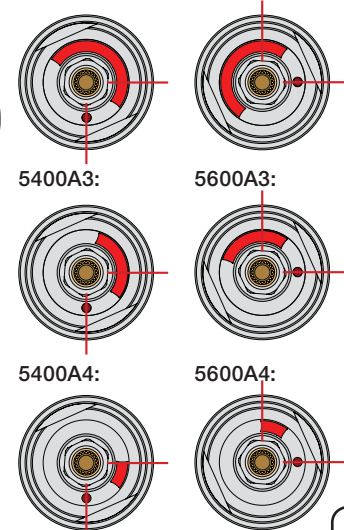

NR 51

5300/5600:

5100/5200/5400:

NR 51 - 1

	A	
VR2279	16 mm	16 - 22 mm
VR2279B	12 mm	12 - 18 mm
VR2279C	8 mm	8 - 15 mm

NR 51 - 2

NR 52

5300/5600:

NR 52 - 4

1

Australia only 5300/5600:

5100/5200/5400:

NR 64

5400:

5600:

NR 52AUS

NR 52AUS - 1

NR 52AUS - 2

	A	
VR2279	16 mm	16 - 22 mm
VR2279B	12 mm	12 - 18 mm
VR2279C	8 mm	8 - 15 mm

Extension NR 52AUS

NR 64 - 1

VR2279 VR2279B VR2279C

	A	
VR2279	16 mm	20 - 27 mm
VR2279B	12 mm	17 - 22 mm
VR2279C	8 mm	13 - 18 mm

NR 64 - 2

5400:

5600:

NR 52AUS - 3

Anti scald settings
Verbrûhschutz
Skoldningssikring
Skållnings skydd
Broeien verzekerigen
Prévention des brûlures

38°C/100°F

				2A* Color VR2A-Steel: Standard VR2A-F60: F17-F27-F60 VR2A-F63: F63-F64 VR2A-F65: F19-F65-F70
--	--	--	--	---