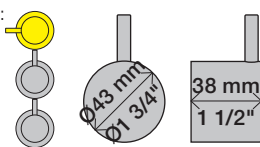

2

5100/5200V:

5300:

5400:

5600:

VR5250/VR5410/VR2019		
	3 - 15 mm	Std.
Tiles:	15 - 25 mm	+10
Fliesen:	25 - 35 mm	+20
Fliser:	35 - 45 mm	+30
Tegels:	45 - 55 mm	+40
Carreaux:	55 - 65 mm	+50

VR5250/VR5410/VR2019		
	37 - 49 mm	Std.
	27 - 37 mm	+10
	17 - 27 mm	+20
	7 - 17 mm	+30
	-3 - 7 mm	+40
	-13 - -3 mm	+50

NR 51

5300/5600:

5100/5200/5400:

NR 51 - 1

	A	
VR2279	16 mm	16 - 22 mm
VR2279B	12 mm	12 - 18 mm
VR2279C	8 mm	8 - 15 mm

NR 51 - 2

NR 52

5300/5600: