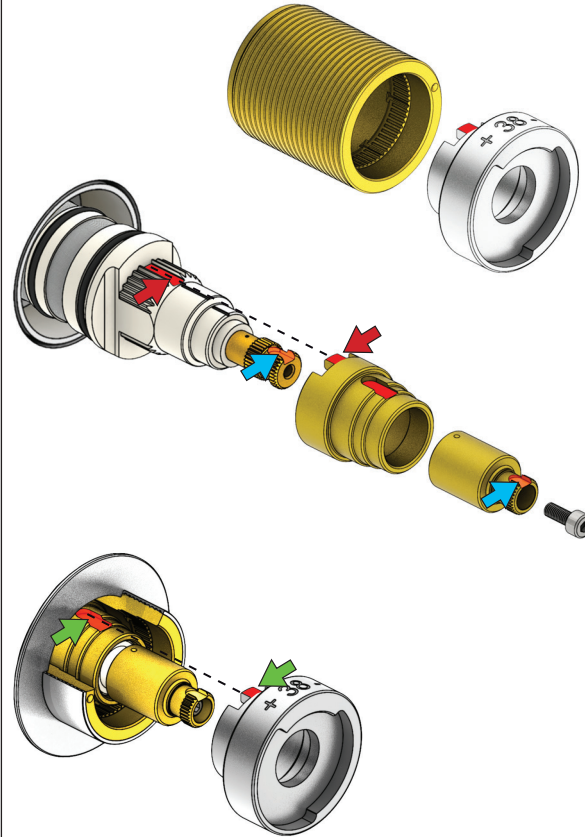

NR 52AUS - 1

NR 52AUS - 2

	A	
VR2279	16 mm	16 - 22 mm
VR2279B	12 mm	12 - 18 mm
VR2279C	8 mm	8 - 15 mm

Extension NR 52AUS

NR 64 - 1

VR2279 VR2279B VR2279C

	A	
VR2279	16 mm	20 - 27 mm
VR2279B	12 mm	17 - 22 mm
VR2279C	8 mm	13 - 18 mm

NR 64 - 2

5400:

5600:

NR 52AUS - 3

Anti scald settings
Verbrûhschutz
Skoldningssikring
Skållnings skydd
Broeien verzekerigen
Prévention des brûlures

38°C/100°F

				2A* Color VR2A-Steel: Standard VR2A-F60: F17-F27-F60 VR2A-F63: F63-F64 VR2A-F65: F19-F65-F70
--	--	--	--	---

- NR51: VR5251, VR2279+B+C, VR2A
- NR52: VR2A, VR5252, VR5253, VR5255, VR5256, VR2279+B+C, VR3113, VR2A
- NR64: VR5251, VR2279+B+C, VR2A
- VR3113: VR3109, VR3110, VR5255
- VR5250+: VR5248+, VR5249+, VR5257, VR5258, VR5259, VR5260
- VR5250AUS+: VR5248+, VR5249+, VR5257, VR5258, VR5259, VR5260, VR5275
- VR5257+: VR5257+, VR5259+
- VR5258+: VR5258+, VR5260+
- VR5268+: 2xVR2C, VR1902, VR5268, VR5271+
- VR5410+: 2xVR2C, VR5270+, VR5271+