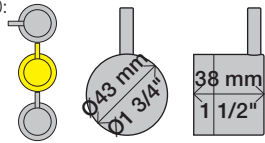

5100/5200/5400:

NR 52 - 1

NR 52 - 2

	A	
VR2279	16 mm	16 - 22 mm
VR2279B	12 mm	12 - 18 mm
VR2279C	8 mm	8 - 15 mm

NR 52 - 3

Anti scald settings
 Verbrühschutz
 Skoldningssikring
 Skállnings skydd
 Broeien verzekeringen
 Prévention des brûlures

NR 52 - 4

1

Australia only 5300/5600:

5100/5200/5400:

NR 64

5400:

5600:

NR 52AUS

NR 52AUS - 1

NR 52AUS - 2

	A	
VR2279	16 mm	16 - 22 mm
VR2279B	12 mm	12 - 18 mm
VR2279C	8 mm	8 - 15 mm

Extension NR 52AUS

NR 64 - 1

VR2279 VR2279B VR2279C

	A	
VR2279	16 mm	20 - 27 mm
VR2279B	12 mm	17 - 22 mm
VR2279C	8 mm	13 - 18 mm