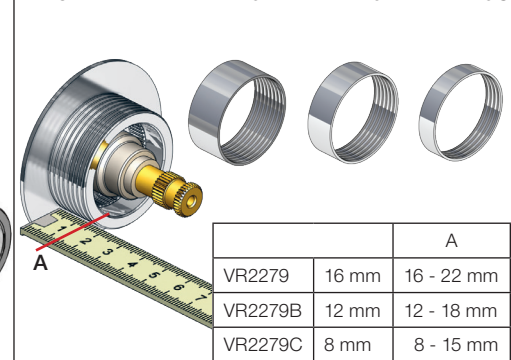

2

5100/5200V:

5300:

5400:

5600:

VR5250/VR5410/VR2019		
	3 - 15 mm	Std.
Tiles:	15 - 25 mm	+10
Fliesen:	25 - 35 mm	+20
Fliser:	35 - 45 mm	+30
Tegels:	45 - 55 mm	+40
Carreaux:	55 - 65 mm	+50

VR5250/VR5410/VR2019		
	37 - 49 mm	Std.
	27 - 37 mm	+10
	17 - 27 mm	+20
	7 - 17 mm	+30
	-3 - 7 mm	+40
	-13 - -3 mm	+50

NR 51

5300/5600:

5100/5200/5400:

NR 51 - 1

	A	
VR2279	16 mm	16 - 22 mm
VR2279B	12 mm	12 - 18 mm
VR2279C	8 mm	8 - 15 mm

NR 51 - 2

NR 52

5300/5600:

5100/5200/5400:

NR 52 - 1

NR 52 - 2

	A	
VR2279	16 mm	16 - 22 mm
VR2279B	12 mm	12 - 18 mm
VR2279C	8 mm	8 - 15 mm

NR 52 - 3

Anti scald settings
 Verbrühschutz
 Skoldningssikring
 Skállnings skydd
 Broeien verzekeringen
 Prévention des brûlures

NR 52AUS - 1

NR 52AUS - 2

	A	
VR2279	16 mm	16 - 22 mm
VR2279B	12 mm	12 - 18 mm
VR2279C	8 mm	8 - 15 mm

Extension NR 52AUS

NR 64 - 1

VR2279 VR2279B VR2279C

	A	
VR2279	16 mm	20 - 27 mm
VR2279B	12 mm	17 - 22 mm
VR2279C	8 mm	13 - 18 mm