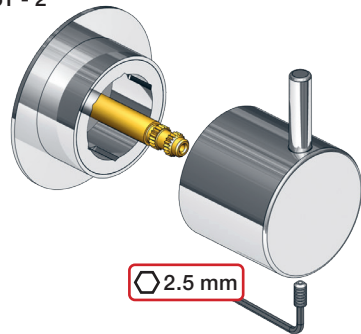

NR 51

5300/5600:

5100/5200/5400:

NR 51 - 1

	A	
VR2279	16 mm	16 - 22 mm
VR2279B	12 mm	12 - 18 mm
VR2279C	8 mm	8 - 15 mm

NR 51 - 2

NR 52

5300/5600:

5100/5200/5400:

NR 52 - 1

NR 52 - 2

	A	
VR2279	16 mm	16 - 22 mm
VR2279B	12 mm	12 - 18 mm
VR2279C	8 mm	8 - 15 mm

NR 52 - 3

Anti scald settings
 Verbrühschutz
 Skoldningssikring
 Skállnings skydd
 Broeien verzekeringen
 Prévention des brûlures