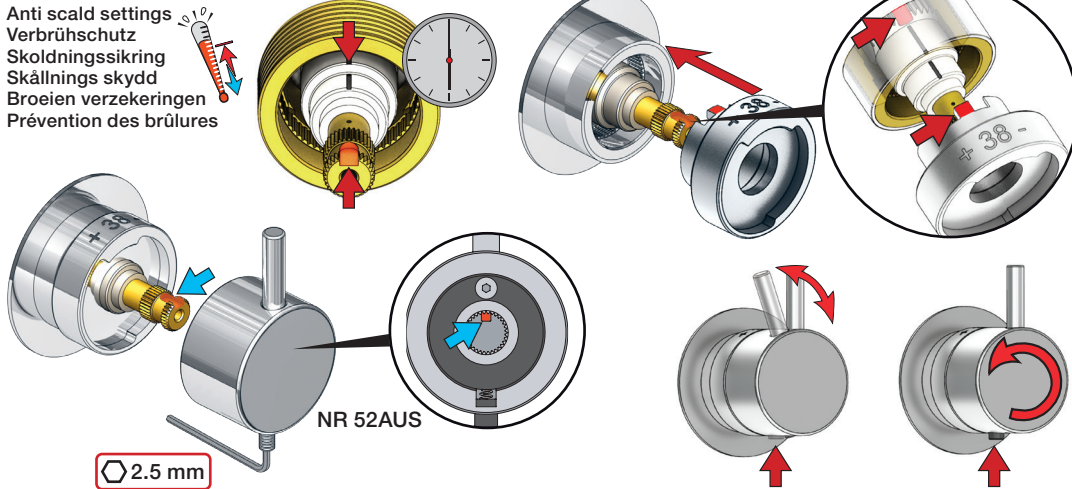

NR 52AUS - 1

NR 52AUS - 2

	A	
VR2279	16 mm	16 - 22 mm
VR2279B	12 mm	12 - 18 mm
VR2279C	8 mm	8 - 15 mm

Extension NR 52AUS

NR 64 - 1

VR2279 VR2279B VR2279C

	A	
VR2279	16 mm	20 - 27 mm
VR2279B	12 mm	17 - 22 mm
VR2279C	8 mm	13 - 18 mm

NR 64 - 2

5400:

5600:

NR 52AUS - 3

Anti scald settings
Verbrûhschutz
Skoldningssikring
Skållnings skydd
Broeien verzekerigen
Prévention des brûlures

38°C/100°F

				2A* Color VR2A-Steel: Standard VR2A-F60: F17-F27-F60 VR2A-F63: F63-F64 VR2A-F65: F19-F65-F70
--	--	--	--	---