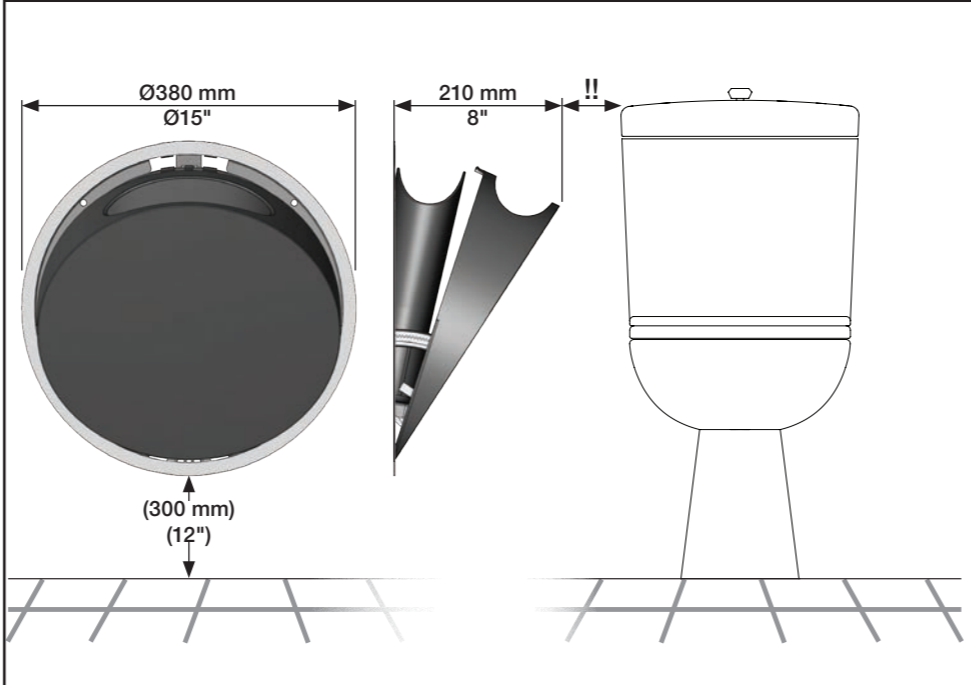

Fitting instruction  
Montageanleitung  
Monteringsvejledning

Monteringsvægledning  
Montage hanleiding  
Manuel de montage

www.vola.com  
RS1\_V1\_40999589  
24-06-2022

18 Fitting of trim  
Montage von Aufputzteilen

Montering af udvendige dele  
Montering av utvändiga delar

Montage van de afbouwdeelen  
Montage des parties visibles

VR576K: 16xVR576

vola

Lunavej 2  
 DK-8700 Horsens  
 Tlf : + 45 7023 5500  
 sales@vola.com  
 www.vola.com