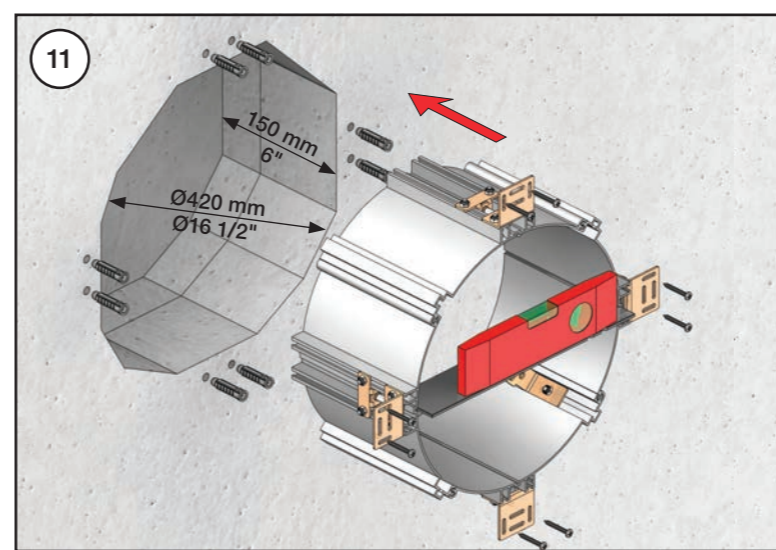

Fitting instruction  
Montageanleitung  
Monteringsvejledning

Monteringsvægledning  
Montage hanleiding  
Manuel de montage

www.vola.com  
RS1\_V1\_40999589  
24-06-2022

18 Fitting of trim  
Montage von Aufputzteilen

Montering af udvendige dele  
Montering av utvändiga delar

Montage van de afbouwdeelen  
Montage des parties visibles

VR576K: 16xVR576

vola

Lunavej 2  
 DK-8700 Horsens  
 Tlf : + 45 7023 5500  
 sales@vola.com  
 www.vola.com