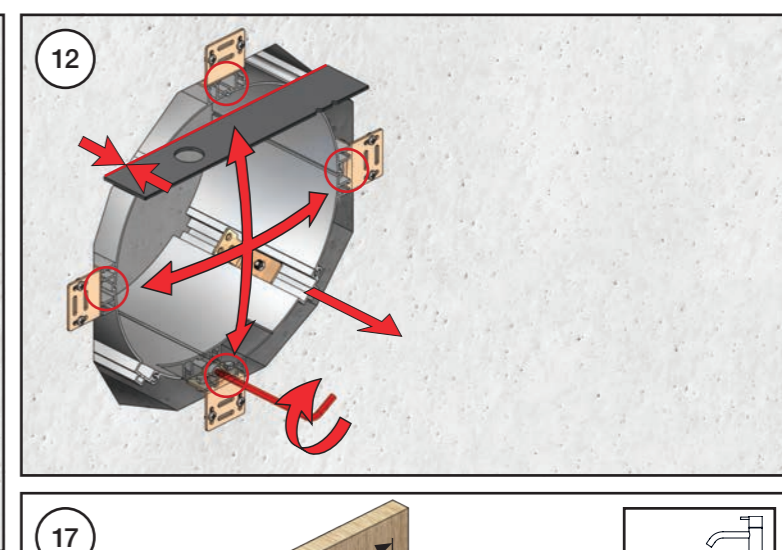

Fitting instruction  
Montageanleitung  
Monteringsvejledning

Monteringsvægledning  
Montage hanleiding  
Manuel de montage

www.vola.com  
RS1\_V1\_40999589  
24-06-2022

18 Fitting of trim  
Montage von Aufputzteilen

Montering af udvendige dele  
Montering av utvändiga delar

Montage van de afbouwdeelen  
Montage des parties visibles

VR576K: 16xVR576

vola

Lunavej 2  
 DK-8700 Horsens  
 Tlf : + 45 7023 5500  
 sales@vola.com  
 www.vola.com