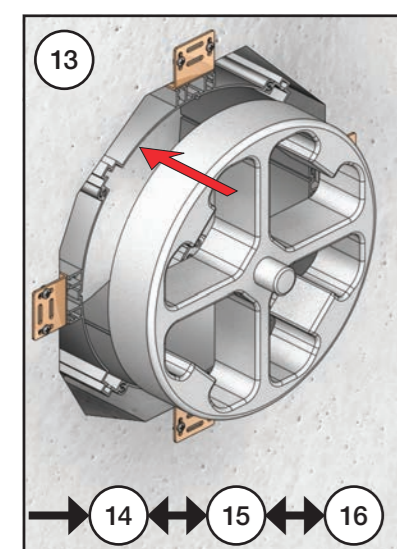

Fitting instruction  
Montageanleitung  
Monteringsvejledning

Monteringsvægledning  
Montage hanleiding  
Manuel de montage

www.vola.com  
RS1\_V1\_40999589  
24-06-2022

18 Fitting of trim  
Montage von Aufputzteilen

Montering af udvendige dele  
Montering av utvändiga delar

Montage van de afbouwdeelen  
Montage des parties visibles

VR576K: 16xVR576

vola

Lunavej 2  
 DK-8700 Horsens  
 Tlf : + 45 7023 5500  
 sales@vola.com  
 www.vola.com