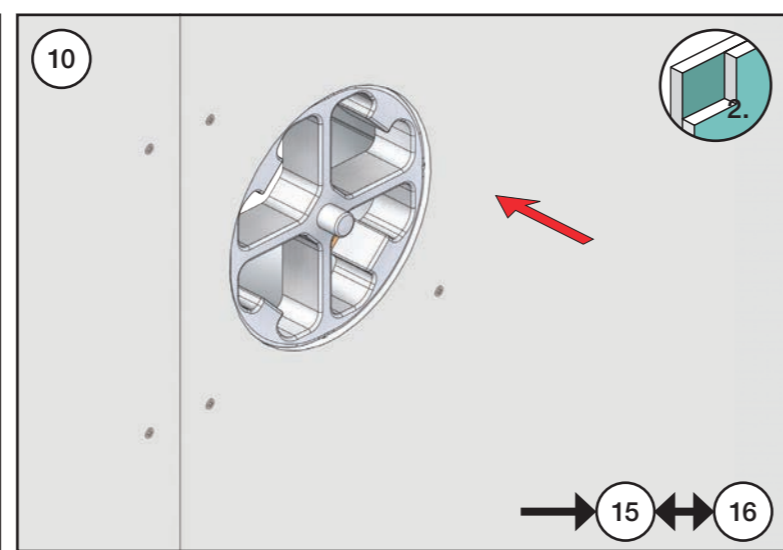

Fitting instruction  
Montageanleitung  
Monteringsvejledning

Monteringsvægledning  
Montage hanleiding  
Manuel de montage

www.vola.com  
RS1\_V1\_40999589  
24-06-2022

18 Fitting of trim  
Montage von Aufputzteilen

Montering af udvendige dele  
Montering av utvändiga delar

Montage van de afbouwdeelen  
Montage des parties visibles

VR576K: 16xVR576

vola

Lunavej 2  
 DK-8700 Horsens  
 Tlf : + 45 7023 5500  
 sales@vola.com  
 www.vola.com