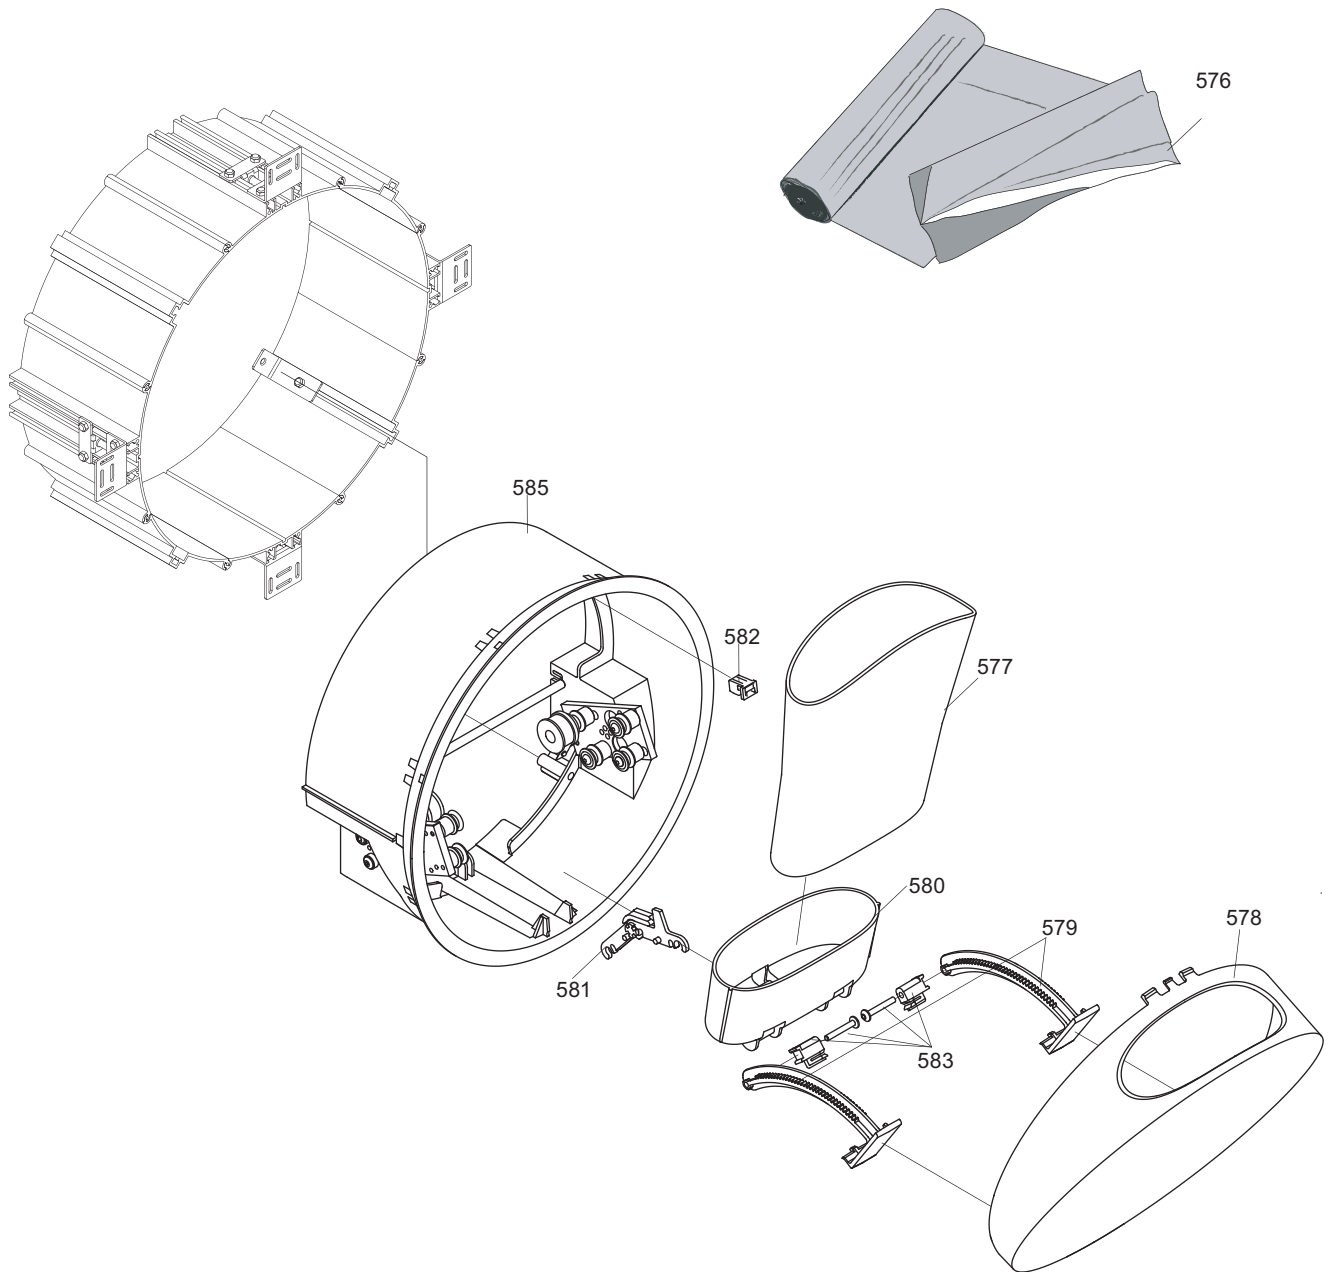

Montering af udvendige dele  
Montering av utvändiga delar

Montage van de afbouwdeelen  
Montage des parties visibles

VR576K: 16xVR576

vola

Lunavej 2  
 DK-8700 Horsens  
 Tlf : + 45 7023 5500  
 sales@vola.com  
 www.vola.com