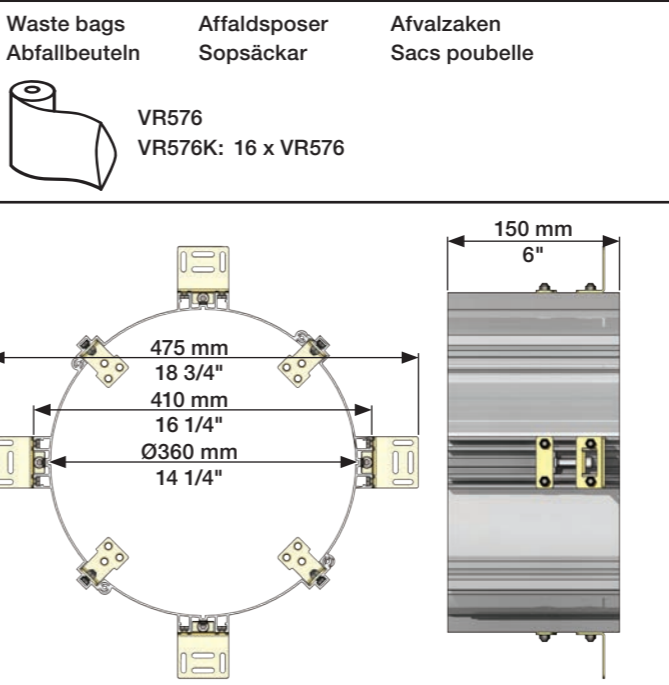

Fitting instruction  
Montageanleitung  
Monteringsvejledning

Monteringsvægledning  
Montage hanleiding  
Manuel de montage

www.vola.com  
RS1\_V1\_40999589  
24-06-2022

18 Fitting of trim  
Montage von Aufputzteilen

Montering af udvendige dele  
Montering av utvändiga delar

Montage van de afbouwdeelen  
Montage des parties visibles

VR576K: 16xVR576

vola

Lunavej 2  
 DK-8700 Horsens  
 Tlf : + 45 7023 5500  
 sales@vola.com  
 www.vola.com