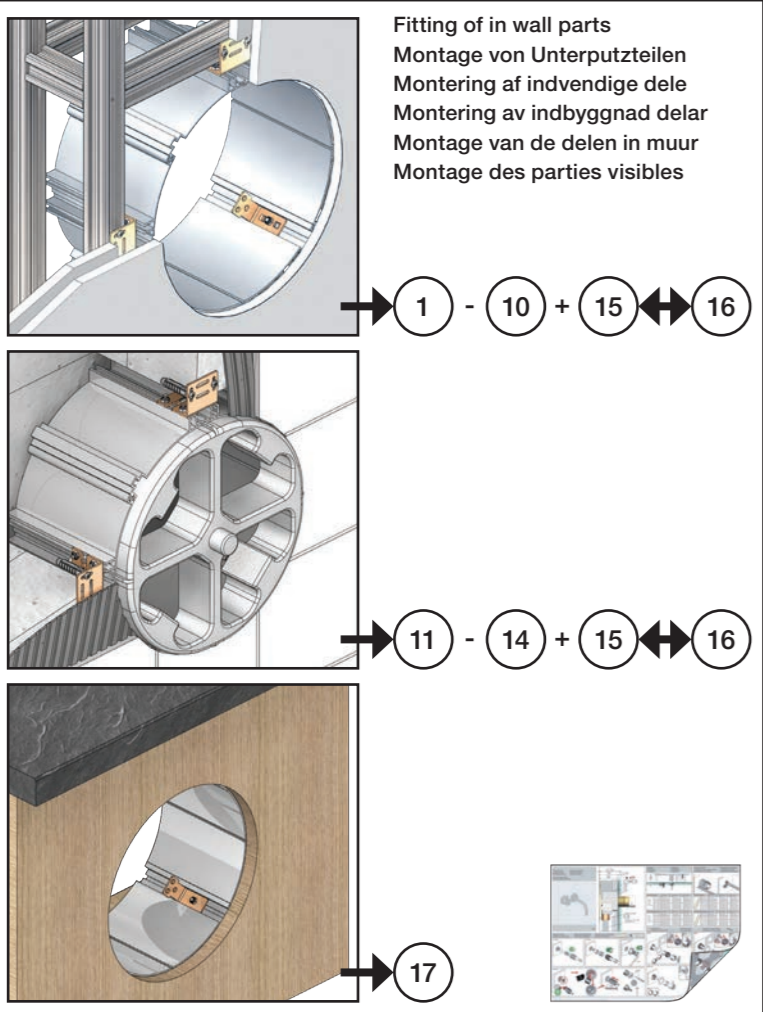

Fitting instruction  
Montageanleitung  
Monteringsvejledning

Monteringsvægledning  
Montage hanleiding  
Manuel de montage

www.vola.com  
RS1\_V1\_40999589  
24-06-2022

18 Fitting of trim  
Montage von Aufputzteilen

Montering af udvendige dele  
Montering av utvändiga delar

Montage van de afbouwdeelen  
Montage des parties visibles

VR576K: 16xVR576

vola

Lunavej 2  
 DK-8700 Horsens  
 Tlf : + 45 7023 5500  
 sales@vola.com  
 www.vola.com