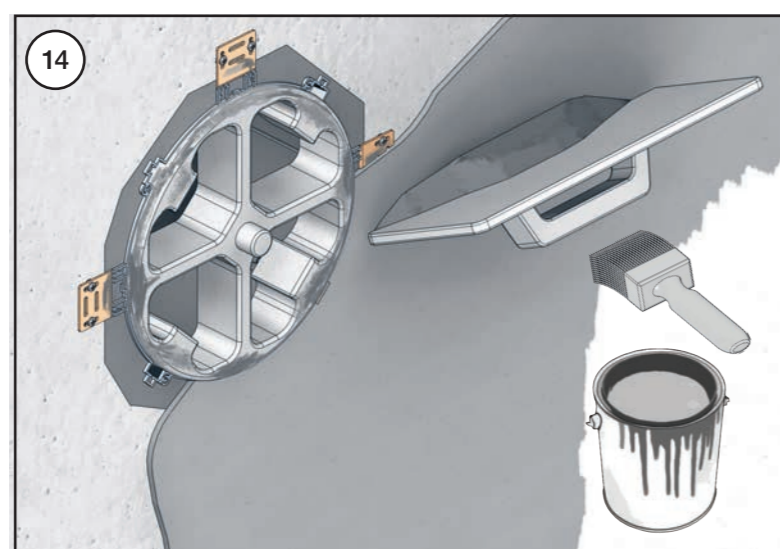

Fitting instruction  
Montageanleitung  
Monteringsvejledning

Monteringsvægledning  
Montage hanleiding  
Manuel de montage

www.vola.com  
RS1\_V1\_40999589  
24-06-2022

18 Fitting of trim  
Montage von Aufputzteilen

Montering af udvendige dele  
Montering av utvändiga delar

Montage van de afbouwdeelen  
Montage des parties visibles

VR576K: 16xVR576

vola

Lunavej 2  
 DK-8700 Horsens  
 Tlf : + 45 7023 5500  
 sales@vola.com  
 www.vola.com