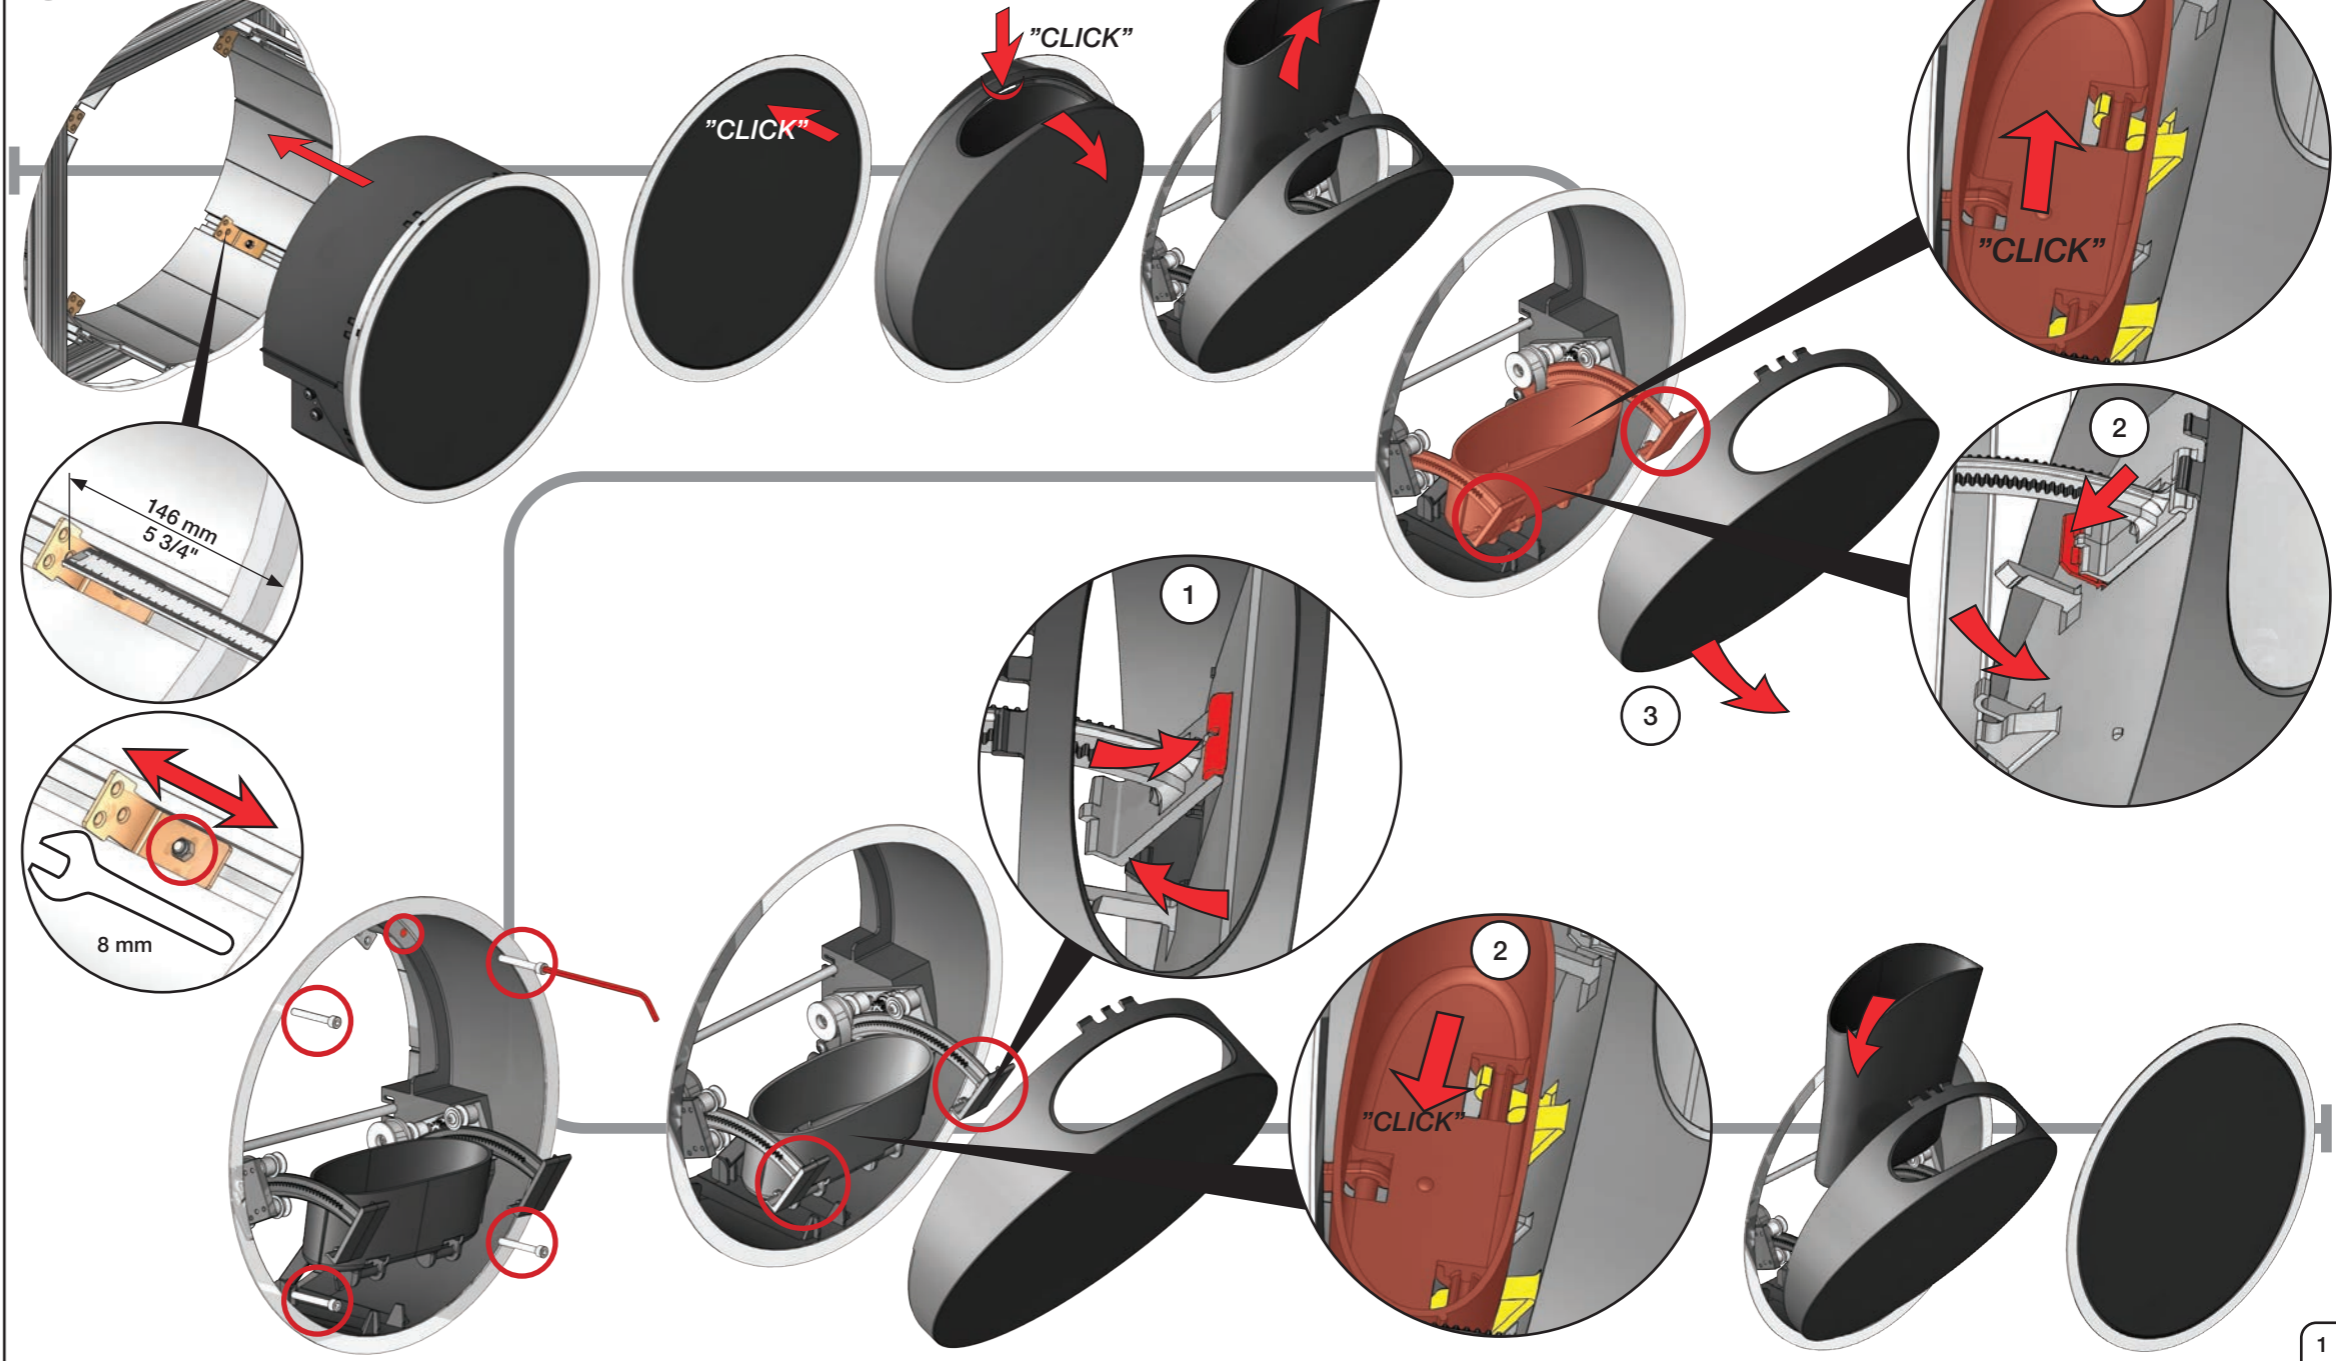

Fitting instruction  
Montageanleitung  
Monteringsvejledning

Monteringsvægledning  
Montage hanleiding  
Manuel de montage

www.vola.com  
RS1\_V1\_40999589  
24-06-2022

18 Fitting of trim  
Montage von Aufputzteilen

Montering af udvendige dele  
Montering av utvändiga delar

Montage van de afbouwdeelen  
Montage des parties visibles

VR576K: 16xVR576

vola

Lunavej 2  
 DK-8700 Horsens  
 Tlf : + 45 7023 5500  
 sales@vola.com  
 www.vola.com

# VOLA RS1

Date  
 Mar. 11

Rev.  
 0

Sheet  
 SB 111