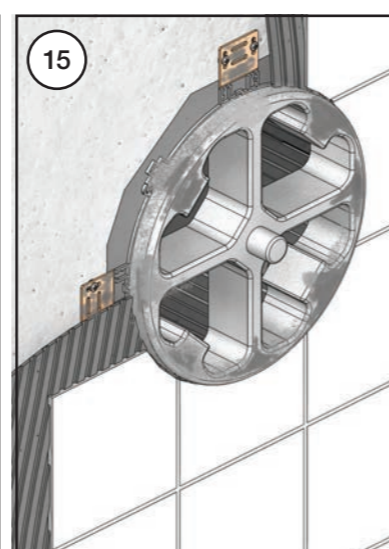

Fitting instruction  
Montageanleitung  
Monteringsvejledning

Monteringsvægledning  
Montage hanleiding  
Manuel de montage

www.vola.com  
RS1\_V1\_40999589  
24-06-2022

18 Fitting of trim  
Montage von Aufputzteilen

Montering af udvendige dele  
Montering av utvändiga delar

Montage van de afbouwdeelen  
Montage des parties visibles

VR576K: 16xVR576

vola

Lunavej 2  
 DK-8700 Horsens  
 Tlf : + 45 7023 5500  
 sales@vola.com  
 www.vola.com