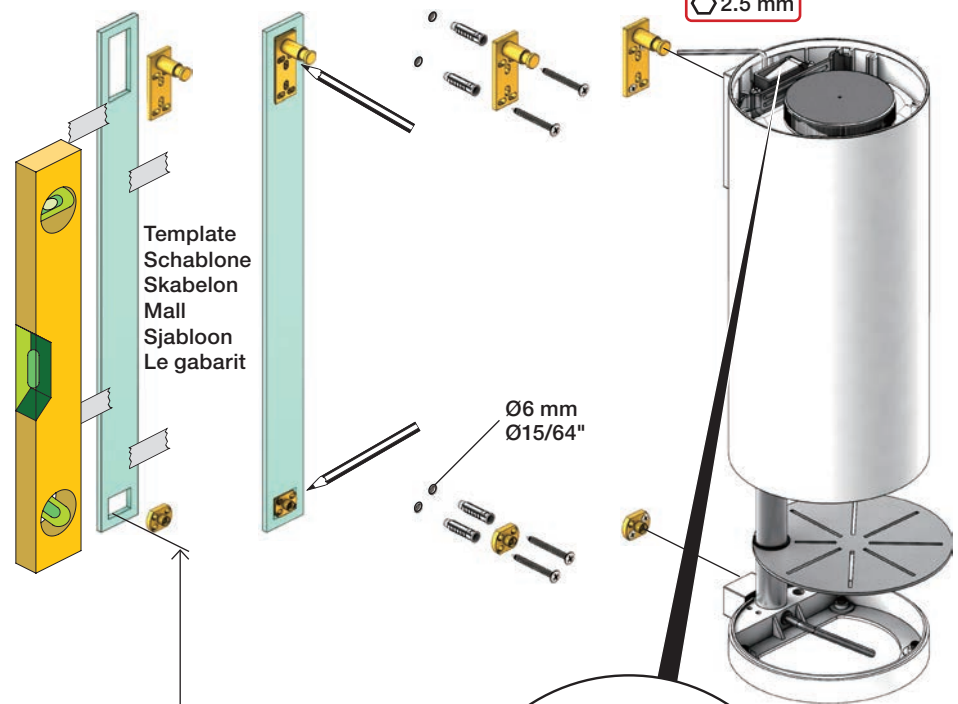

Service mode:
 Servicemodus:
 Servicetilstand:
 Serviceläge:
 Onderhoudsinstelling:
 Mode de service:

OFF

RESET ⇕

Vol. 1 liter = 1000 x

4 x 1.5V AA = 1

Year
 Jahr
 År
 Jaar
 An

Cleaning
 Reinigung
 Rengøring
 Rengöring
 Reinigen
 Nettoyage

4 sec.

Max. 50 mm
 Max. 2"

1

RS11/1

Recommended height
Empfohlene Höhe
Anbefalet højde
Rekommenderad höjd
Aanbevolen hoogte
Hauteur recommandée

940mm
37"

RS11/2
VR432

RS11/1/2/3