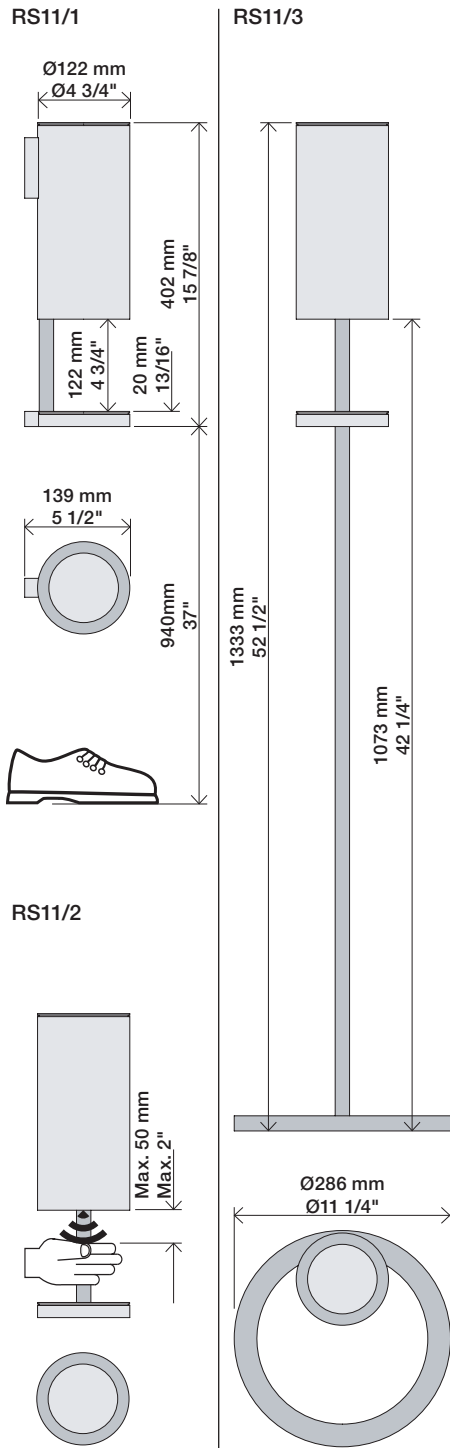

Fitting instruction
 Montageanleitung
 Monteringsvejledning
 Monteringsvægledning
 Montagehanleiding
 Manuel de montage

	VR414: Sanitiser Spirit Desinfektionsmittel Håndsprit	Handsprit Handdesinfectiemiddel L'alcool désinfectant	
	VR415: Foam soap Schaumseife Skumsæbe	Skumtvål Foam zeep Savon mousse	
	VR416: Fluid soap Flüssigseife Cremesæbe	Cremetvål Vloeibare zeep Savon crème	Viscosity: Viskosität: Viscositeit: Viscosité:
	Sanitiser gel Desinfektionsgel Desinfektionsgel	Desinfektionsmedel gel Desinfectiegel Gel désinfectant	1 - 3000 cP/mPa s - 20°C

Service mode:
 Servicemodus:
 Servicetilstand:
 Serviceläge:
 Onderhoudsinstelling:
 Mode de service:

OFF

RESET ⇕

Vol. 1 liter = 1000 x

4 x 1.5V AA = 1

Year
 Jahr
 År
 Jaar
 An

Cleaning
 Reinigung
 Rengøring
 Rengöring
 Reinigen
 Nettoyage

4 sec.

Max. 50 mm
 Max. 2"

1

RS11/1

Recommended height
Empfohlene Höhe
Anbefalet højde
Rekommenderad höjd
Aanbevolen hoogte
Hauteur recommandée

940mm
37"

RS11/2
VR432

RS11/1/2/3