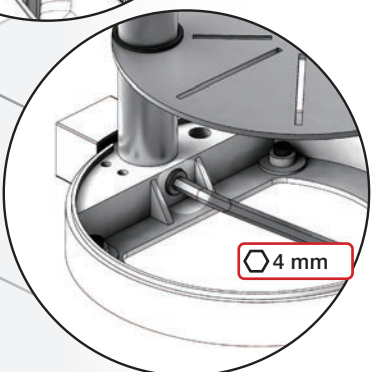

4 sec.

Max. 50 mm
 Max. 2"

1

RS11/1

Recommended height
Empfohlene Höhe
Anbefalet højde
Rekommenderad höjd
Aanbevolen hoogte
Hauteur recommandée

940mm
37"

RS11/2
VR432

RS11/1/2/3