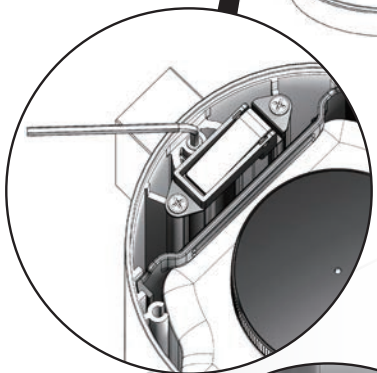

4 sec.

Max. 50 mm
 Max. 2"

1

RS11/1

Recommended height
Empfohlene Höhe
Anbefalet højde
Rekommenderad höjd
Aanbevolen hoogte
Hauteur recommandée

940mm
37"

RS11/2
VR432

RS11/1/2/3