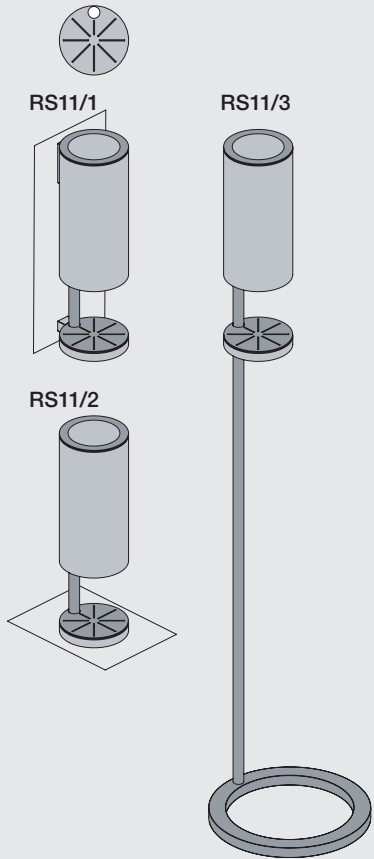

Fitting instruction
 Montageanleitung
 Monteringsvejledning
 Monteringsvægledning
 Montagehanleiding
 Manuel de montage

	VR414: Sanitiser Spirit Desinfektionsmittel Håndsprit	Handsprit Handdesinfectiemiddel L'alcool désinfectant	
	VR415: Foam soap Schaumseife Skumsæbe	Skumtvål Foam zeep Savon mousse	
	VR416: Fluid soap Flüssigseife Cremesæbe	Cremetvål Vloeibare zeep Savon crème	Viscosity: Viskosität: Viscositeit: Viscosité:
	Sanitiser gel Desinfektionsgel Desinfektionsgel	Desinfektionsmedel gel Desinfectiegel Gel désinfectant	1 - 3000 cP/mPa s - 20°C

4 sec.

Max. 50 mm
 Max. 2"

1

RS11/1

Recommended height
Empfohlene Höhe
Anbefalet højde
Rekommenderad höjd
Aanbevolen hoogte
Hauteur recommandée

940mm
37"

RS11/2
VR432

RS11/1/2/3