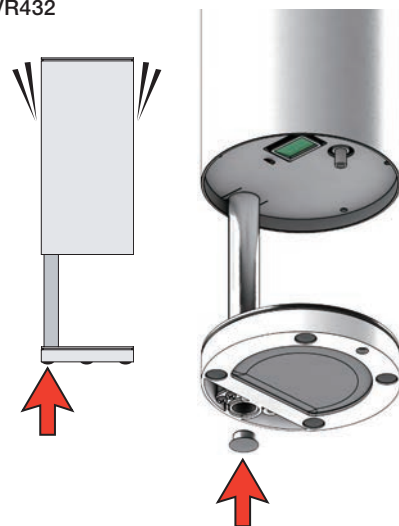

4 sec.

Max. 50 mm
 Max. 2"

1

RS11/1

Recommended height
Empfohlene Höhe
Anbefalet højde
Rekommenderad höjd
Aanbevolen hoogte
Hauteur recommandée

940mm
37"

RS11/2
VR432

RS11/1/2/3