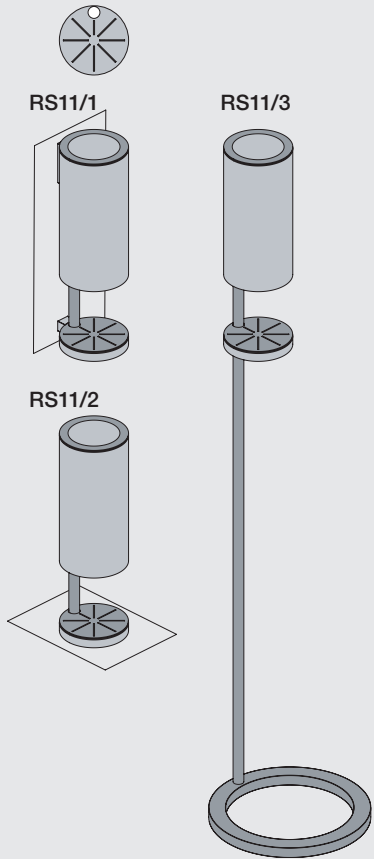

Fitting instruction
 Montageanleitung
 Monteringsvejledning
 Monteringsvægledning
 Montagehanleiding
 Manuel de montage

	VR414: Sanitiser Spirit Desinfektionsmittel Håndsprit	Handsprit Handdesinfectiemiddel L'alcool désinfectant	
	VR415: Foam soap Schaumseife Skumsæbe	Skumtvål Foam zeep Savon mousse	
	VR416: Fluid soap Flüssigseife Cremesæbe Sanitiser gel Desinfektionsgel Desinfektionsgel	Cremetvål Vloeibare zeep Savon crème Desinfektionsmedel gel Desinfectiegel Gel désinfectant	Viscosity: Viskosität: Viscositeit: Viscosité: 1 - 3000 cP/mPa s - 20°C