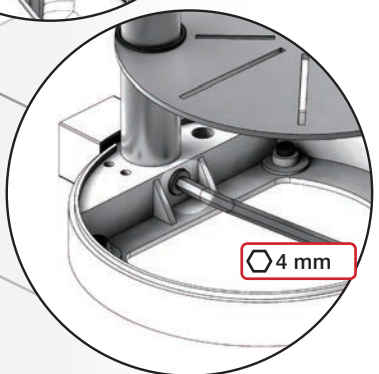

4 sec.

Max. 50 mm
Max. 2"

RS11/1

Recommended height
Empfohlene Höhe
Anbefalet højde
Rekommenderad höjd
Aanbevolen hoogte
Hauteur recommandée

940mm
37"

RS11/2
VR432

RS11/1/2/3

Theft protection
Diebstahlsicherung
Tyverisikring