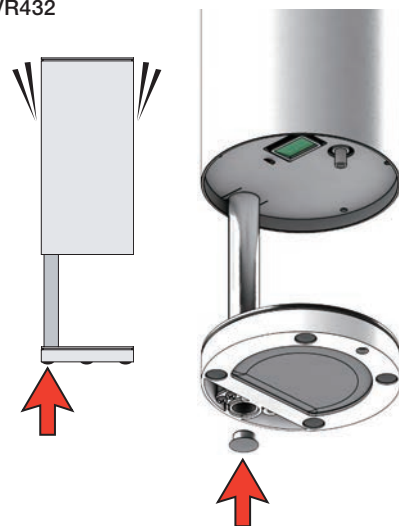

4 sec.

Max. 50 mm
Max. 2"

RS11/1

Recommended height
Empfohlene Höhe
Anbefalet højde
Rekommenderad höjd
Aanbevolen hoogte
Hauteur recommandée

940mm
37"

RS11/2
VR432

RS11/1/2/3

Theft protection
Diebstahlsicherung
Tyverisikring