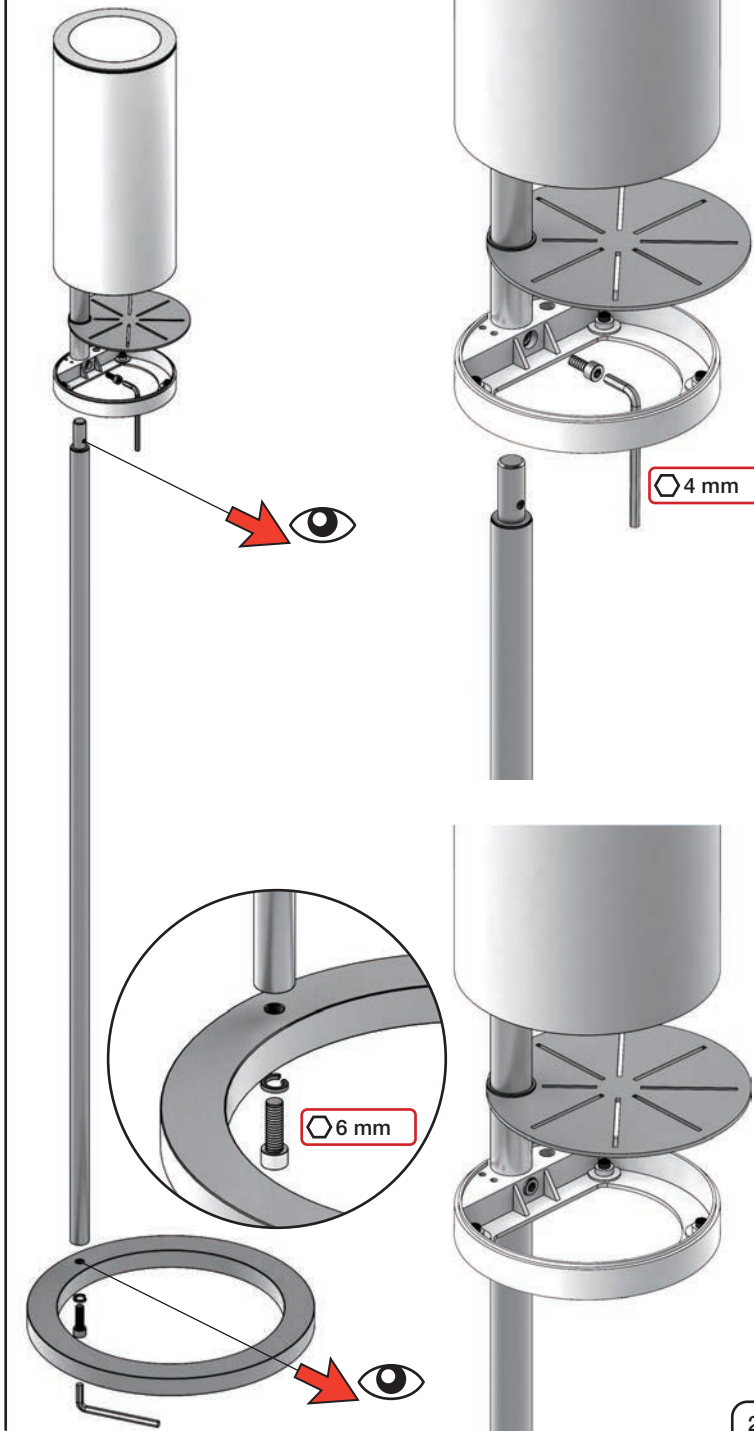

RS11/1

Recommended height
Empfohlene Höhe
Anbefalet højde
Rekommenderad höjd
Aanbevolen hoogte
Hauteur recommandée

940mm
37"

RS11/2
VR432

RS11/1/2/3

Theft protection
Diebstahlsicherung
Tyverisikring

Stöldskydd
Anti diefstal
Antivol

RS11/3