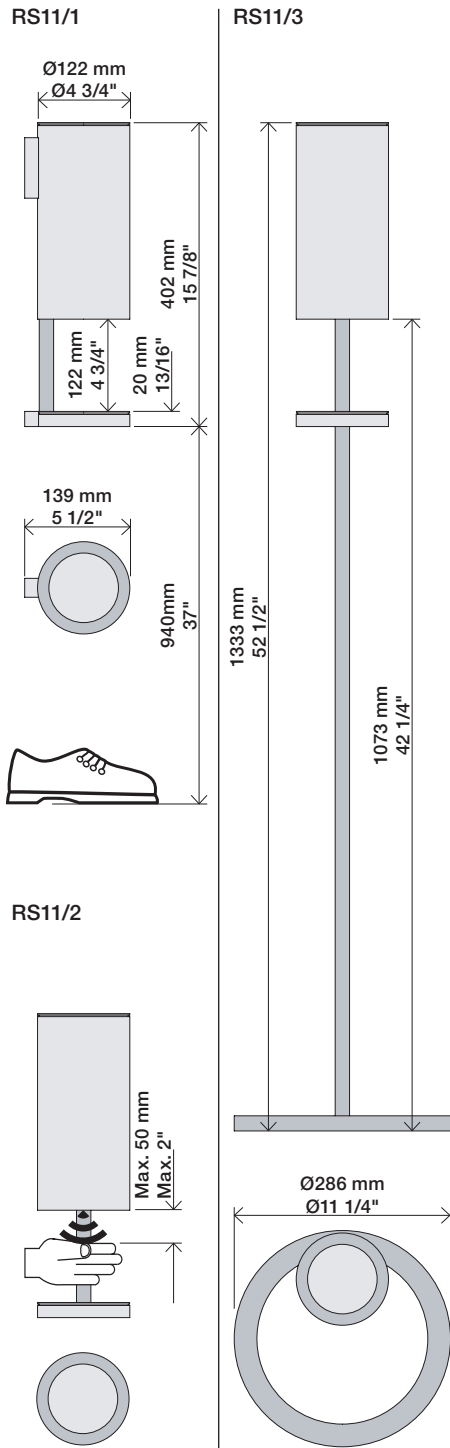

Fitting instruction
 Montageanleitung
 Monteringsvejledning
 Monteringsvægledning
 Montagehanleiding
 Manuel de montage

	VR414: Sanitiser Spirit Desinfektionsmittel Håndsprit	Handsprit Handdesinfectiemiddel L'alcool désinfectant	
	VR415: Foam soap Schaumseife Skumsæbe	Skumtvål Foam zeep Savon mousse	
	VR416: Fluid soap Flüssigseife Cremesæbe Sanitiser gel Desinfektionsgel Desinfektionsgel	Cremetvål Vloeibare zeep Savon crème Desinfektionsmedel gel Desinfectiegel Gel désinfectant	Viscosity: Viskosität: Viscositeit: Viscosité: 1 - 3000 cP/mPa s - 20°C

Service mode:
 Servicemodus:
 Servicetilstand:
 Serviceläge:
 Onderhoudsinstelling:
 Mode de service:

OFF

RESET ⇕

Vol. 1 liter = 1000 x

4 x 1.5V AA = 1

Year
Jahr
År
Jaar
An

Cleaning
Reinigung
Rengøring
Rengöring
Reinigen
Nettoyage

4 sec.

Max. 50 mm
Max. 2"

RS11/1

Recommended height
Empfohlene Höhe
Anbefalet højde
Rekommenderad höjd
Aanbevolen hoogte
Hauteur recommandée

940mm
37"

RS11/2
VR432

RS11/1/2/3

Theft protection
Diebstahlsicherung
Tyverisikring