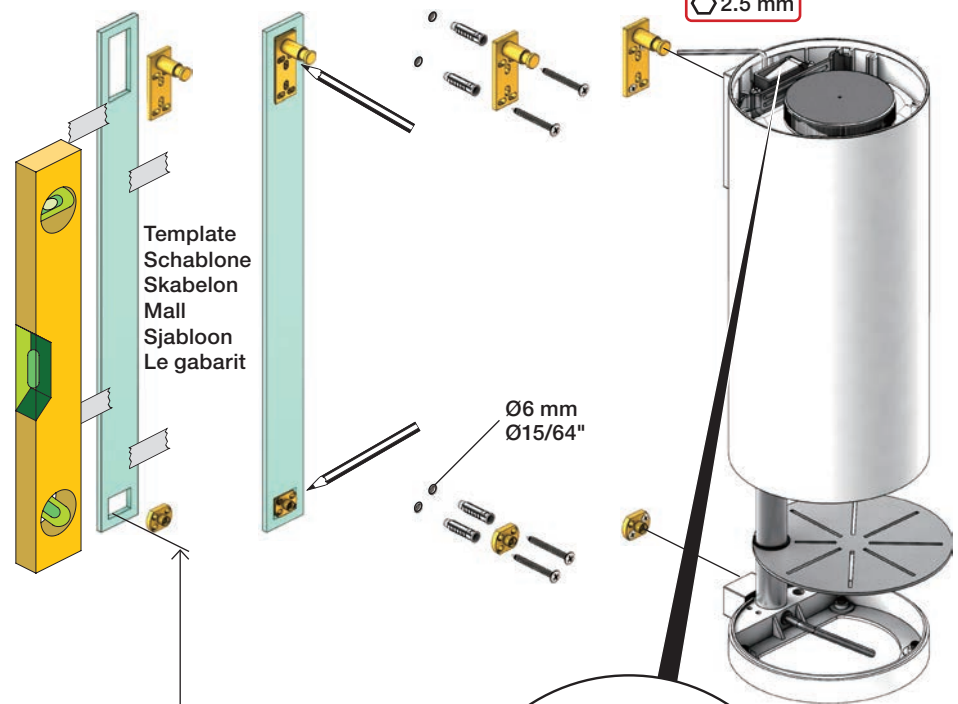

Service mode:
 Servicemodus:
 Servicetilstand:
 Serviceläge:
 Onderhoudsinstelling:
 Mode de service:

OFF

RESET ⇕

Vol. 1 liter = 1000 x

4 x 1.5V AA = 1

Year
Jahr
År
Jaar
An

Cleaning
Reinigung
Rengøring
Rengöring
Reinigen
Nettoyage

4 sec.

Max. 50 mm
Max. 2"

RS11/1

Recommended height
Empfohlene Höhe
Anbefalet højde
Rekommenderad höjd
Aanbevolen hoogte
Hauteur recommandée

940mm
37"

RS11/2
VR432

RS11/1/2/3

Theft protection
Diebstahlsicherung
Tyverisikring