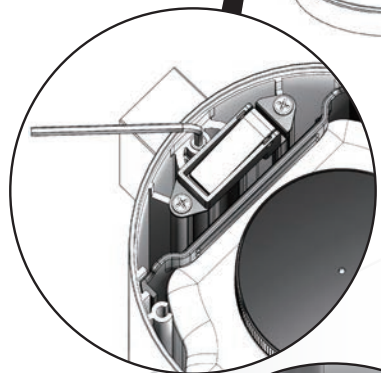

4 sec.

Max. 50 mm
Max. 2"

RS11/1

Recommended height
Empfohlene Höhe
Anbefalet højde
Rekommenderad höjd
Aanbevolen hoogte
Hauteur recommandée

940mm
37"

RS11/2
VR432

RS11/1/2/3

Theft protection
Diebstahlsicherung
Tyverisikring